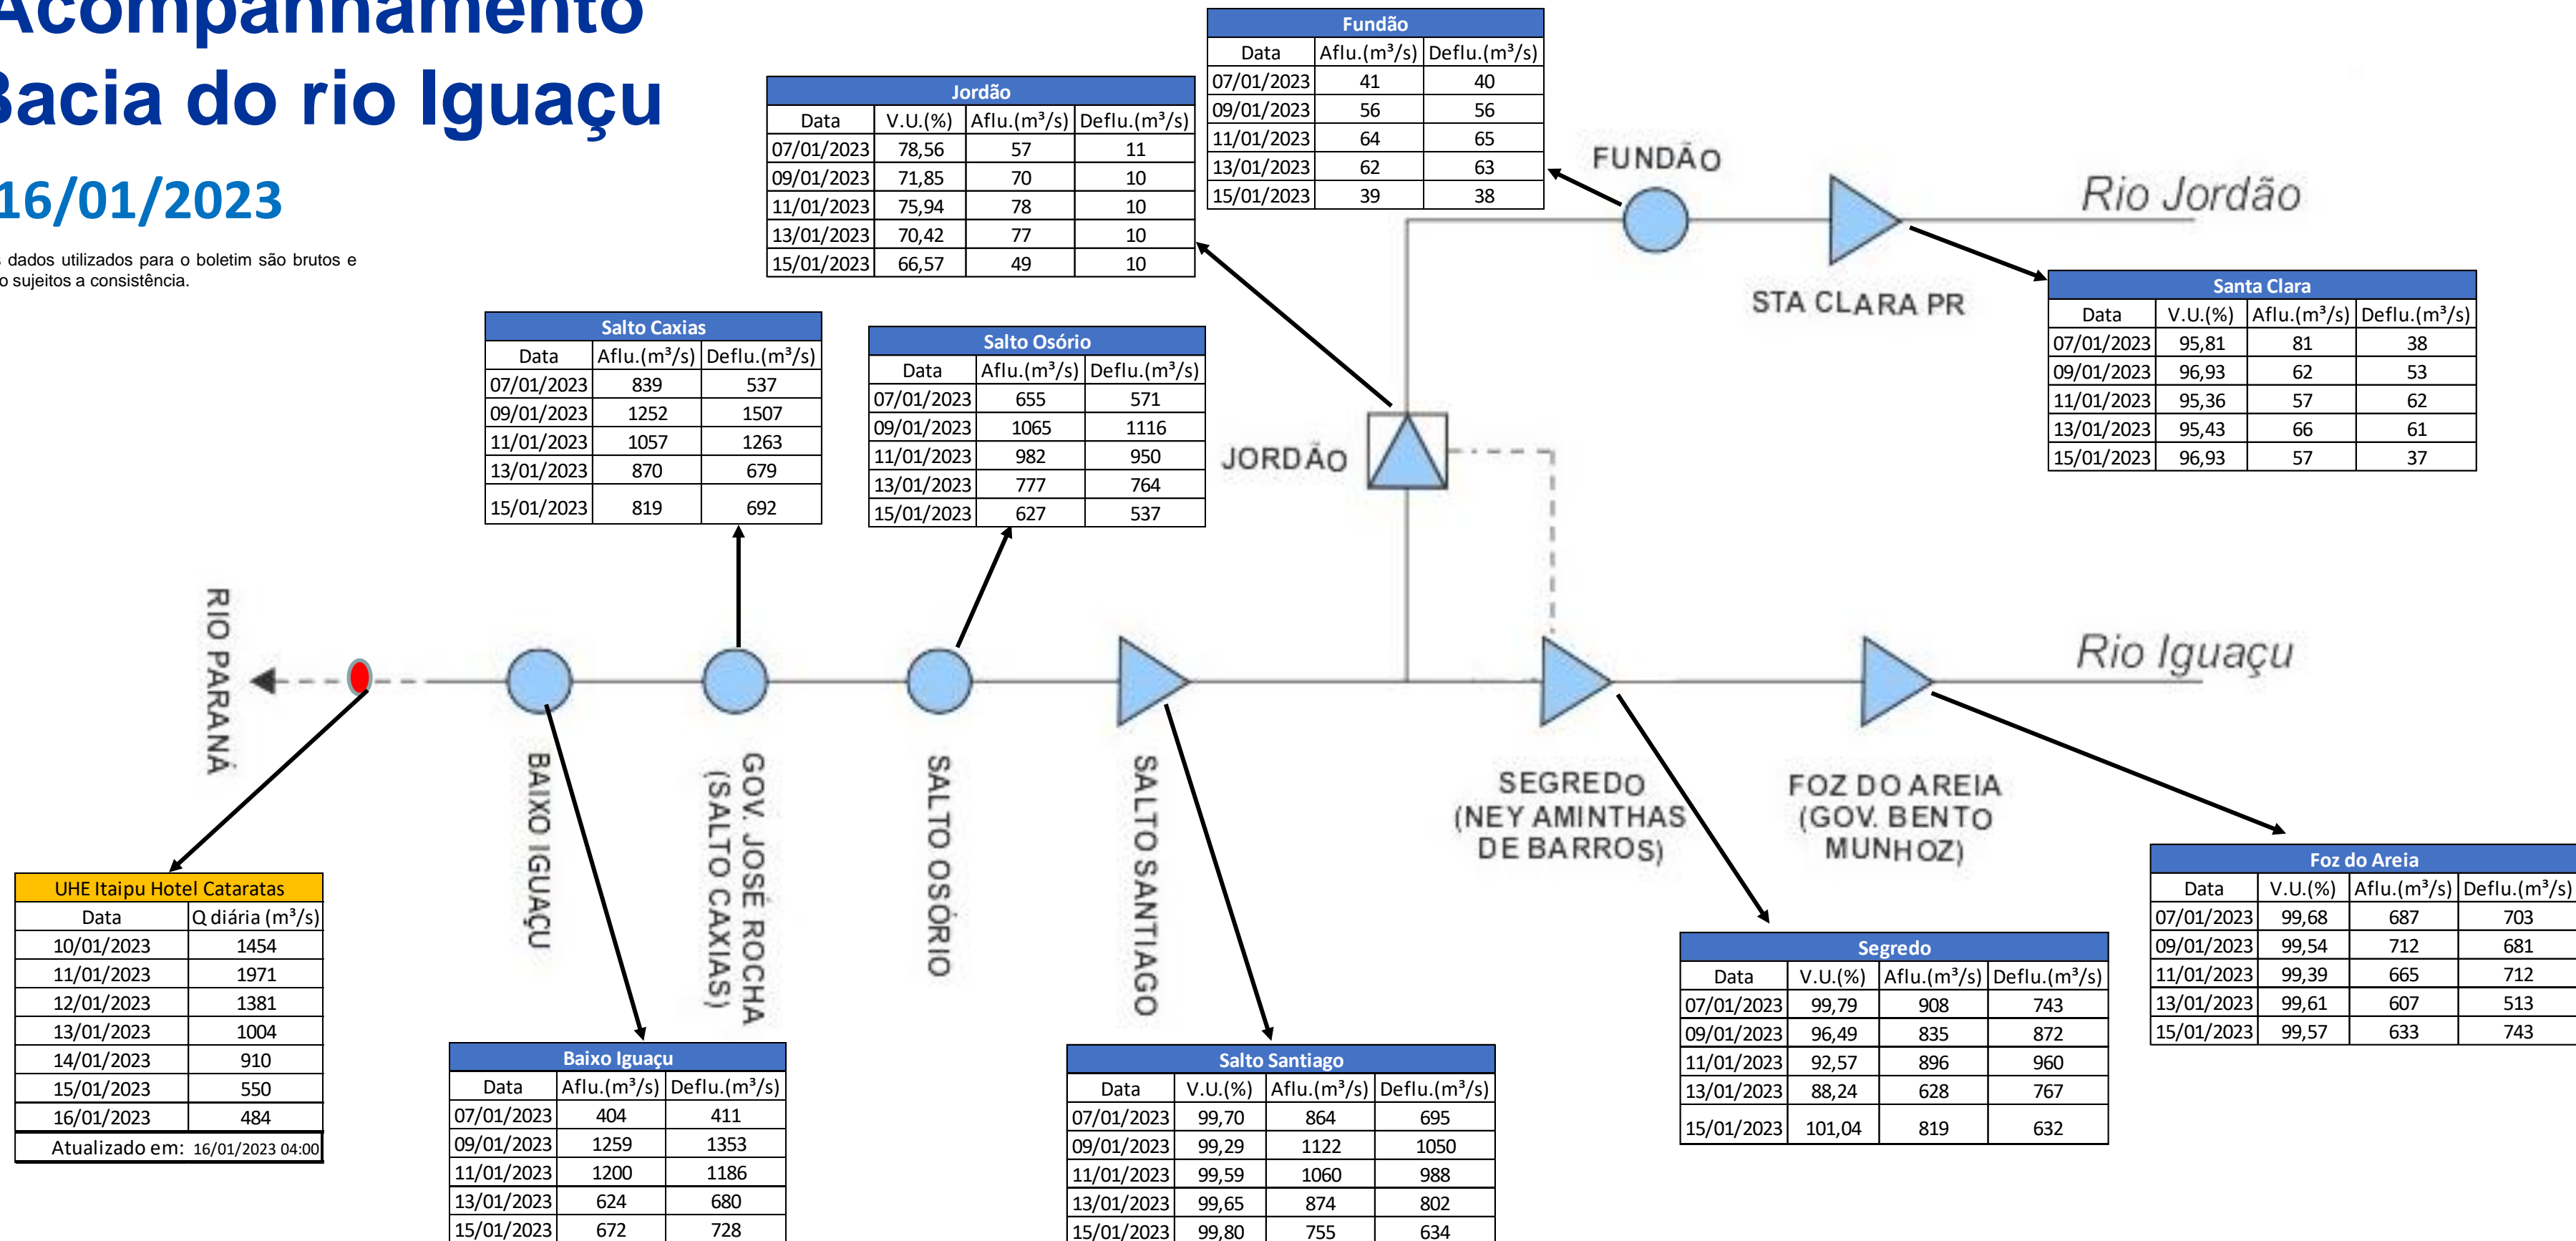

SALA DE SITUAÇÃO

Acompanhamento Bacia do rio Iguaçu

16/01/2023

* Os dados utilizados para o boletim são brutos e estão sujeitos a consistência.

SALA DE SITUAÇÃO

Estação Fluviométrica UHE Itaipu Hotel Cataratas

SALA DE SITUAÇÃO

Acompanhamento Bacia do rio Uruguai

16/01/2023

* Os dados utilizados para o boletim são brutos e estão sujeitos a consistência.