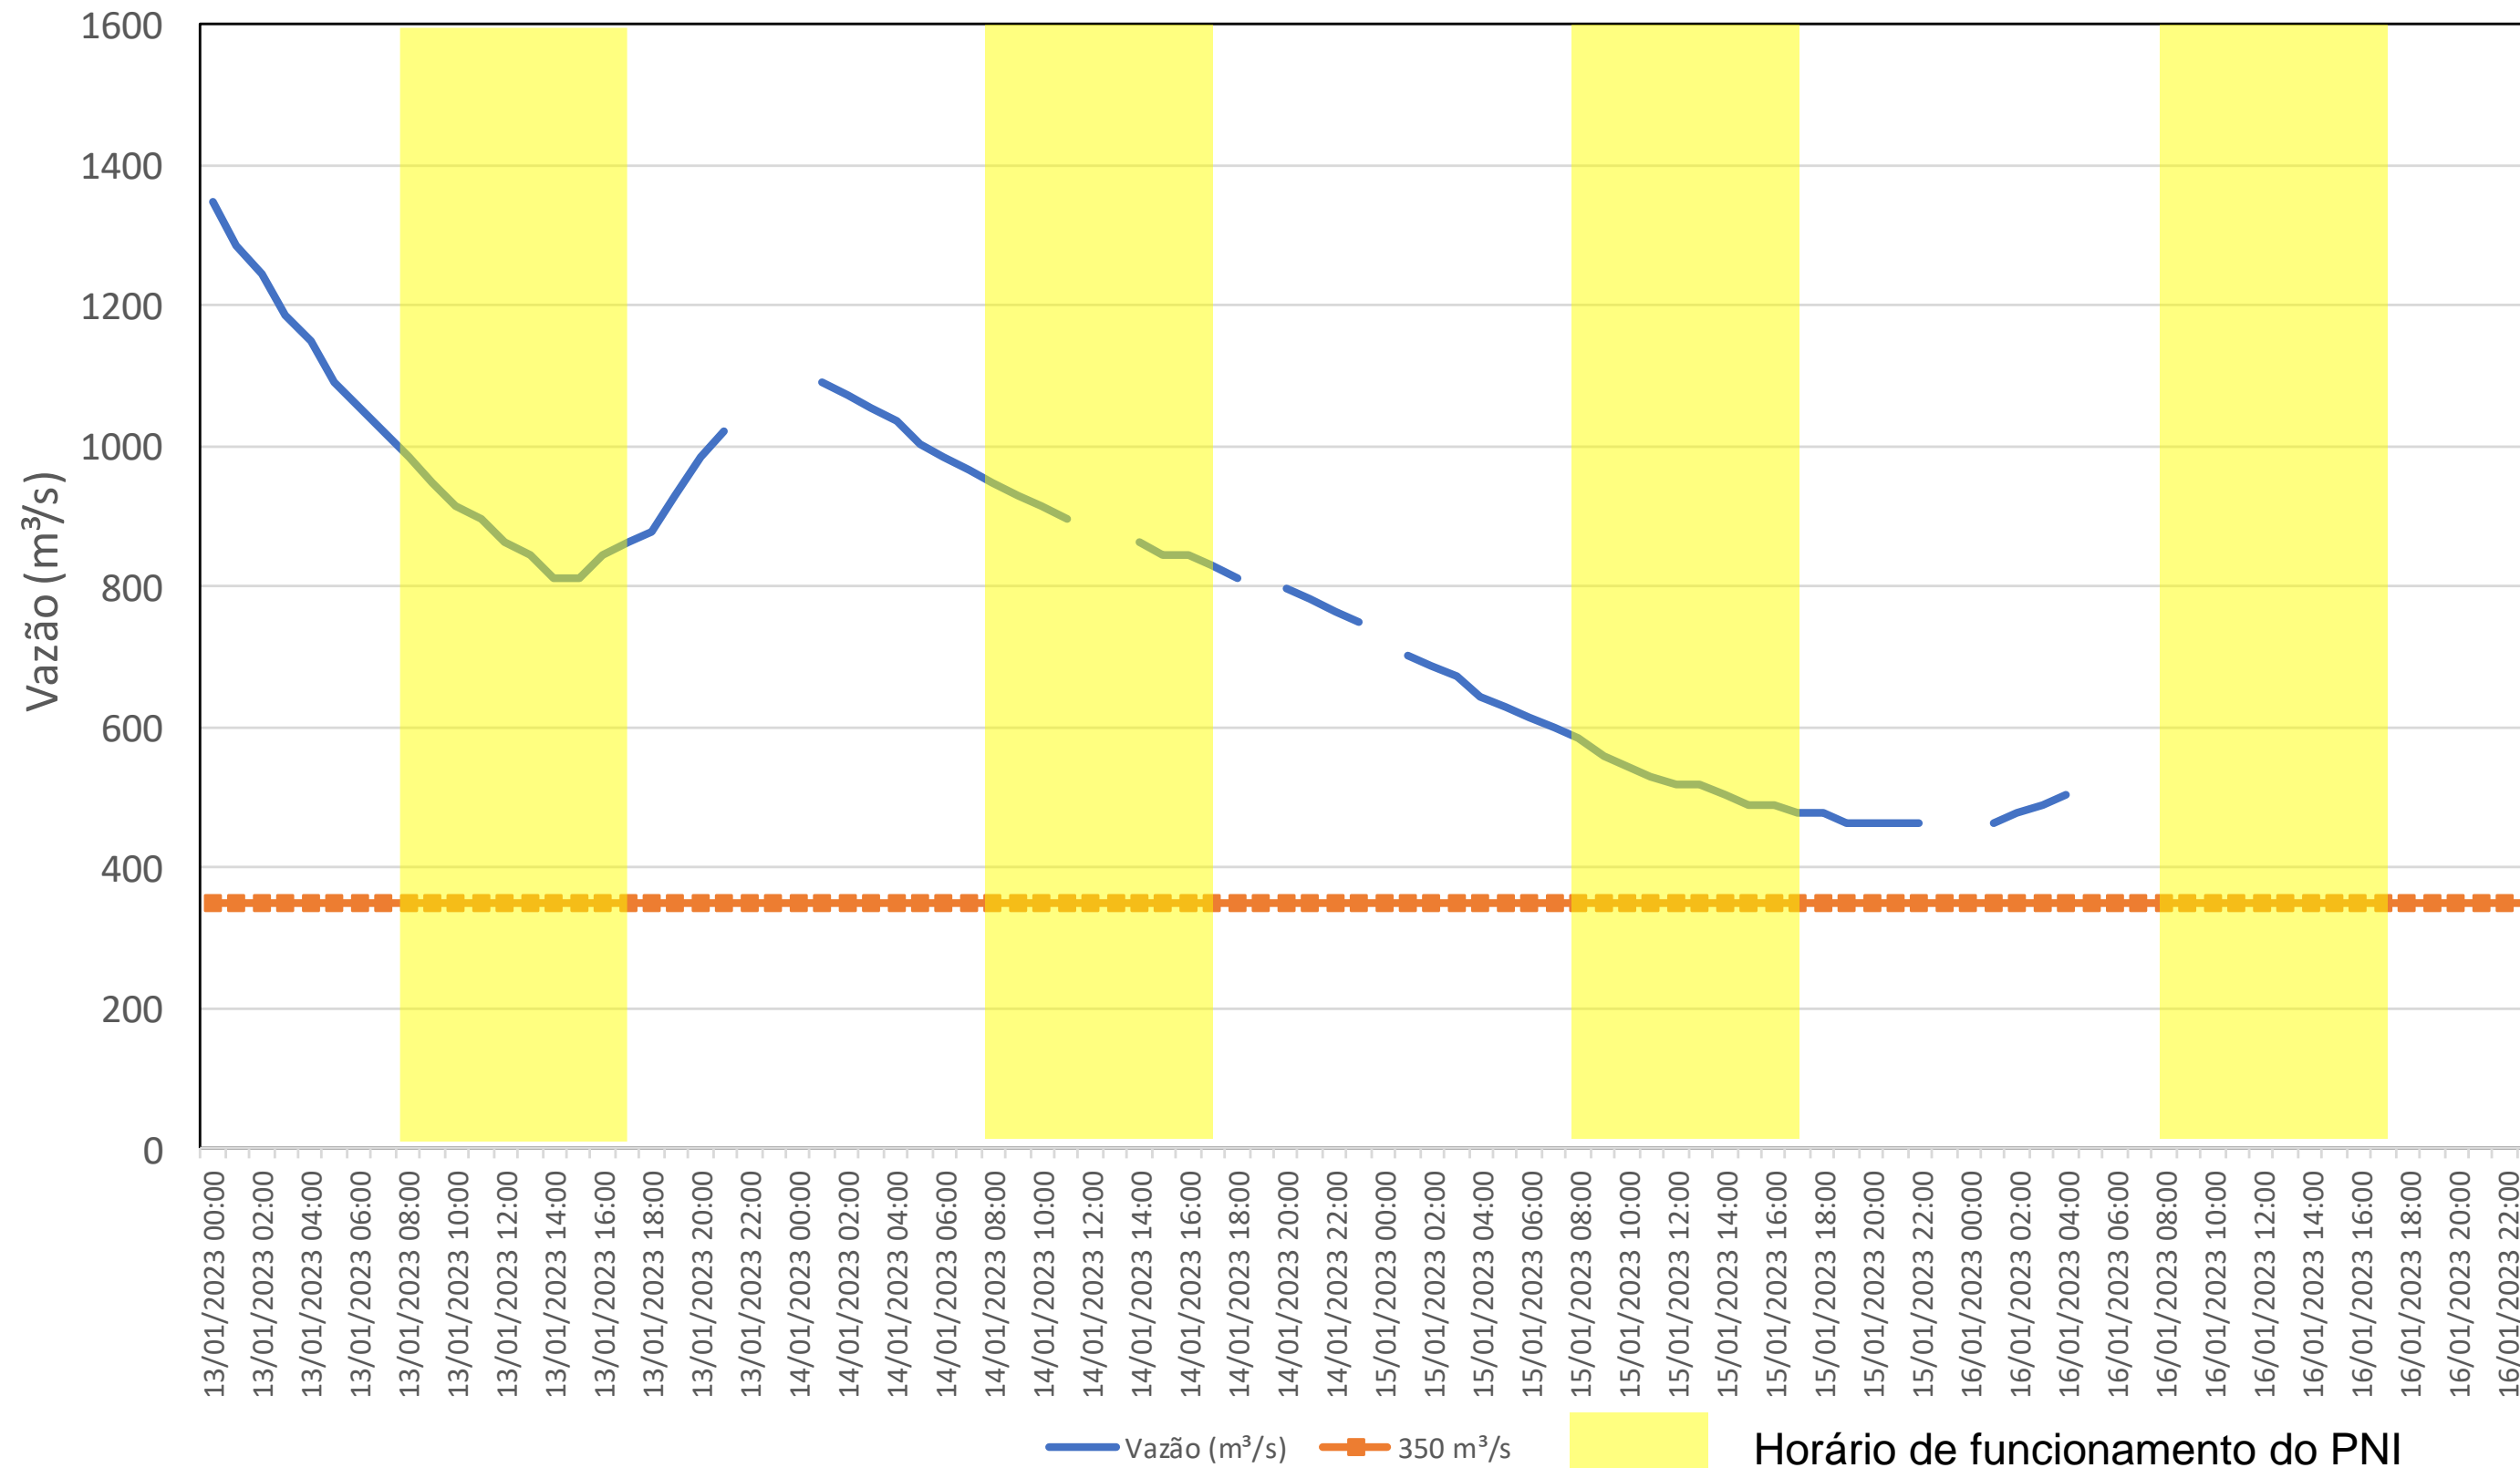

SALA DE SITUAÇÃO

Acompanhamento Bacia do rio Iguaçu

16/01/2023

* Os dados utilizados para o boletim são brutos e estão sujeitos a consistência.

SALA DE SITUAÇÃO

Estação Fluviométrica UHE Itaipu Hotel Cataratas

SALA DE SITUAÇÃO

Acompanhamento Bacia do rio Uruguai

16/01/2023

* Os dados utilizados para o boletim são brutos e estão sujeitos a consistência.