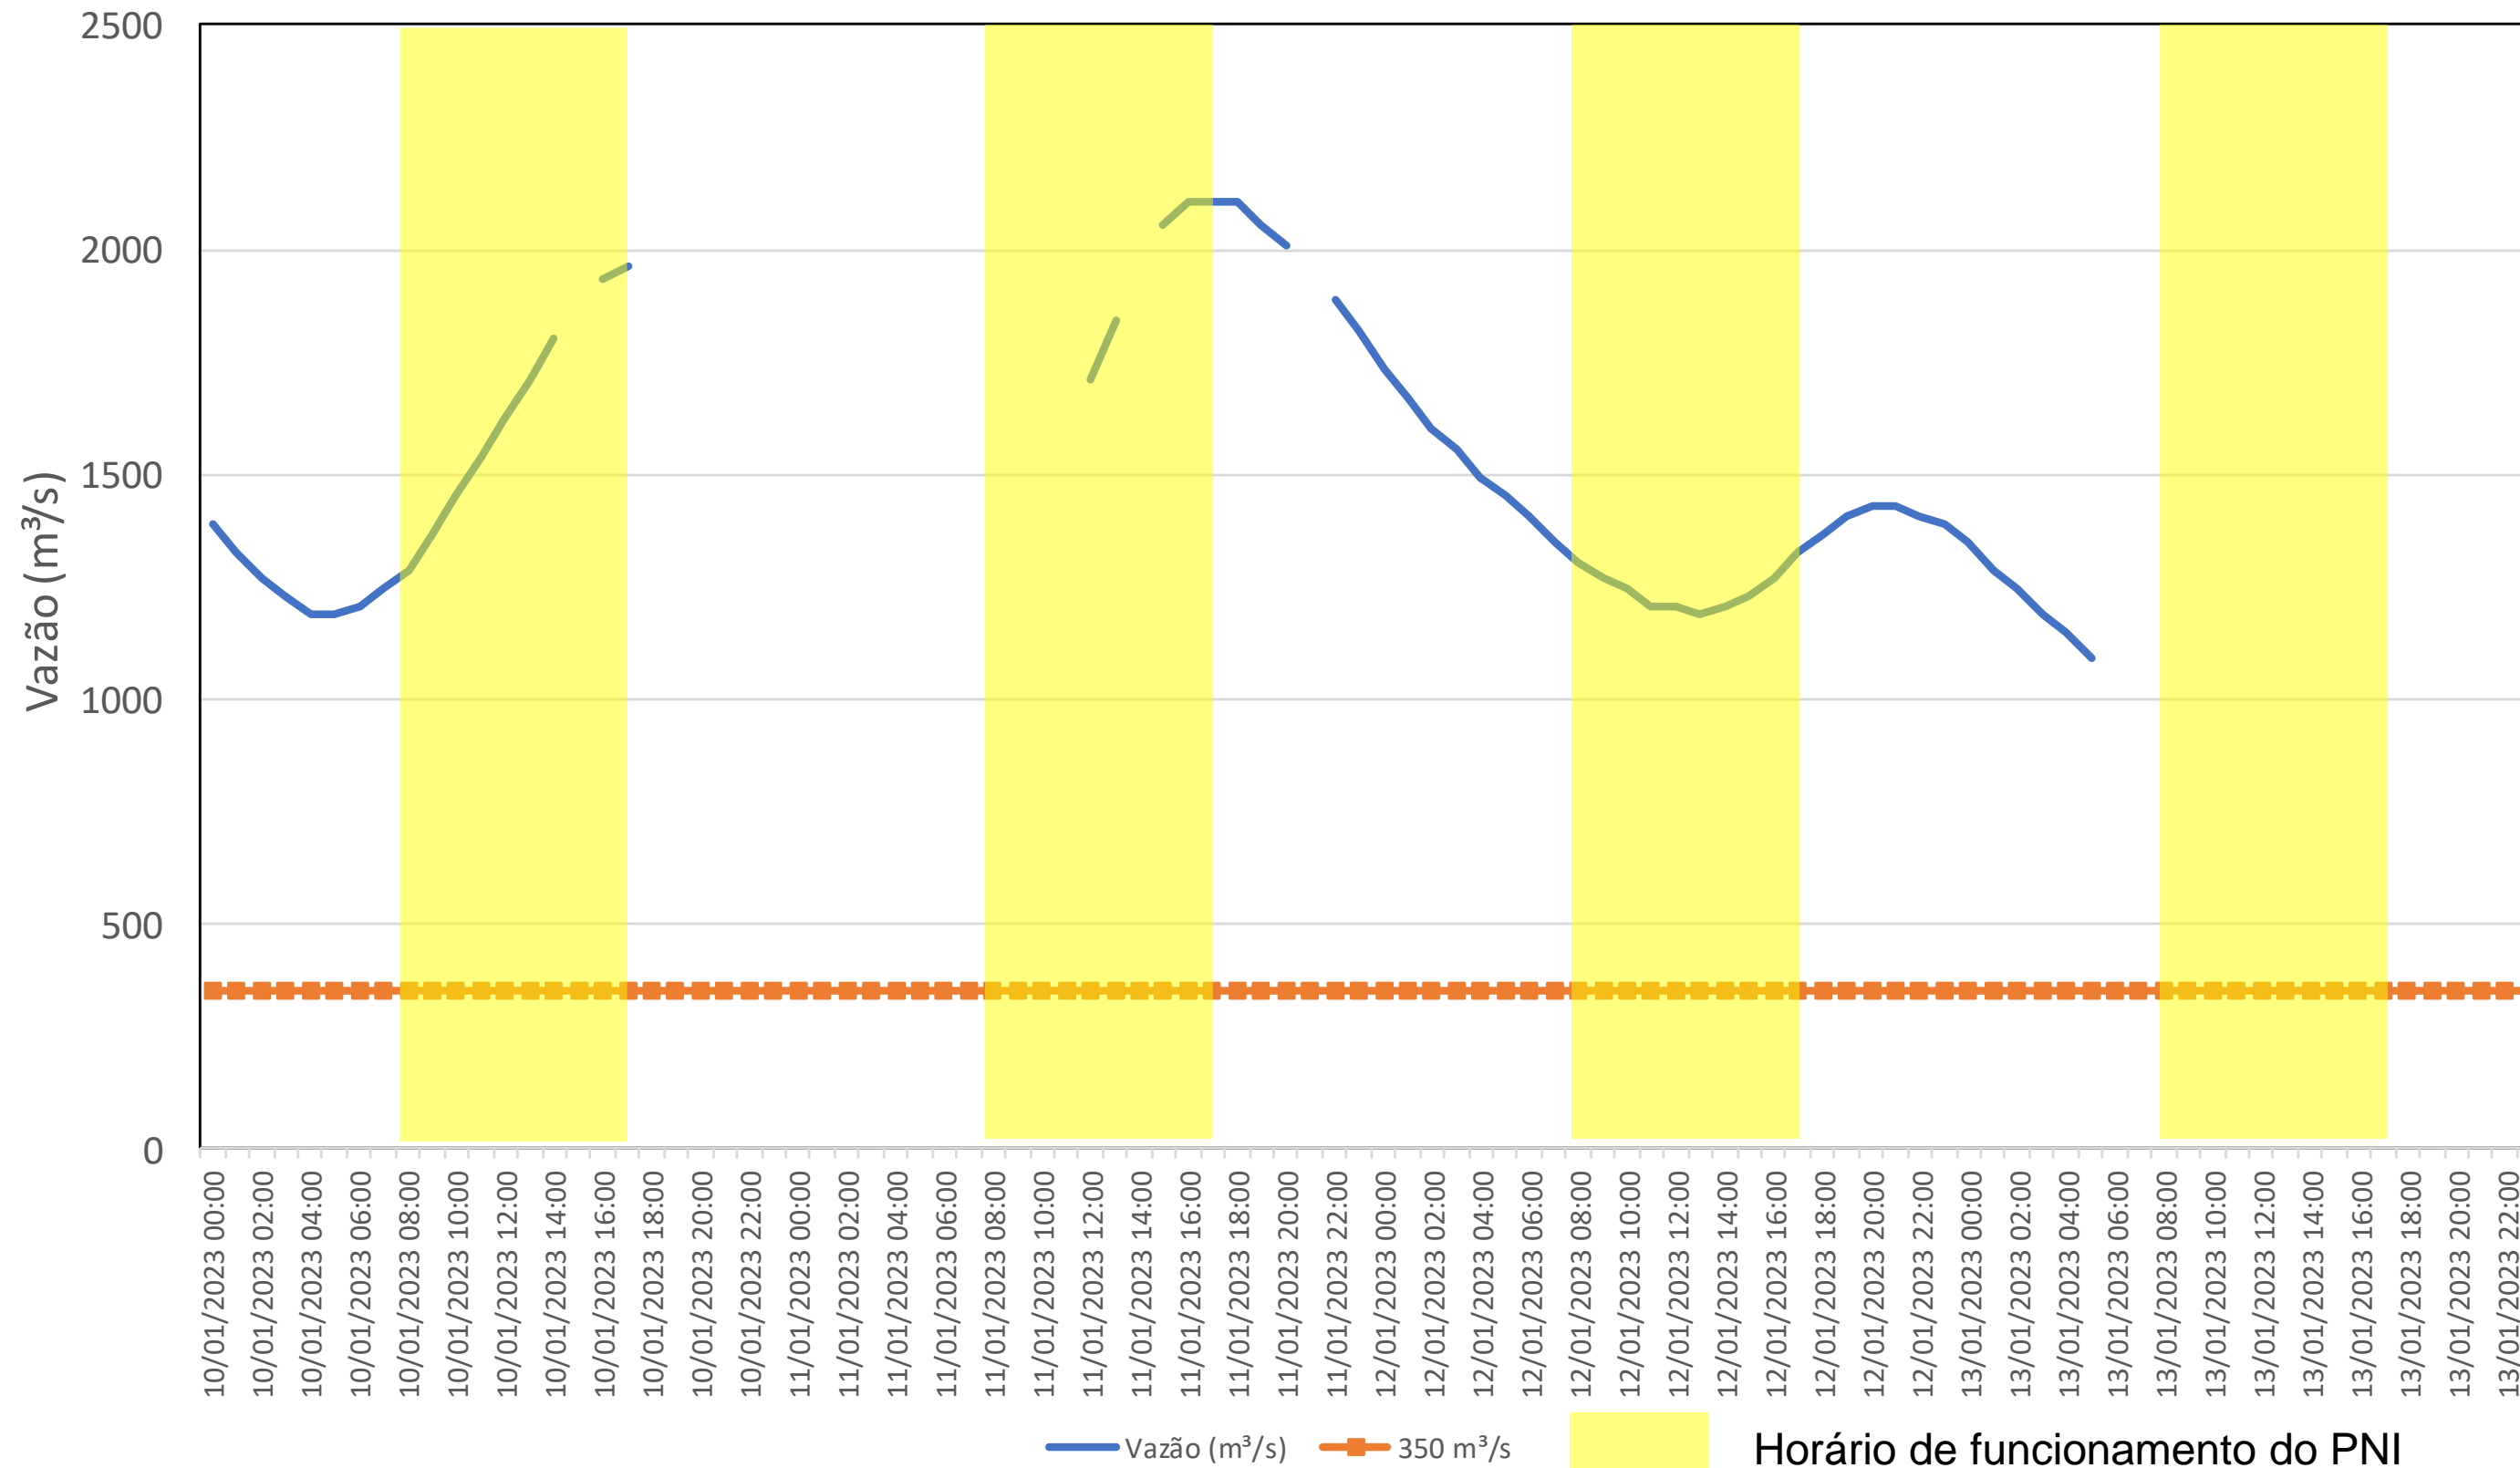

SALA DE SITUAÇÃO

Acompanhamento Bacia do rio Iguaçu

13/01/2023

* Os dados utilizados para o boletim são brutos e estão sujeitos a consistência.

SALA DE SITUAÇÃO

Estação Fluviométrica UHE Itaipu Hotel Cataratas

SALA DE SITUAÇÃO

Acompanhamento Bacia do rio Uruguai

13/01/2023

* Os dados utilizados para o boletim são brutos e estão sujeitos a consistência.