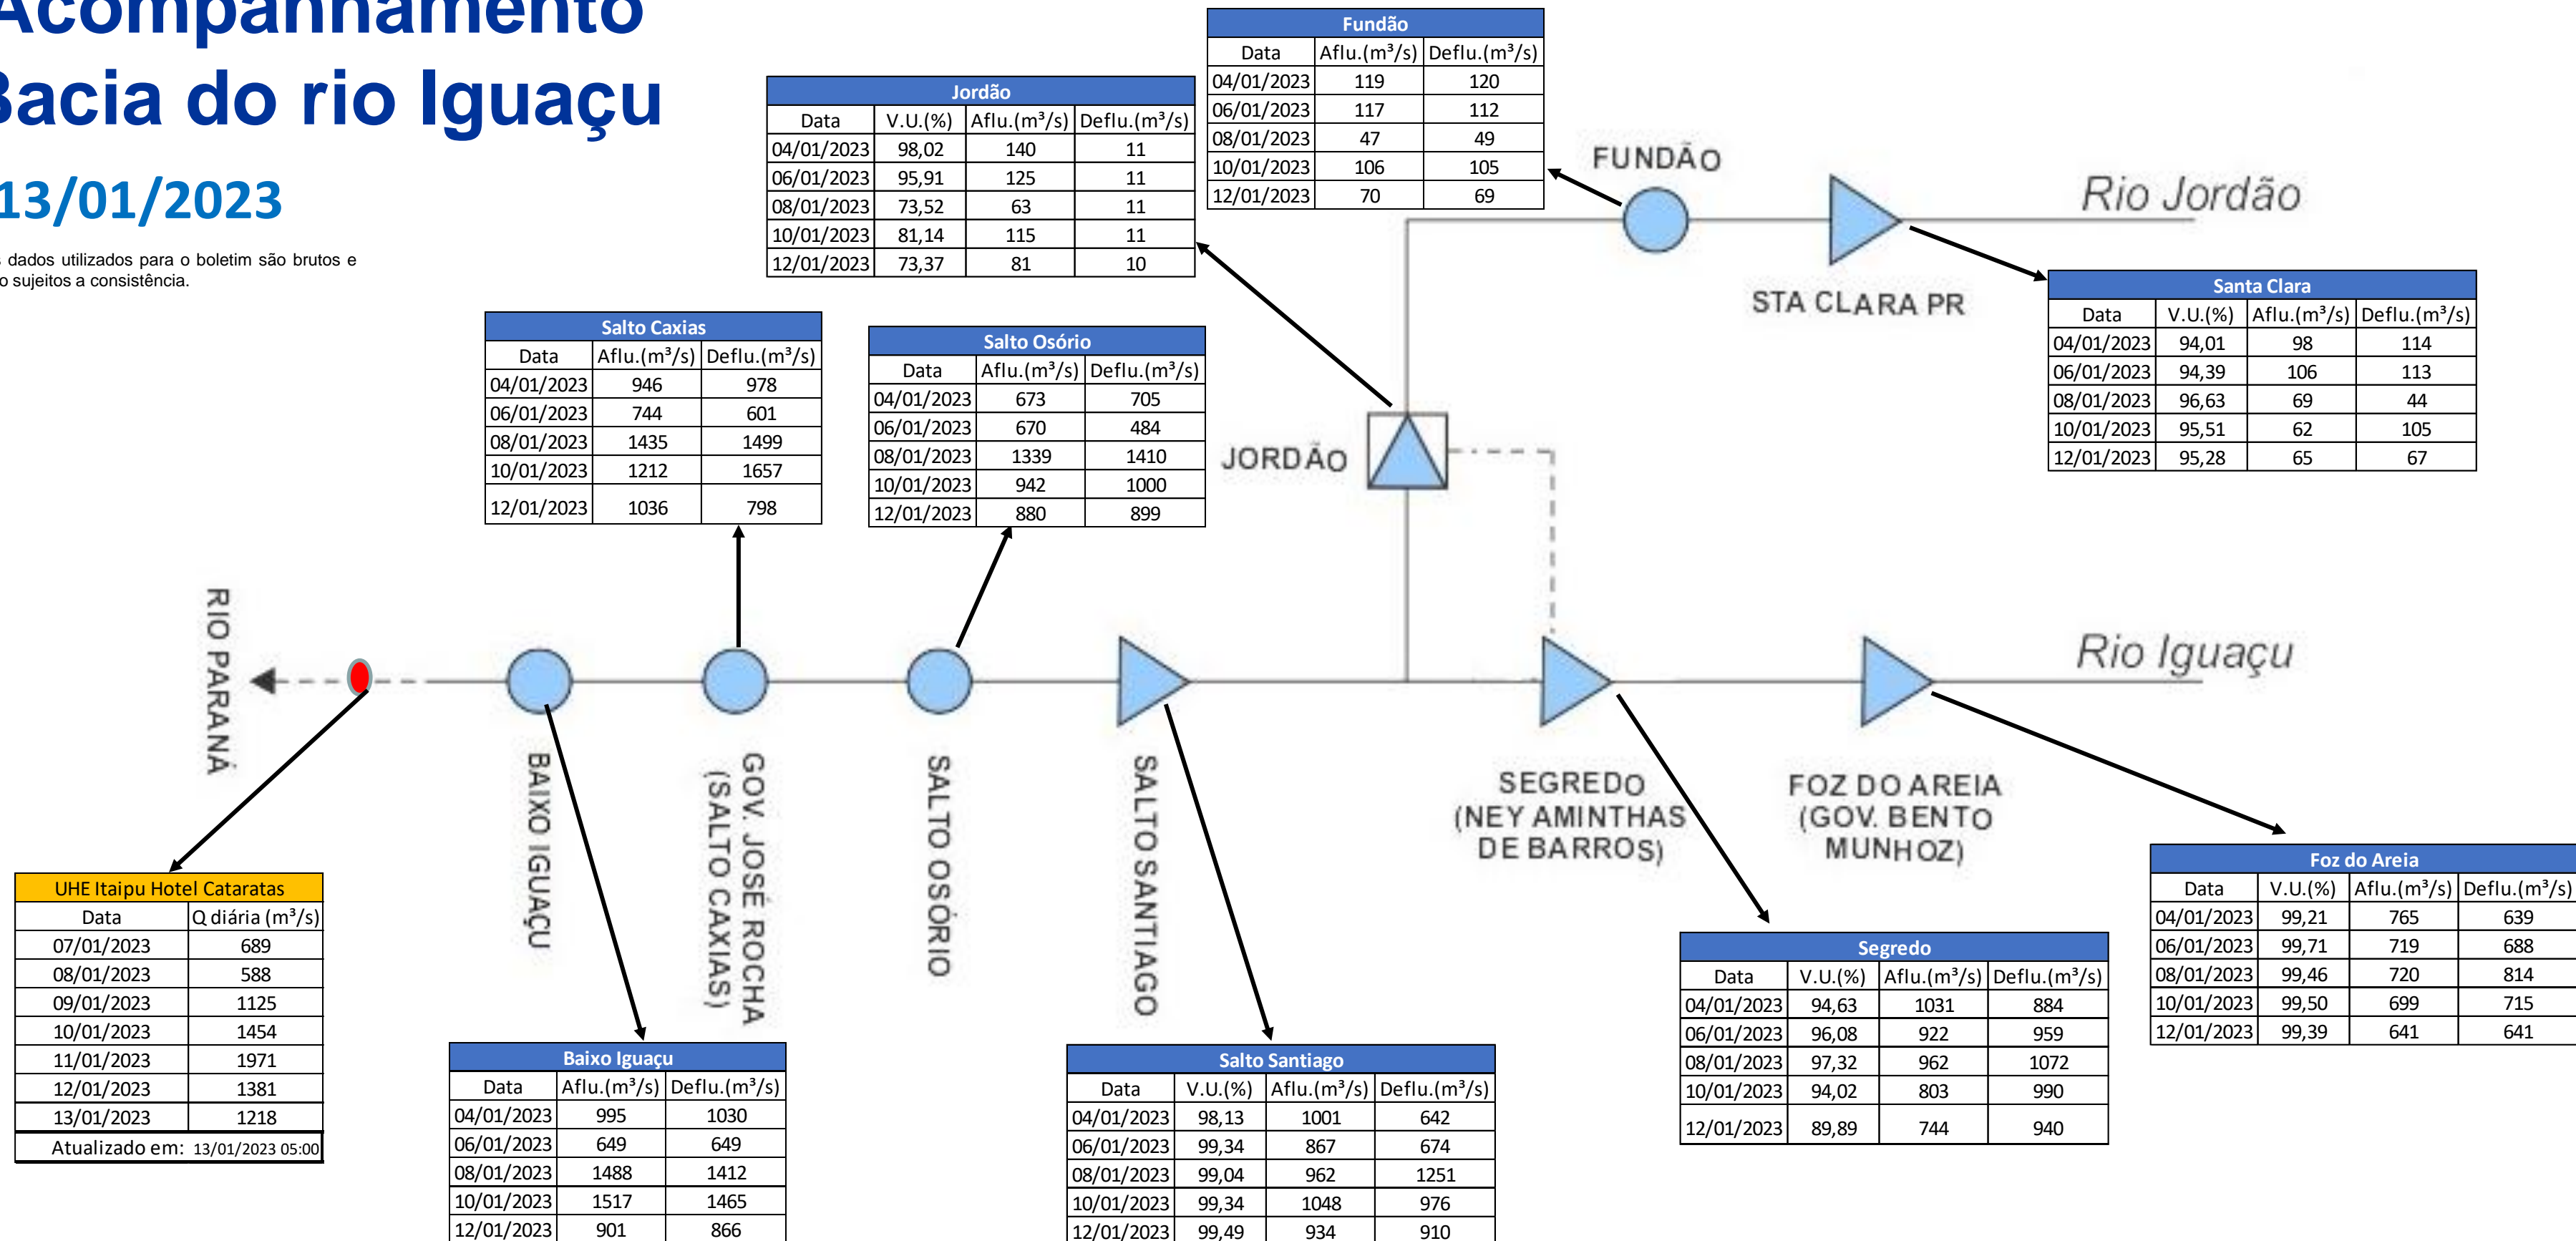

SALA DE SITUAÇÃO

Acompanhamento Bacia do rio Iguaçu

13/01/2023

* Os dados utilizados para o boletim são brutos e estão sujeitos a consistência.

SALA DE SITUAÇÃO

Estação Fluviométrica UHE Itaipu Hotel Cataratas

SALA DE SITUAÇÃO

Acompanhamento Bacia do rio Uruguai

13/01/2023

* Os dados utilizados para o boletim são brutos e estão sujeitos a consistência.