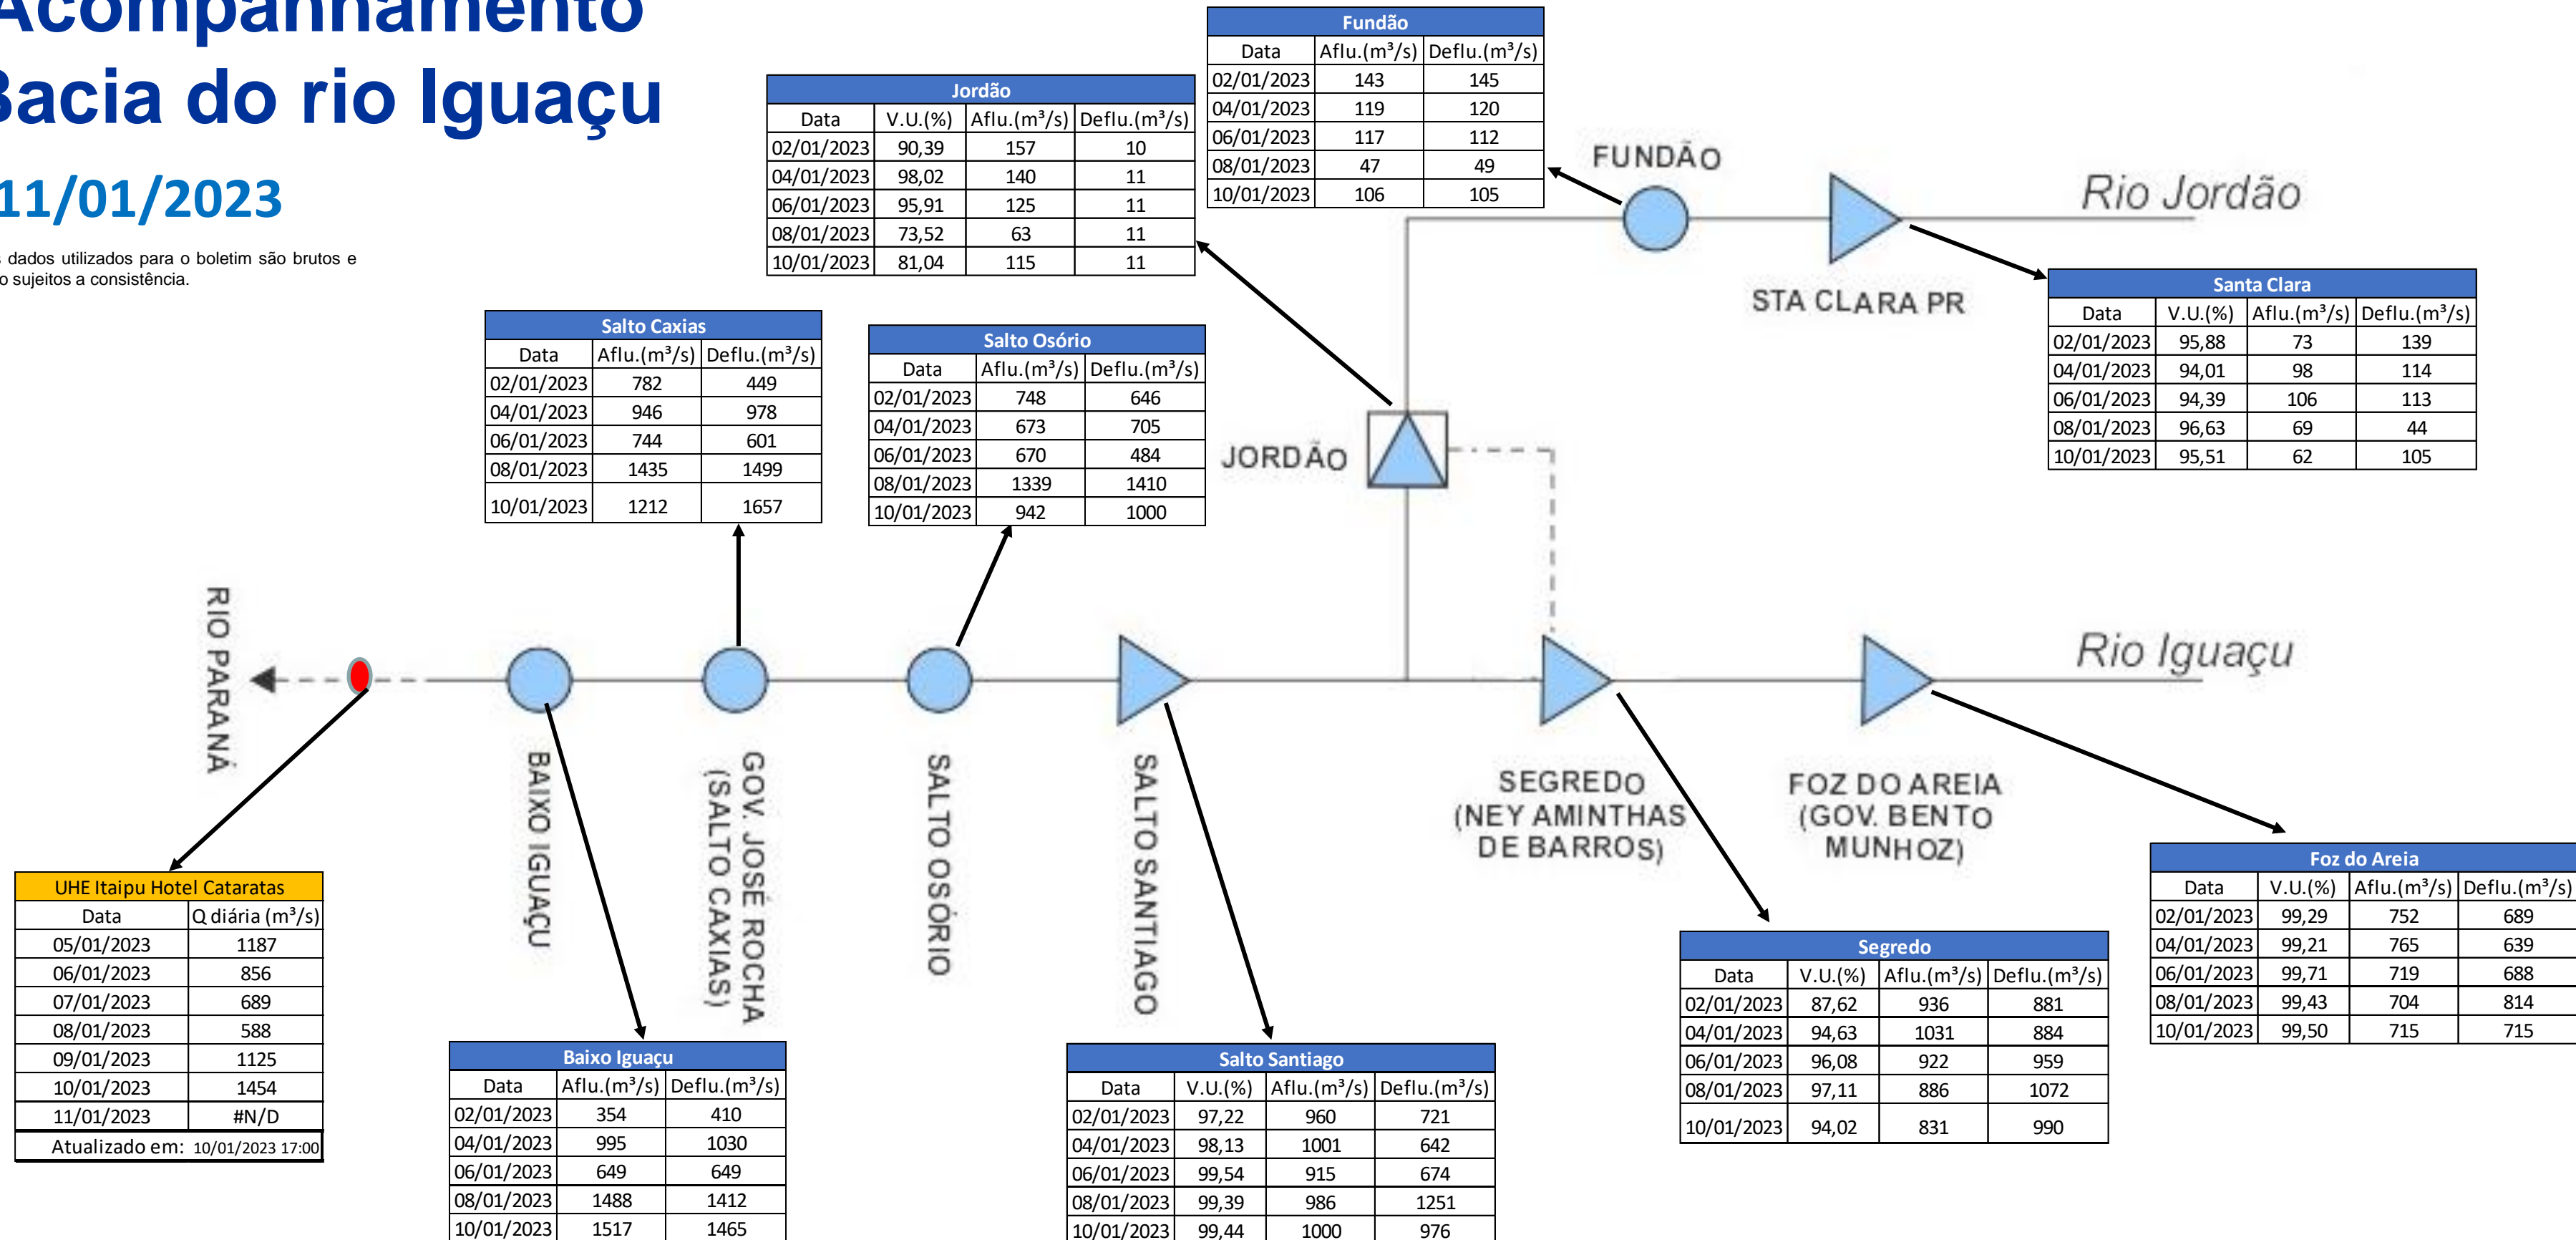

SALA DE SITUAÇÃO

Acompanhamento Bacia do rio Iguaçu

11/01/2023

* Os dados utilizados para o boletim são brutos e estão sujeitos a consistência.

SALA DE SITUAÇÃO

Estação Fluviométrica UHE Itaipu Hotel Cataratas

SALA DE SITUAÇÃO

Acompanhamento Bacia do rio Uruguai

11/01/2023

* Os dados utilizados para o boletim são brutos e estão sujeitos a consistência.