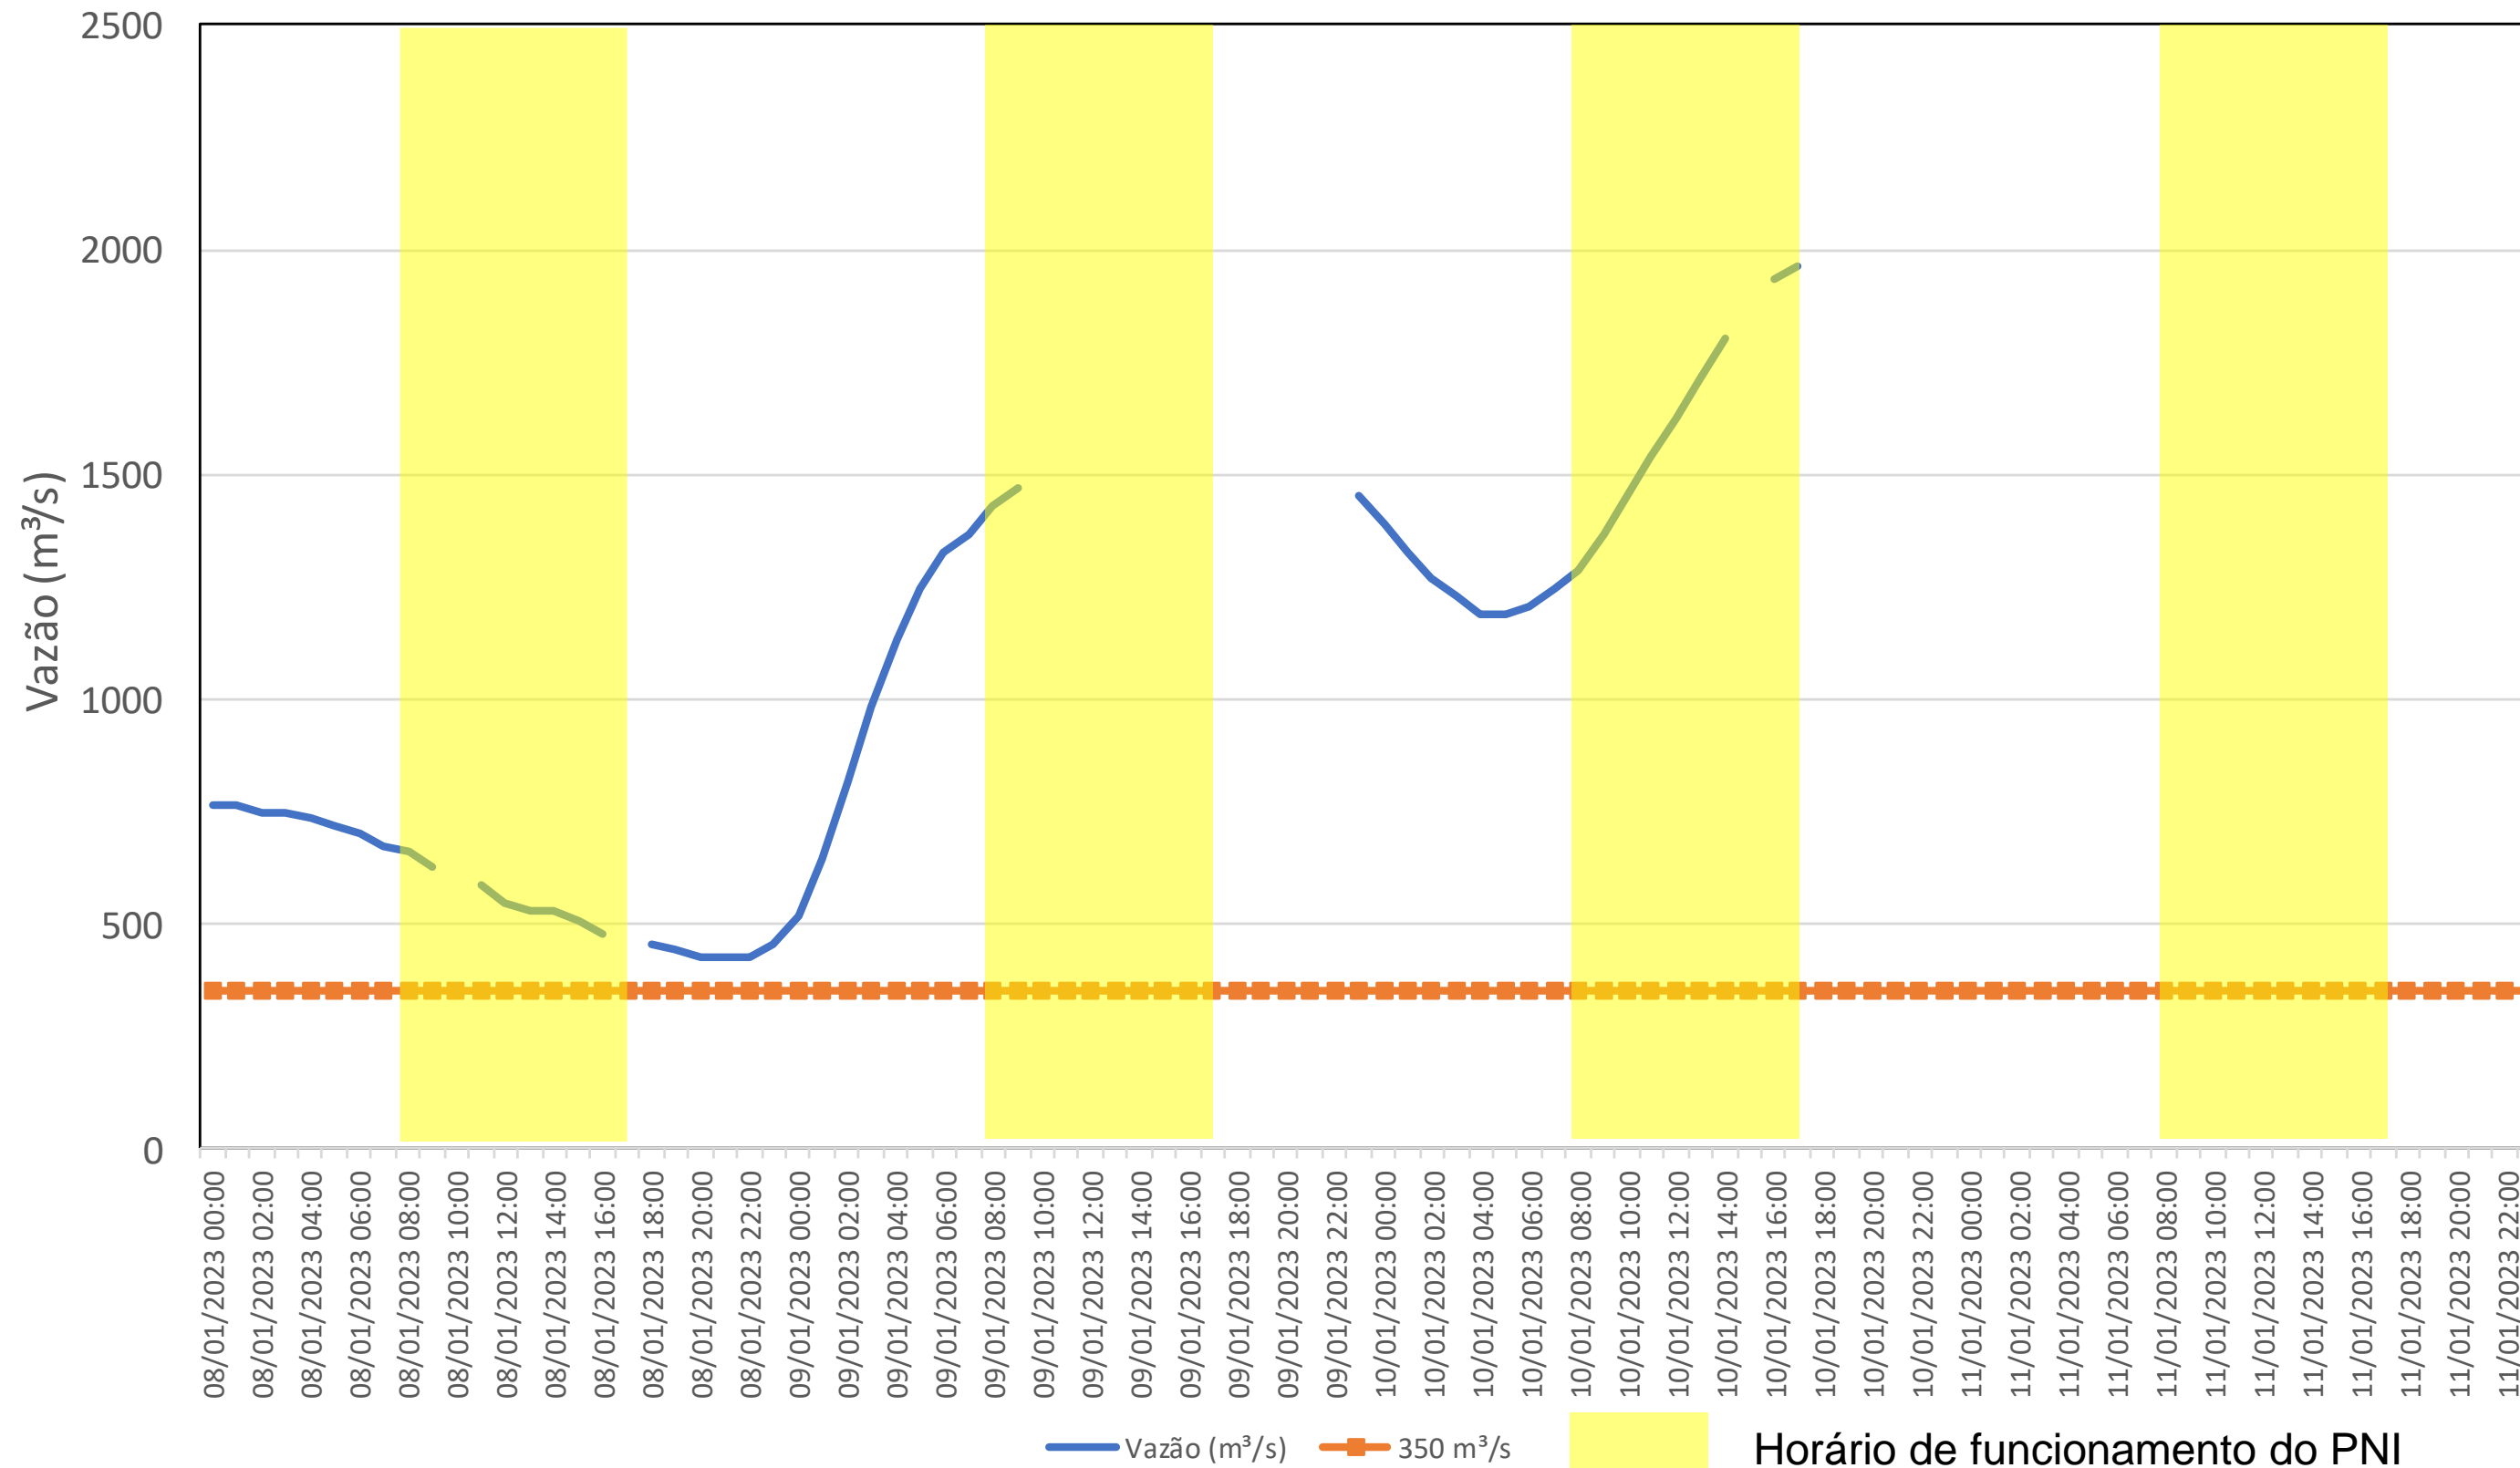

SALA DE SITUAÇÃO

Acompanhamento Bacia do rio Iguaçu

11/01/2023

* Os dados utilizados para o boletim são brutos e estão sujeitos a consistência.

SALA DE SITUAÇÃO

Estação Fluviométrica UHE Itaipu Hotel Cataratas

SALA DE SITUAÇÃO

Acompanhamento Bacia do rio Uruguai

11/01/2023

* Os dados utilizados para o boletim são brutos e estão sujeitos a consistência.