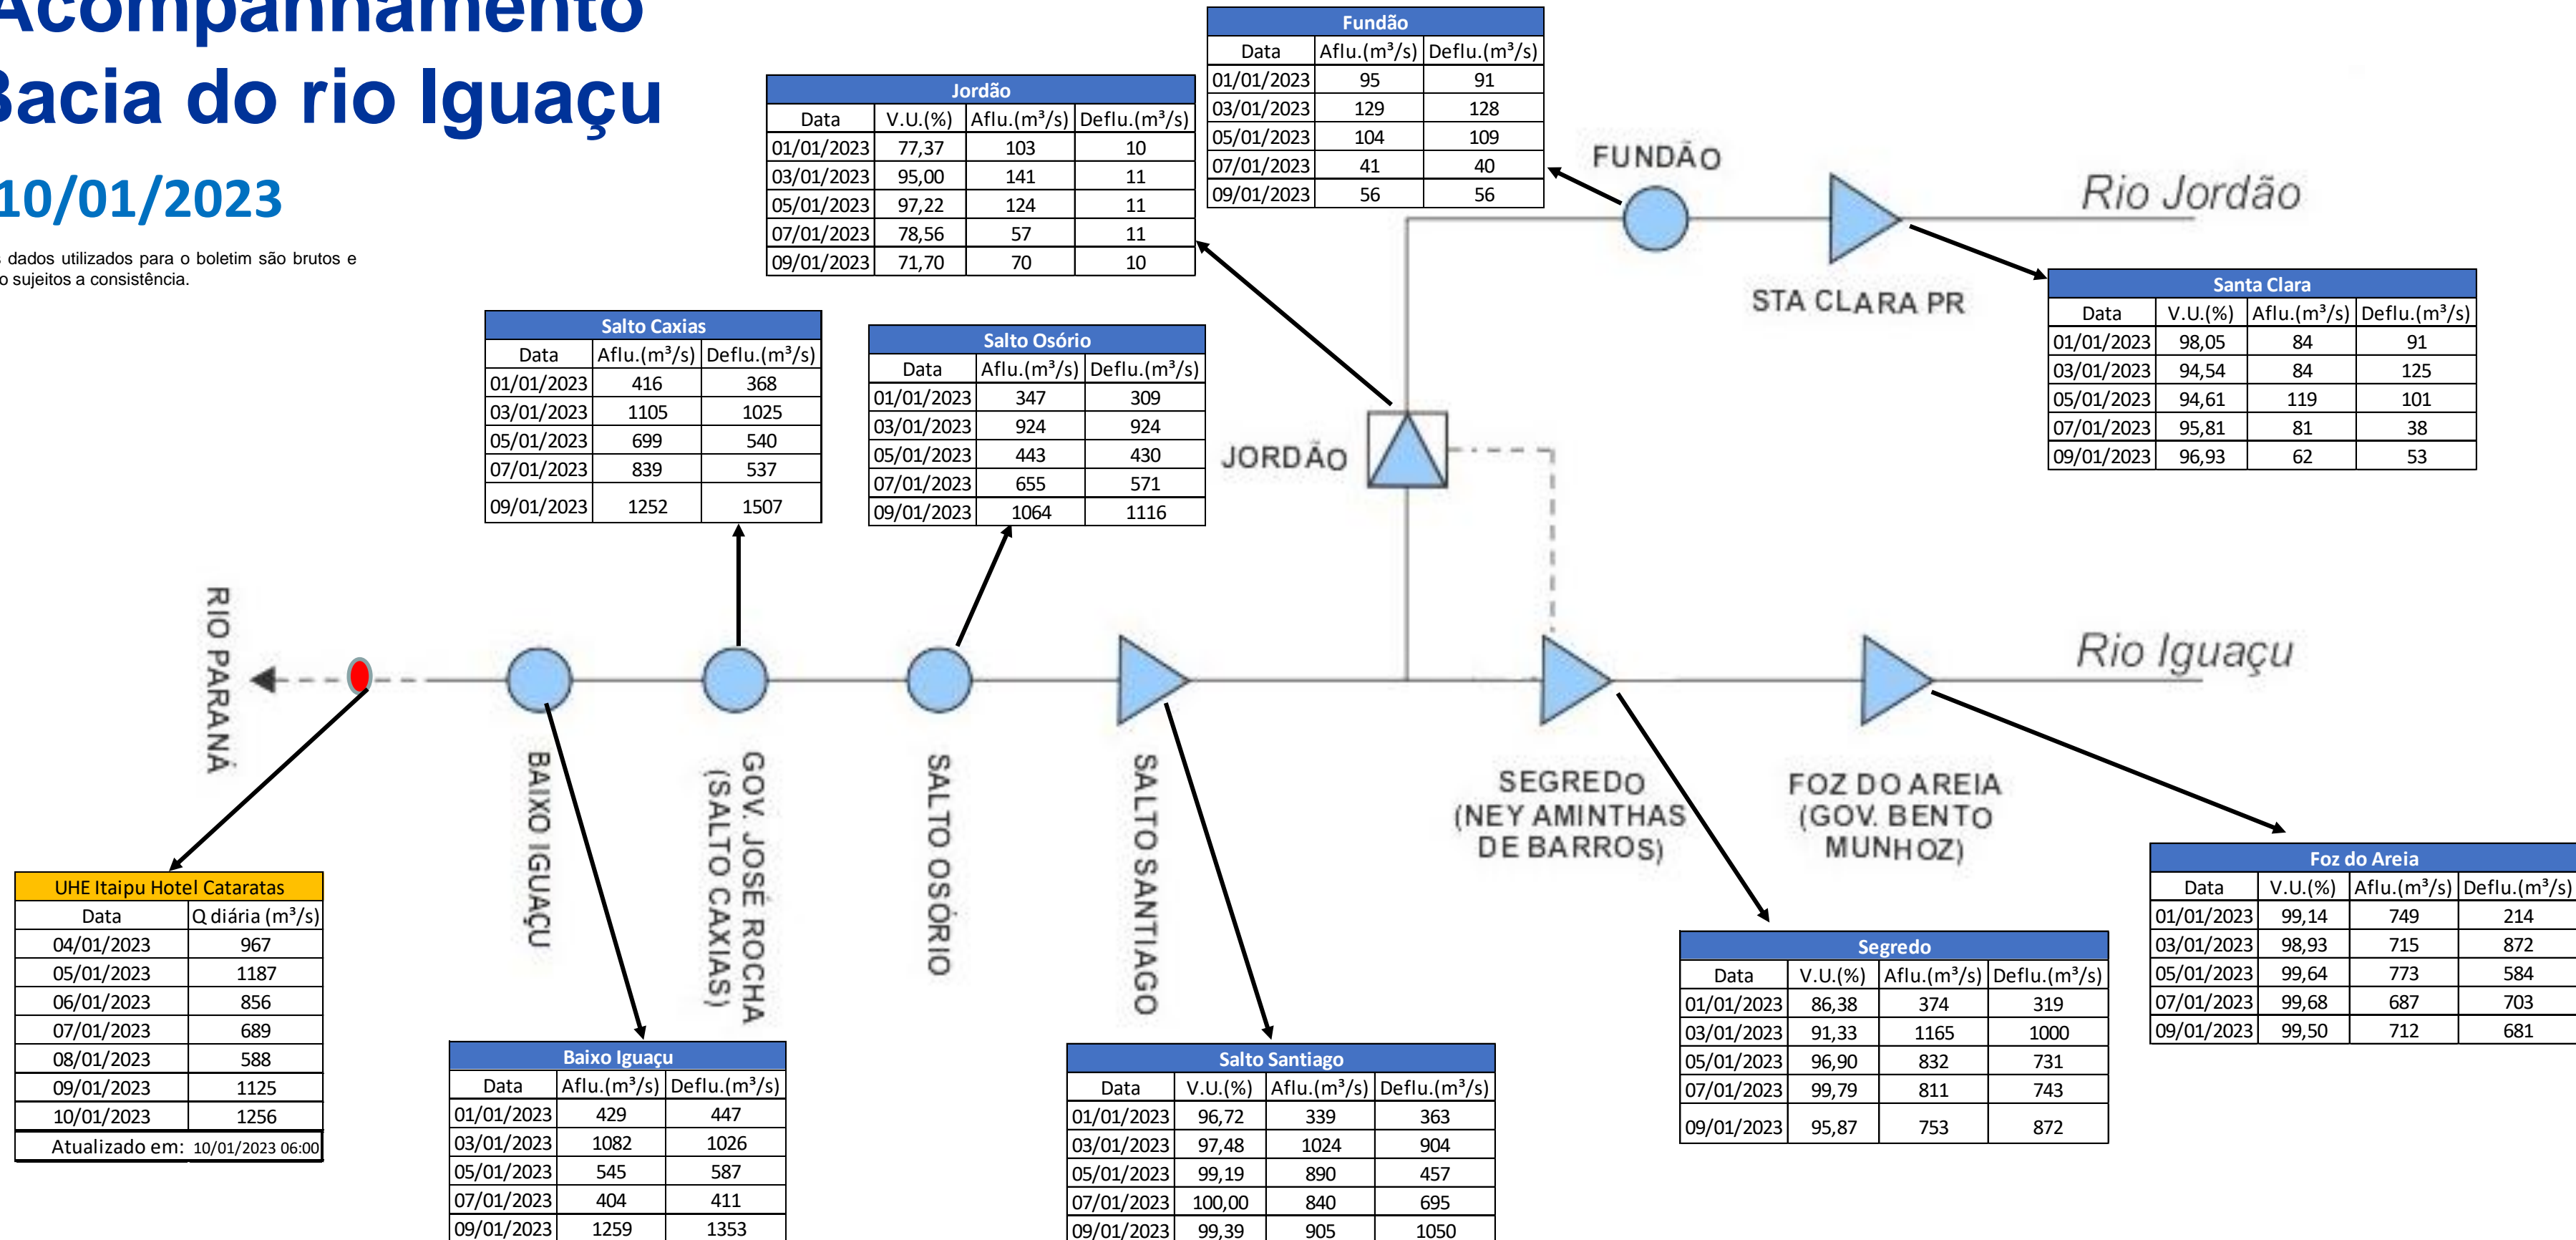

SALA DE SITUAÇÃO

Acompanhamento Bacia do rio Iguaçu

10/01/2023

* Os dados utilizados para o boletim são brutos e estão sujeitos a consistência.

SALA DE SITUAÇÃO

Estação Fluviométrica UHE Itaipu Hotel Cataratas

SALA DE SITUAÇÃO

Acompanhamento Bacia do rio Uruguai 10/01/2023

* Os dados utilizados para o boletim são brutos e estão sujeitos a consistência.