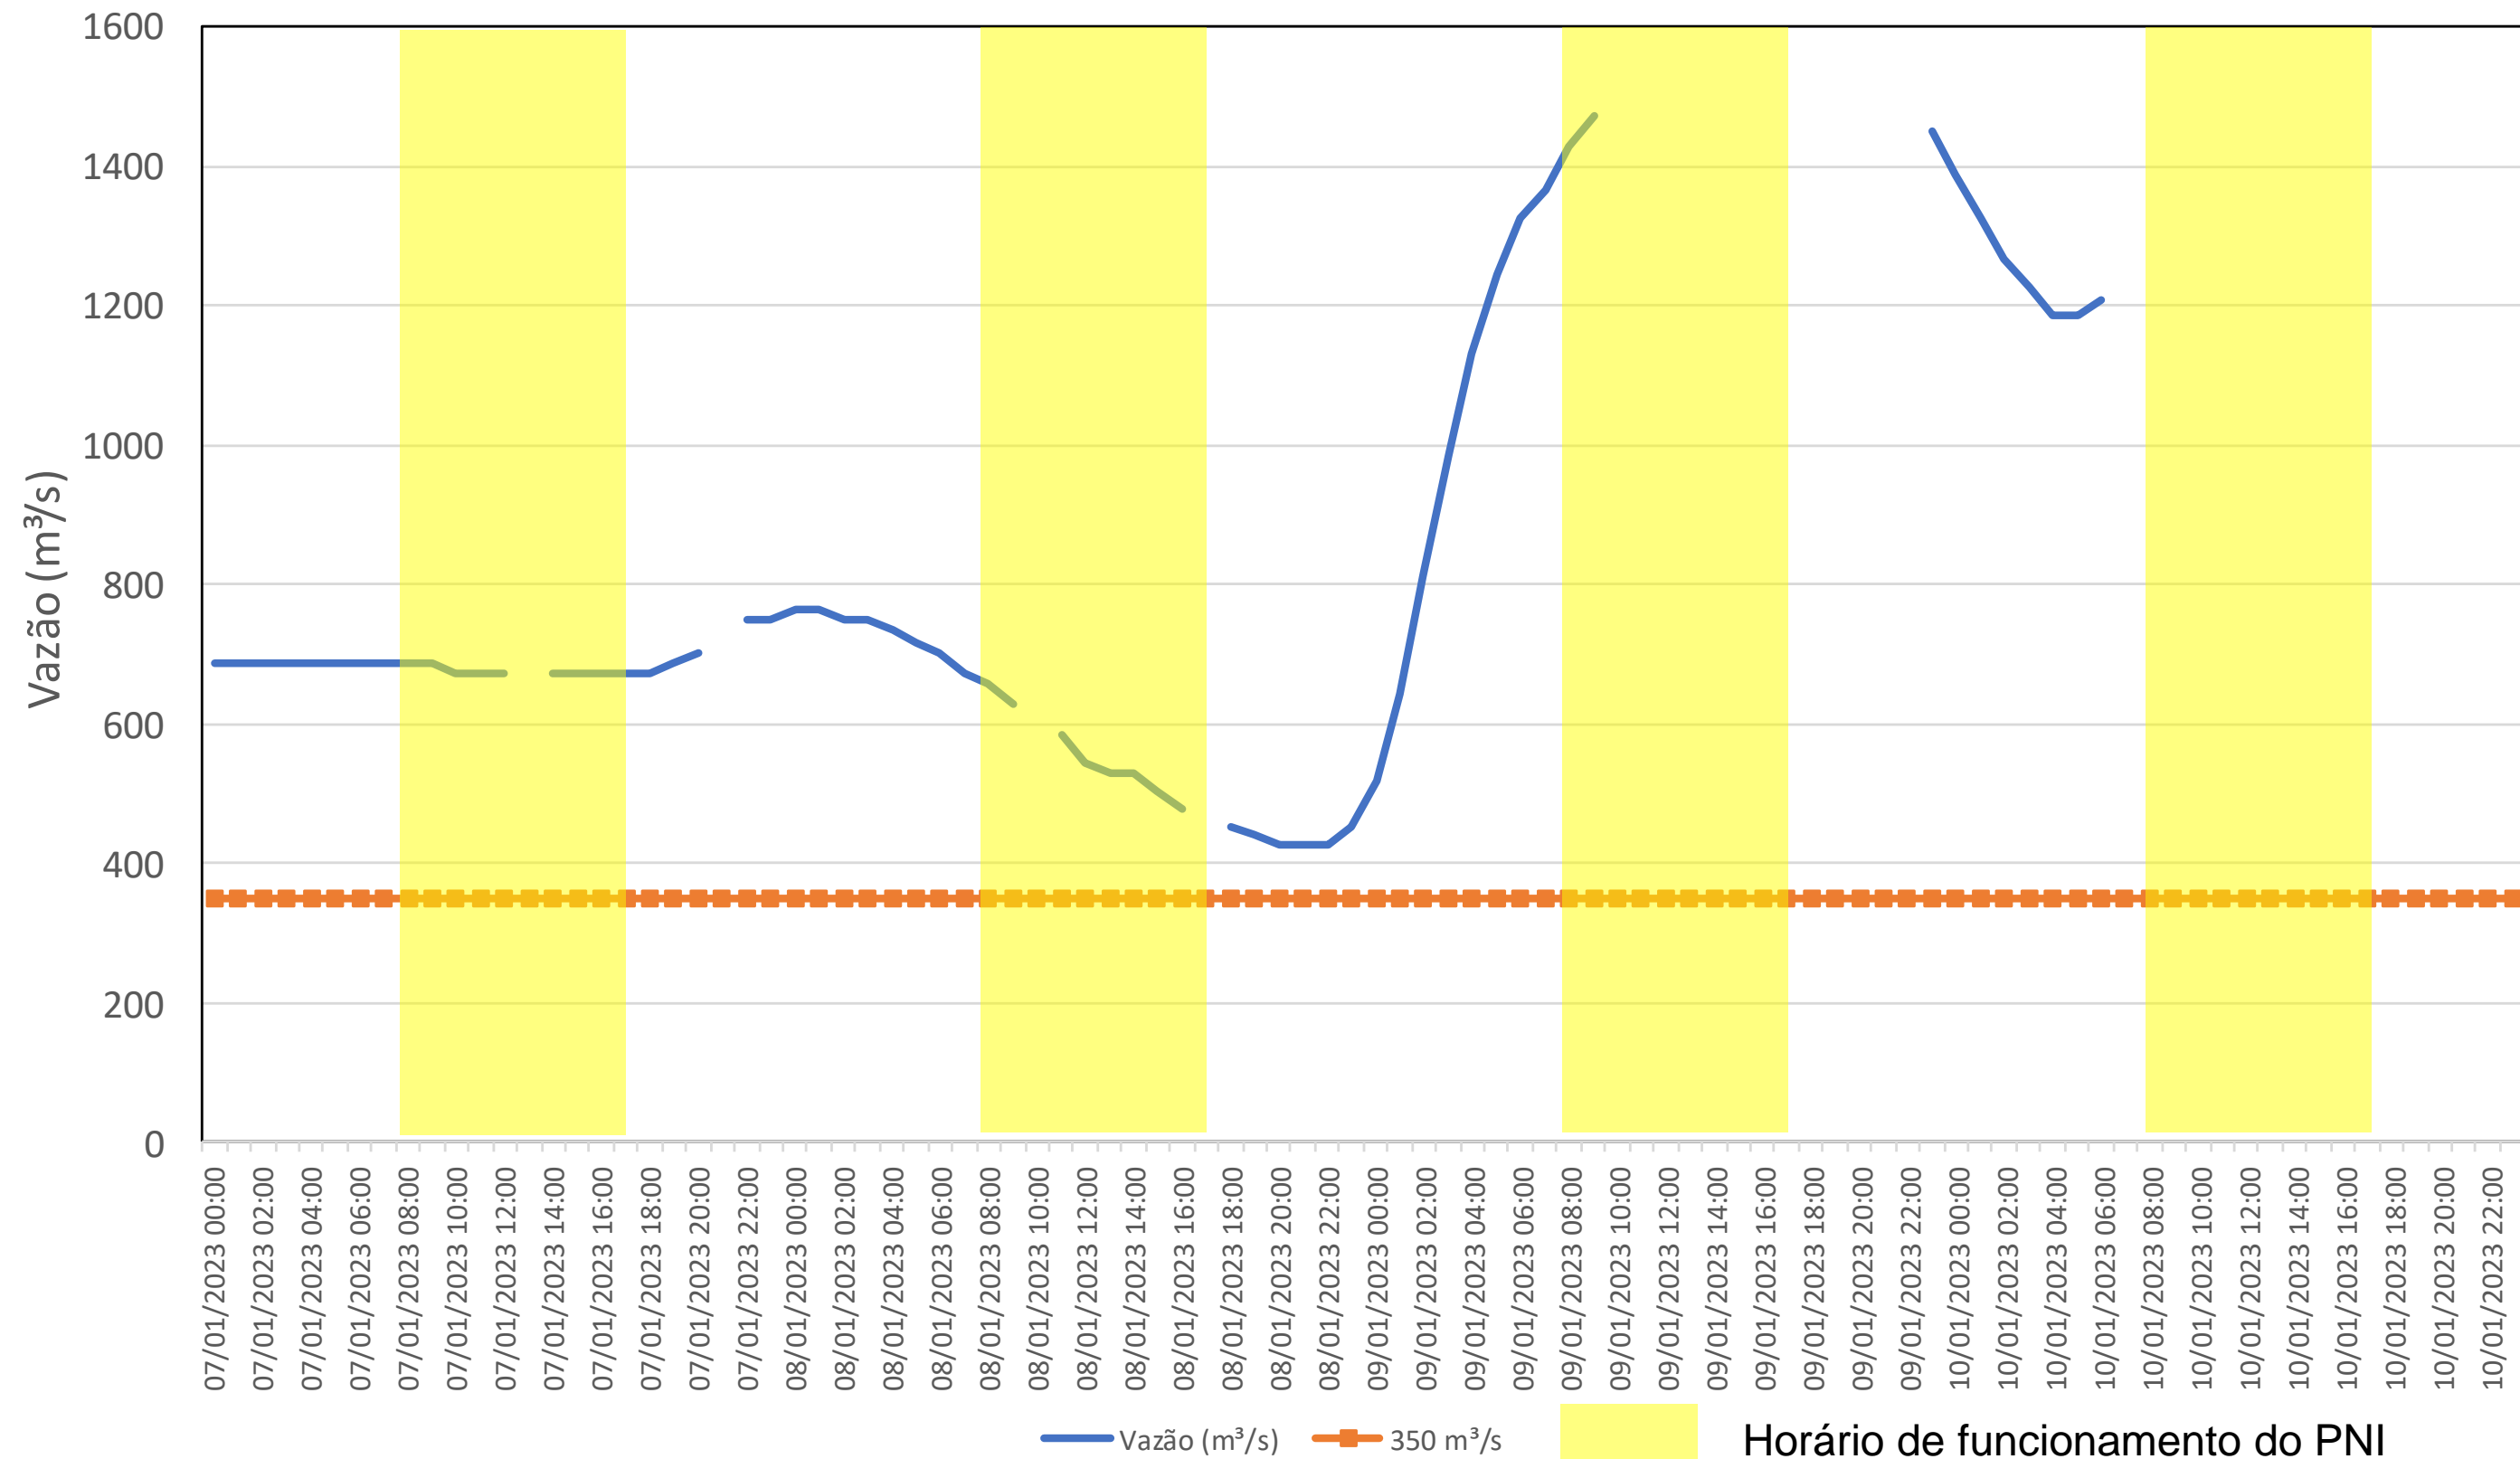

SALA DE SITUAÇÃO

Acompanhamento Bacia do rio Iguaçu

10/01/2023

* Os dados utilizados para o boletim são brutos e estão sujeitos a consistência.

SALA DE SITUAÇÃO

Estação Fluviométrica UHE Itaipu Hotel Cataratas

SALA DE SITUAÇÃO

Acompanhamento Bacia do rio Uruguai 10/01/2023

* Os dados utilizados para o boletim são brutos e estão sujeitos a consistência.