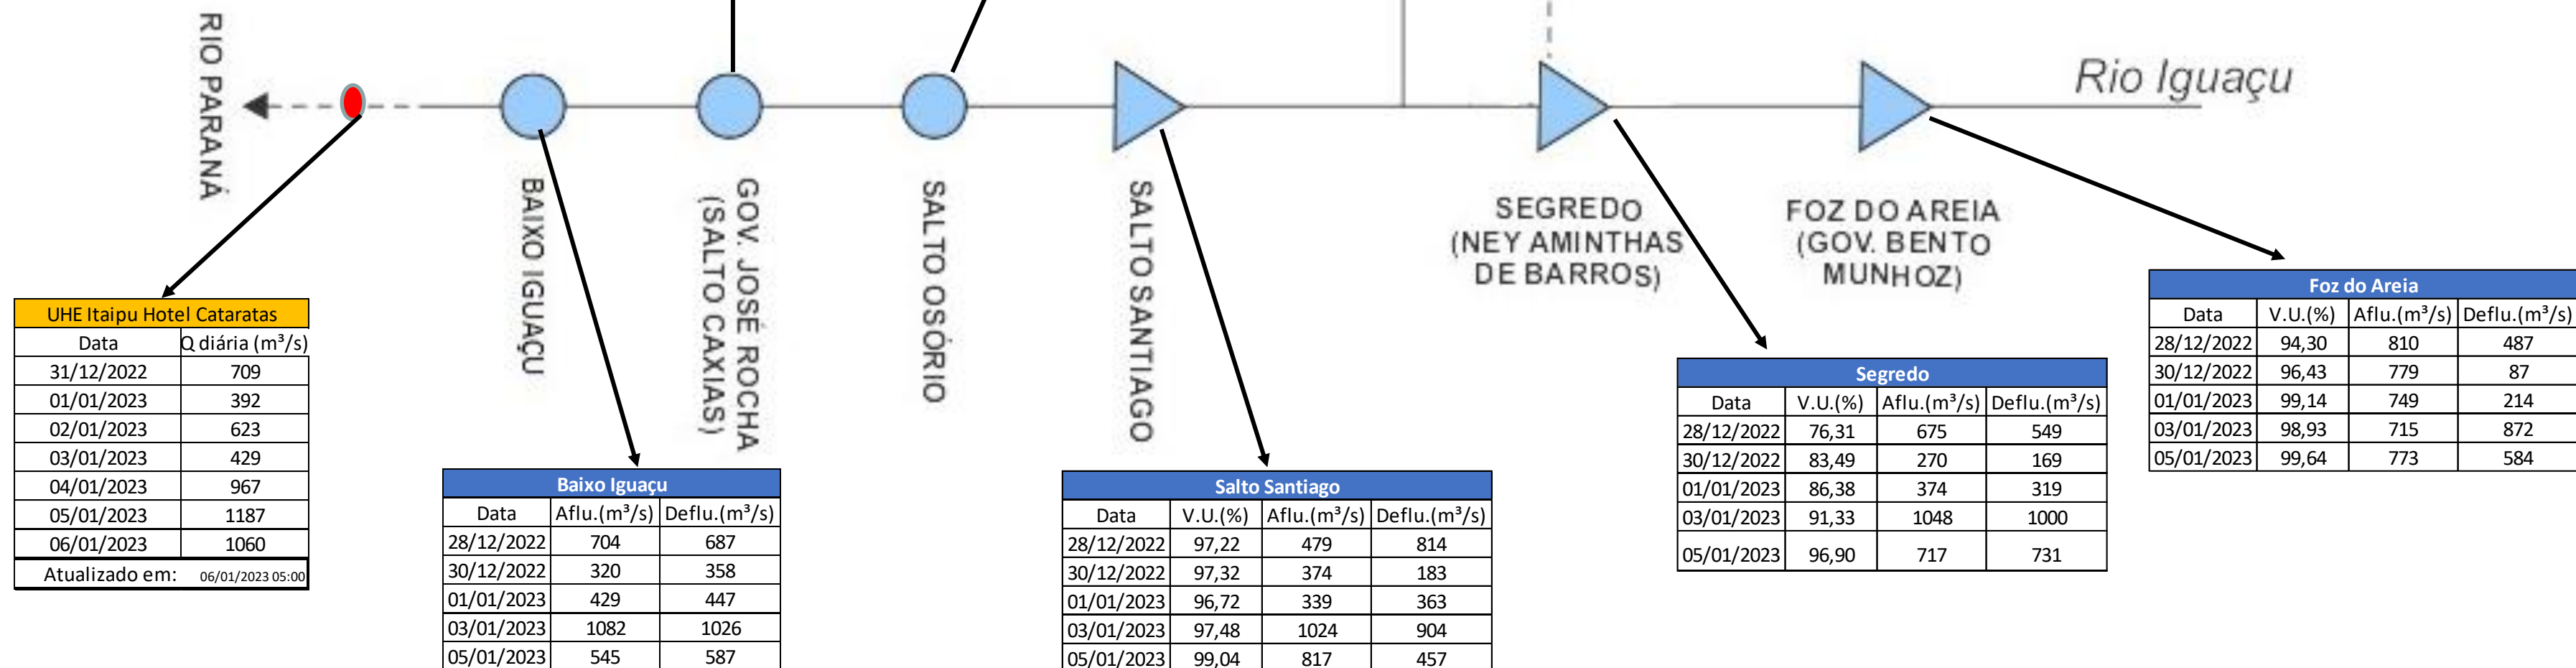

SALA DE SITUAÇÃO

Acompanhamento Bacia do rio Iguaçu

06/01/2023

* Os dados utilizados para o boletim são brutos e estão sujeitos a consistência.

SALA DE SITUAÇÃO

Estação Fluviométrica UHE Itaipu Hotel Cataratas

SALA DE SITUAÇÃO

Acompanhamento Bacia do rio Uruguai

06/01/2023

* Os dados utilizados para o boletim são brutos e estão sujeitos a consistência.