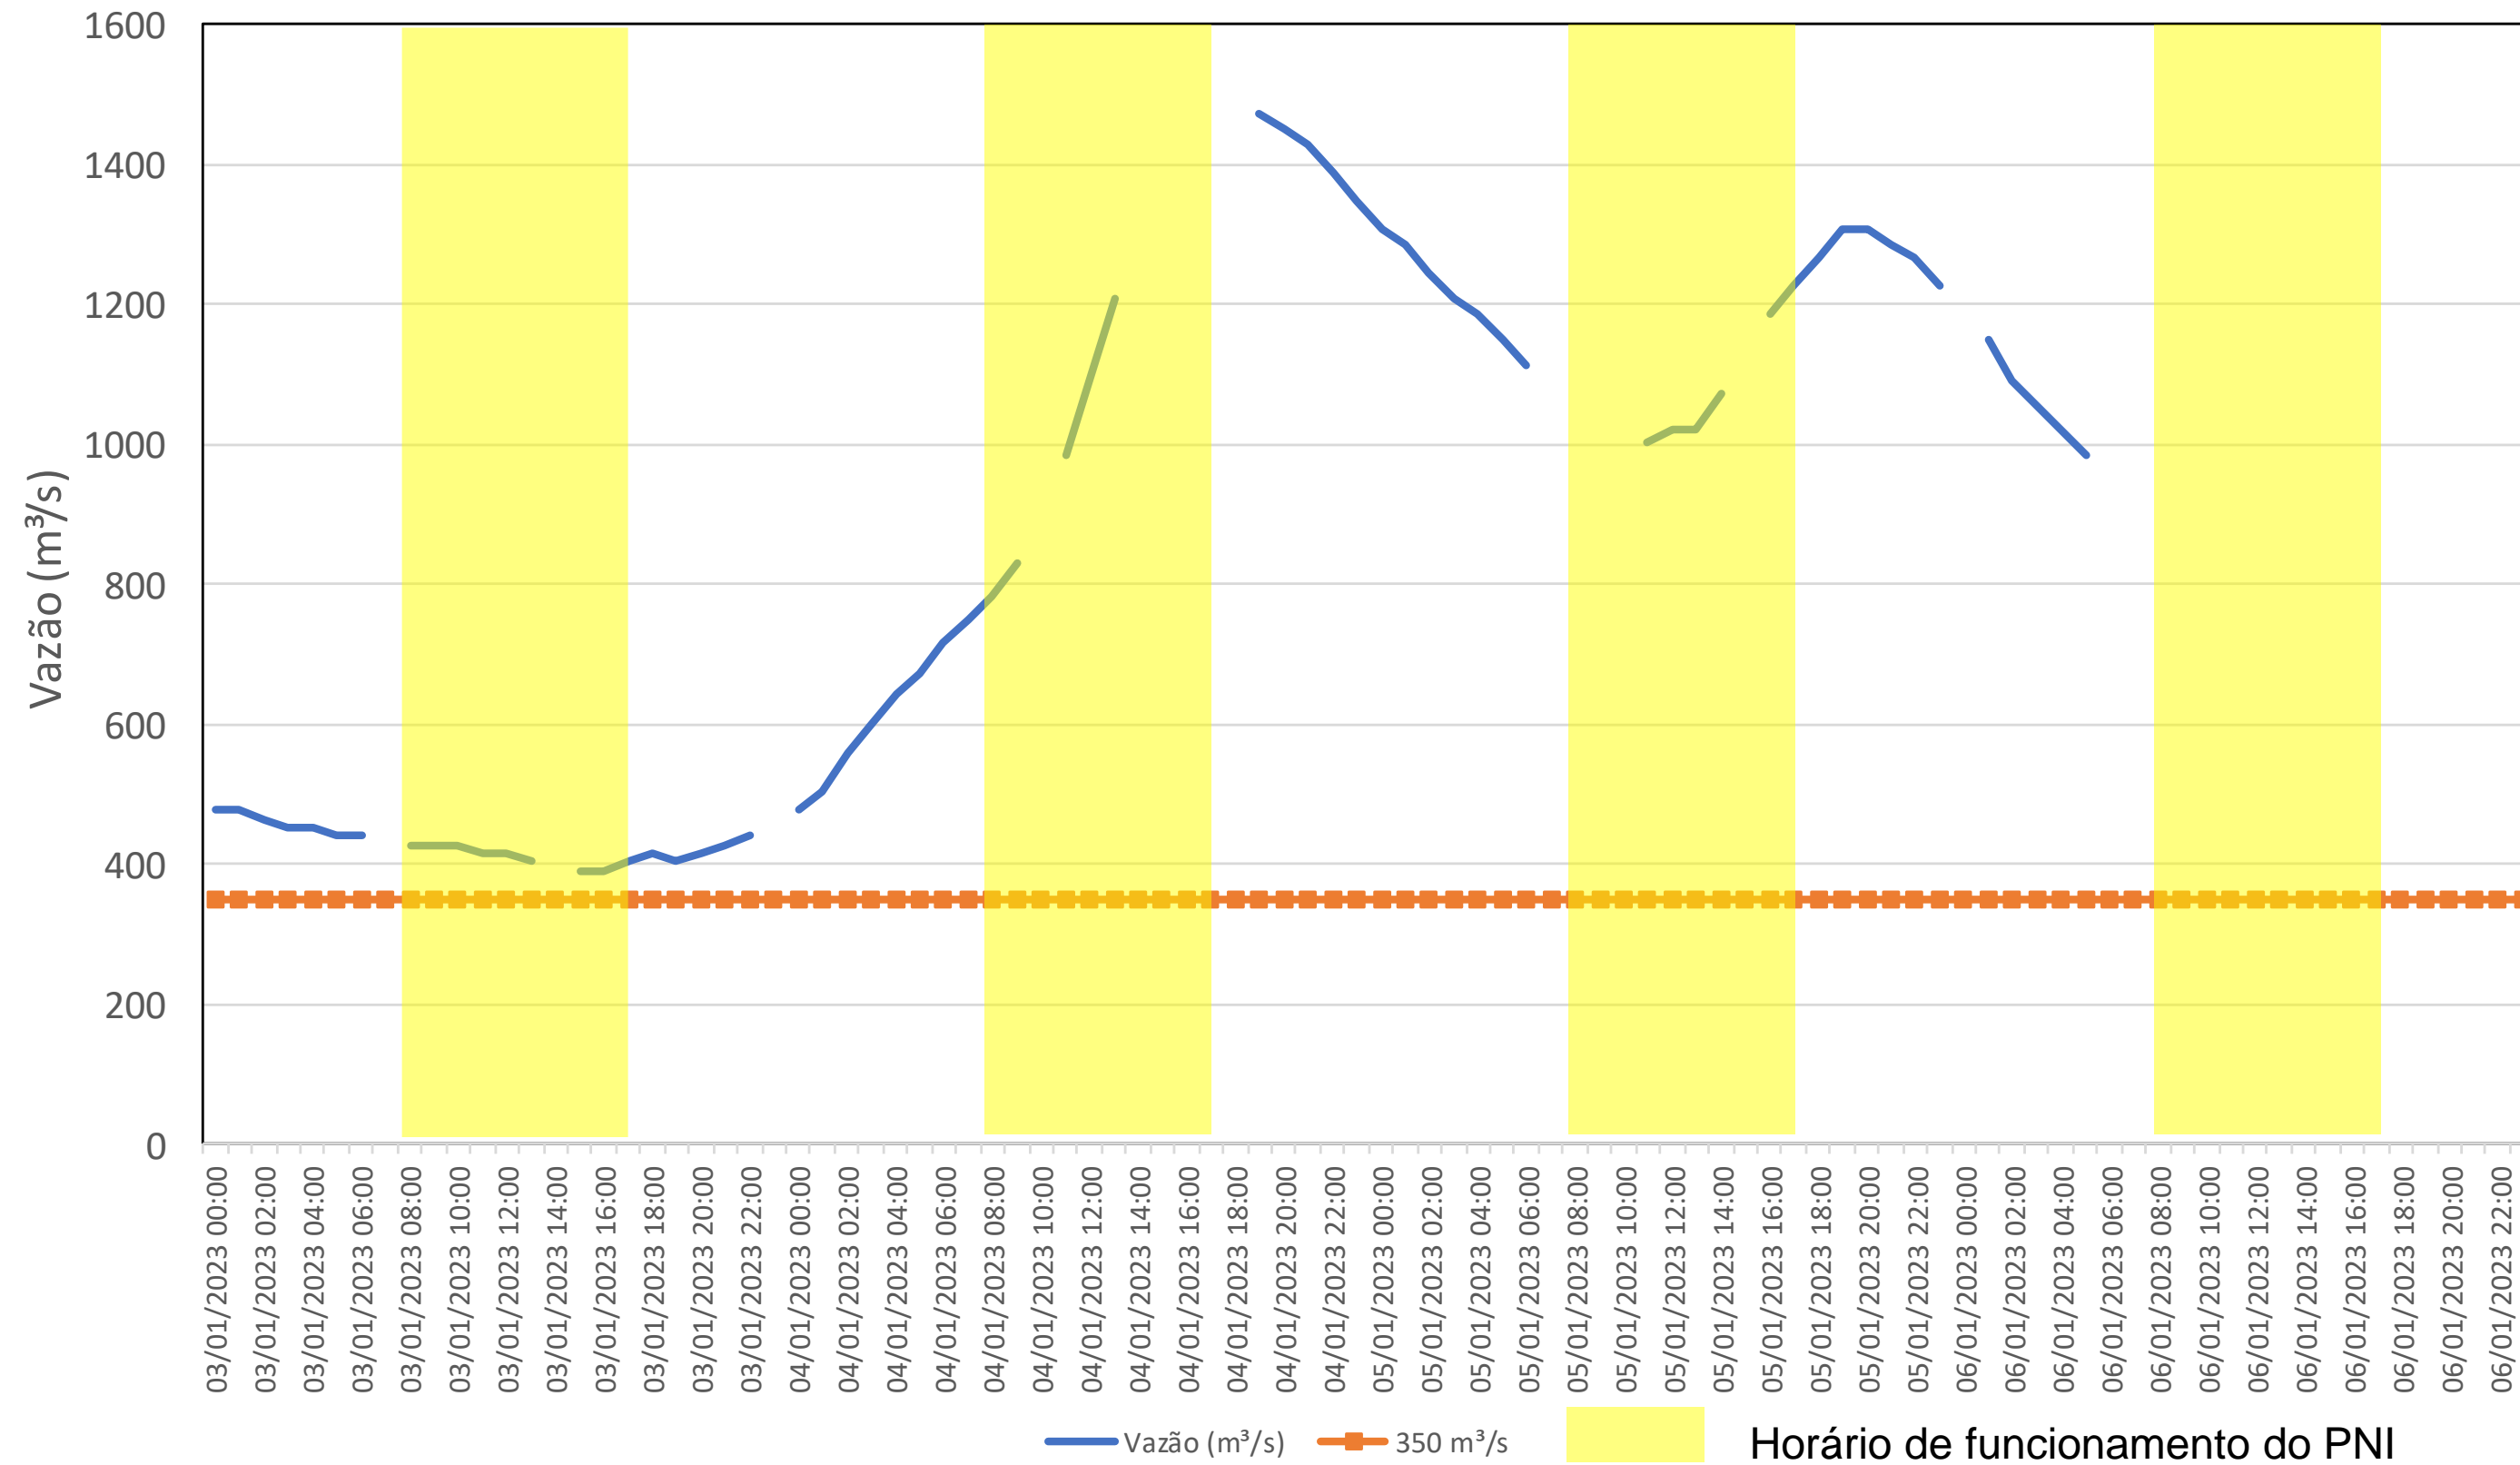

SALA DE SITUAÇÃO

Acompanhamento Bacia do rio Iguaçu

06/01/2023

* Os dados utilizados para o boletim são brutos e estão sujeitos a consistência.

SALA DE SITUAÇÃO

Estação Fluviométrica UHE Itaipu Hotel Cataratas

SALA DE SITUAÇÃO

Acompanhamento Bacia do rio Uruguai

06/01/2023

* Os dados utilizados para o boletim são brutos e estão sujeitos a consistência.