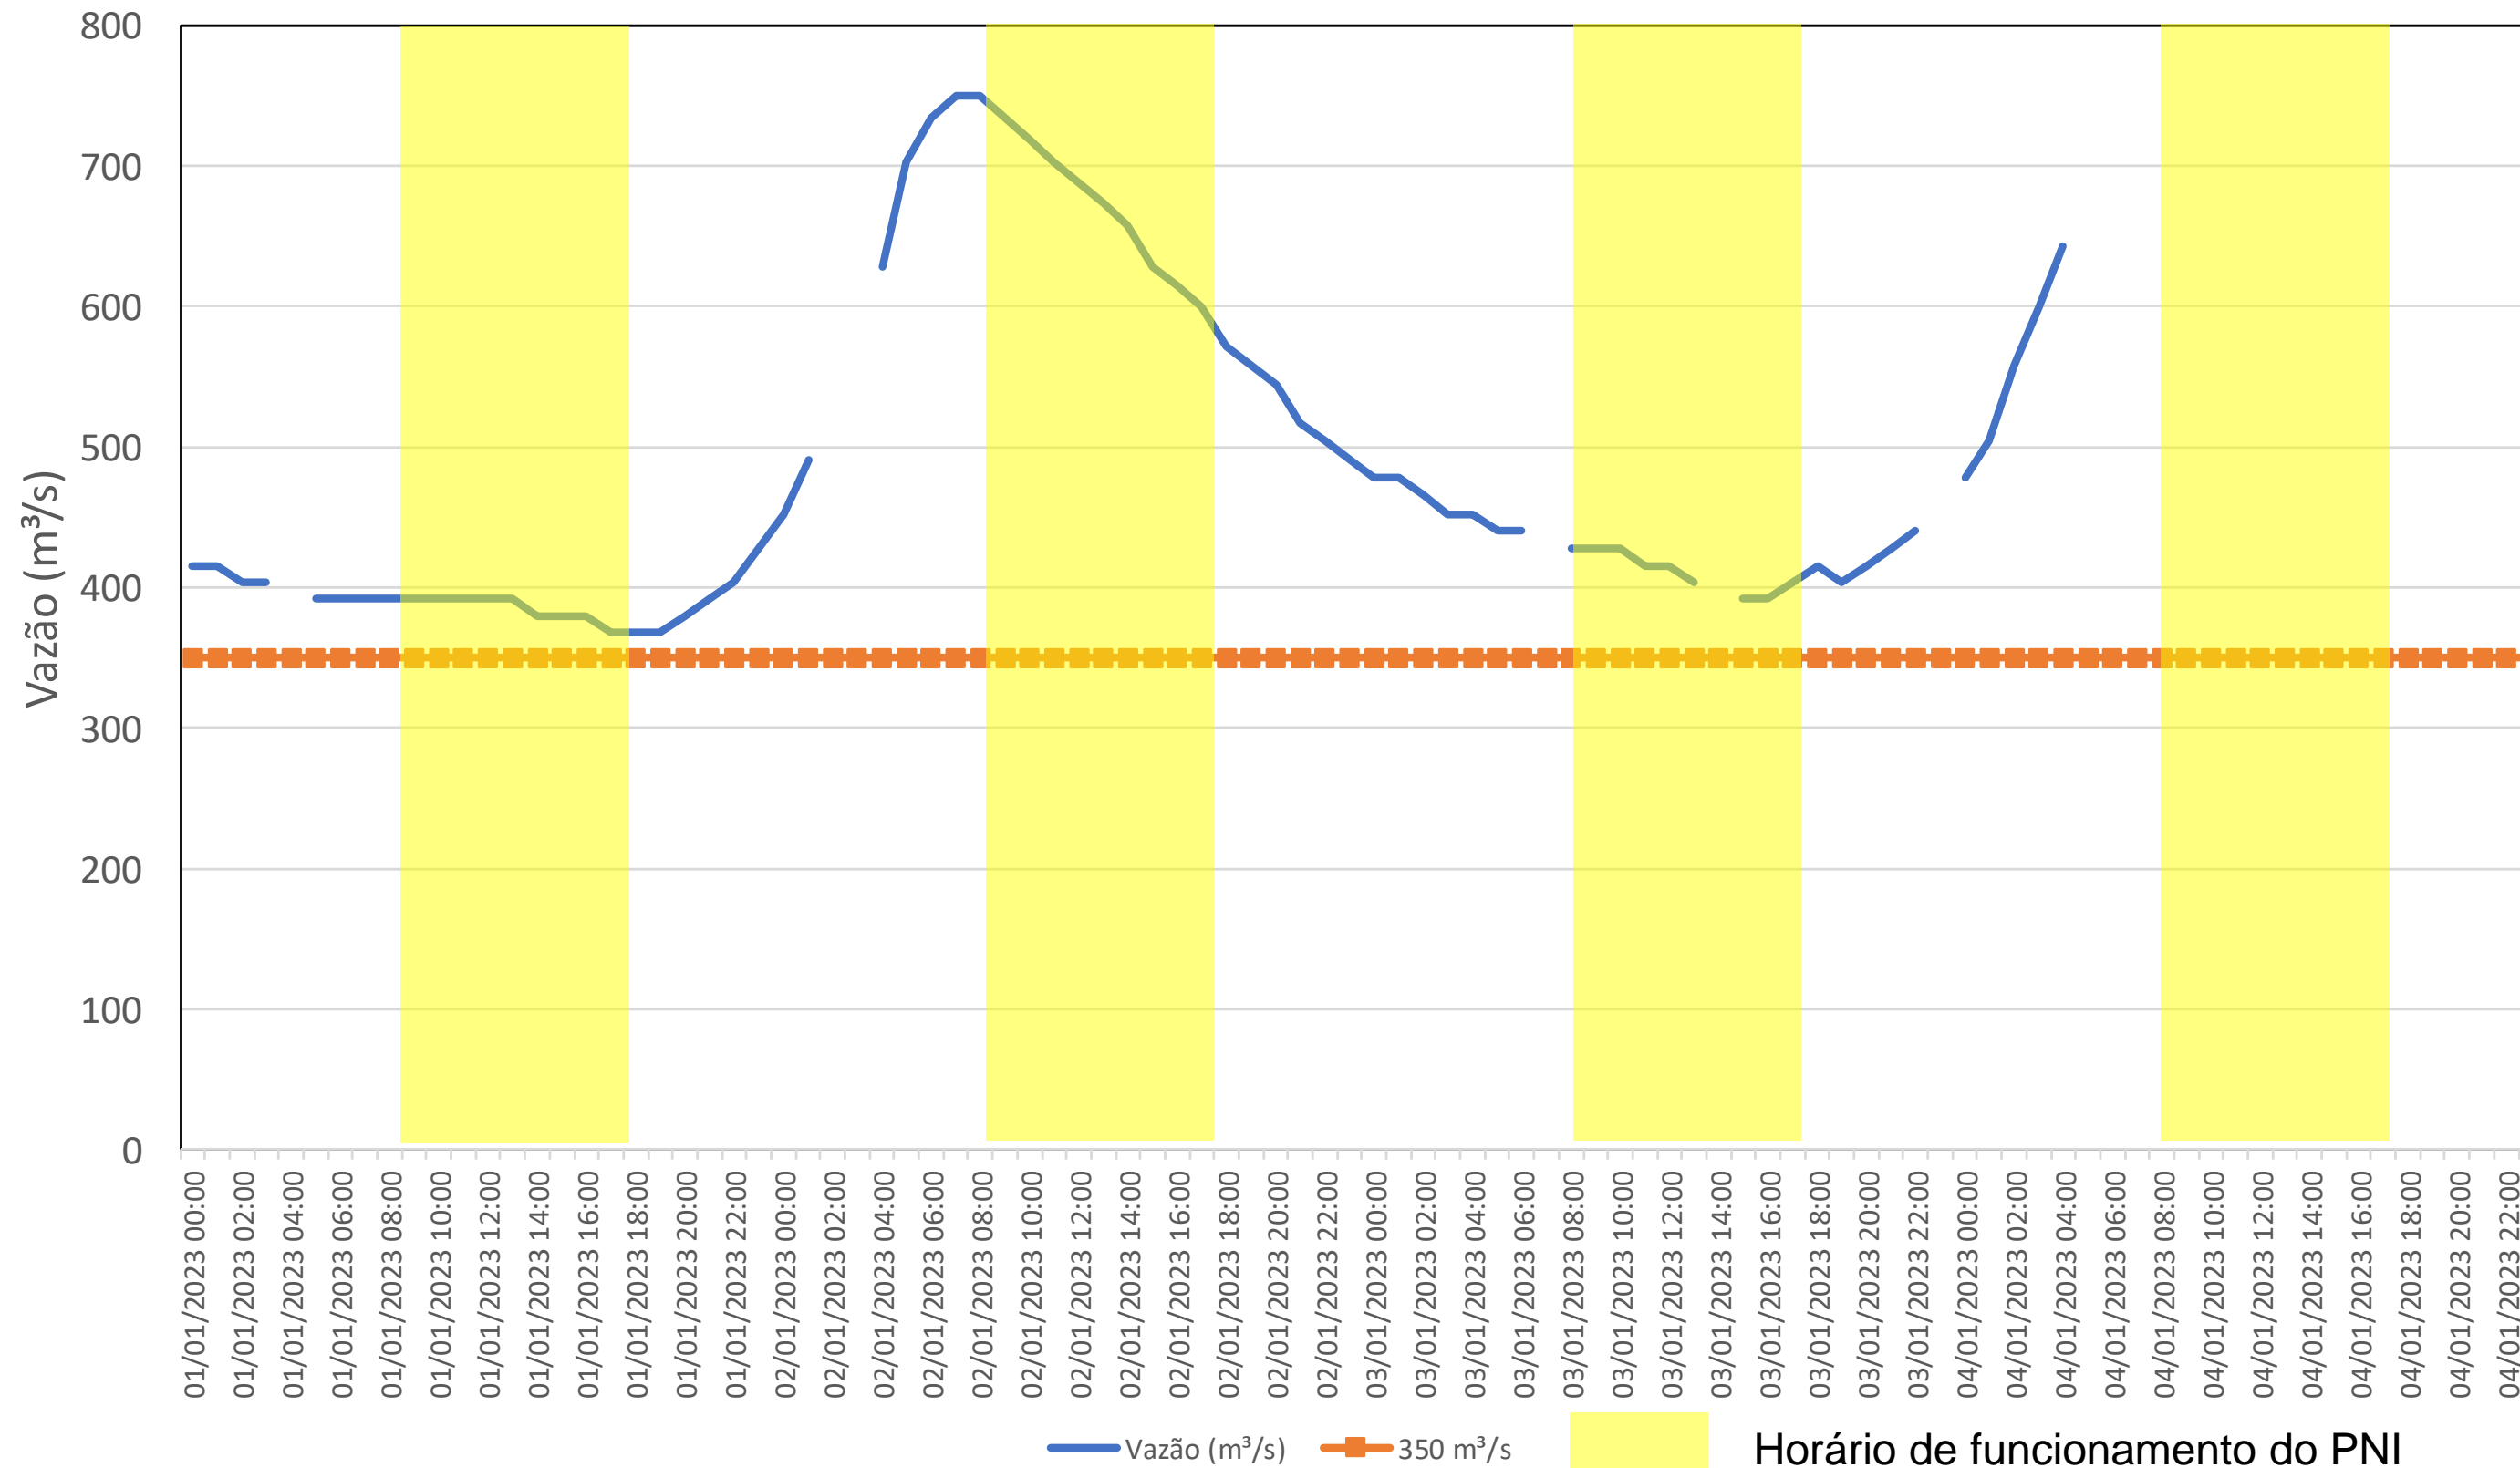

SALA DE SITUAÇÃO

Acompanhamento Bacia do rio Iguaçu 04/01/2023

* Os dados utilizados para o boletim são brutos e estão sujeitos a consistência.

SALA DE SITUAÇÃO

Estação Fluviométrica UHE Itaipu Hotel Cataratas

SALA DE SITUAÇÃO

Acompanhamento Bacia do rio Uruguai 04/01/2023

* Os dados utilizados para o boletim são brutos e estão sujeitos a consistência.