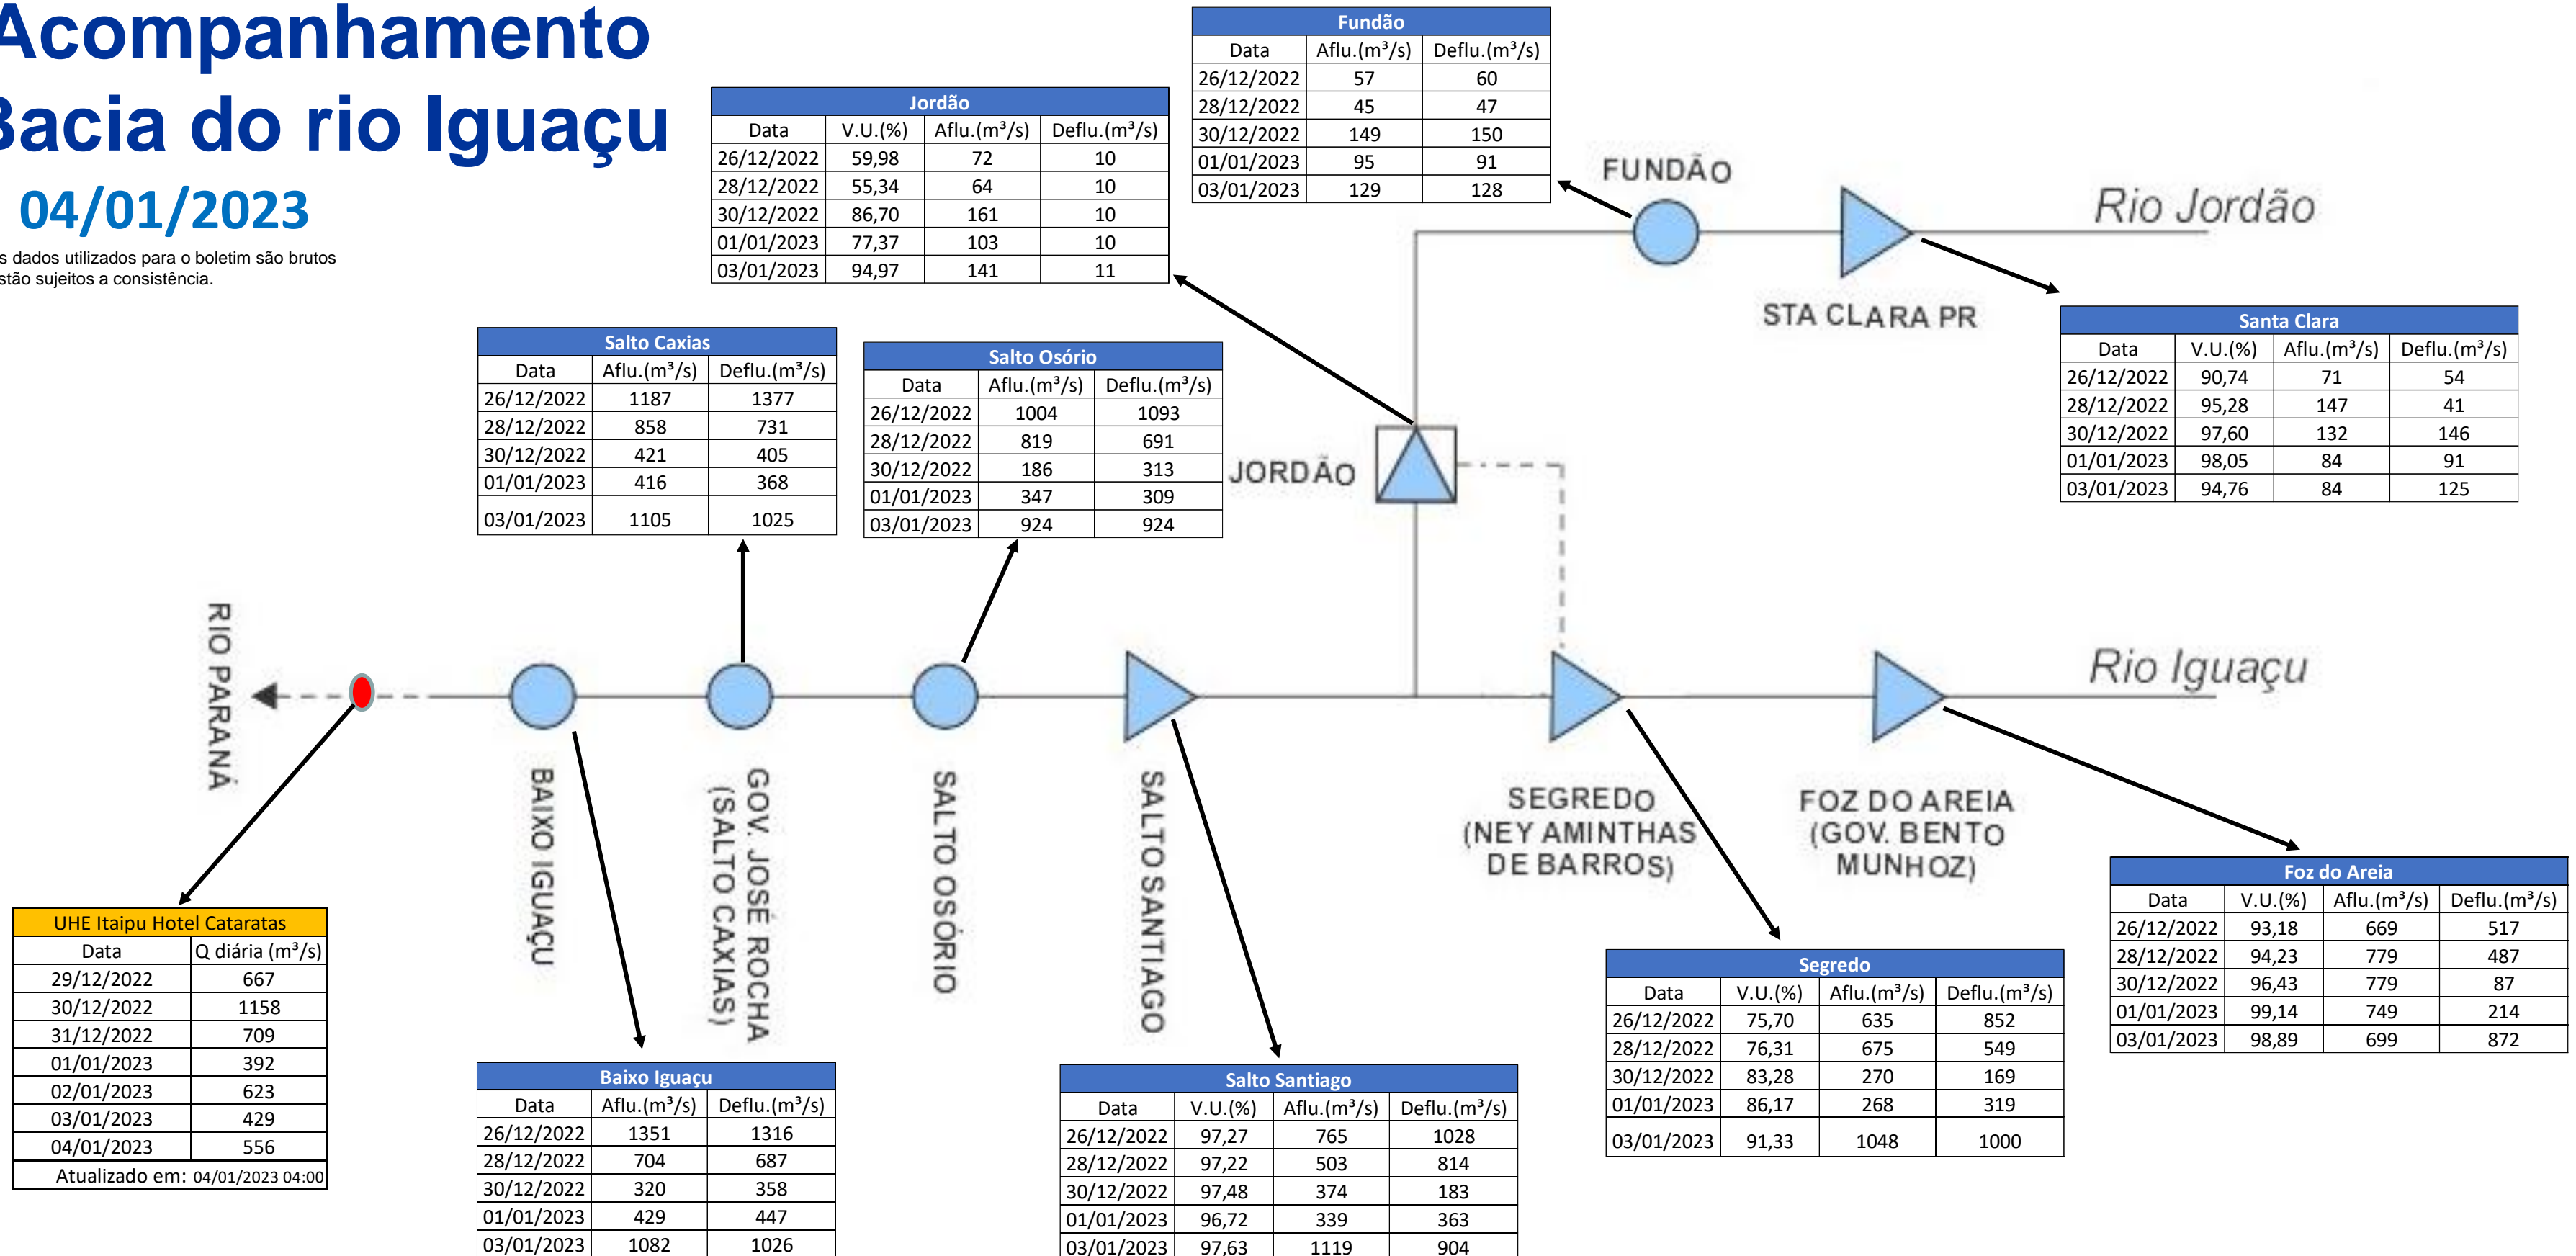

SALA DE SITUAÇÃO

Acompanhamento Bacia do rio Iguaçu 04/01/2023

* Os dados utilizados para o boletim são brutos e estão sujeitos a consistência.

SALA DE SITUAÇÃO

Estação Fluviométrica UHE Itaipu Hotel Cataratas

SALA DE SITUAÇÃO

Acompanhamento Bacia do rio Uruguai 04/01/2023

* Os dados utilizados para o boletim são brutos e estão sujeitos a consistência.