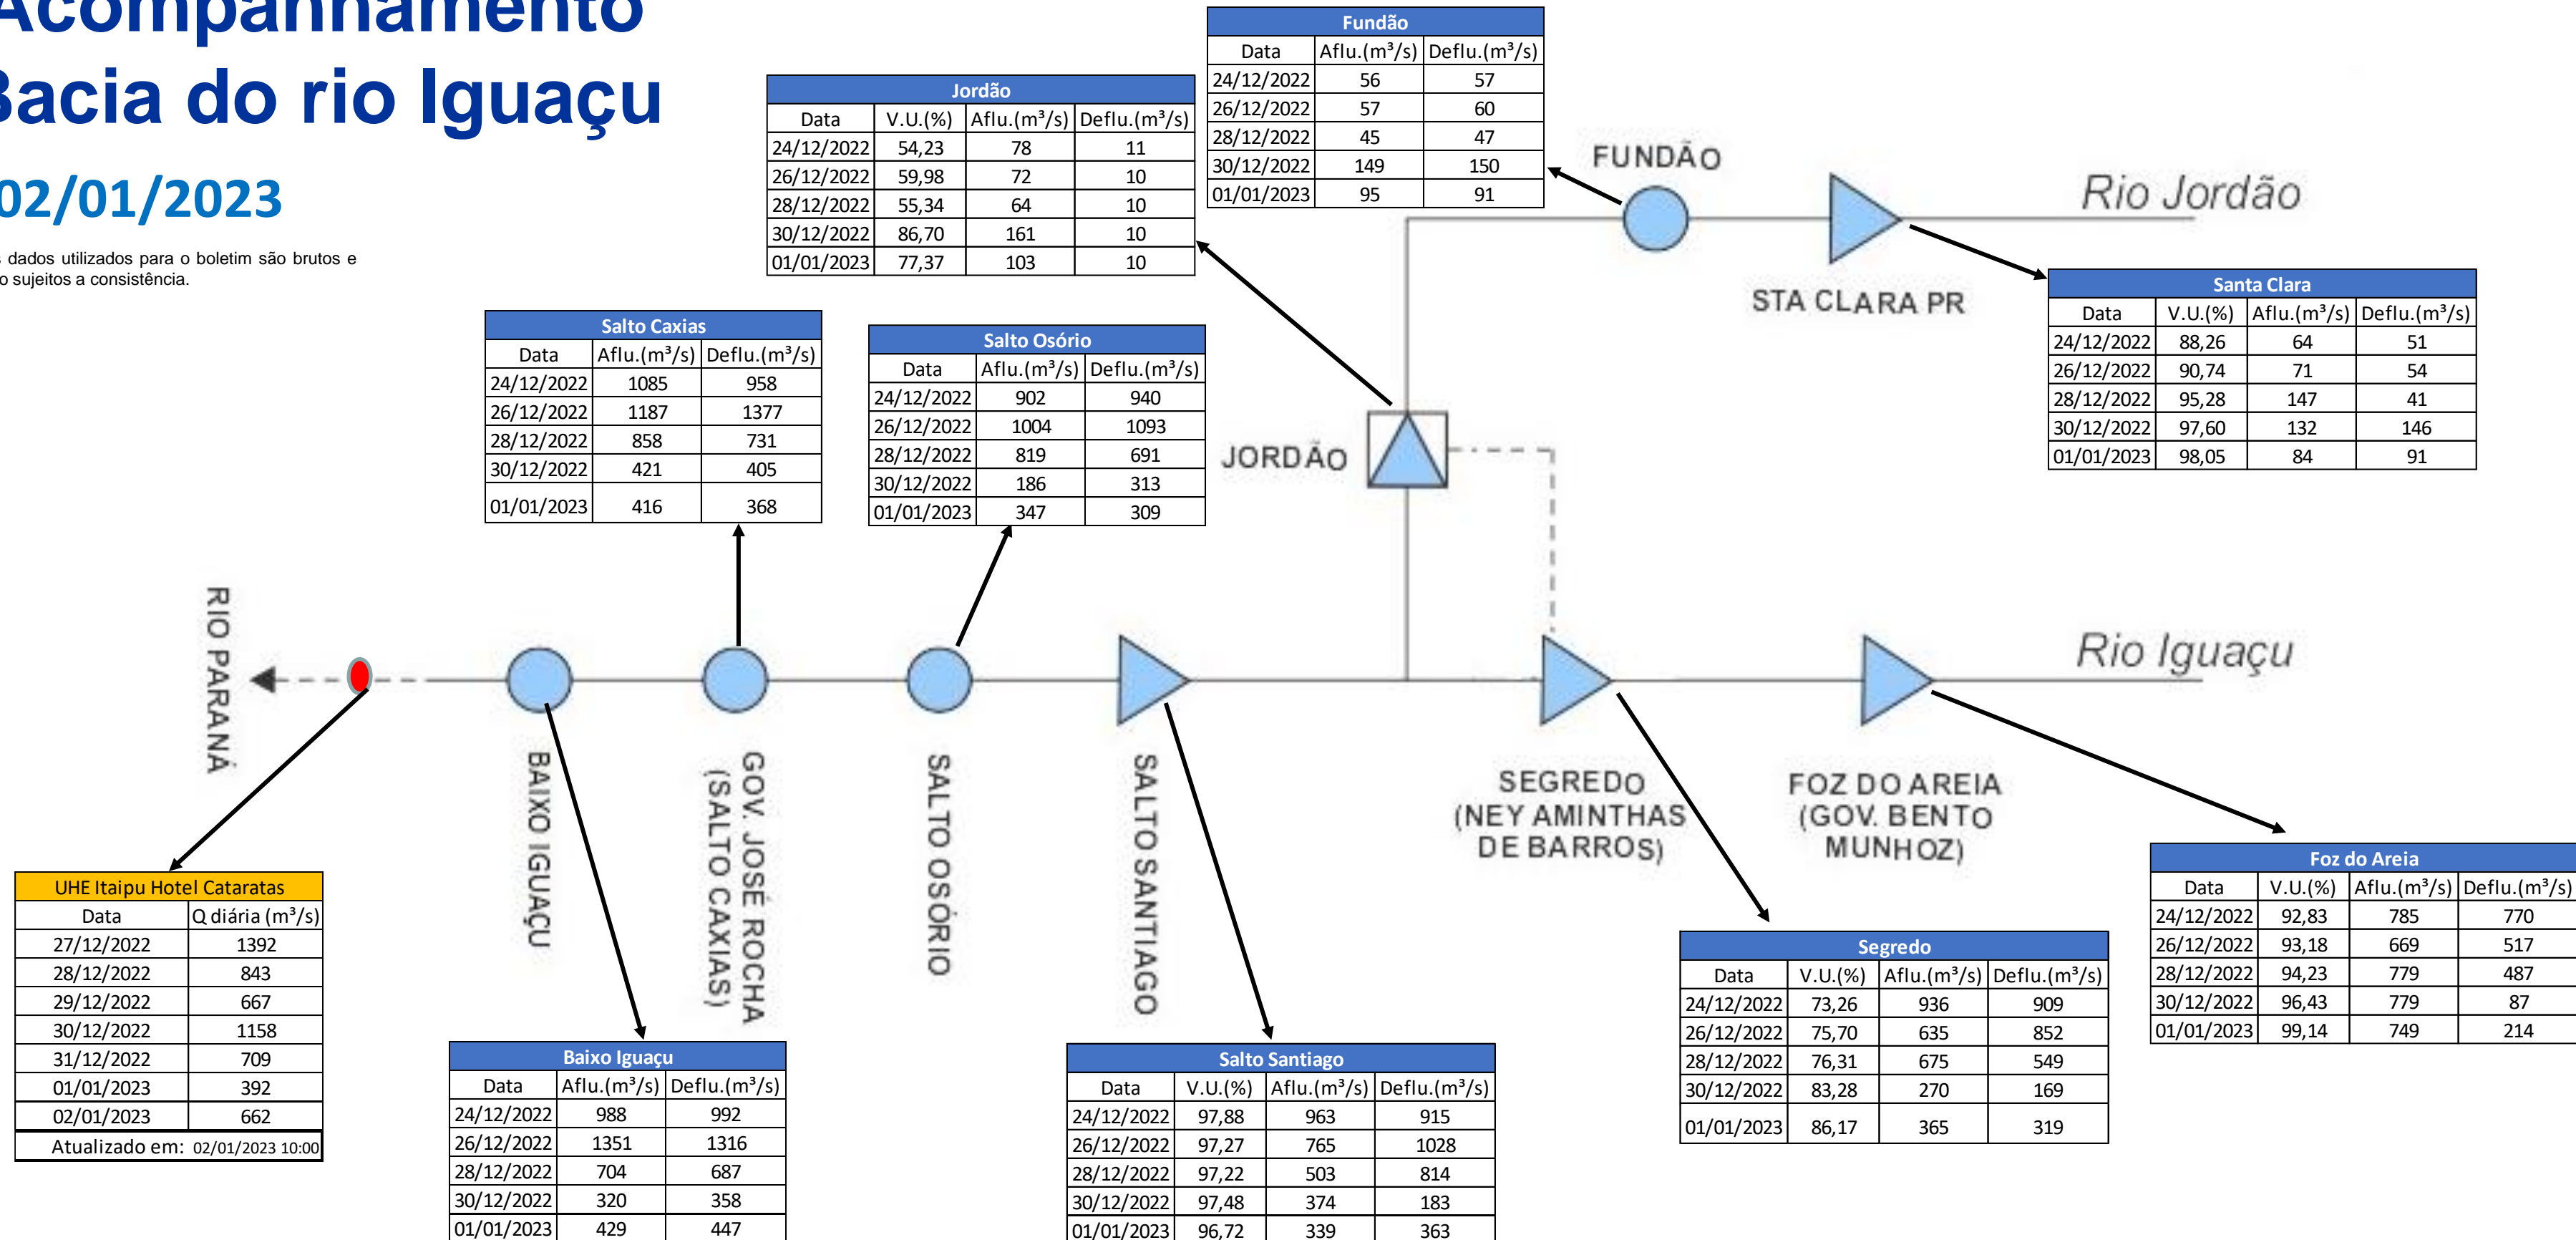

SALA DE SITUAÇÃO

Acompanhamento Bacia do rio Iguaçu

02/01/2023

* Os dados utilizados para o boletim são brutos e estão sujeitos a consistência.

SALA DE SITUAÇÃO

Estação Fluviométrica UHE Itaipu Hotel Cataratas

SALA DE SITUAÇÃO

Acompanhamento Bacia do rio Uruguai 02/01/2023

* Os dados utilizados para o boletim são brutos e estão sujeitos a consistência.