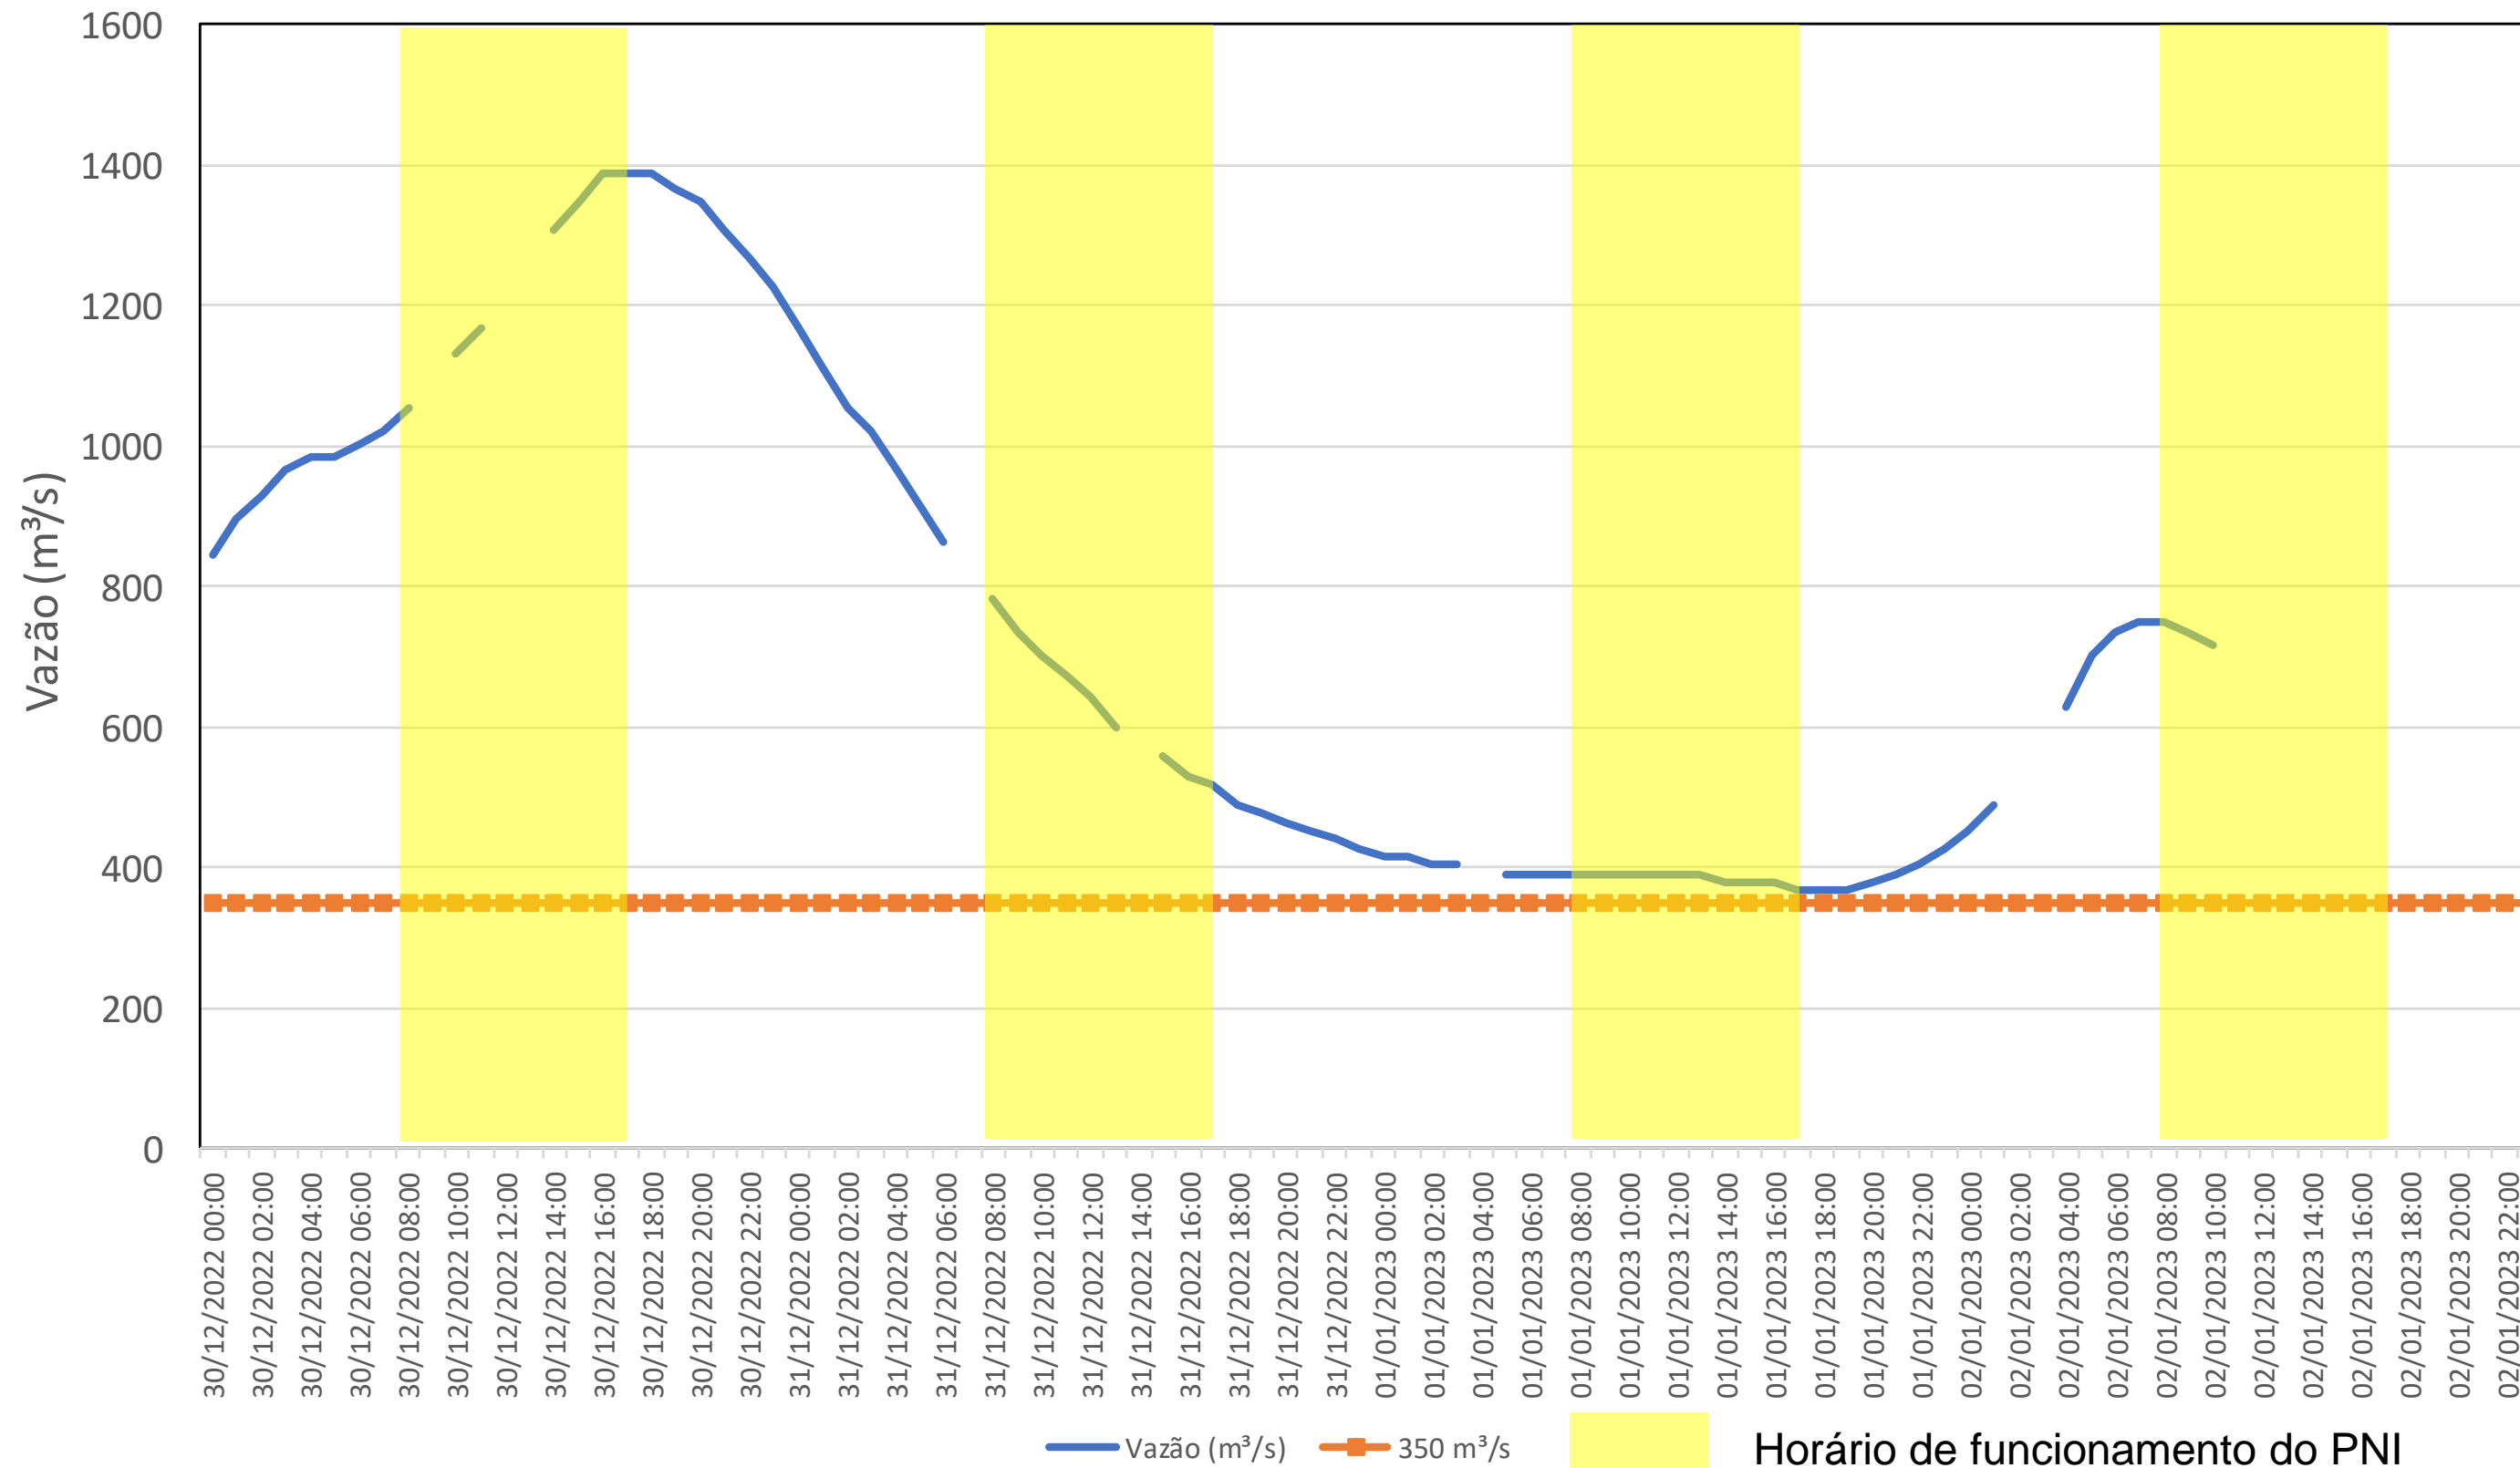

SALA DE SITUAÇÃO

Acompanhamento Bacia do rio Iguaçu

02/01/2023

* Os dados utilizados para o boletim são brutos e estão sujeitos a consistência.

SALA DE SITUAÇÃO

Estação Fluviométrica UHE Itaipu Hotel Cataratas

SALA DE SITUAÇÃO

Acompanhamento Bacia do rio Uruguai 02/01/2023

* Os dados utilizados para o boletim são brutos e estão sujeitos a consistência.