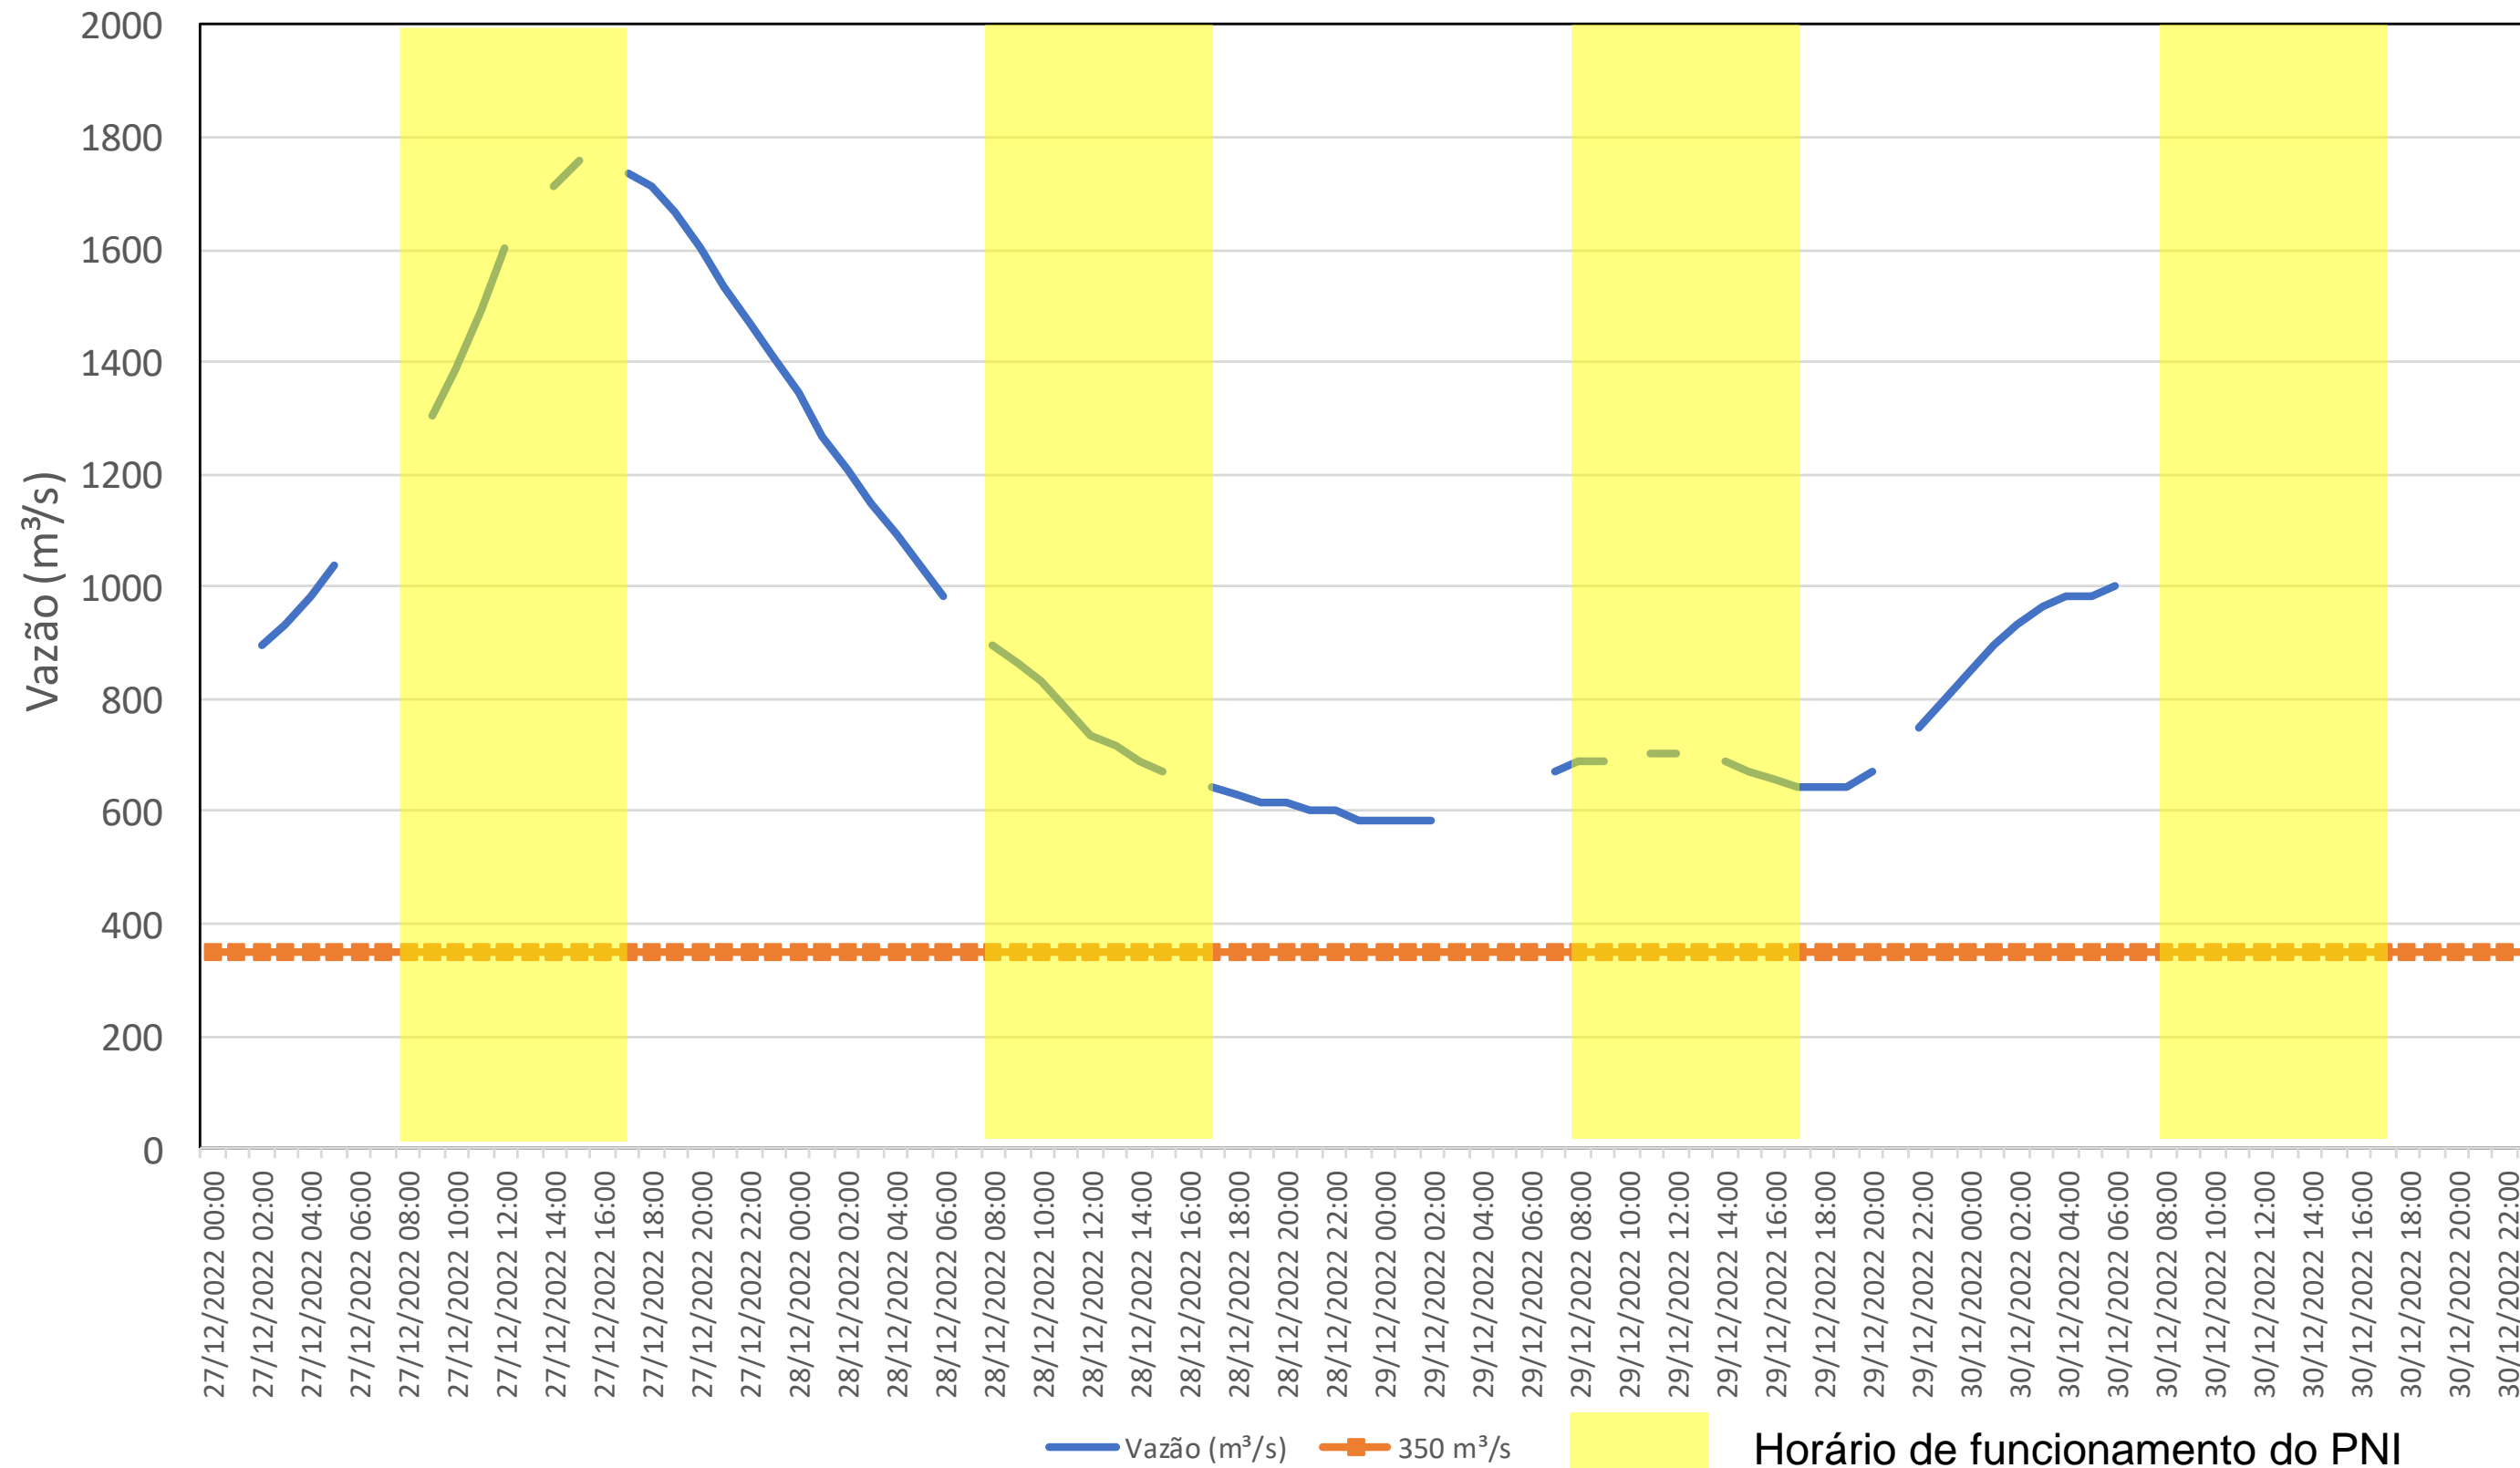

SALA DE SITUAÇÃO

Acompanhamento Bacia do rio Iguaçu

30/12/2022

* Os dados utilizados para o boletim são brutos e estão sujeitos a consistência.

SALA DE SITUAÇÃO

Estação Fluviométrica UHE Itaipu Hotel Cataratas

SALA DE SITUAÇÃO

Acompanhamento Bacia do rio Uruguai 30/12/2022

* Os dados utilizados para o boletim são brutos e estão sujeitos a consistência.