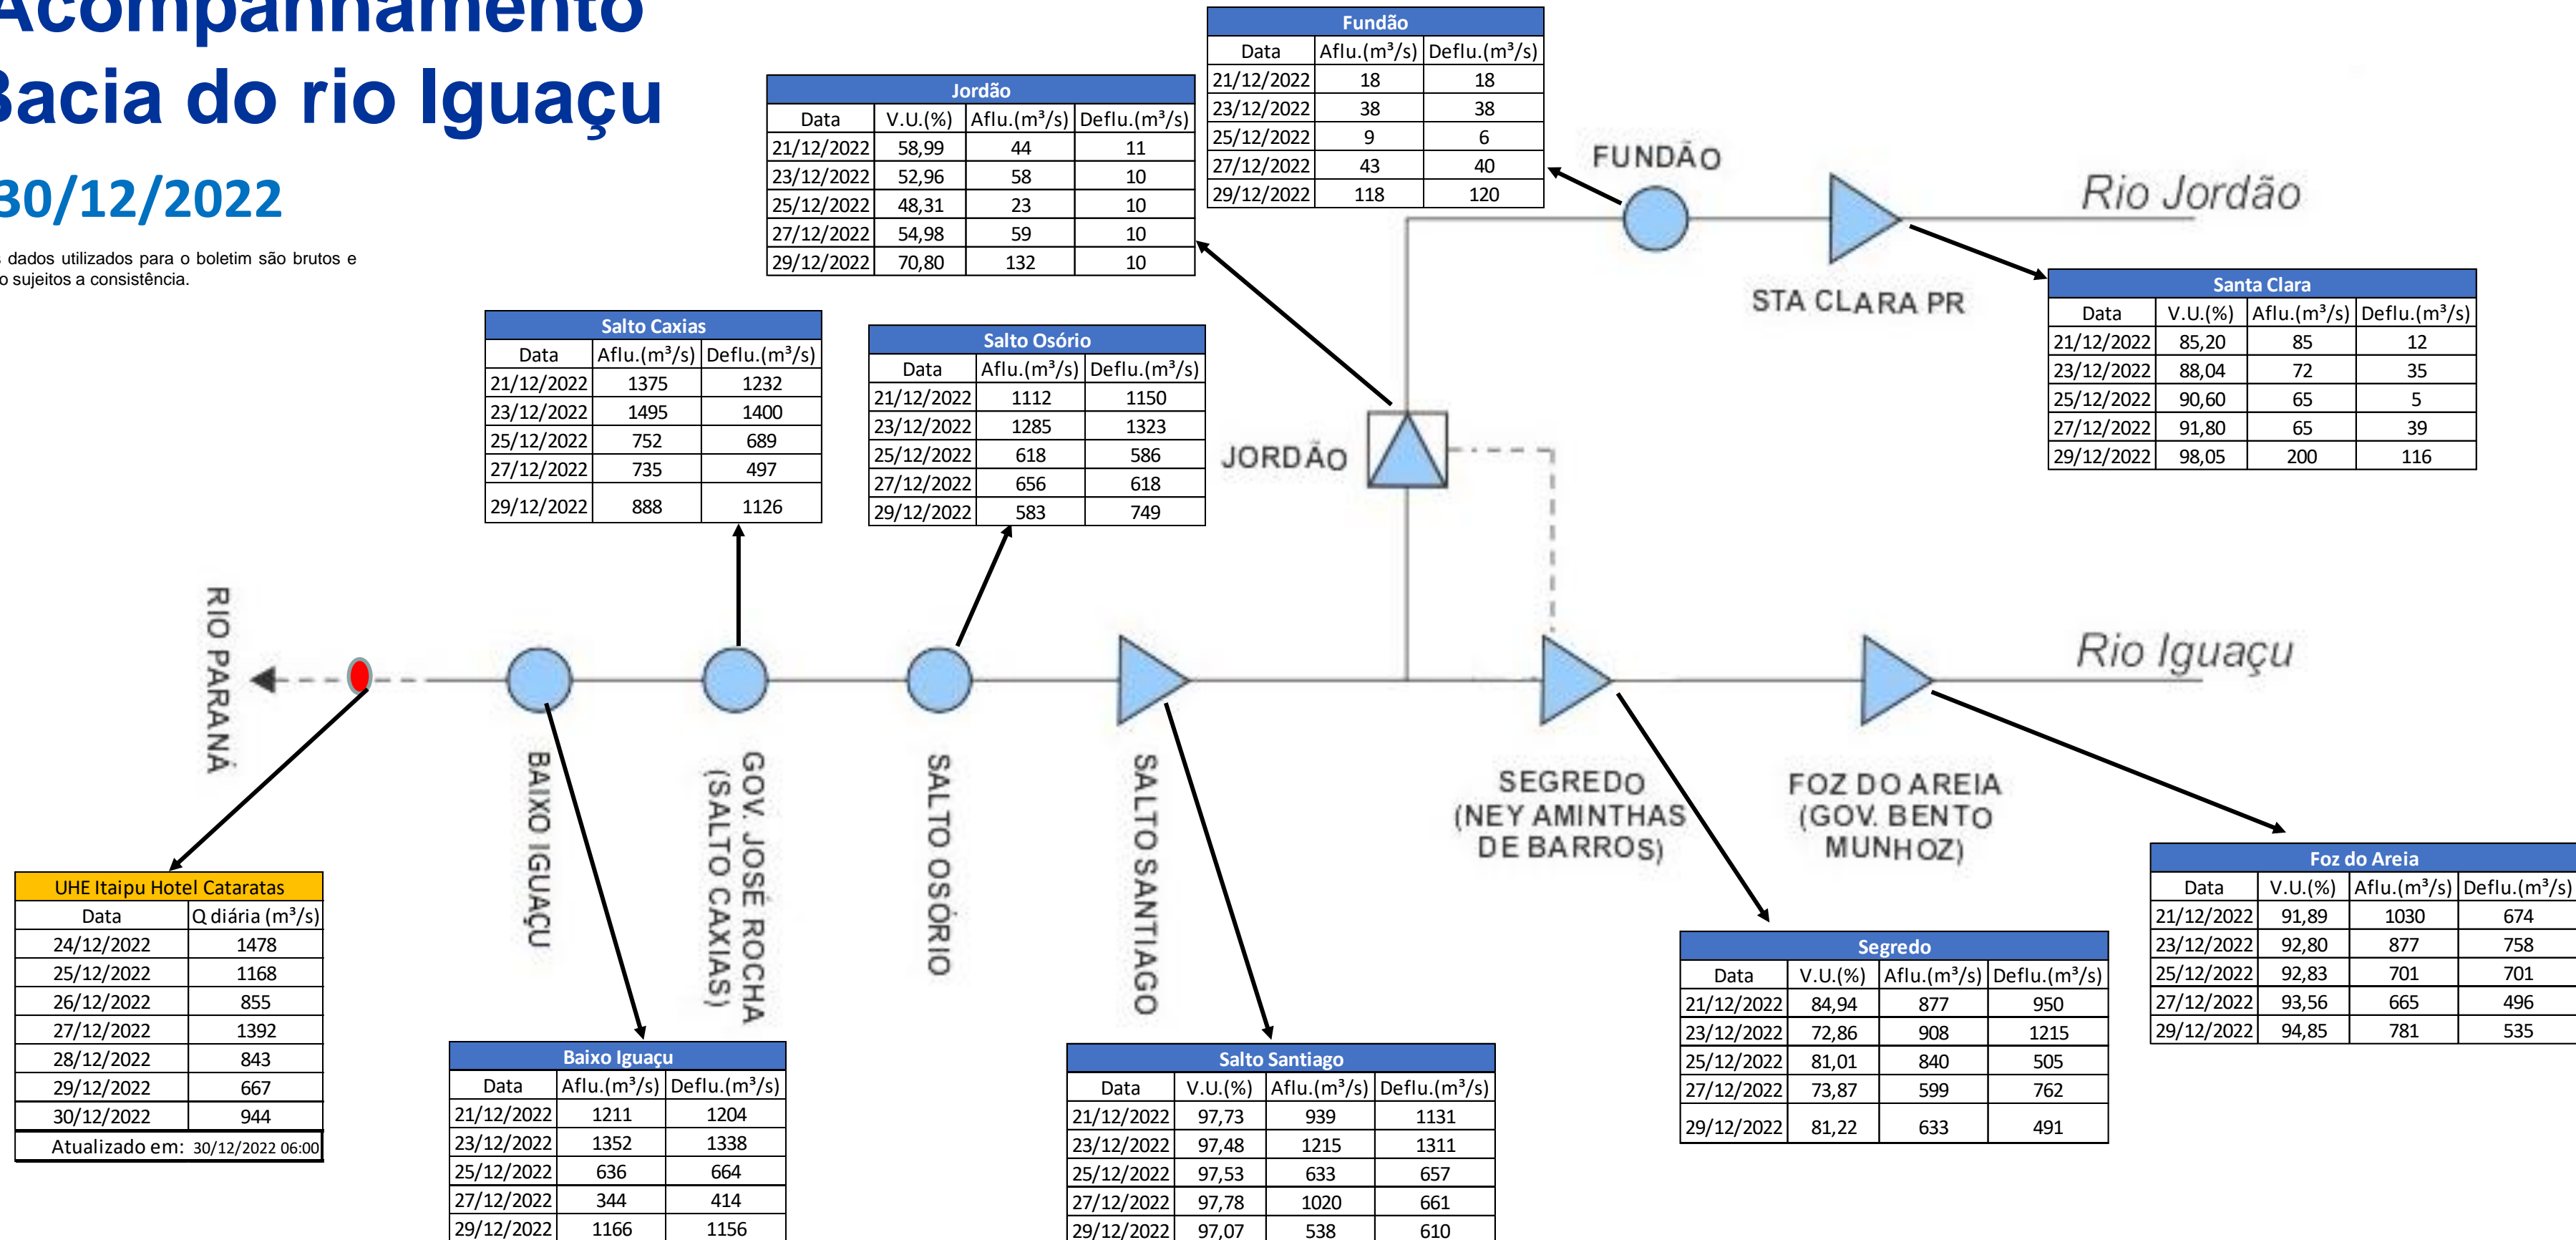

SALA DE SITUAÇÃO

Acompanhamento Bacia do rio Iguaçu

30/12/2022

* Os dados utilizados para o boletim são brutos e estão sujeitos a consistência.

SALA DE SITUAÇÃO

Estação Fluviométrica UHE Itaipu Hotel Cataratas

SALA DE SITUAÇÃO

Acompanhamento Bacia do rio Uruguai 30/12/2022

* Os dados utilizados para o boletim são brutos e estão sujeitos a consistência.