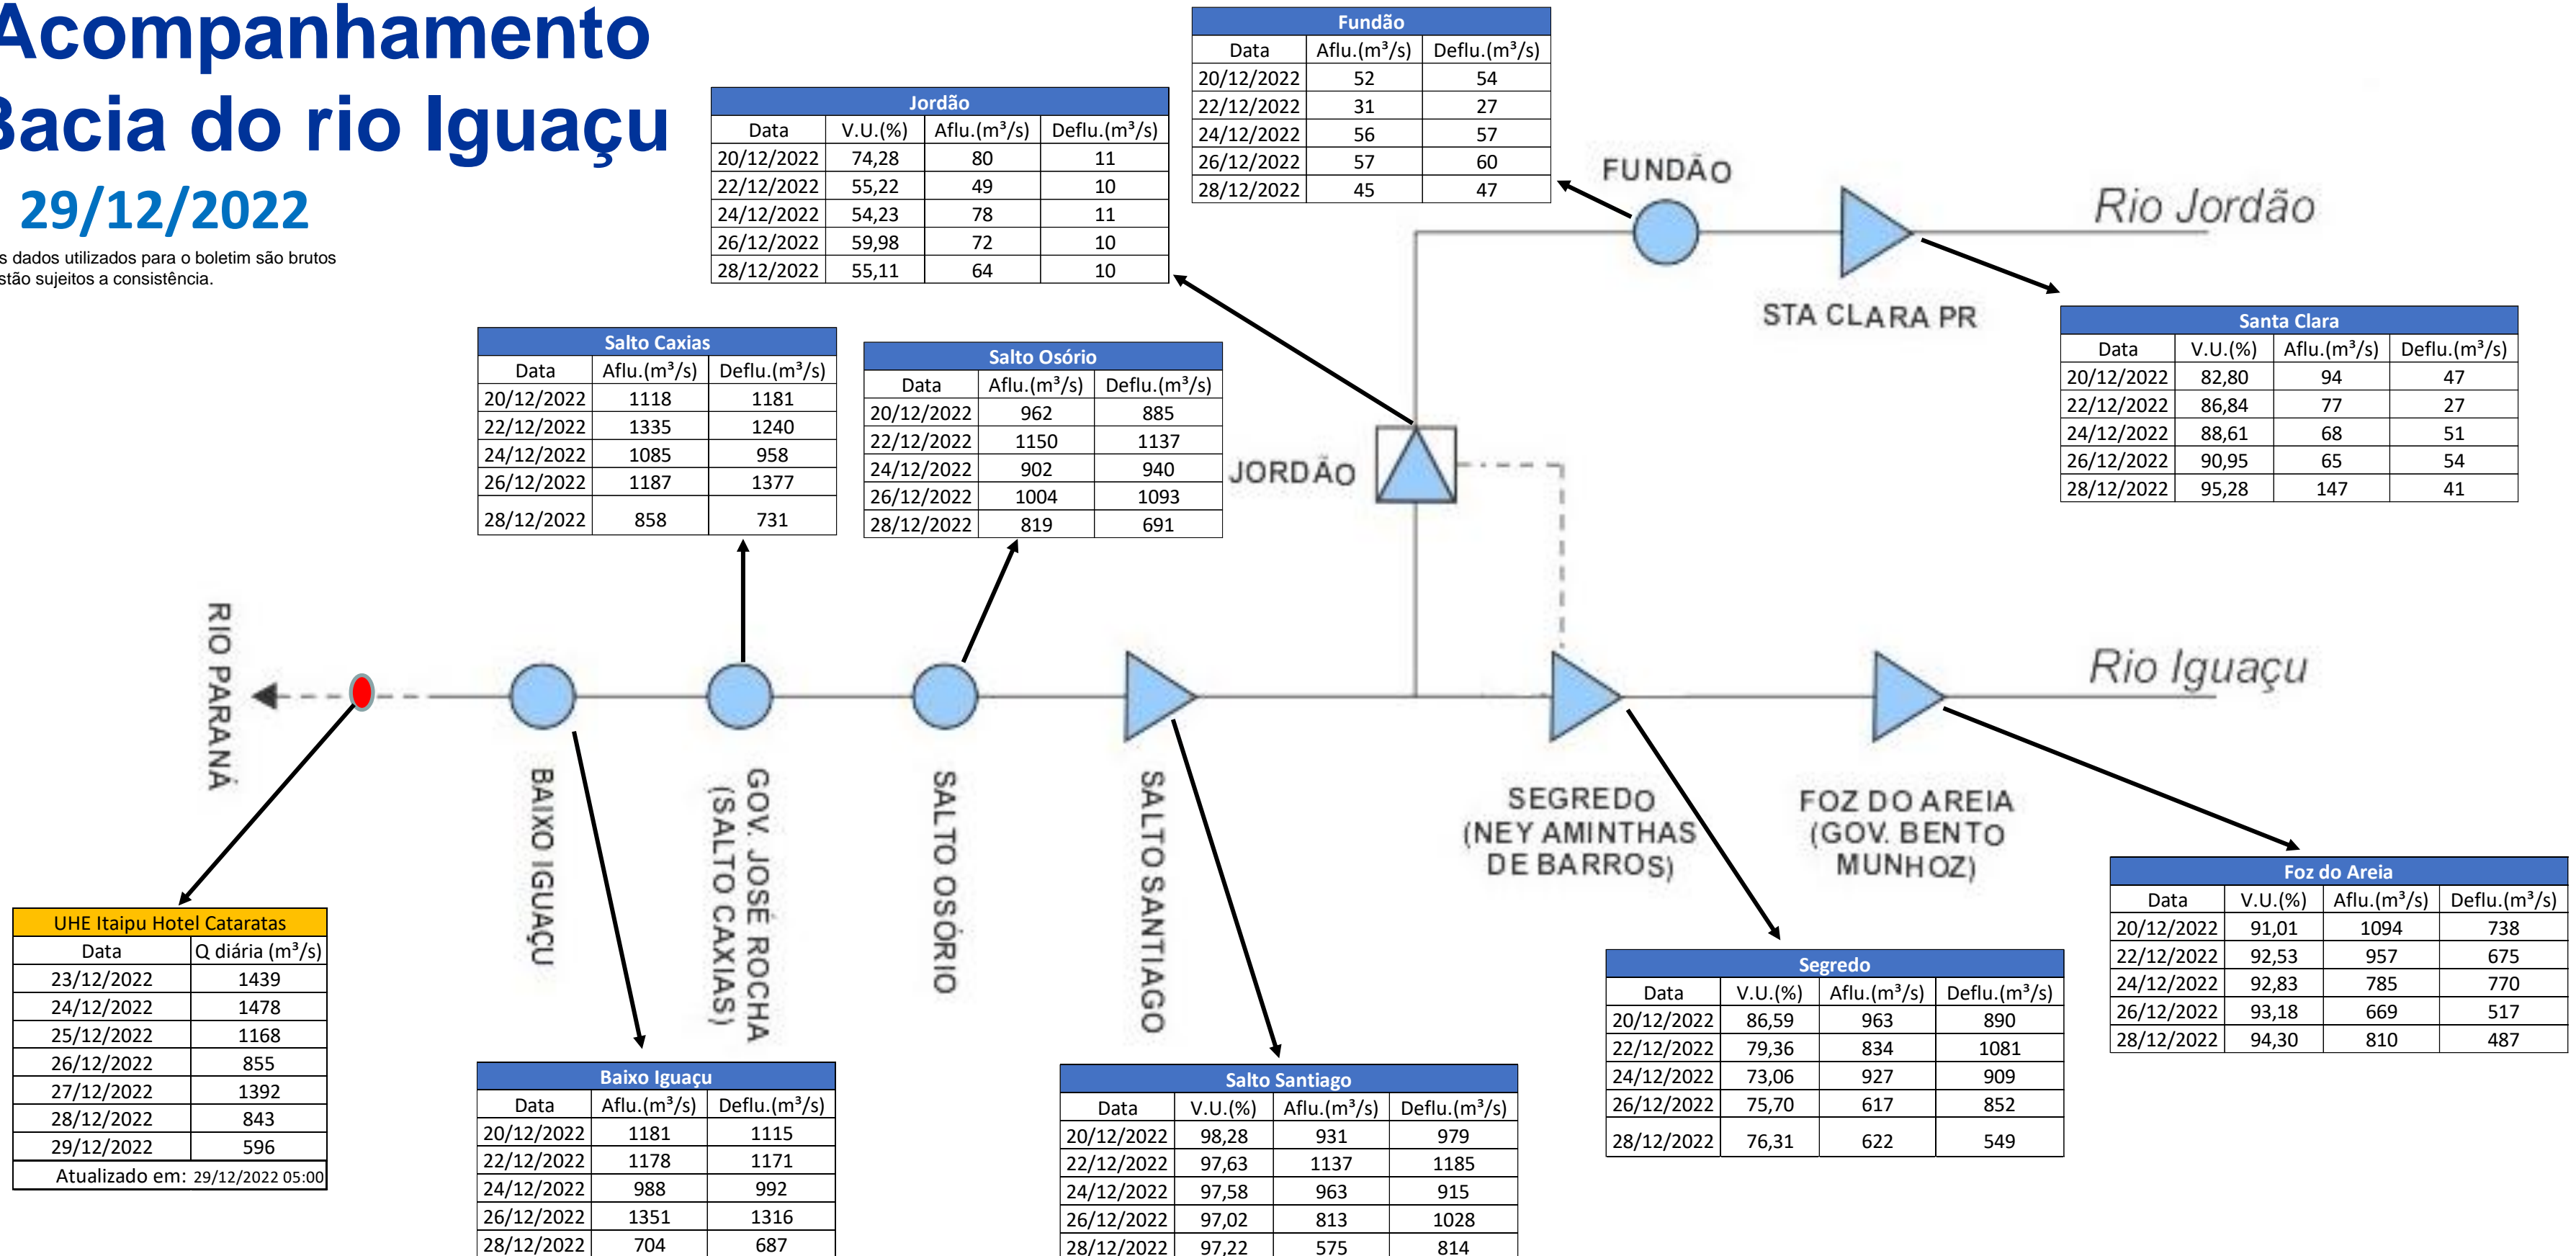

SALA DE SITUAÇÃO

Acompanhamento Bacia do rio Iguaçu 29/12/2022

* Os dados utilizados para o boletim são brutos e estão sujeitos a consistência.

SALA DE SITUAÇÃO

Estação Fluviométrica UHE Itaipu Hotel Cataratas

SALA DE SITUAÇÃO

Acompanhamento Bacia do rio Uruguai 29/12/2022

* Os dados utilizados para o boletim são brutos e estão sujeitos a consistência.