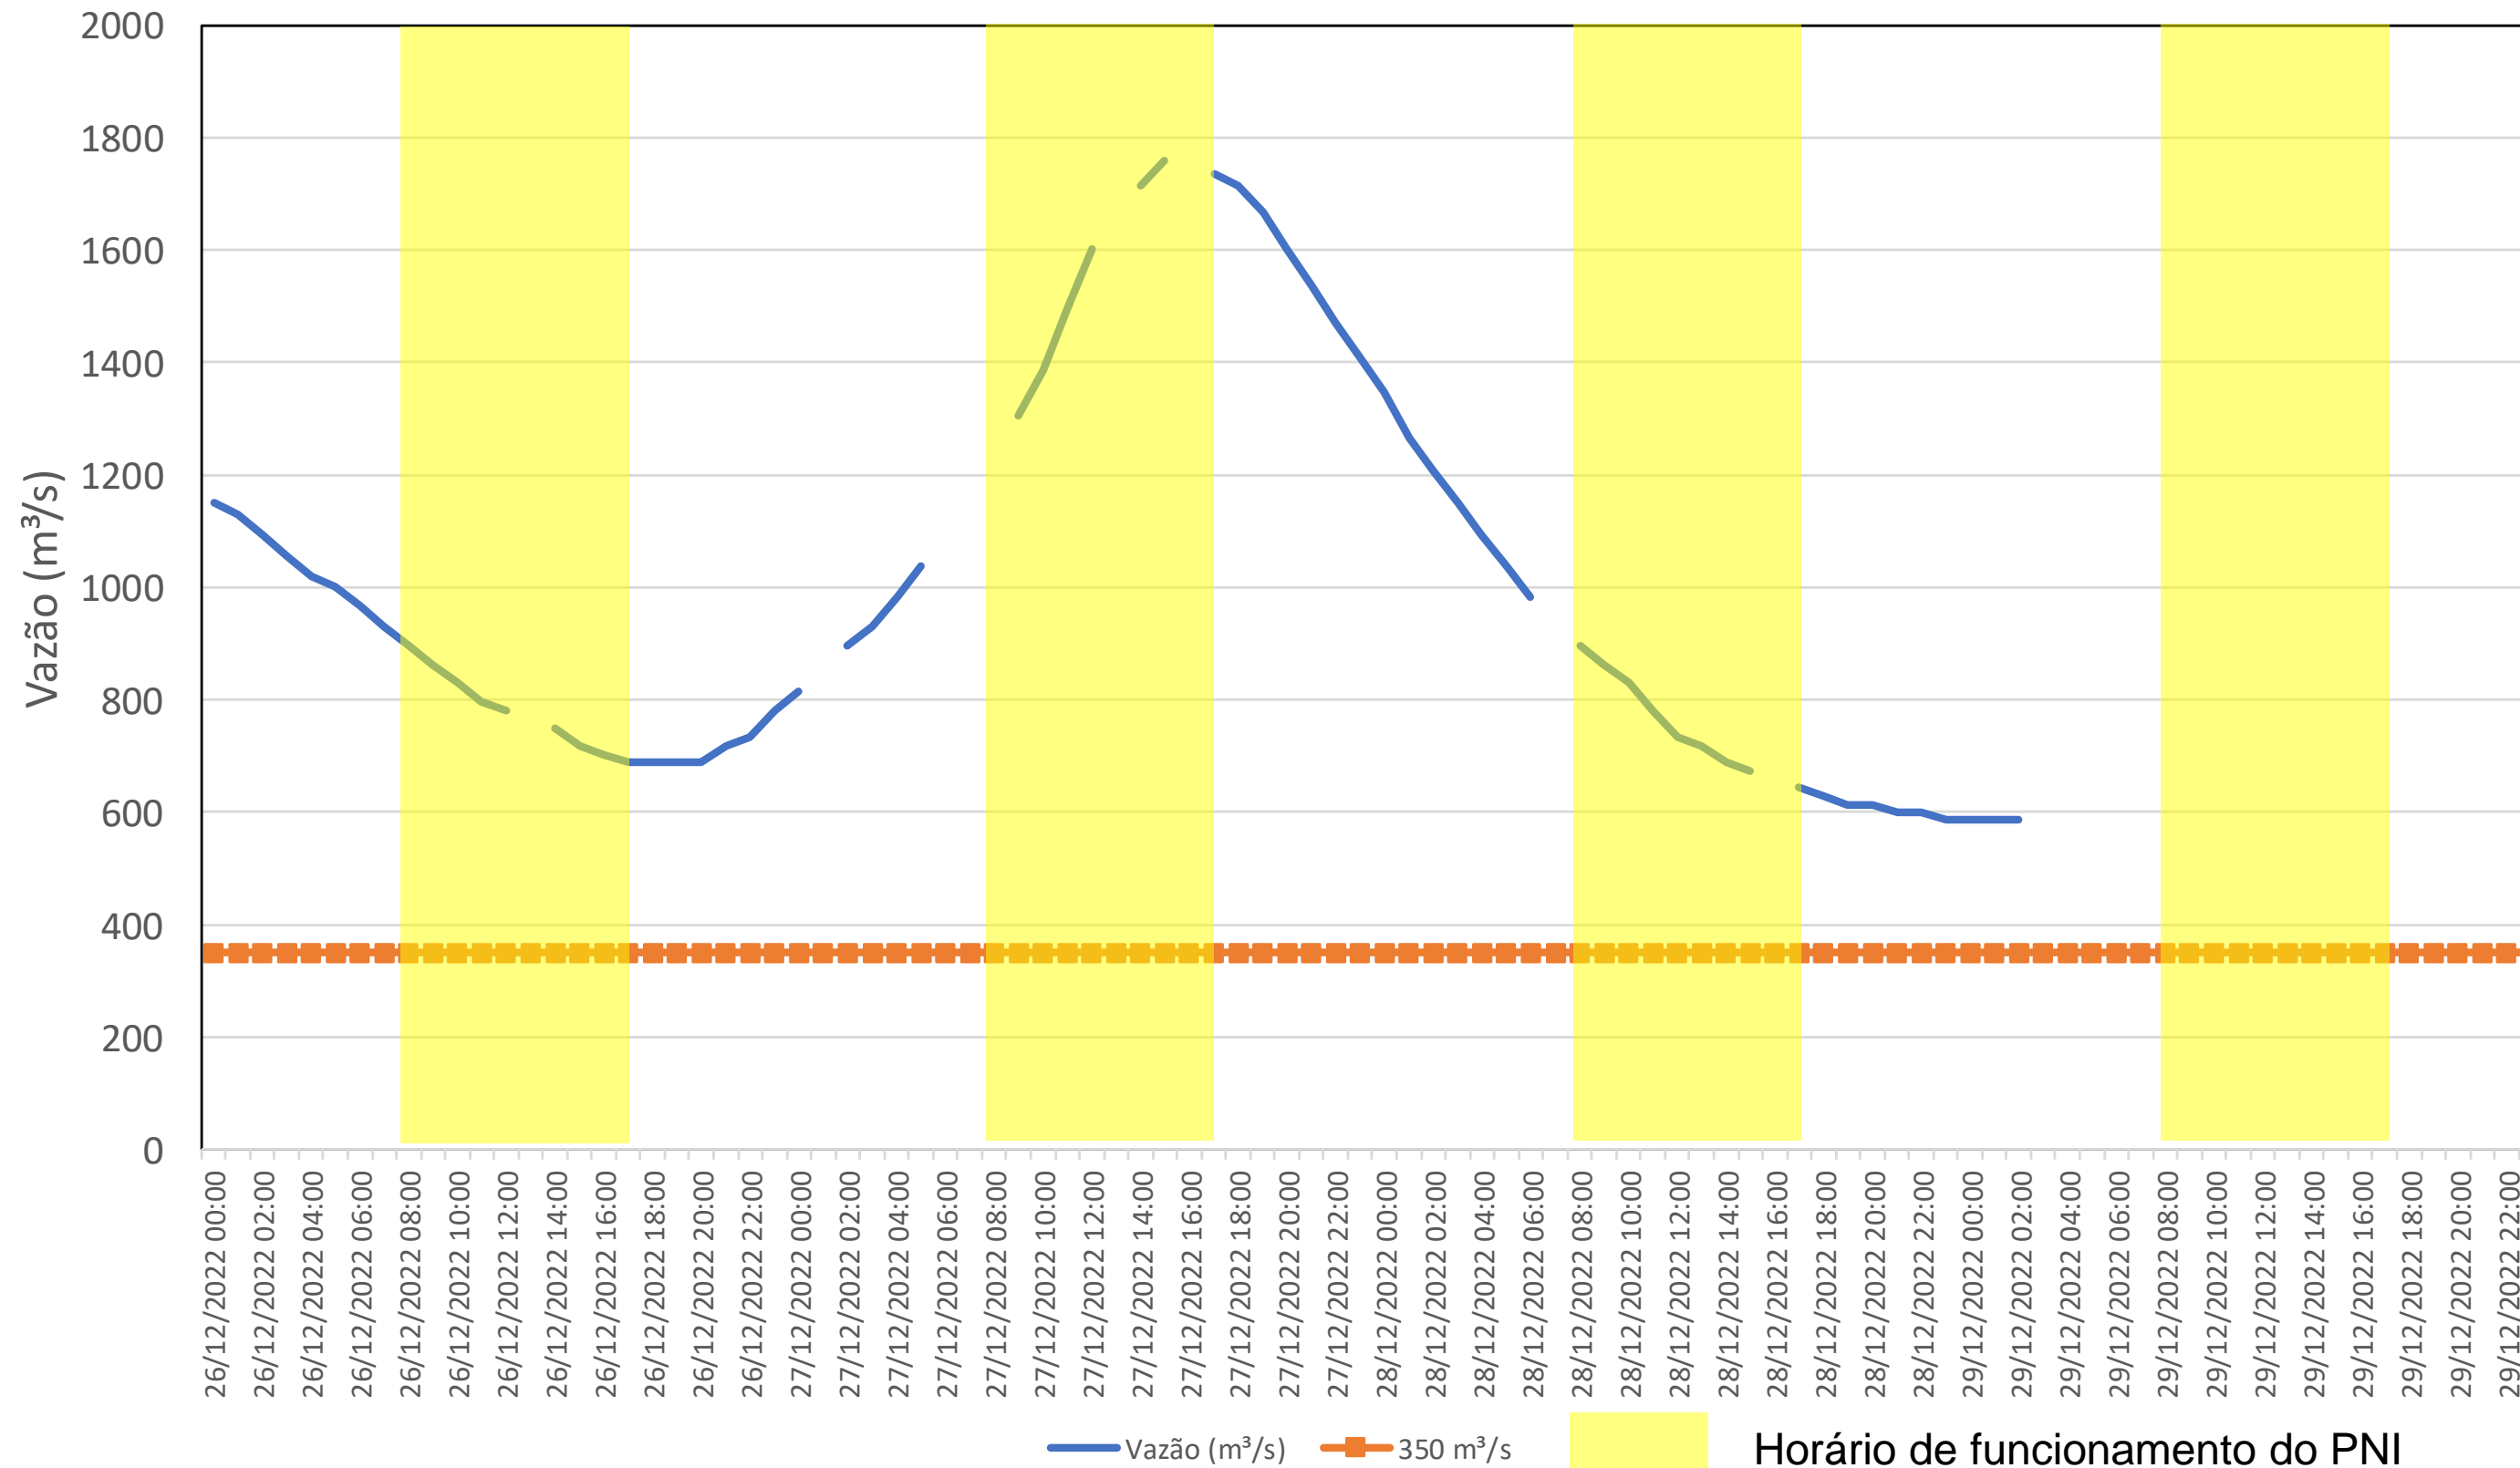

SALA DE SITUAÇÃO

Acompanhamento Bacia do rio Iguaçu 29/12/2022

* Os dados utilizados para o boletim são brutos e estão sujeitos a consistência.

SALA DE SITUAÇÃO

Estação Fluviométrica UHE Itaipu Hotel Cataratas

SALA DE SITUAÇÃO

Acompanhamento Bacia do rio Uruguai 29/12/2022

* Os dados utilizados para o boletim são brutos e estão sujeitos a consistência.