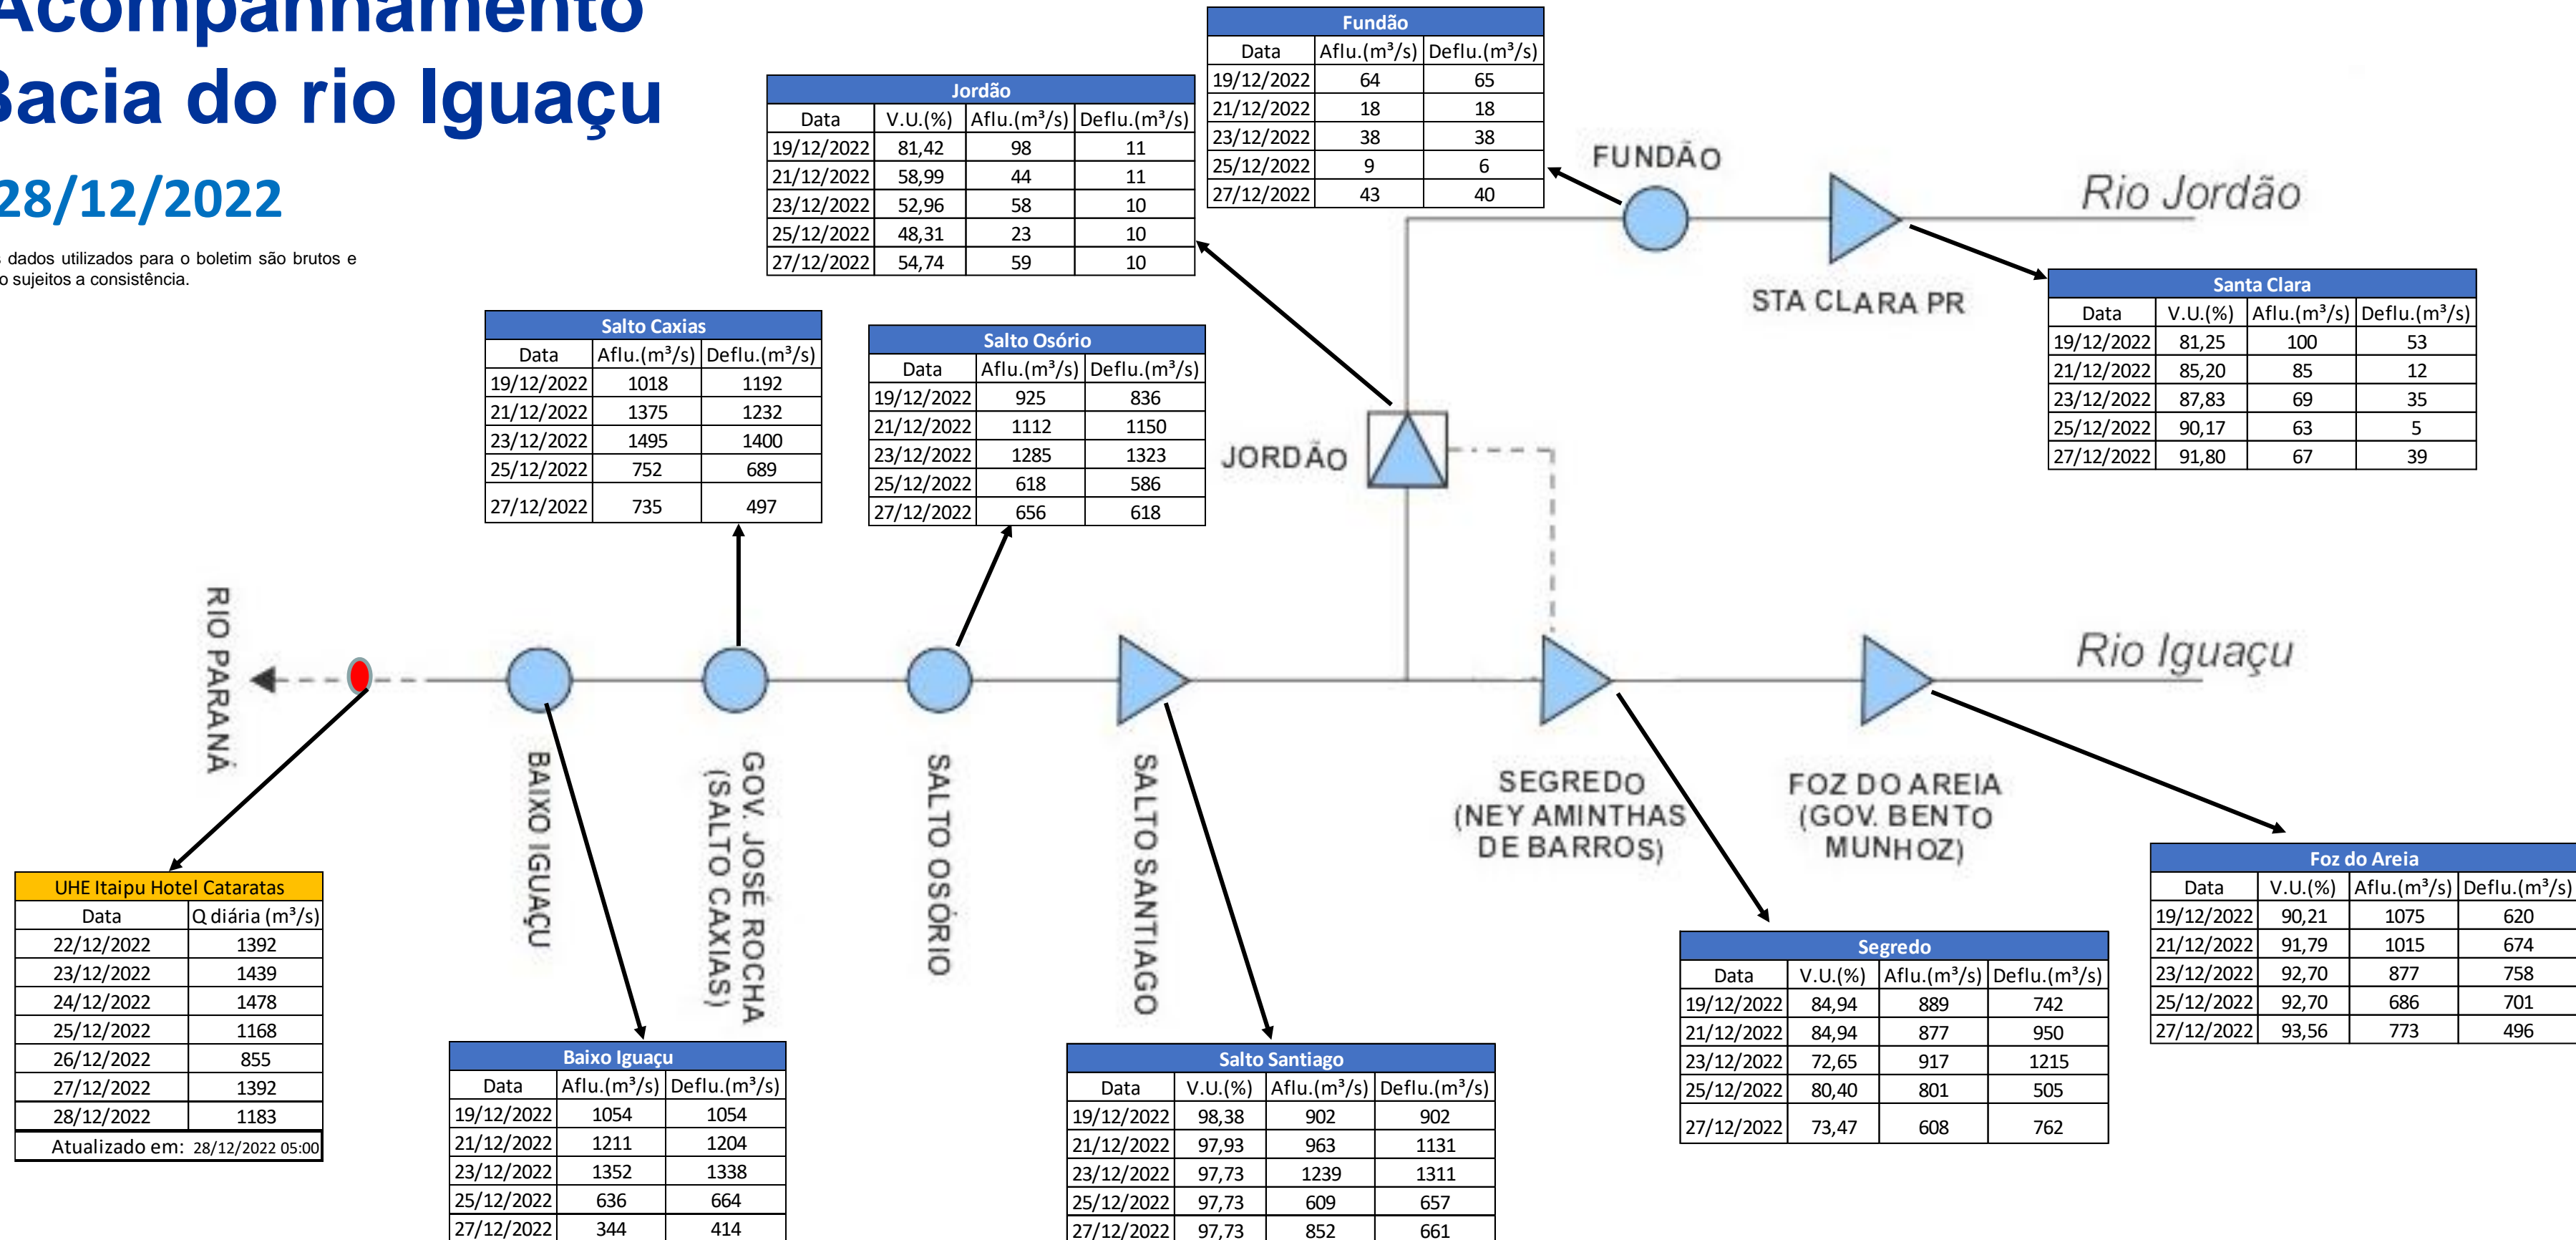

SALA DE SITUAÇÃO

Acompanhamento Bacia do rio Iguaçu

28/12/2022

* Os dados utilizados para o boletim são brutos e estão sujeitos a consistência.

SALA DE SITUAÇÃO

Estação Fluviométrica UHE Itaipu Hotel Cataratas

SALA DE SITUAÇÃO

Acompanhamento Bacia do rio Uruguai

28/12/2022

* Os dados utilizados para o boletim são brutos e estão sujeitos a consistência.