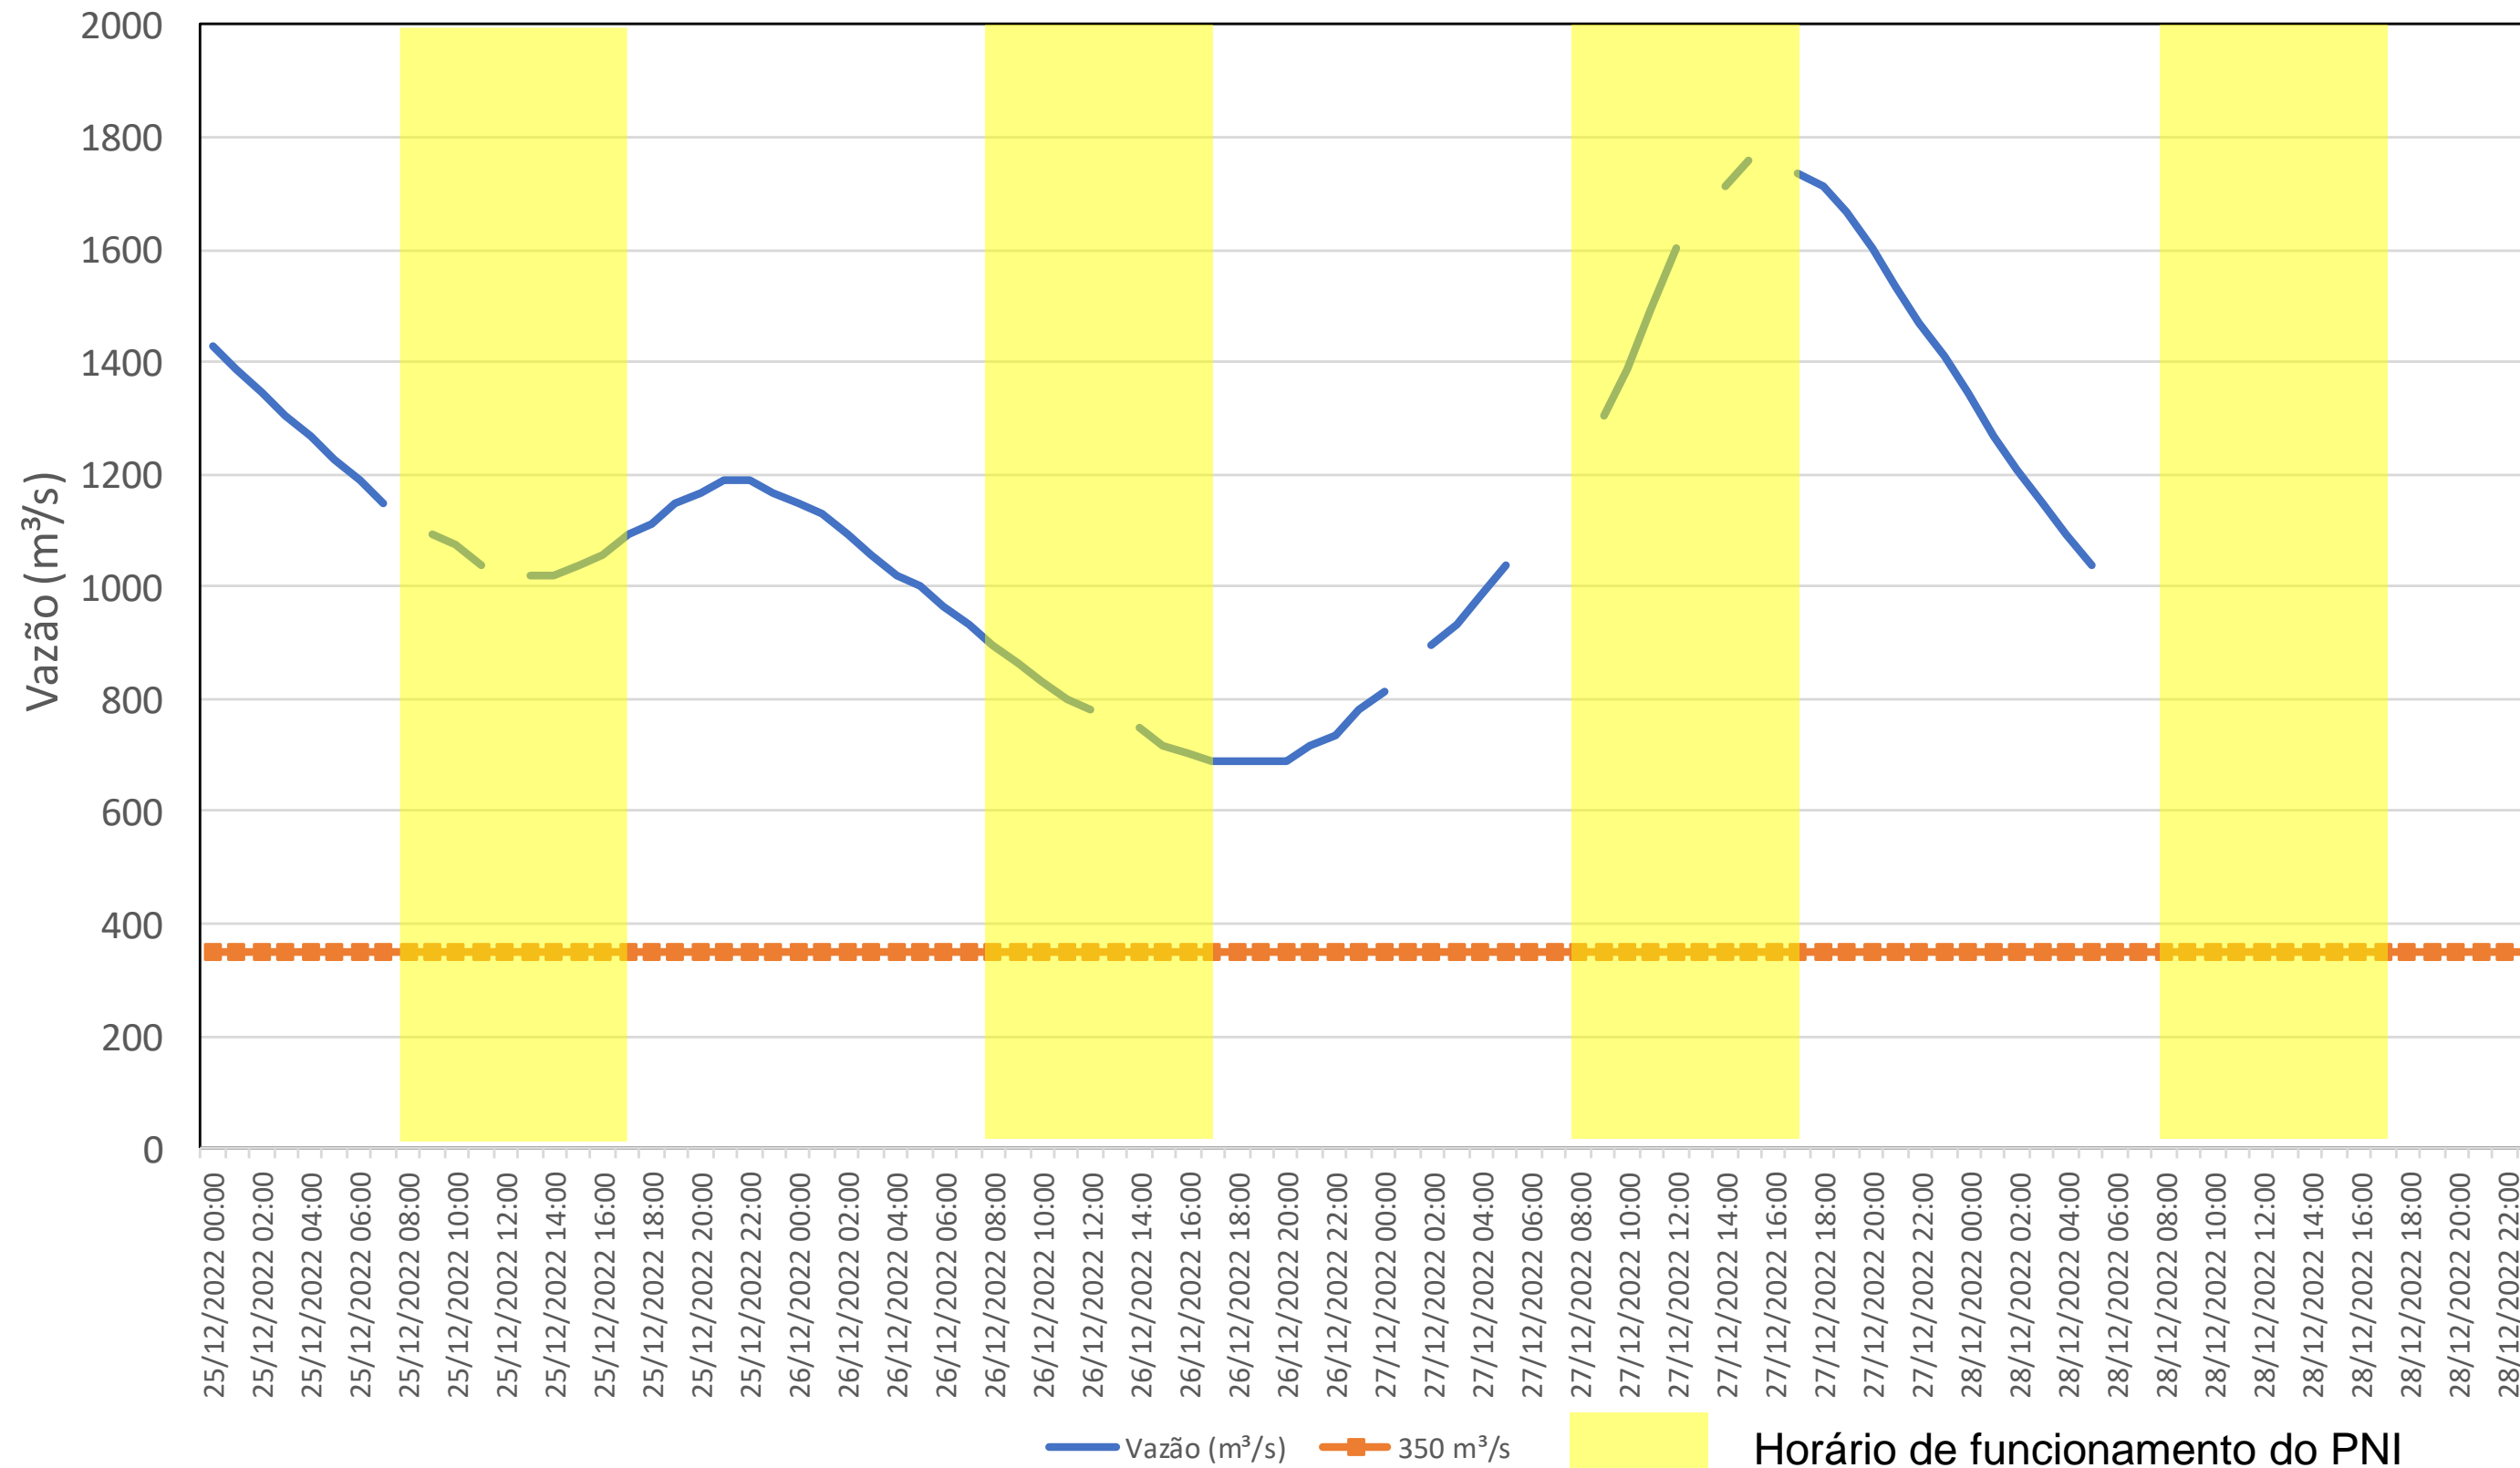

SALA DE SITUAÇÃO

Acompanhamento Bacia do rio Iguaçu

28/12/2022

* Os dados utilizados para o boletim são brutos e estão sujeitos a consistência.

SALA DE SITUAÇÃO

Estação Fluviométrica UHE Itaipu Hotel Cataratas

SALA DE SITUAÇÃO

Acompanhamento Bacia do rio Uruguai

28/12/2022

* Os dados utilizados para o boletim são brutos e estão sujeitos a consistência.