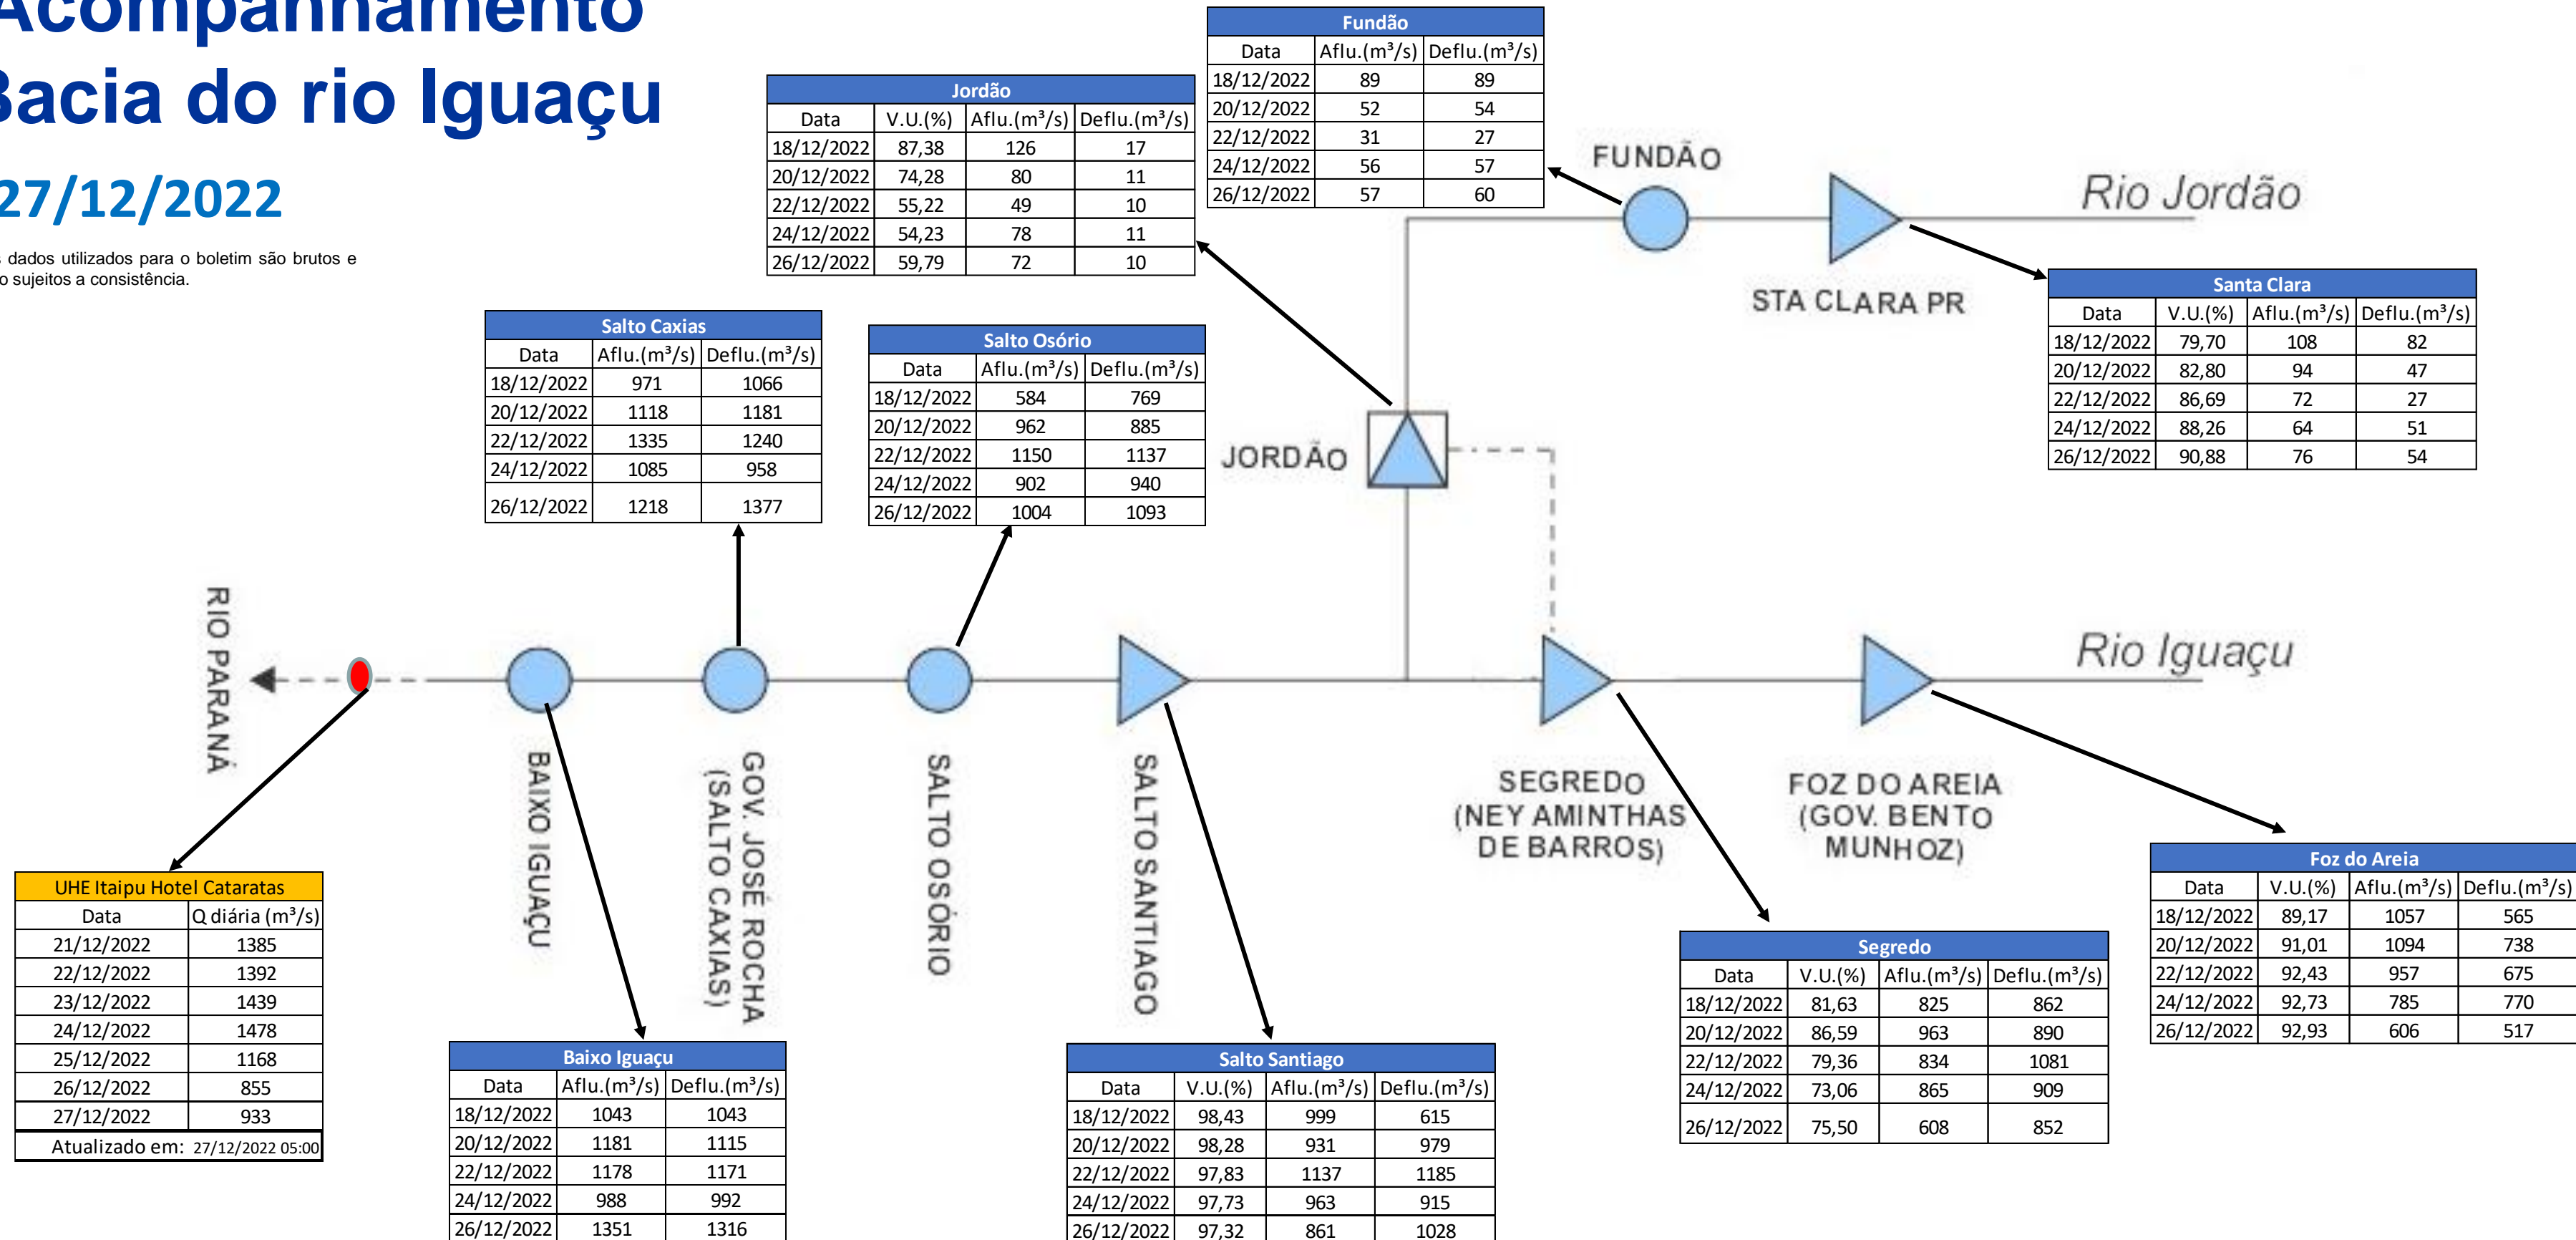

# SALA DE SITUAÇÃO

## Acompanhamento Bacia do rio Iguaçu

27/12/2022

\* Os dados utilizados para o boletim são brutos e estão sujeitos a consistência.

## Estação Fluviométrica UHE Itaipu Hotel Cataratas