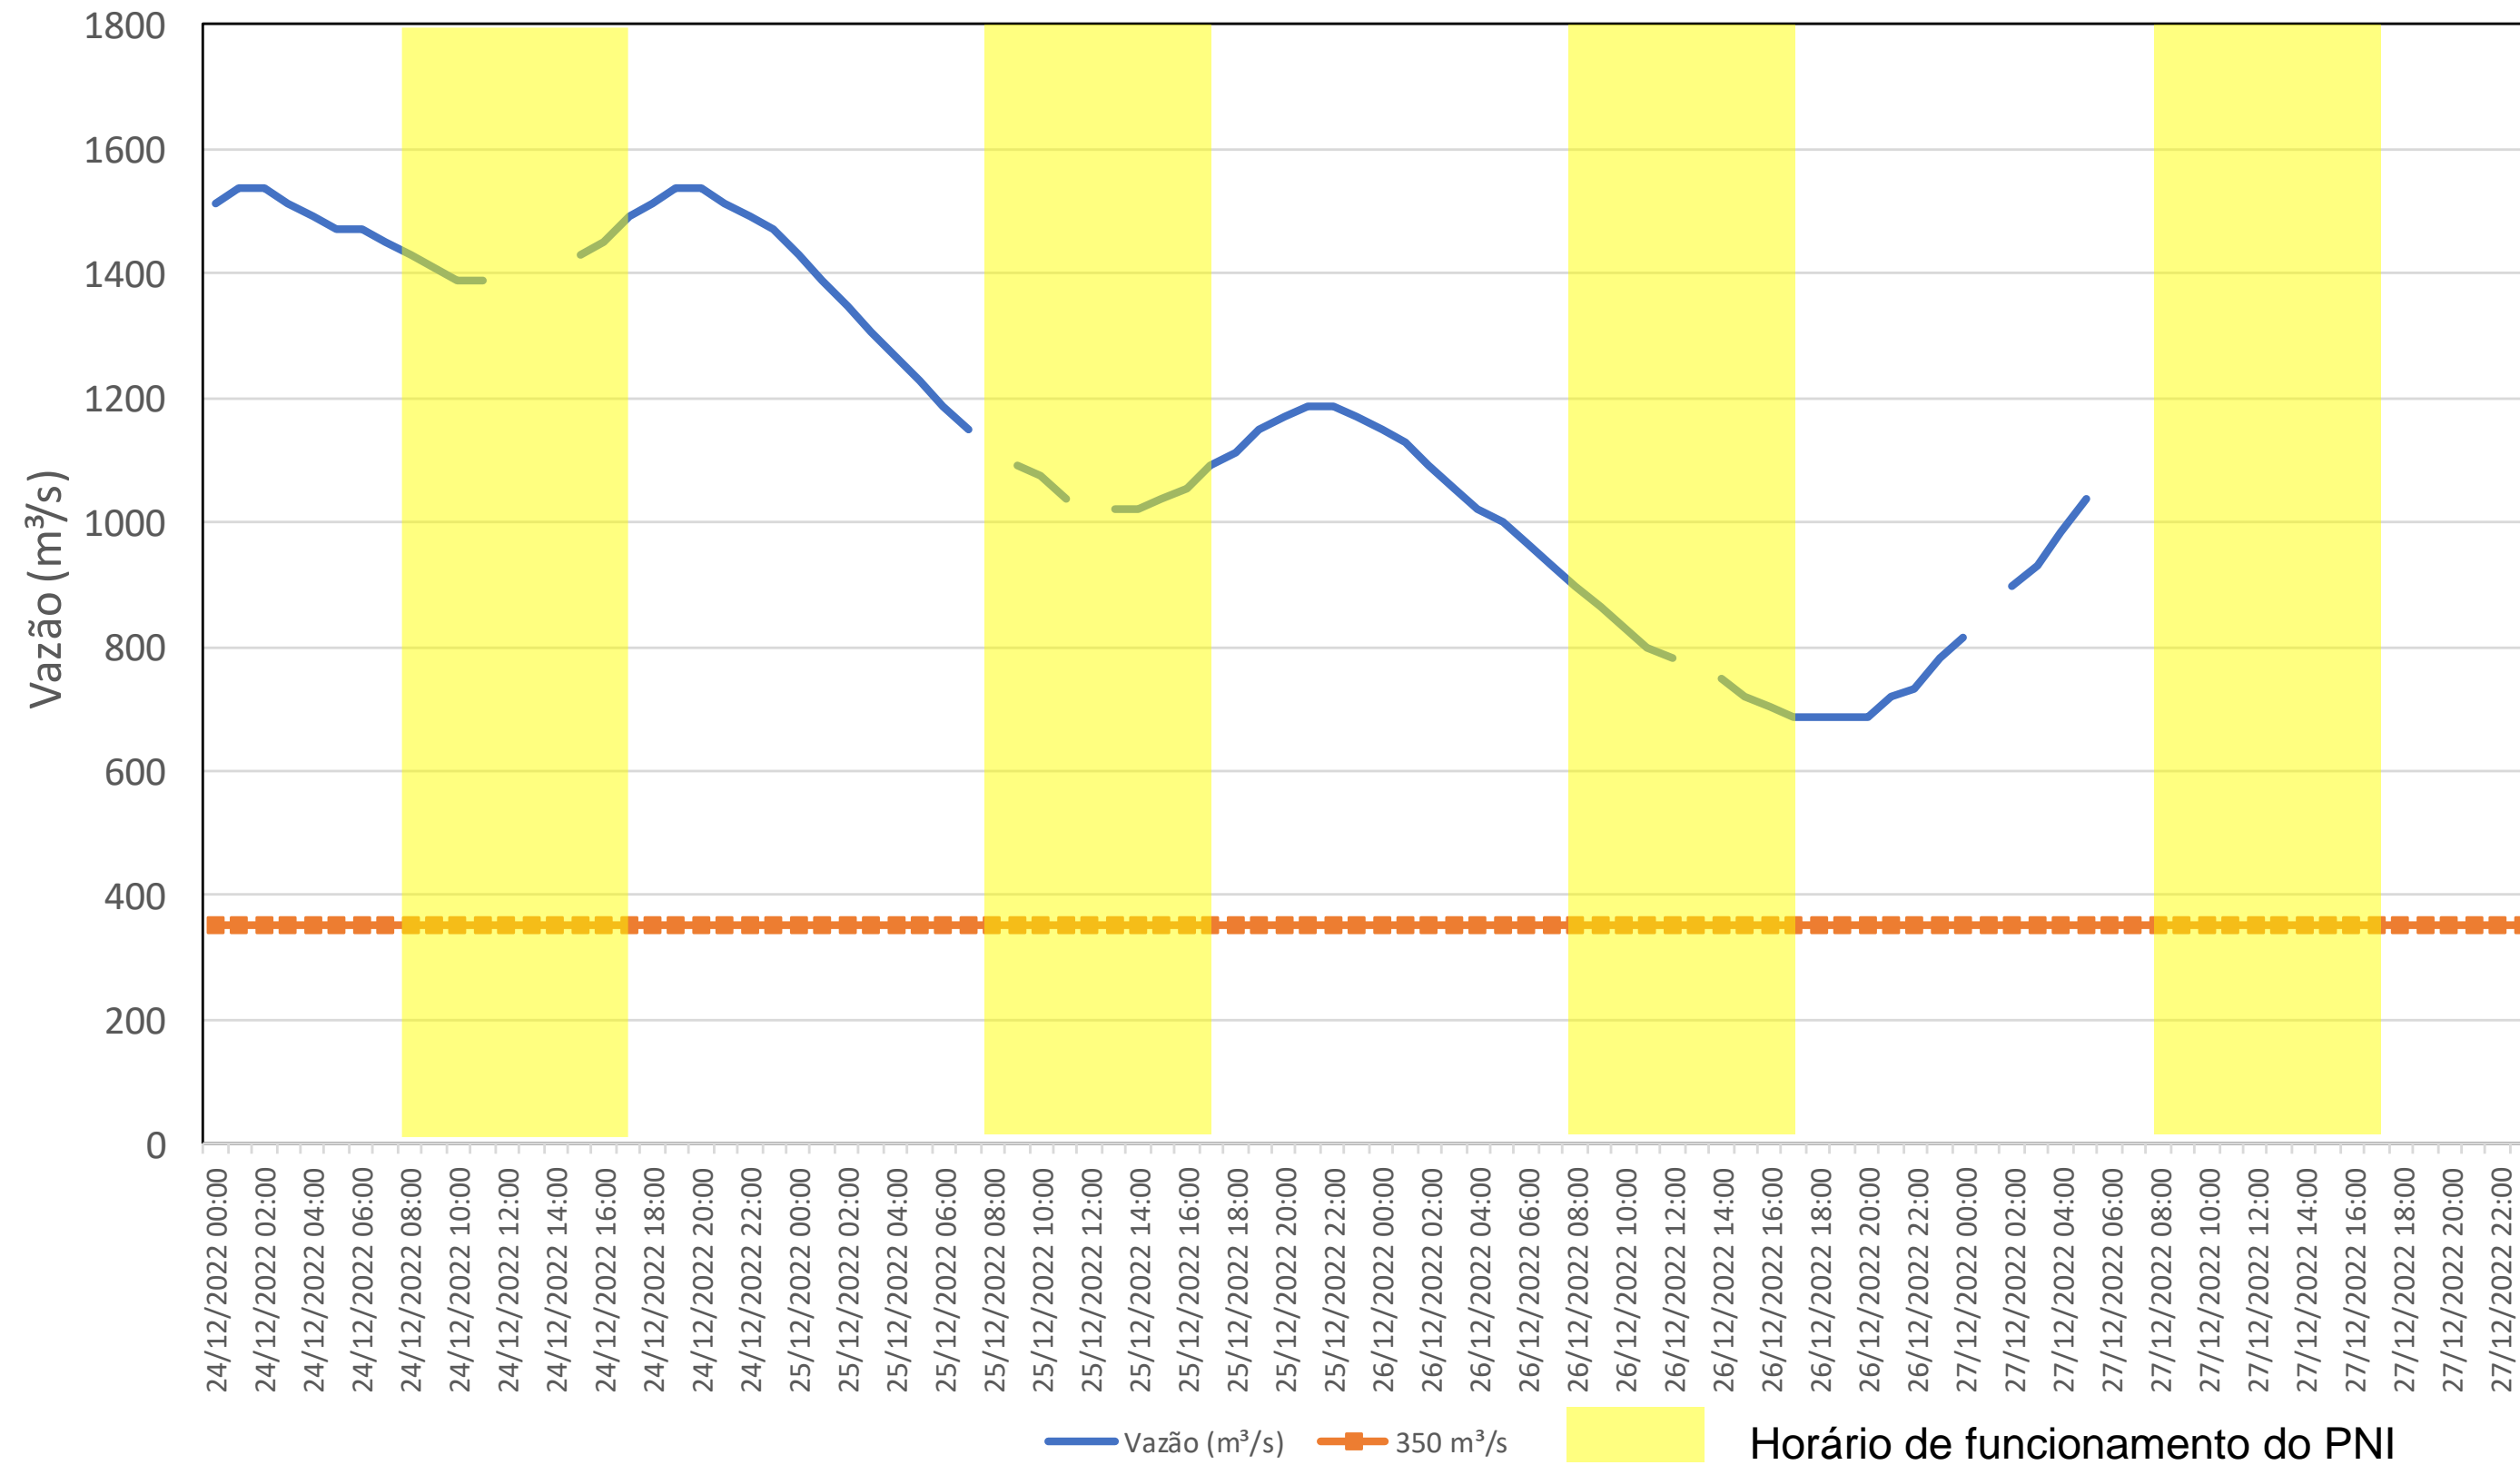

SALA DE SITUAÇÃO

Estação Fluviométrica UHE Itaipu Hotel Cataratas