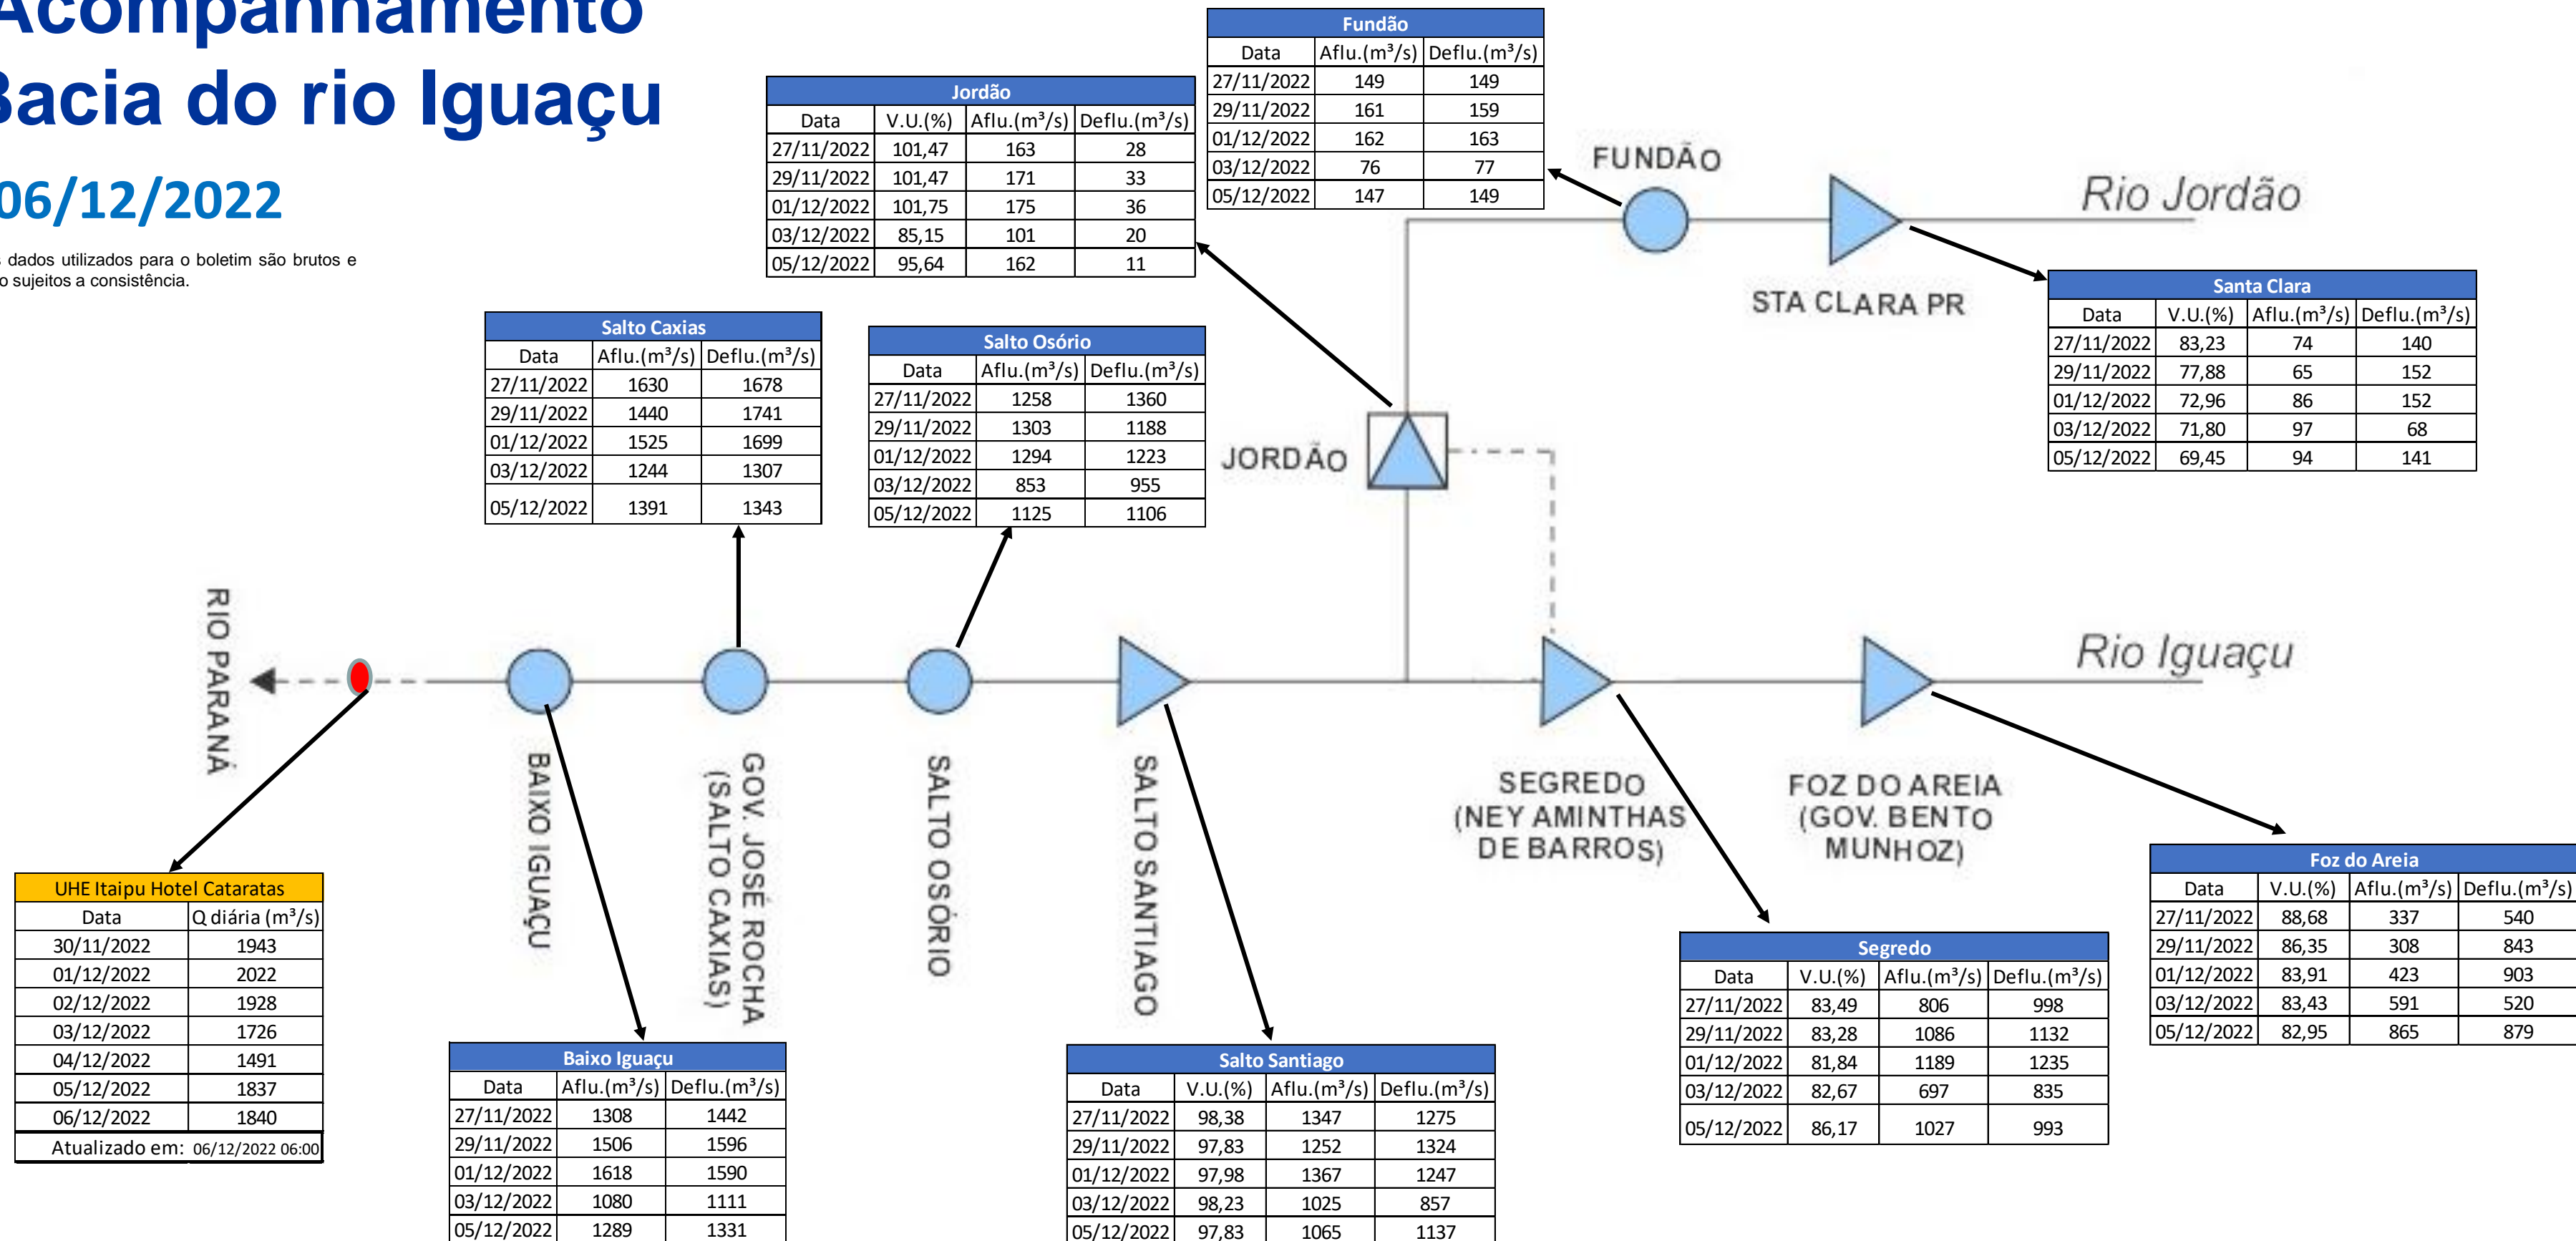

SALA DE SITUAÇÃO

Acompanhamento Bacia do rio Iguaçu

06/12/2022

* Os dados utilizados para o boletim são brutos e estão sujeitos a consistência.

SALA DE SITUAÇÃO

Estação Fluviométrica UHE Itaipu Hotel Cataratas

SALA DE SITUAÇÃO

Acompanhamento Bacia do rio Uruguai

06/12/2022

* Os dados utilizados para o boletim são brutos e estão sujeitos a consistência.