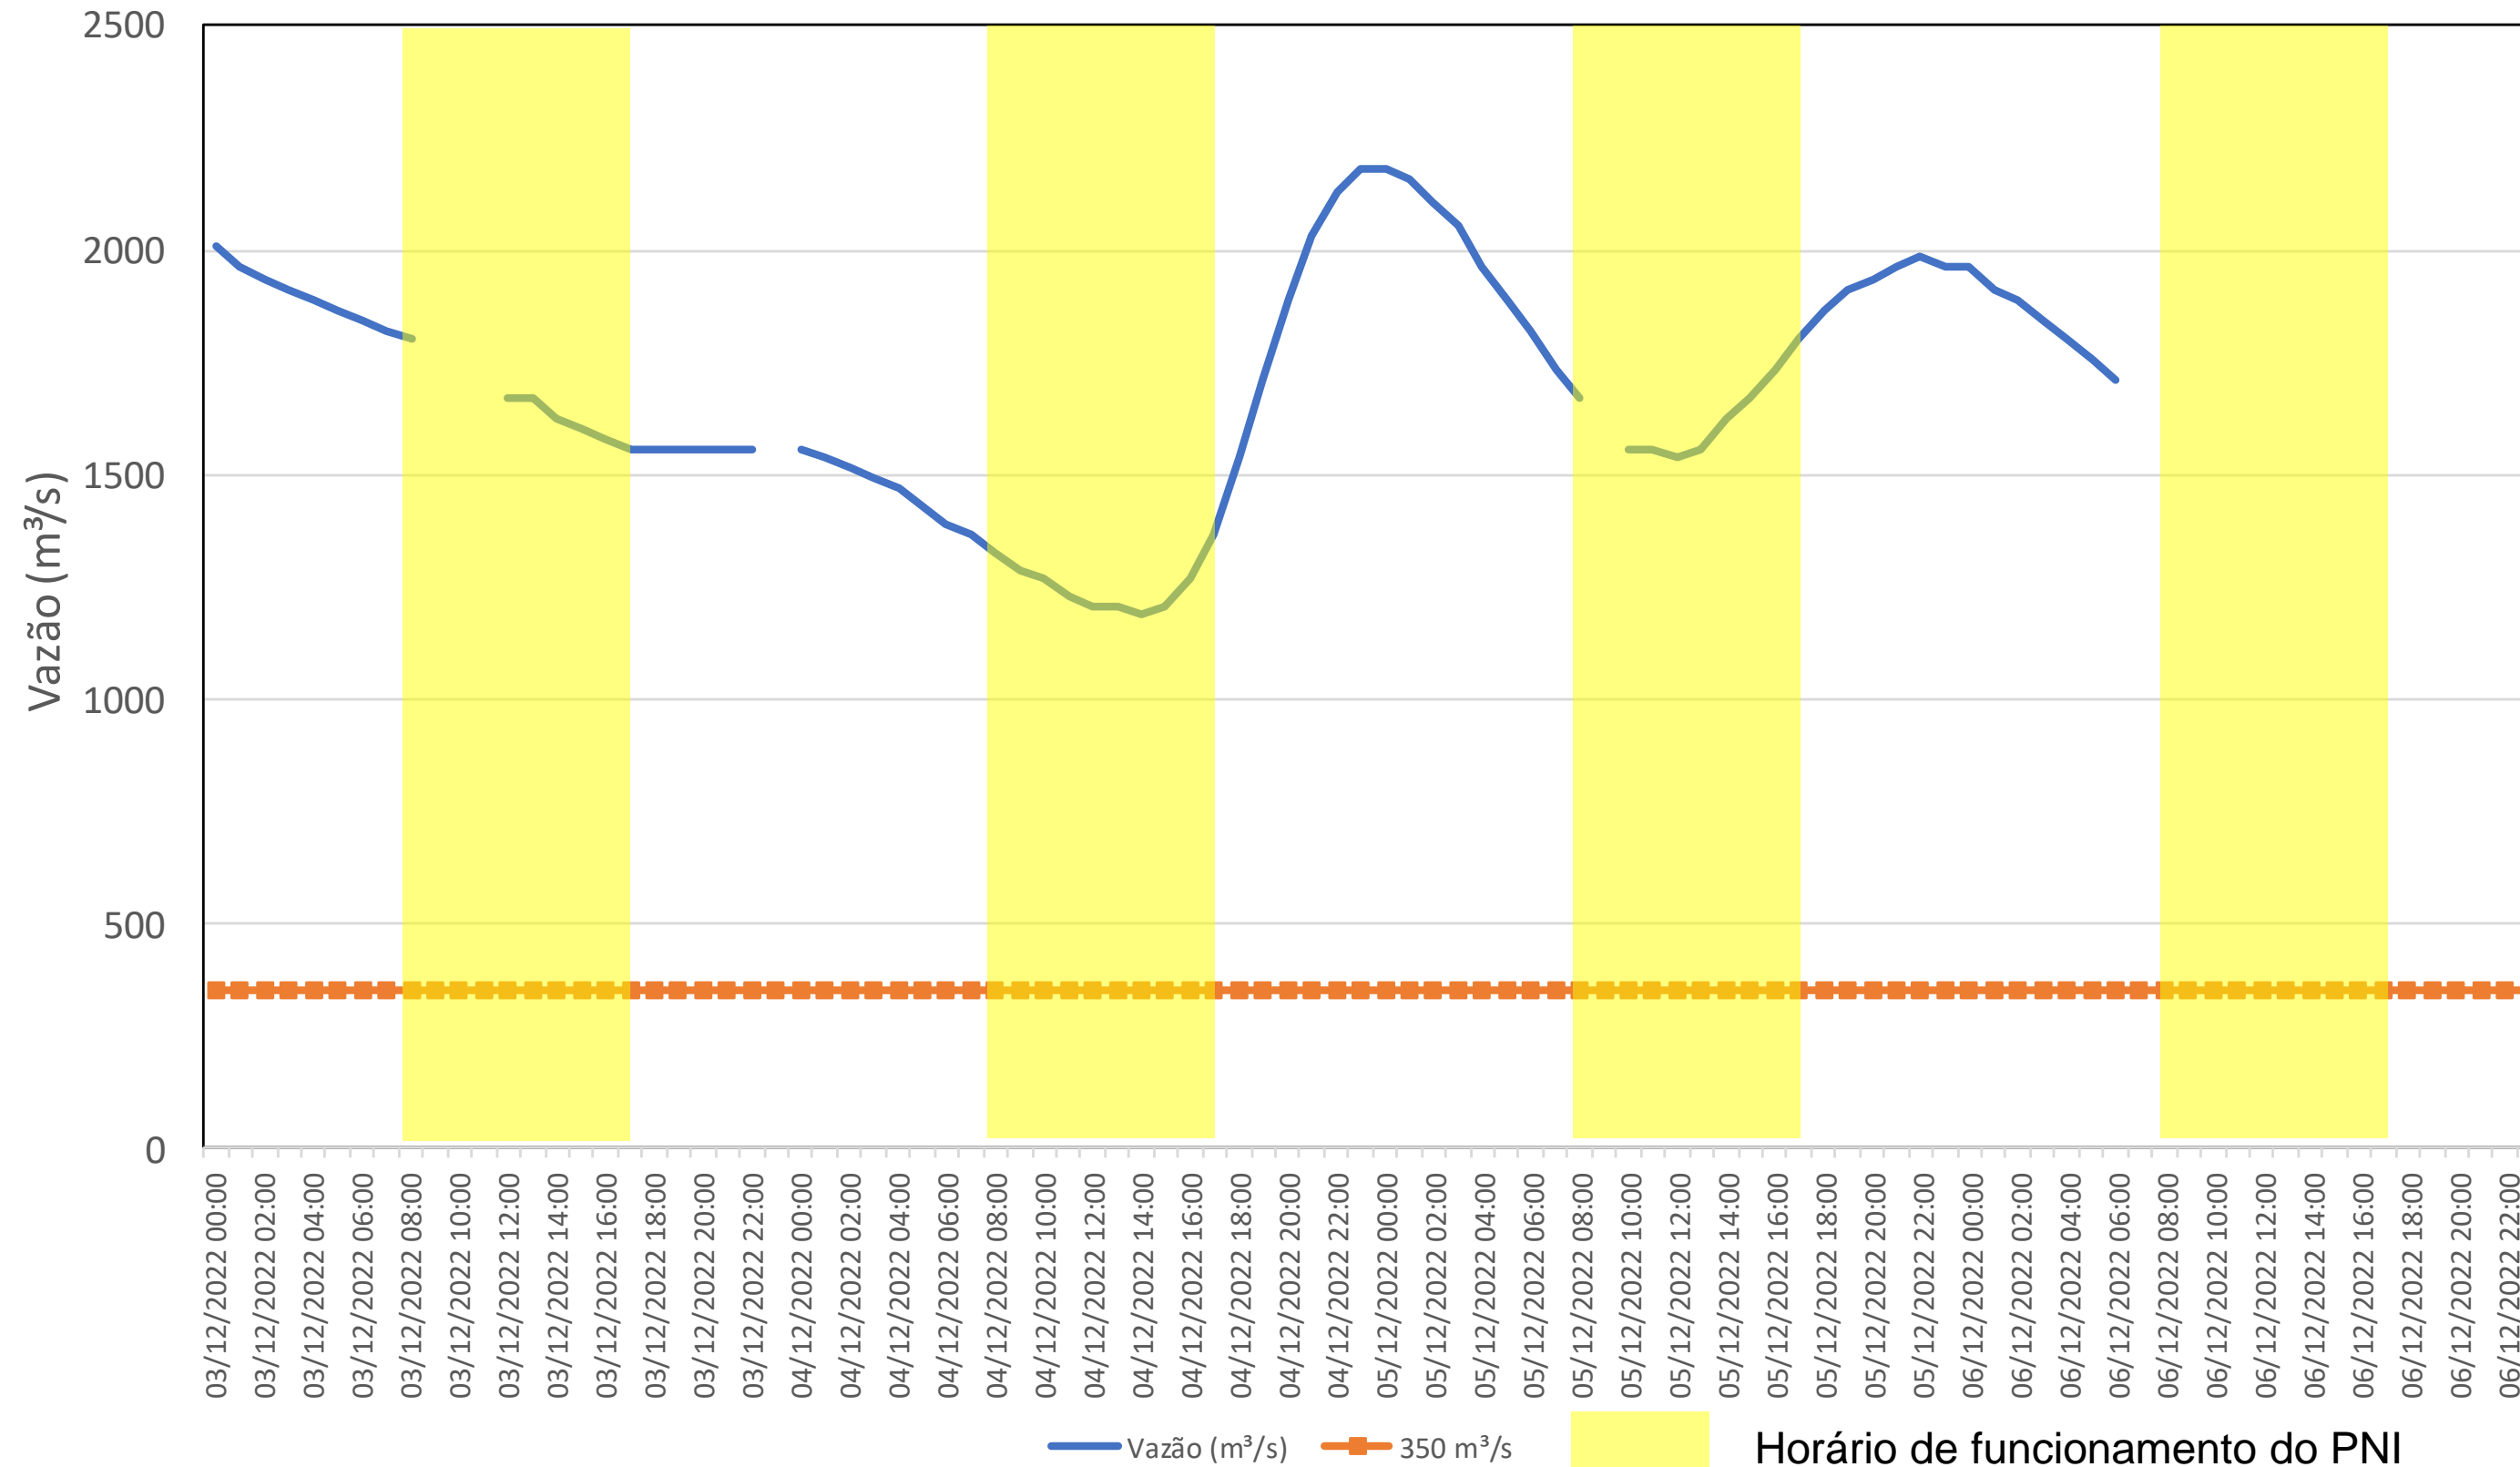

SALA DE SITUAÇÃO

Acompanhamento Bacia do rio Iguaçu

06/12/2022

* Os dados utilizados para o boletim são brutos e estão sujeitos a consistência.

SALA DE SITUAÇÃO

Estação Fluviométrica UHE Itaipu Hotel Cataratas

SALA DE SITUAÇÃO

Acompanhamento Bacia do rio Uruguai

06/12/2022

* Os dados utilizados para o boletim são brutos e estão sujeitos a consistência.