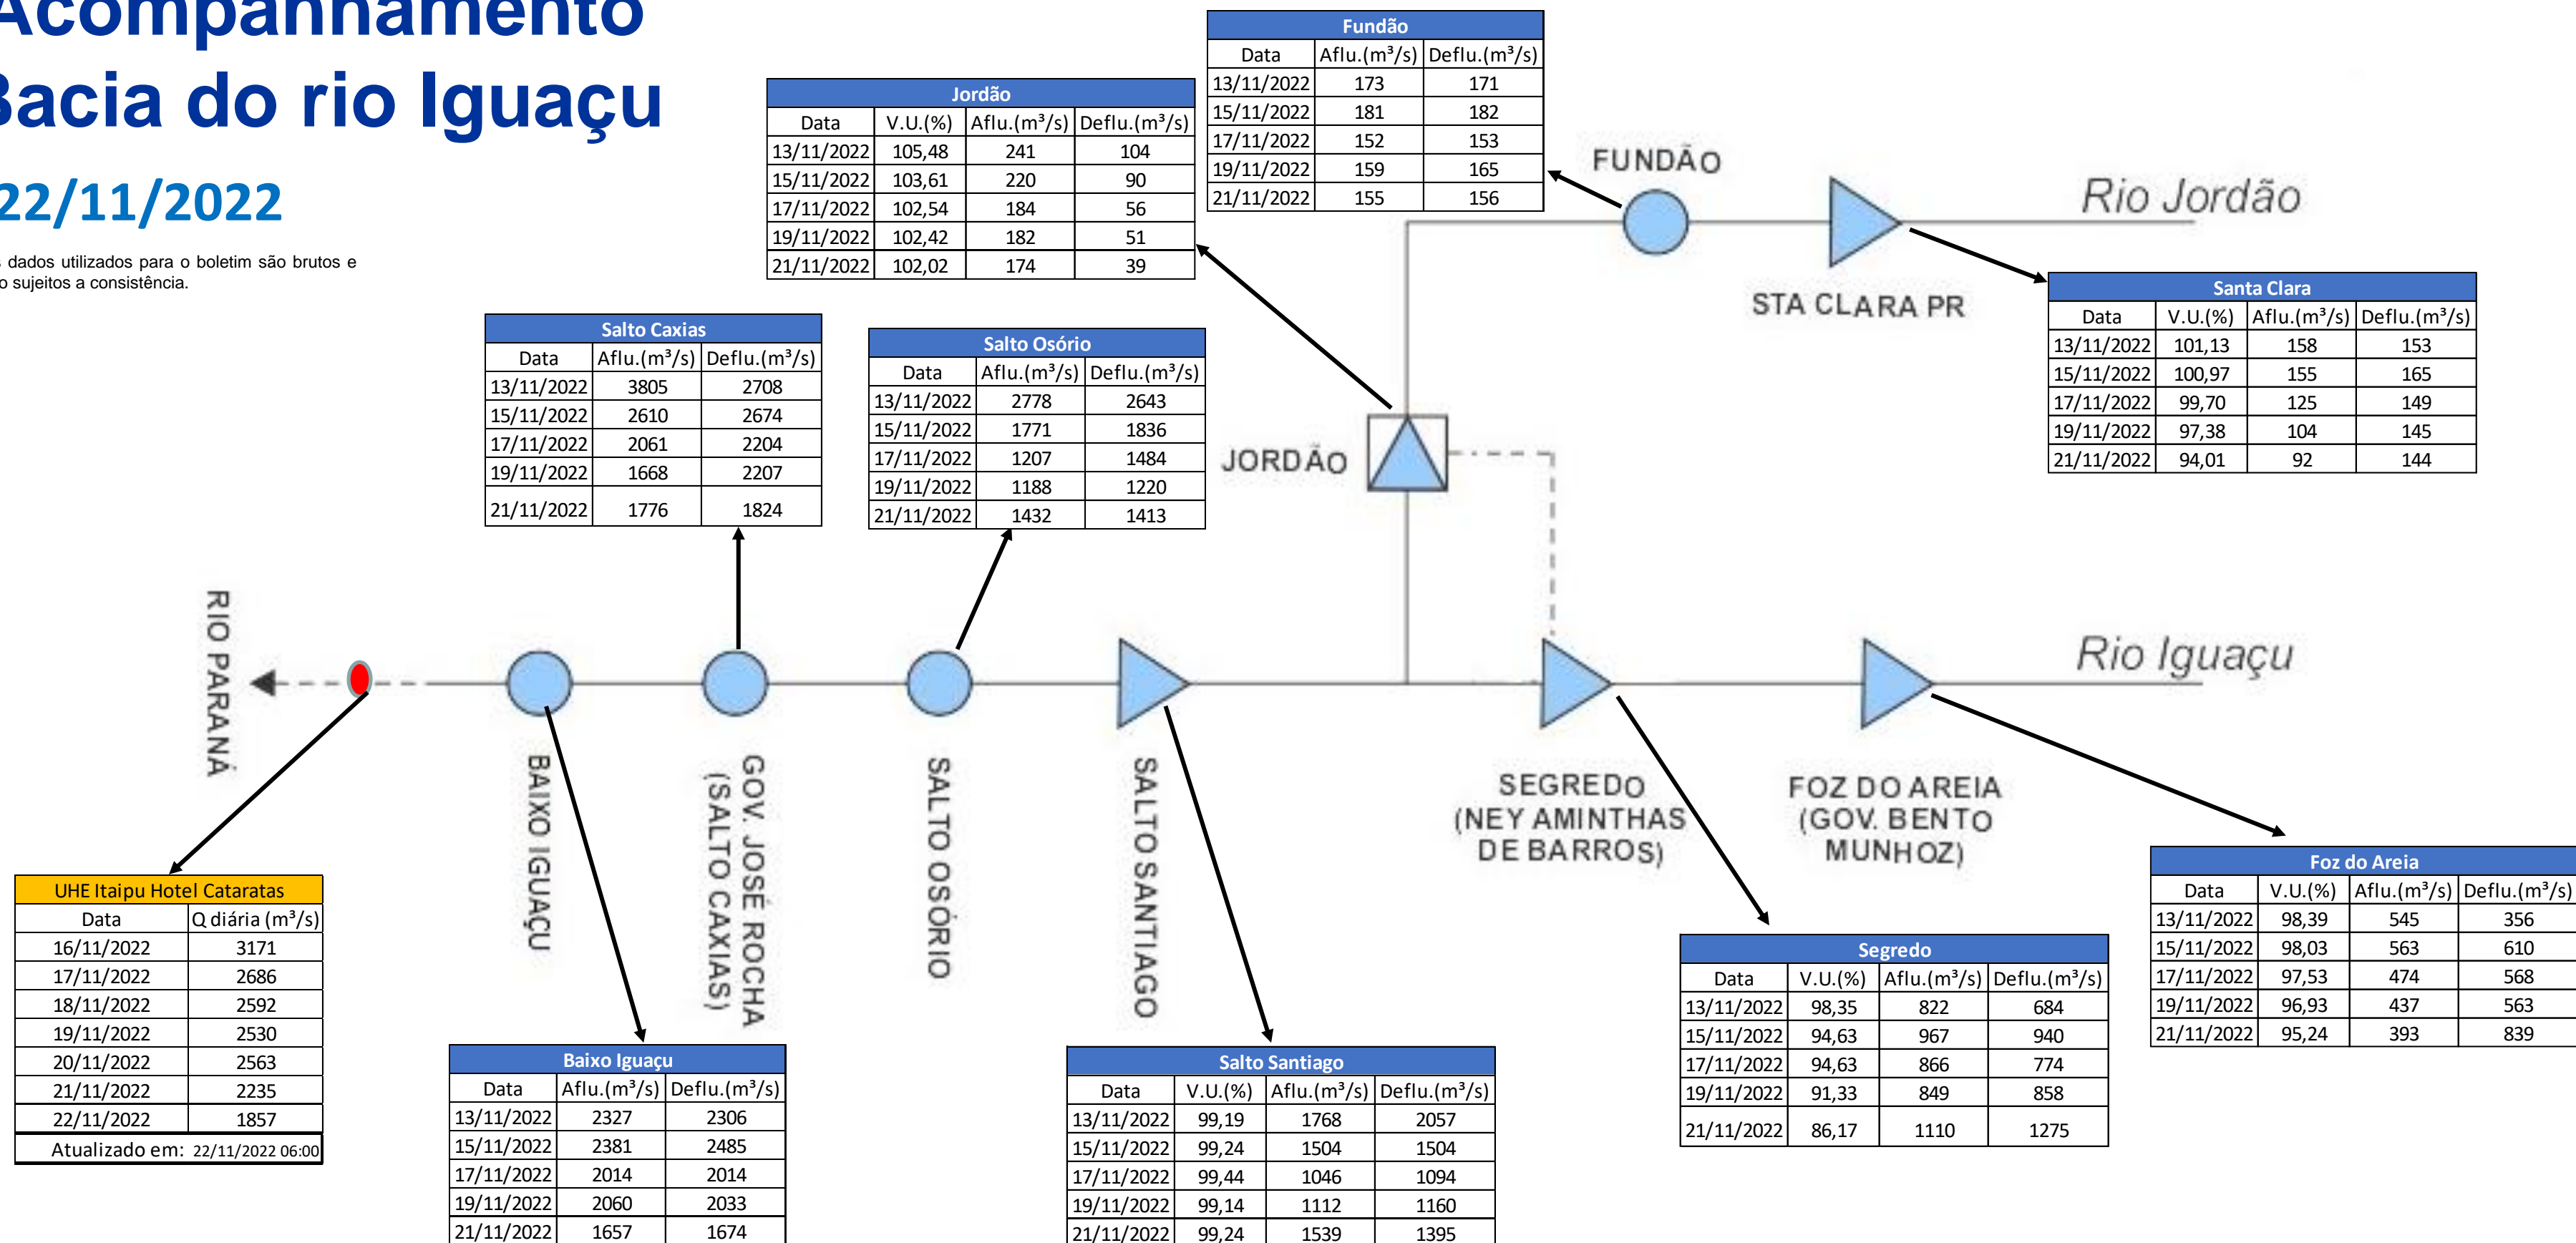

SALA DE SITUAÇÃO

Acompanhamento Bacia do rio Iguaçu

22/11/2022

* Os dados utilizados para o boletim são brutos e estão sujeitos a consistência.

SALA DE SITUAÇÃO

Estação Fluviométrica UHE Itaipu Hotel Cataratas

SALA DE SITUAÇÃO

Acompanhamento Bacia do rio Uruguai

22/11/2022

* Os dados utilizados para o boletim são brutos e estão sujeitos a consistência.