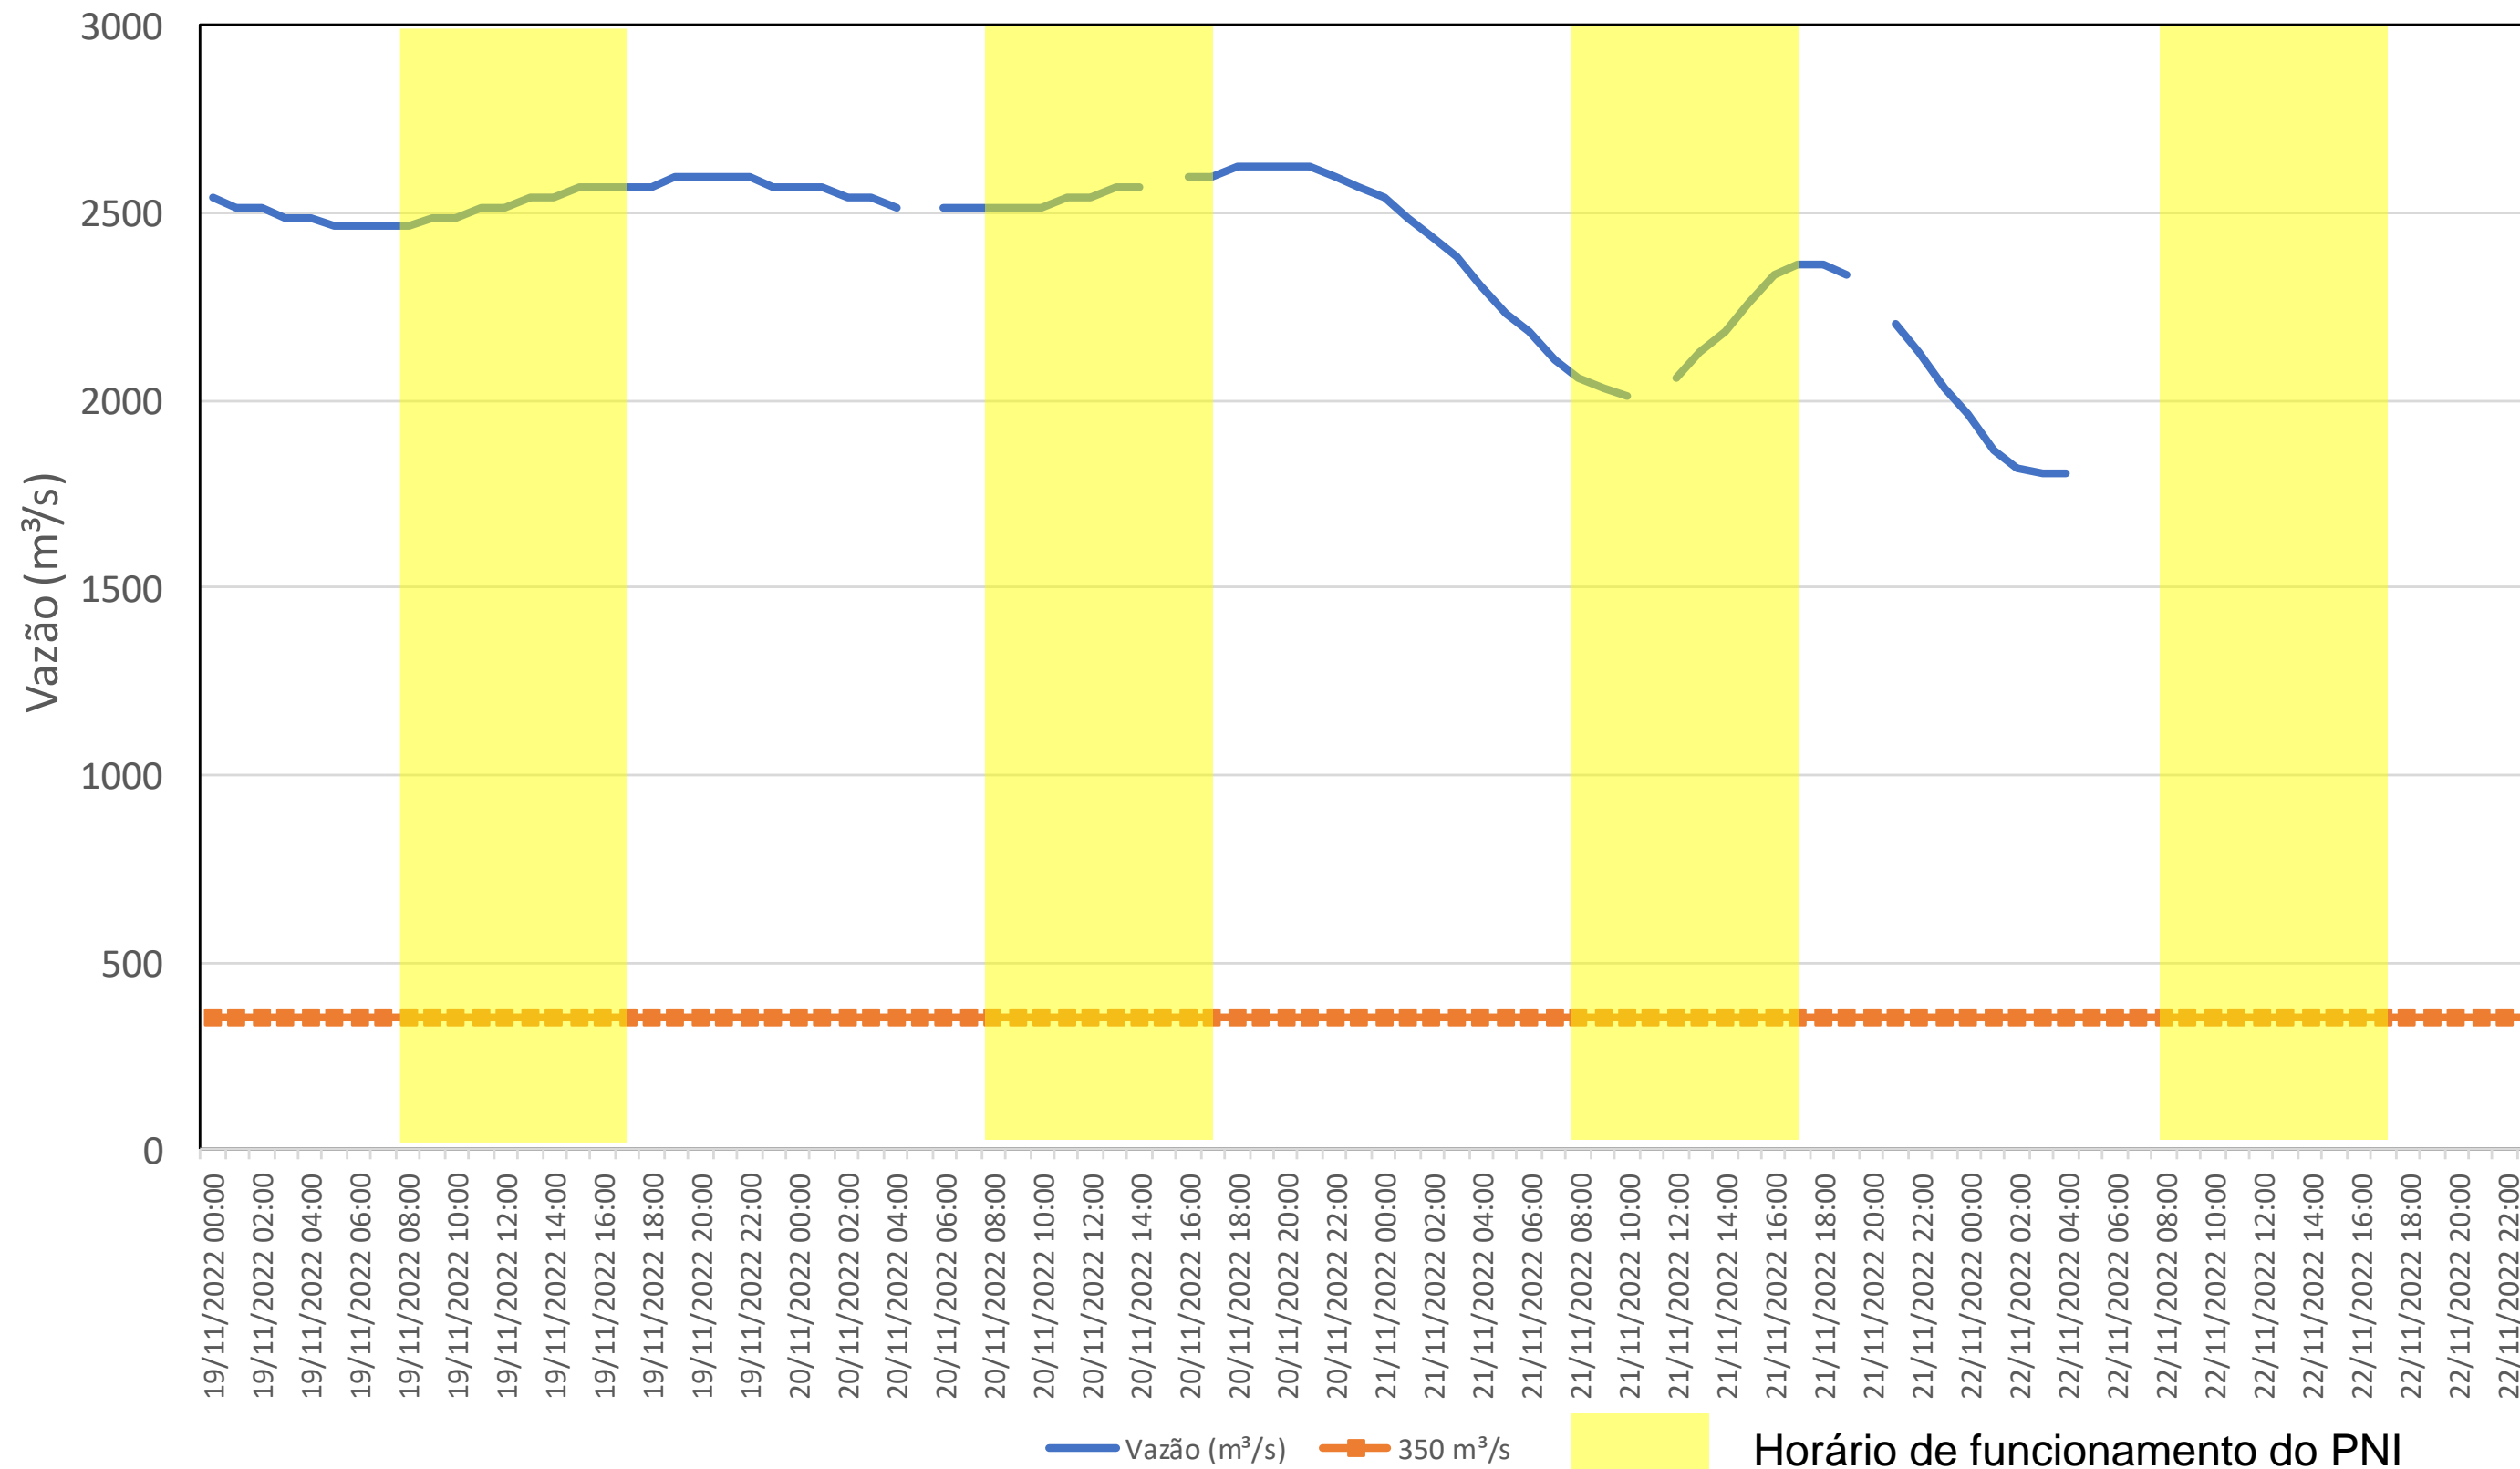

SALA DE SITUAÇÃO

Acompanhamento Bacia do rio Iguaçu

22/11/2022

* Os dados utilizados para o boletim são brutos e estão sujeitos a consistência.

SALA DE SITUAÇÃO

Estação Fluviométrica UHE Itaipu Hotel Cataratas

SALA DE SITUAÇÃO

Acompanhamento Bacia do rio Uruguai

22/11/2022

* Os dados utilizados para o boletim são brutos e estão sujeitos a consistência.