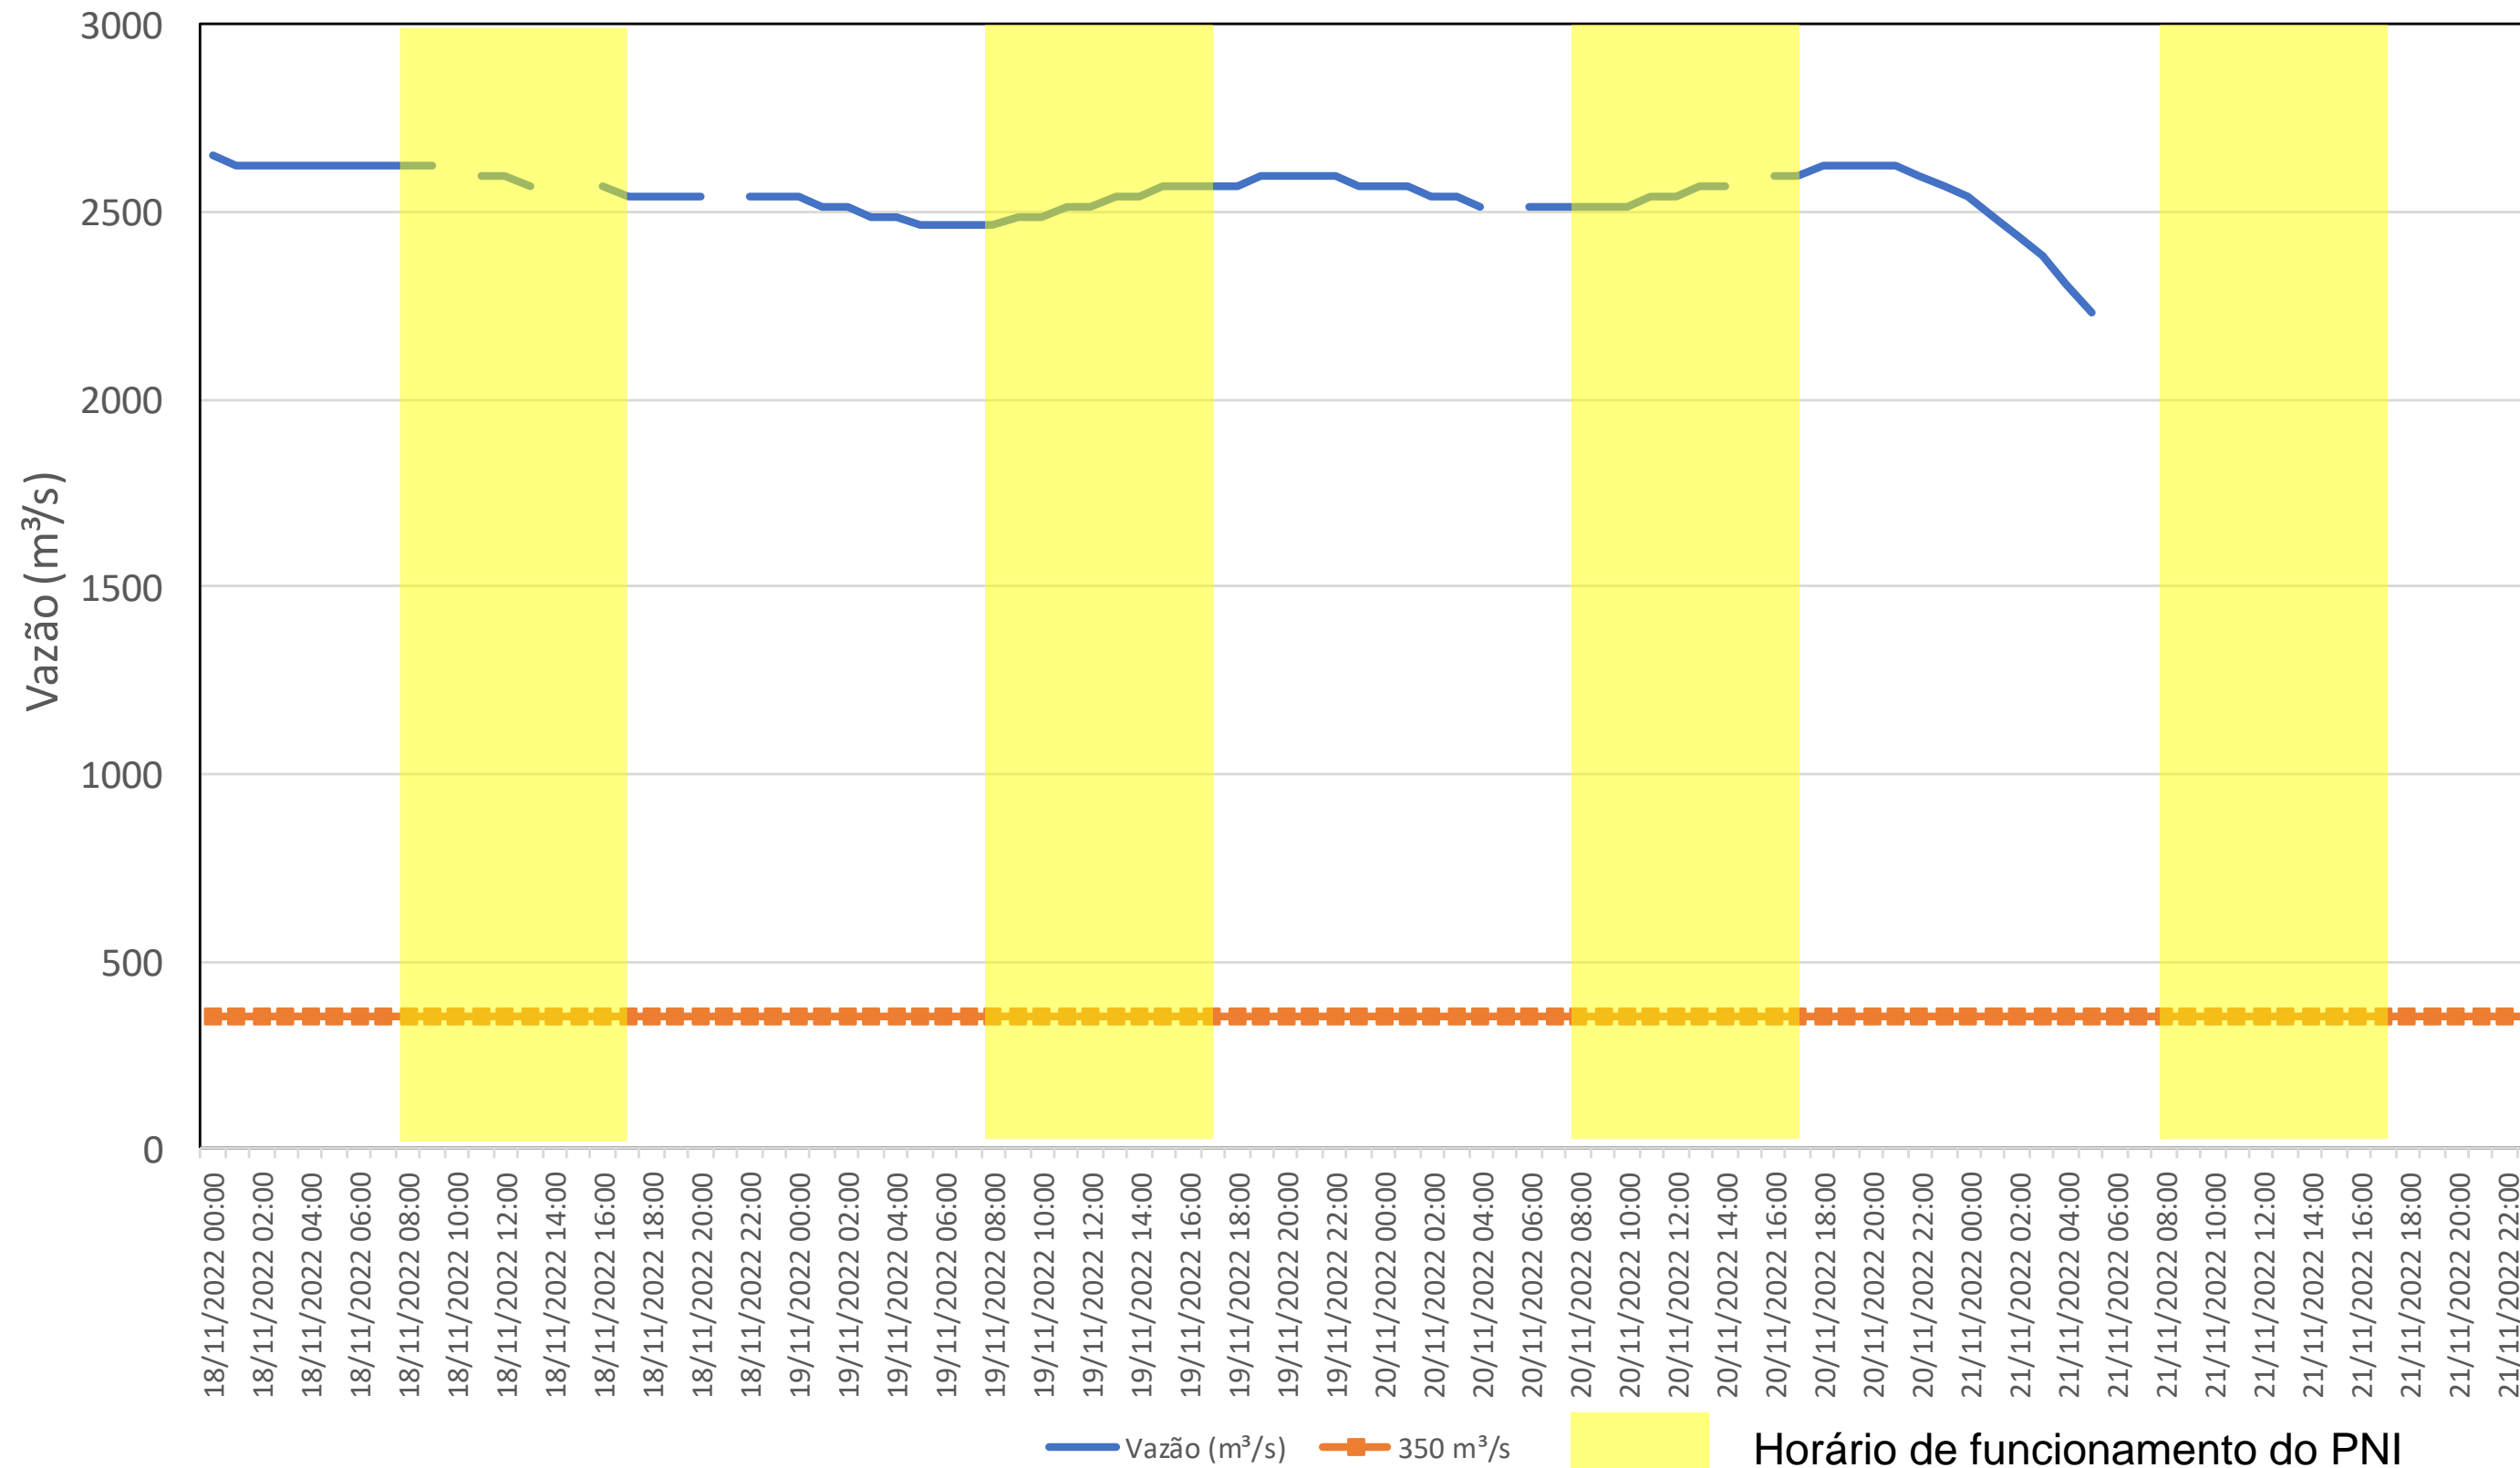

SALA DE SITUAÇÃO

Acompanhamento Bacia do rio Iguaçu

21/11/2022

* Os dados utilizados para o boletim são brutos e estão sujeitos a consistência.

SALA DE SITUAÇÃO

Estação Fluviométrica UHE Itaipu Hotel Cataratas

SALA DE SITUAÇÃO

Acompanhamento Bacia do rio Uruguai 21/11/2022

* Os dados utilizados para o boletim são brutos e estão sujeitos a consistência.