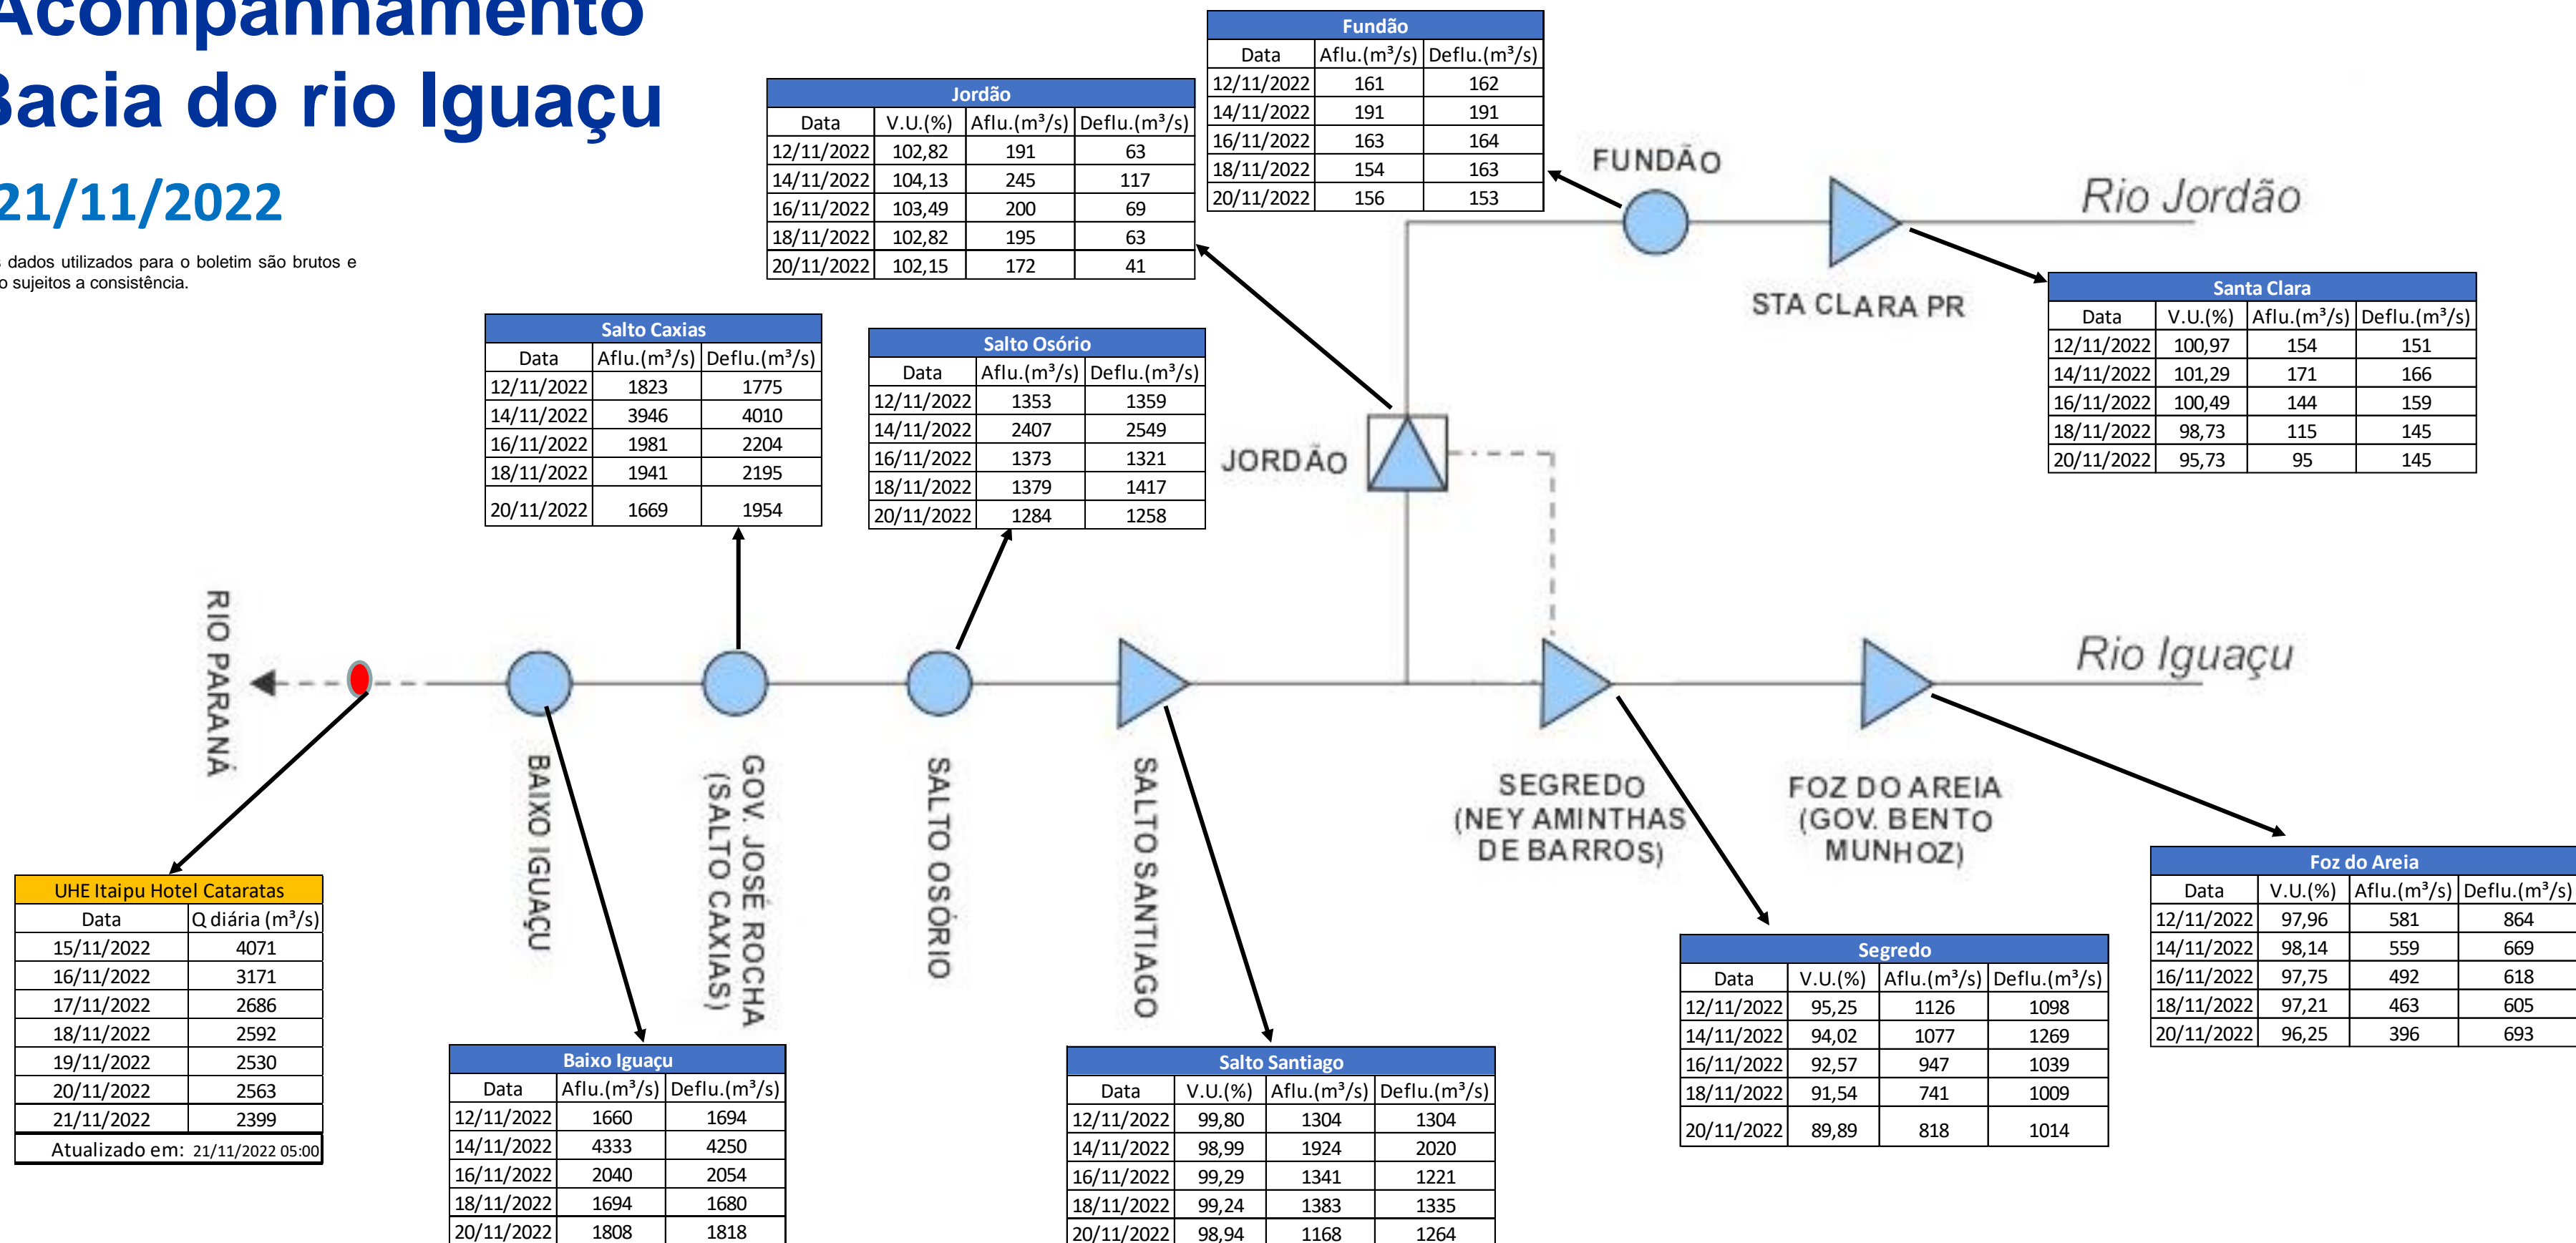

SALA DE SITUAÇÃO

Acompanhamento Bacia do rio Iguaçu

21/11/2022

* Os dados utilizados para o boletim são brutos e estão sujeitos a consistência.

SALA DE SITUAÇÃO

Estação Fluviométrica UHE Itaipu Hotel Cataratas

SALA DE SITUAÇÃO

Acompanhamento Bacia do rio Uruguai 21/11/2022

* Os dados utilizados para o boletim são brutos e estão sujeitos a consistência.