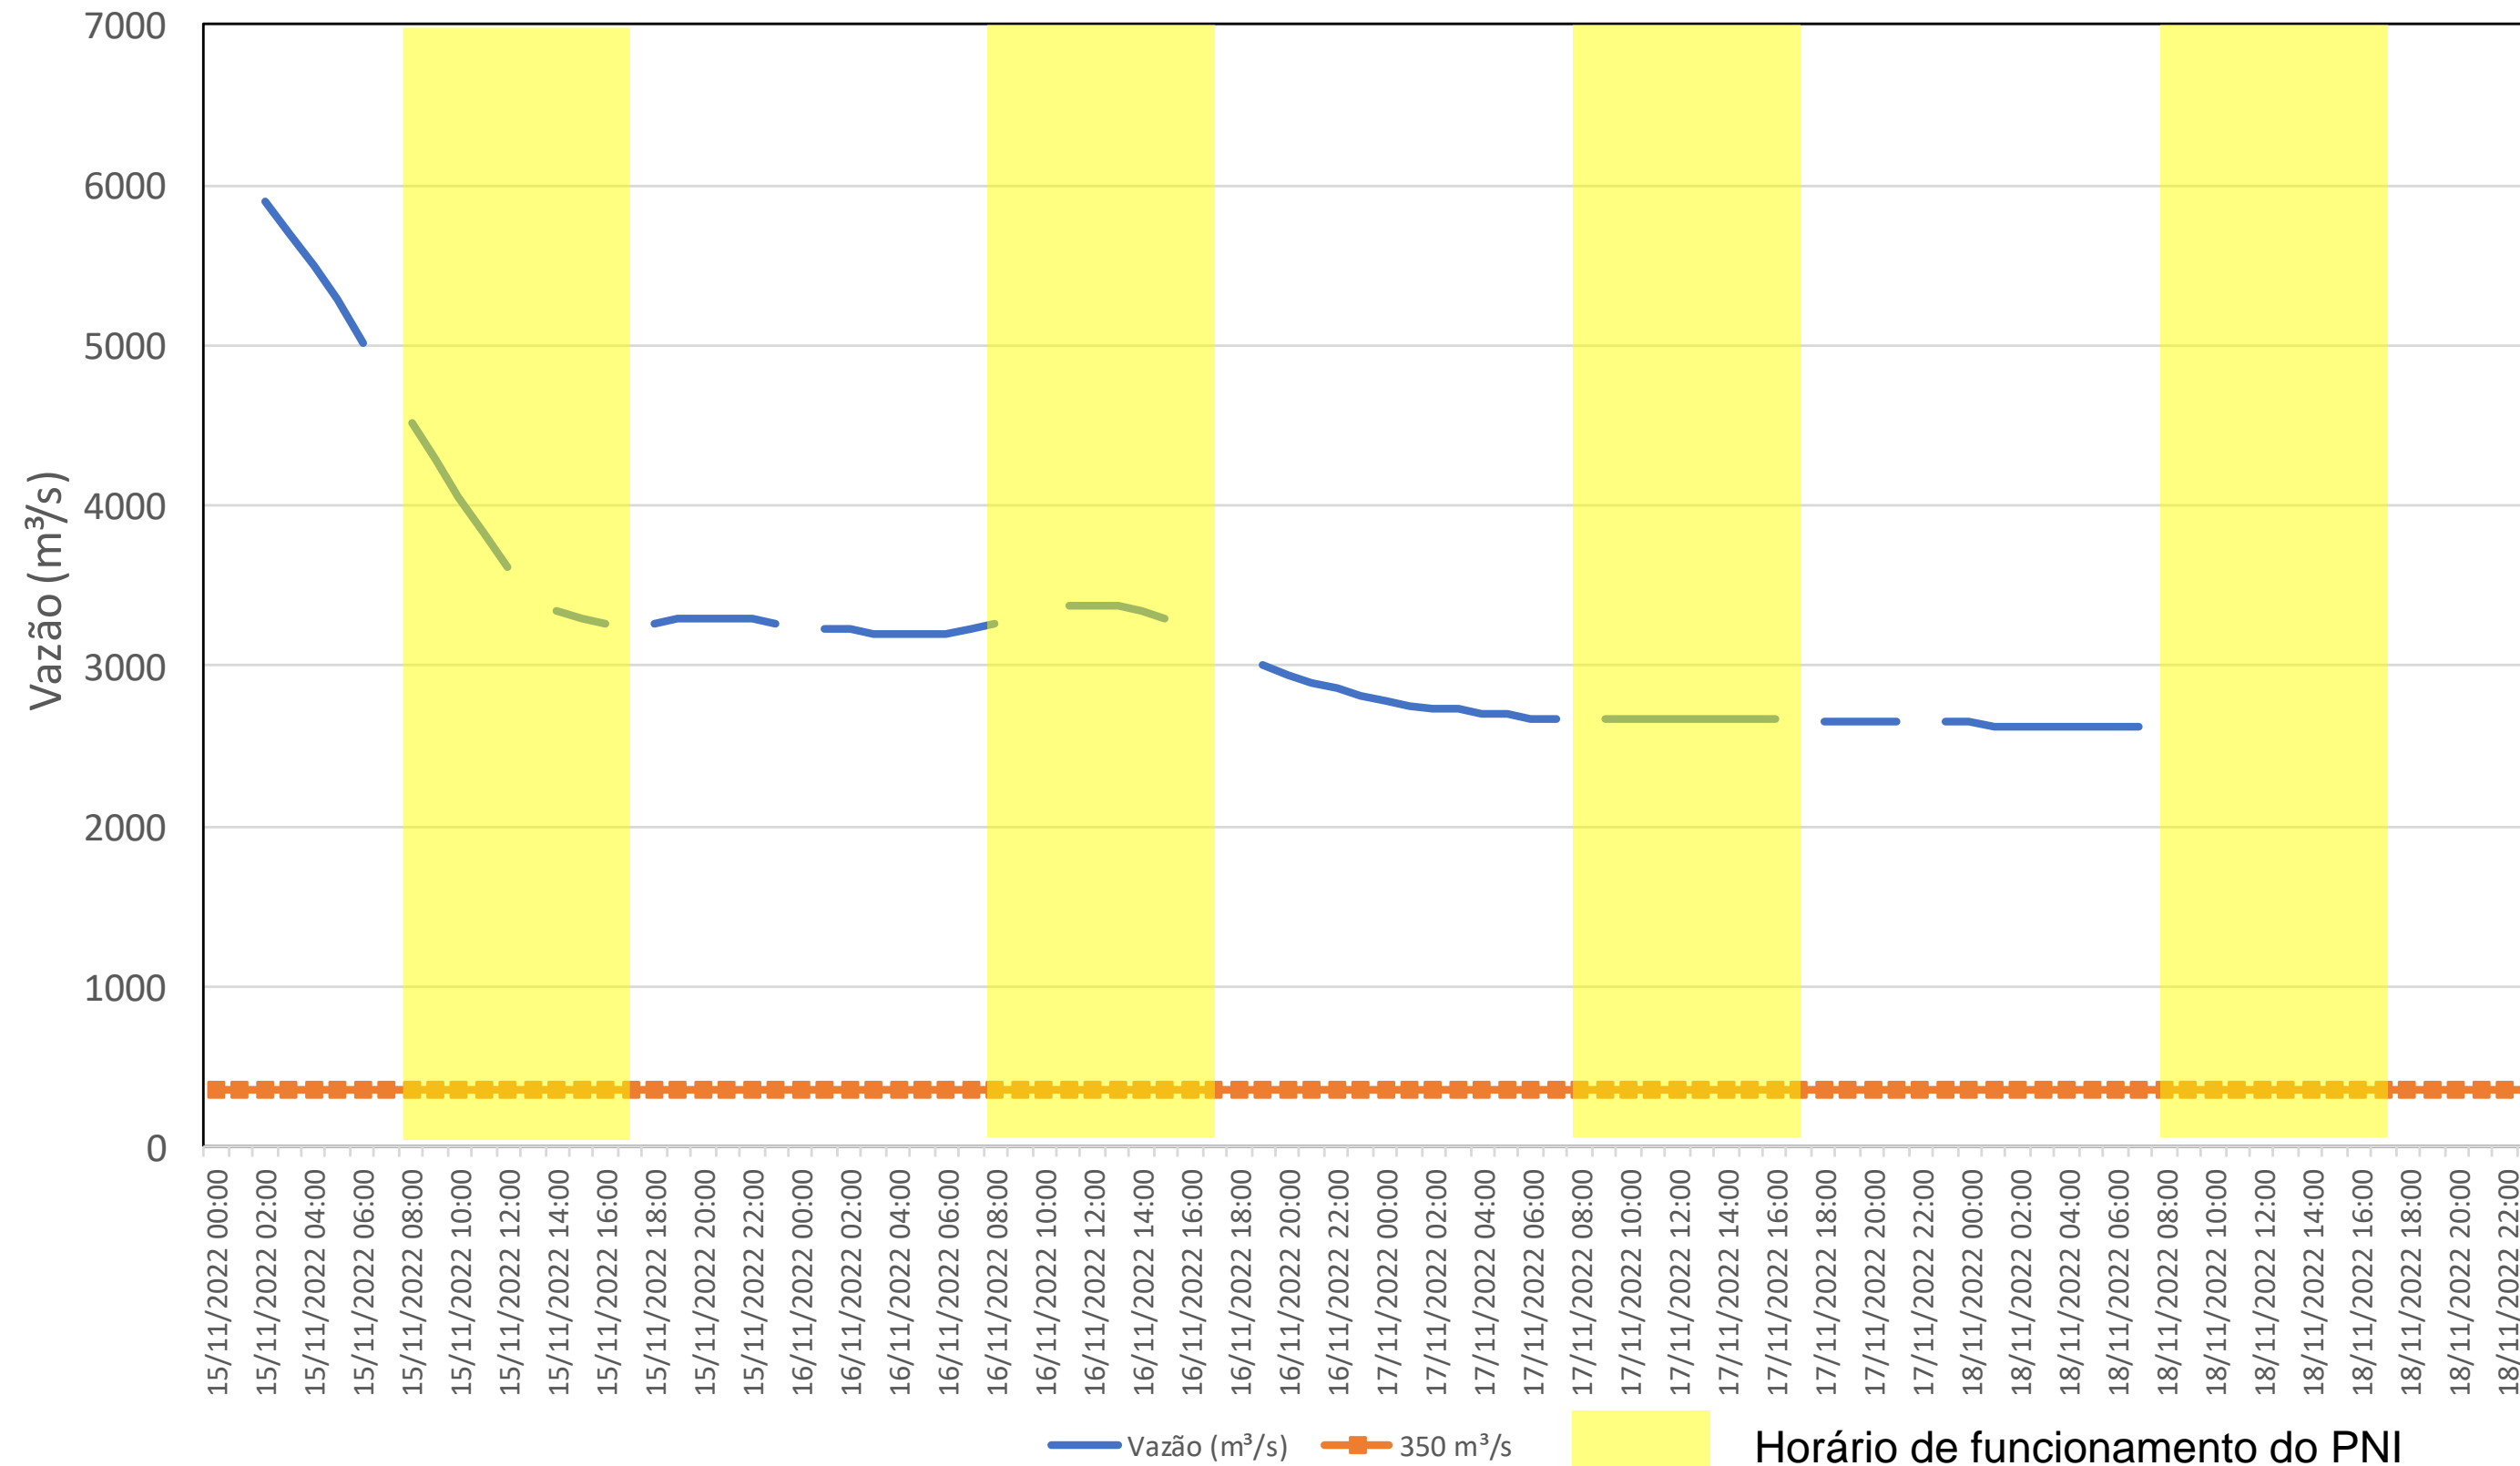

SALA DE SITUAÇÃO

Acompanhamento Bacia do rio Iguaçu

18/11/2022

* Os dados utilizados para o boletim são brutos e estão sujeitos a consistência.

SALA DE SITUAÇÃO

Estação Fluviométrica UHE Itaipu Hotel Cataratas

SALA DE SITUAÇÃO

Acompanhamento Bacia do rio Uruguai 18/11/2022

* Os dados utilizados para o boletim são brutos e estão sujeitos a consistência.