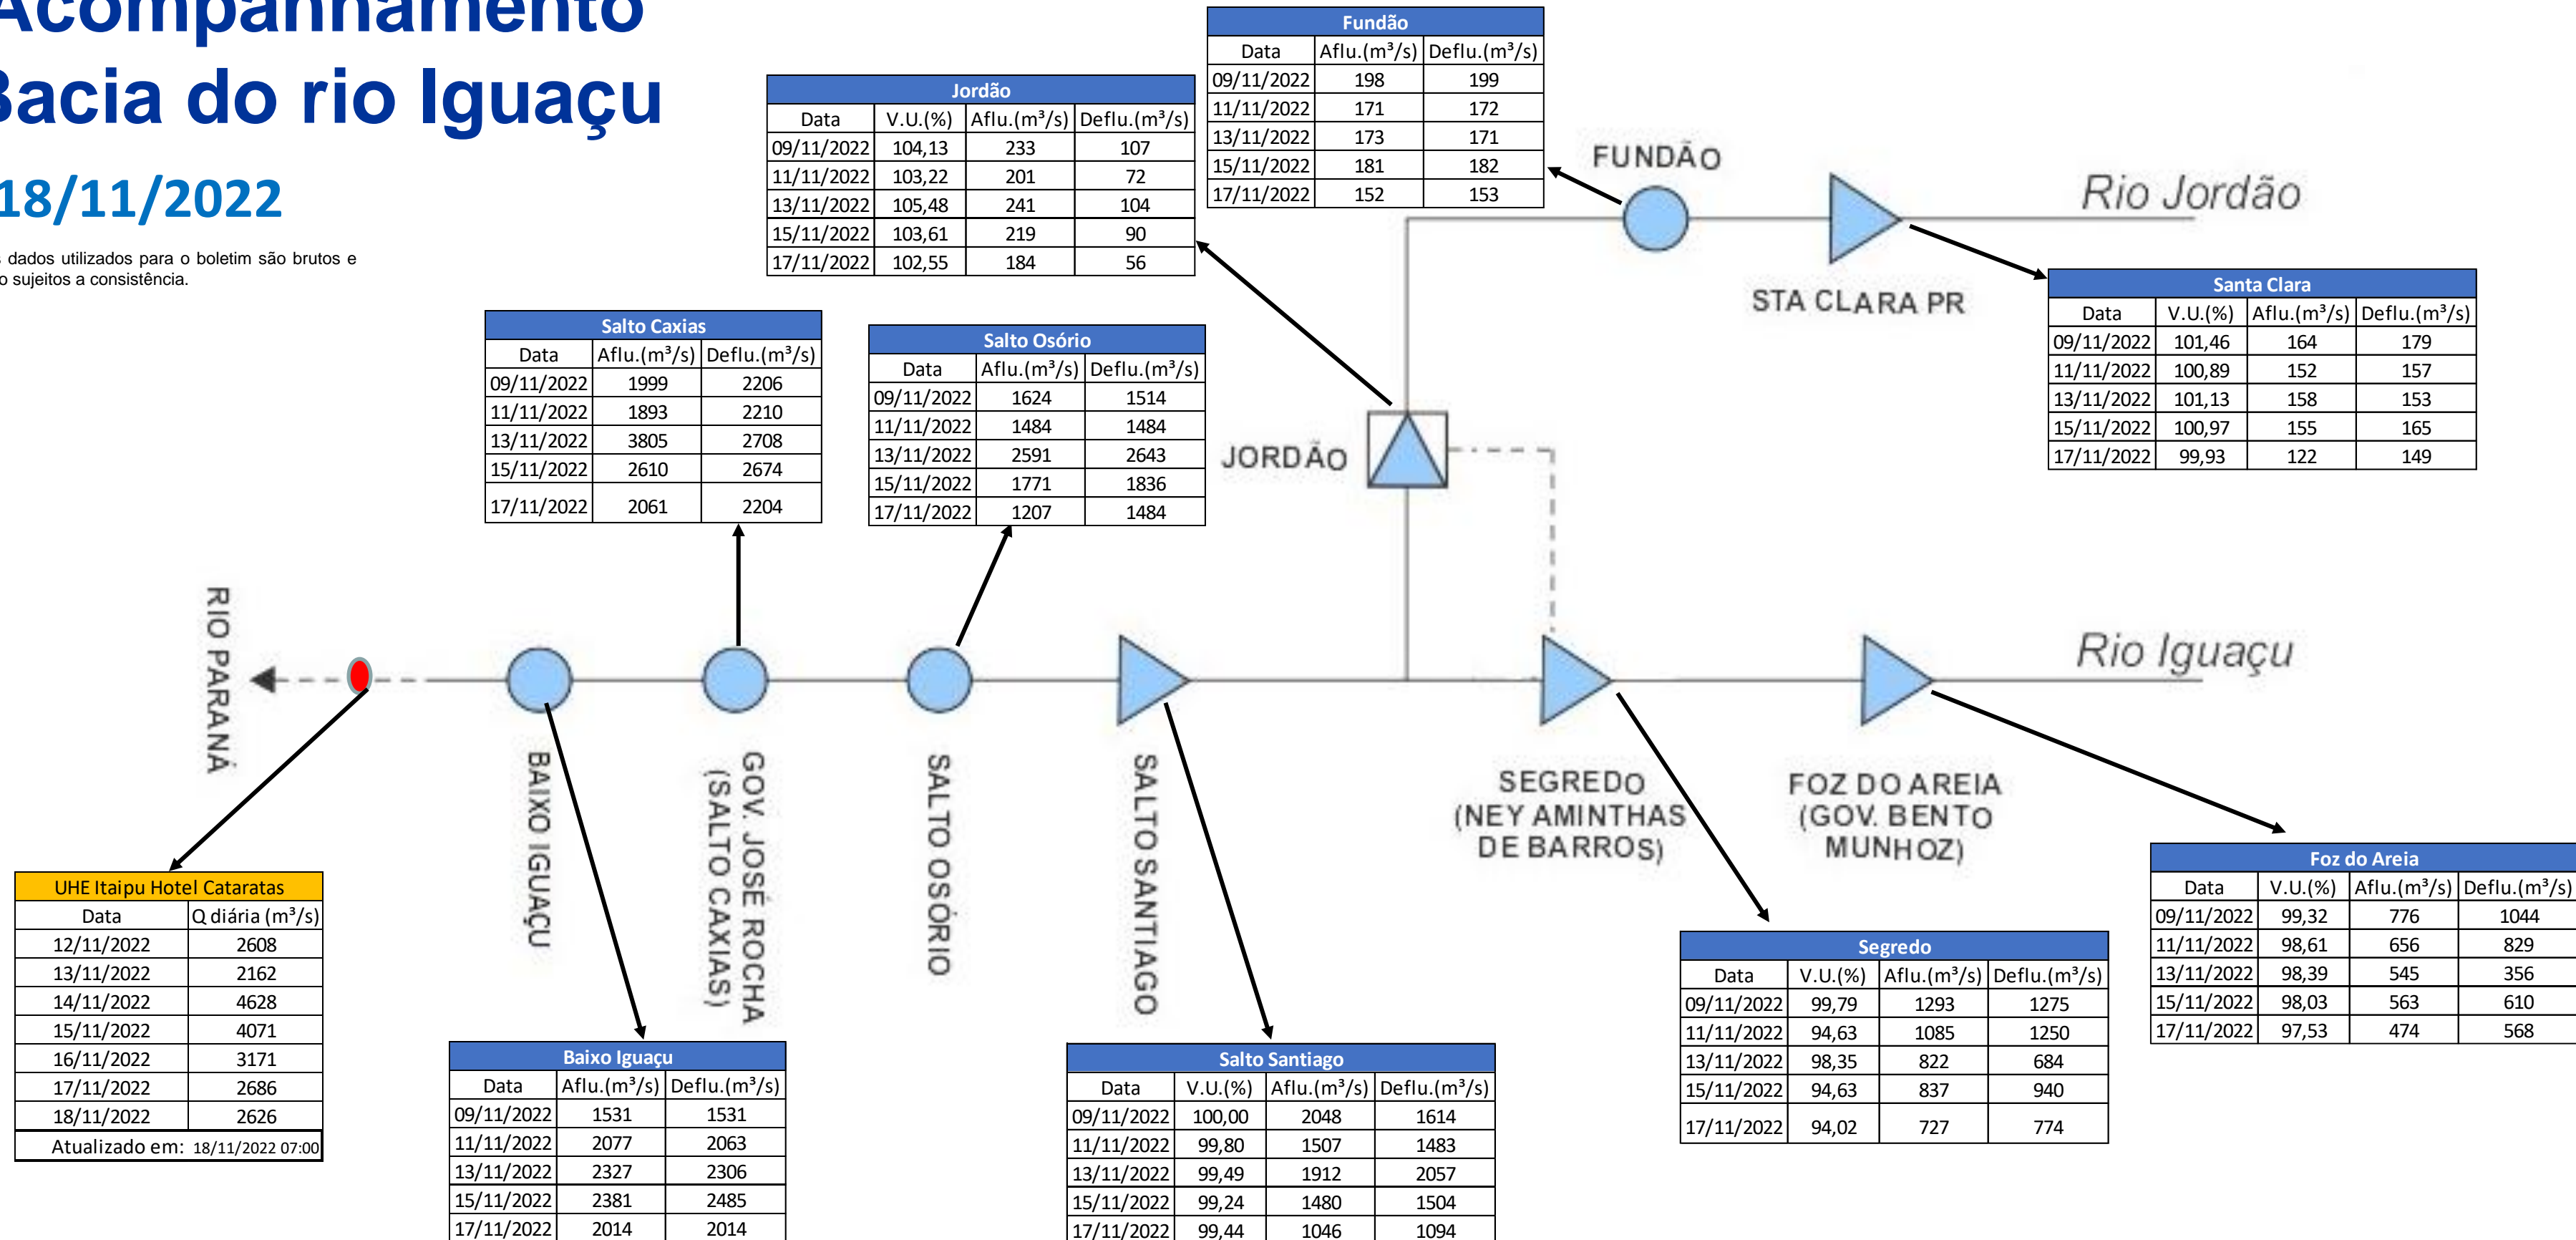

SALA DE SITUAÇÃO

Acompanhamento Bacia do rio Iguaçu

18/11/2022

* Os dados utilizados para o boletim são brutos e estão sujeitos a consistência.

SALA DE SITUAÇÃO

Estação Fluviométrica UHE Itaipu Hotel Cataratas

SALA DE SITUAÇÃO

Acompanhamento Bacia do rio Uruguai 18/11/2022

* Os dados utilizados para o boletim são brutos e estão sujeitos a consistência.