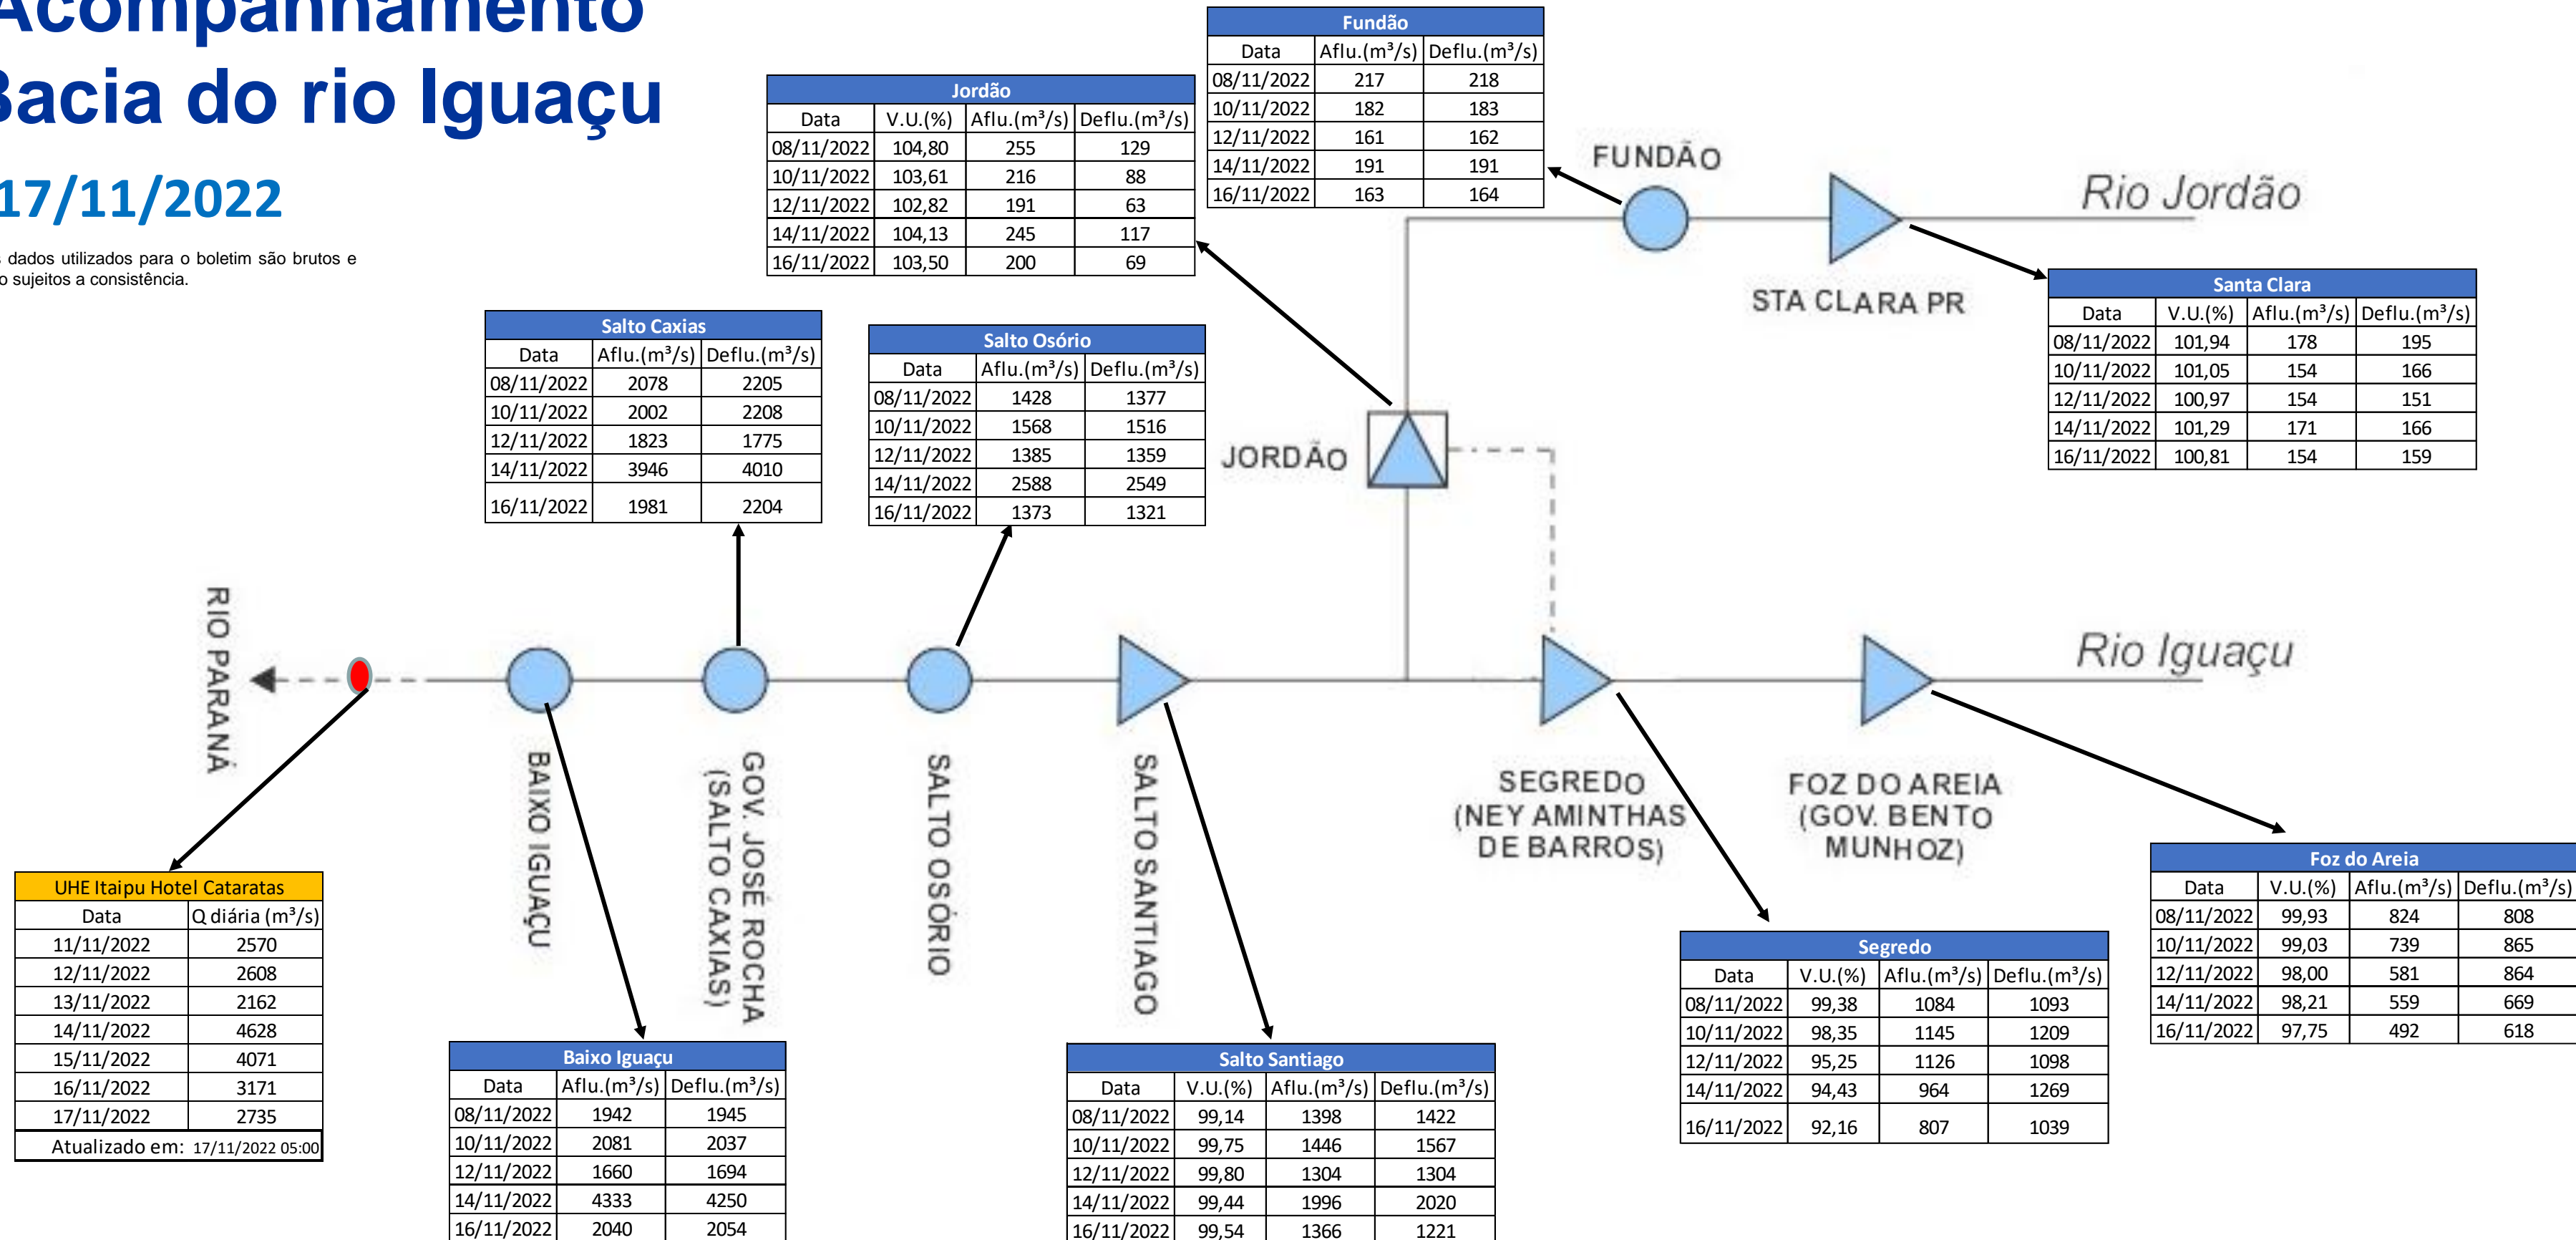

SALA DE SITUAÇÃO

Acompanhamento Bacia do rio Iguaçu

17/11/2022

* Os dados utilizados para o boletim são brutos e estão sujeitos a consistência.

SALA DE SITUAÇÃO

Estação Fluviométrica UHE Itaipu Hotel Cataratas

SALA DE SITUAÇÃO

Acompanhamento Bacia do rio Uruguai 17/11/2022

* Os dados utilizados para o boletim são brutos e estão sujeitos a consistência.