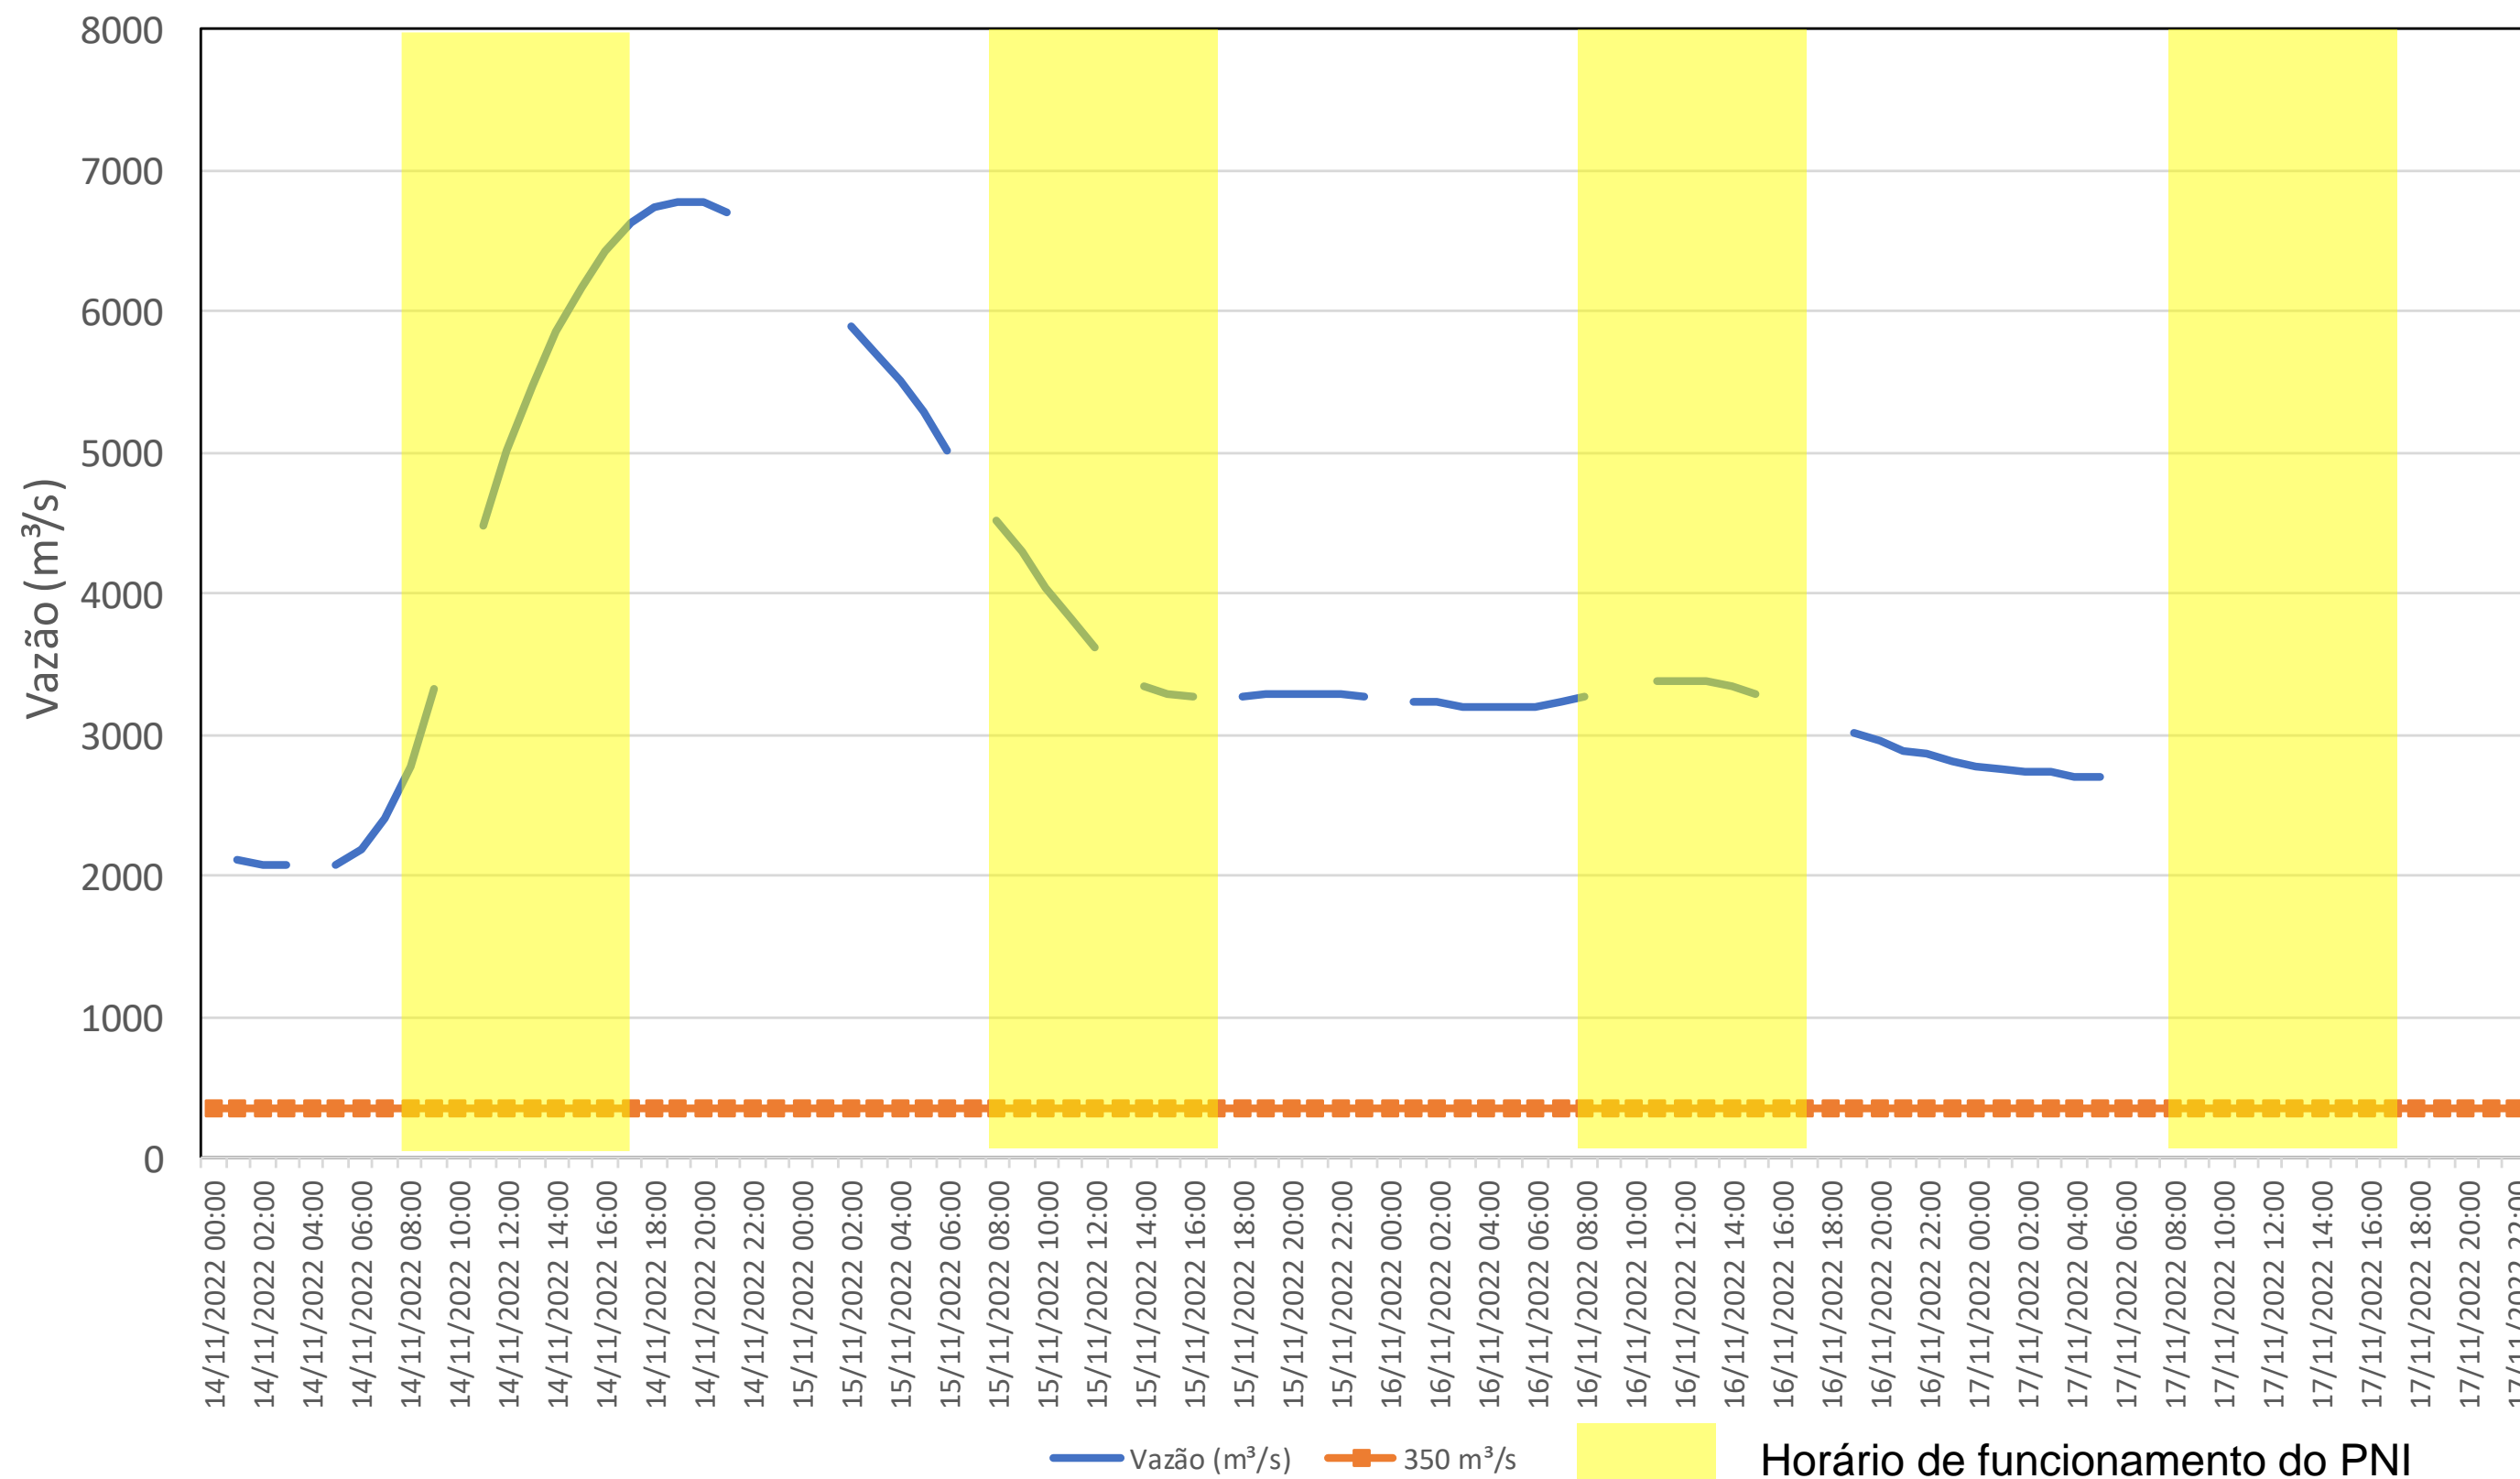

SALA DE SITUAÇÃO

Acompanhamento Bacia do rio Iguaçu

17/11/2022

* Os dados utilizados para o boletim são brutos e estão sujeitos a consistência.

SALA DE SITUAÇÃO

Estação Fluviométrica UHE Itaipu Hotel Cataratas

SALA DE SITUAÇÃO

Acompanhamento Bacia do rio Uruguai 17/11/2022

* Os dados utilizados para o boletim são brutos e estão sujeitos a consistência.