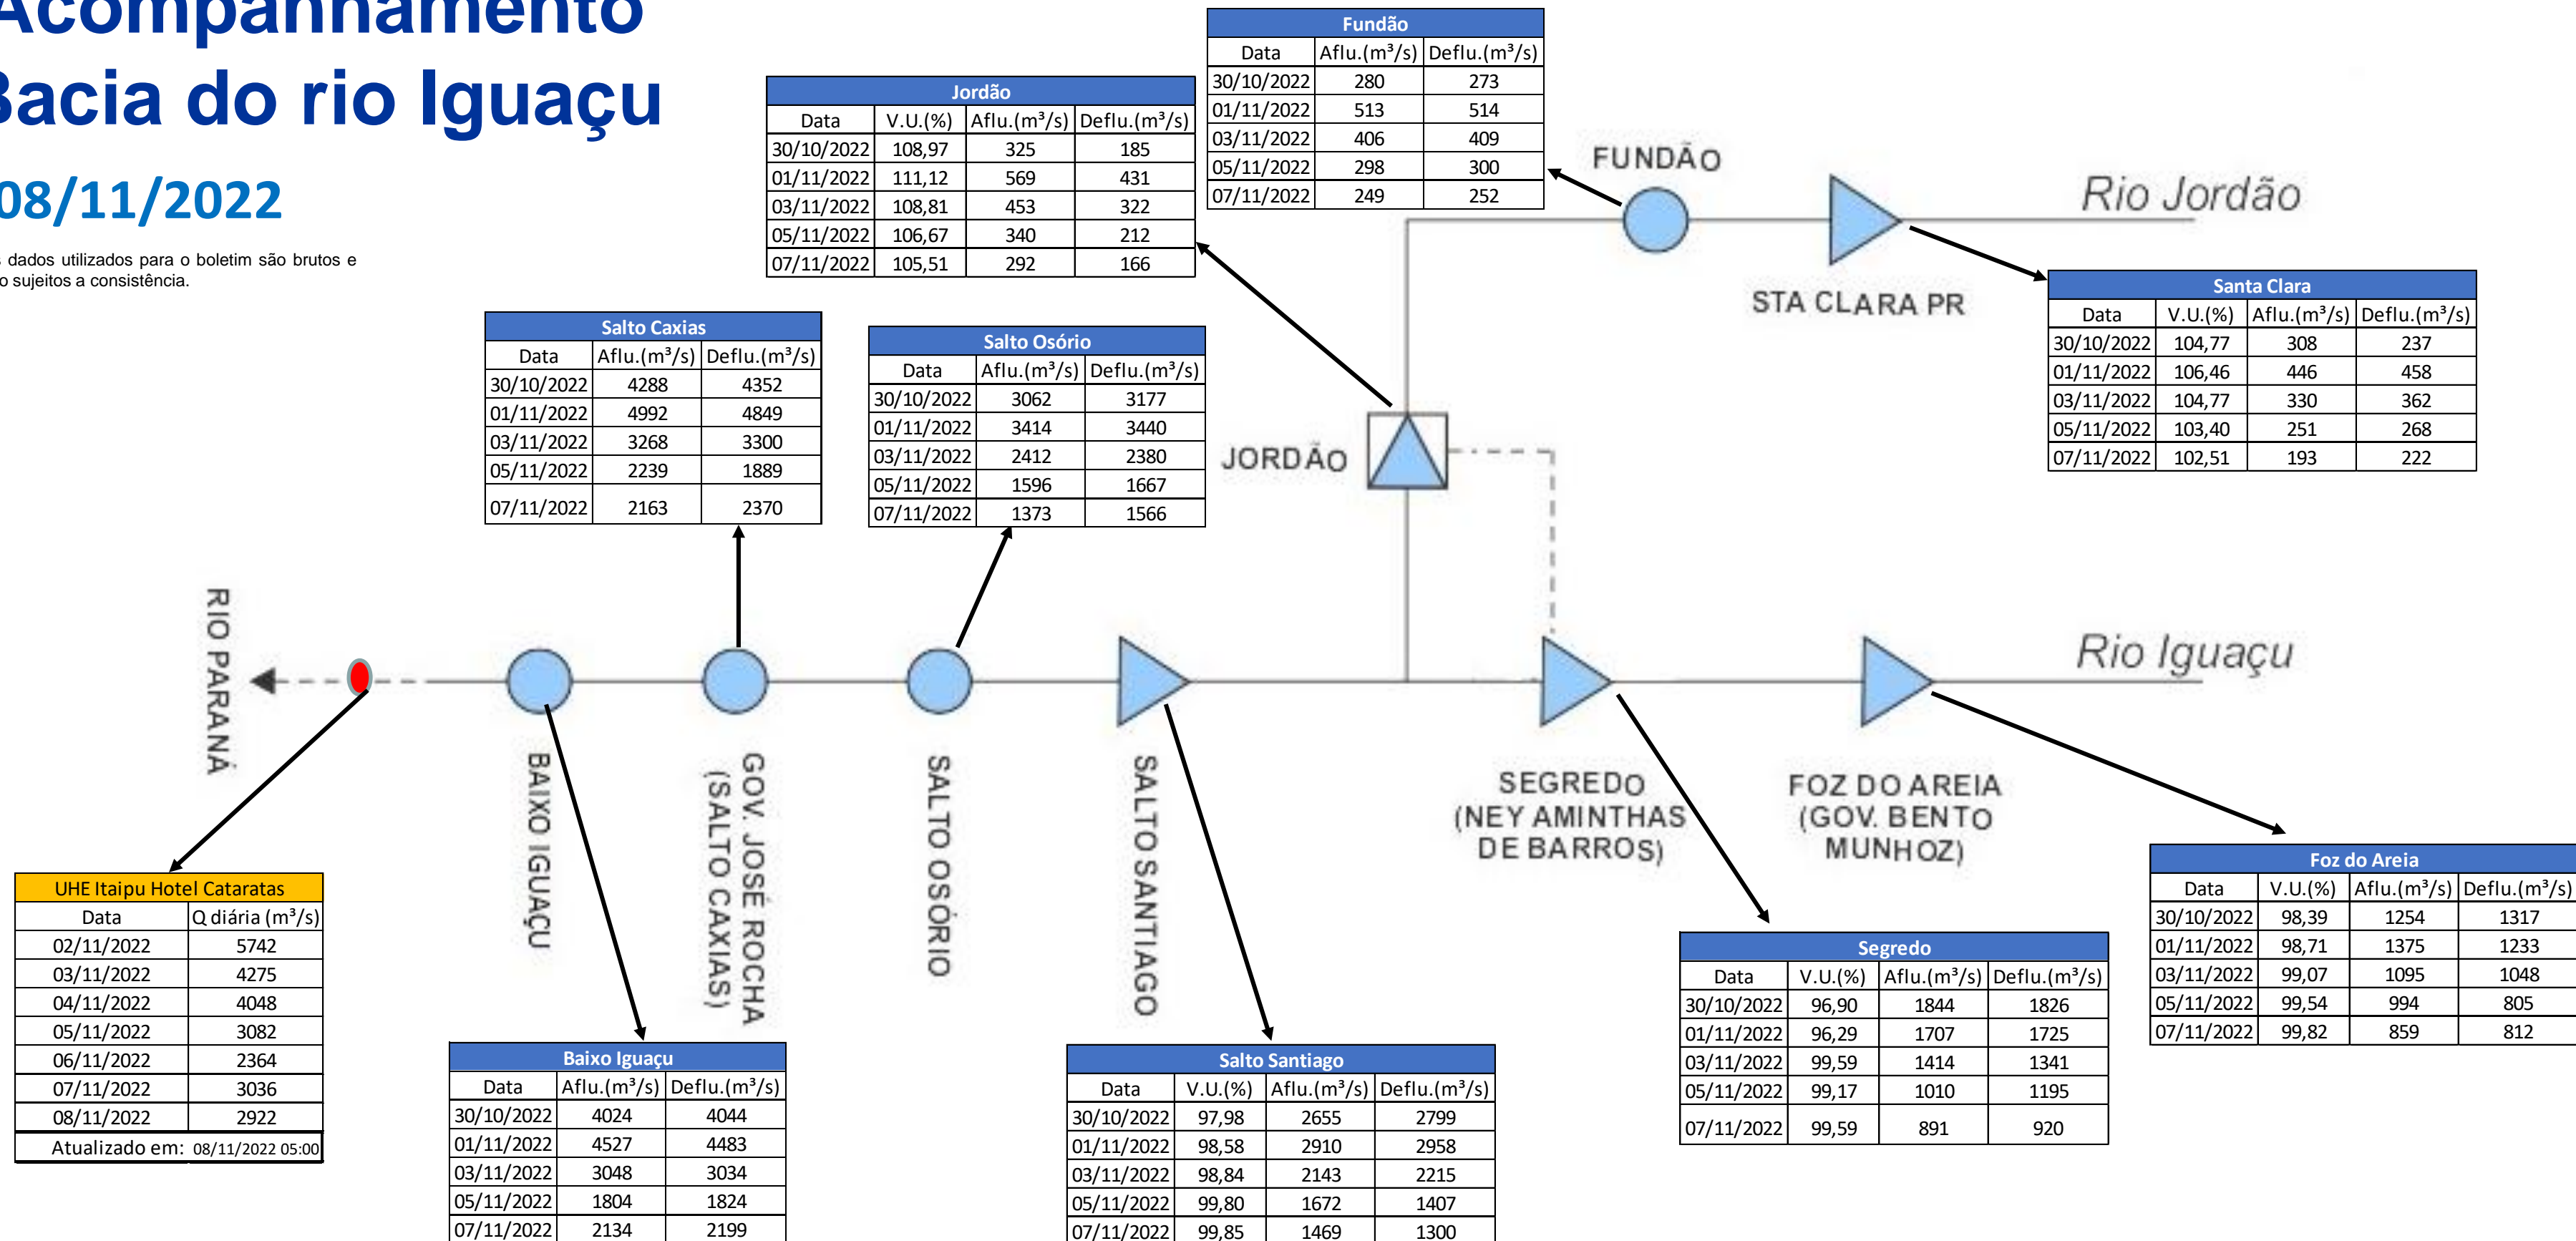

SALA DE SITUAÇÃO

Acompanhamento Bacia do rio Iguaçu

08/11/2022

* Os dados utilizados para o boletim são brutos e estão sujeitos a consistência.

SALA DE SITUAÇÃO

Estação Fluviométrica UHE Itaipu Hotel Cataratas

SALA DE SITUAÇÃO

Acompanhamento Bacia do rio Uruguai 08/11/2022

* Os dados utilizados para o boletim são brutos e estão sujeitos a consistência.