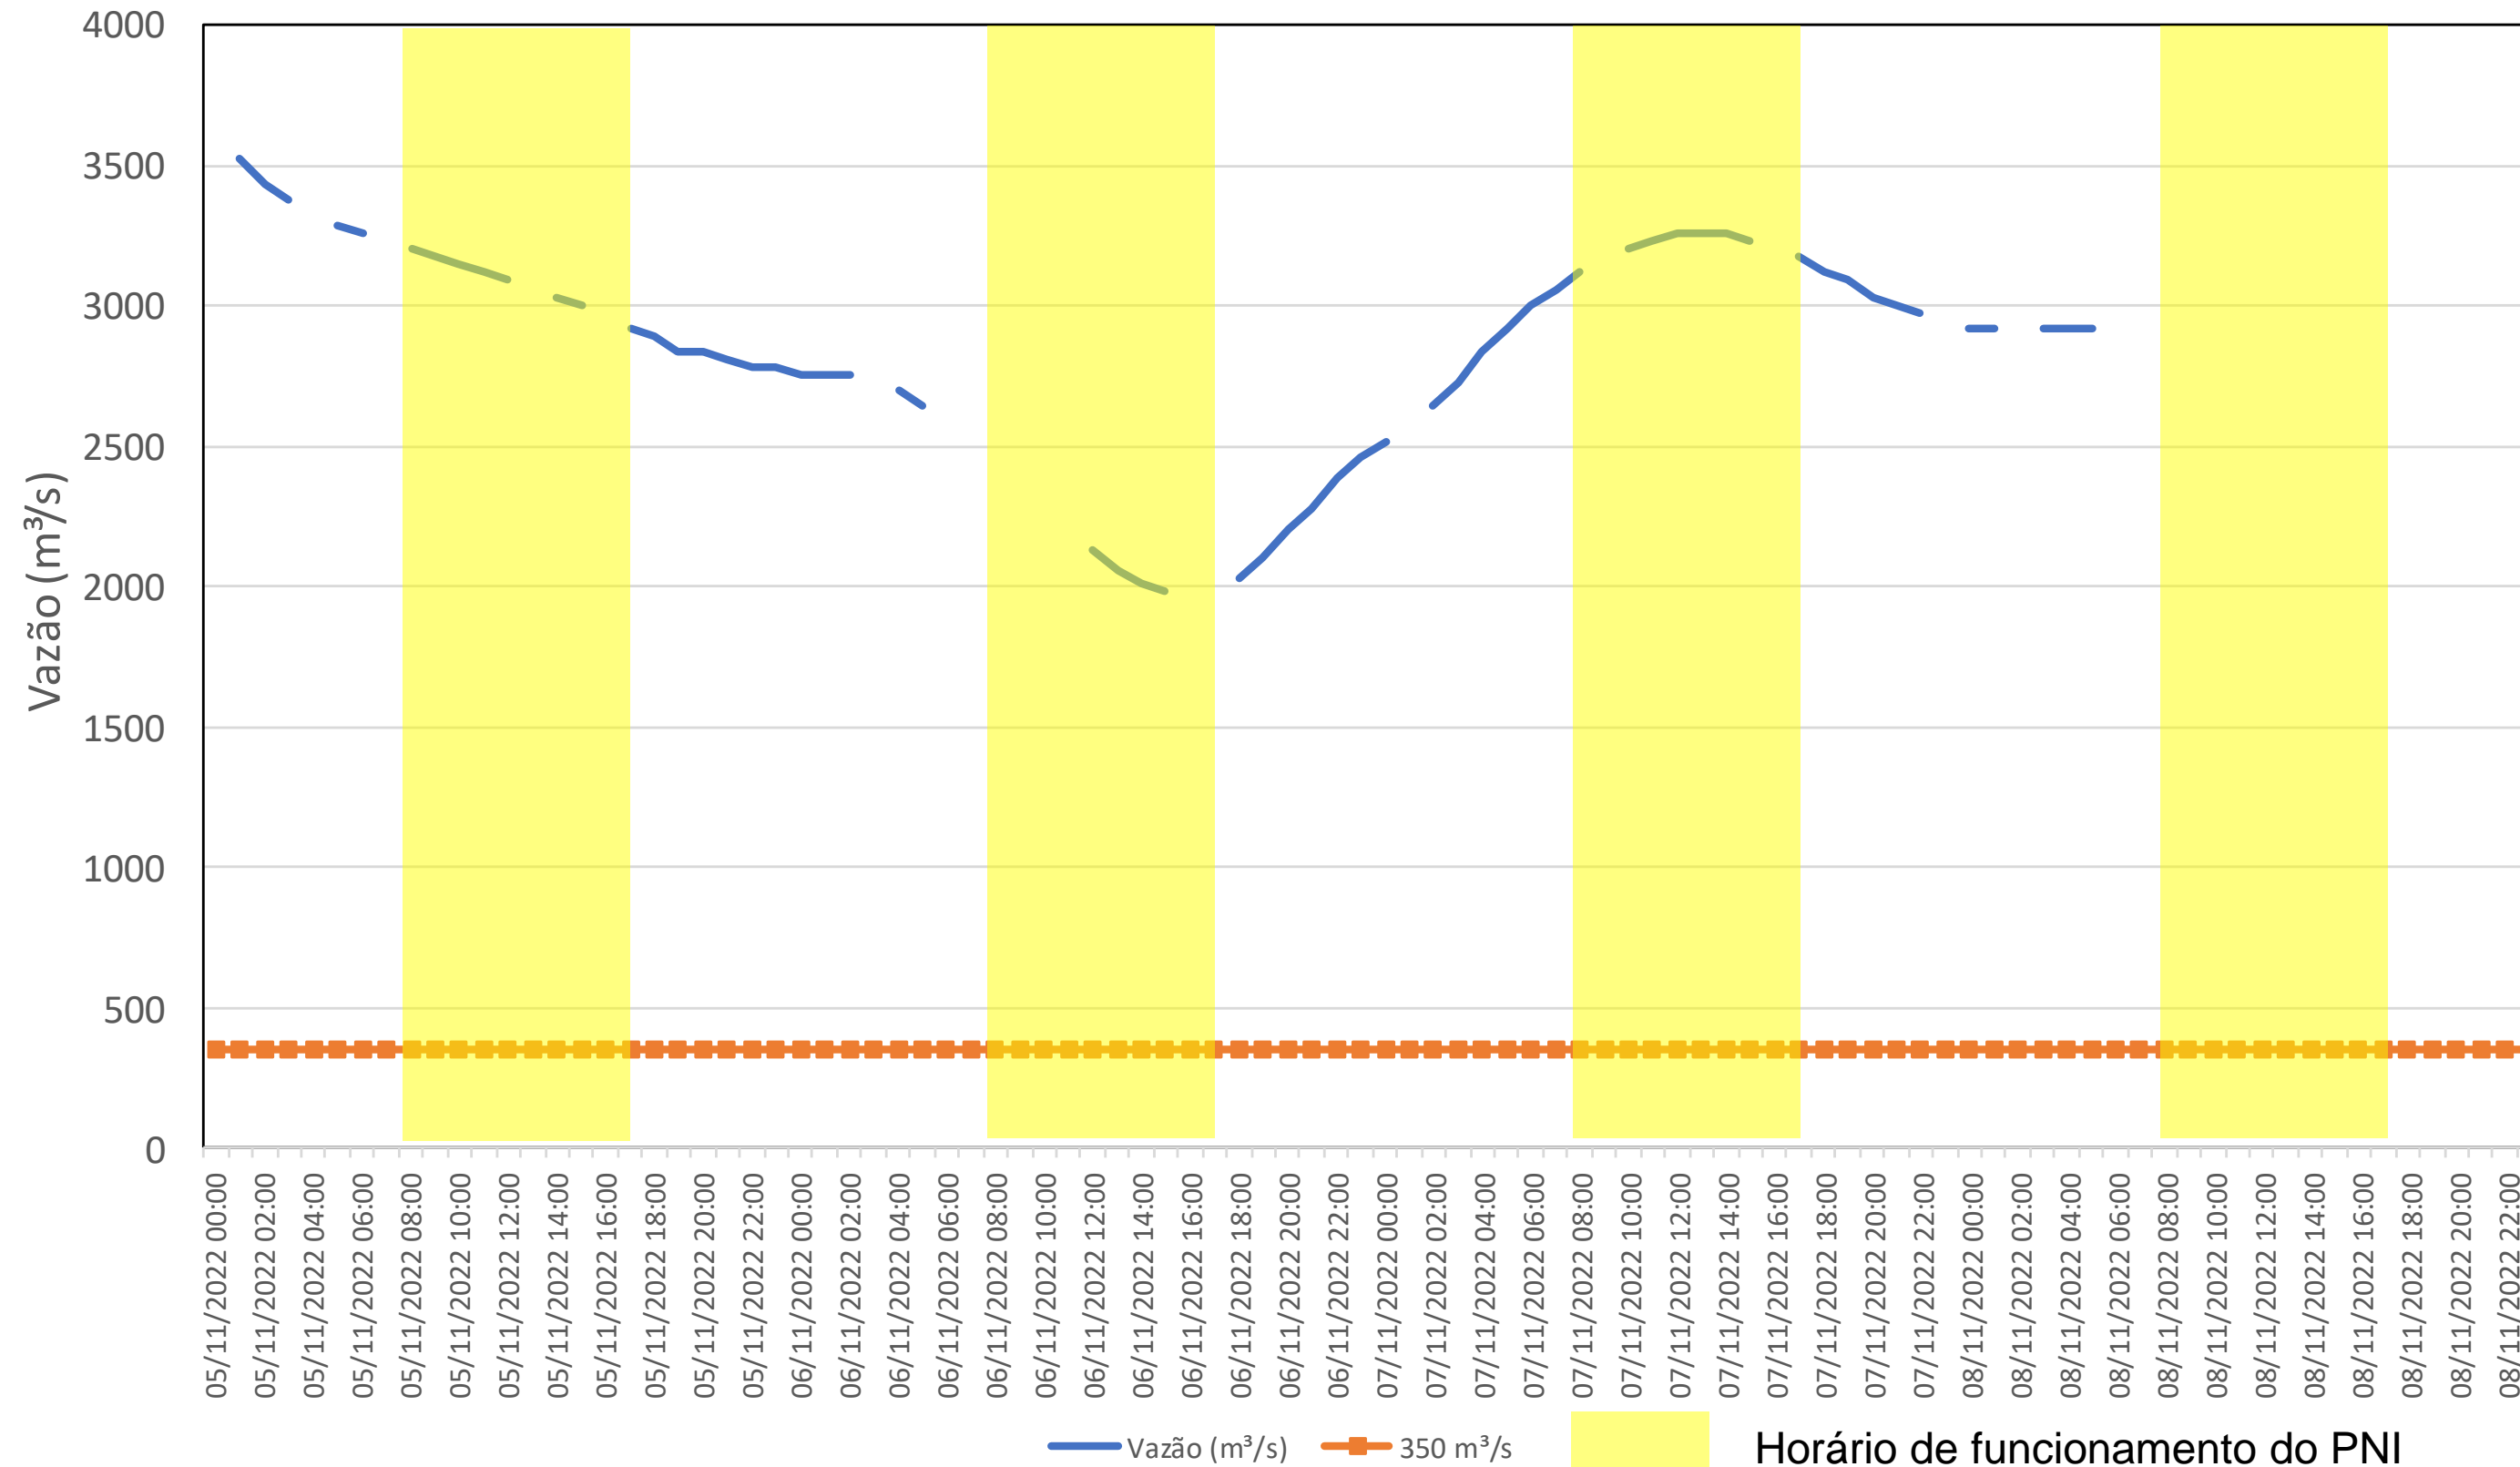

SALA DE SITUAÇÃO

Acompanhamento Bacia do rio Iguaçu

08/11/2022

* Os dados utilizados para o boletim são brutos e estão sujeitos a consistência.

SALA DE SITUAÇÃO

Estação Fluviométrica UHE Itaipu Hotel Cataratas

SALA DE SITUAÇÃO

Acompanhamento Bacia do rio Uruguai 08/11/2022

* Os dados utilizados para o boletim são brutos e estão sujeitos a consistência.