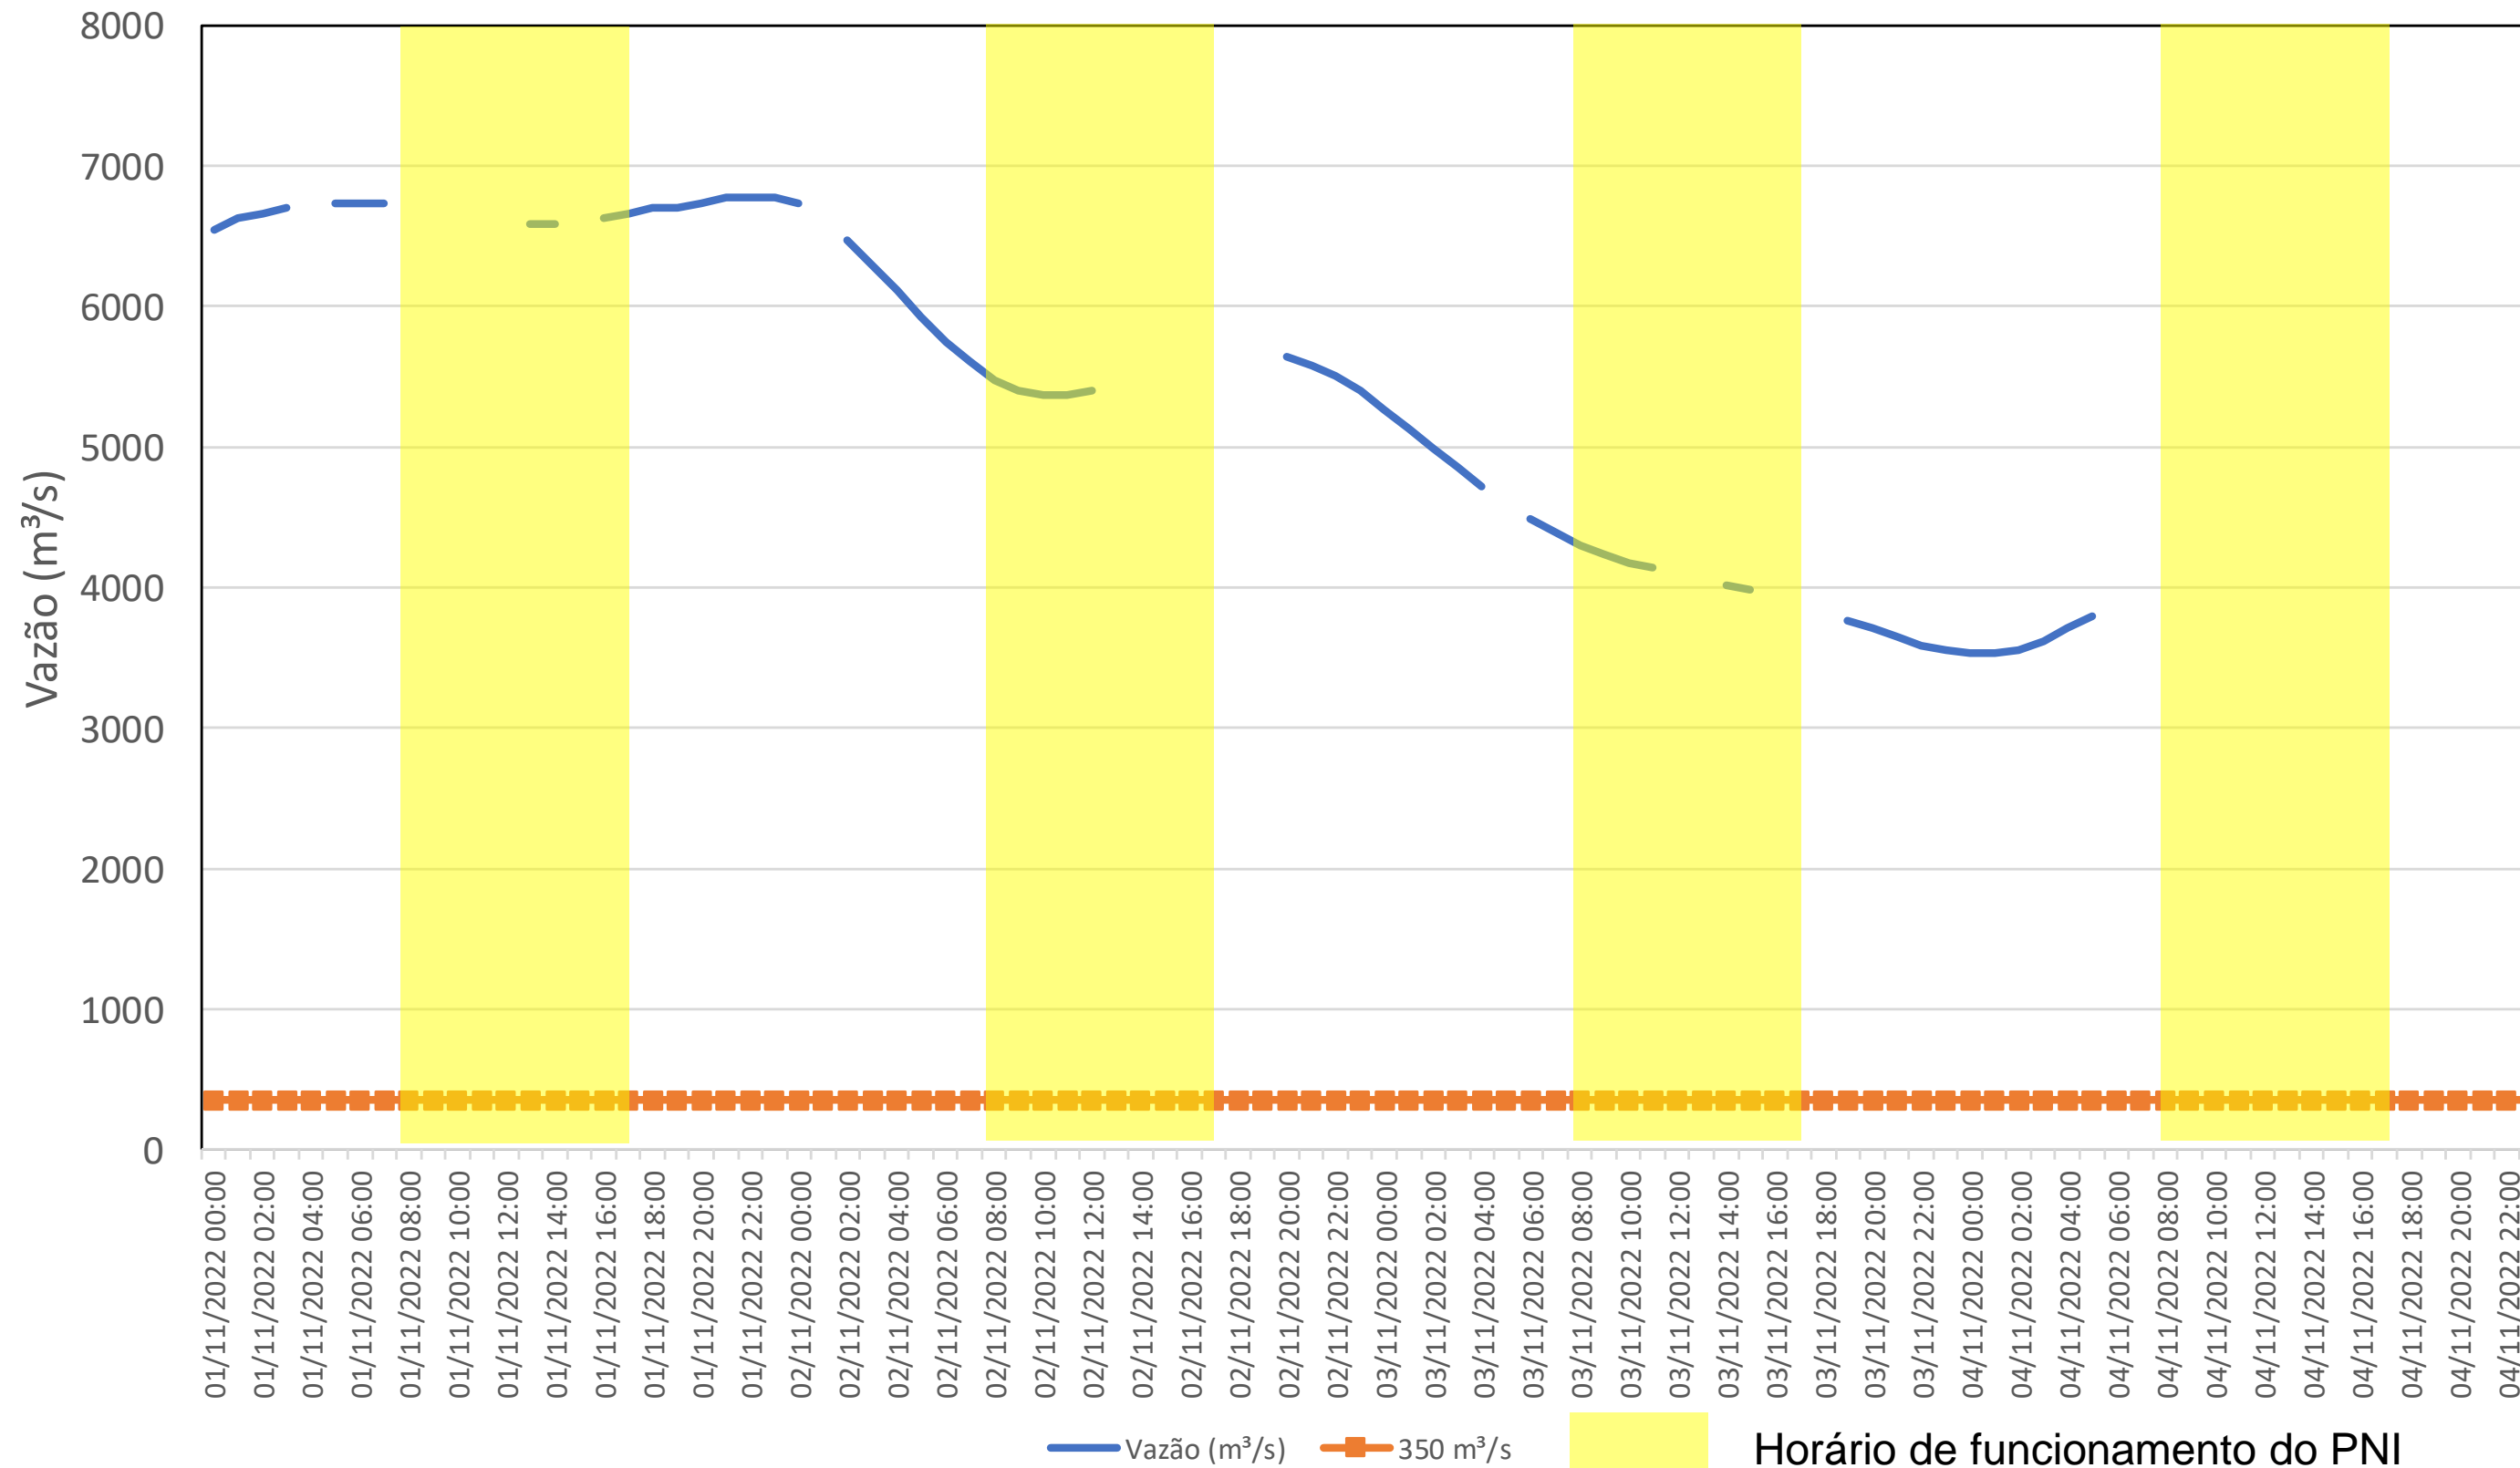

SALA DE SITUAÇÃO

Acompanhamento Bacia do rio Iguaçu 04/11/2022

* Os dados utilizados para o boletim são brutos e estão sujeitos a consistência.

SALA DE SITUAÇÃO

Estação Fluviométrica UHE Itaipu Hotel Cataratas

SALA DE SITUAÇÃO

Acompanhamento Bacia do rio Uruguai 04/11/2022

* Os dados utilizados para o boletim são brutos e estão sujeitos a consistência.