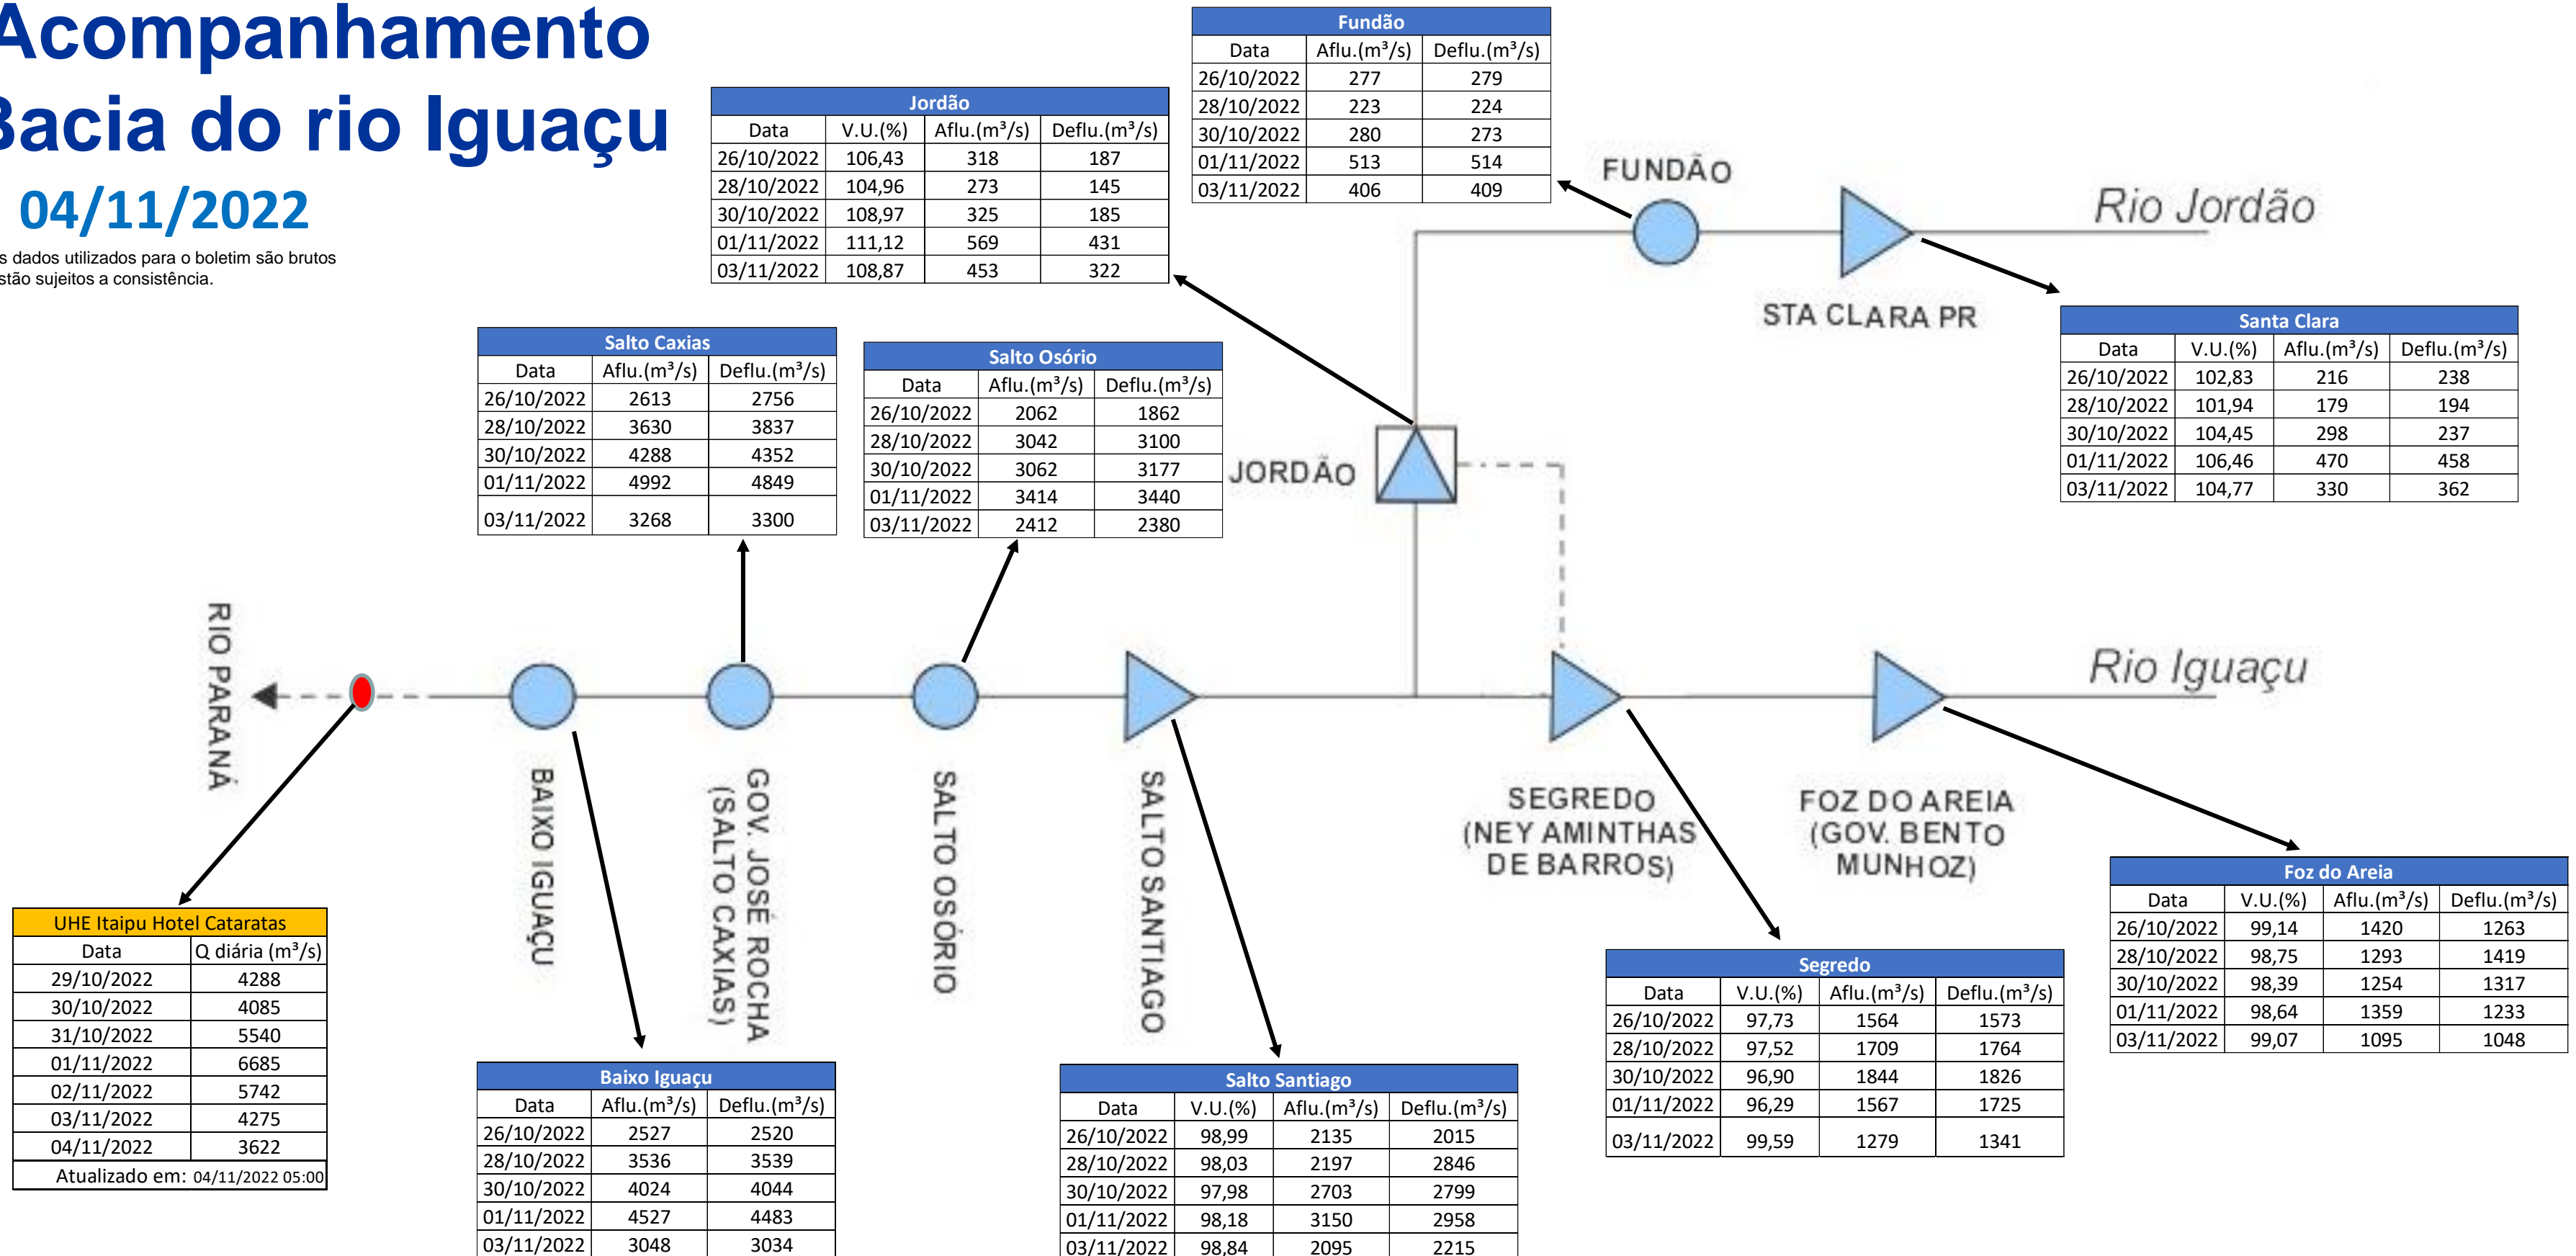

SALA DE SITUAÇÃO

Acompanhamento Bacia do rio Iguaçu 04/11/2022

* Os dados utilizados para o boletim são brutos e estão sujeitos a consistência.

SALA DE SITUAÇÃO

Estação Fluviométrica UHE Itaipu Hotel Cataratas

SALA DE SITUAÇÃO

Acompanhamento Bacia do rio Uruguai 04/11/2022

* Os dados utilizados para o boletim são brutos e estão sujeitos a consistência.