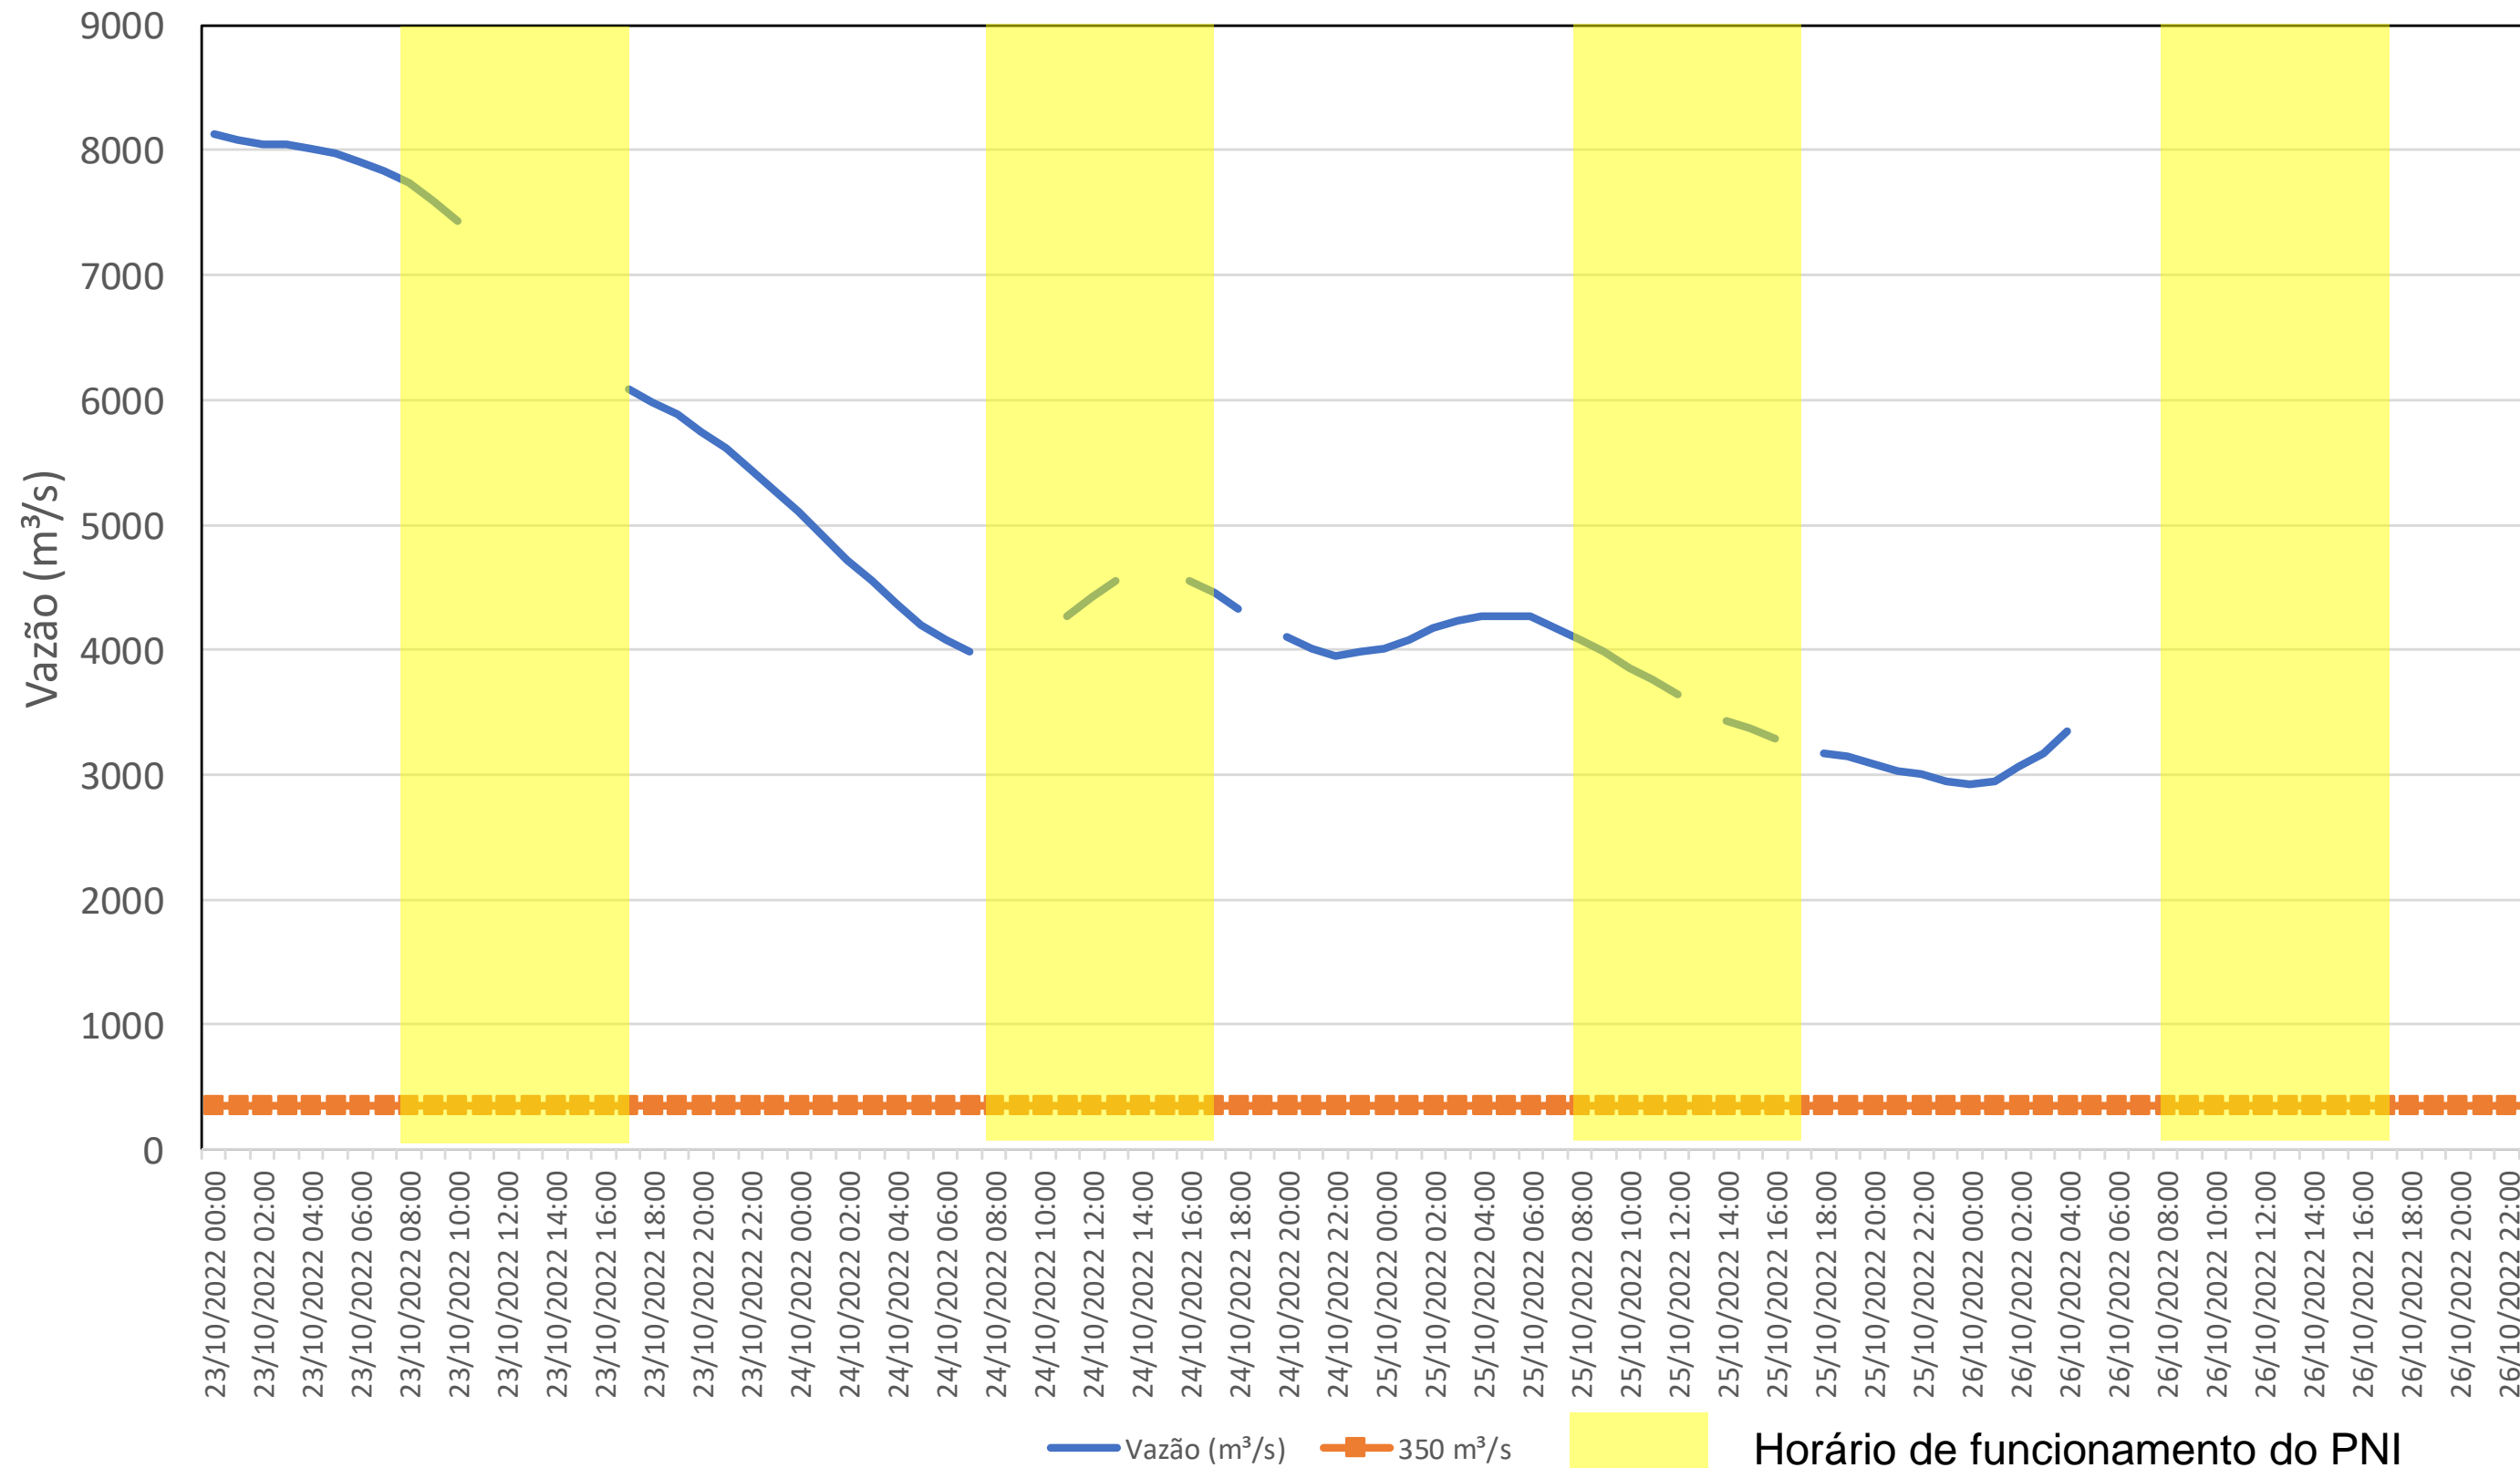

SALA DE SITUAÇÃO

Acompanhamento Bacia do rio Iguaçu 26/10/2022

* Os dados utilizados para o boletim são brutos e estão sujeitos a consistência.

SALA DE SITUAÇÃO

Estação Fluviométrica UHE Itaipu Hotel Cataratas

SALA DE SITUAÇÃO

Acompanhamento Bacia do rio Uruguai 26/10/2022

* Os dados utilizados para o boletim são brutos e estão sujeitos a consistência.