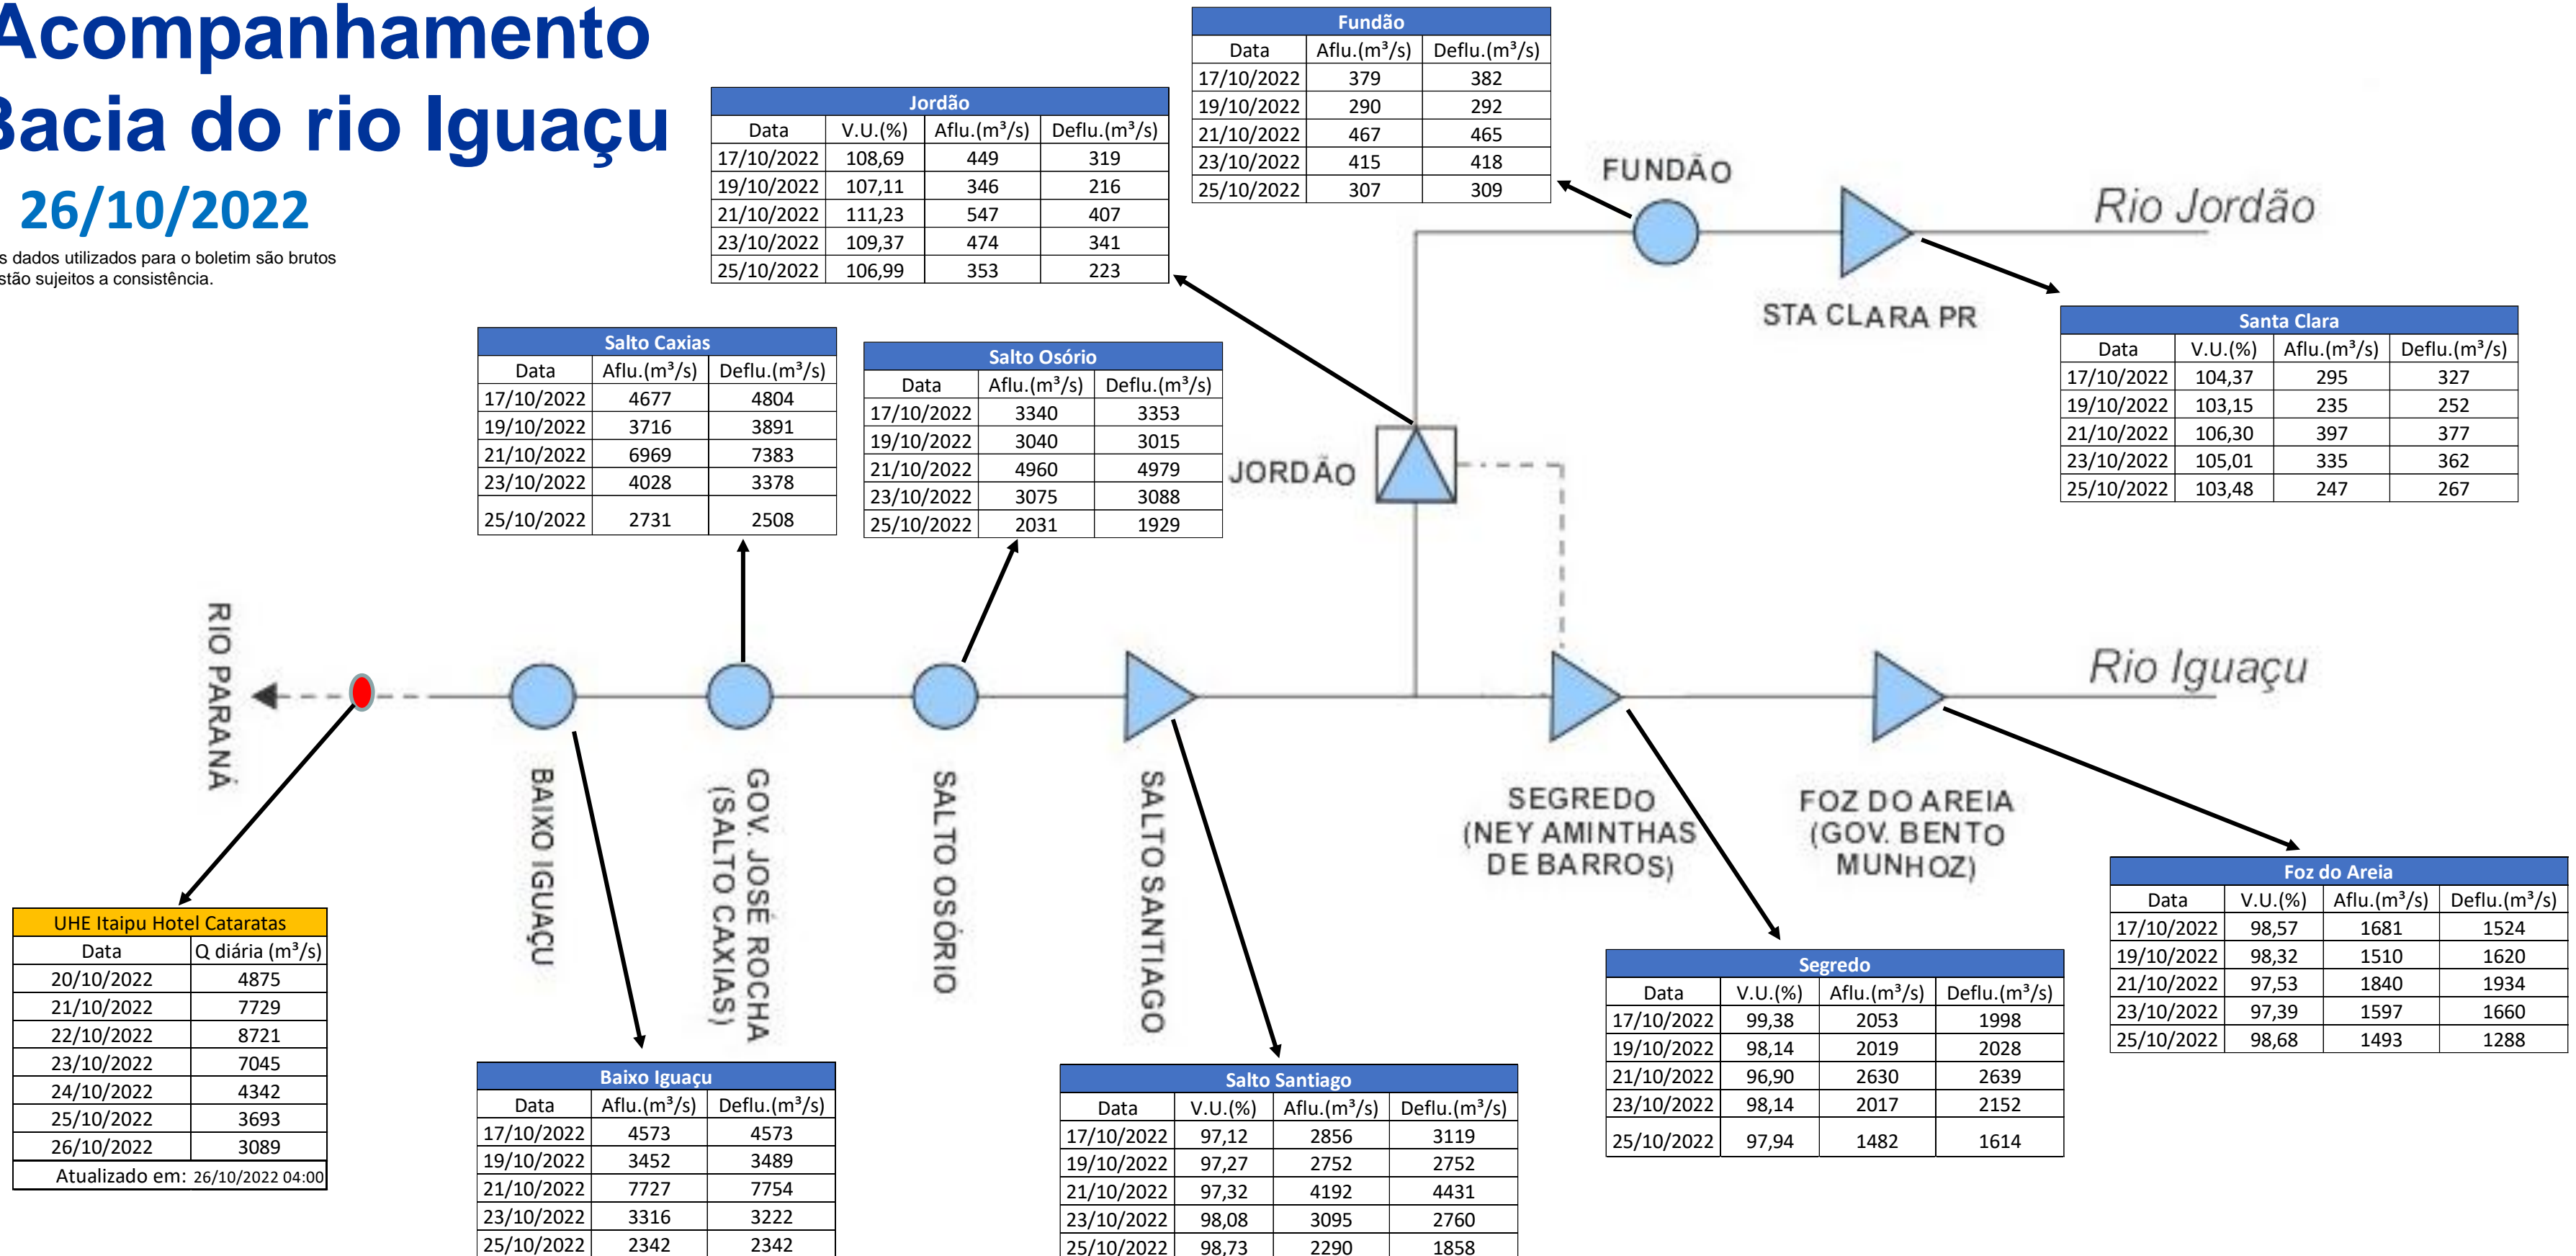

SALA DE SITUAÇÃO

Acompanhamento Bacia do rio Iguaçu 26/10/2022

* Os dados utilizados para o boletim são brutos e estão sujeitos a consistência.

SALA DE SITUAÇÃO

Estação Fluviométrica UHE Itaipu Hotel Cataratas

SALA DE SITUAÇÃO

Acompanhamento Bacia do rio Uruguai 26/10/2022

* Os dados utilizados para o boletim são brutos e estão sujeitos a consistência.