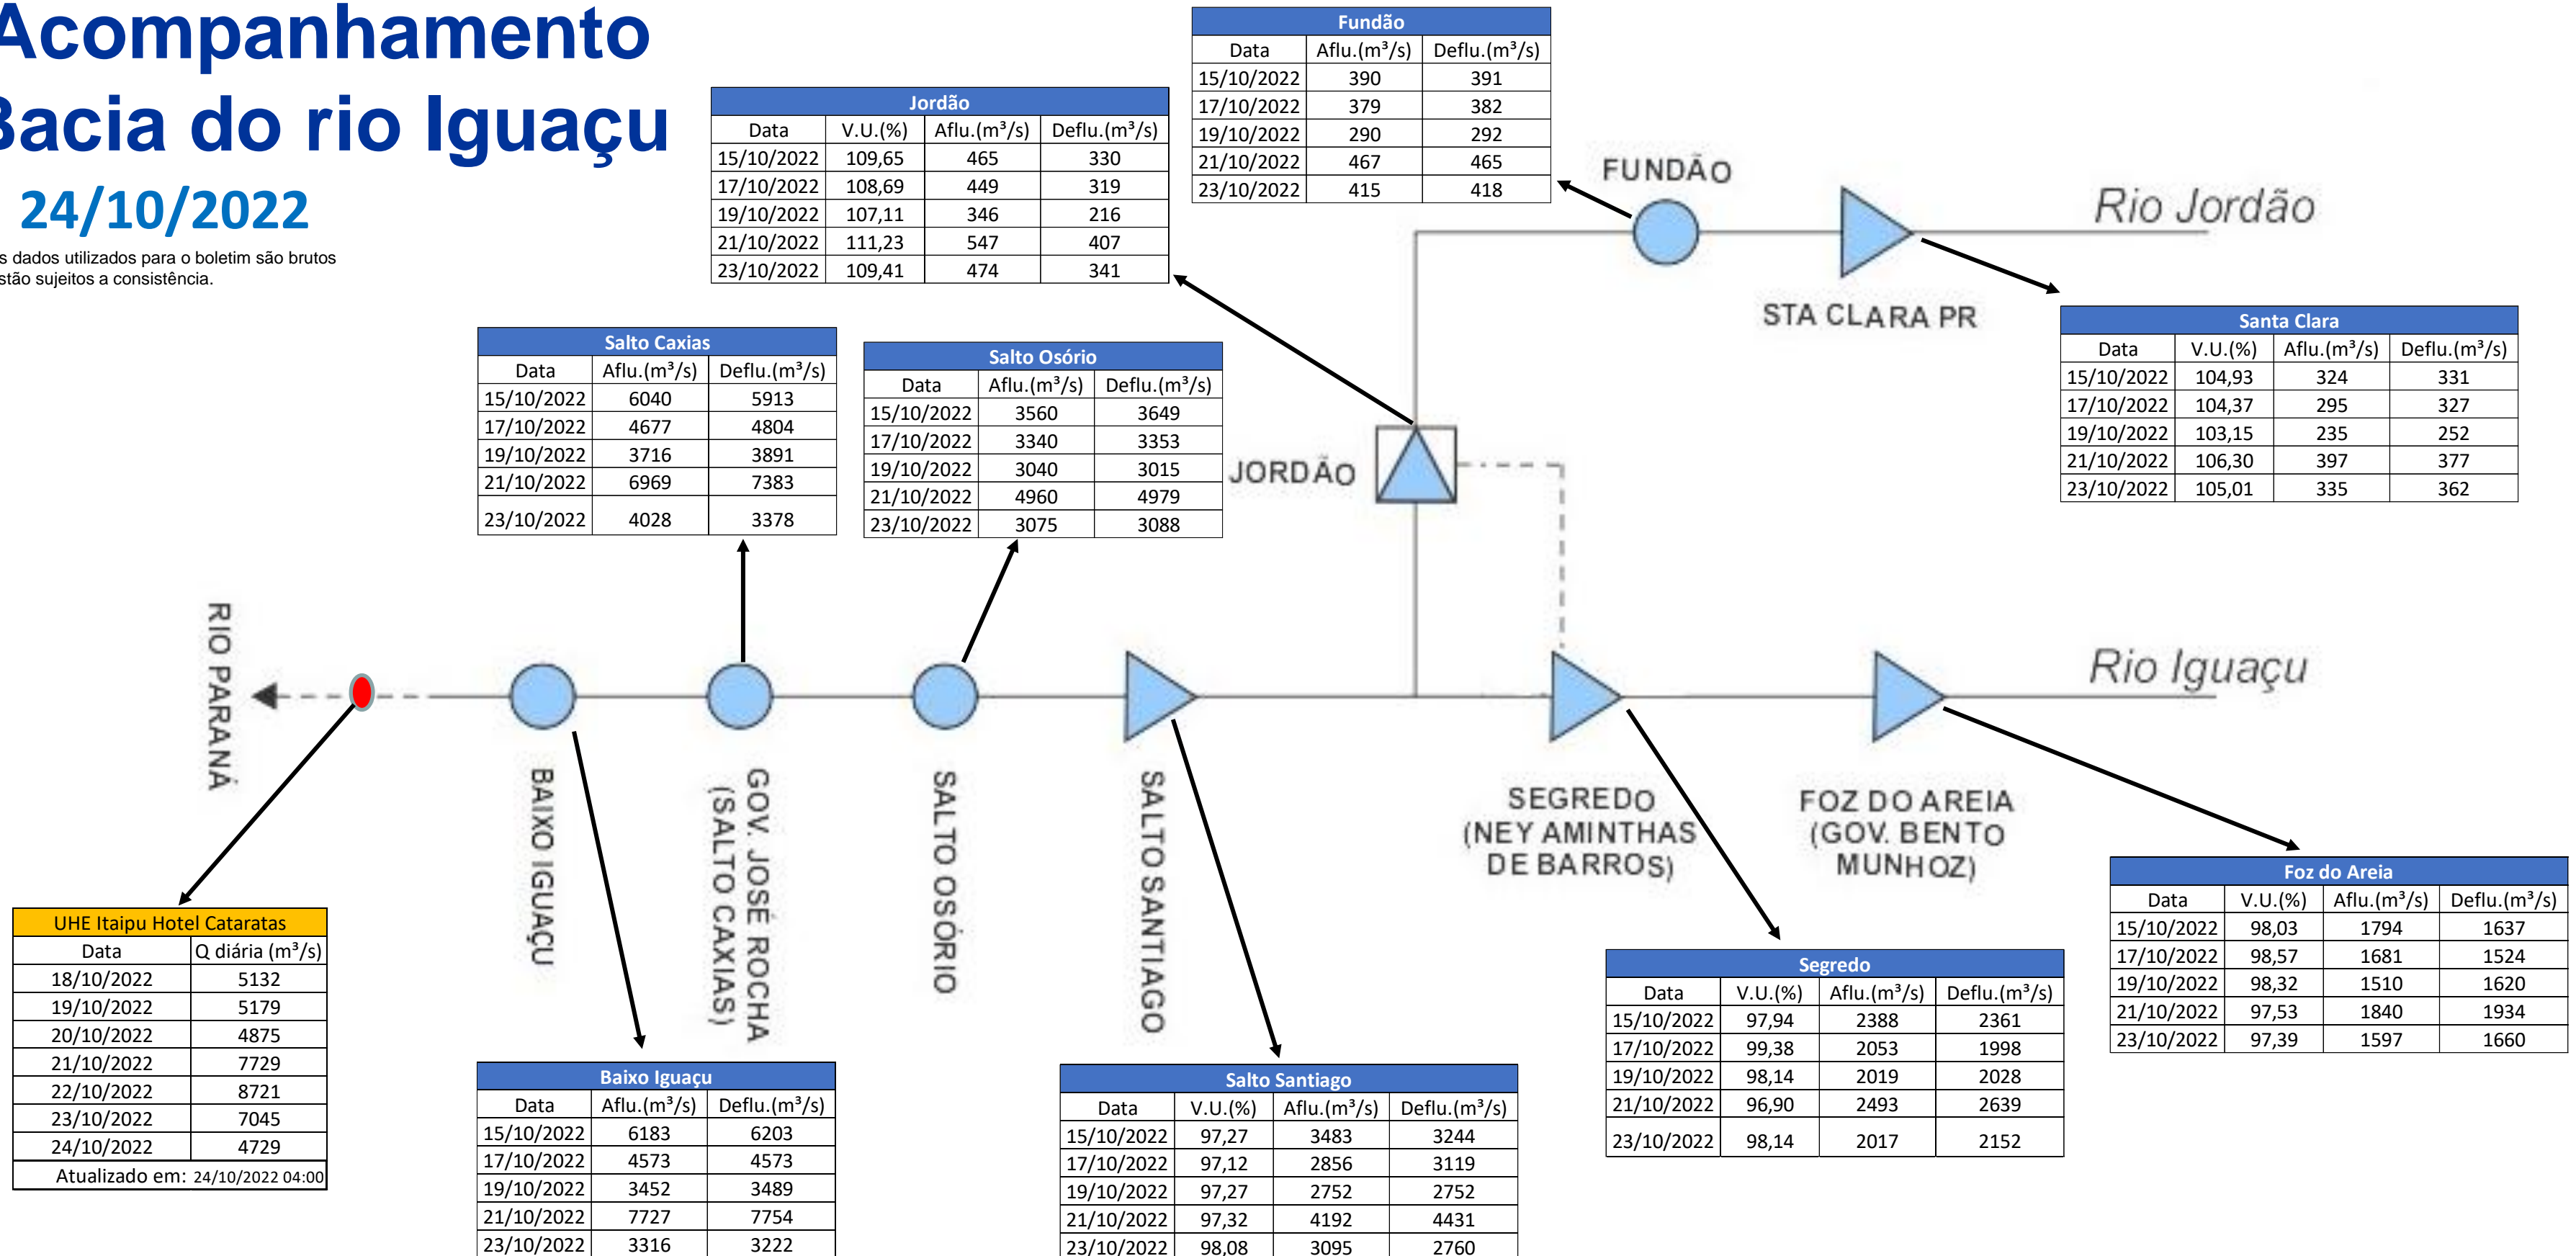

SALA DE SITUAÇÃO

Acompanhamento Bacia do rio Iguaçu 24/10/2022

* Os dados utilizados para o boletim são brutos e estão sujeitos a consistência.

SALA DE SITUAÇÃO

Estação Fluviométrica UHE Itaipu Hotel Cataratas

SALA DE SITUAÇÃO

Acompanhamento Bacia do rio Uruguai 24/10/2022

* Os dados utilizados para o boletim são brutos e estão sujeitos a consistência.