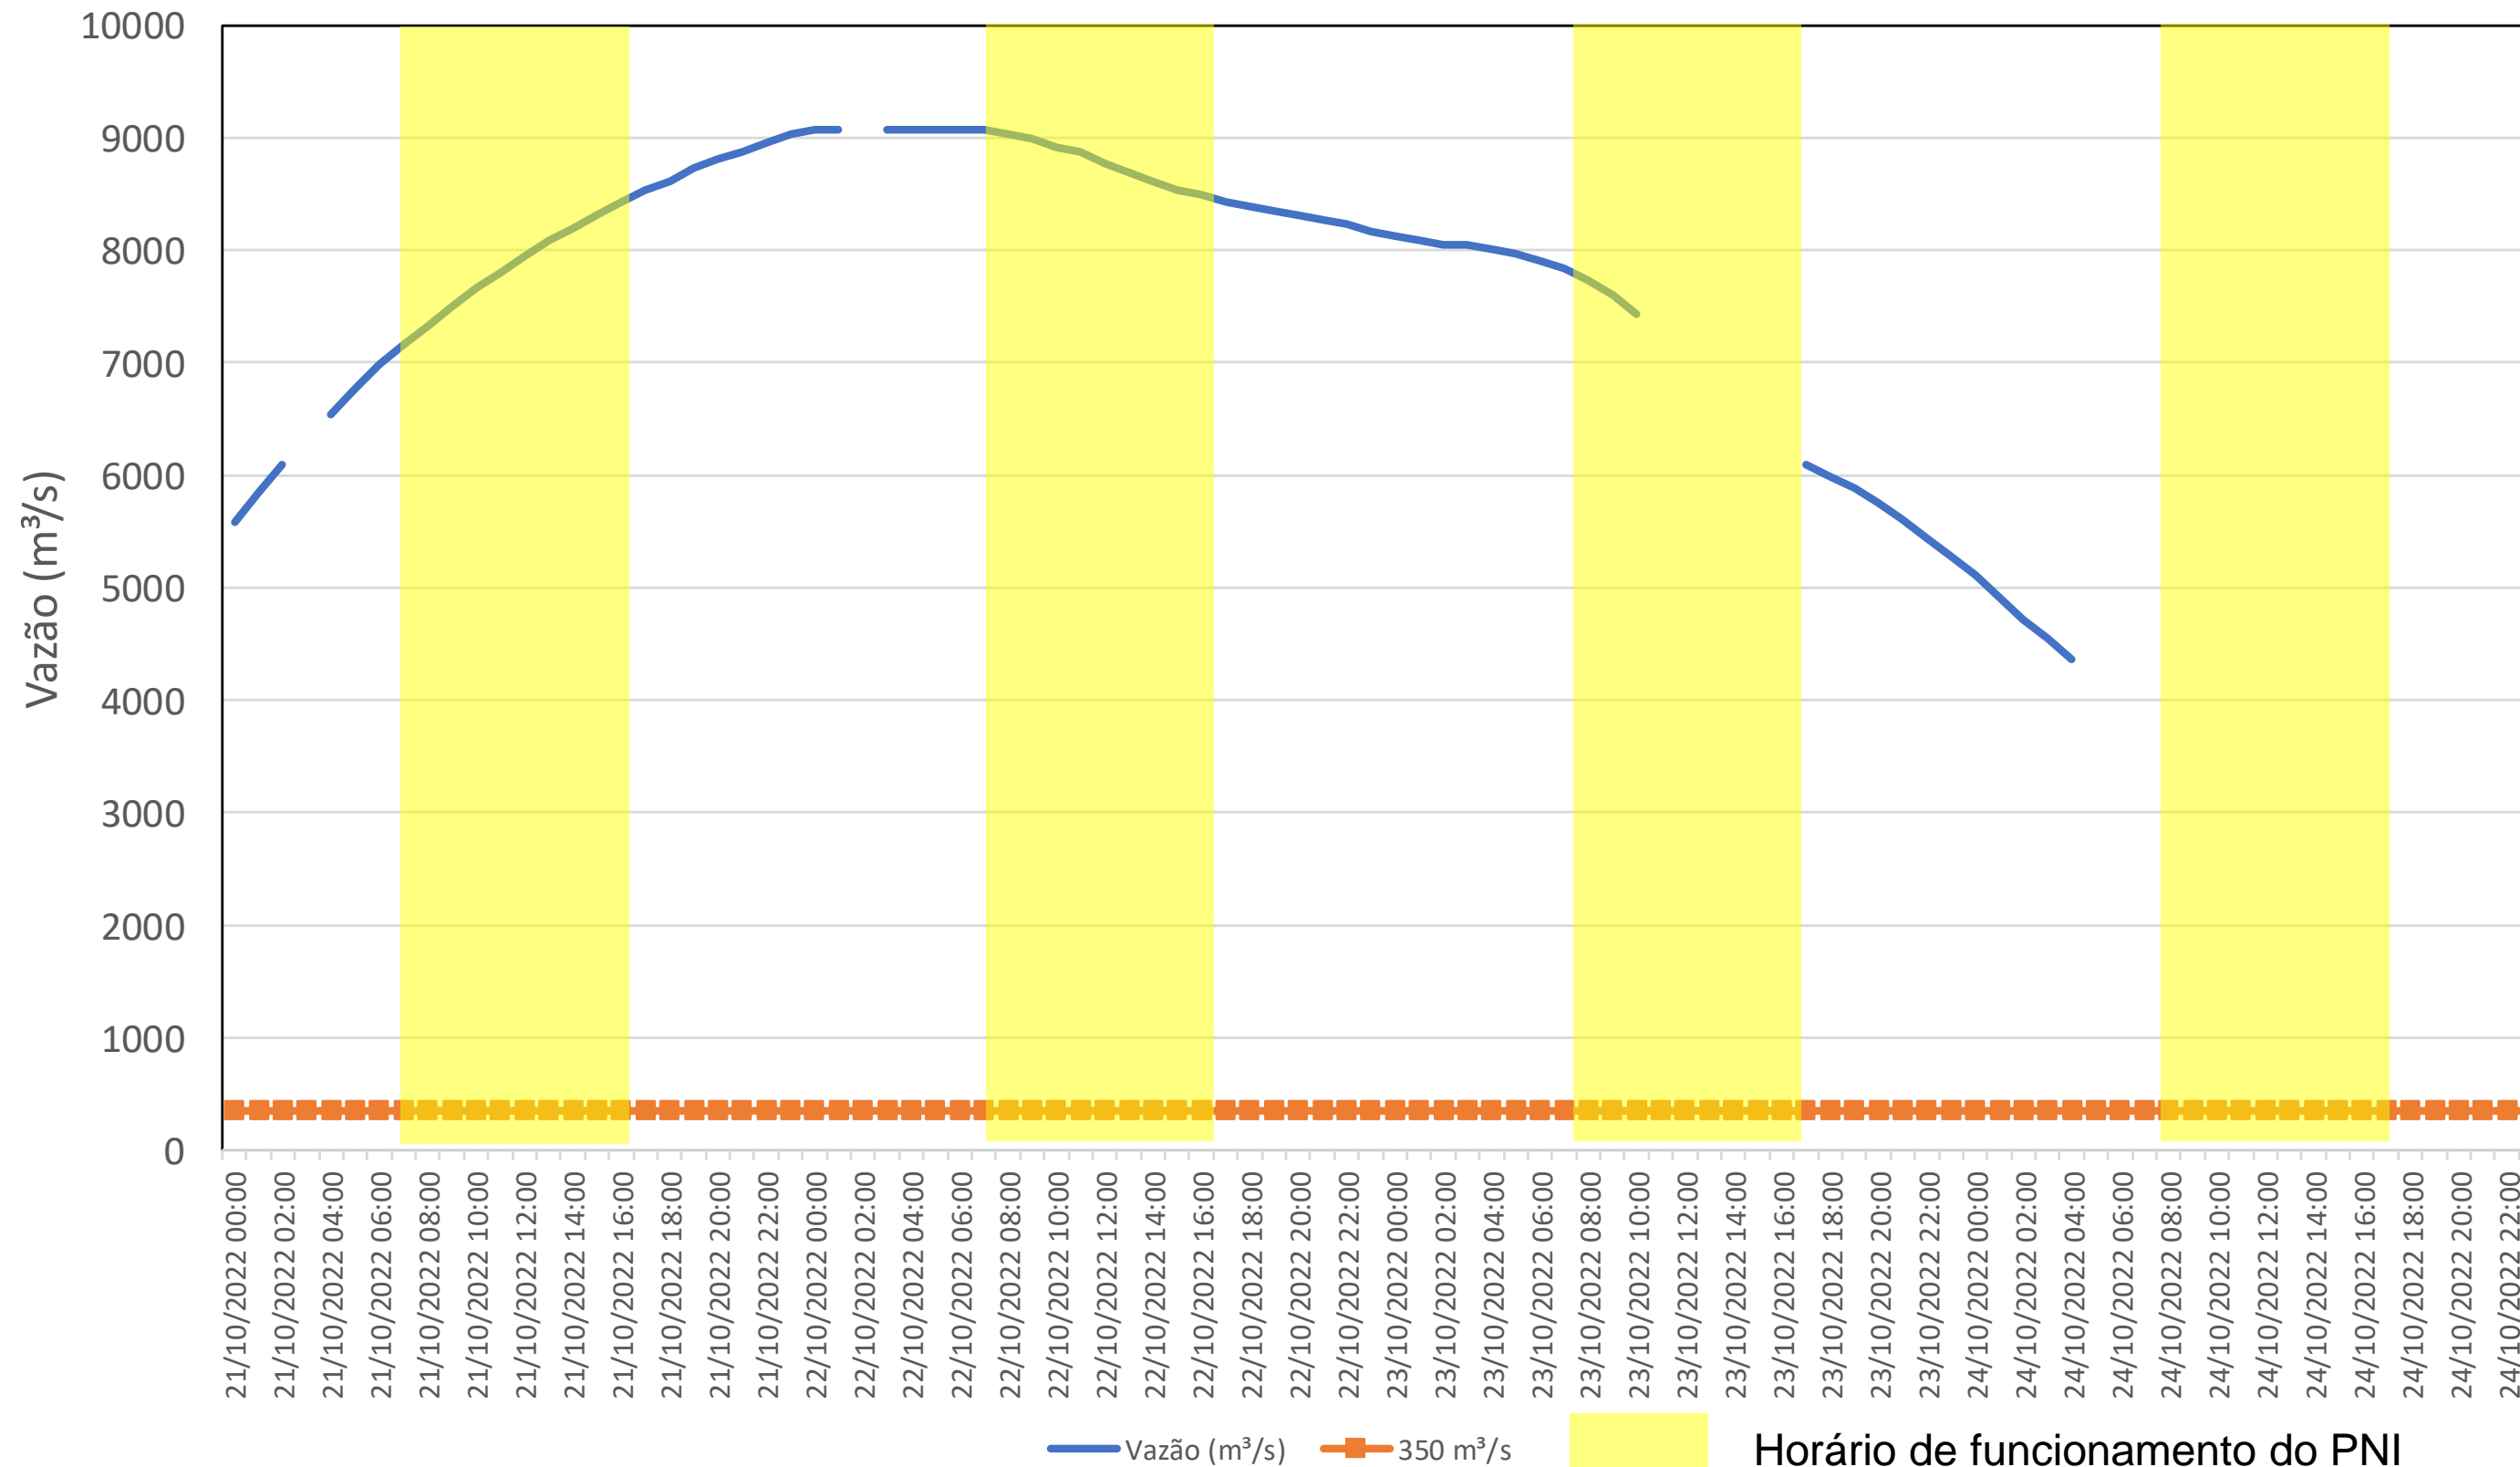

SALA DE SITUAÇÃO

Acompanhamento Bacia do rio Iguaçu 24/10/2022

* Os dados utilizados para o boletim são brutos e estão sujeitos a consistência.

SALA DE SITUAÇÃO

Estação Fluviométrica UHE Itaipu Hotel Cataratas

SALA DE SITUAÇÃO

Acompanhamento Bacia do rio Uruguai 24/10/2022

* Os dados utilizados para o boletim são brutos e estão sujeitos a consistência.