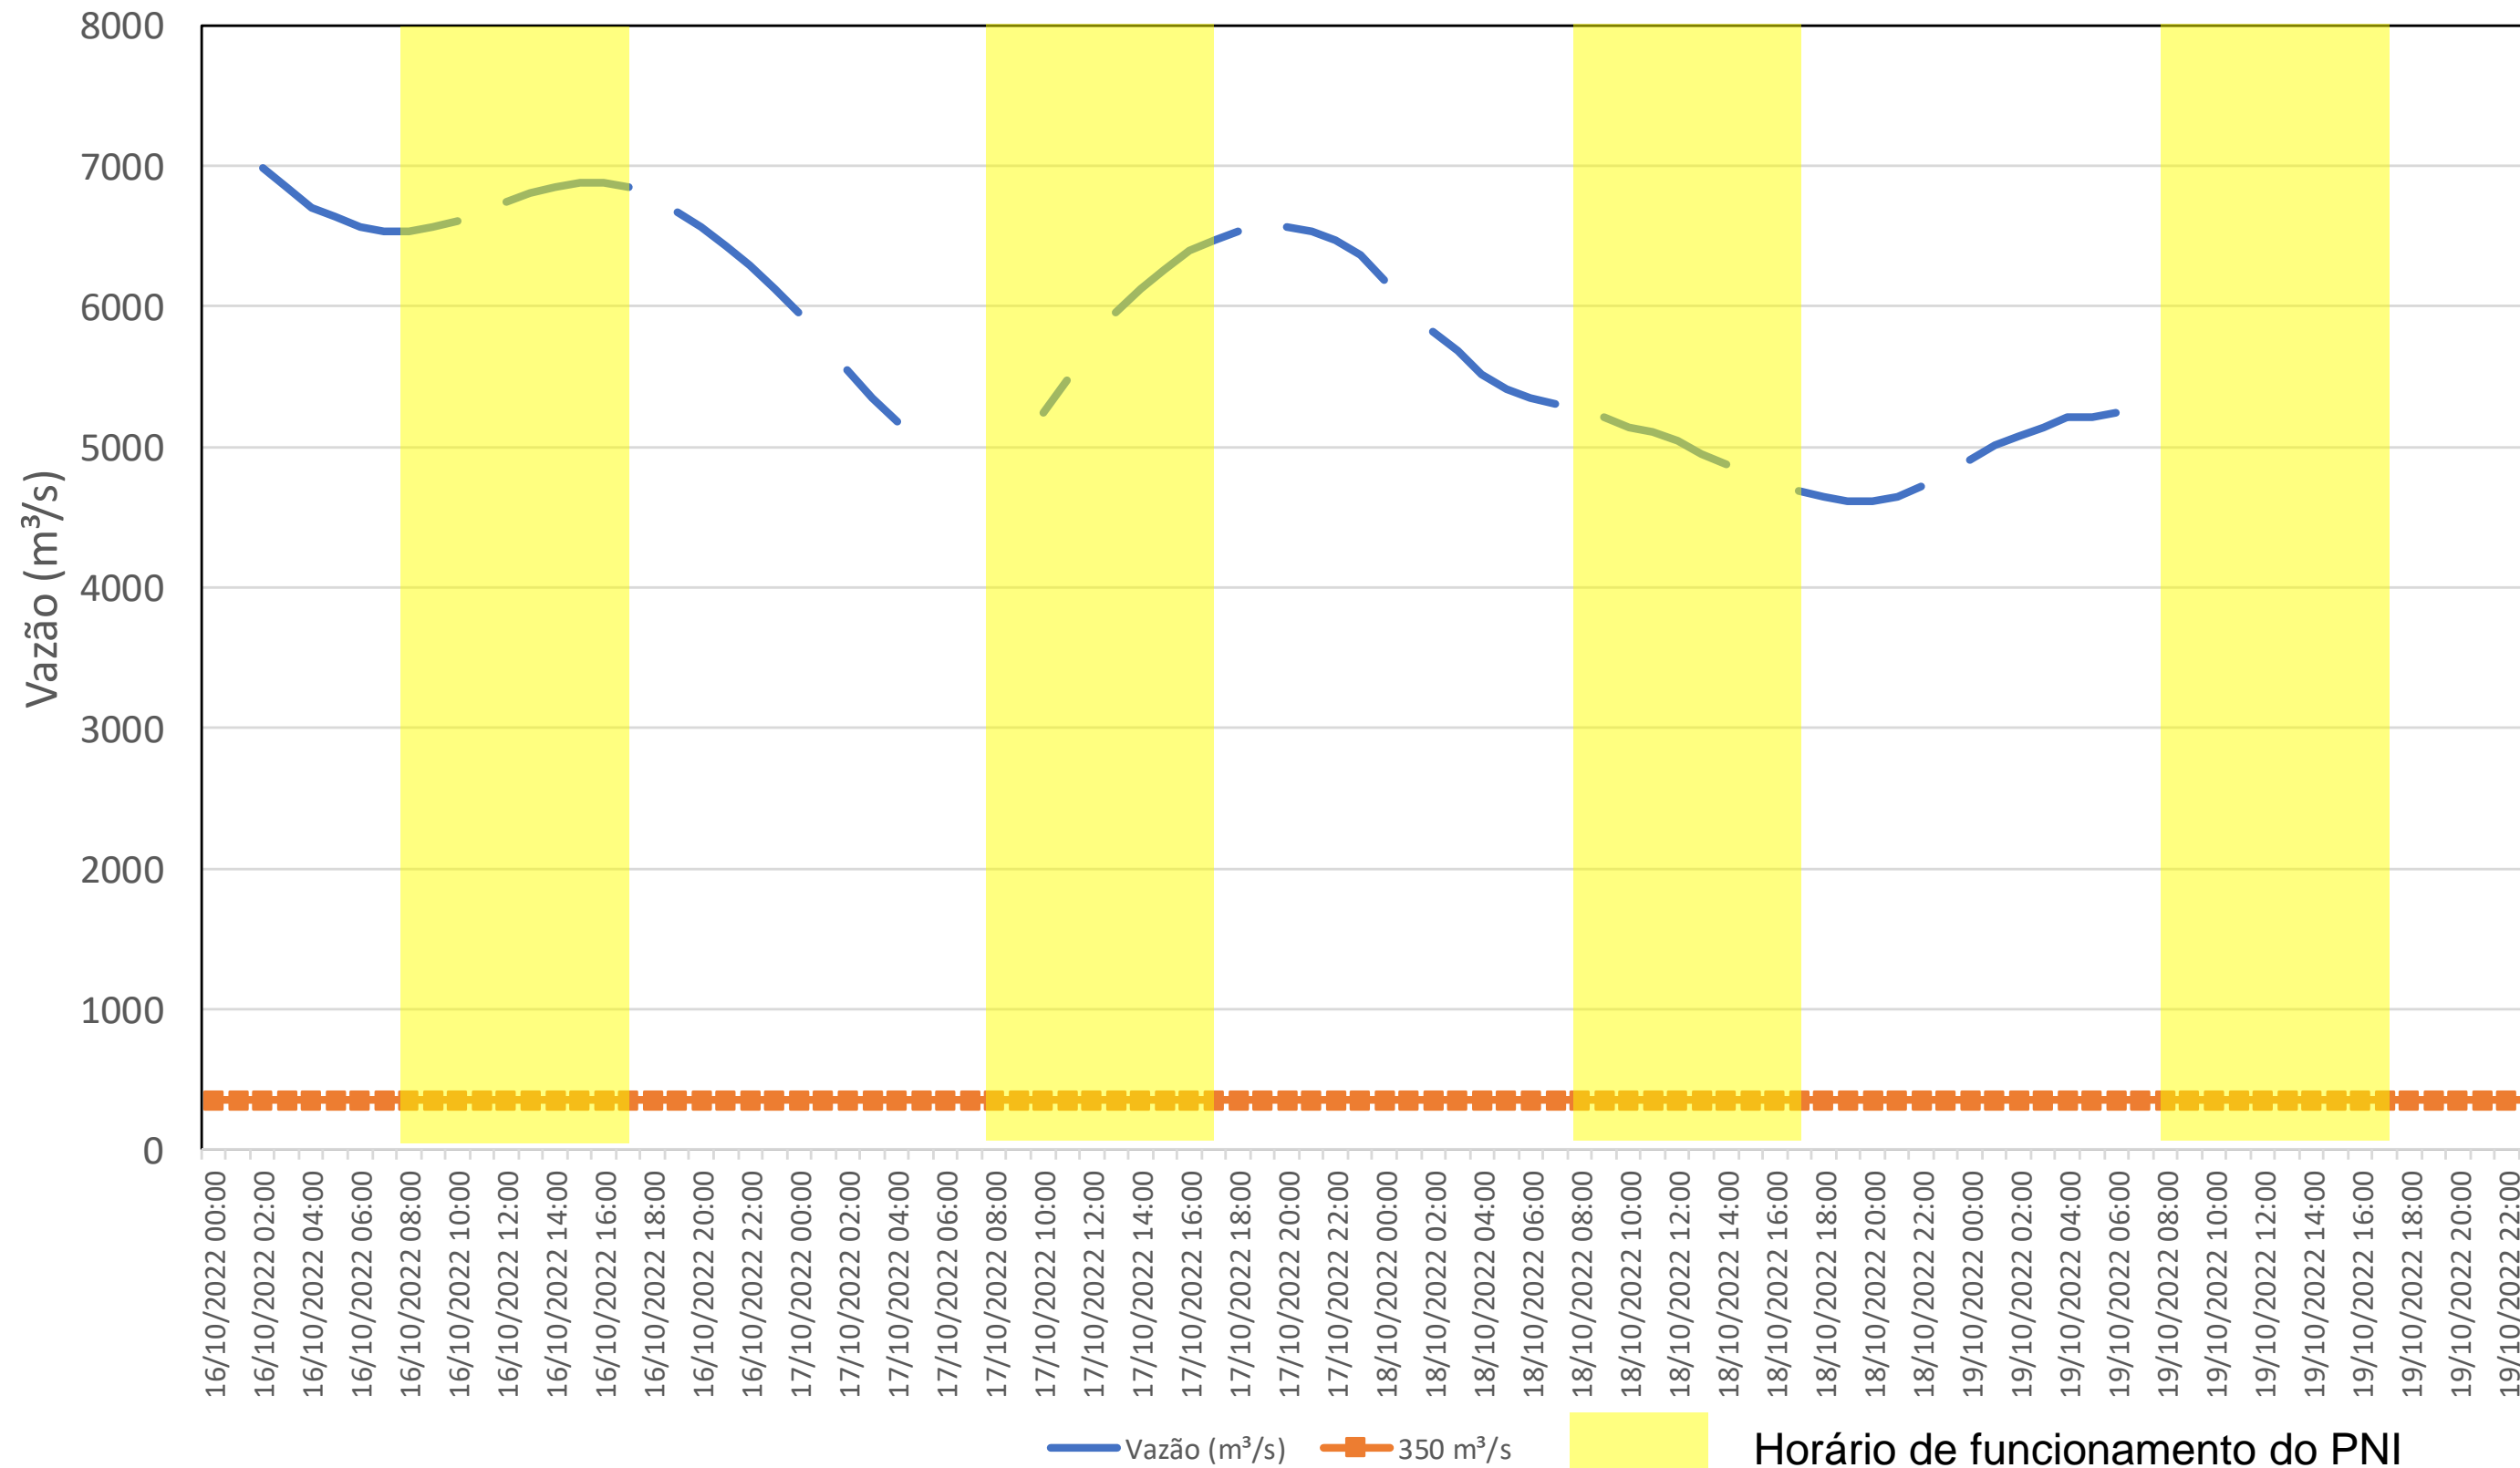

SALA DE SITUAÇÃO

Acompanhamento Bacia do rio Iguaçu 19/10/2022

* Os dados utilizados para o boletim são brutos e estão sujeitos a consistência.

SALA DE SITUAÇÃO

Estação Fluviométrica UHE Itaipu Hotel Cataratas

SALA DE SITUAÇÃO

Acompanhamento Bacia do rio Uruguai 19/10/2022

* Os dados utilizados para o boletim são brutos e estão sujeitos a consistência.