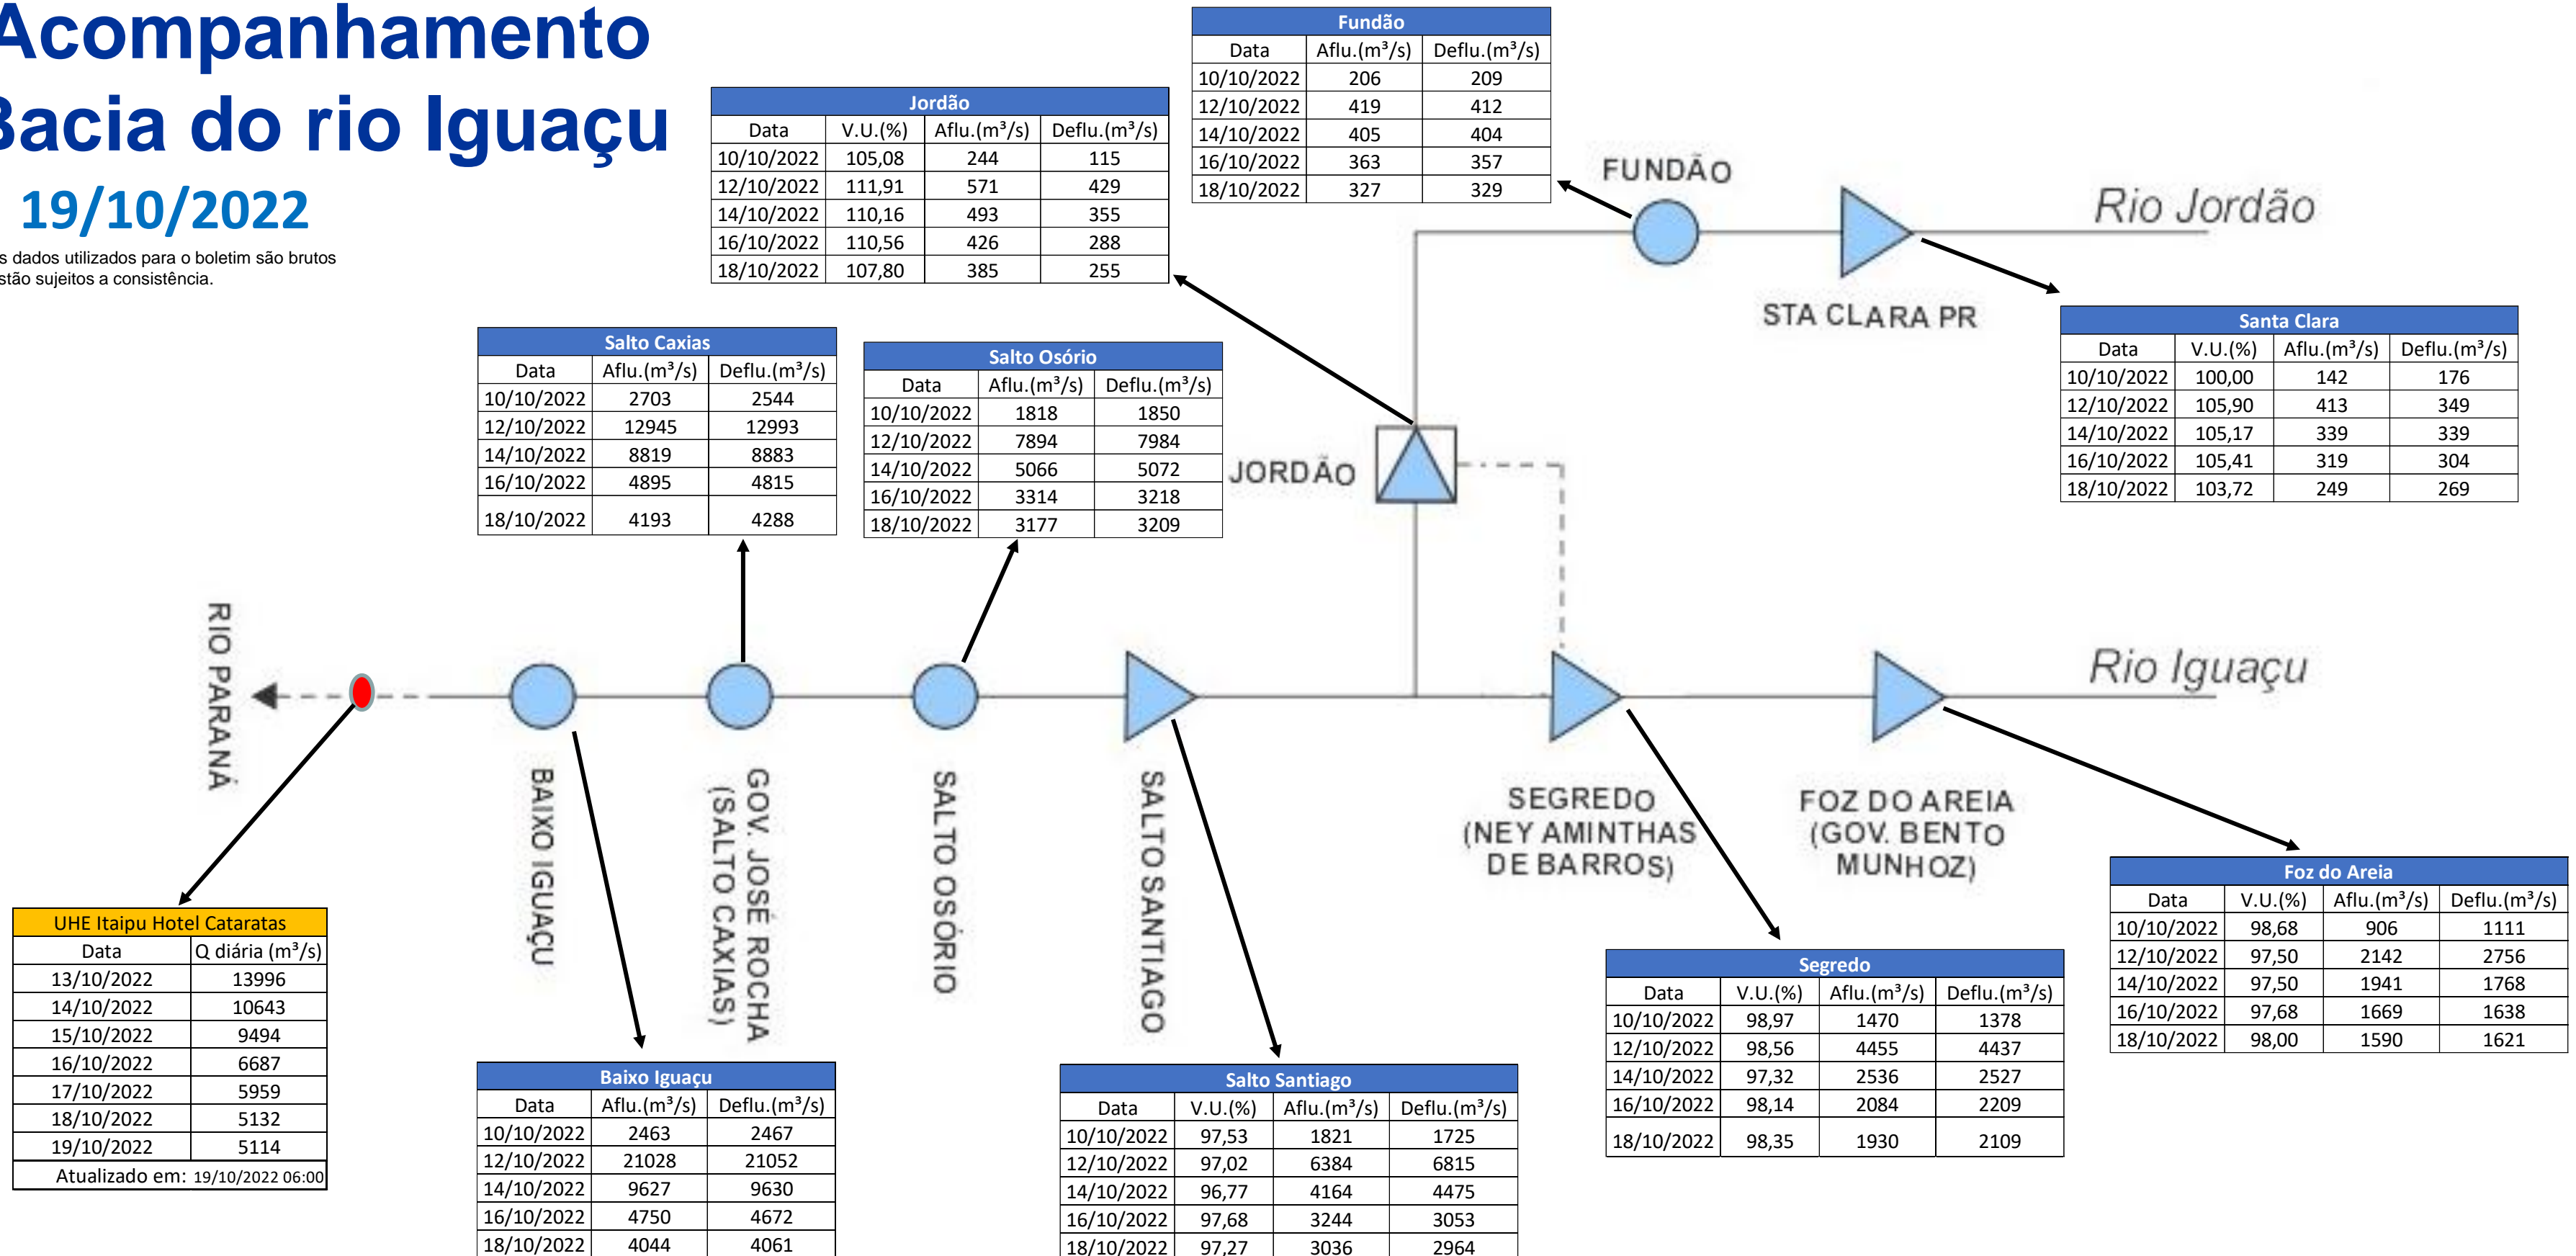

SALA DE SITUAÇÃO

Acompanhamento Bacia do rio Iguaçu 19/10/2022

* Os dados utilizados para o boletim são brutos e estão sujeitos a consistência.

SALA DE SITUAÇÃO

Estação Fluviométrica UHE Itaipu Hotel Cataratas

SALA DE SITUAÇÃO

Acompanhamento Bacia do rio Uruguai 19/10/2022

* Os dados utilizados para o boletim são brutos e estão sujeitos a consistência.