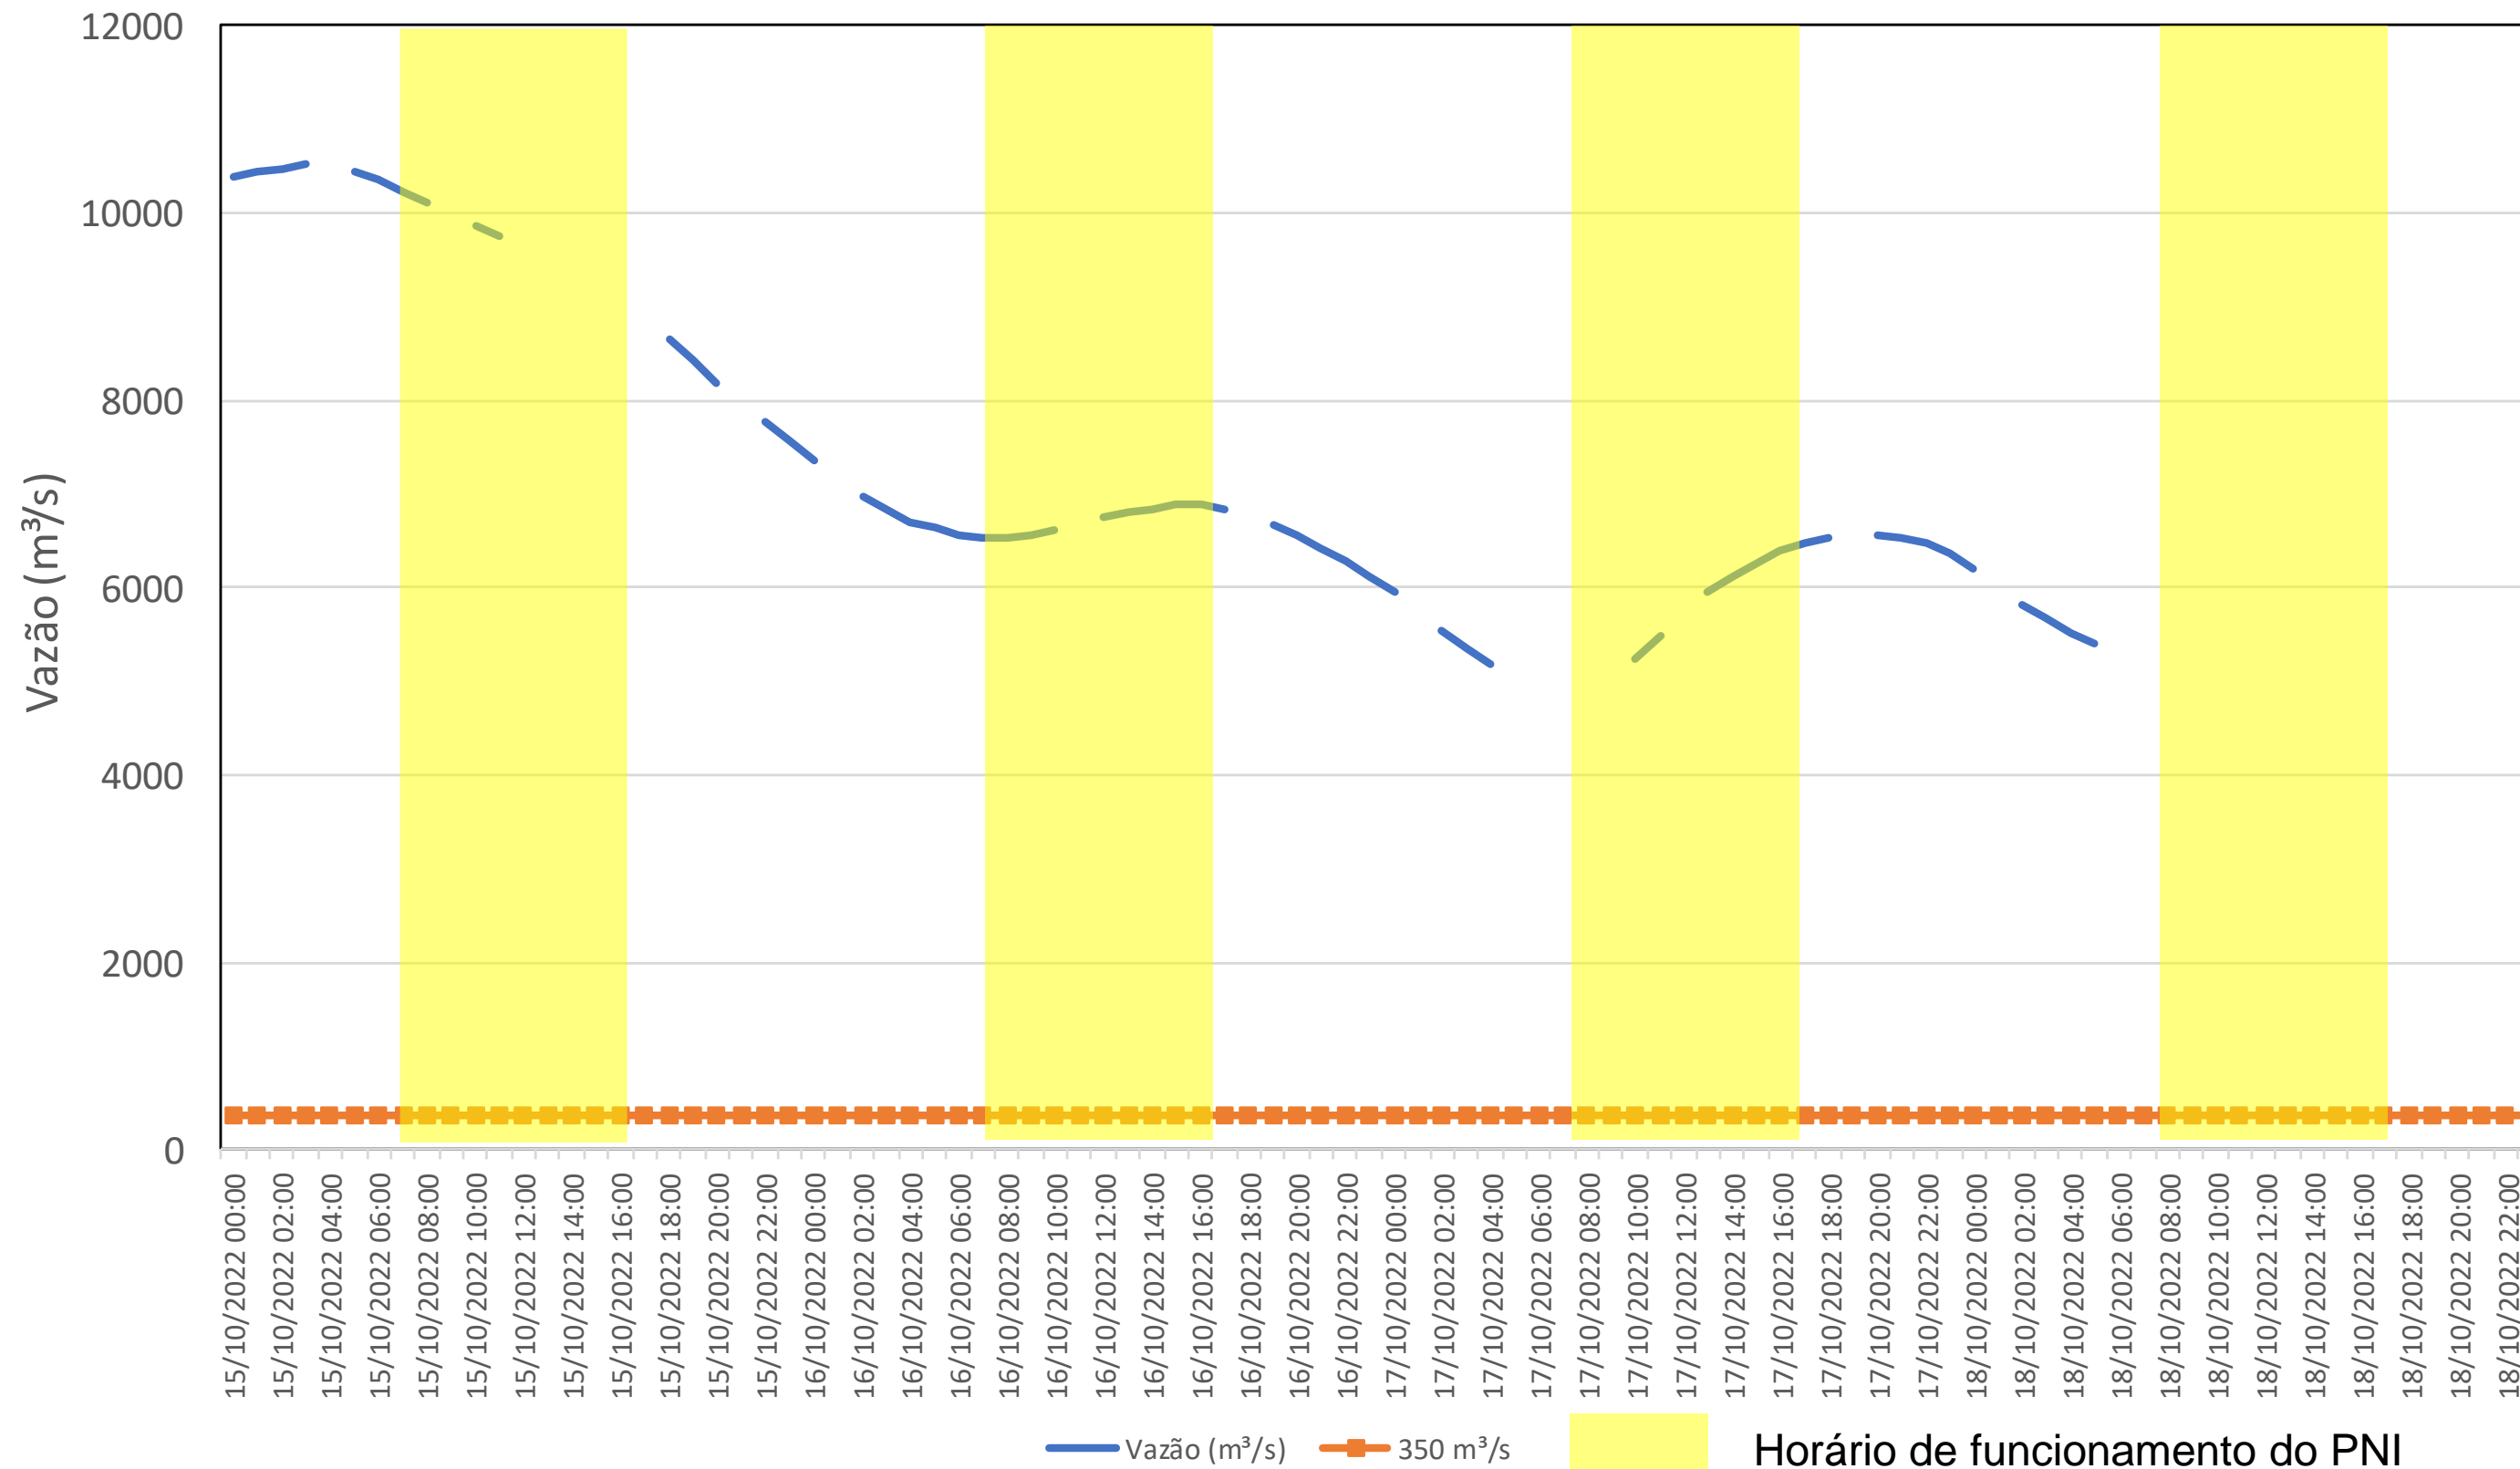

SALA DE SITUAÇÃO

Acompanhamento Bacia do rio Iguaçu

18/10/2022

* Os dados utilizados para o boletim são brutos e estão sujeitos a consistência.

SALA DE SITUAÇÃO

Estação Fluviométrica UHE Itaipu Hotel Cataratas

SALA DE SITUAÇÃO

Acompanhamento Bacia do rio Uruguai

18/10/2022

* Os dados utilizados para o boletim são brutos e estão sujeitos a consistência.