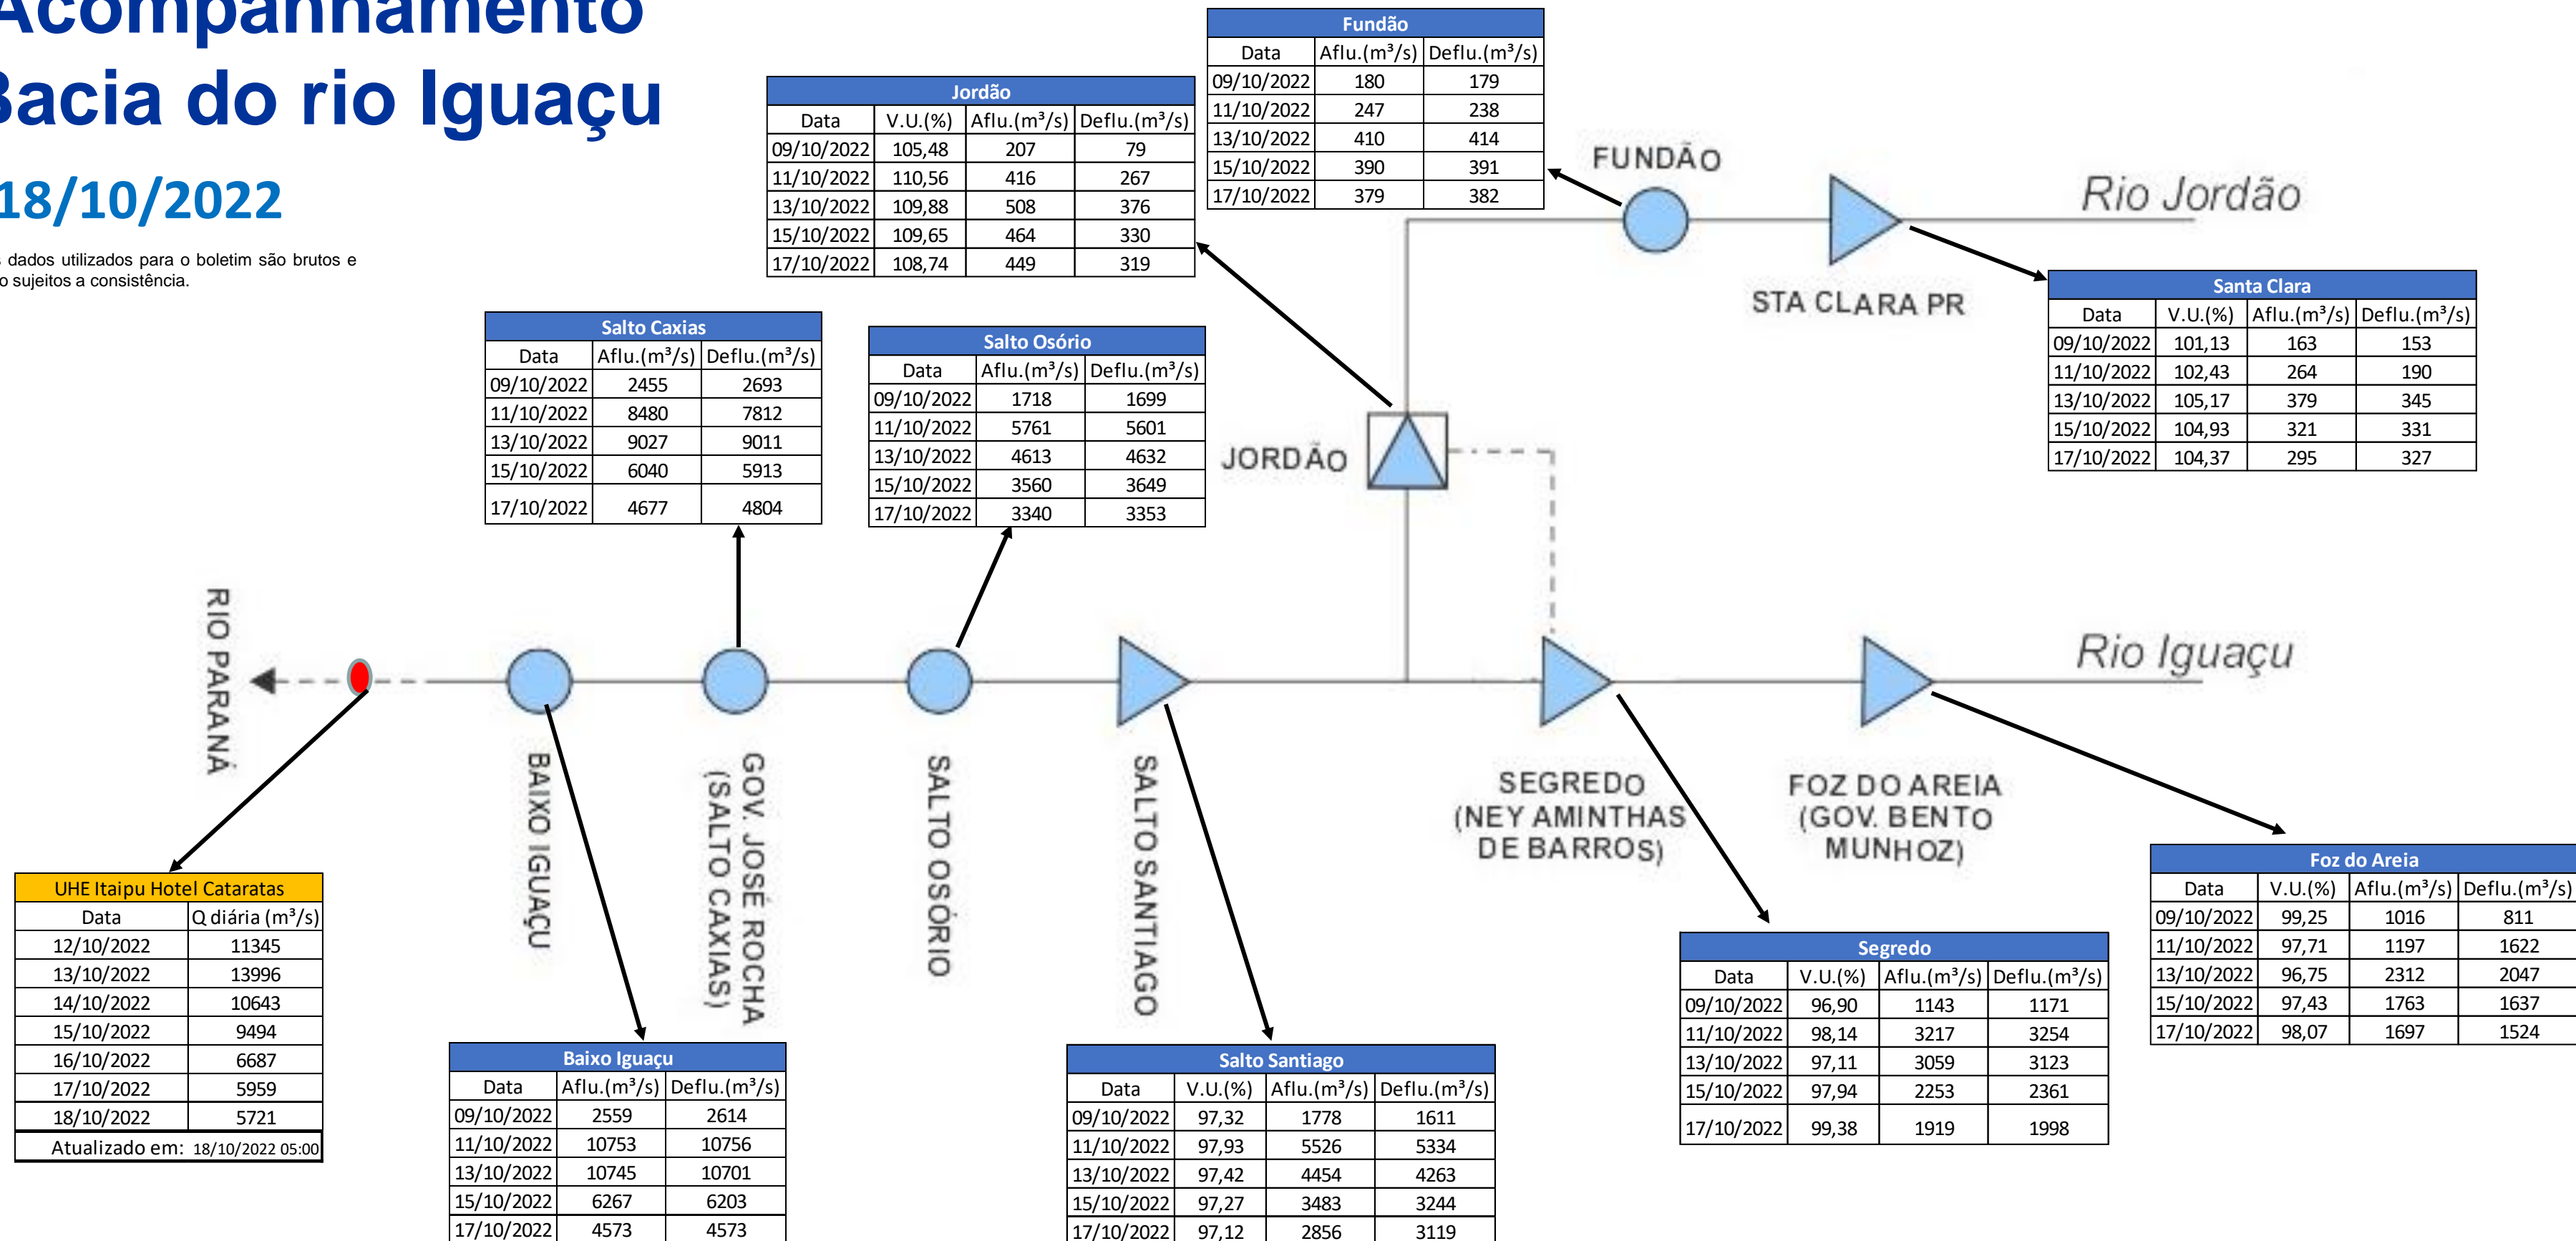

SALA DE SITUAÇÃO

Acompanhamento Bacia do rio Iguaçu

18/10/2022

* Os dados utilizados para o boletim são brutos e estão sujeitos a consistência.

SALA DE SITUAÇÃO

Estação Fluviométrica UHE Itaipu Hotel Cataratas

SALA DE SITUAÇÃO

Acompanhamento Bacia do rio Uruguai

18/10/2022

* Os dados utilizados para o boletim são brutos e estão sujeitos a consistência.