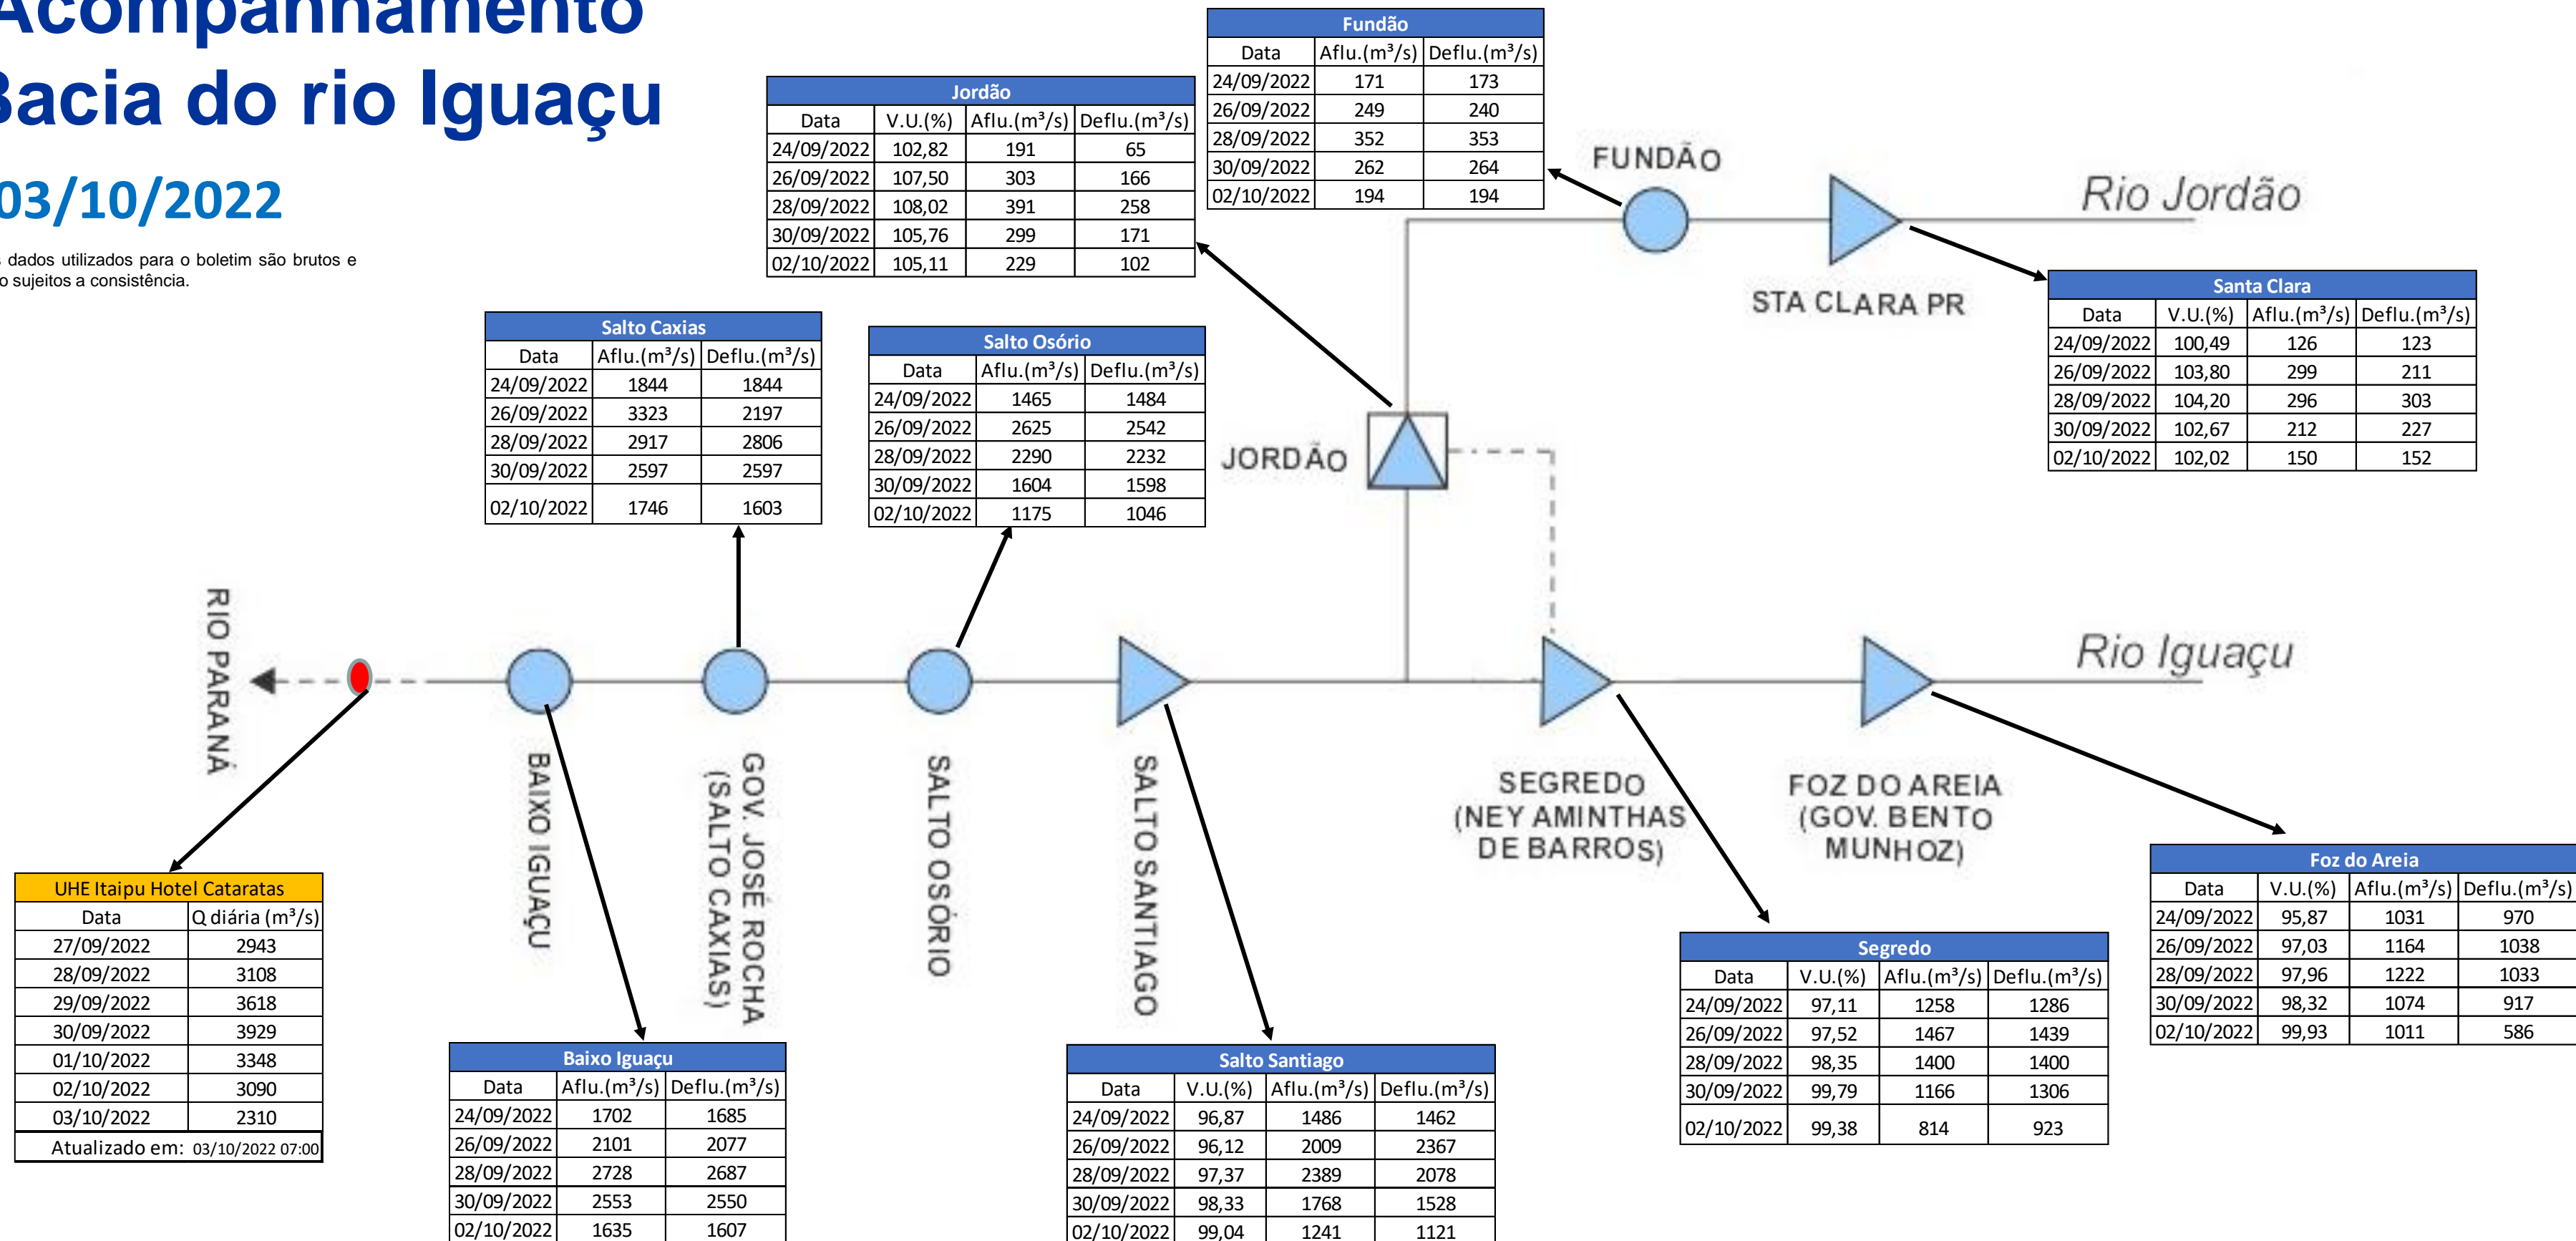

SALA DE SITUAÇÃO

Acompanhamento Bacia do rio Iguaçu

03/10/2022

* Os dados utilizados para o boletim são brutos e estão sujeitos a consistência.

SALA DE SITUAÇÃO

Estação Fluviométrica UHE Itaipu Hotel Cataratas

SALA DE SITUAÇÃO

Acompanhamento Bacia do rio Uruguai

03/10/2022

* Os dados utilizados para o boletim são brutos e estão sujeitos a consistência.