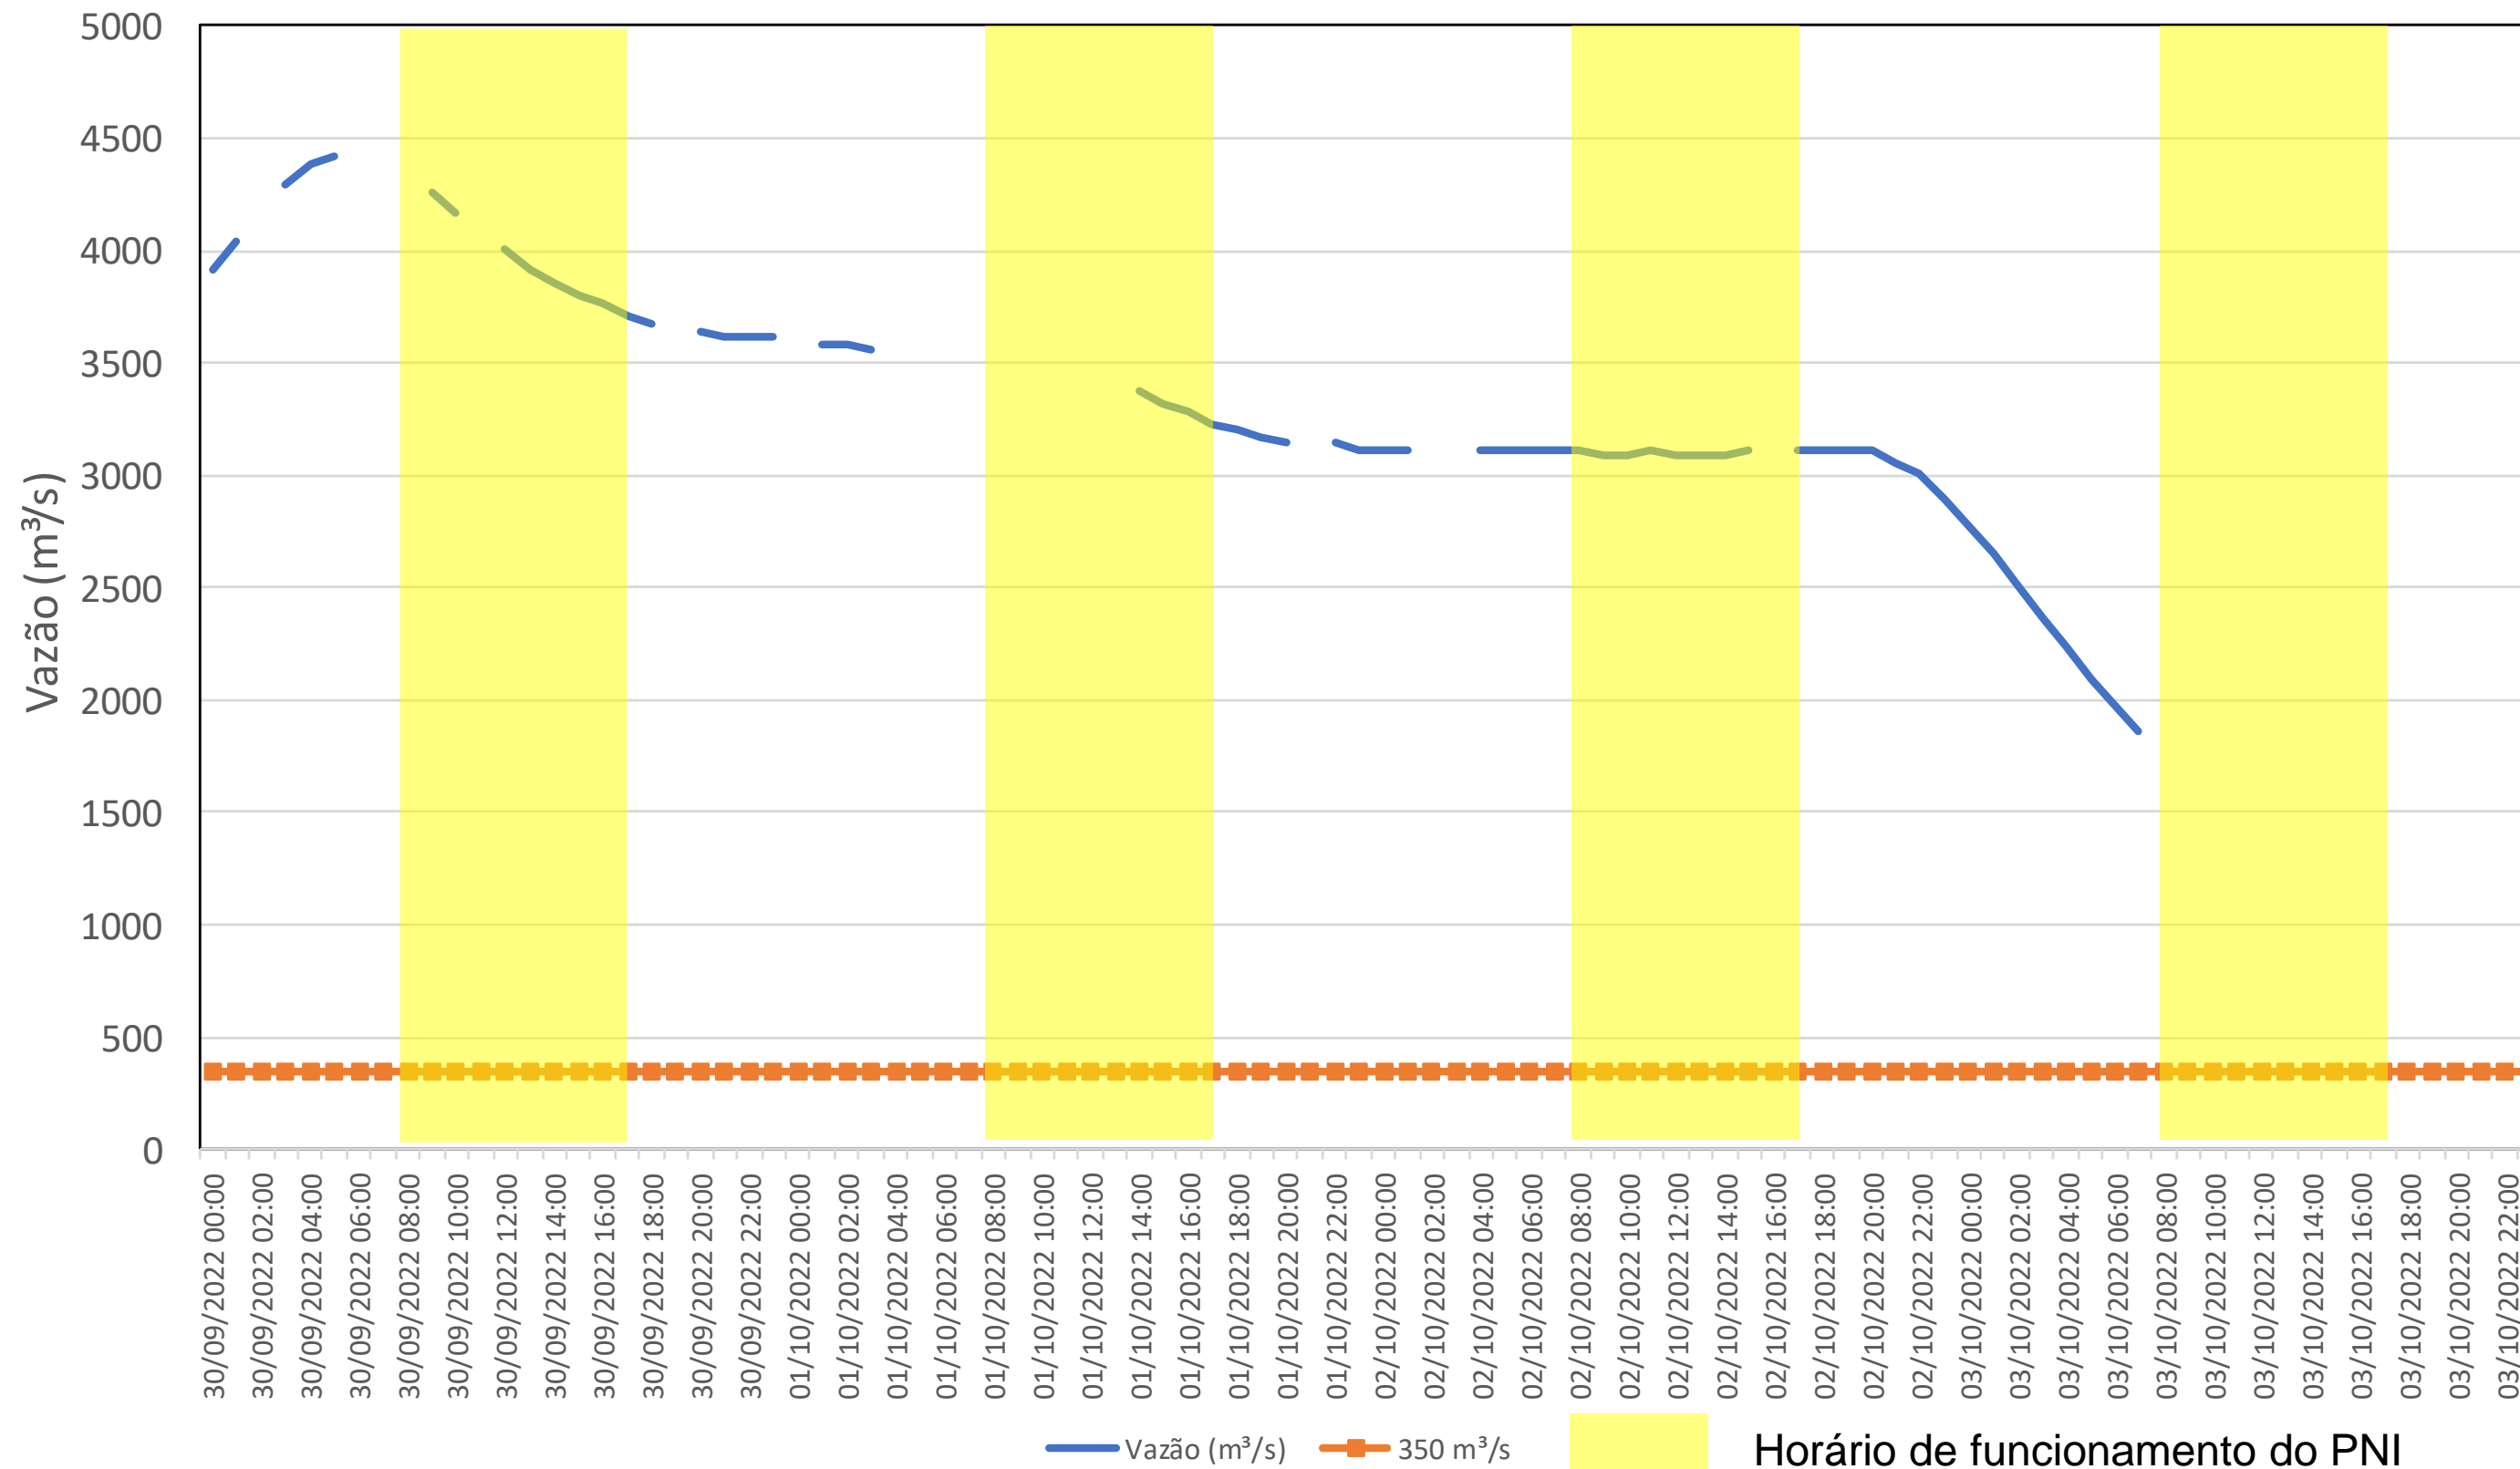

SALA DE SITUAÇÃO

Acompanhamento Bacia do rio Iguaçu

03/10/2022

* Os dados utilizados para o boletim são brutos e estão sujeitos a consistência.

SALA DE SITUAÇÃO

Estação Fluviométrica UHE Itaipu Hotel Cataratas

SALA DE SITUAÇÃO

Acompanhamento Bacia do rio Uruguai

03/10/2022

* Os dados utilizados para o boletim são brutos e estão sujeitos a consistência.