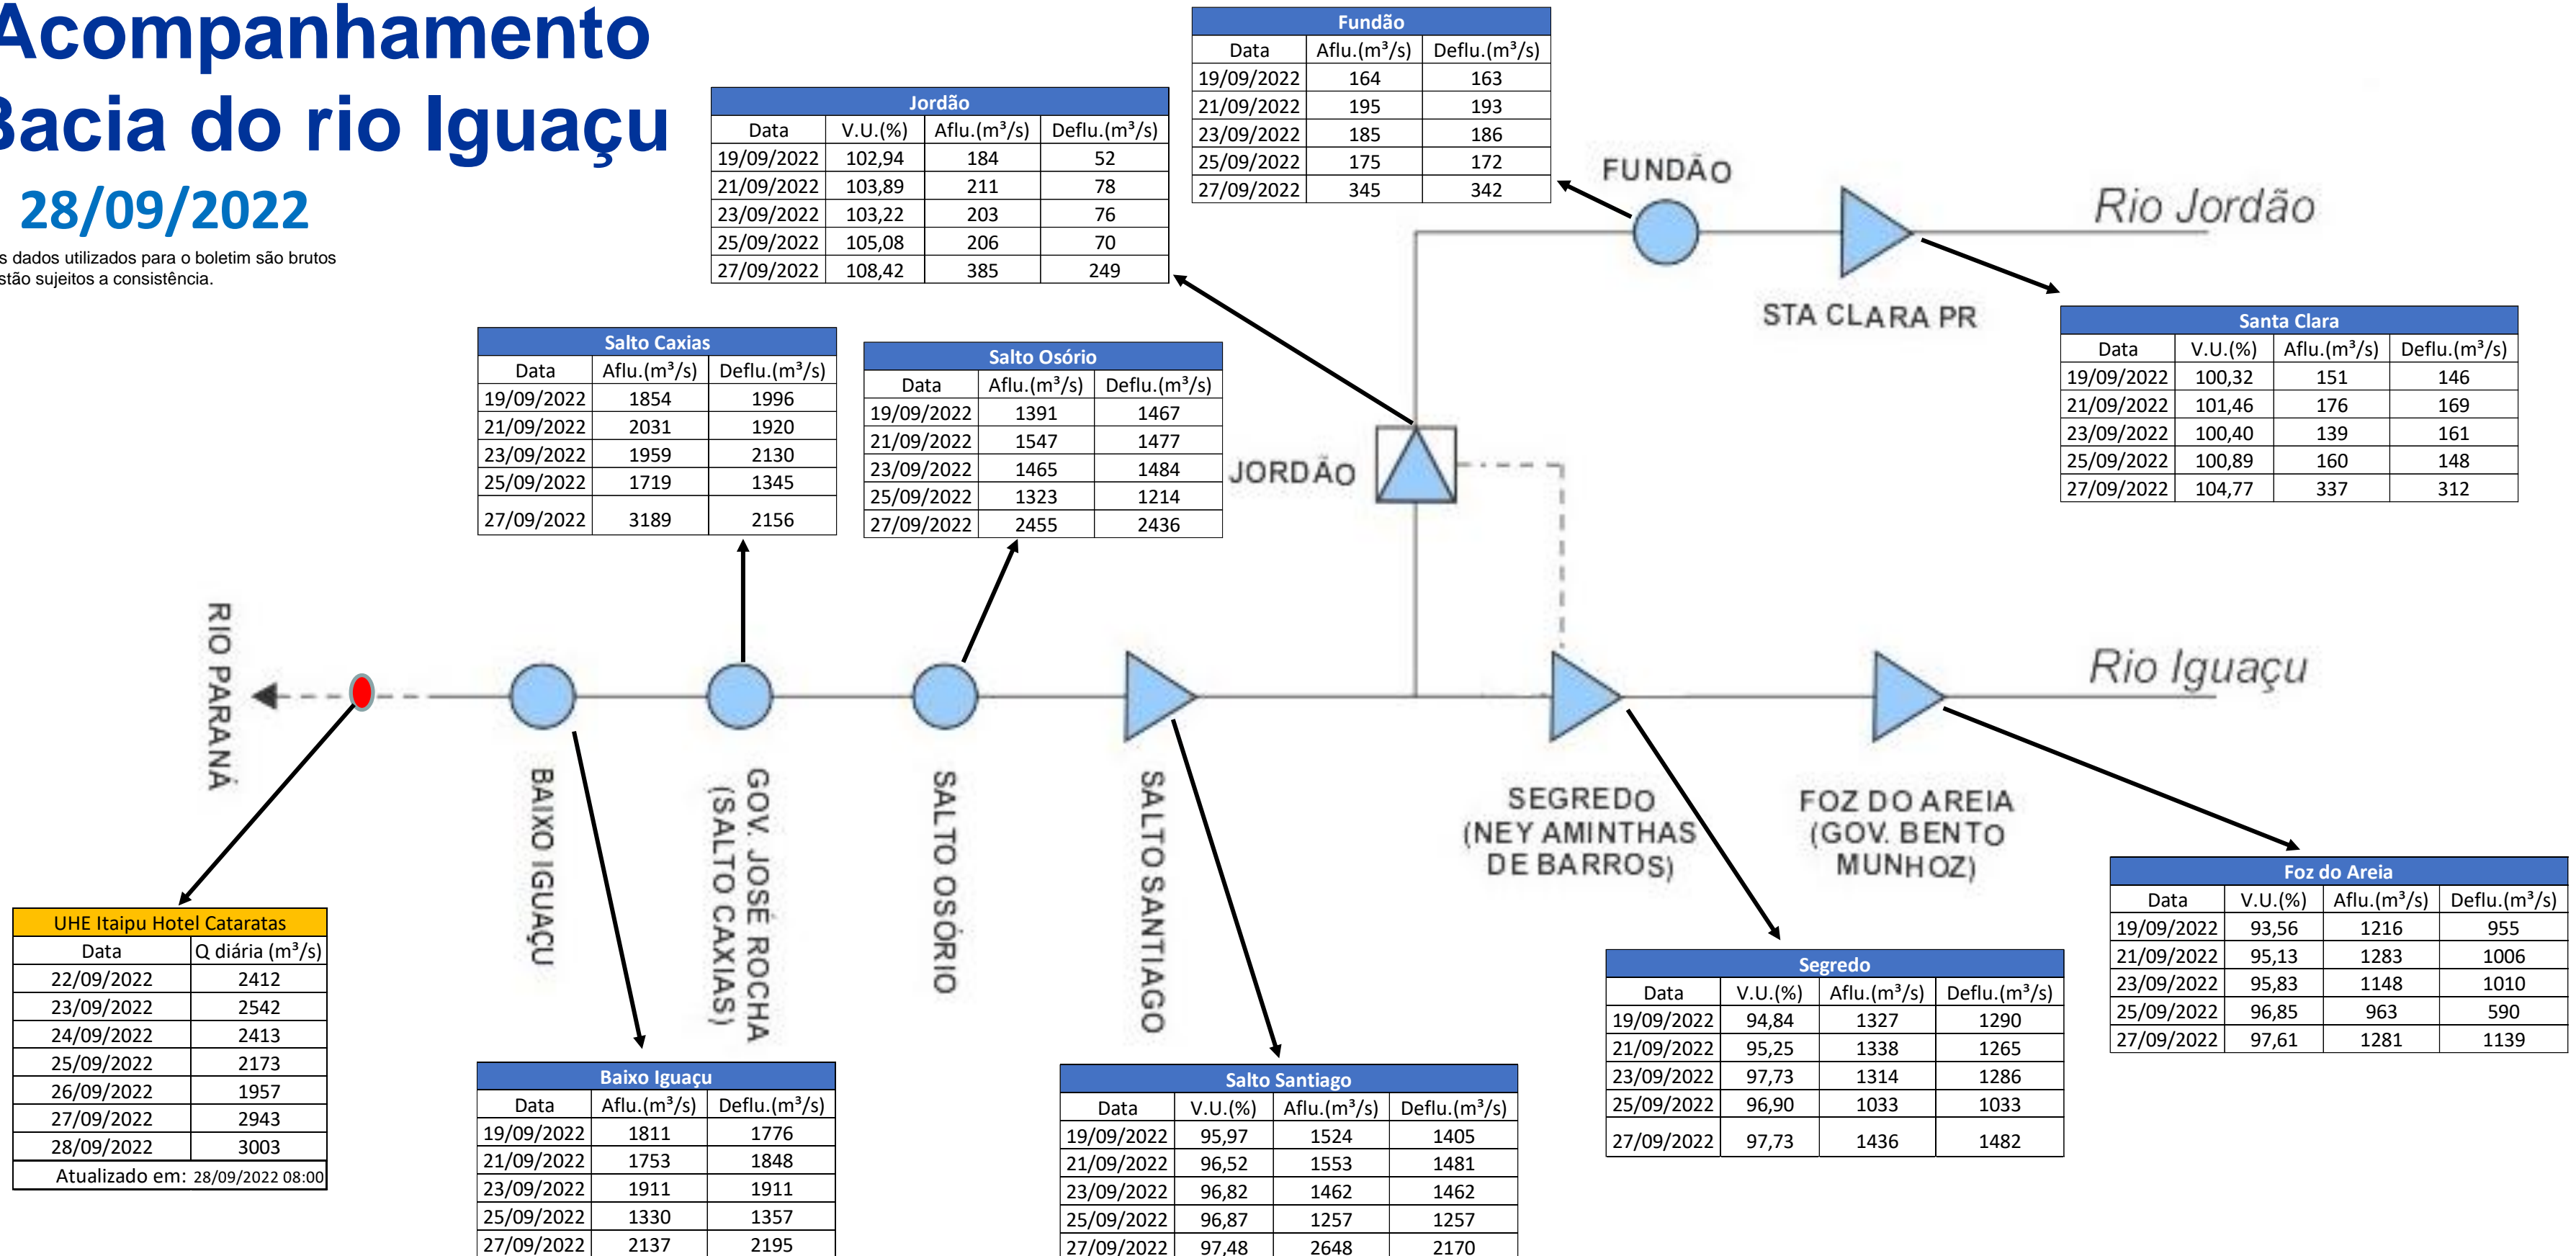

# SALA DE SITUAÇÃO

## Acompanhamento Bacia do rio Iguaçu 28/09/2022

\* Os dados utilizados para o boletim são brutos e estão sujeitos a consistência.

## Estação Fluviométrica UHE Itaipu Hotel Cataratas