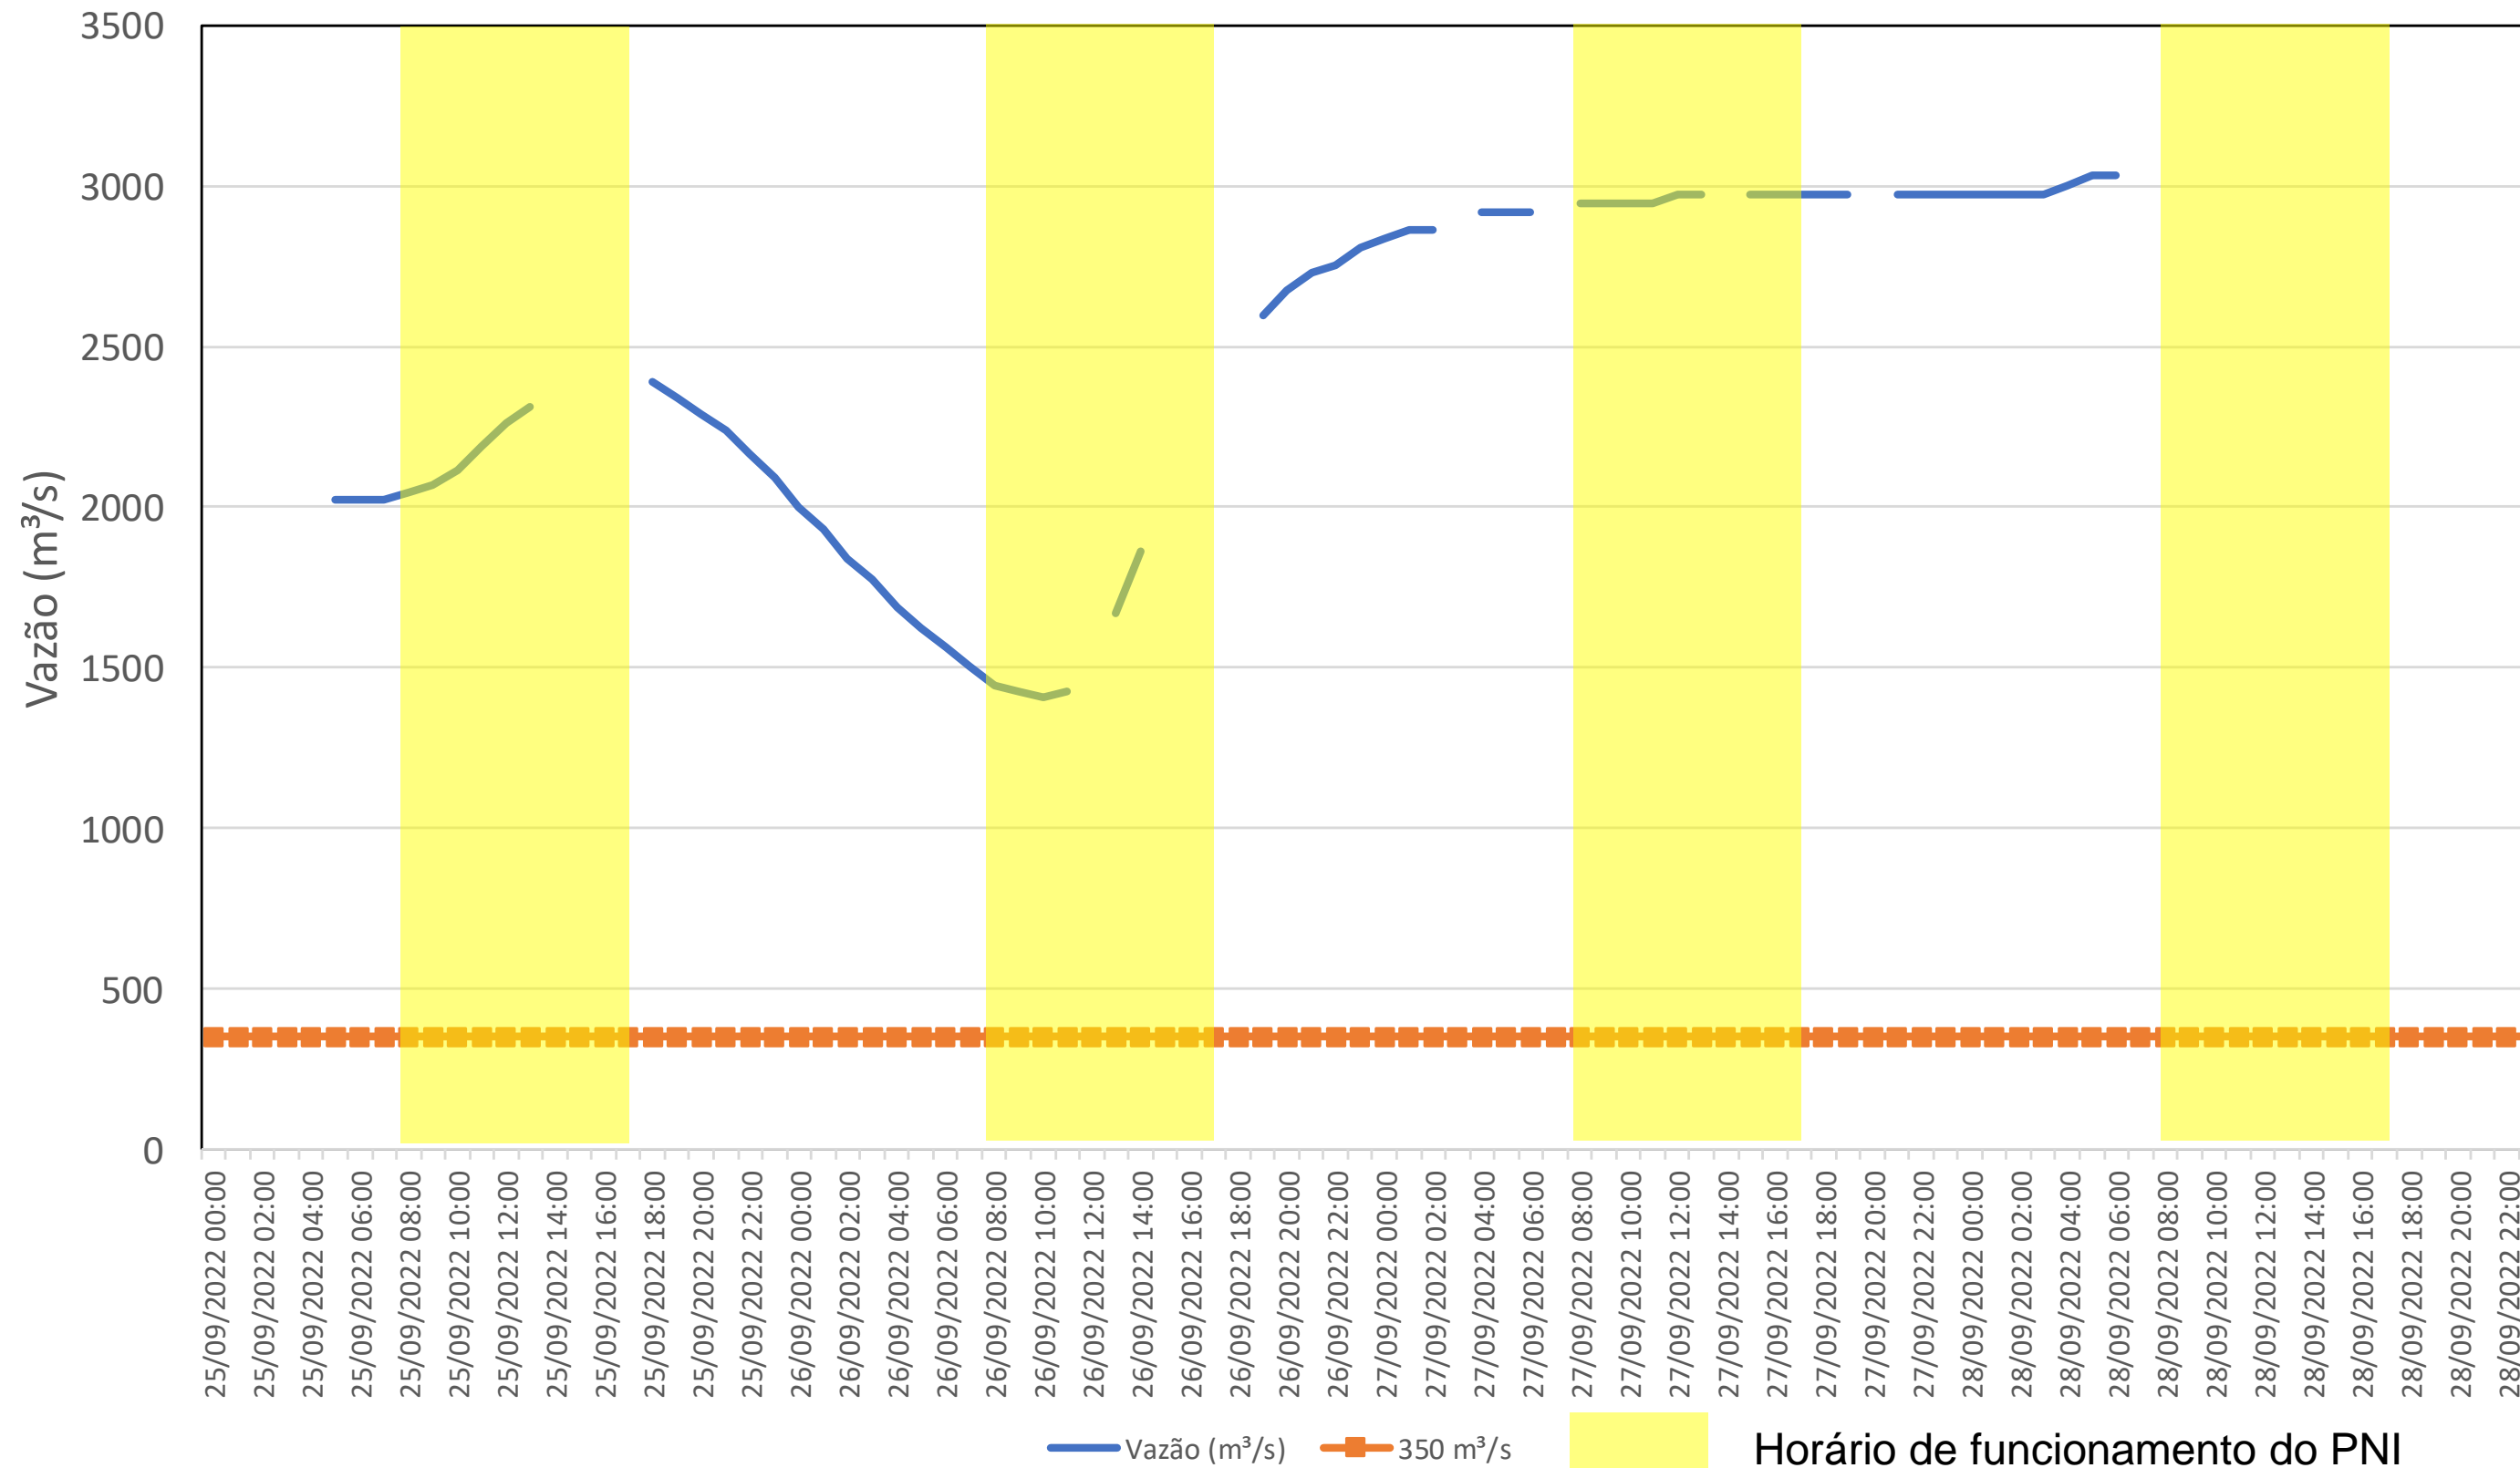

SALA DE SITUAÇÃO

Estação Fluviométrica UHE Itaipu Hotel Cataratas