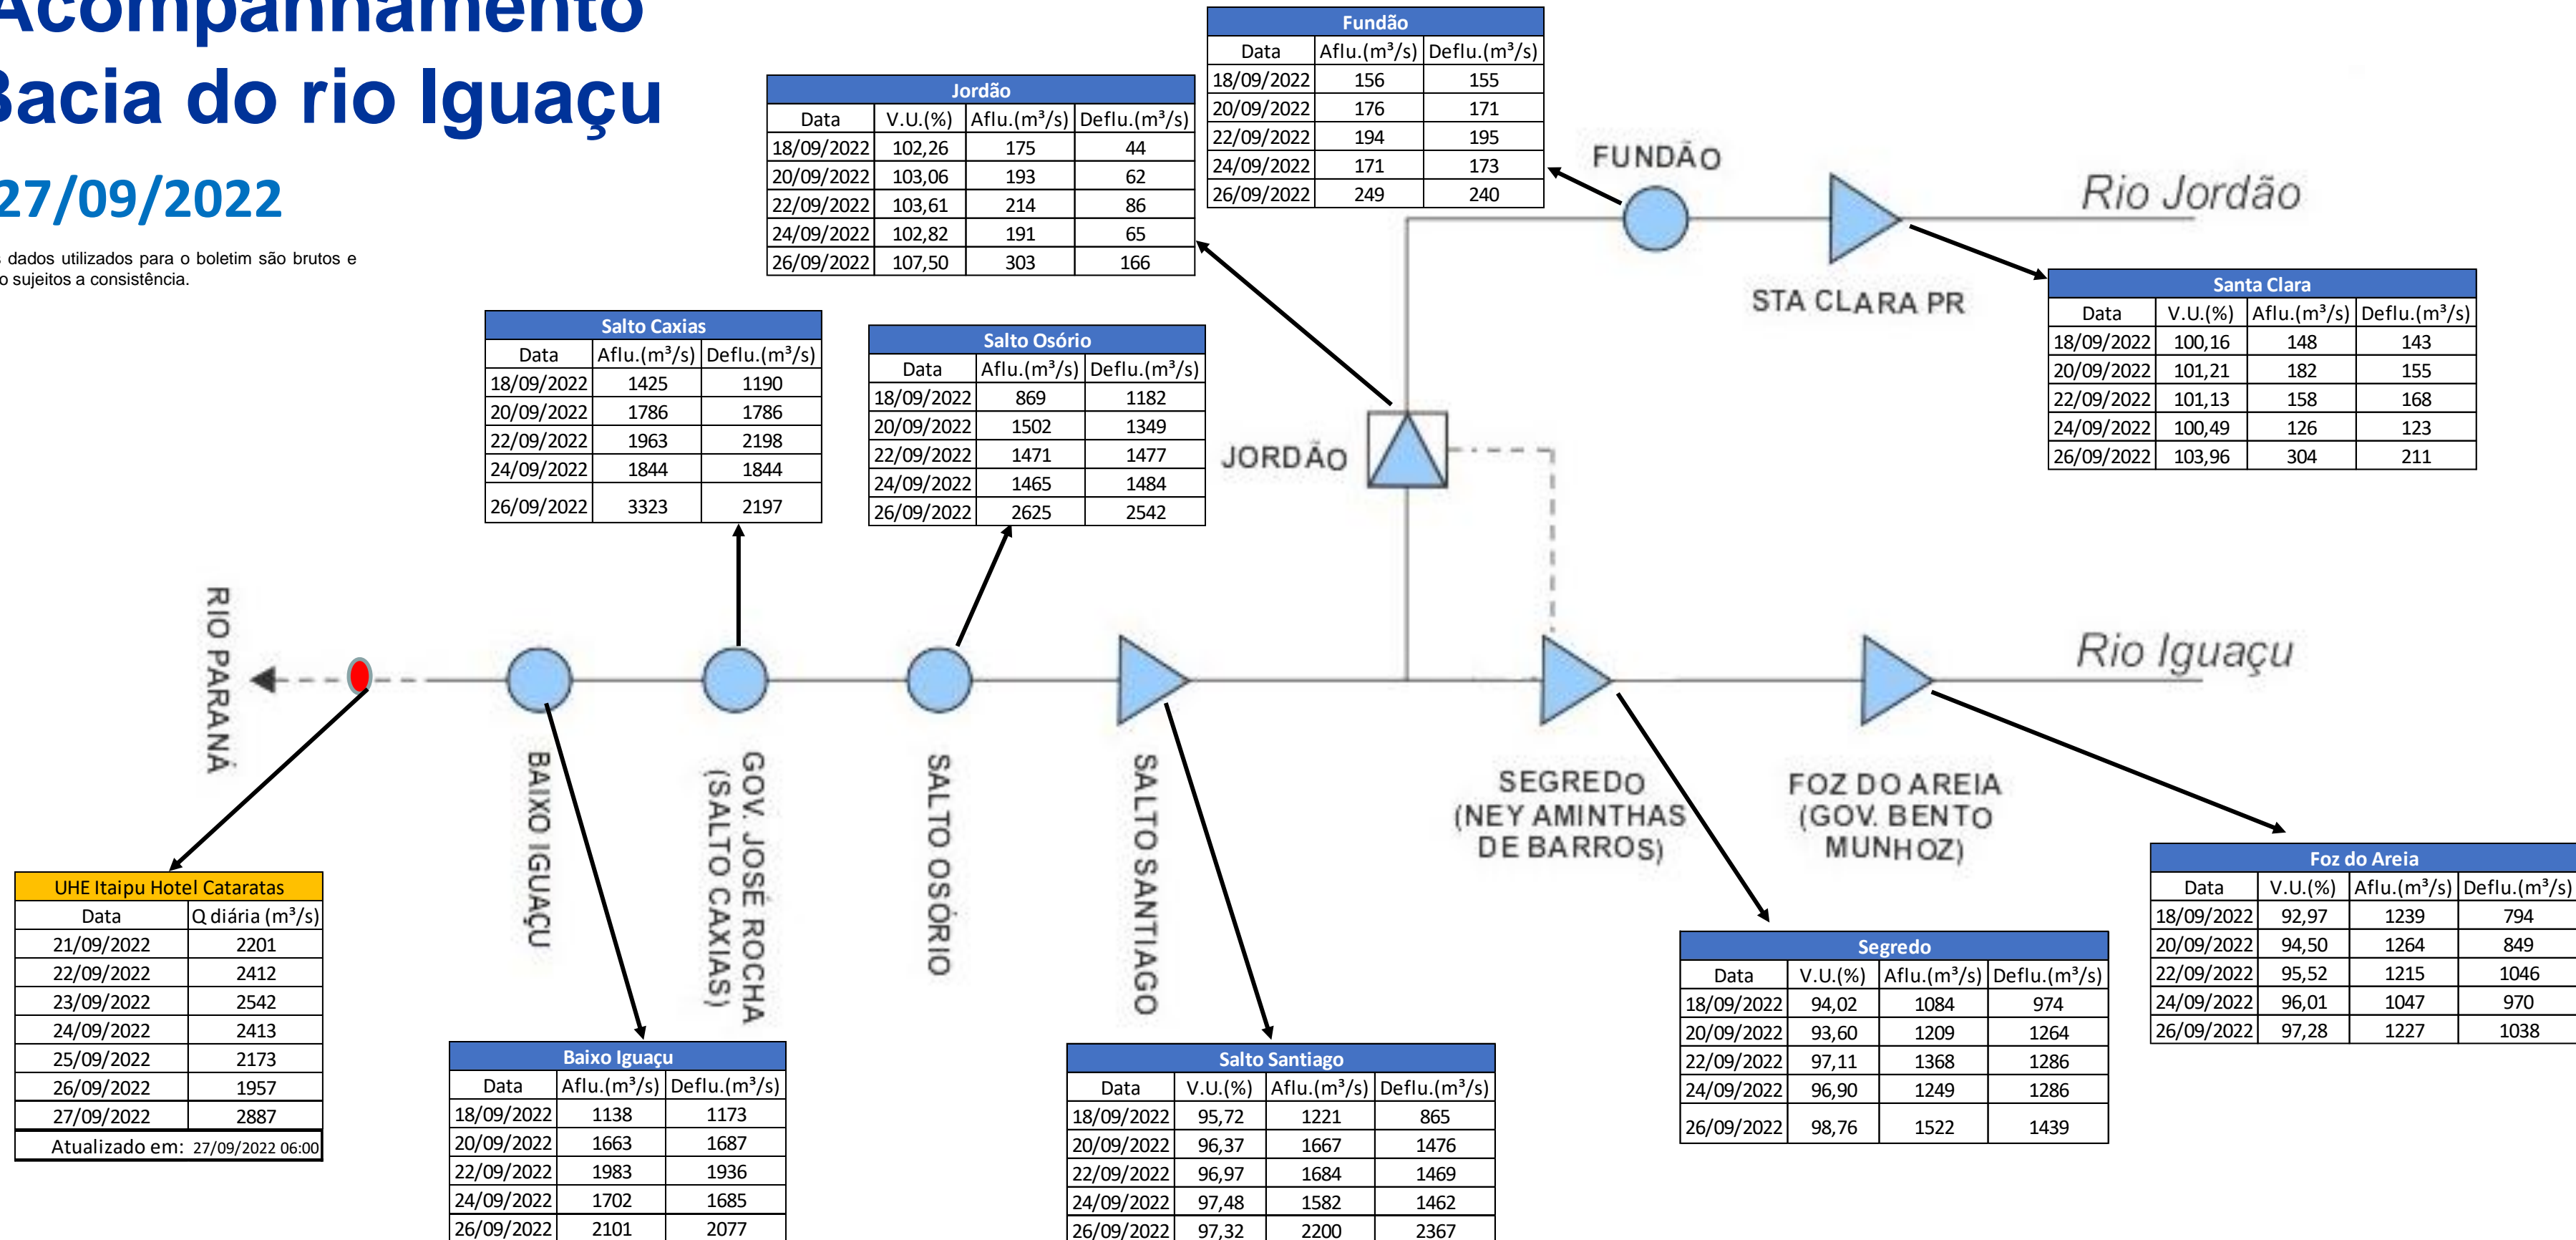

# SALA DE SITUAÇÃO

## Acompanhamento Bacia do rio Iguaçu

27/09/2022

\* Os dados utilizados para o boletim são brutos e estão sujeitos a consistência.

## Estação Fluviométrica UHE Itaipu Hotel Cataratas