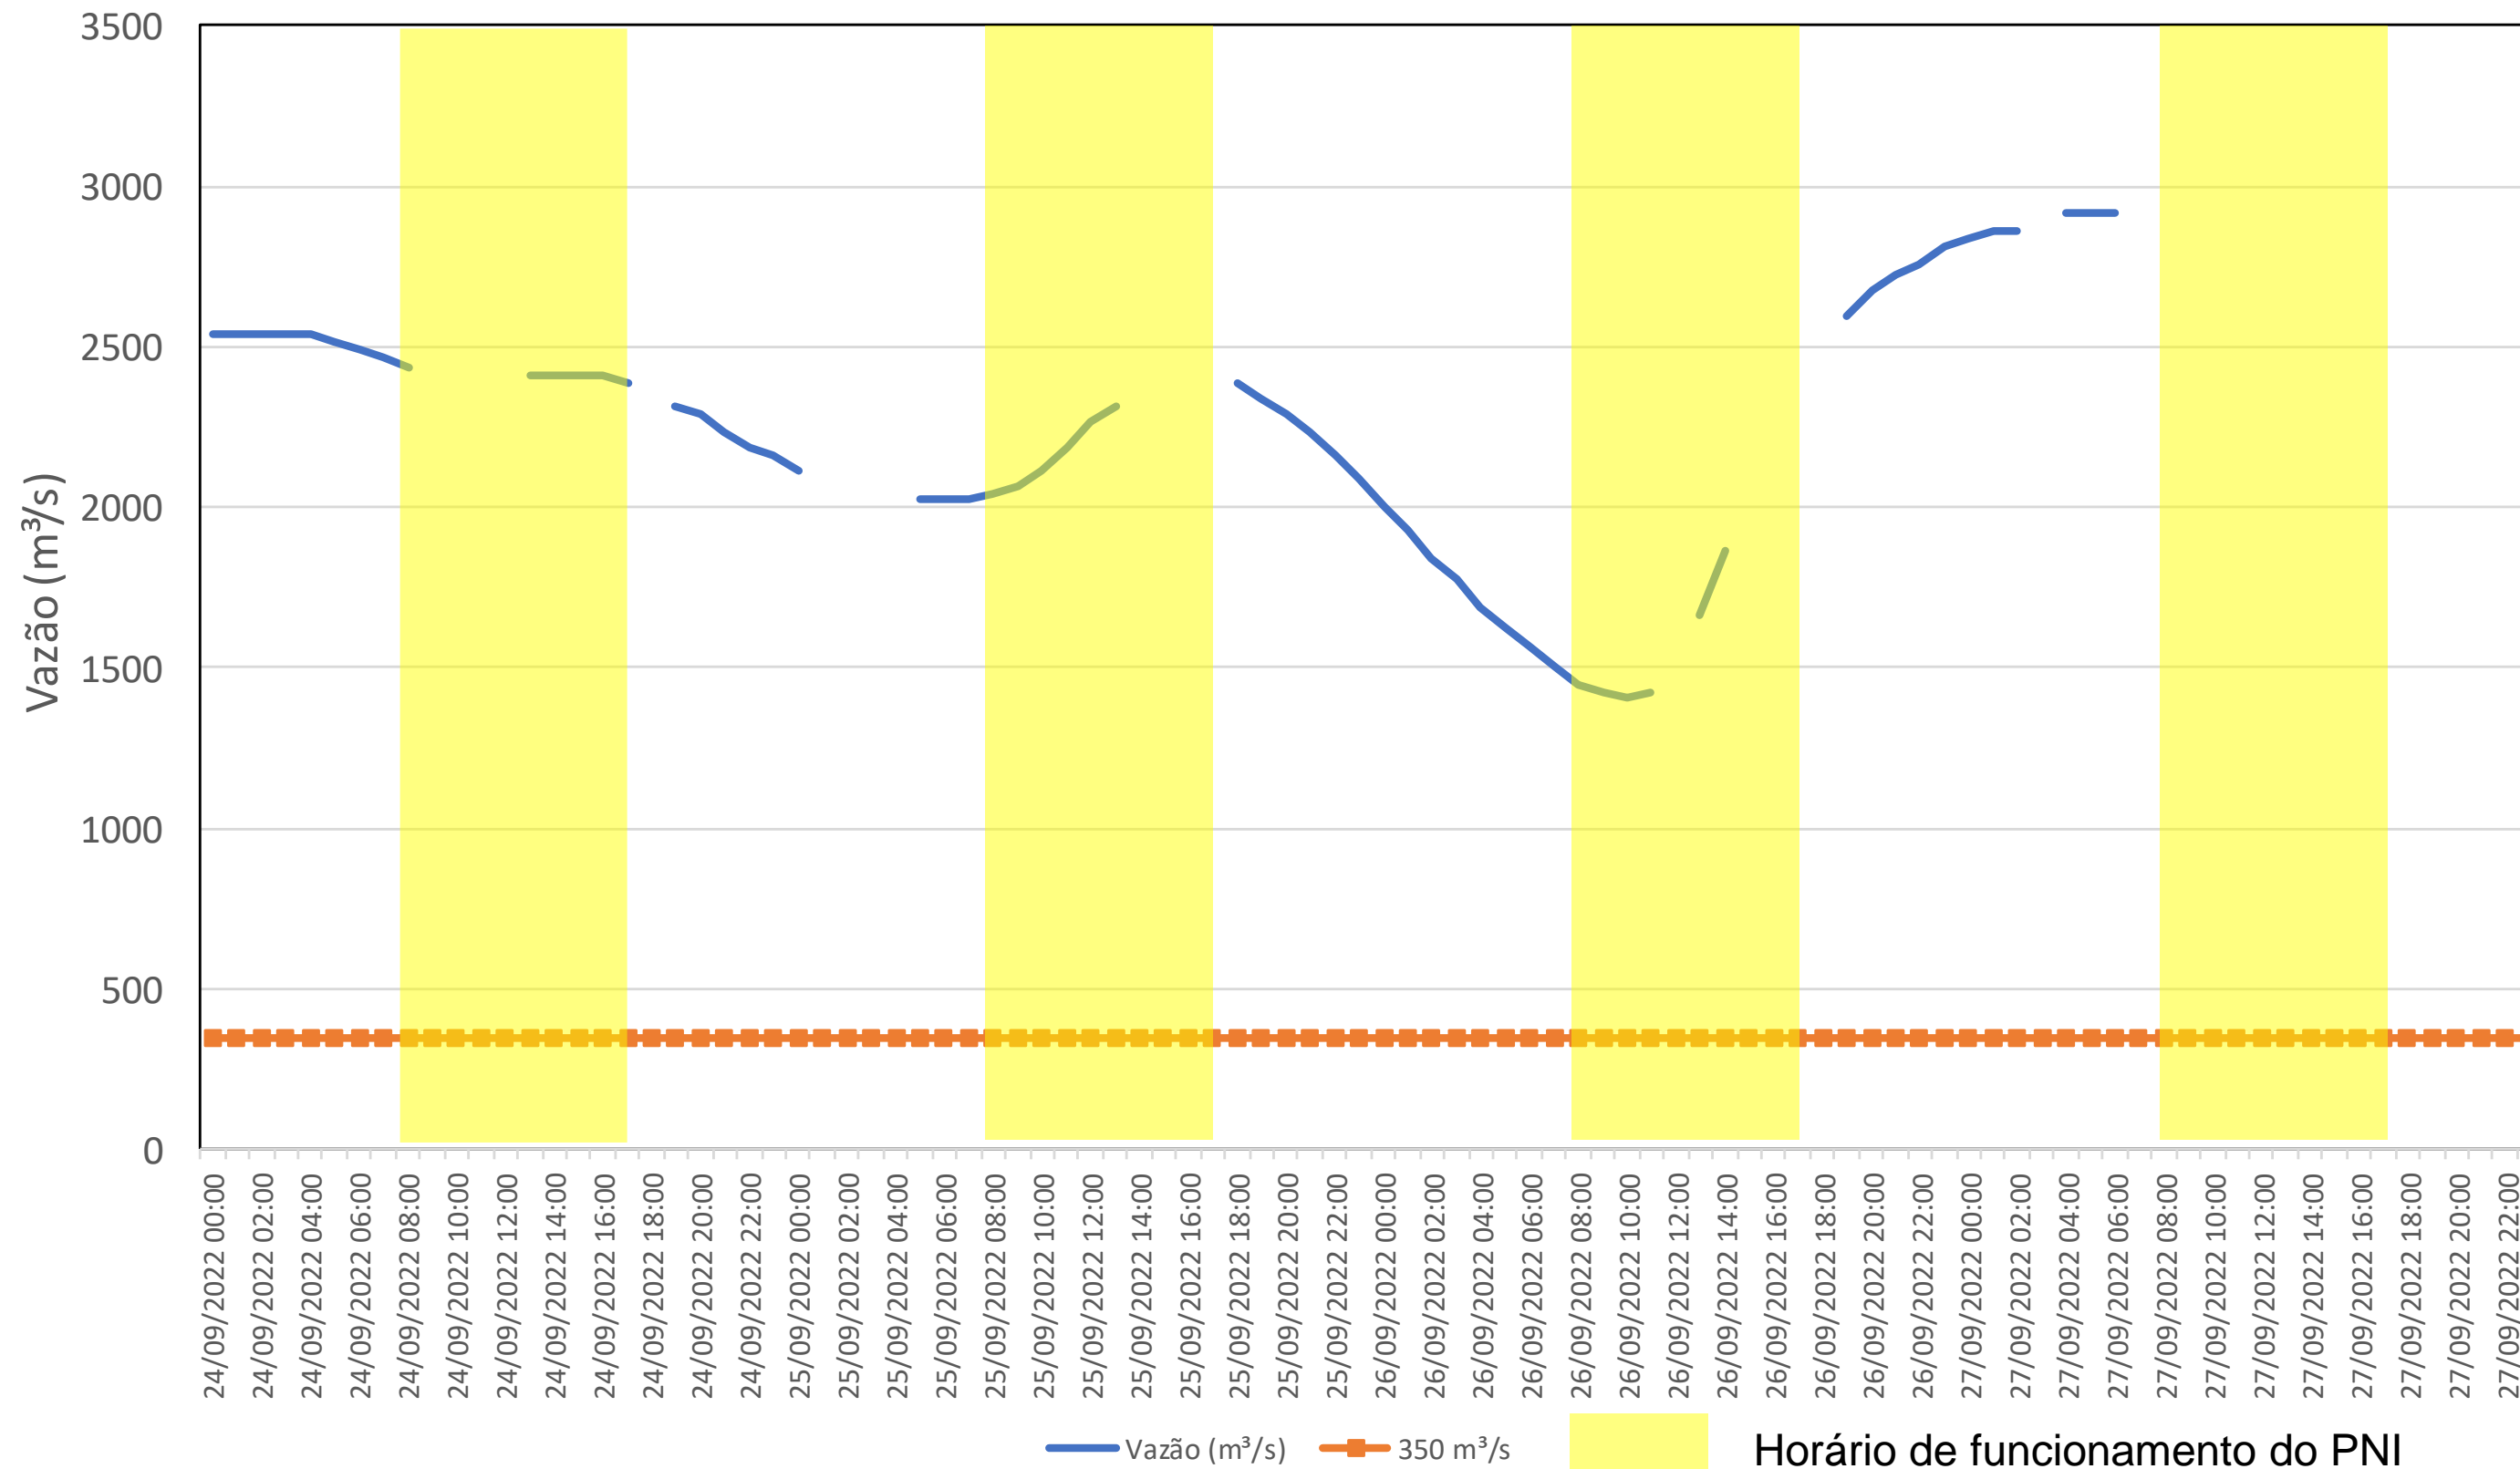

SALA DE SITUAÇÃO

Estação Fluviométrica UHE Itaipu Hotel Cataratas