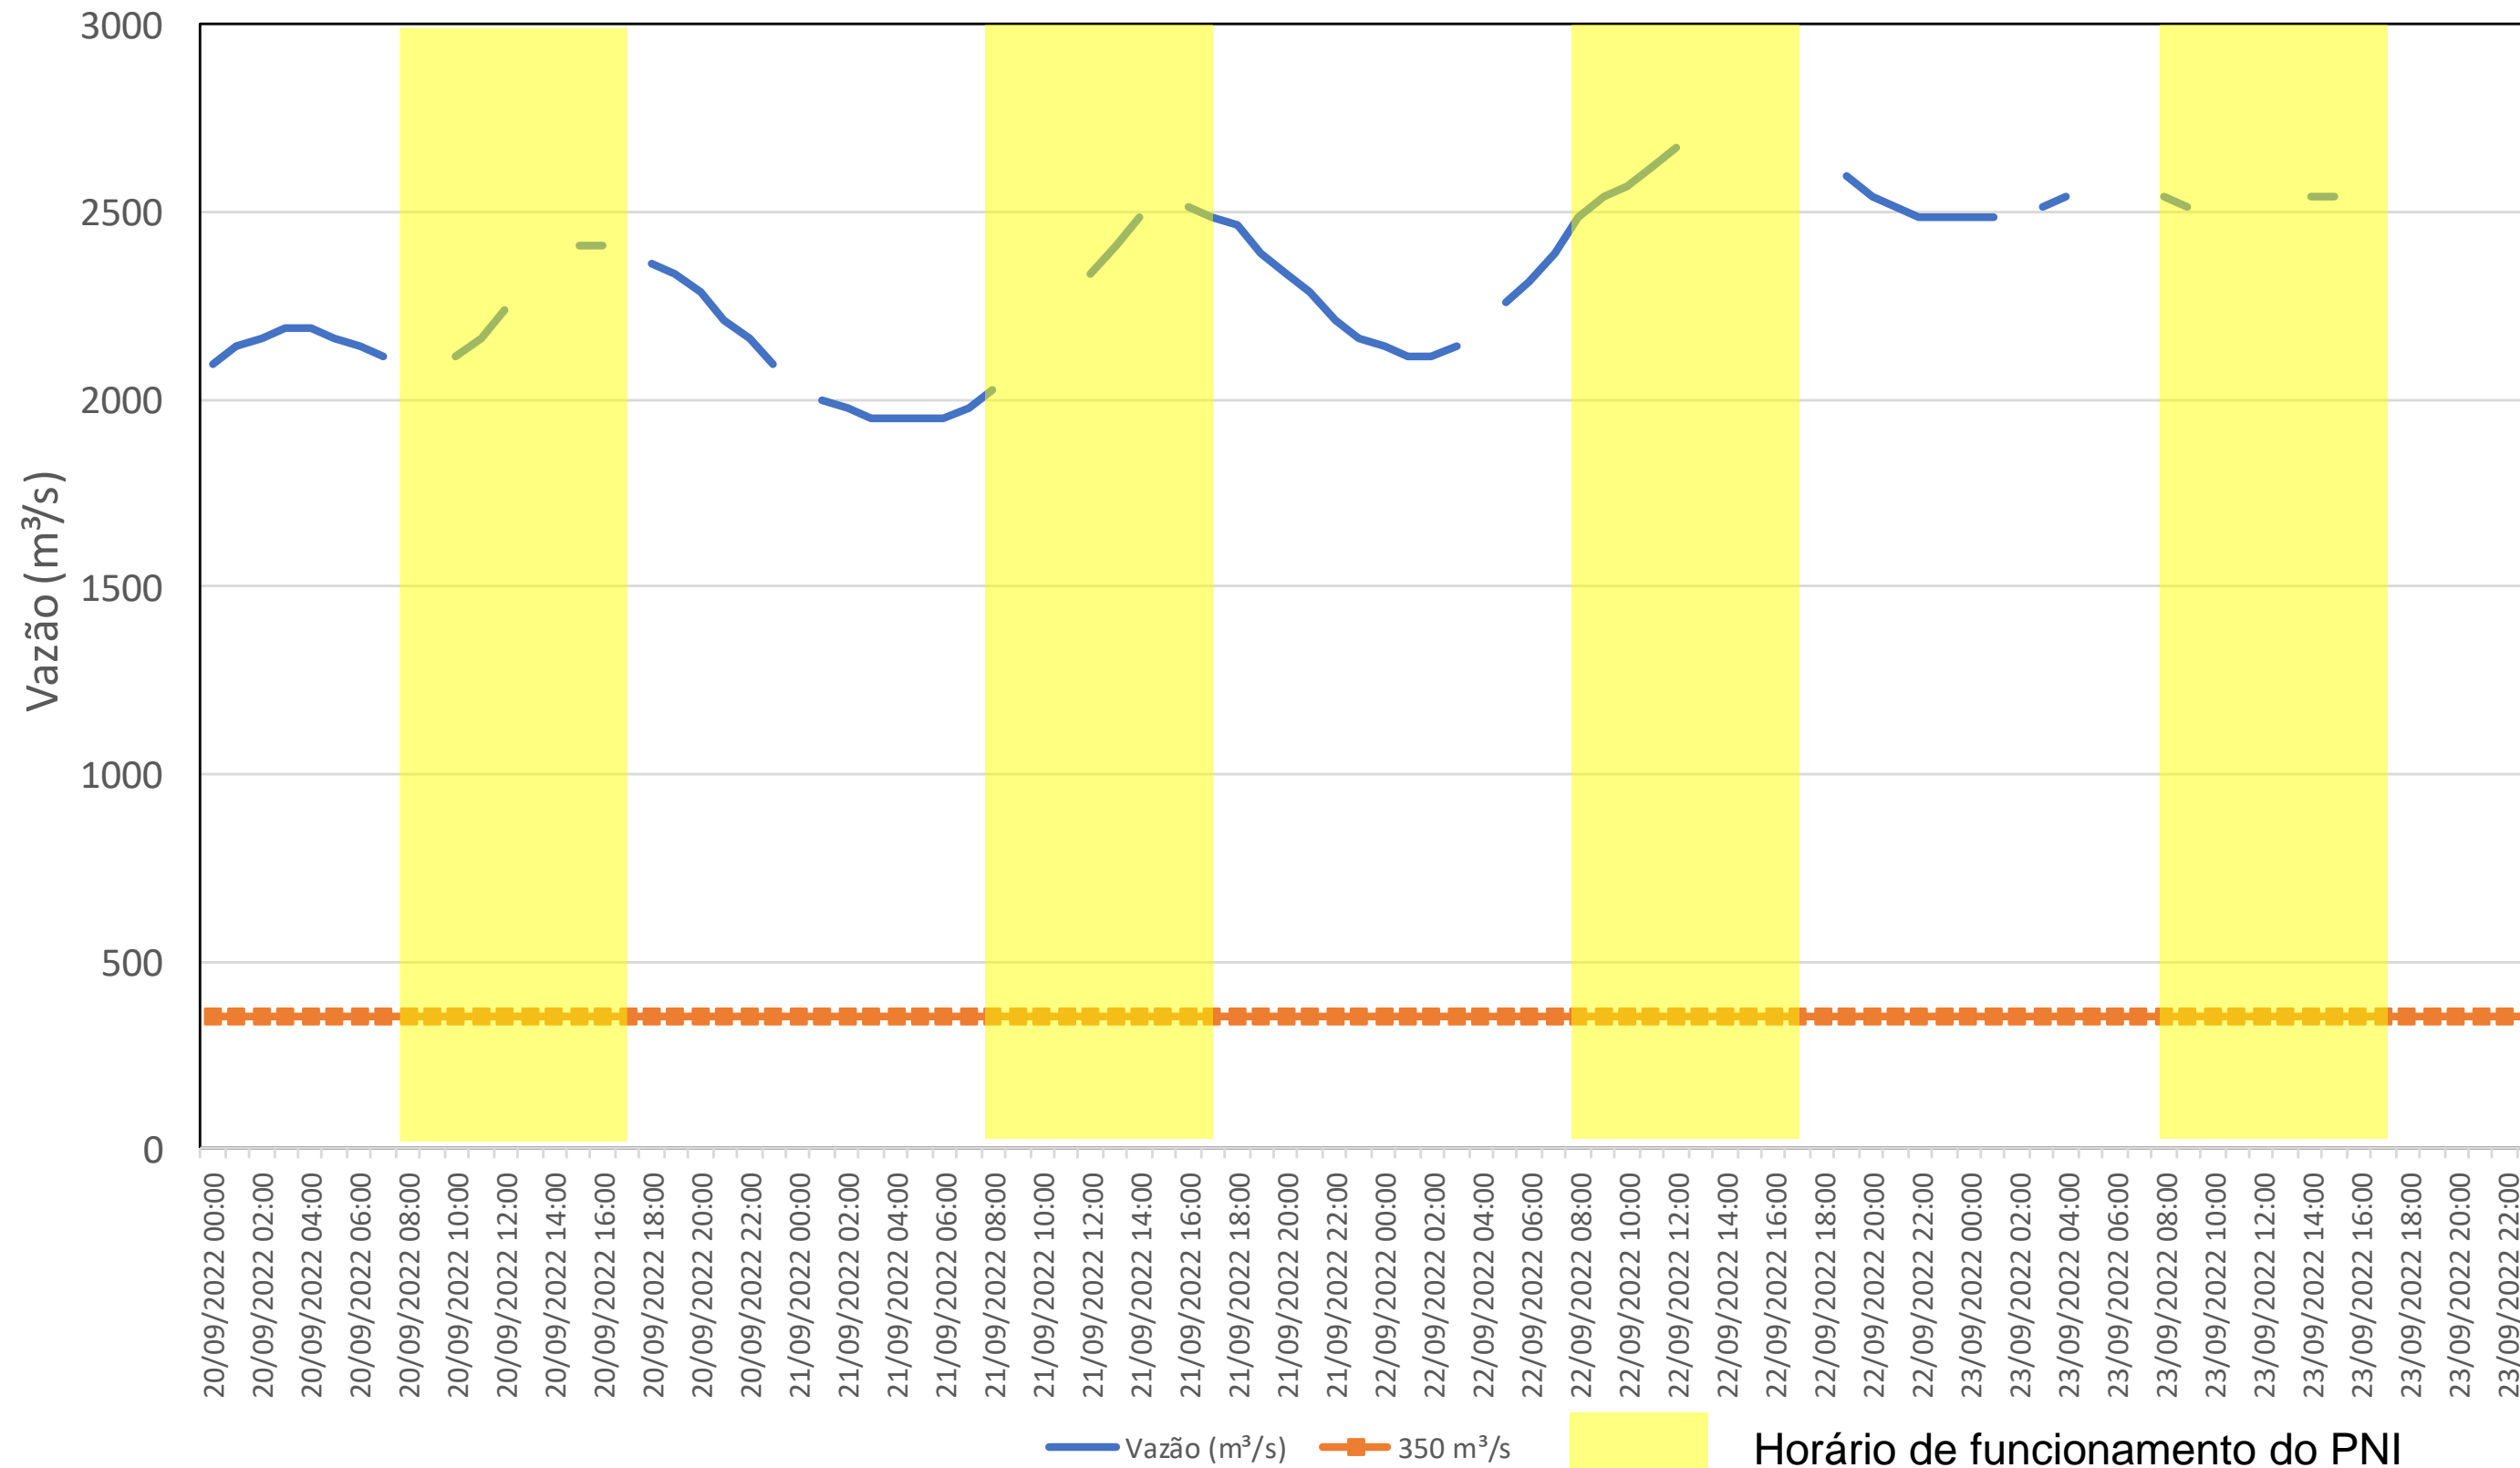

SALA DE SITUAÇÃO

Estação Fluviométrica UHE Itaipu Hotel Cataratas