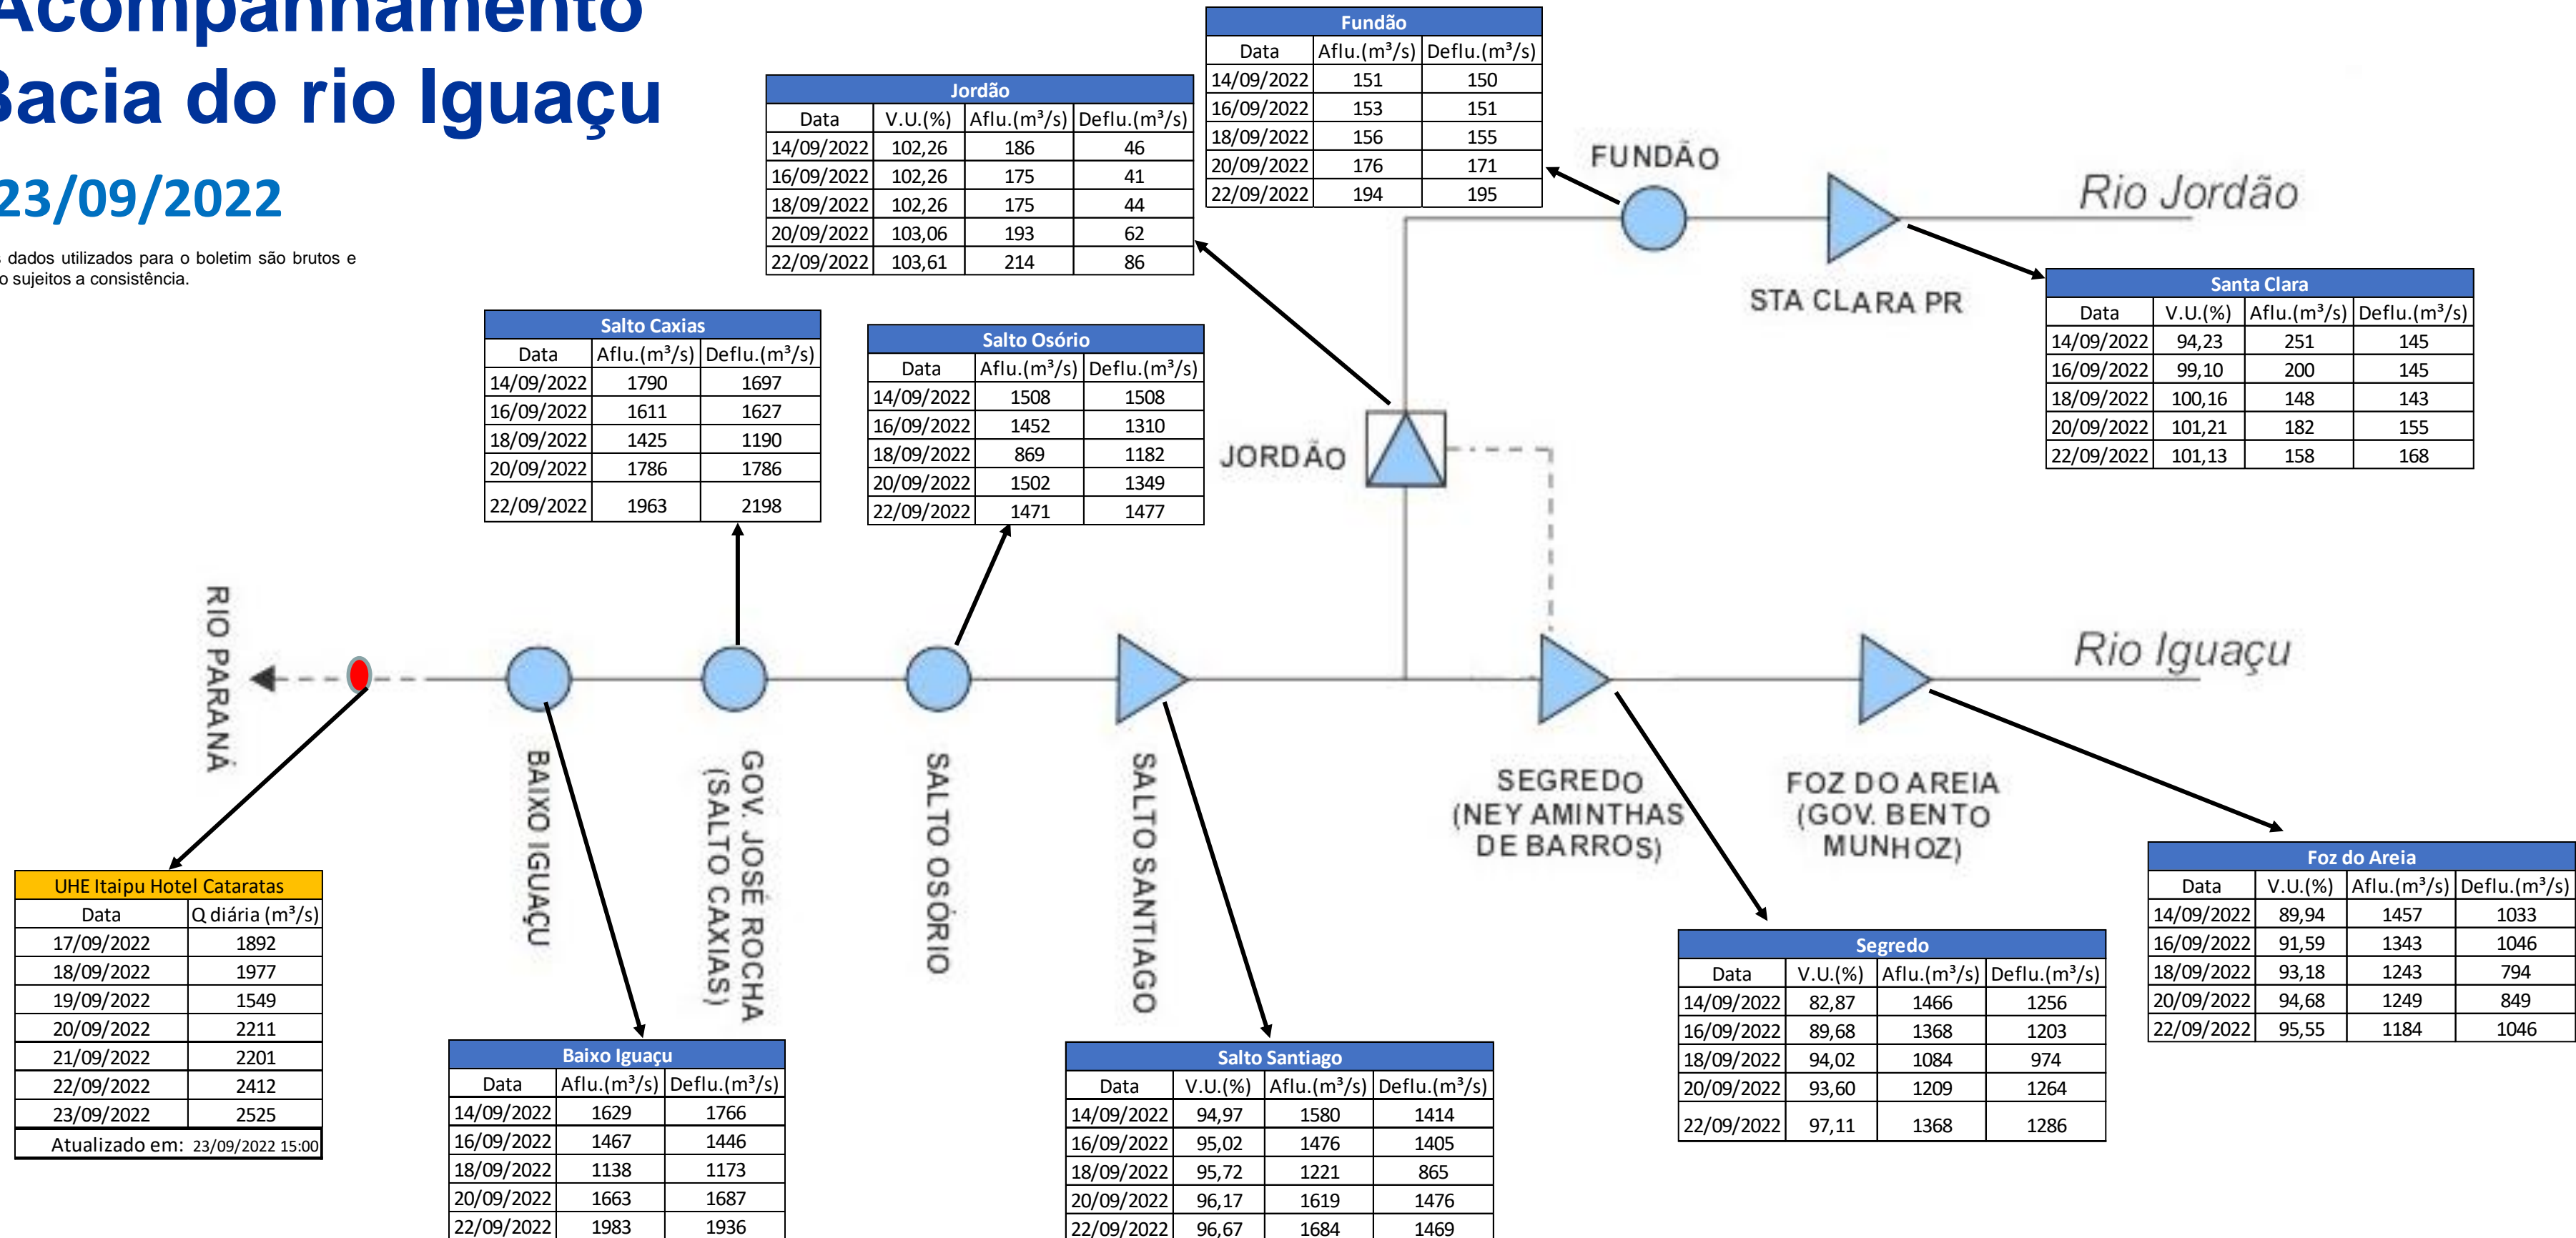

# SALA DE SITUAÇÃO

## Acompanhamento Bacia do rio Iguaçu

23/09/2022

\* Os dados utilizados para o boletim são brutos e estão sujeitos a consistência.

## Estação Fluviométrica UHE Itaipu Hotel Cataratas