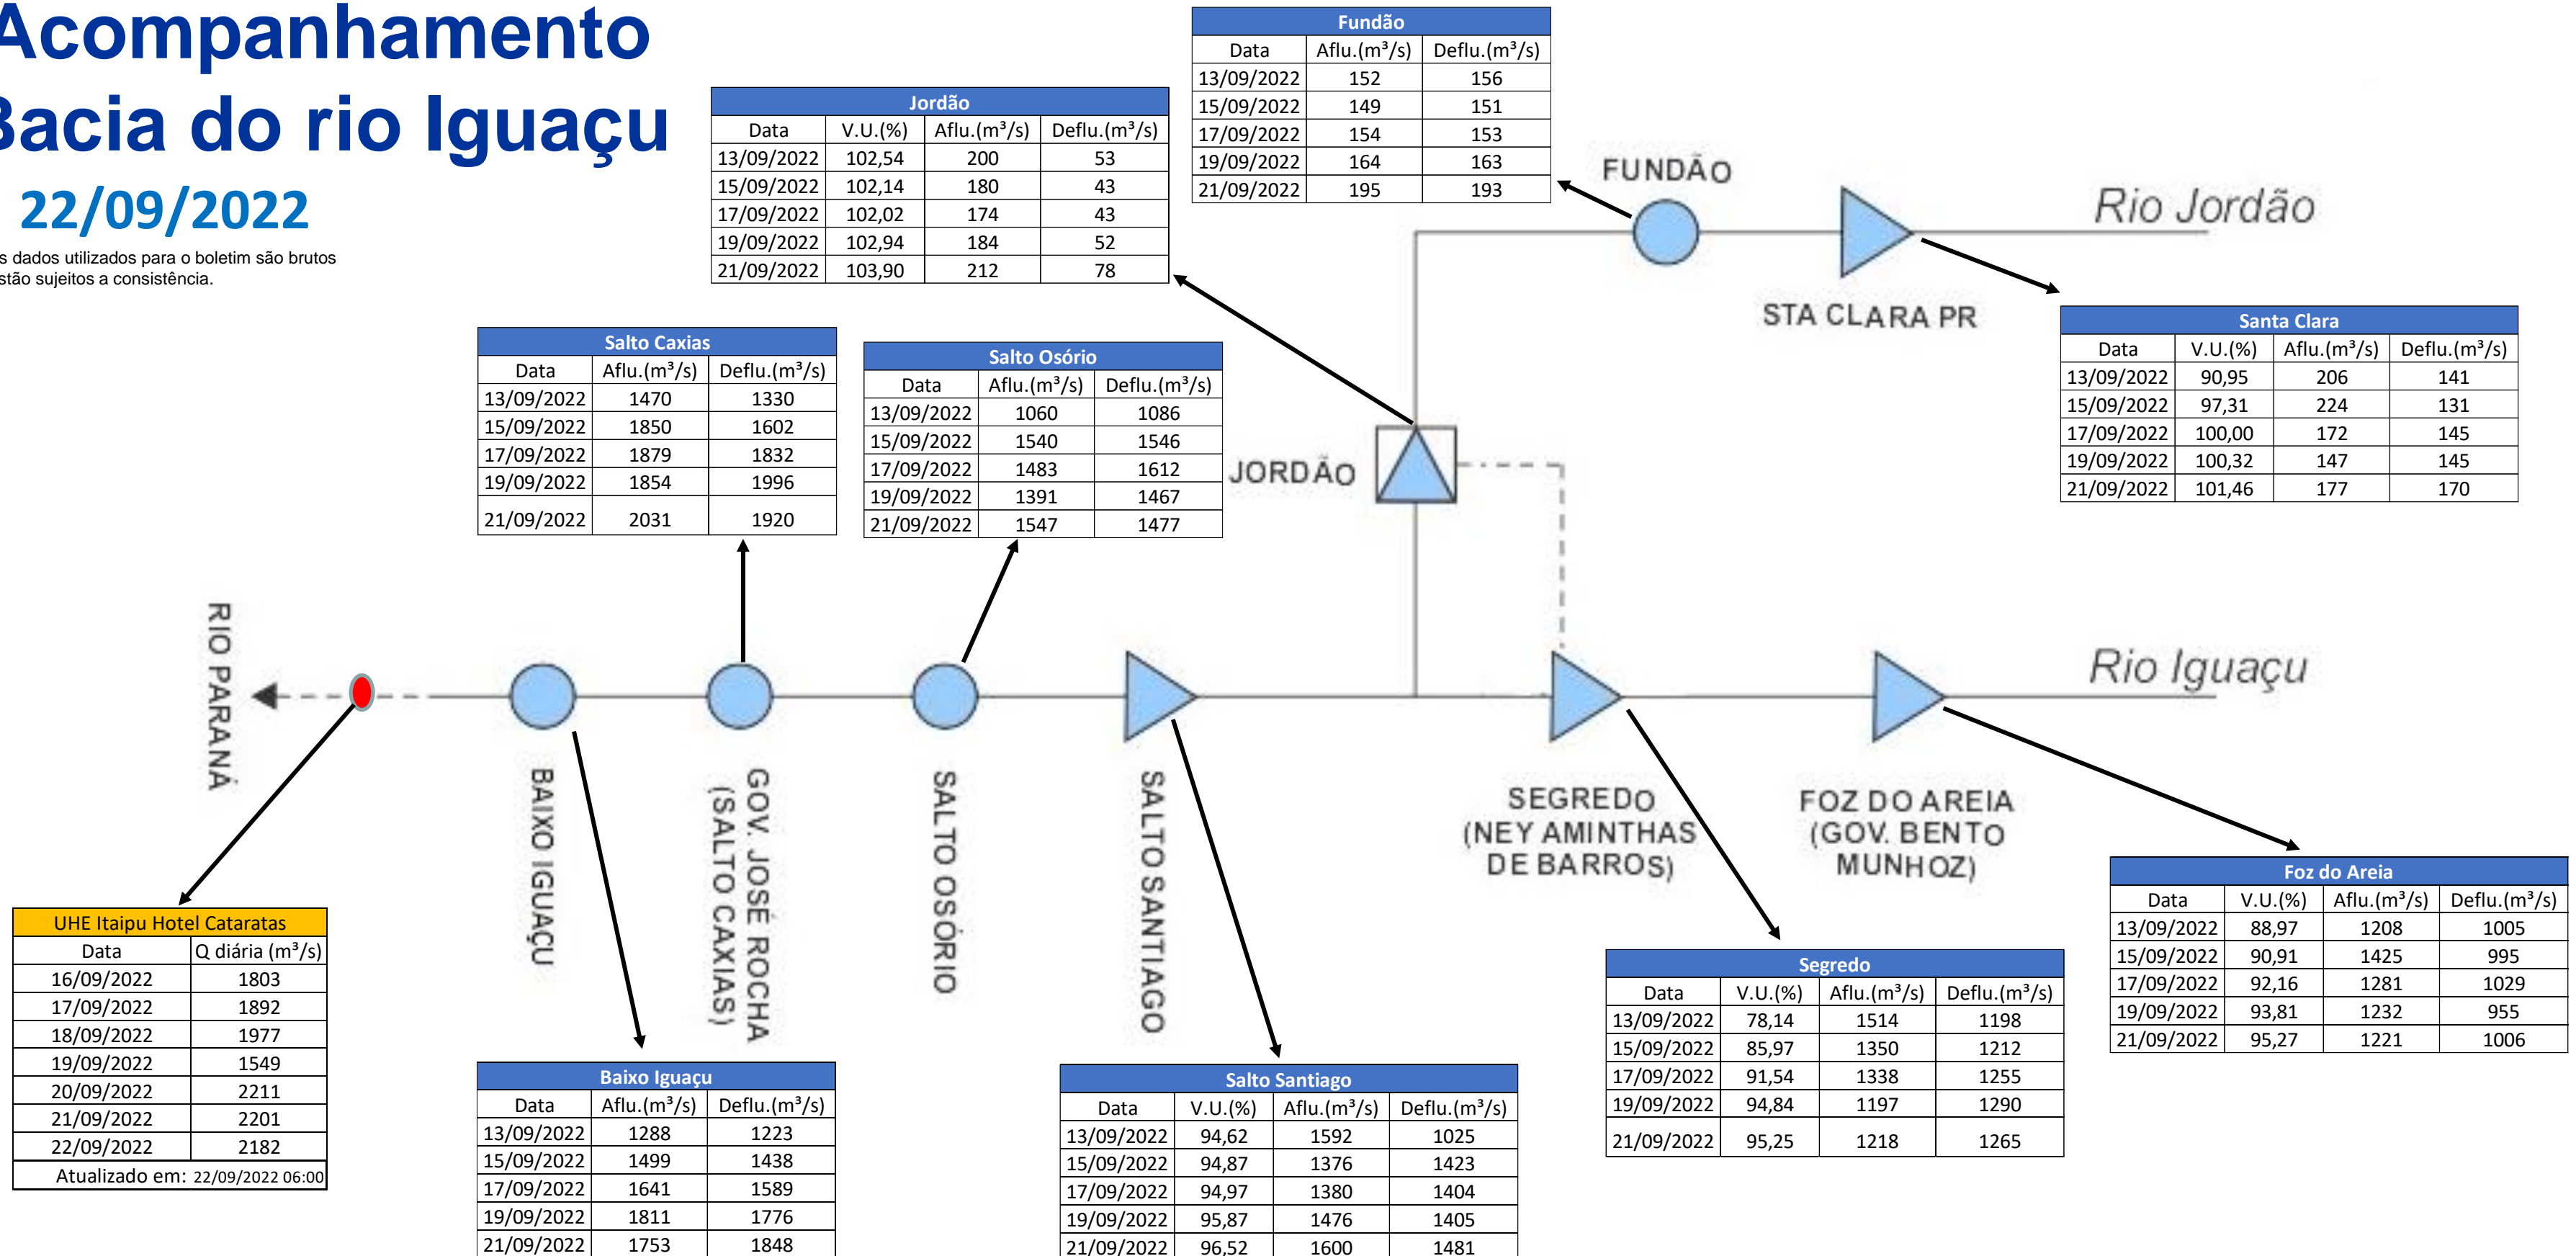

# SALA DE SITUAÇÃO

## Acompanhamento Bacia do rio Iguaçu 22/09/2022

\* Os dados utilizados para o boletim são brutos e estão sujeitos a consistência.

## Estação Fluviométrica UHE Itaipu Hotel Cataratas