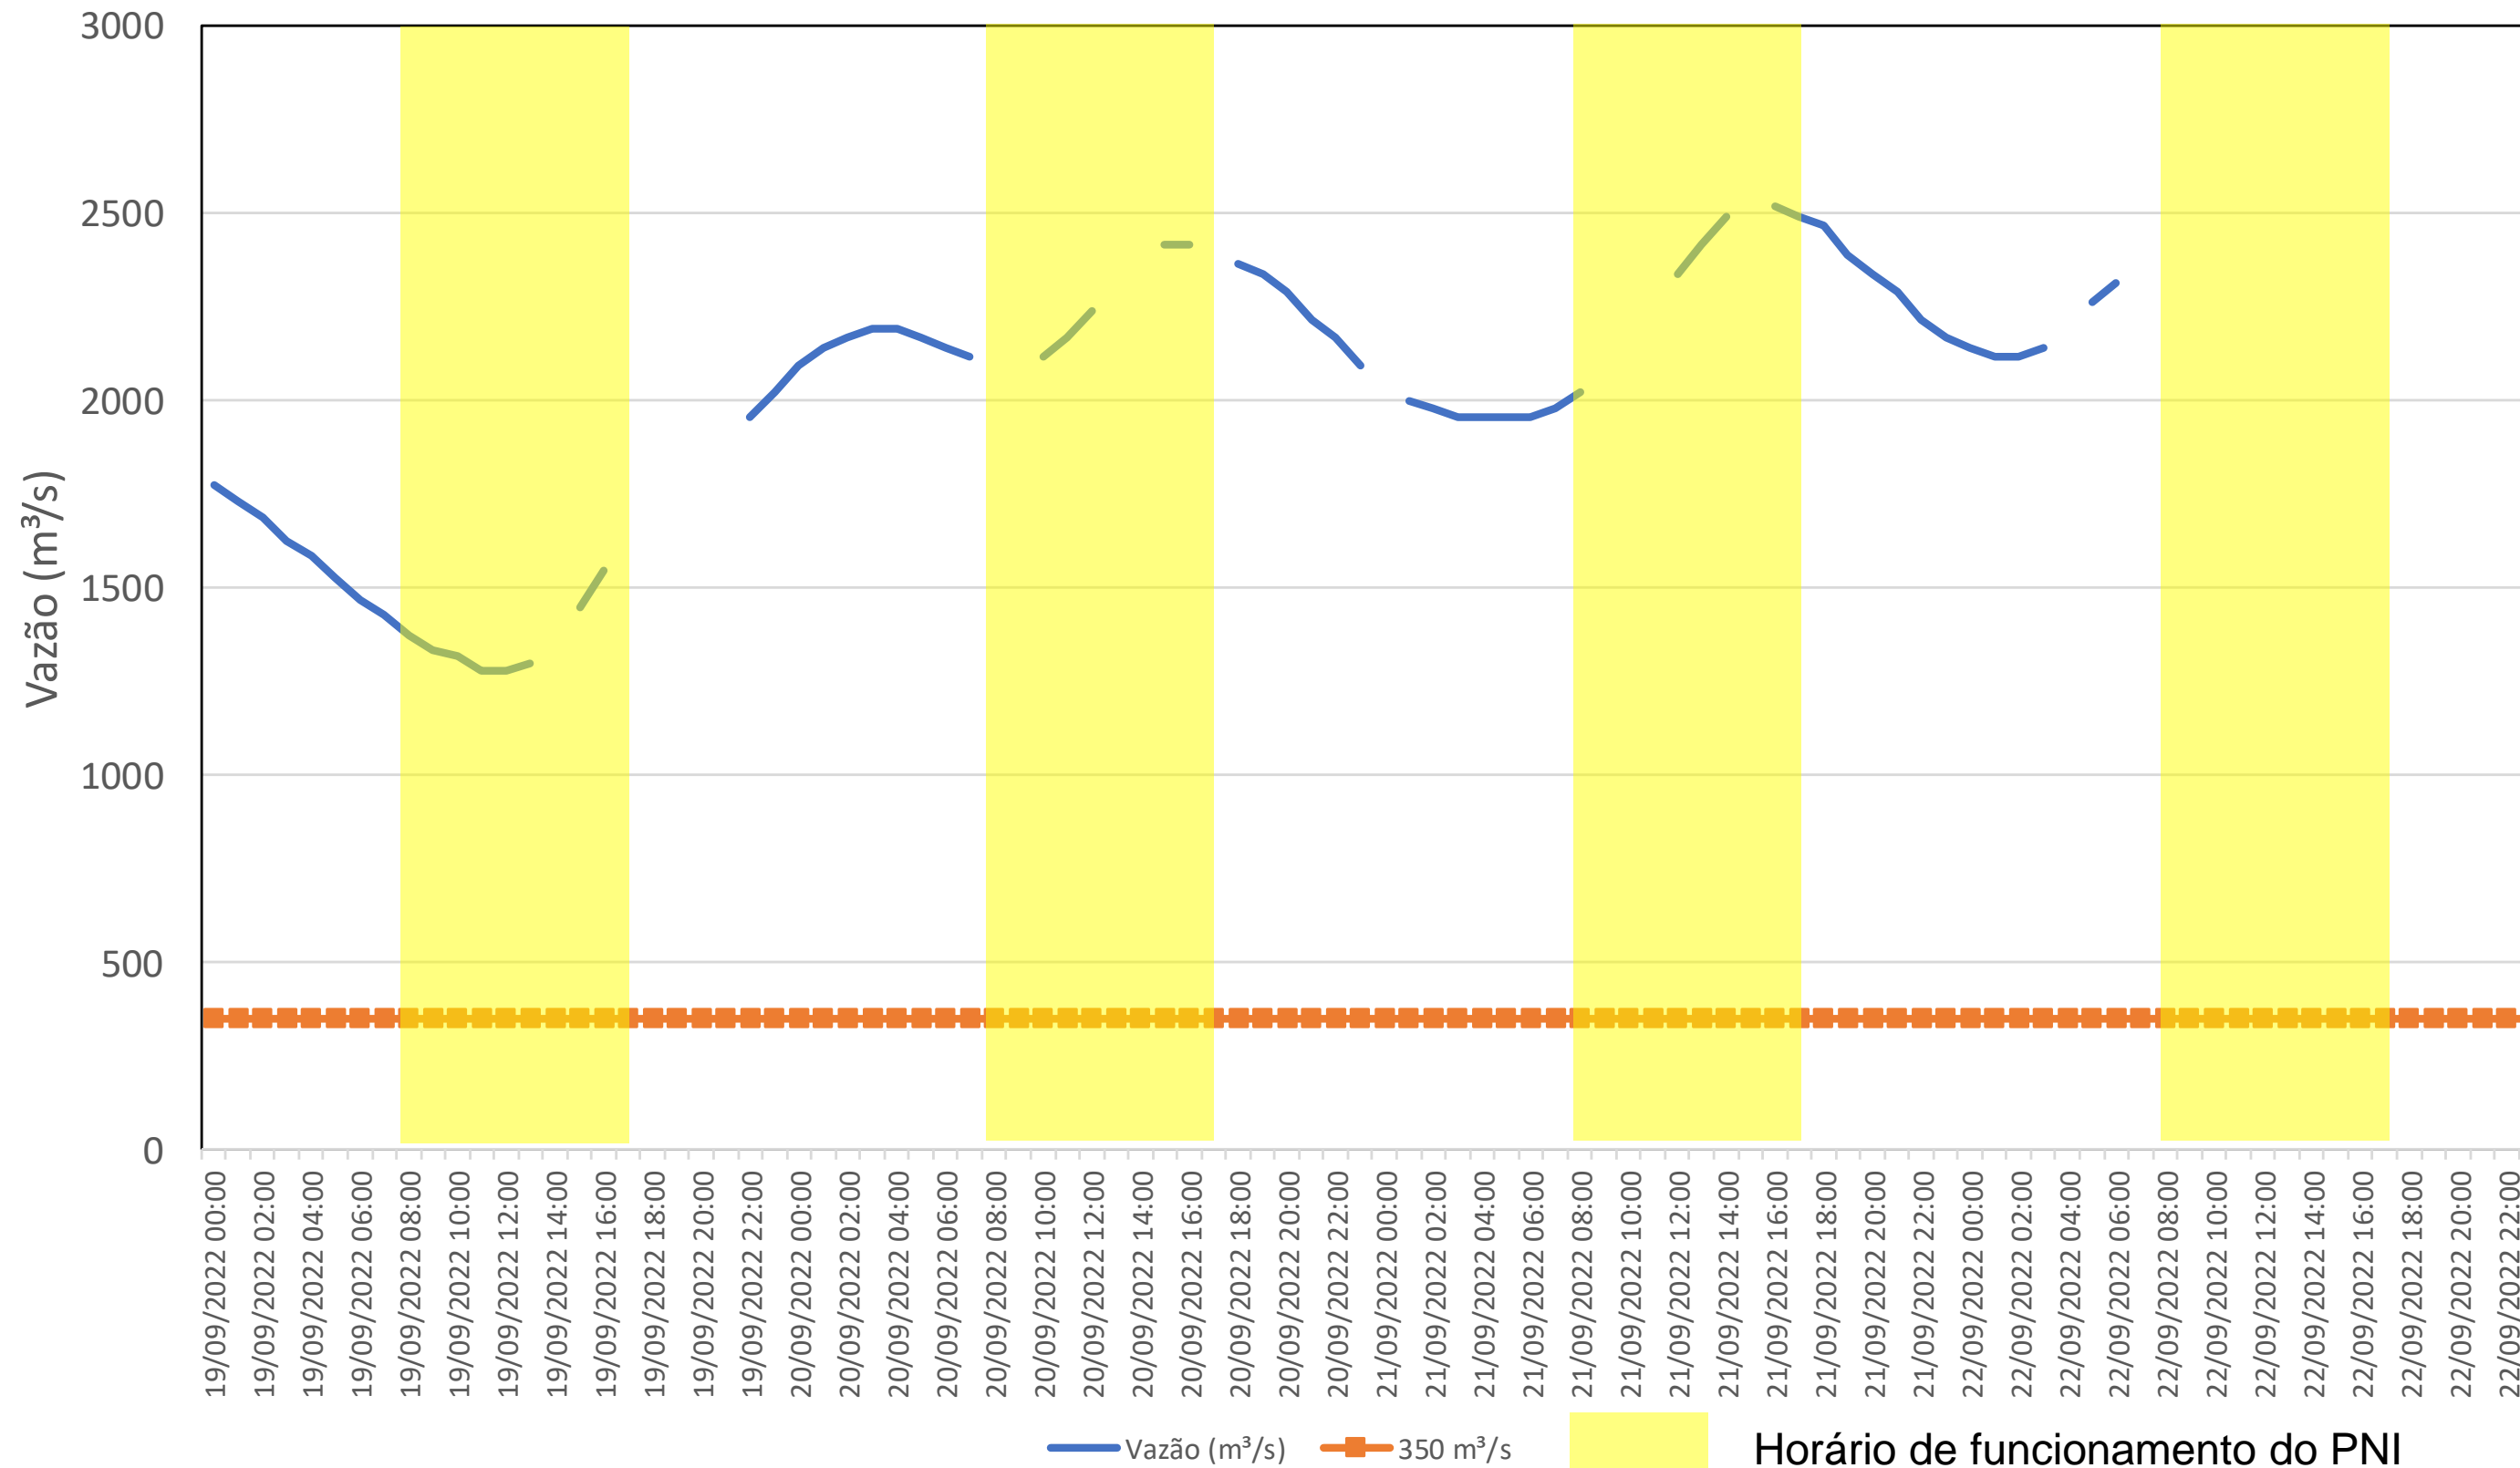

SALA DE SITUAÇÃO

Estação Fluviométrica UHE Itaipu Hotel Cataratas