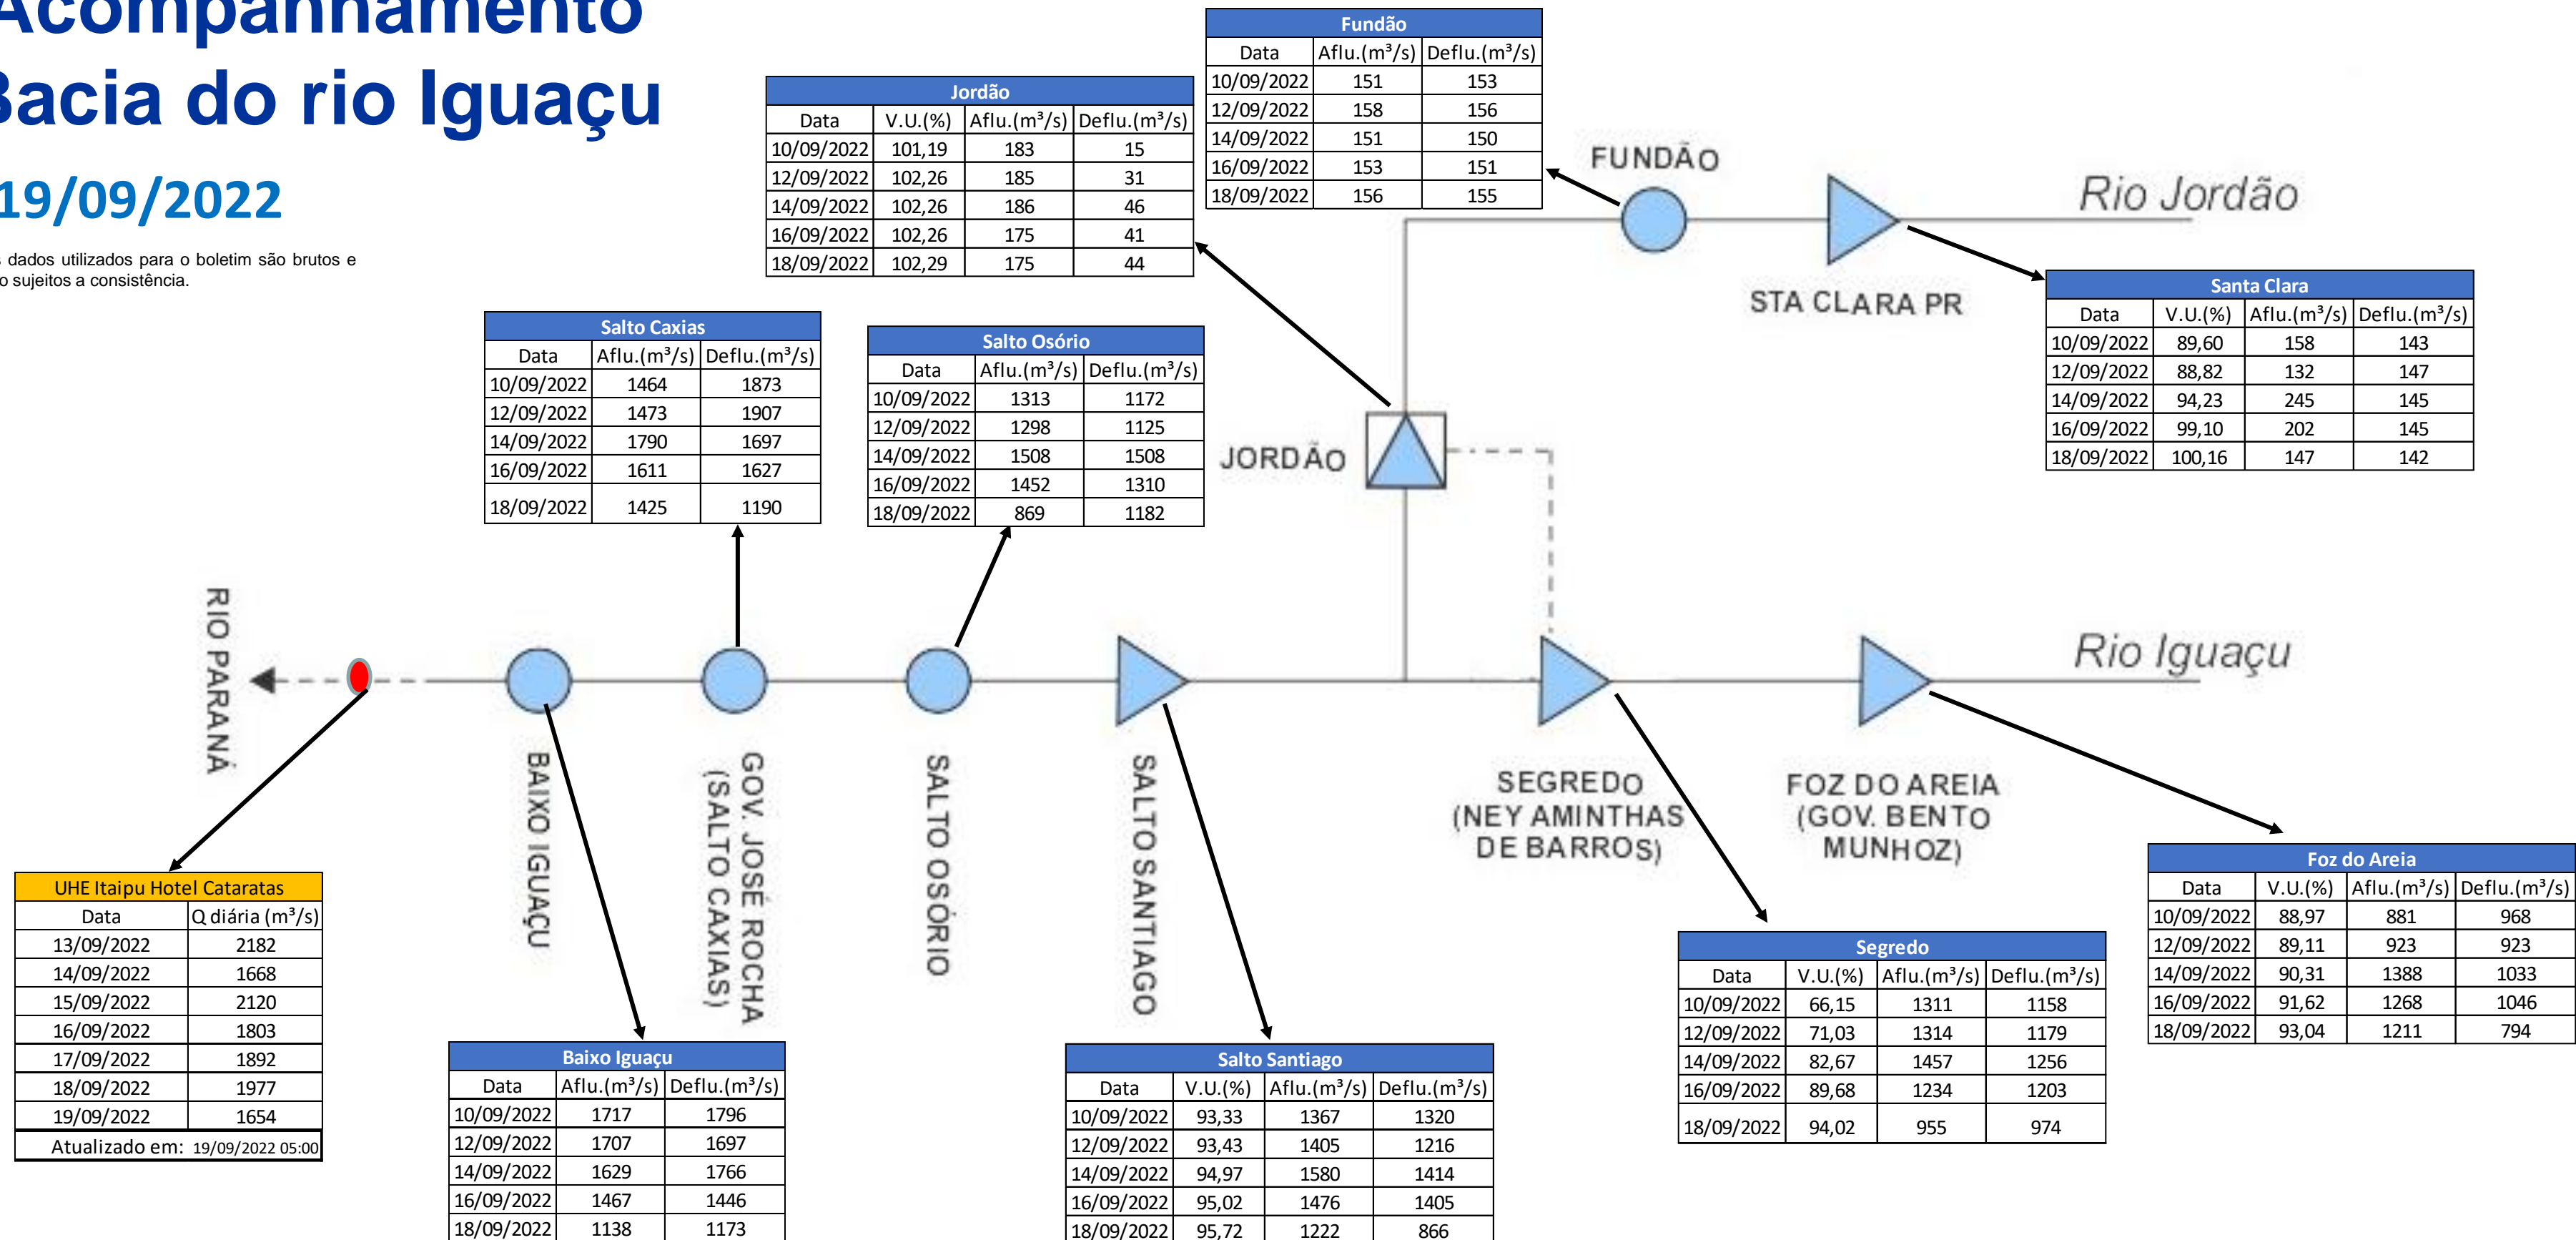

SALA DE SITUAÇÃO

Acompanhamento Bacia do rio Iguaçu

19/09/2022

* Os dados utilizados para o boletim são brutos e estão sujeitos a consistência.

SALA DE SITUAÇÃO

Estação Fluviométrica UHE Itaipu Hotel Cataratas

SALA DE SITUAÇÃO

Acompanhamento Bacia do rio Uruguai

19/09/2022

* Os dados utilizados para o boletim são brutos e estão sujeitos a consistência.