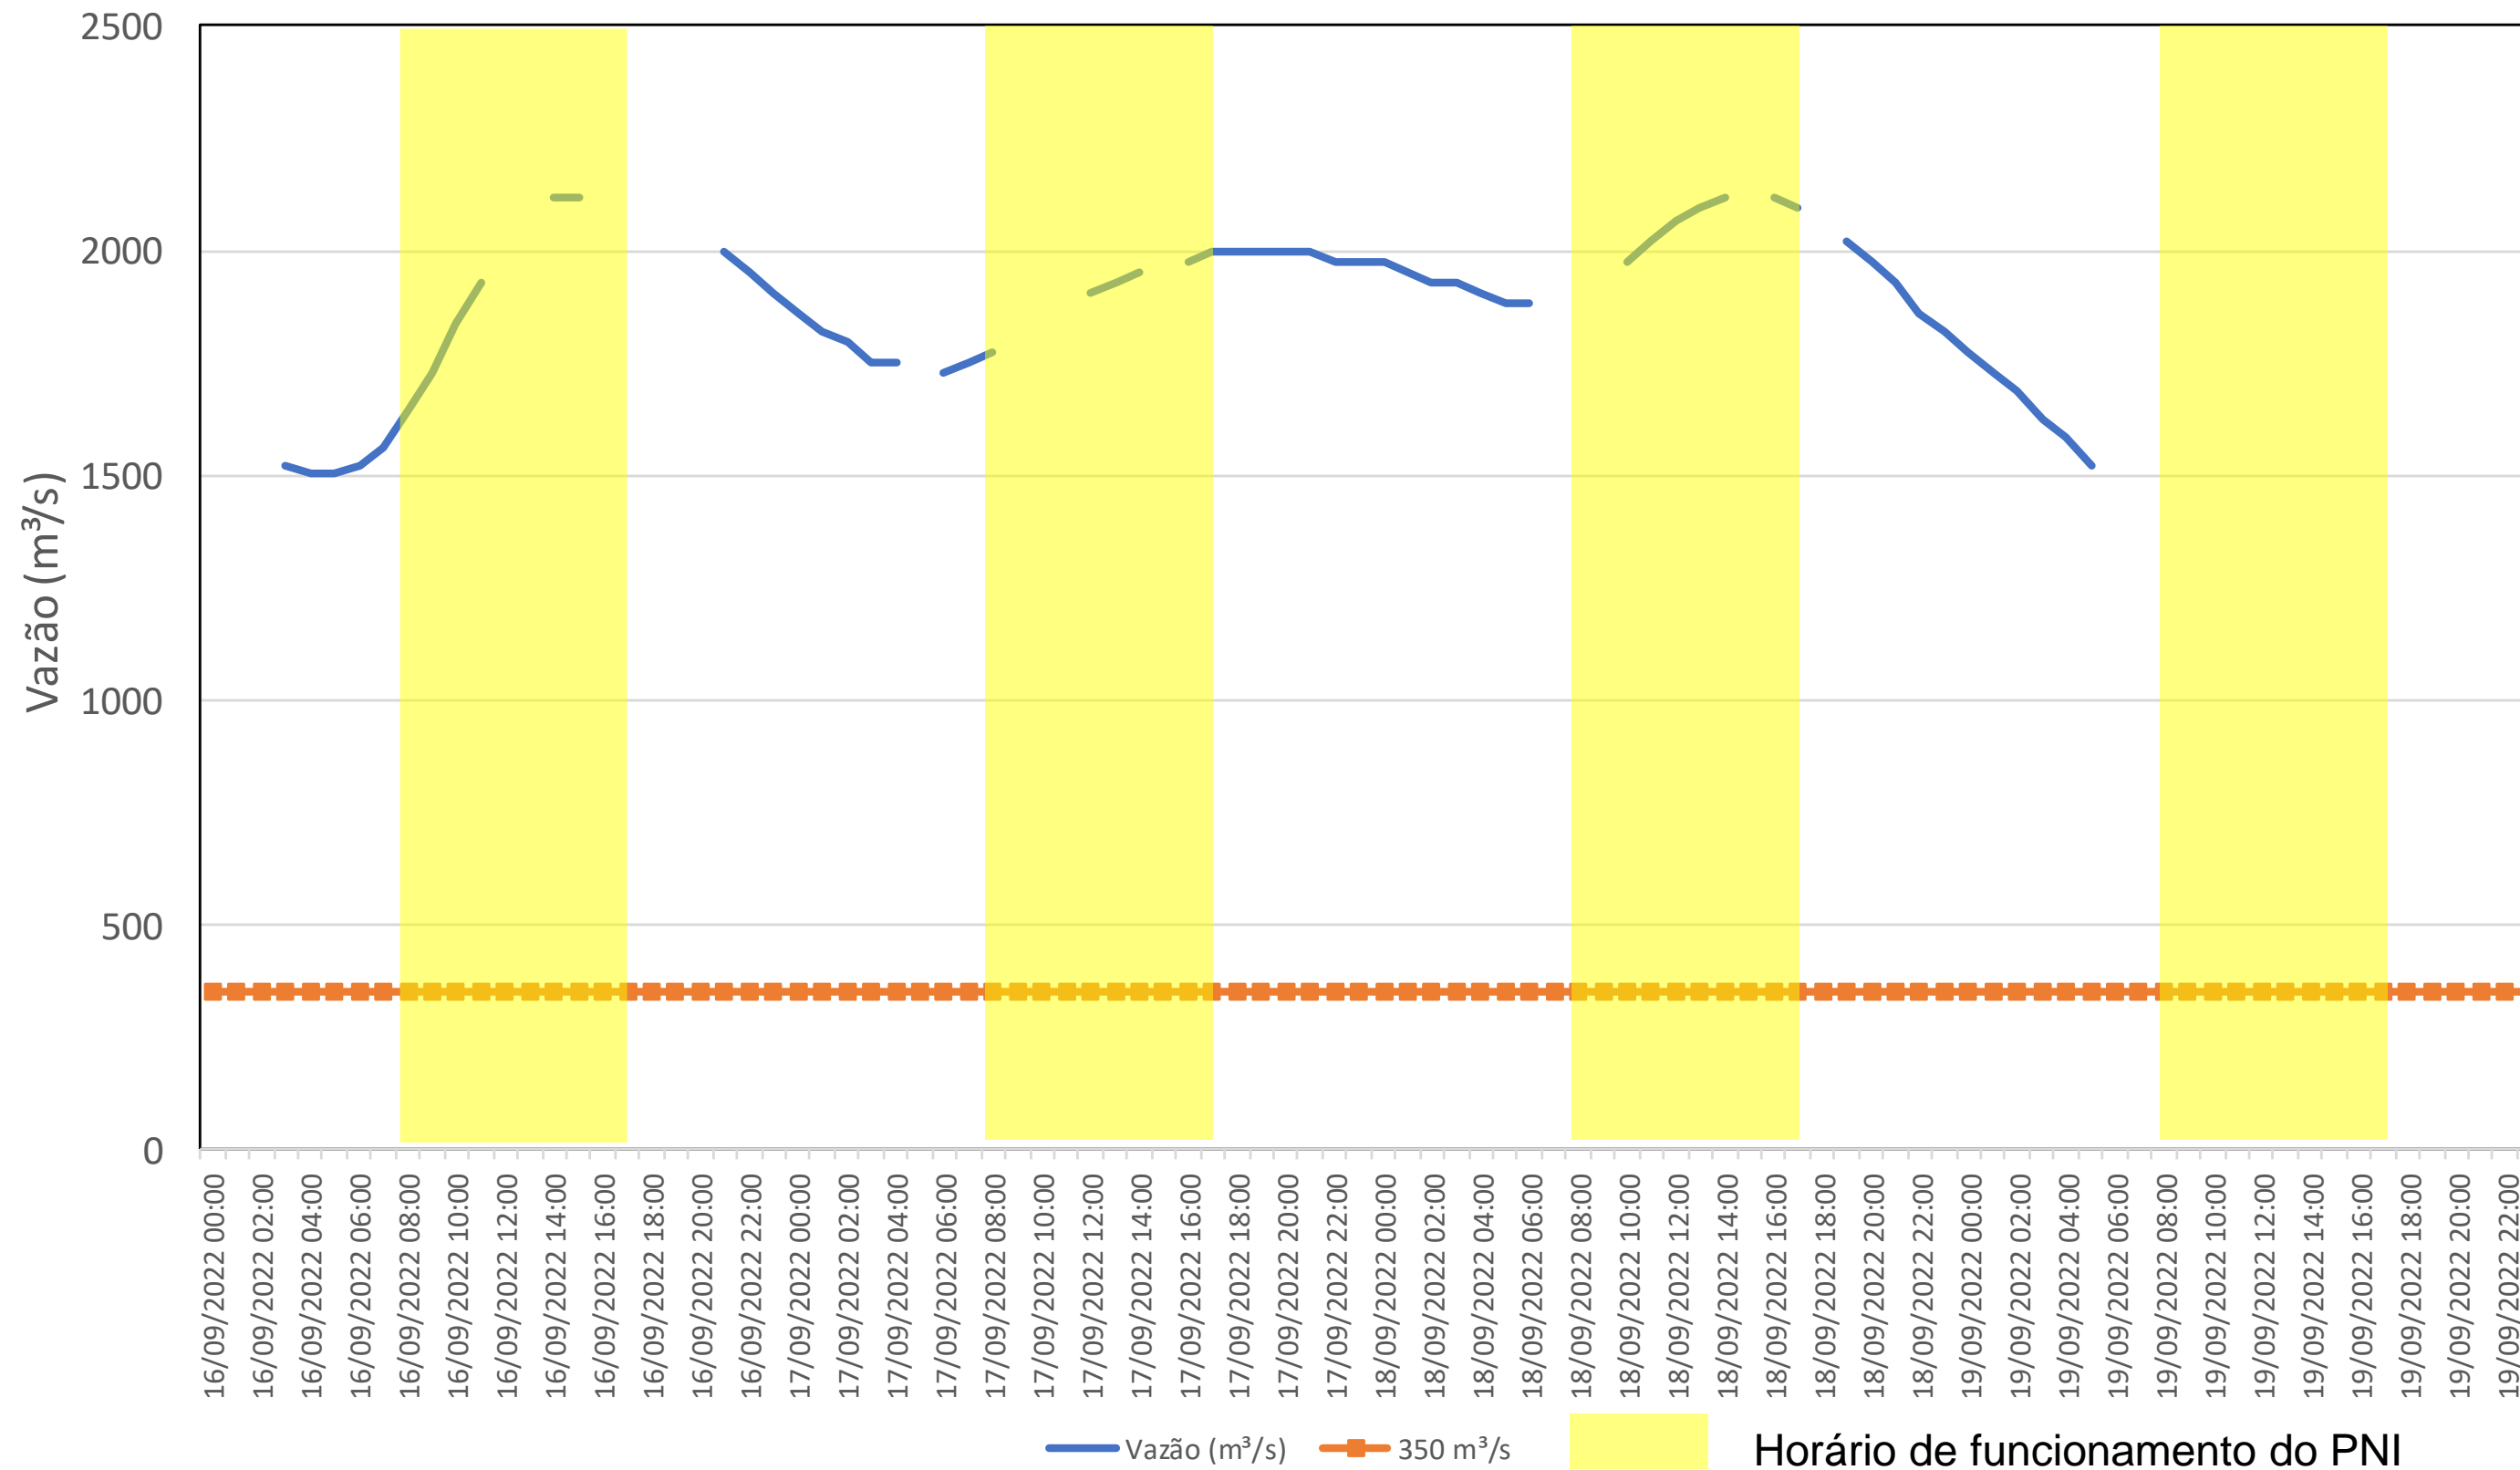

SALA DE SITUAÇÃO

Acompanhamento Bacia do rio Iguaçu

19/09/2022

* Os dados utilizados para o boletim são brutos e estão sujeitos a consistência.

SALA DE SITUAÇÃO

Estação Fluviométrica UHE Itaipu Hotel Cataratas

SALA DE SITUAÇÃO

Acompanhamento Bacia do rio Uruguai

19/09/2022

* Os dados utilizados para o boletim são brutos e estão sujeitos a consistência.