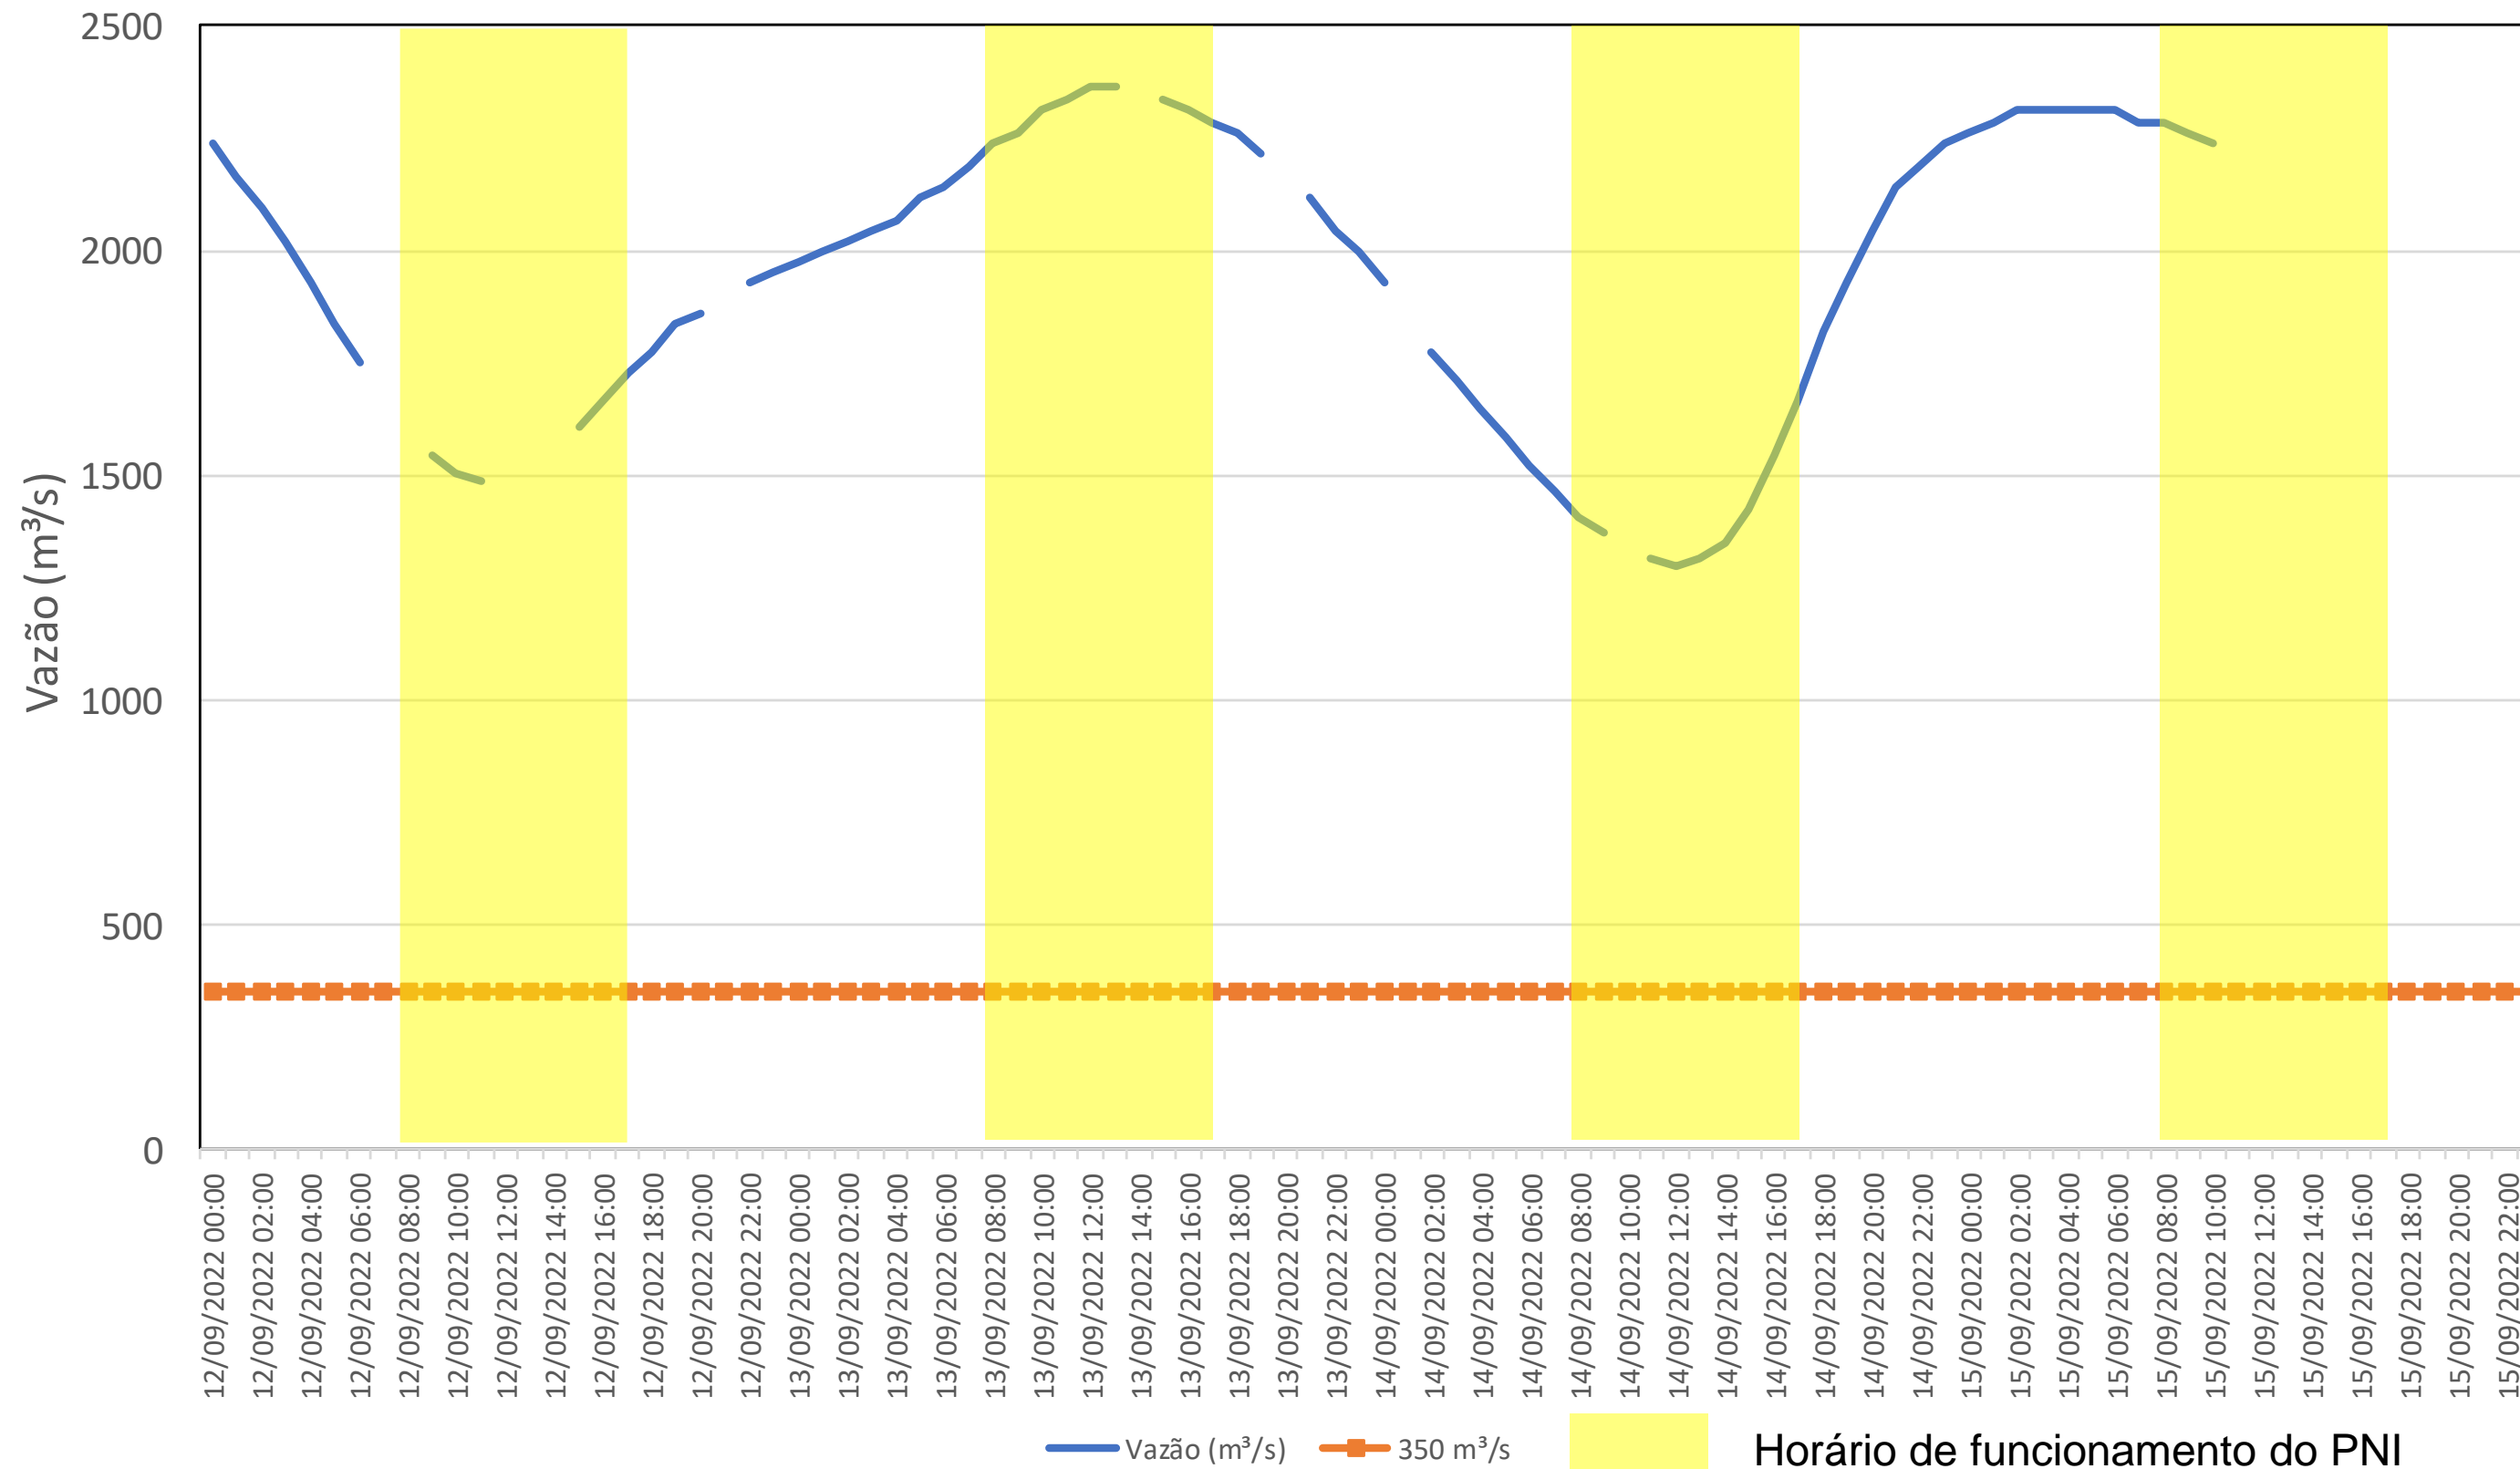

SALA DE SITUAÇÃO

Acompanhamento Bacia do rio Iguaçu

15/09/2022

* Os dados utilizados para o boletim são brutos e estão sujeitos a consistência.

SALA DE SITUAÇÃO

Estação Fluviométrica UHE Itaipu Hotel Cataratas

SALA DE SITUAÇÃO

Acompanhamento Bacia do rio Uruguai 15/09/2022

* Os dados utilizados para o boletim são brutos e estão sujeitos a consistência.