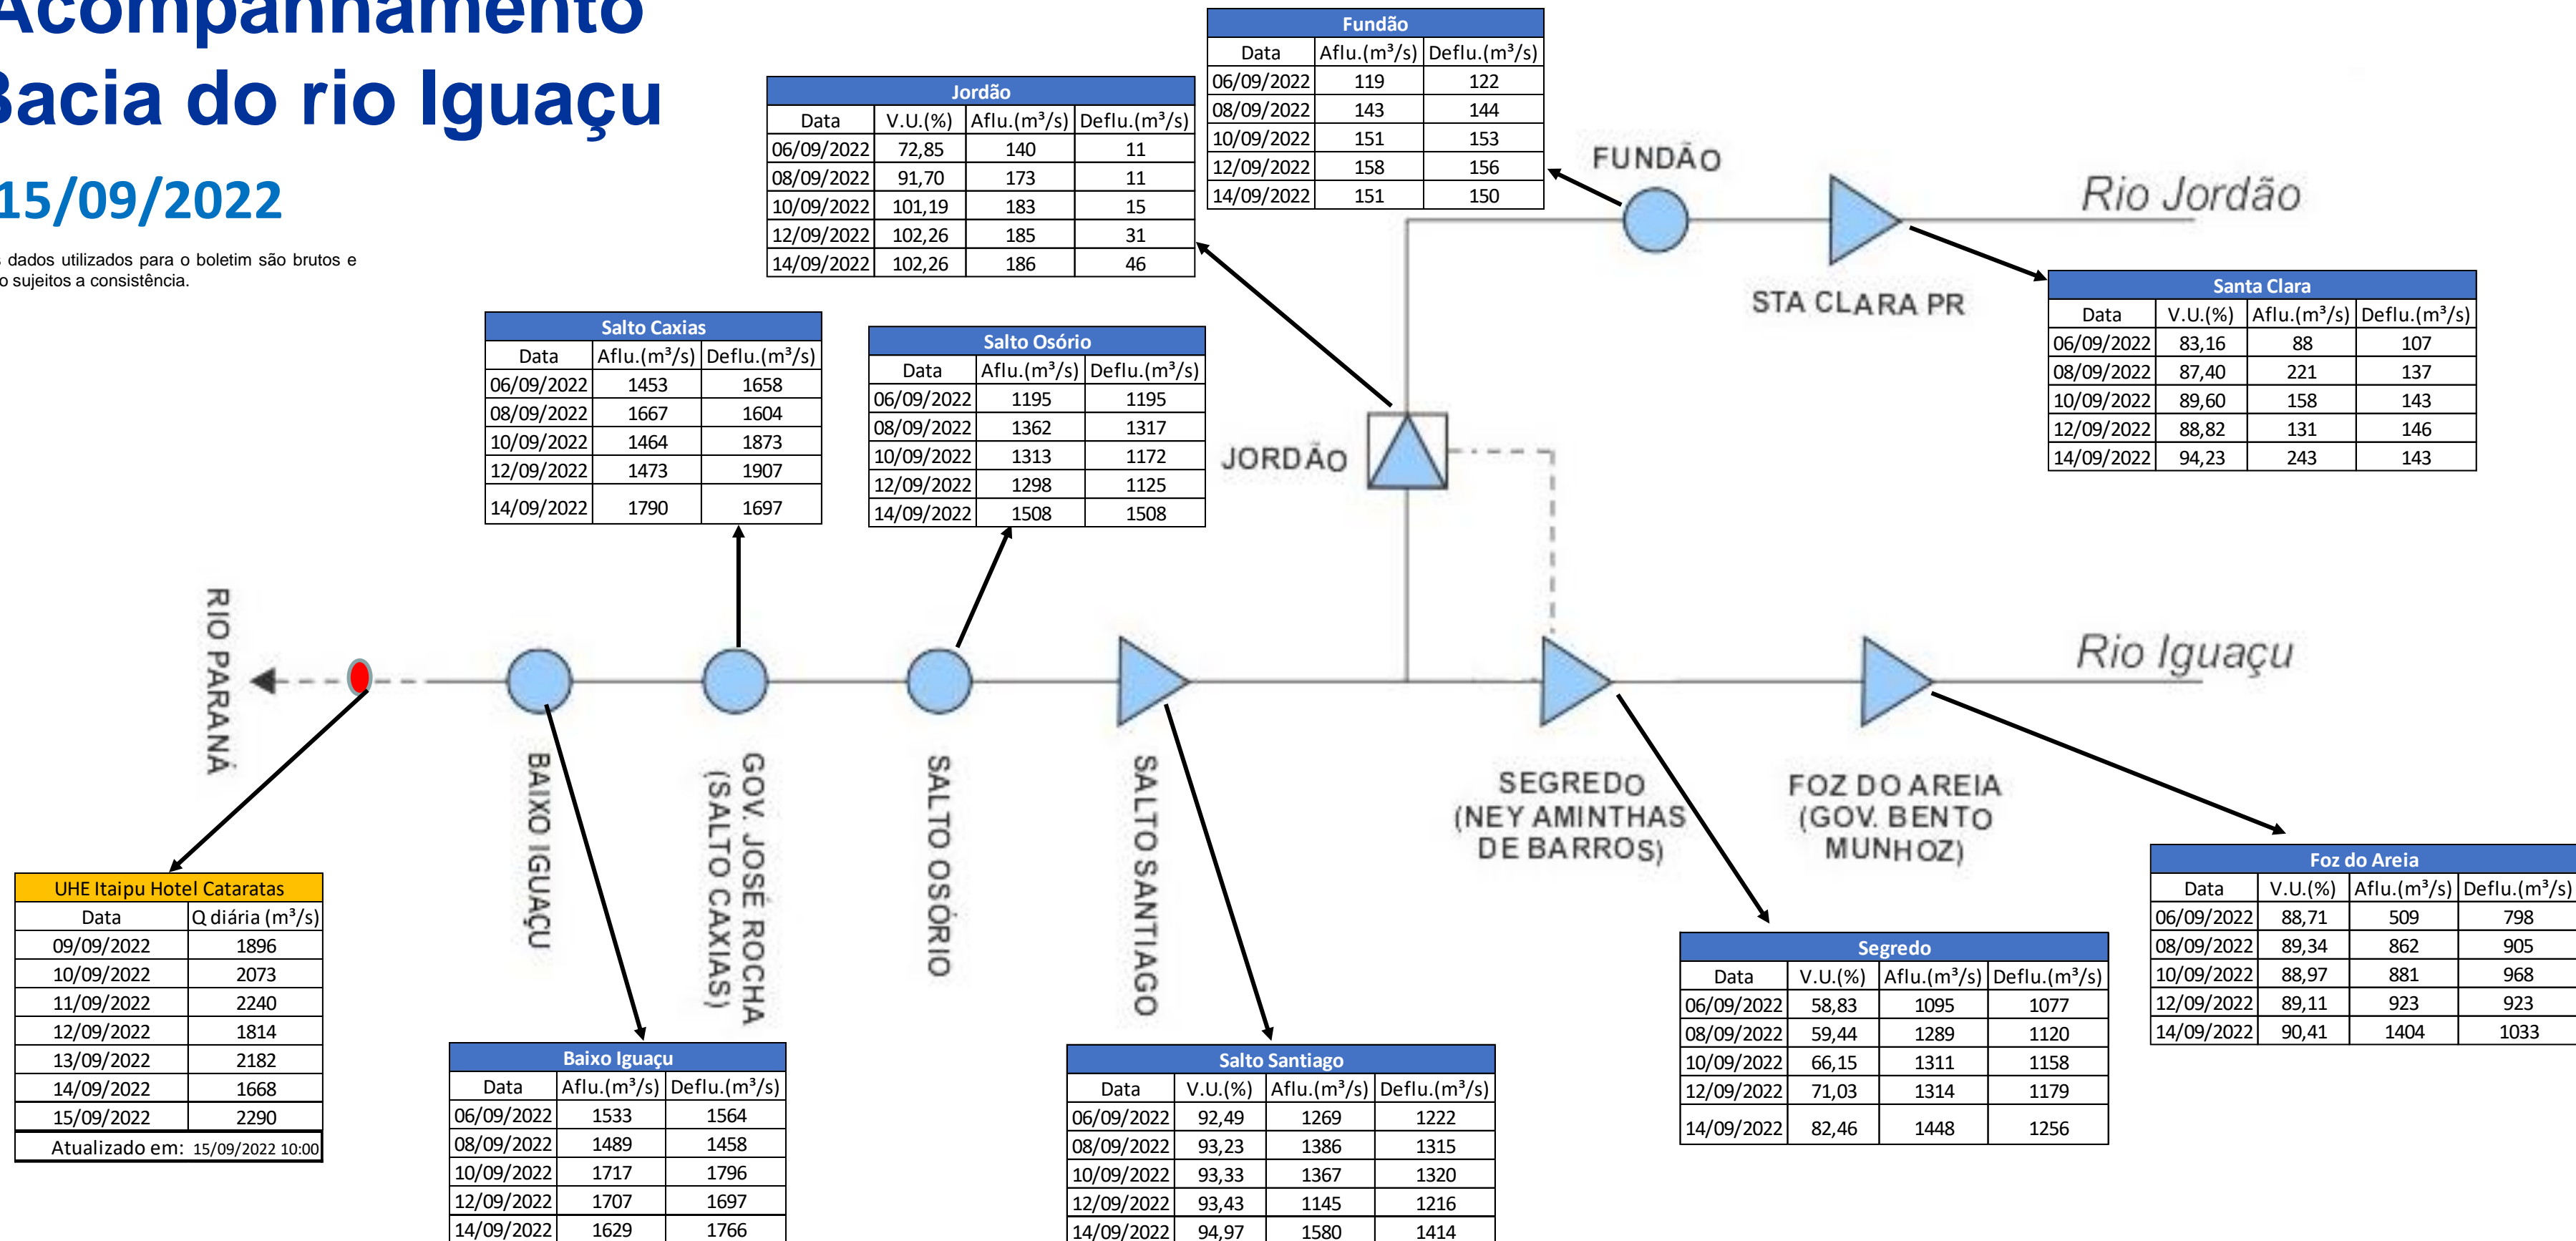

SALA DE SITUAÇÃO

Acompanhamento Bacia do rio Iguaçu

15/09/2022

* Os dados utilizados para o boletim são brutos e estão sujeitos a consistência.

SALA DE SITUAÇÃO

Estação Fluviométrica UHE Itaipu Hotel Cataratas

SALA DE SITUAÇÃO

Acompanhamento Bacia do rio Uruguai 15/09/2022

* Os dados utilizados para o boletim são brutos e estão sujeitos a consistência.