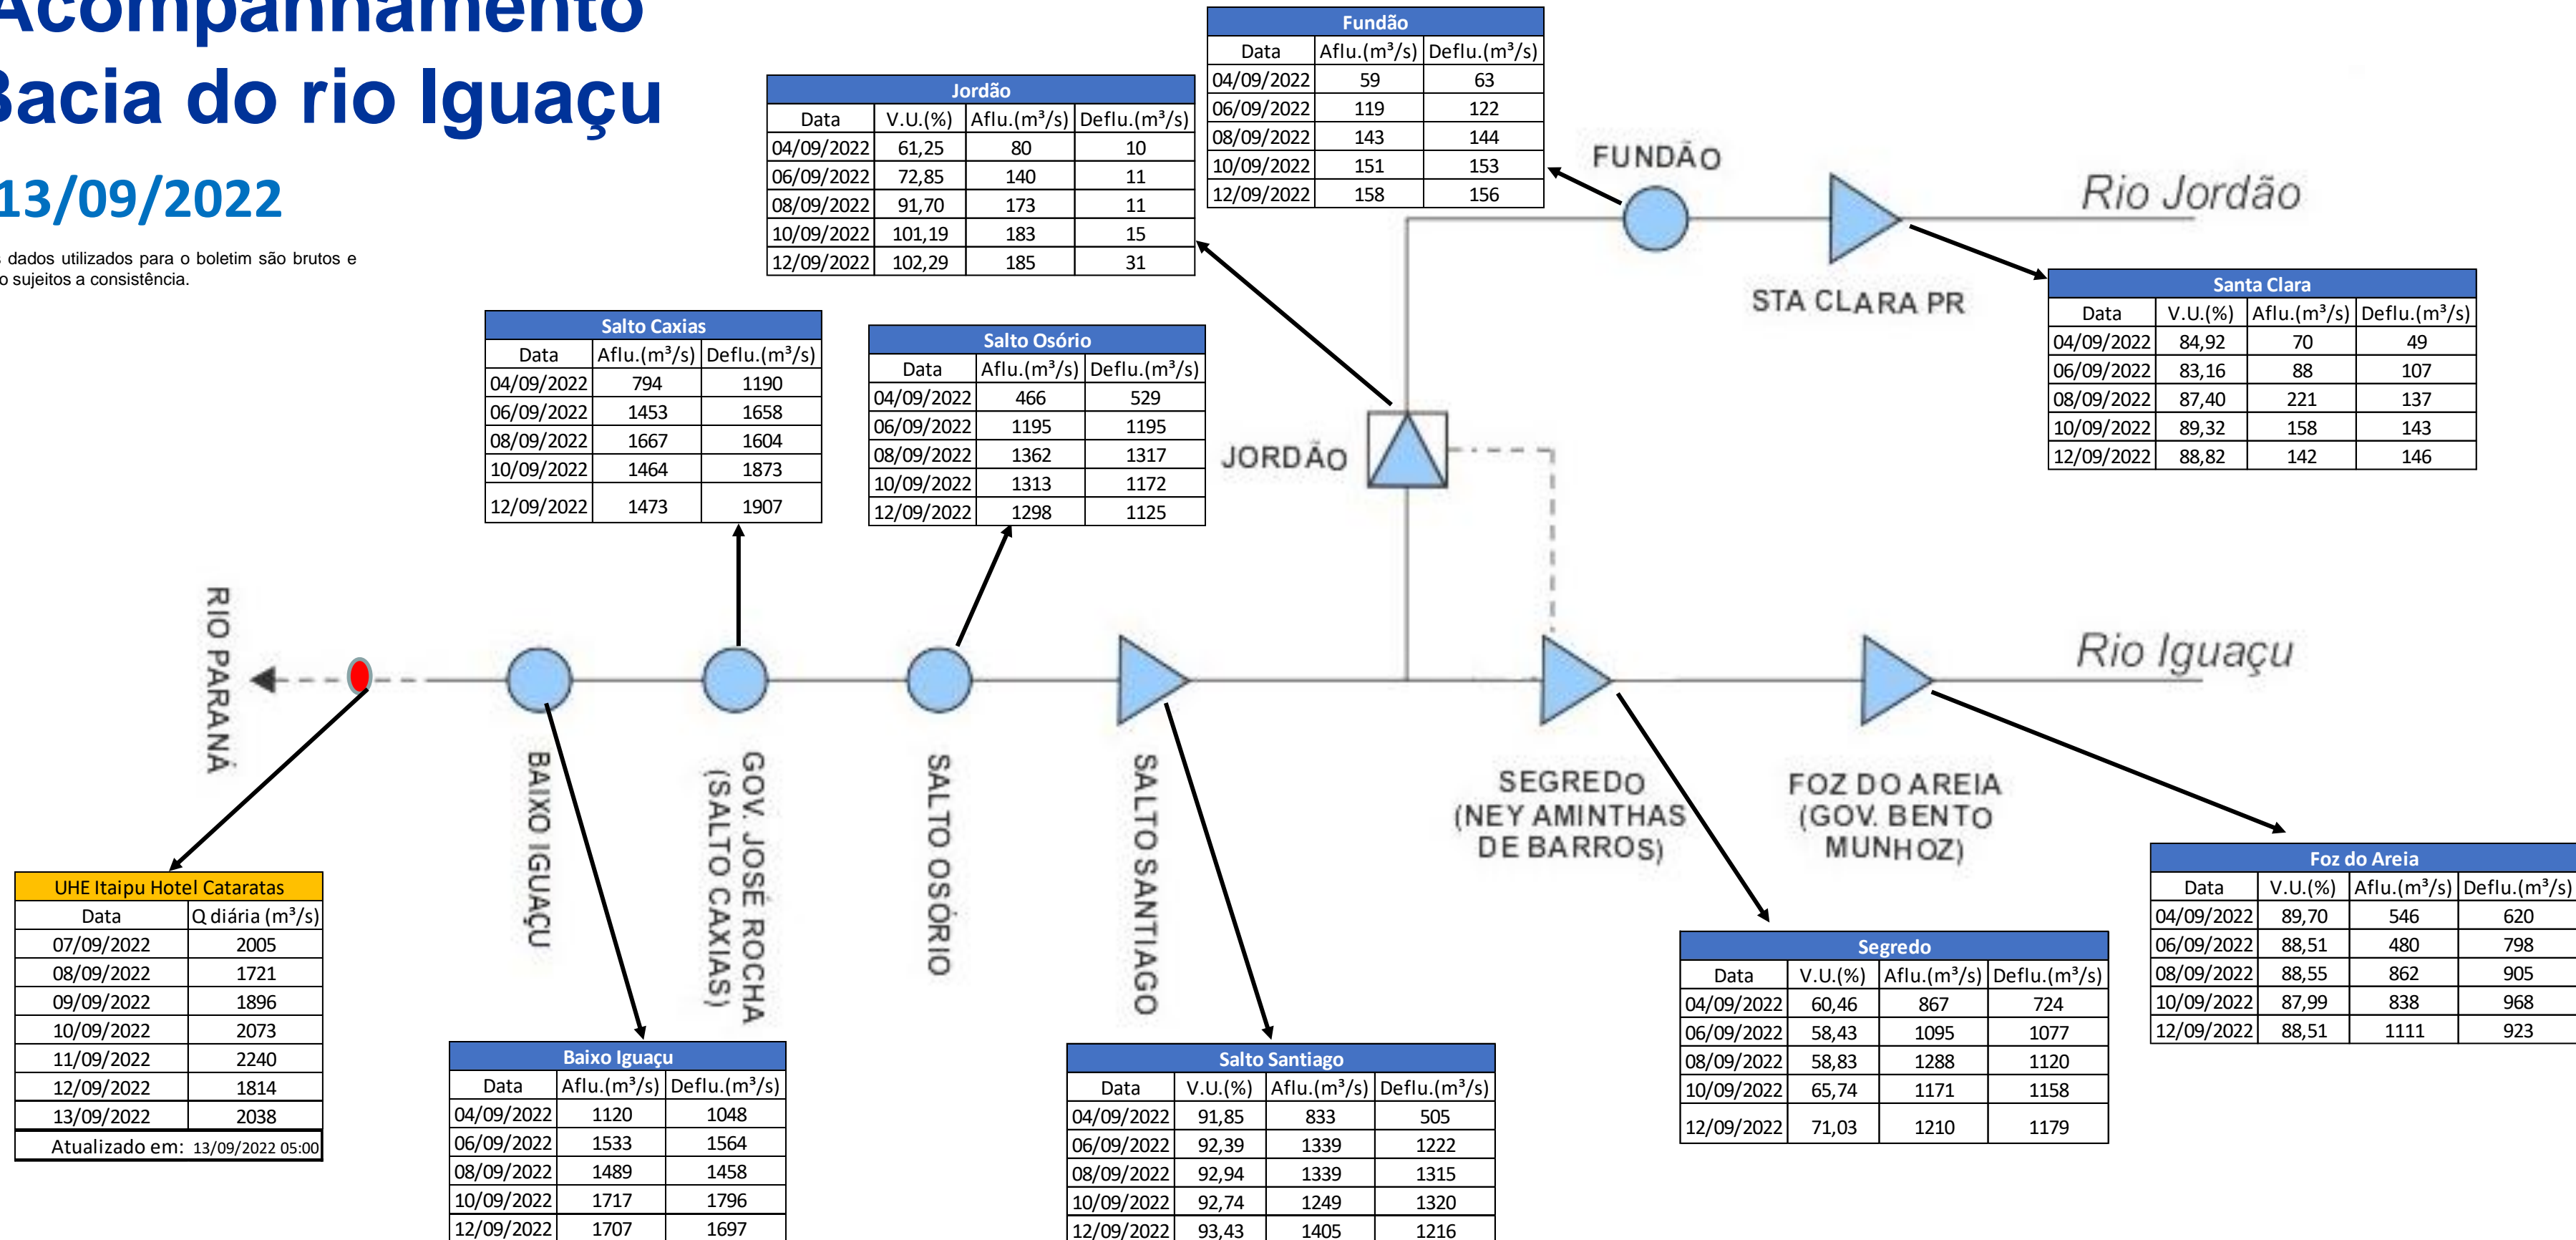

SALA DE SITUAÇÃO

Acompanhamento Bacia do rio Iguaçu

13/09/2022

* Os dados utilizados para o boletim são brutos e estão sujeitos a consistência.

SALA DE SITUAÇÃO

Estação Fluviométrica UHE Itaipu Hotel Cataratas

SALA DE SITUAÇÃO

Acompanhamento Bacia do rio Uruguai

13/09/2022

* Os dados utilizados para o boletim são brutos e estão sujeitos a consistência.