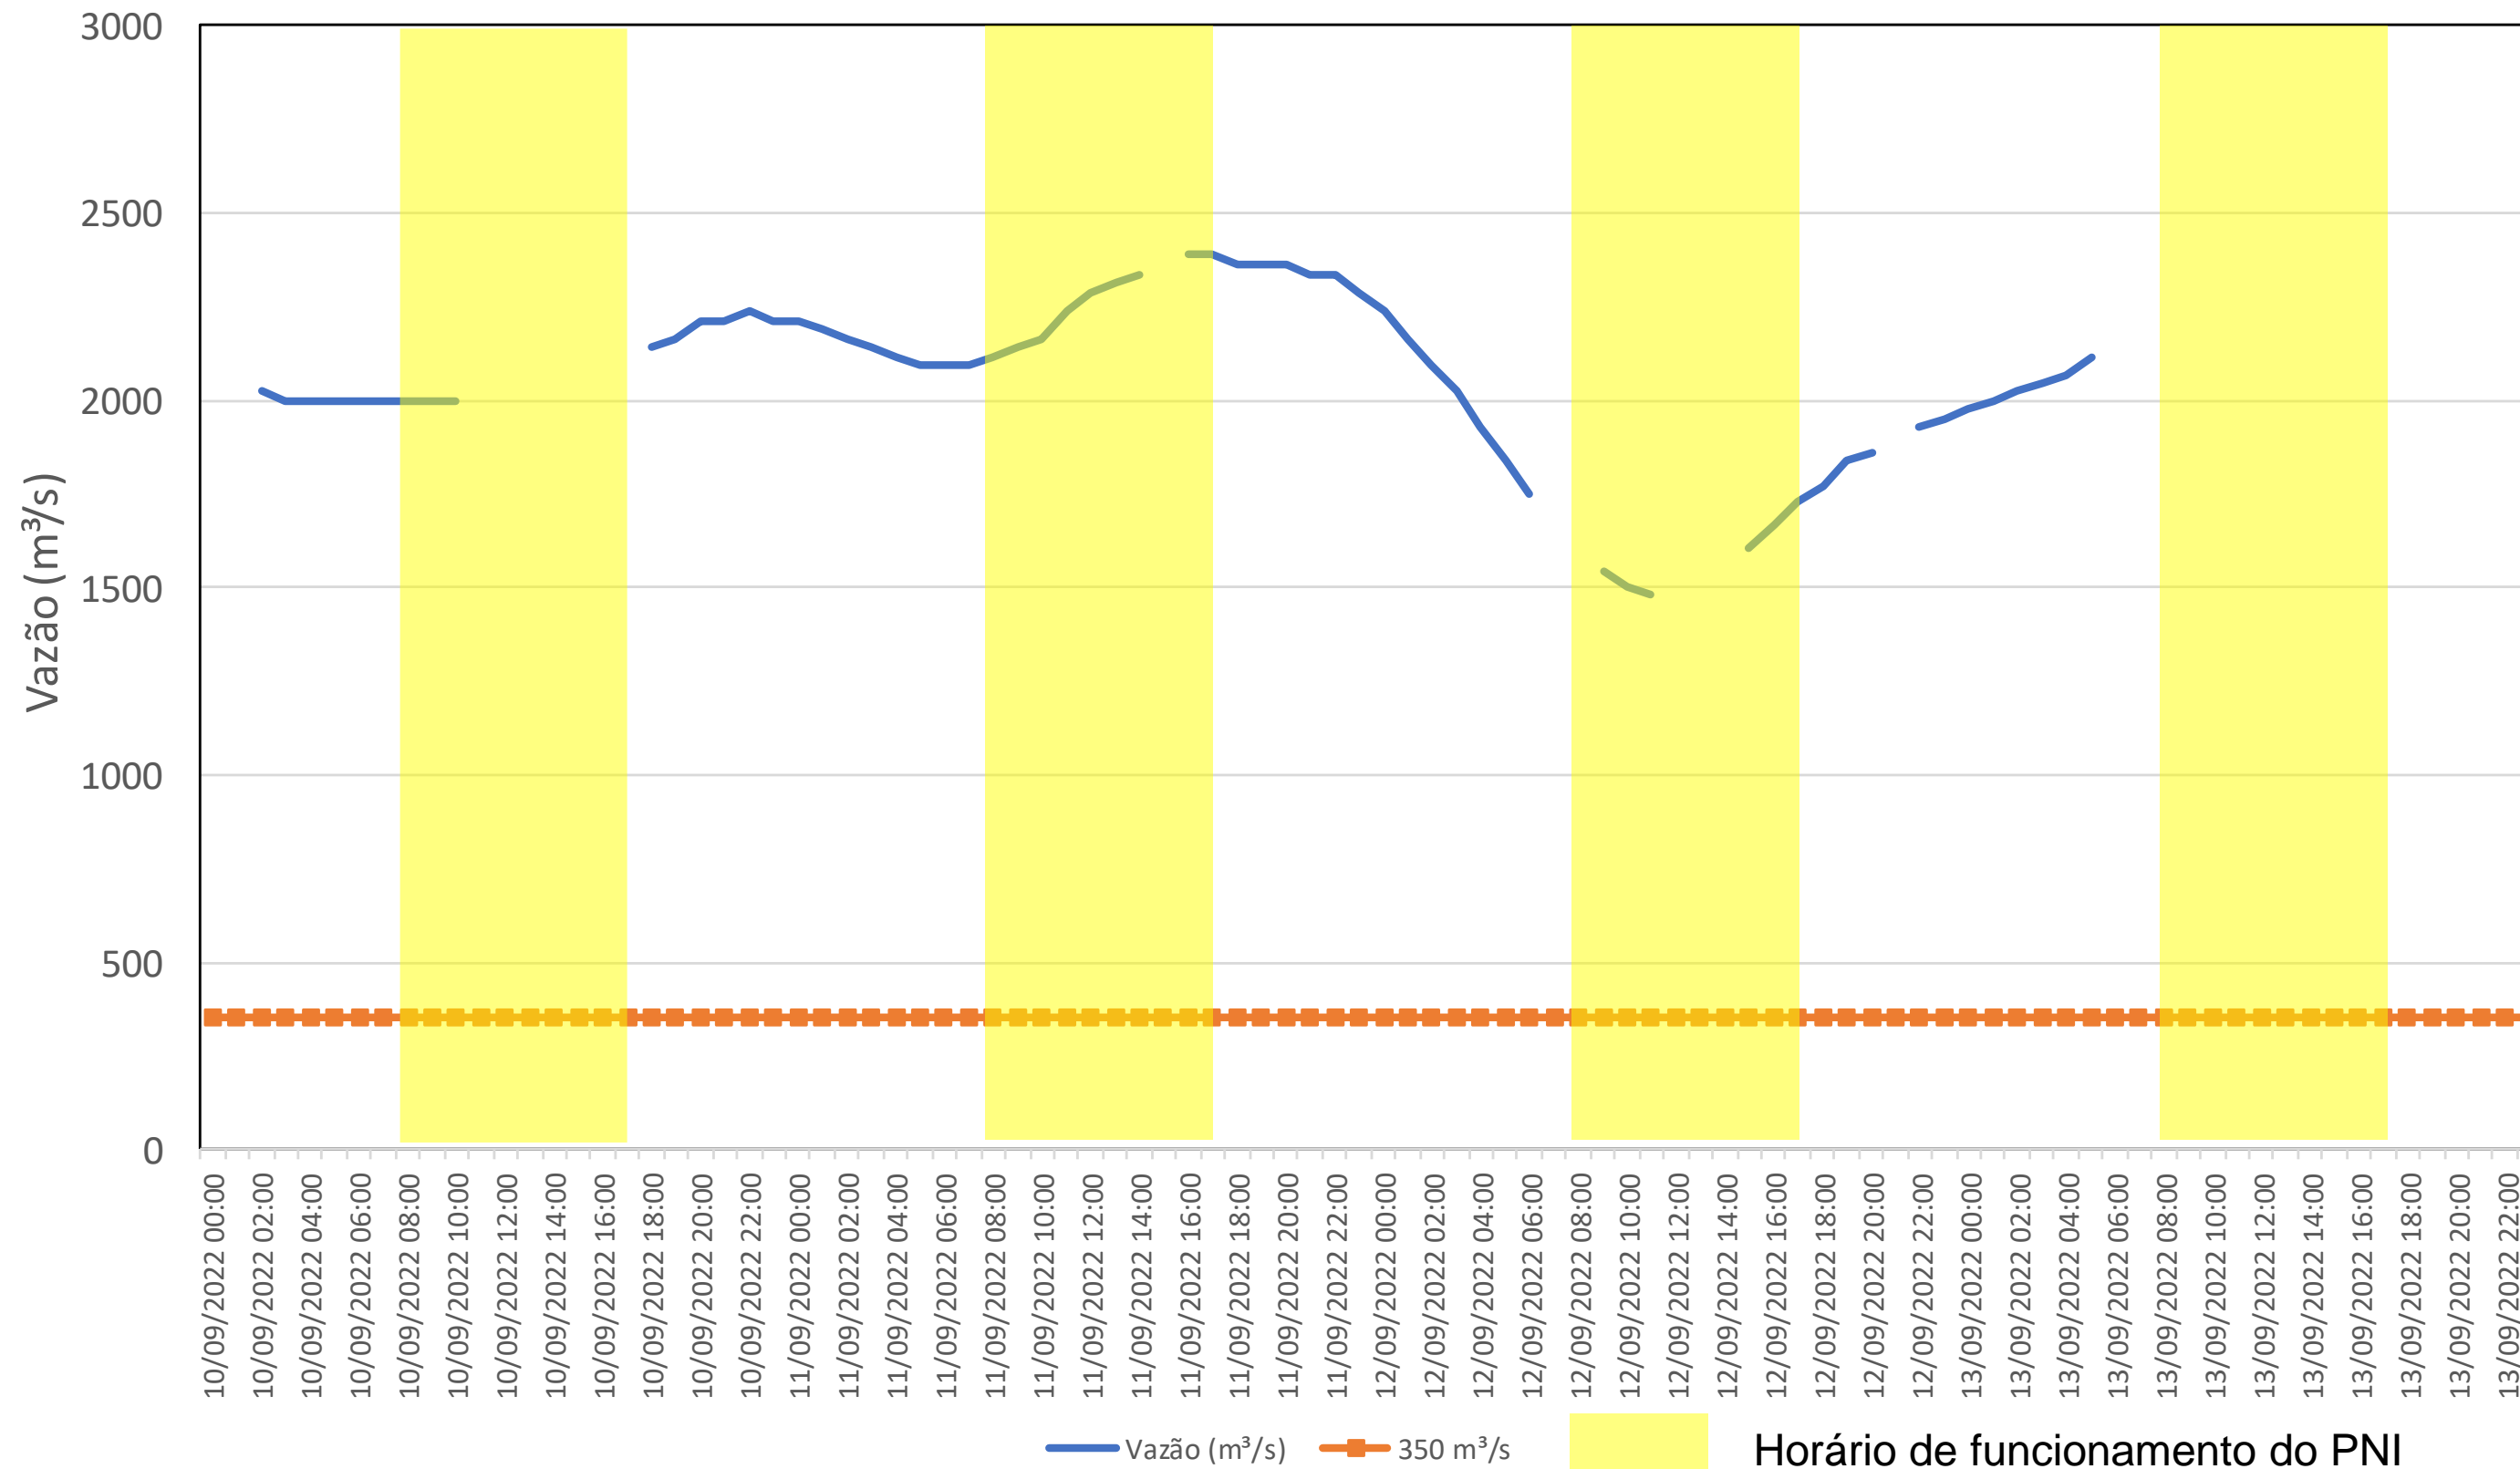

SALA DE SITUAÇÃO

Acompanhamento Bacia do rio Iguaçu

13/09/2022

* Os dados utilizados para o boletim são brutos e estão sujeitos a consistência.

SALA DE SITUAÇÃO

Estação Fluviométrica UHE Itaipu Hotel Cataratas

SALA DE SITUAÇÃO

Acompanhamento Bacia do rio Uruguai

13/09/2022

* Os dados utilizados para o boletim são brutos e estão sujeitos a consistência.