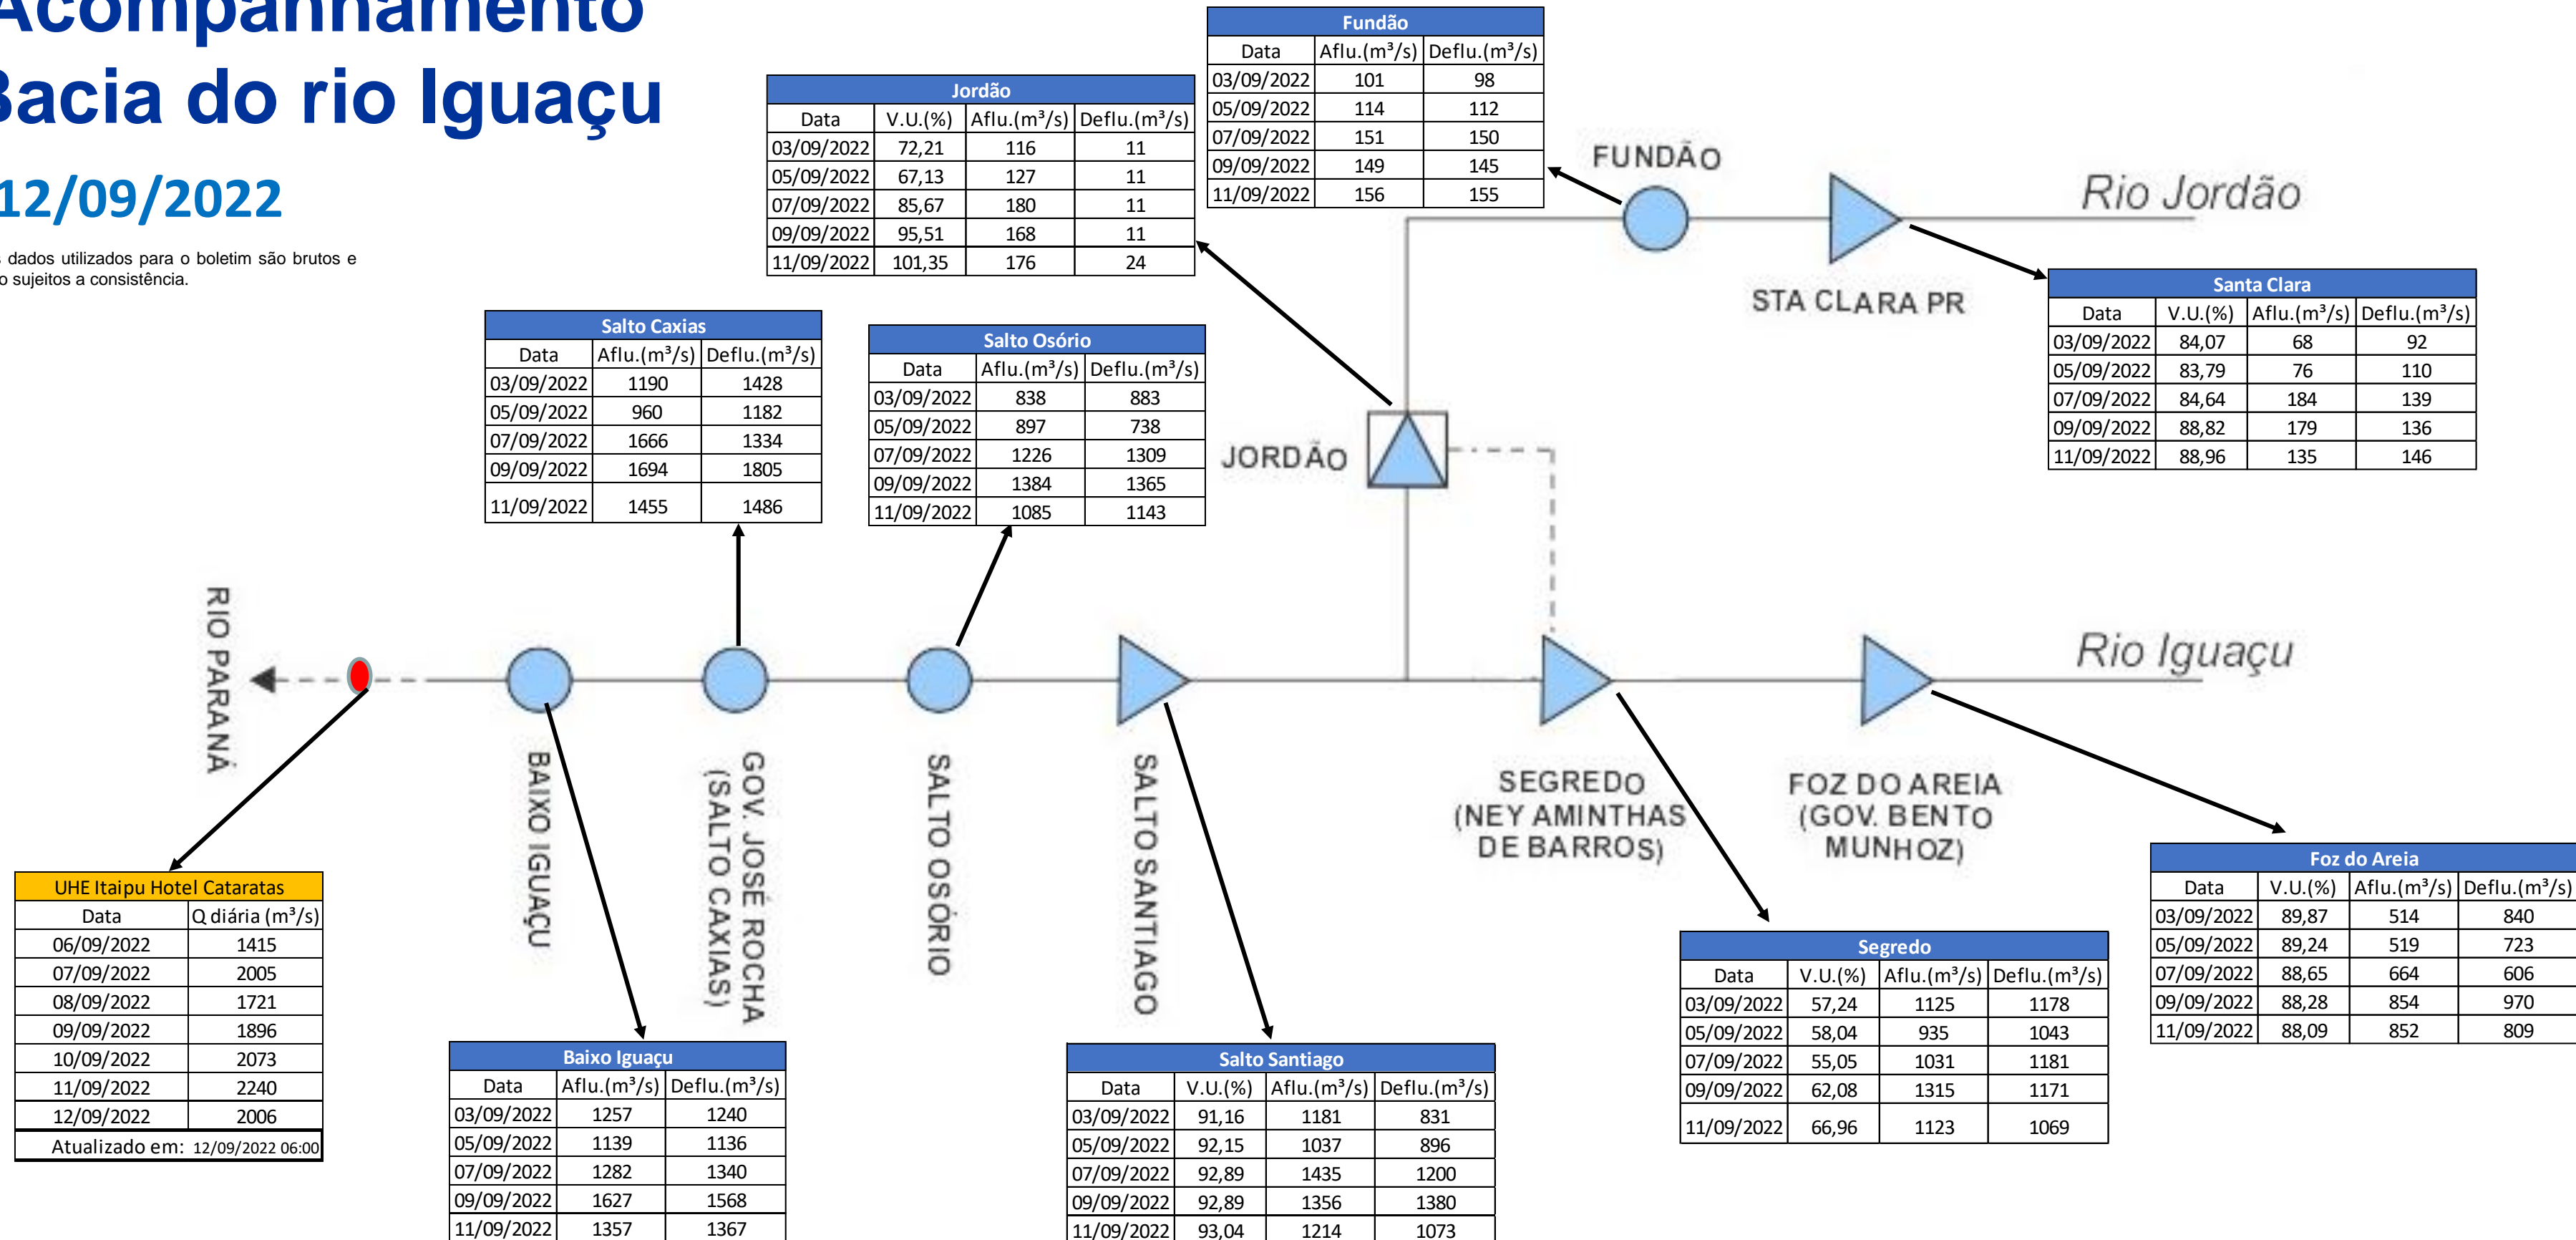

SALA DE SITUAÇÃO

Acompanhamento Bacia do rio Iguaçu

12/09/2022

* Os dados utilizados para o boletim são brutos e estão sujeitos a consistência.

SALA DE SITUAÇÃO

Estação Fluviométrica UHE Itaipu Hotel Cataratas

SALA DE SITUAÇÃO

Acompanhamento Bacia do rio Uruguai 12/09/2022

* Os dados utilizados para o boletim são brutos e estão sujeitos a consistência.