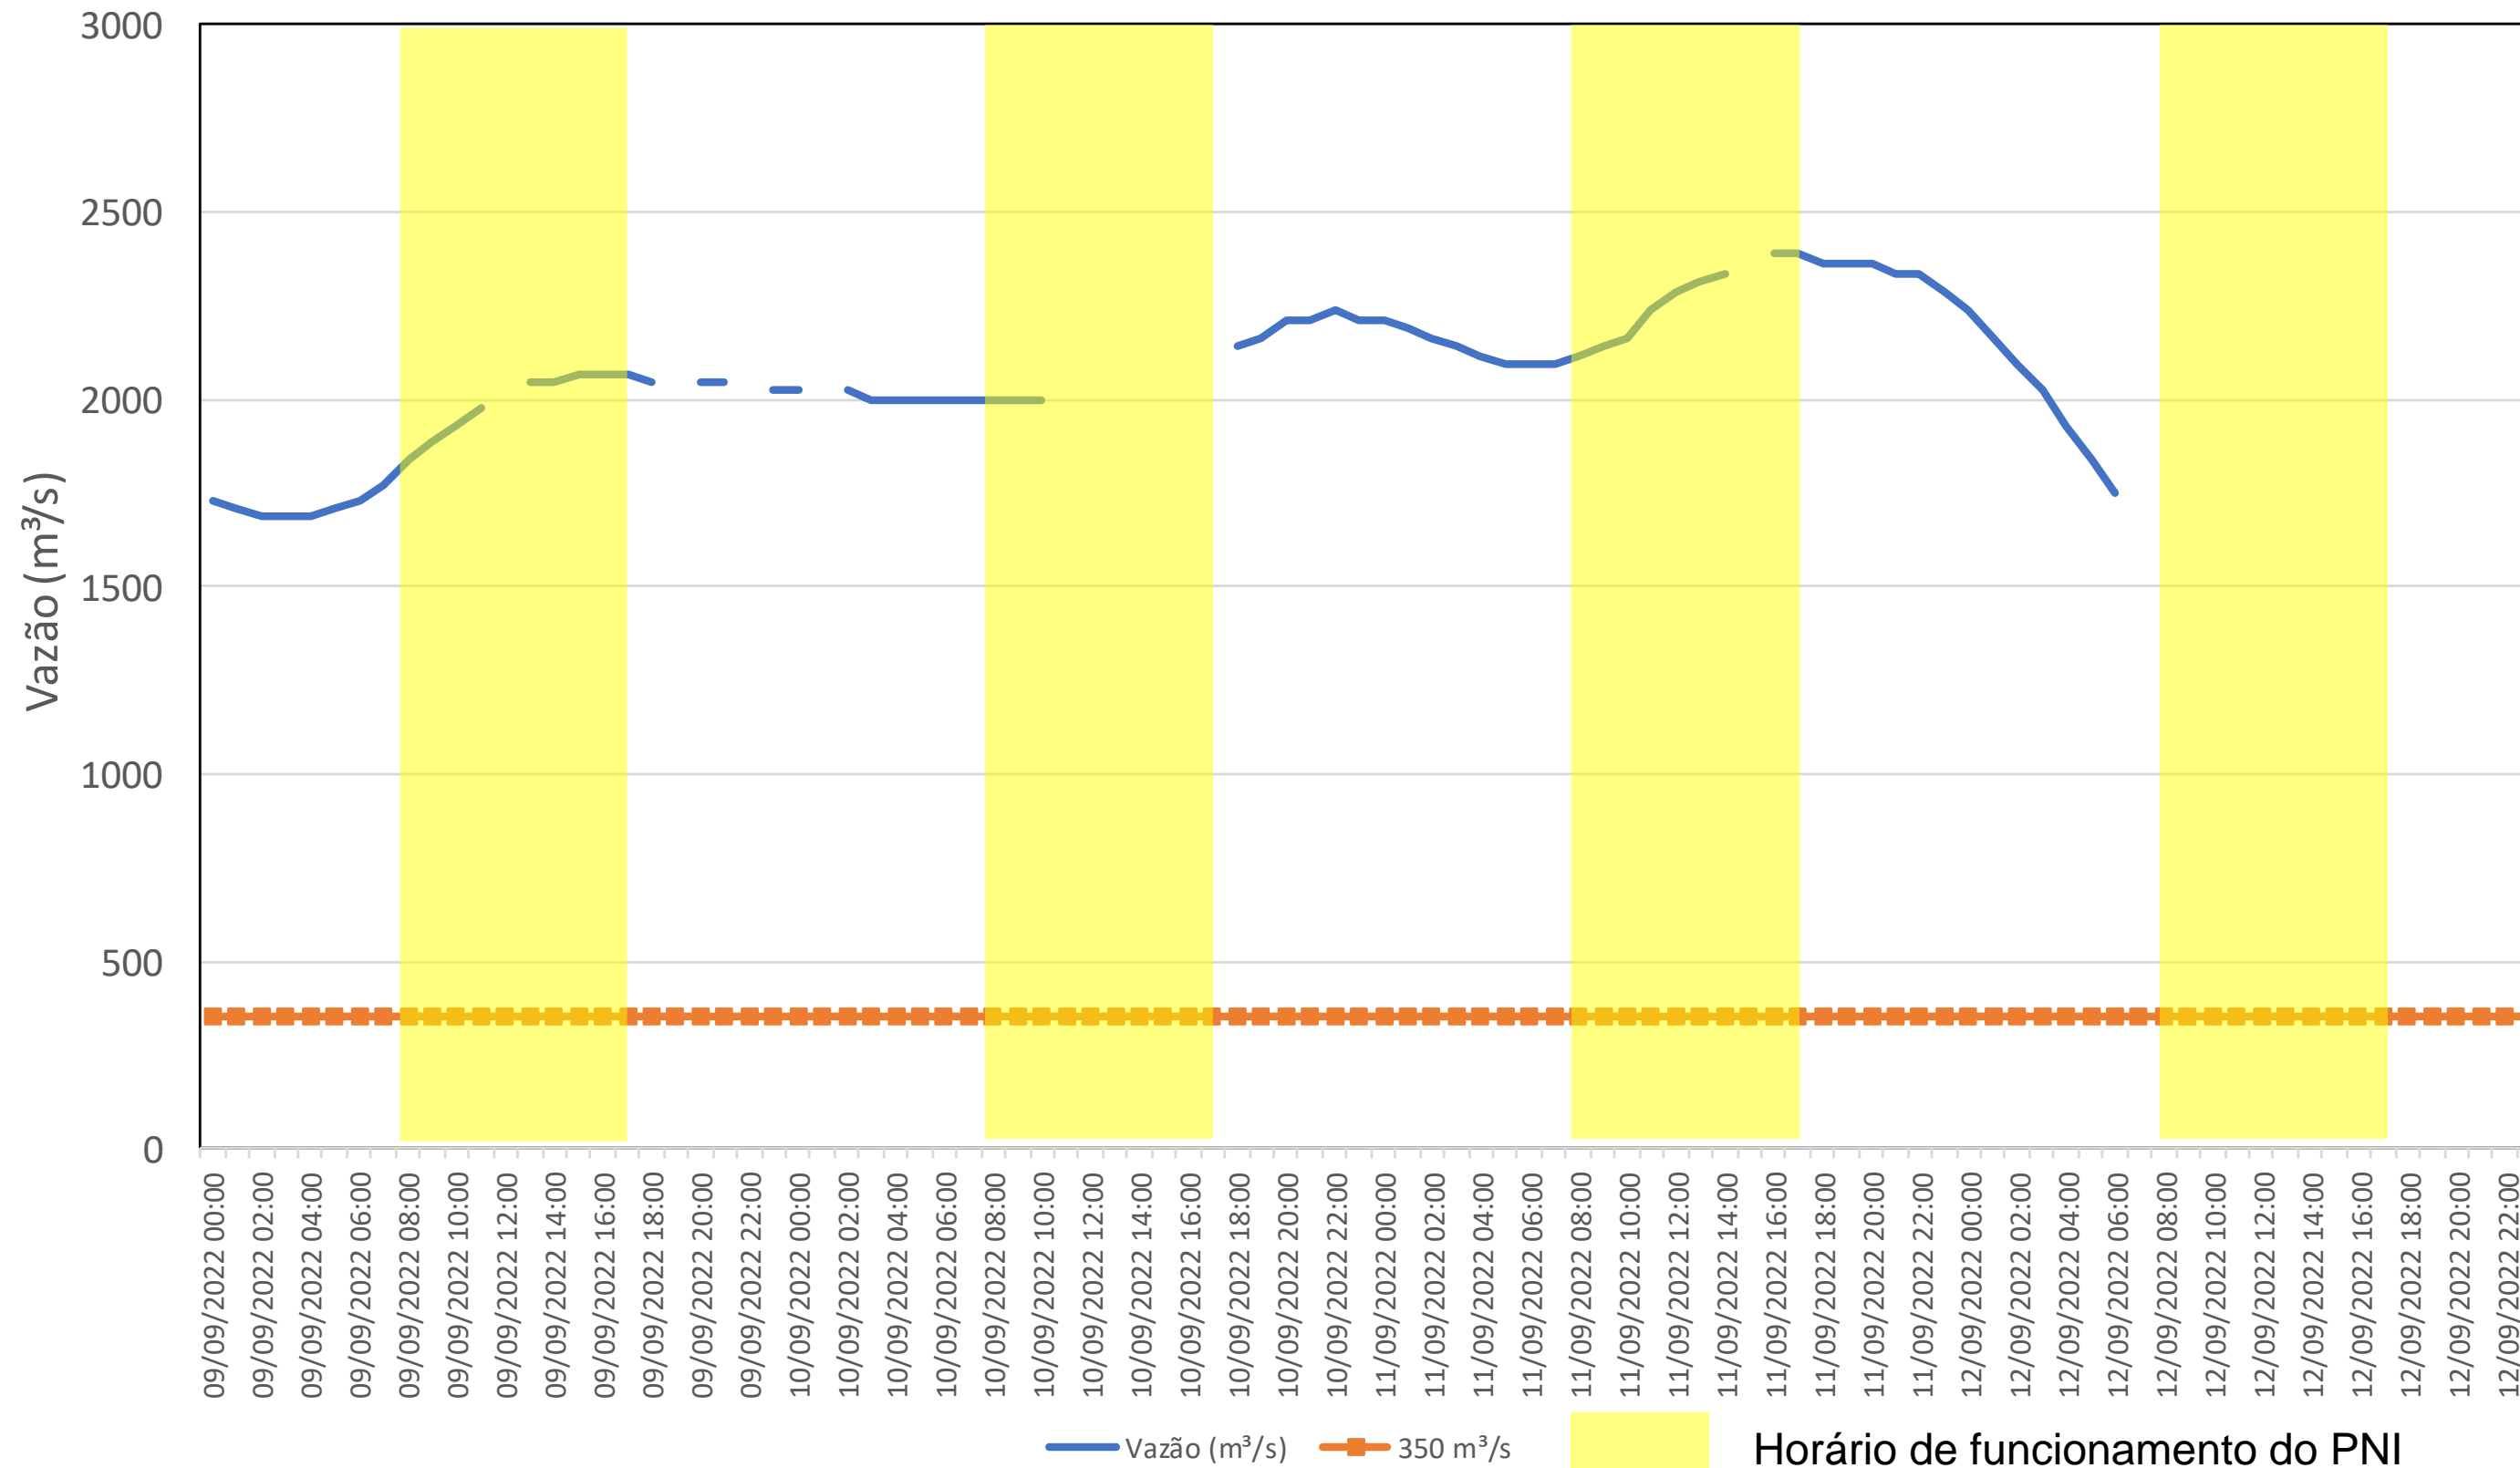

SALA DE SITUAÇÃO

Acompanhamento Bacia do rio Iguaçu

12/09/2022

* Os dados utilizados para o boletim são brutos e estão sujeitos a consistência.

SALA DE SITUAÇÃO

Estação Fluviométrica UHE Itaipu Hotel Cataratas

SALA DE SITUAÇÃO

Acompanhamento Bacia do rio Uruguai 12/09/2022

* Os dados utilizados para o boletim são brutos e estão sujeitos a consistência.