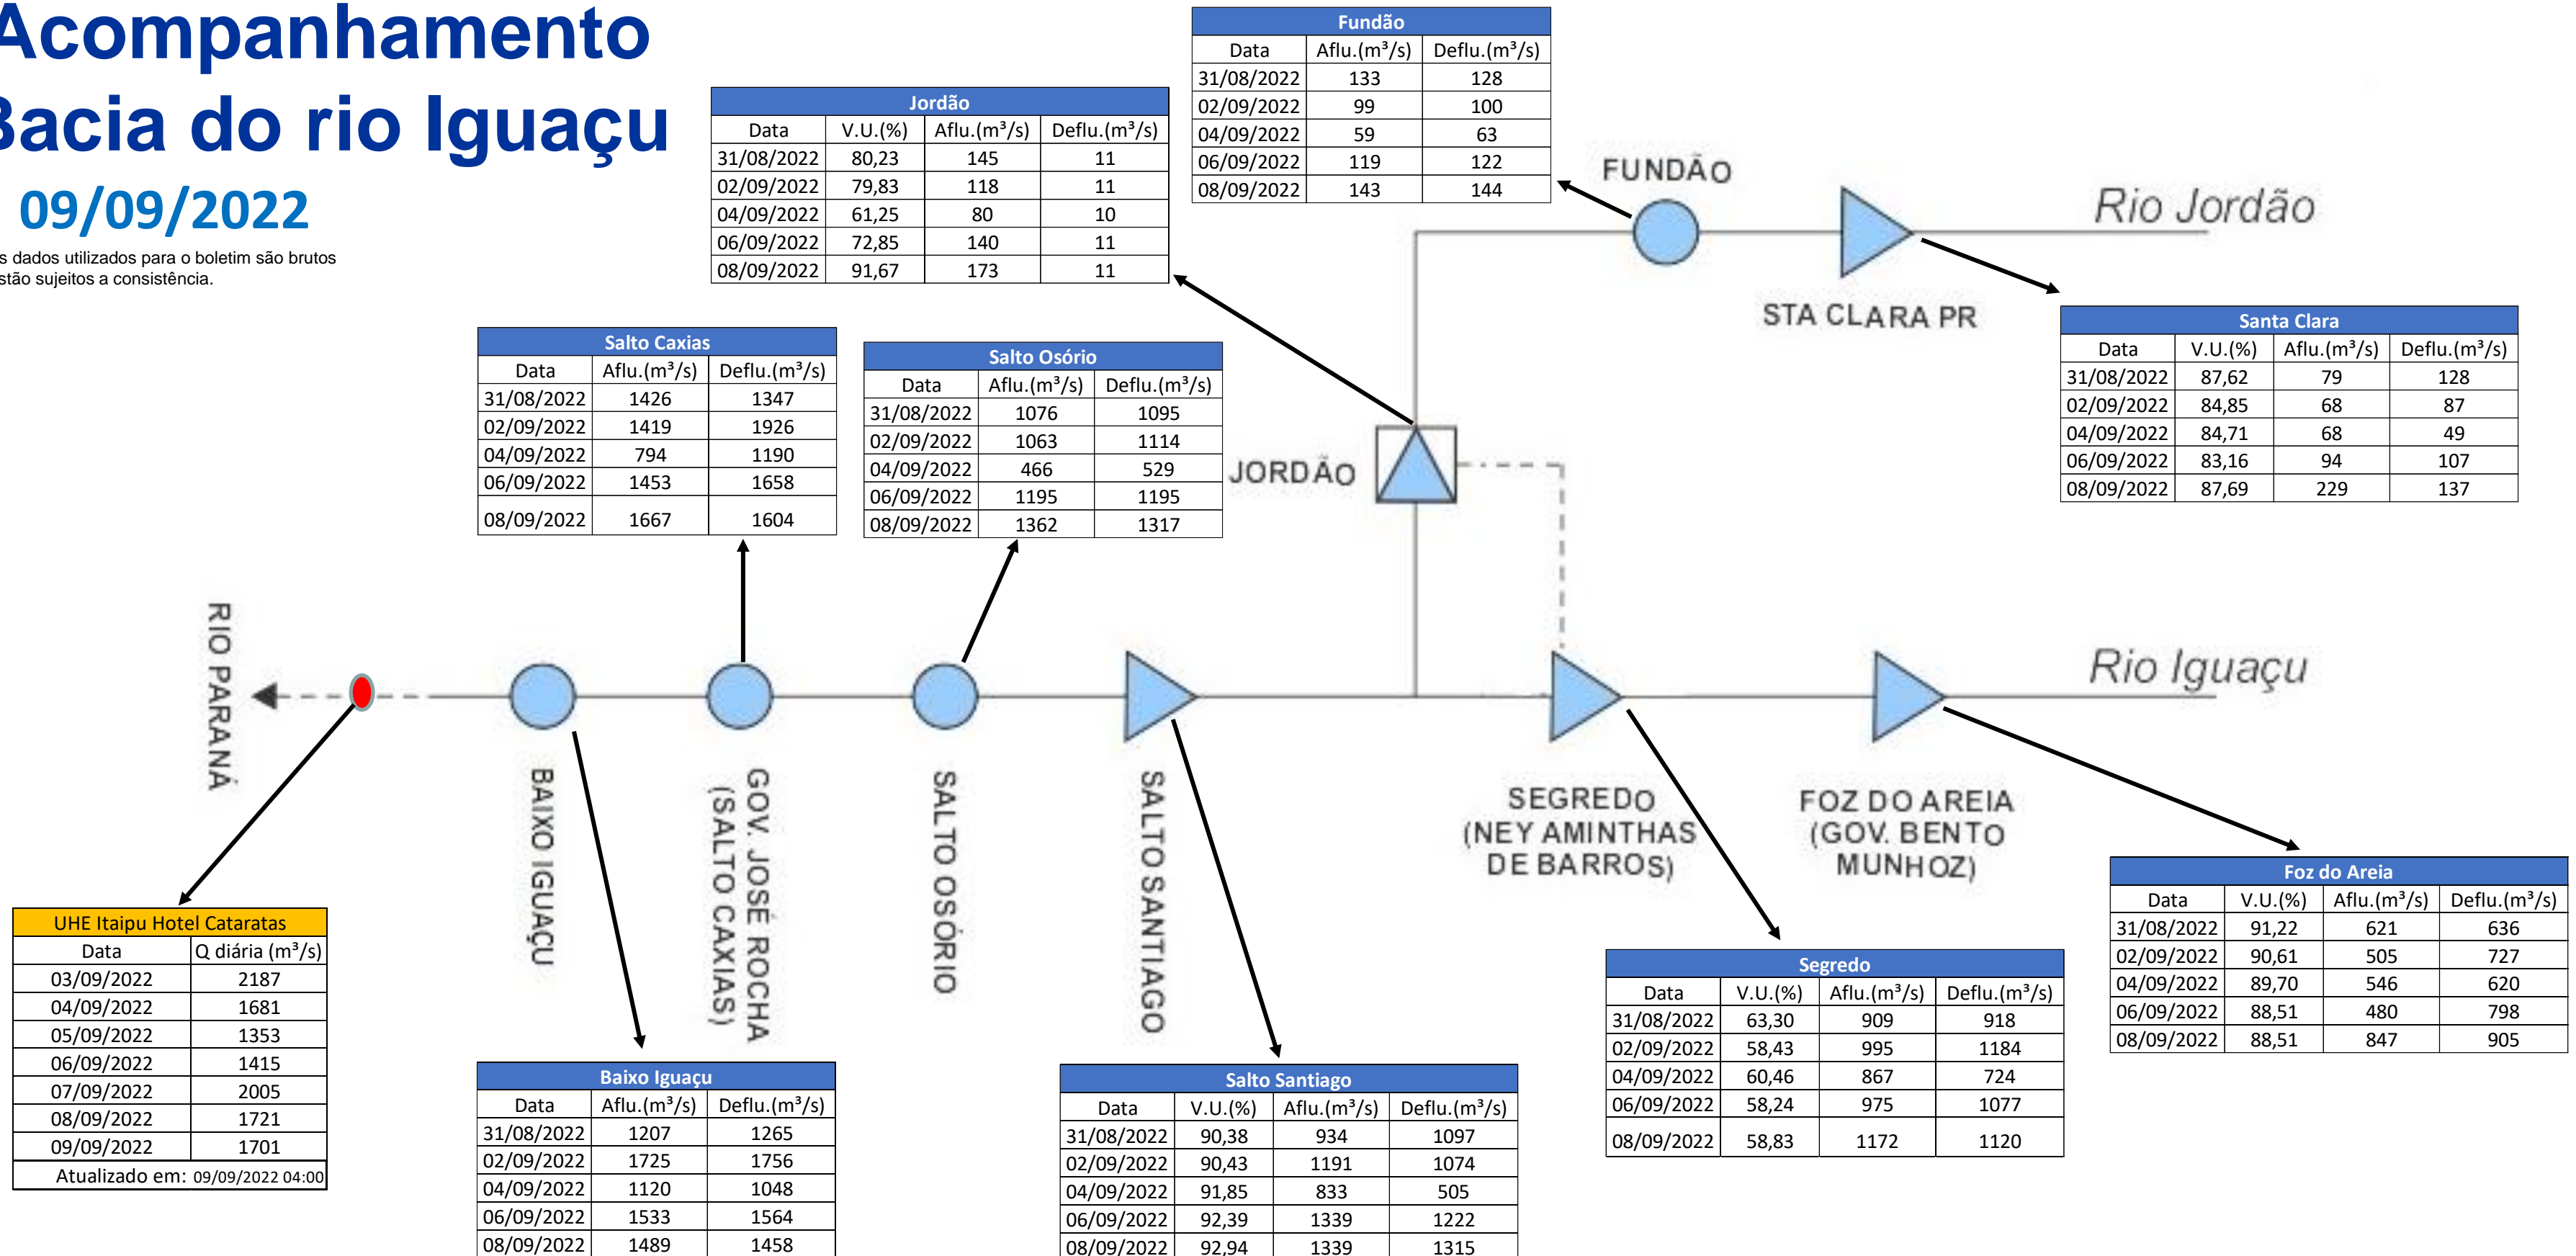

# SALA DE SITUAÇÃO

## Acompanhamento Bacia do rio Iguaçu 09/09/2022

\* Os dados utilizados para o boletim são brutos e estão sujeitos a consistência.

## Estação Fluviométrica UHE Itaipu Hotel Cataratas