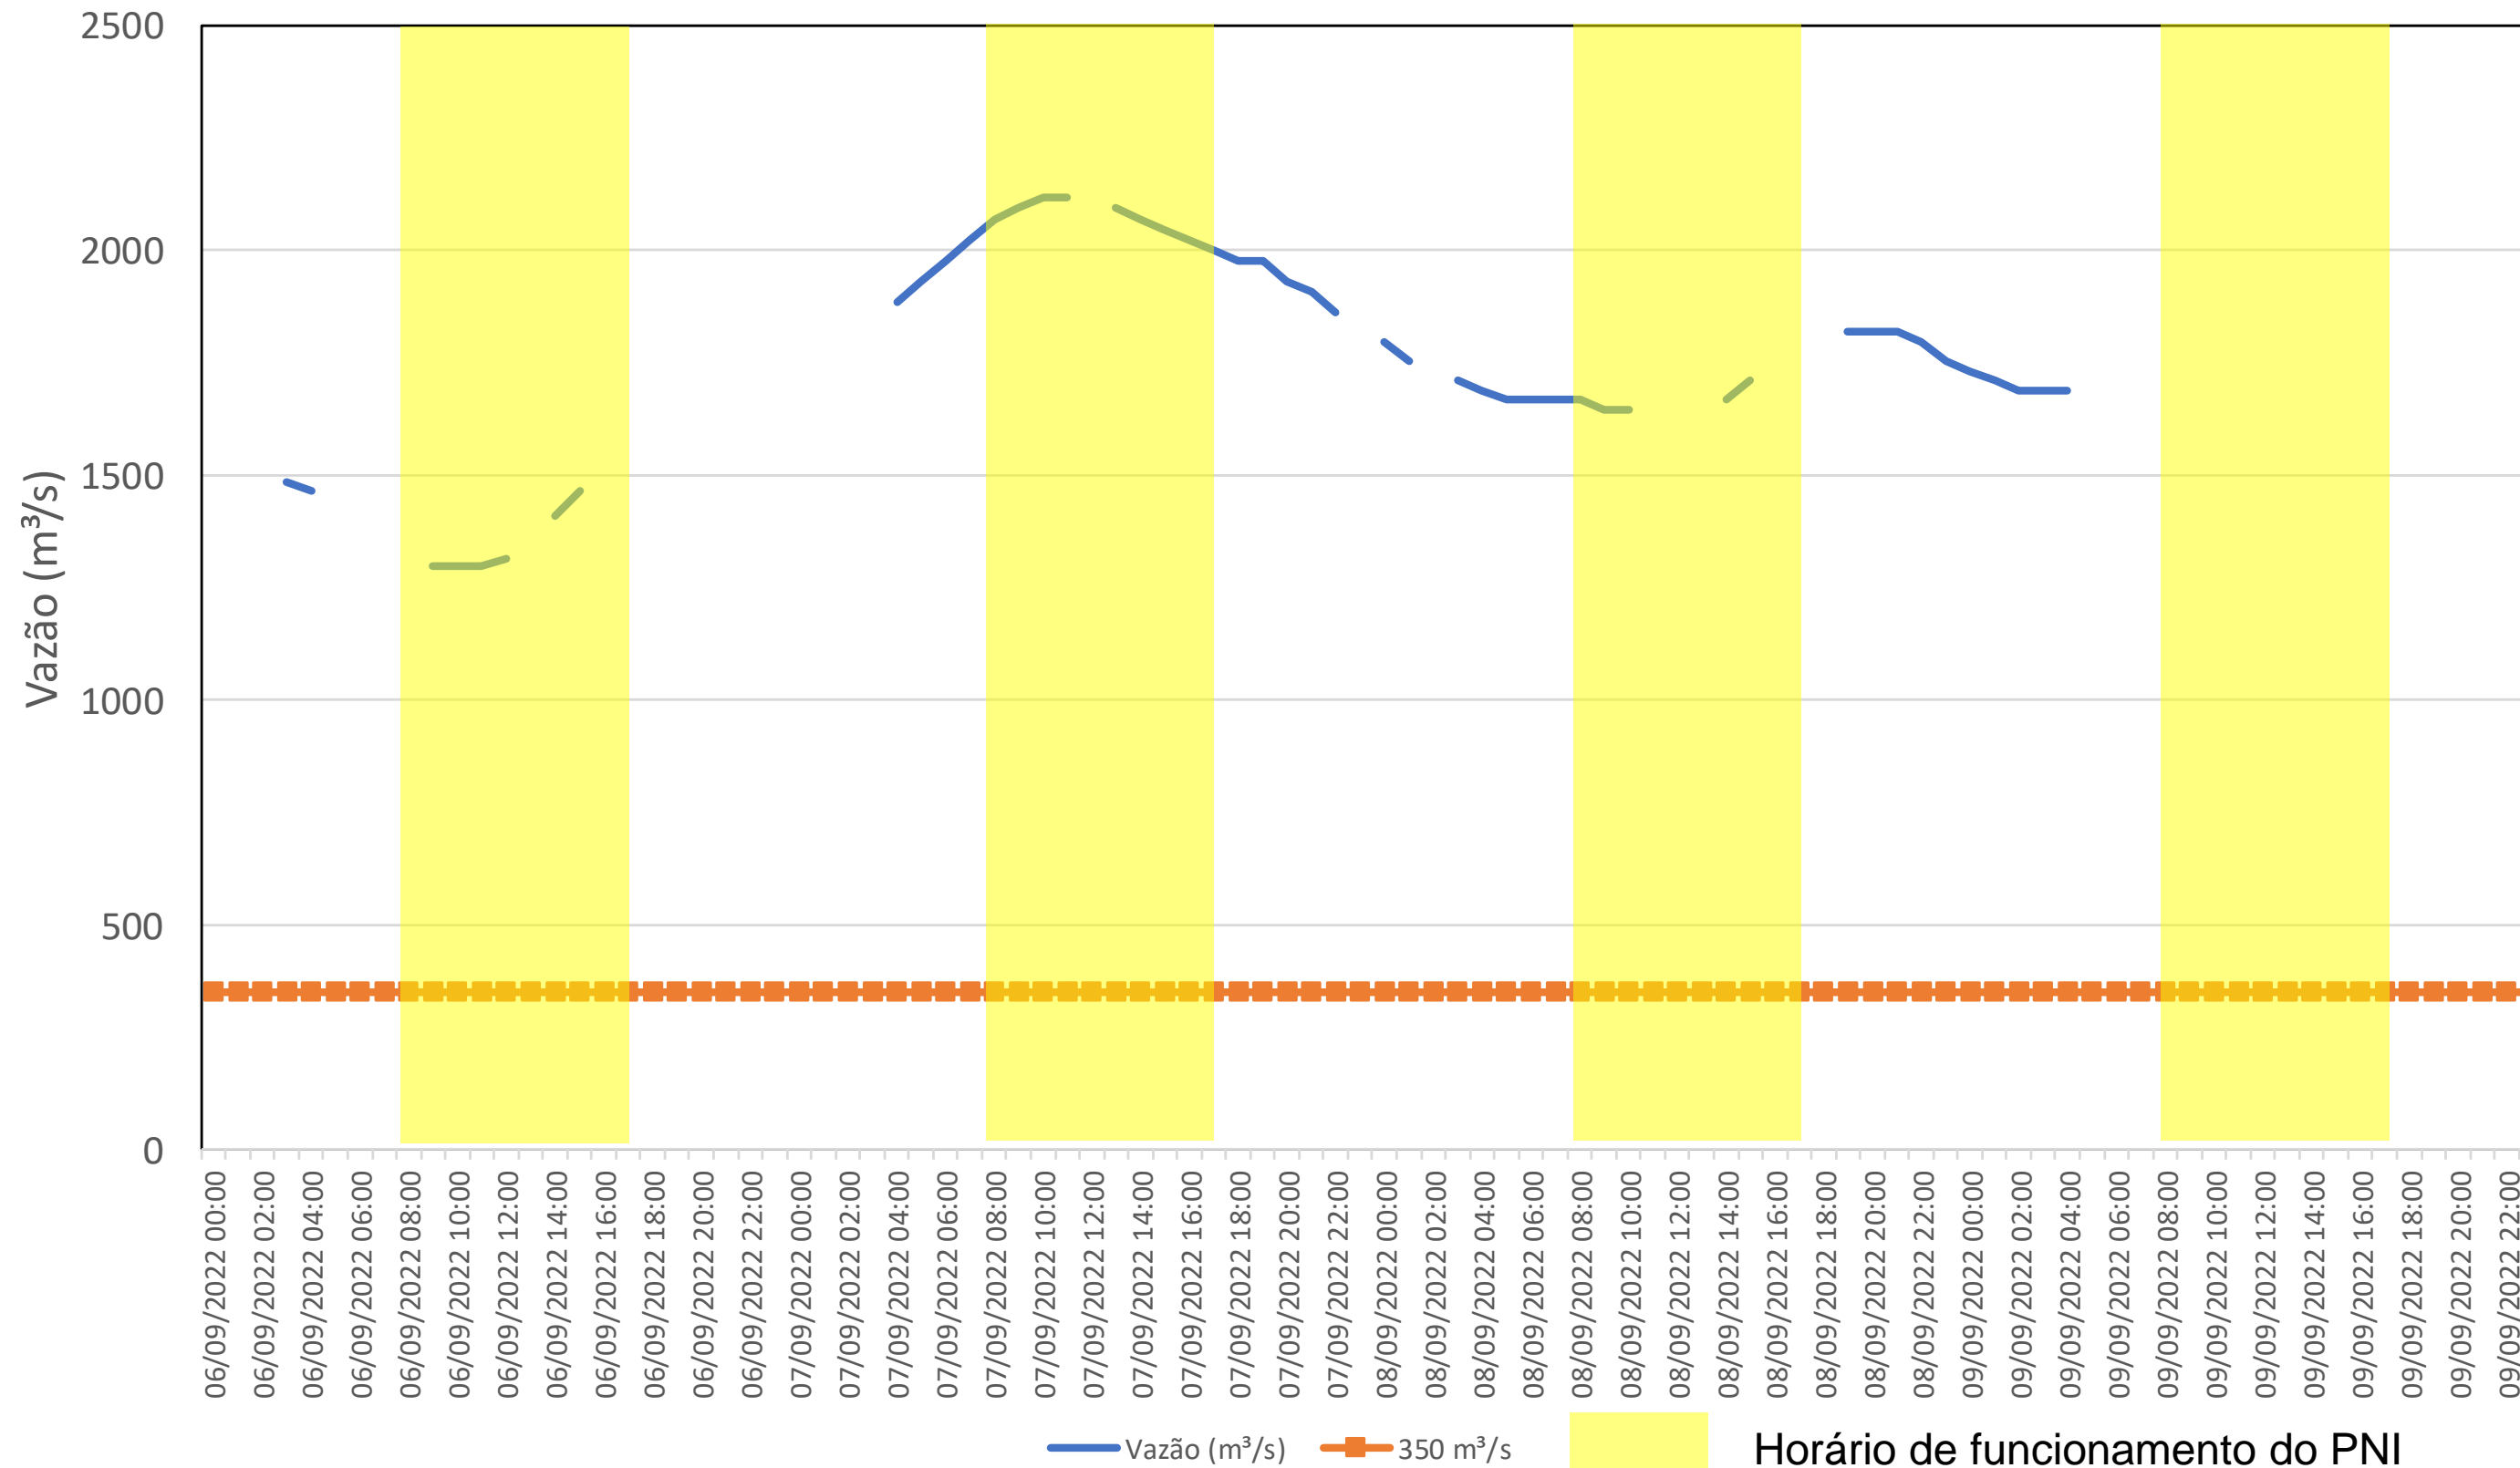

SALA DE SITUAÇÃO

Estação Fluviométrica UHE Itaipu Hotel Cataratas