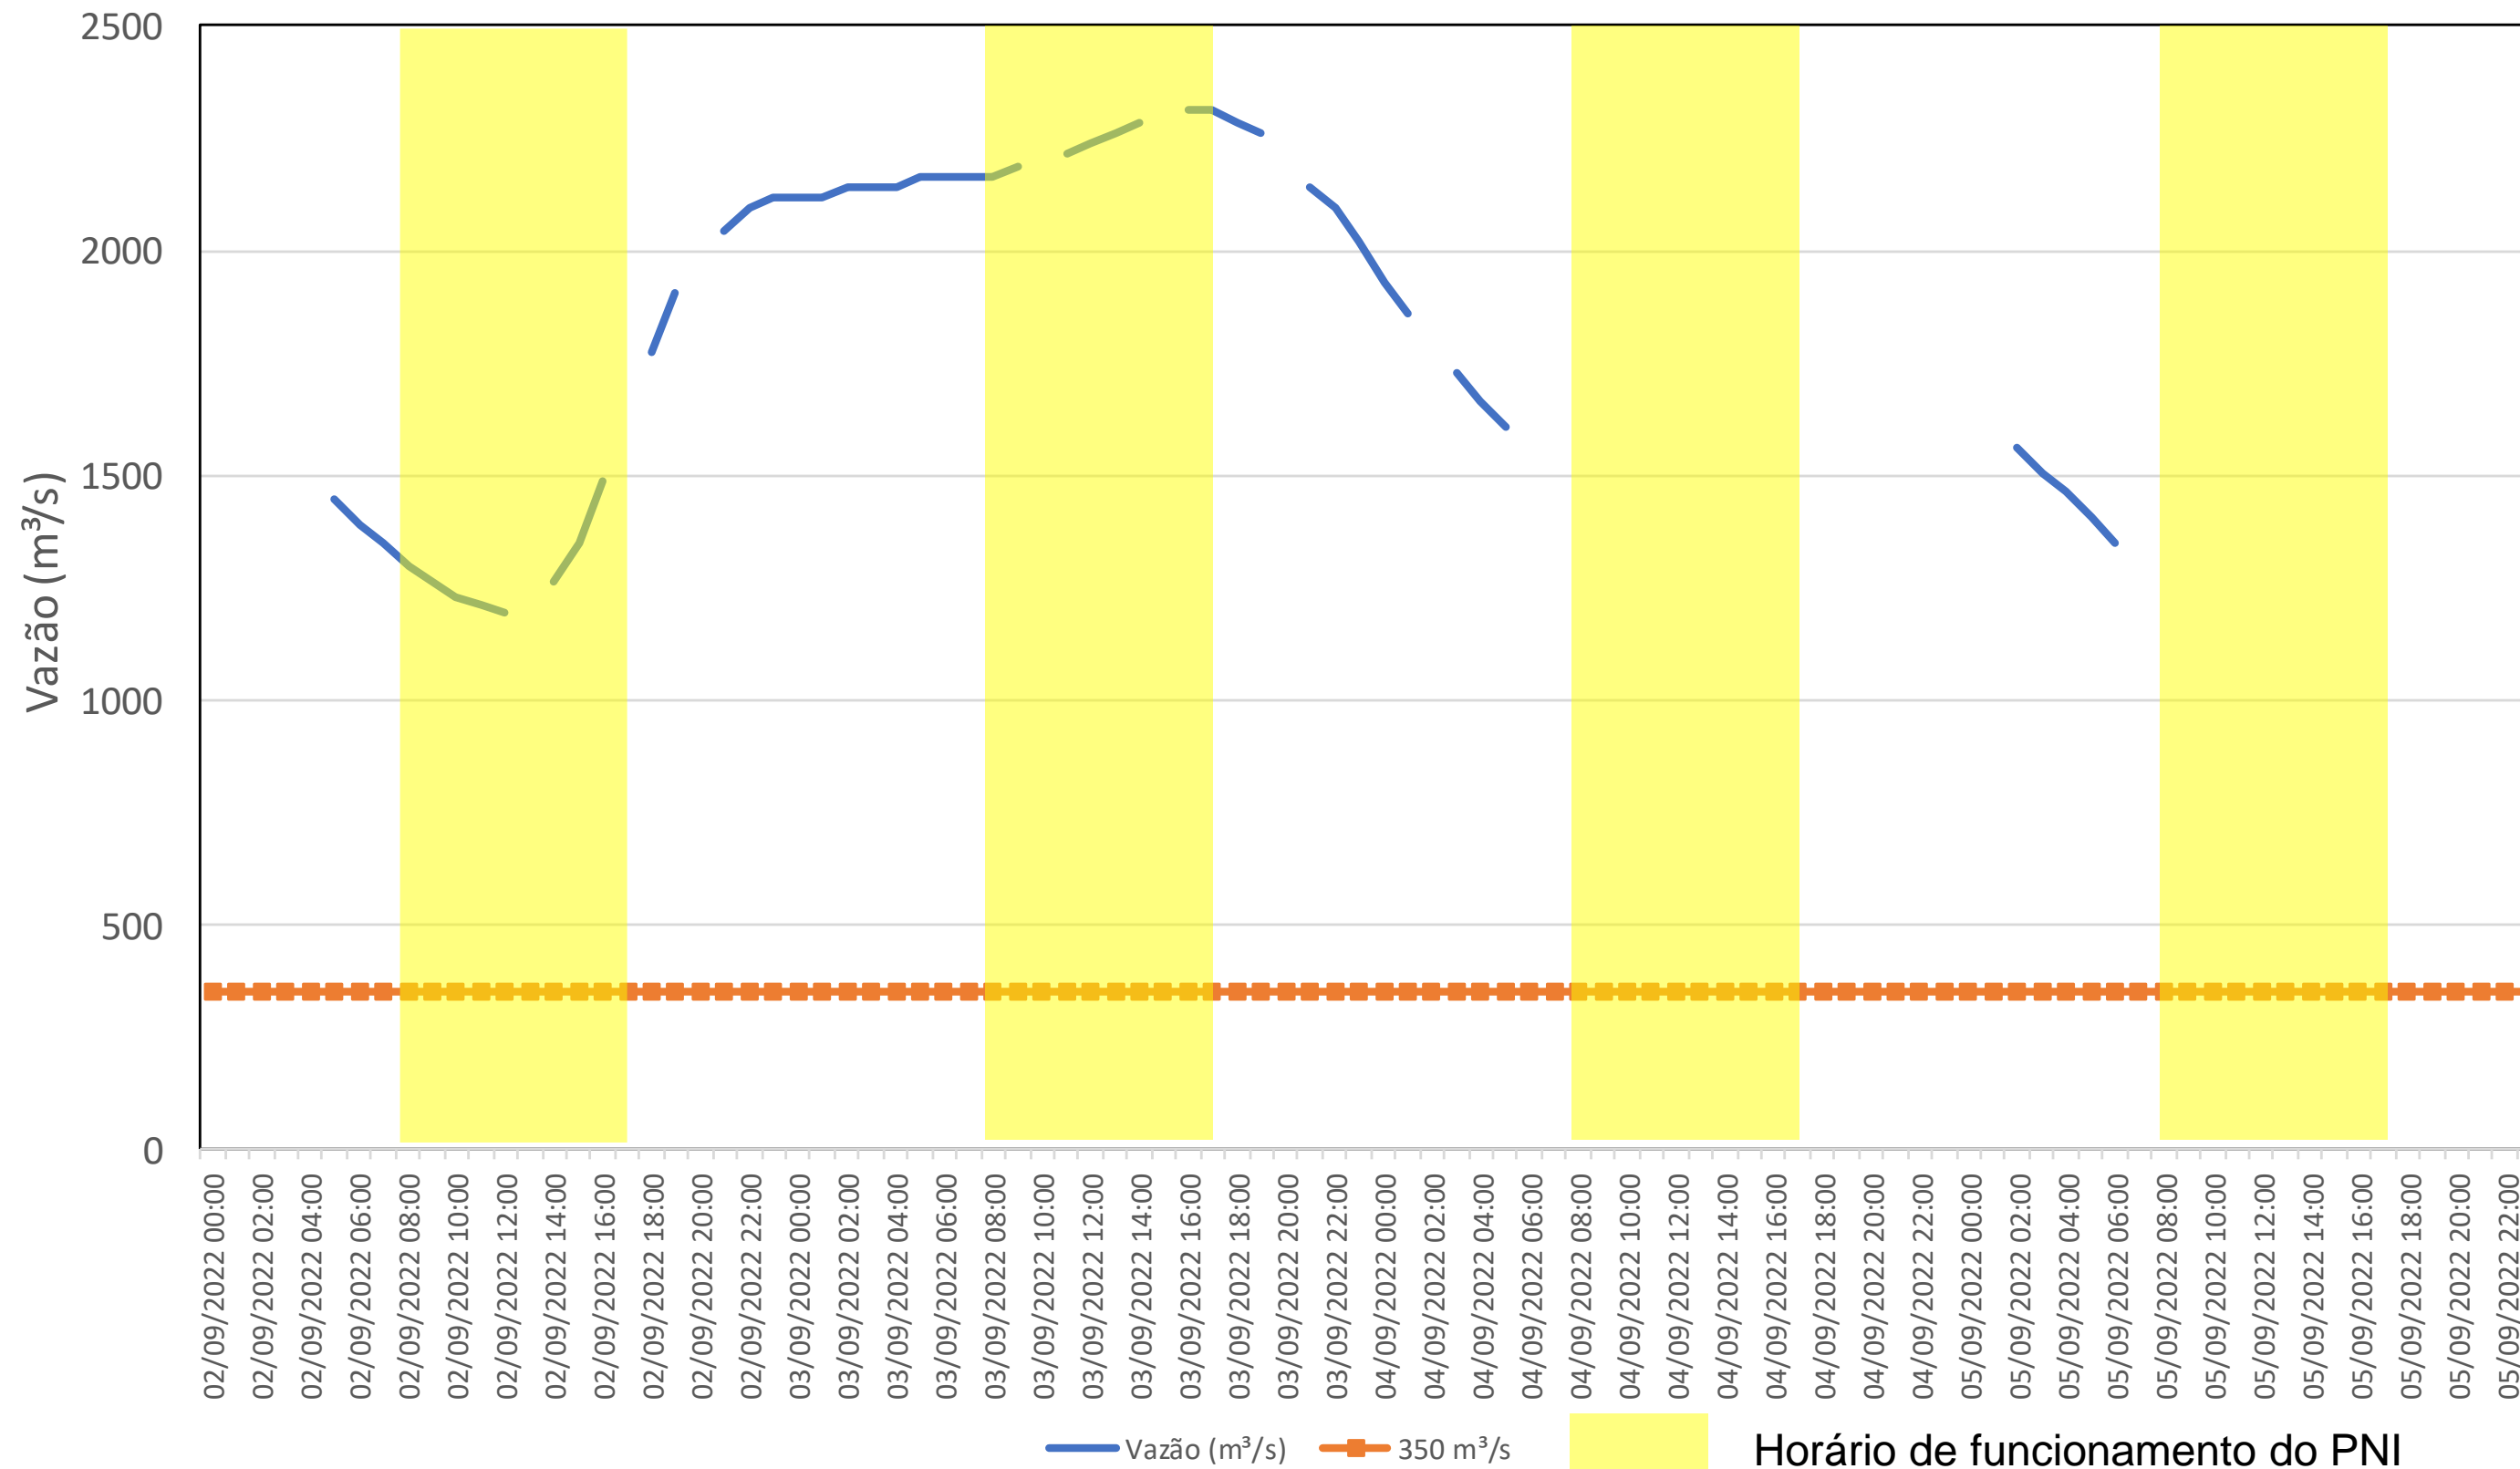

SALA DE SITUAÇÃO

Acompanhamento Bacia do rio Iguaçu

05/09/2022

* Os dados utilizados para o boletim são brutos e estão sujeitos a consistência.

SALA DE SITUAÇÃO

Estação Fluviométrica UHE Itaipu Hotel Cataratas

SALA DE SITUAÇÃO

Acompanhamento Bacia do rio Uruguai

05/09/2022

* Os dados utilizados para o boletim são brutos e estão sujeitos a consistência.