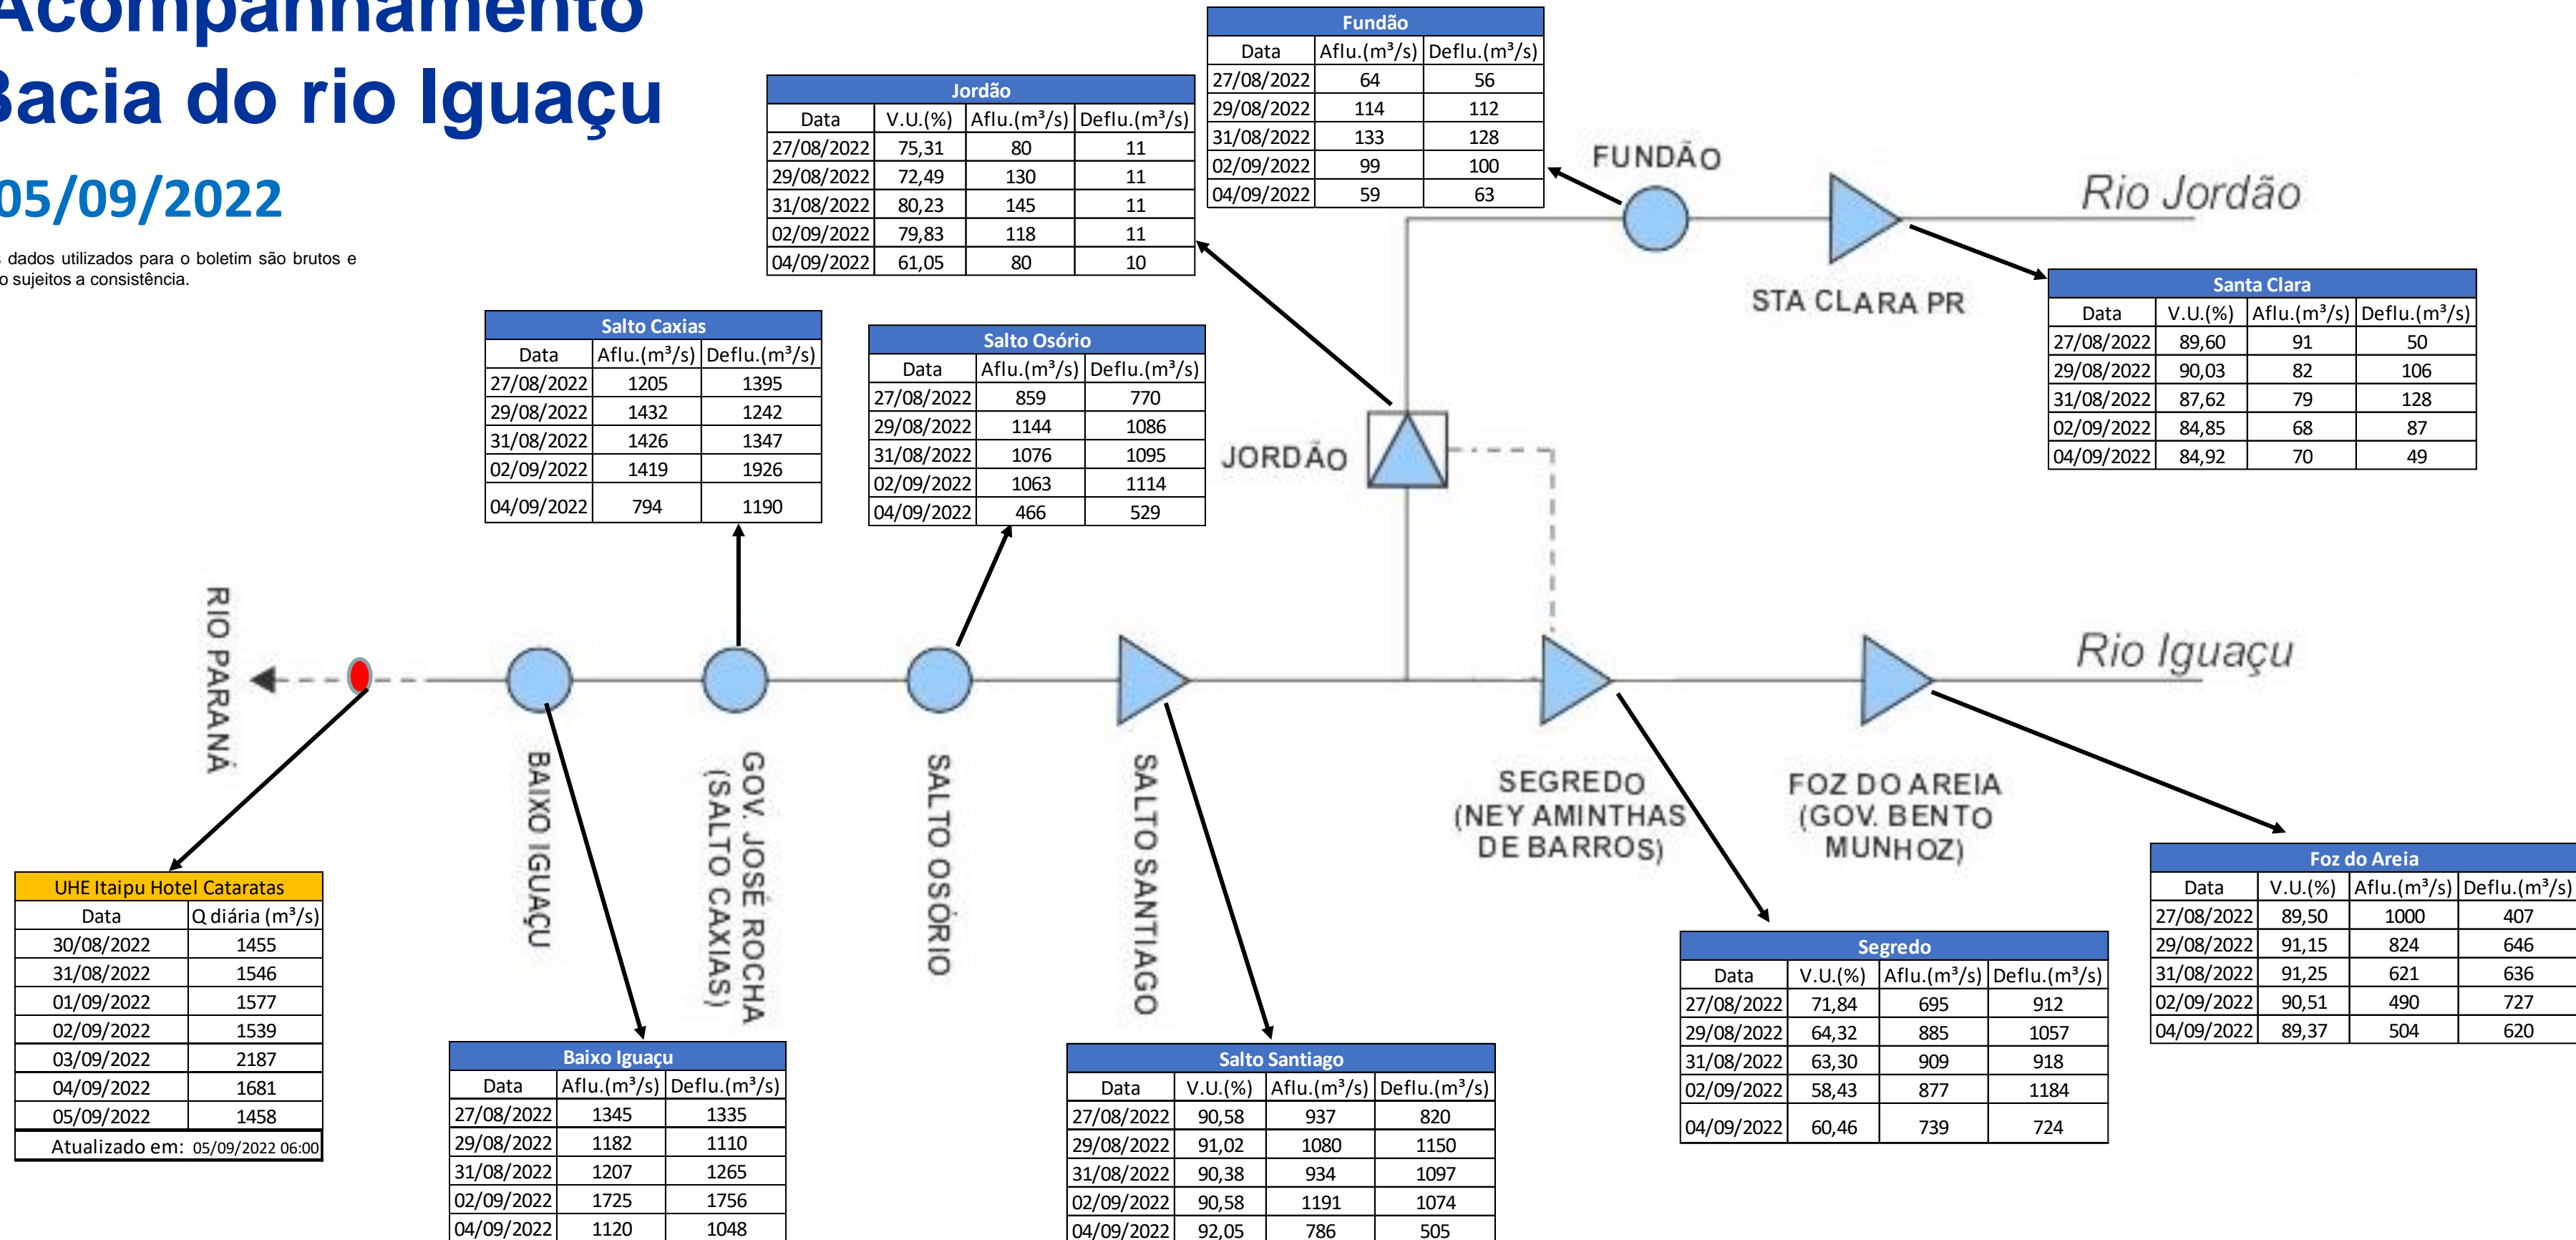

SALA DE SITUAÇÃO

Acompanhamento Bacia do rio Iguaçu

05/09/2022

* Os dados utilizados para o boletim são brutos e estão sujeitos a consistência.

SALA DE SITUAÇÃO

Estação Fluviométrica UHE Itaipu Hotel Cataratas

SALA DE SITUAÇÃO

Acompanhamento Bacia do rio Uruguai

05/09/2022

* Os dados utilizados para o boletim são brutos e estão sujeitos a consistência.