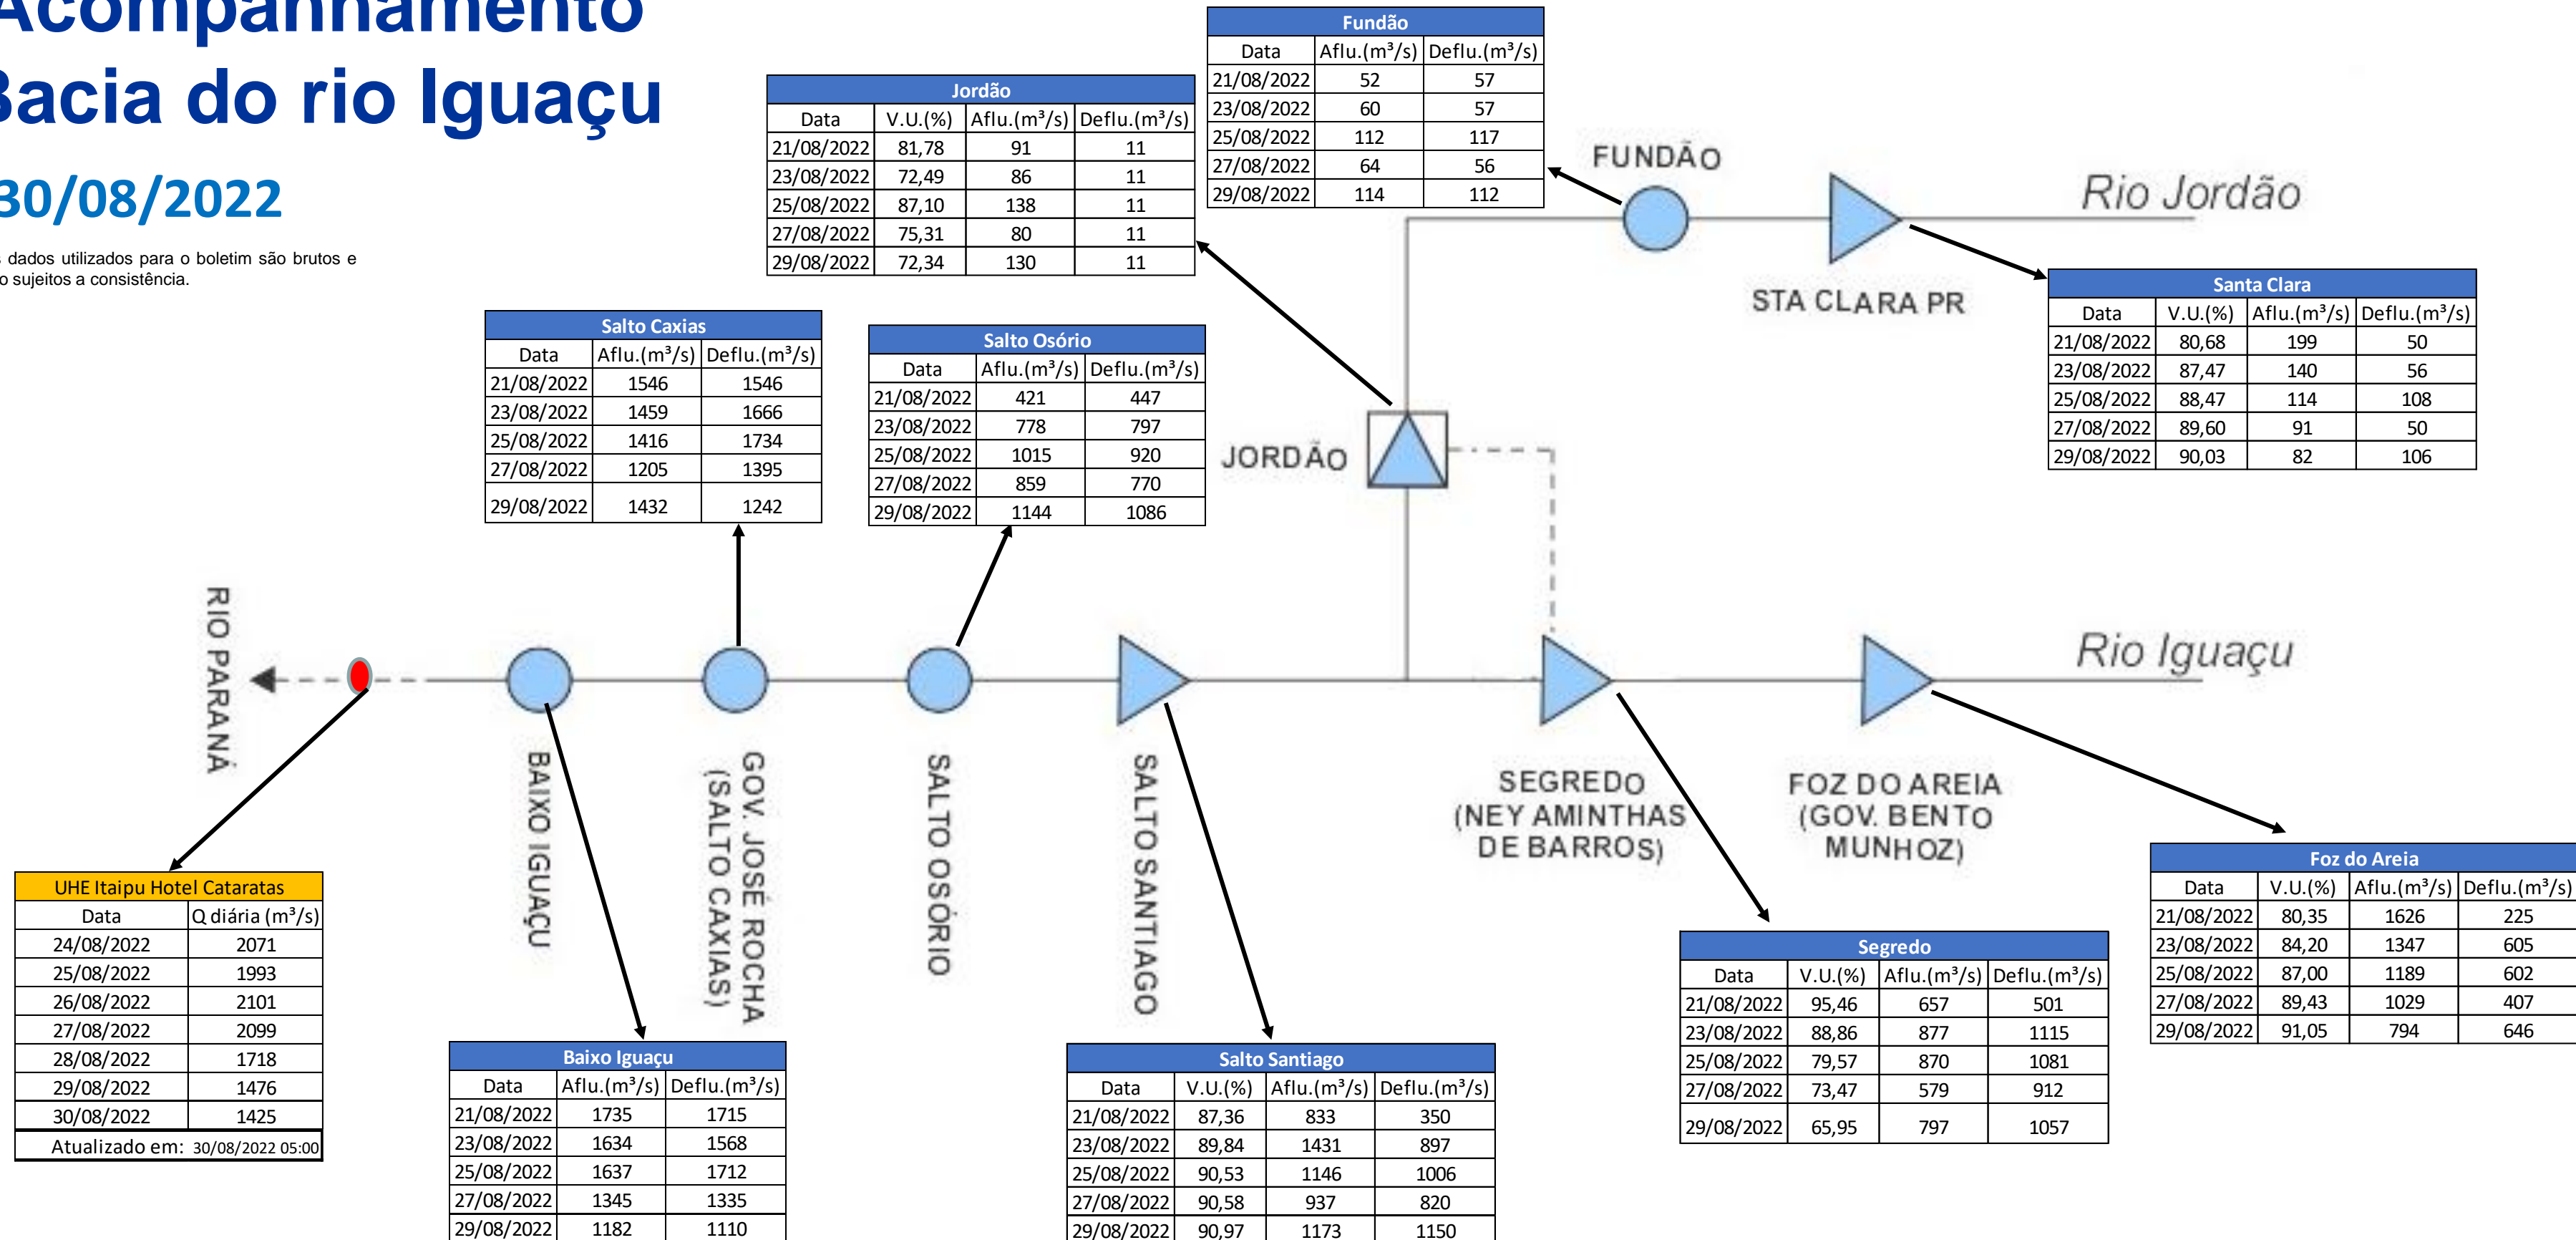

SALA DE SITUAÇÃO

Acompanhamento Bacia do rio Iguaçu

30/08/2022

* Os dados utilizados para o boletim são brutos e estão sujeitos a consistência.

SALA DE SITUAÇÃO

Estação Fluviométrica UHE Itaipu Hotel Cataratas

SALA DE SITUAÇÃO

Acompanhamento Bacia do rio Uruguai 30/08/2022

* Os dados utilizados para o boletim são brutos e estão sujeitos a consistência.