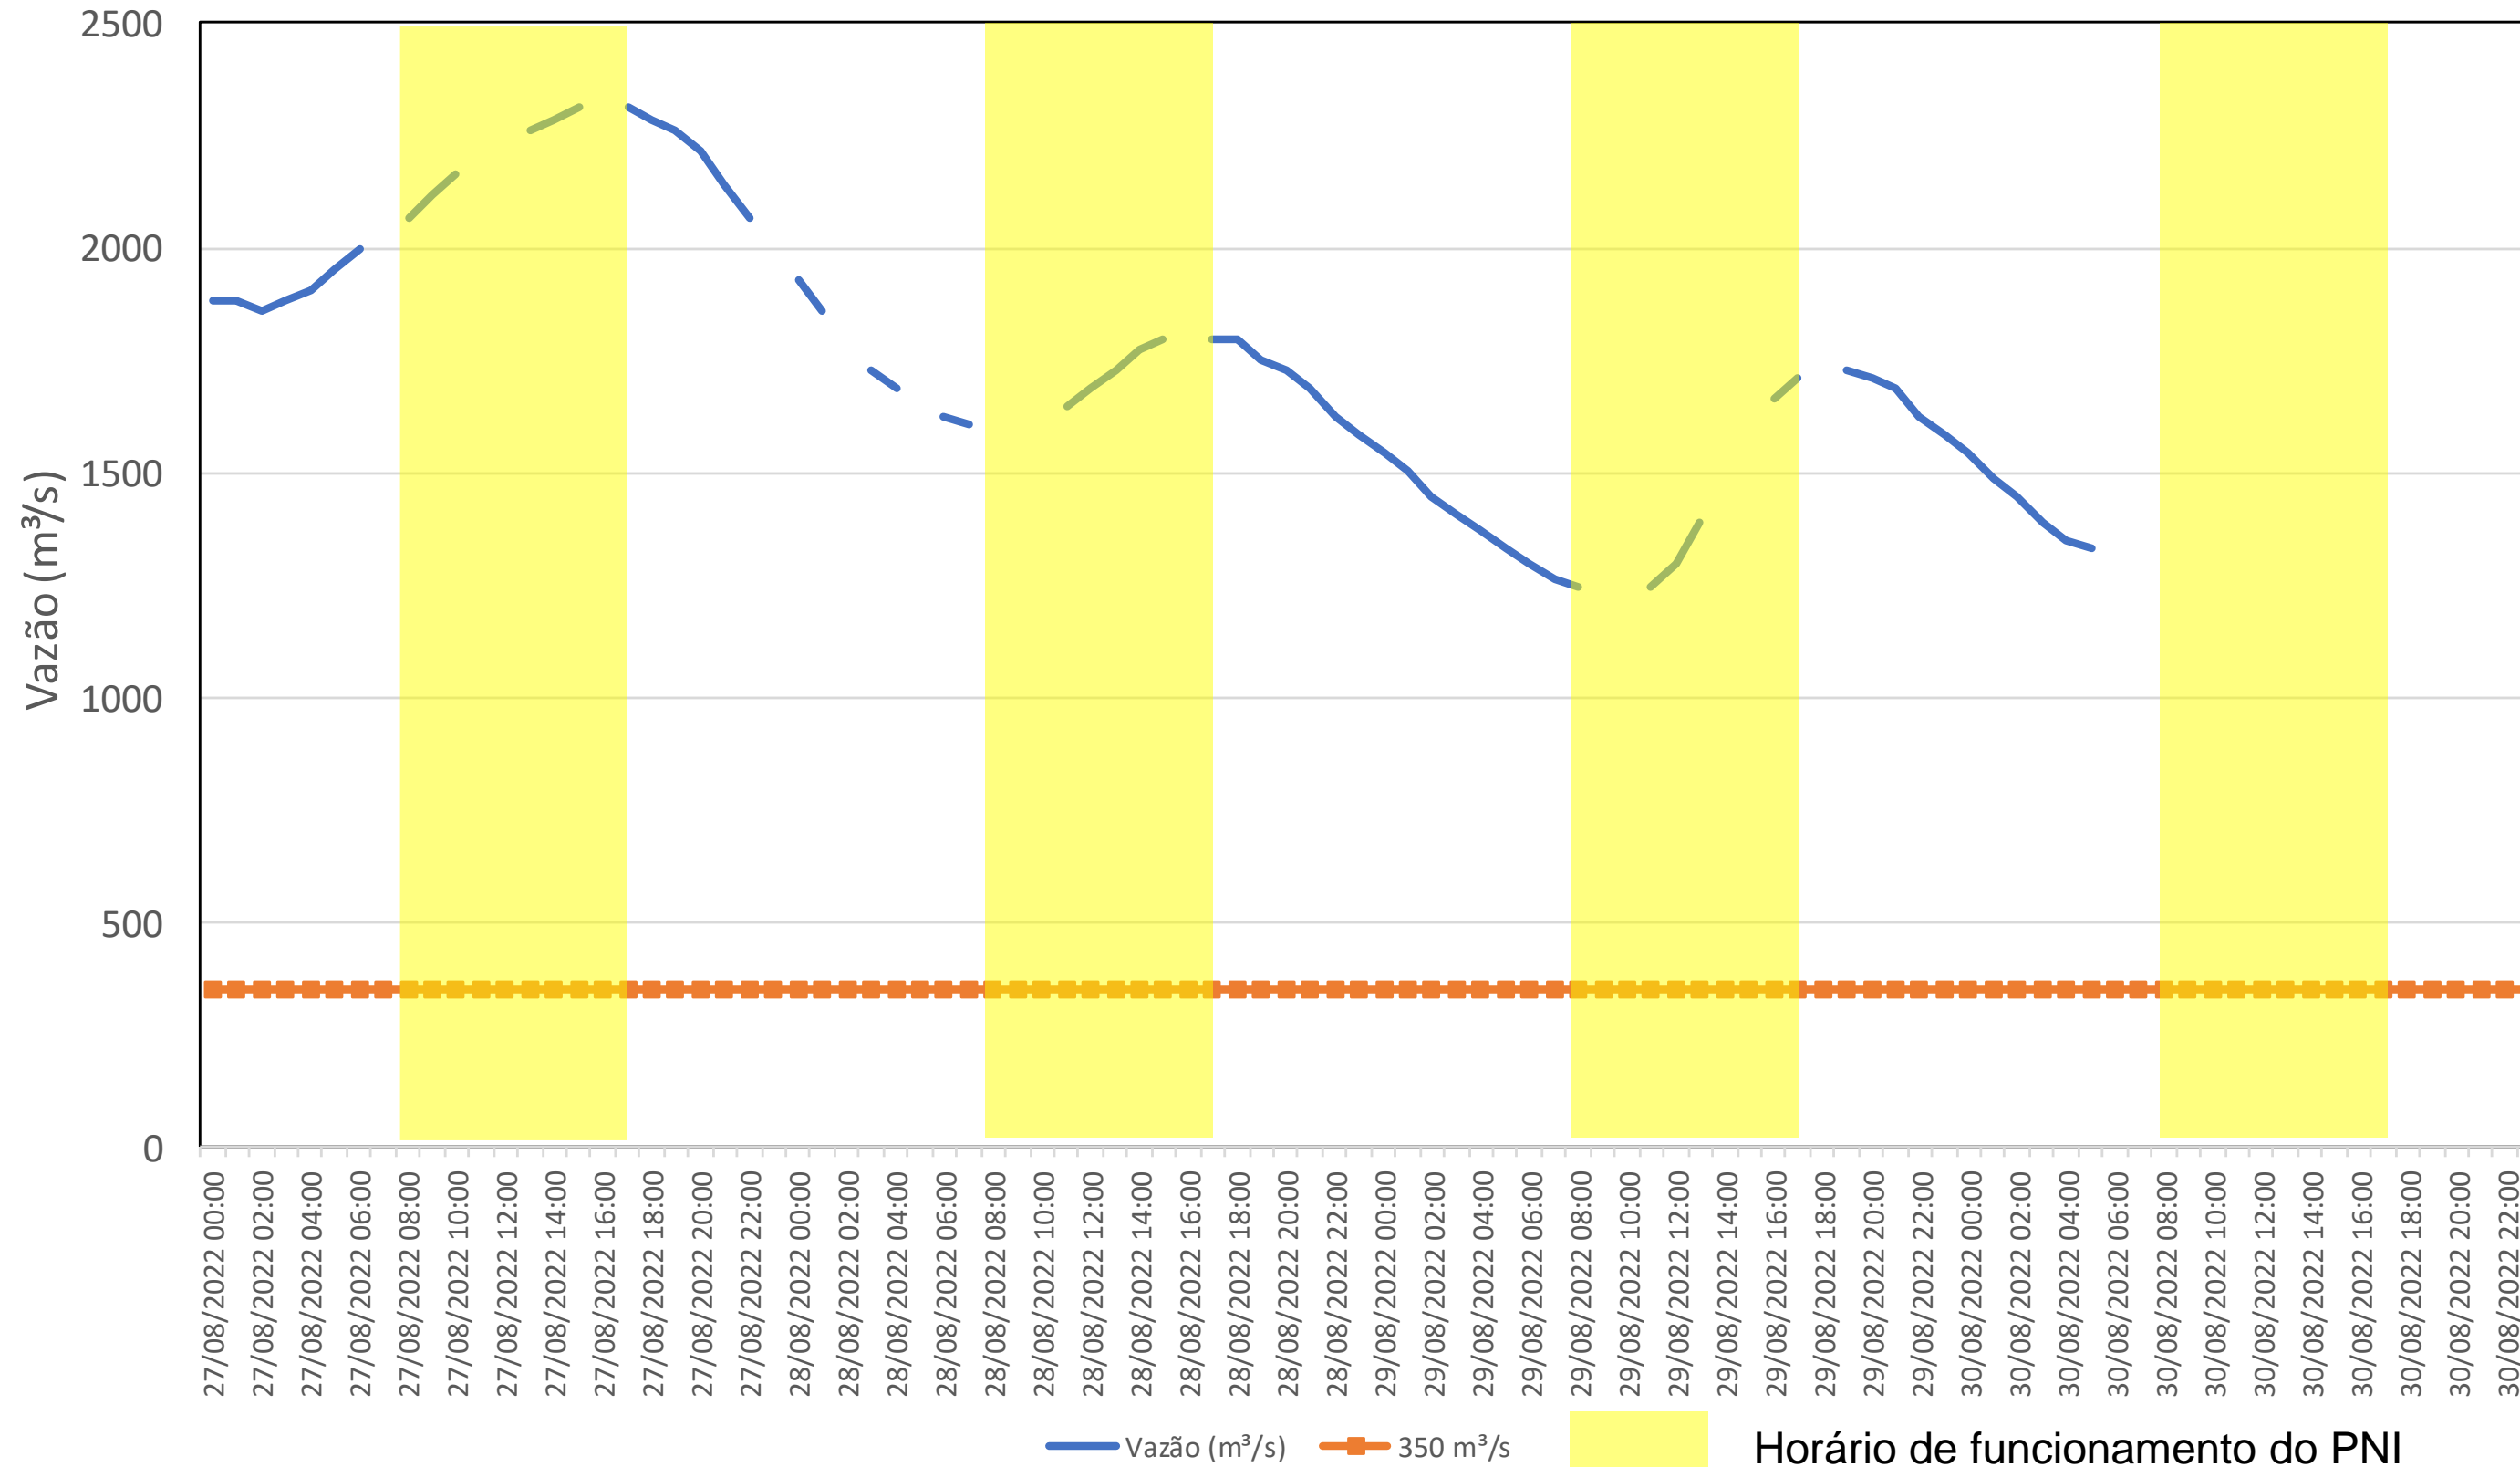

SALA DE SITUAÇÃO

Acompanhamento Bacia do rio Iguaçu

30/08/2022

* Os dados utilizados para o boletim são brutos e estão sujeitos a consistência.

SALA DE SITUAÇÃO

Estação Fluviométrica UHE Itaipu Hotel Cataratas

SALA DE SITUAÇÃO

Acompanhamento Bacia do rio Uruguai 30/08/2022

* Os dados utilizados para o boletim são brutos e estão sujeitos a consistência.