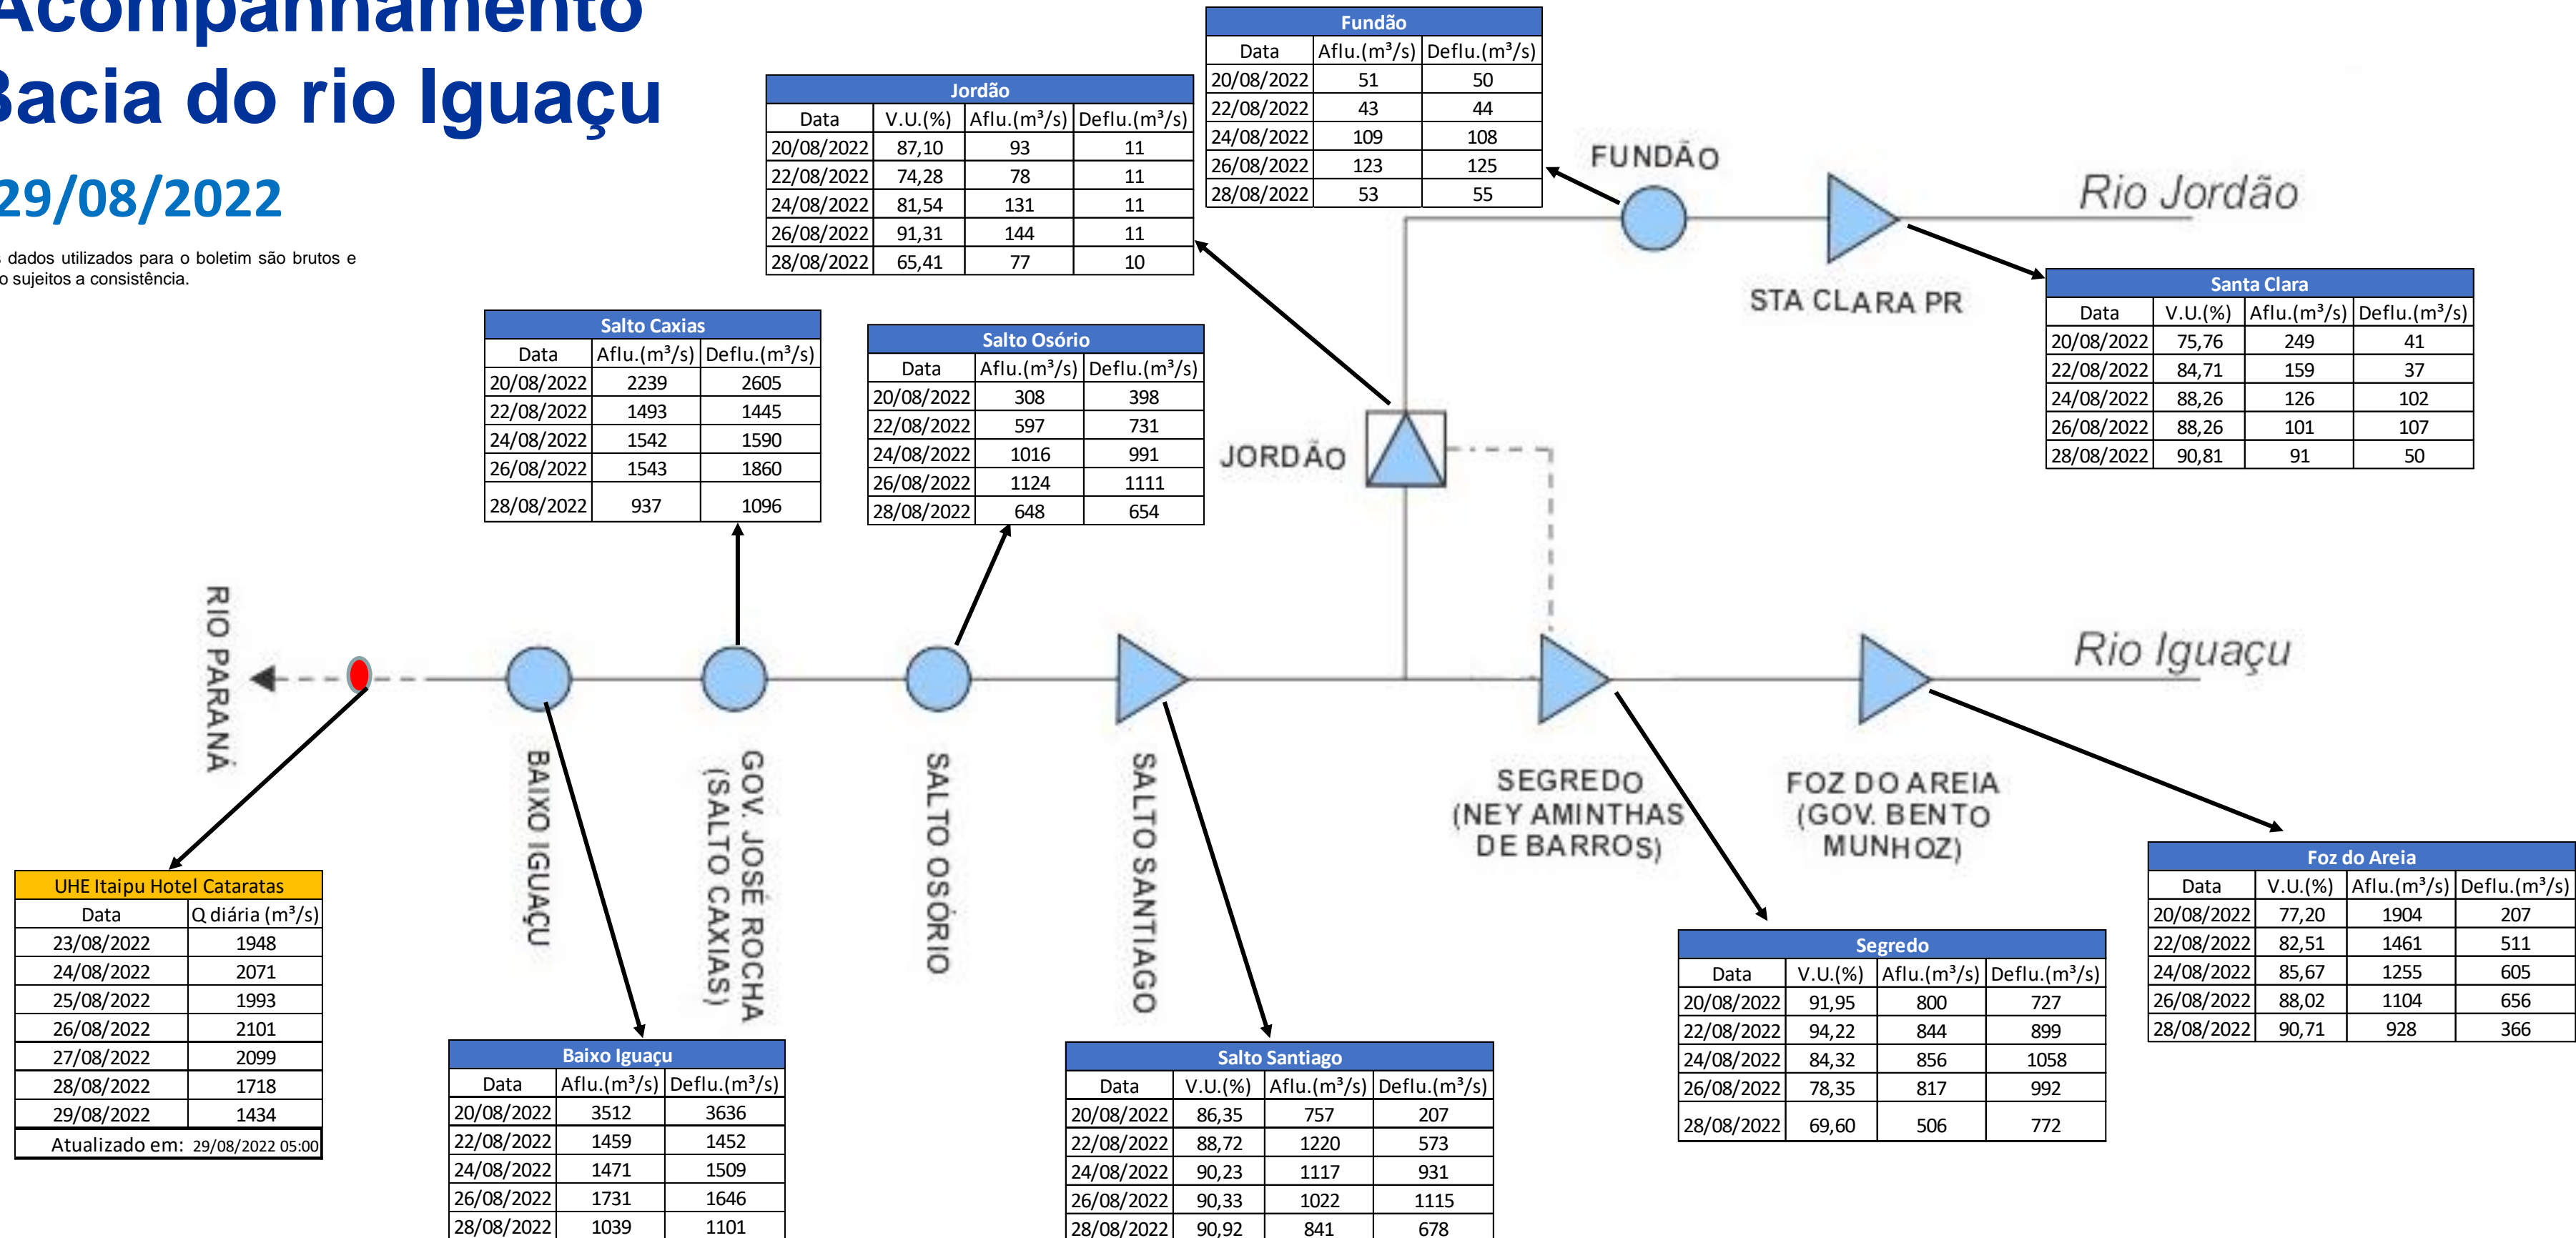

SALA DE SITUAÇÃO

Acompanhamento Bacia do rio Iguaçu

29/08/2022

* Os dados utilizados para o boletim são brutos e estão sujeitos a consistência.

SALA DE SITUAÇÃO

Estação Fluviométrica UHE Itaipu Hotel Cataratas

SALA DE SITUAÇÃO

Acompanhamento Bacia do rio Uruguai

29/08/2022

* Os dados utilizados para o boletim são brutos e estão sujeitos a consistência.