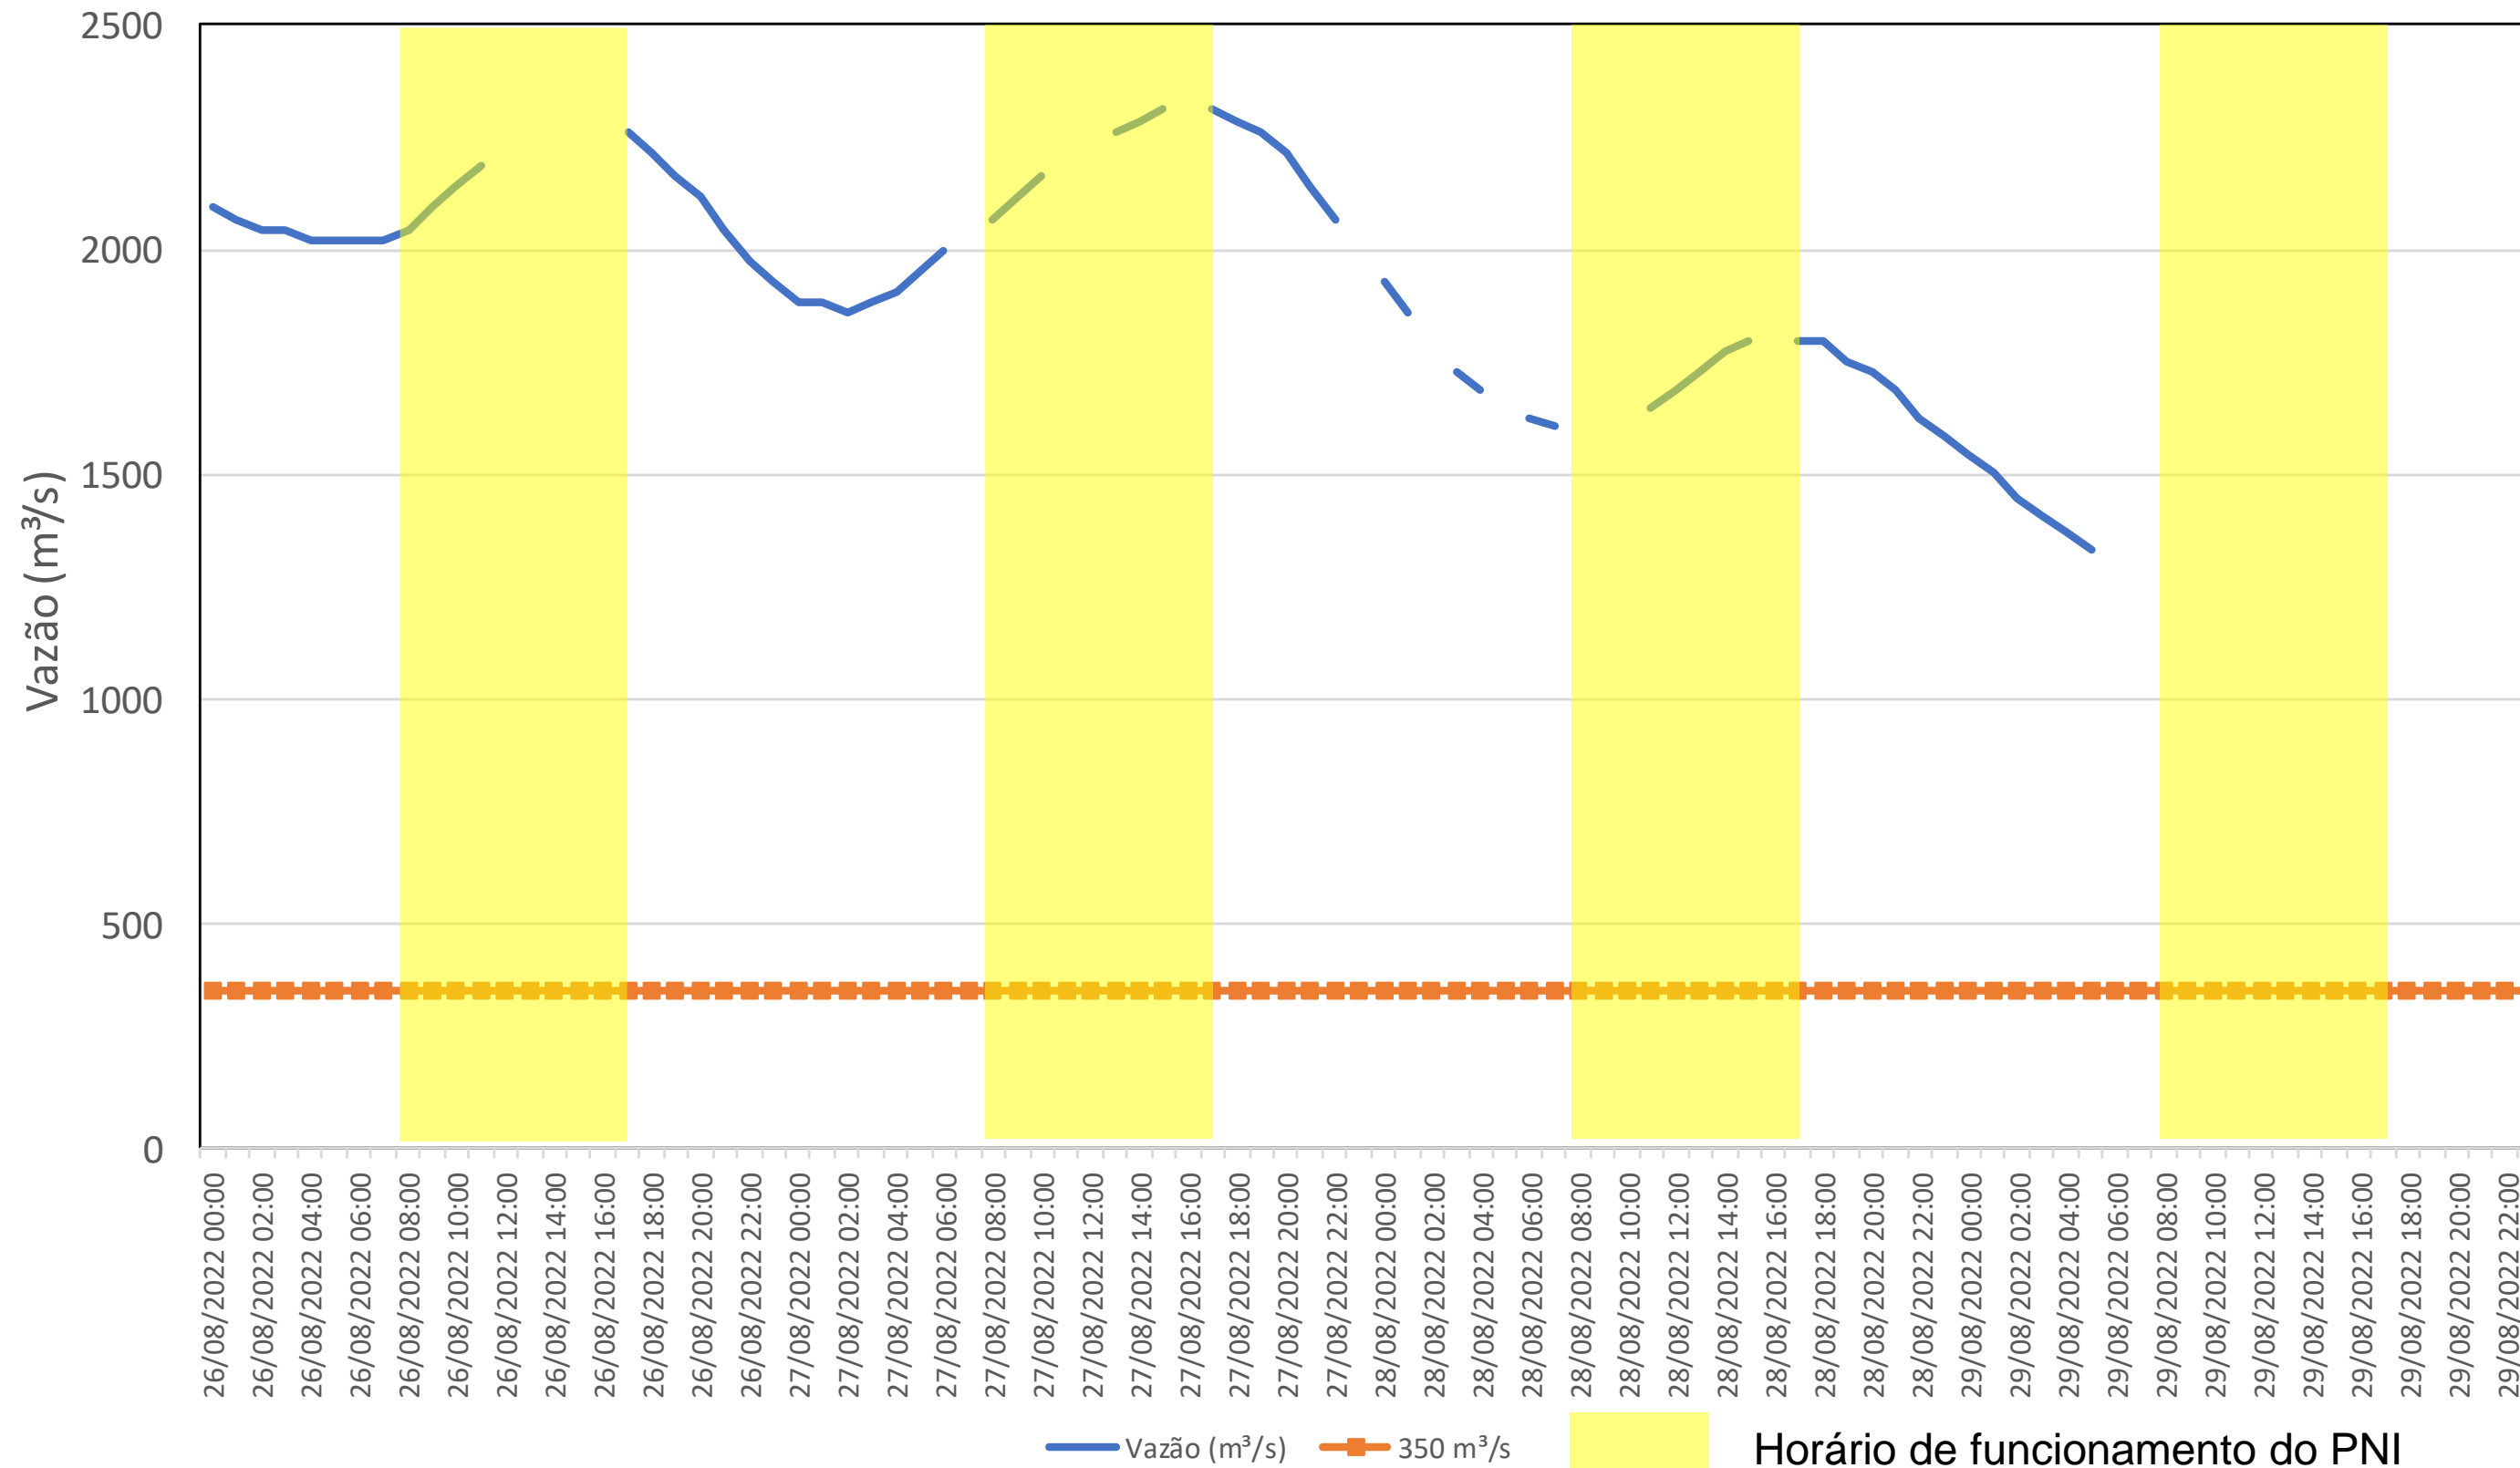

SALA DE SITUAÇÃO

Acompanhamento Bacia do rio Iguaçu

29/08/2022

* Os dados utilizados para o boletim são brutos e estão sujeitos a consistência.

SALA DE SITUAÇÃO

Estação Fluviométrica UHE Itaipu Hotel Cataratas

SALA DE SITUAÇÃO

Acompanhamento Bacia do rio Uruguai

29/08/2022

* Os dados utilizados para o boletim são brutos e estão sujeitos a consistência.