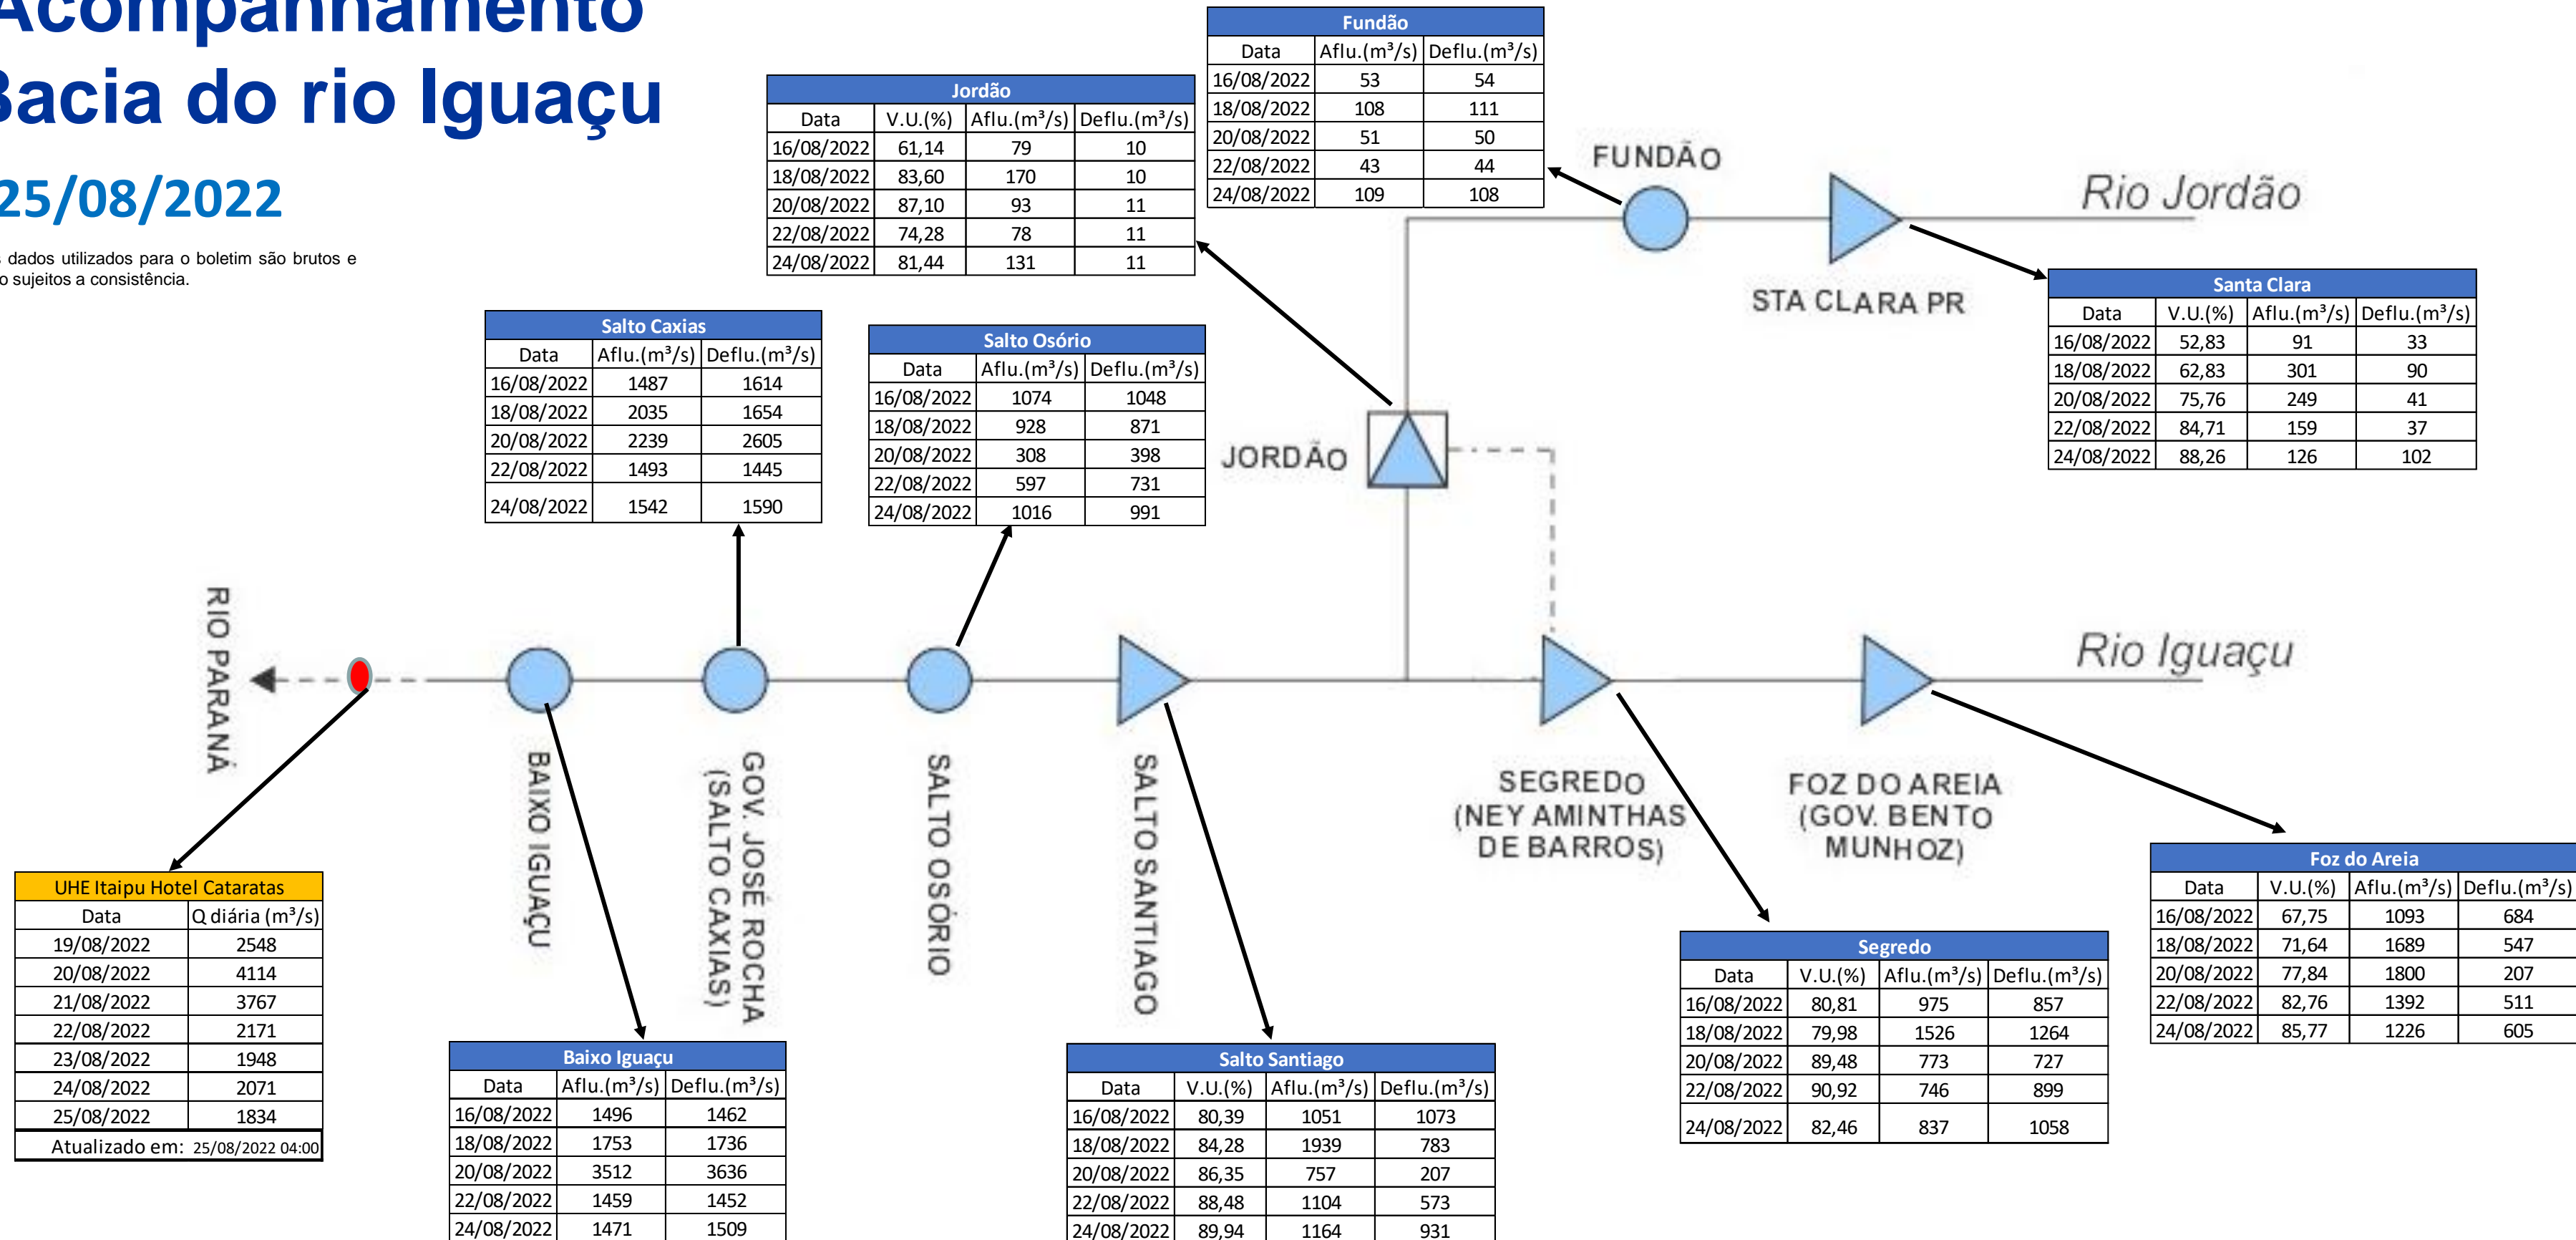

# SALA DE SITUAÇÃO

## Acompanhamento Bacia do rio Iguaçu

25/08/2022

\* Os dados utilizados para o boletim são brutos e estão sujeitos a consistência.

## Estação Fluviométrica UHE Itaipu Hotel Cataratas