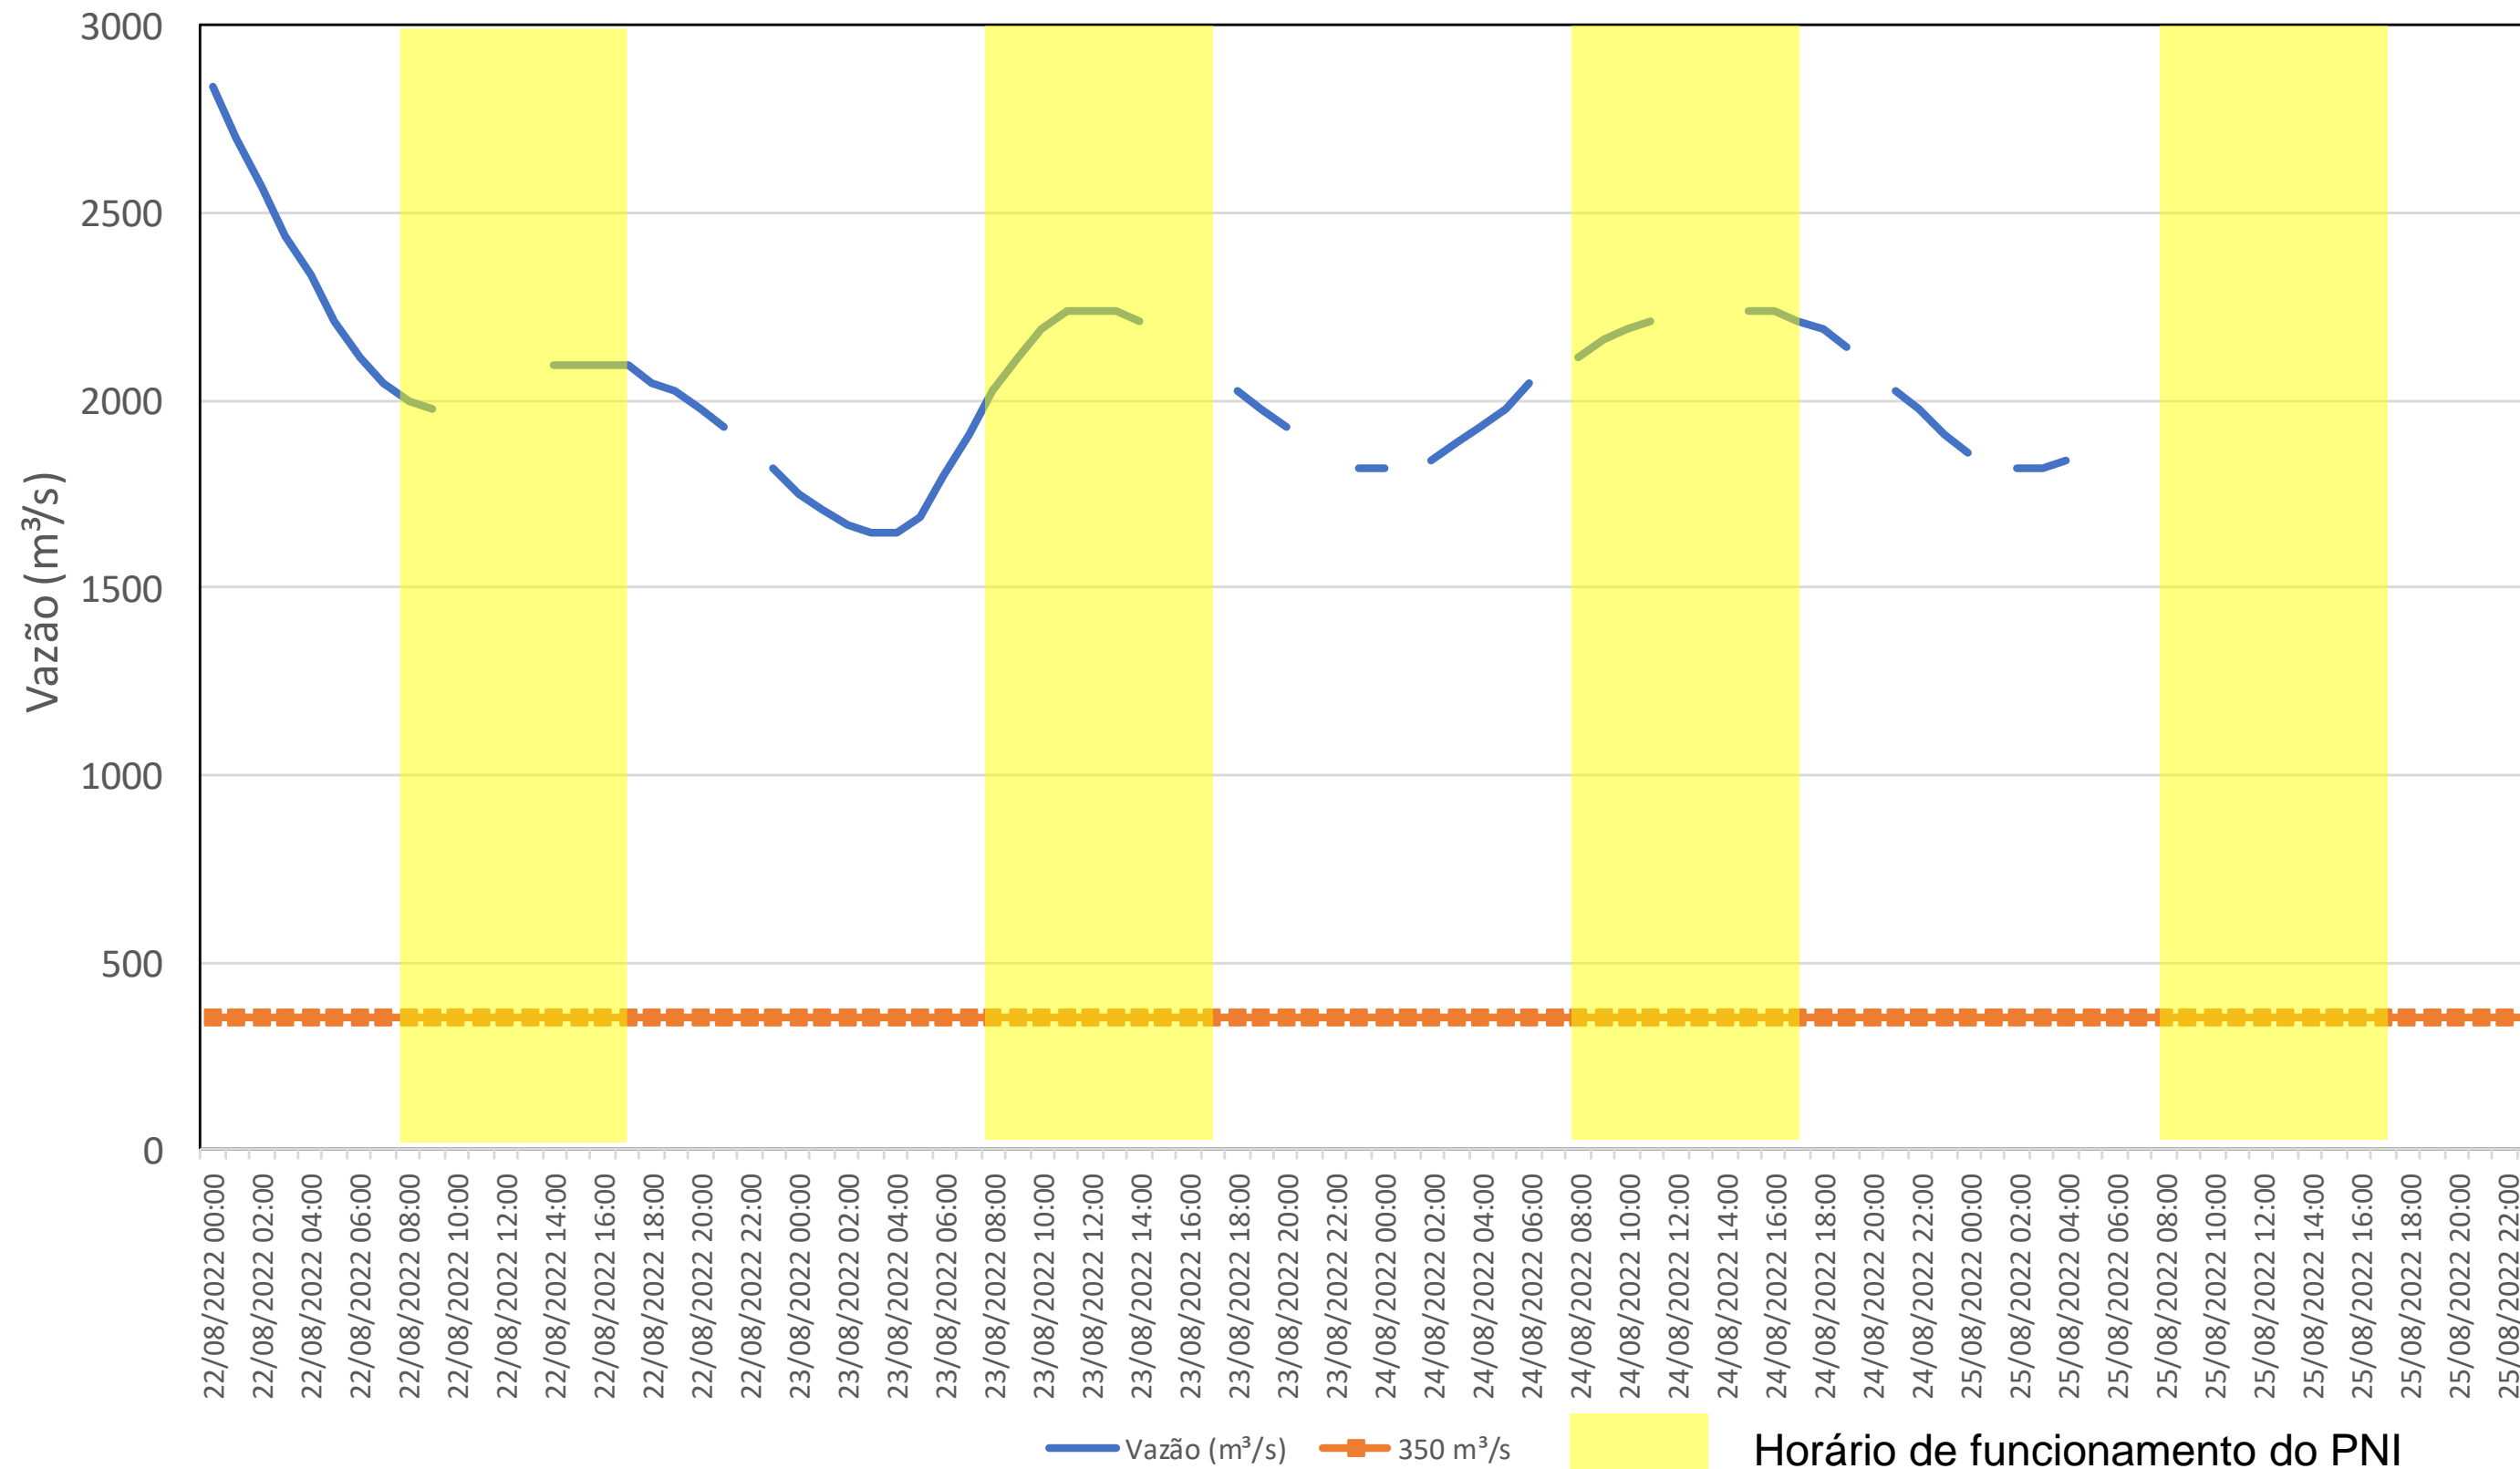

SALA DE SITUAÇÃO

Estação Fluviométrica UHE Itaipu Hotel Cataratas