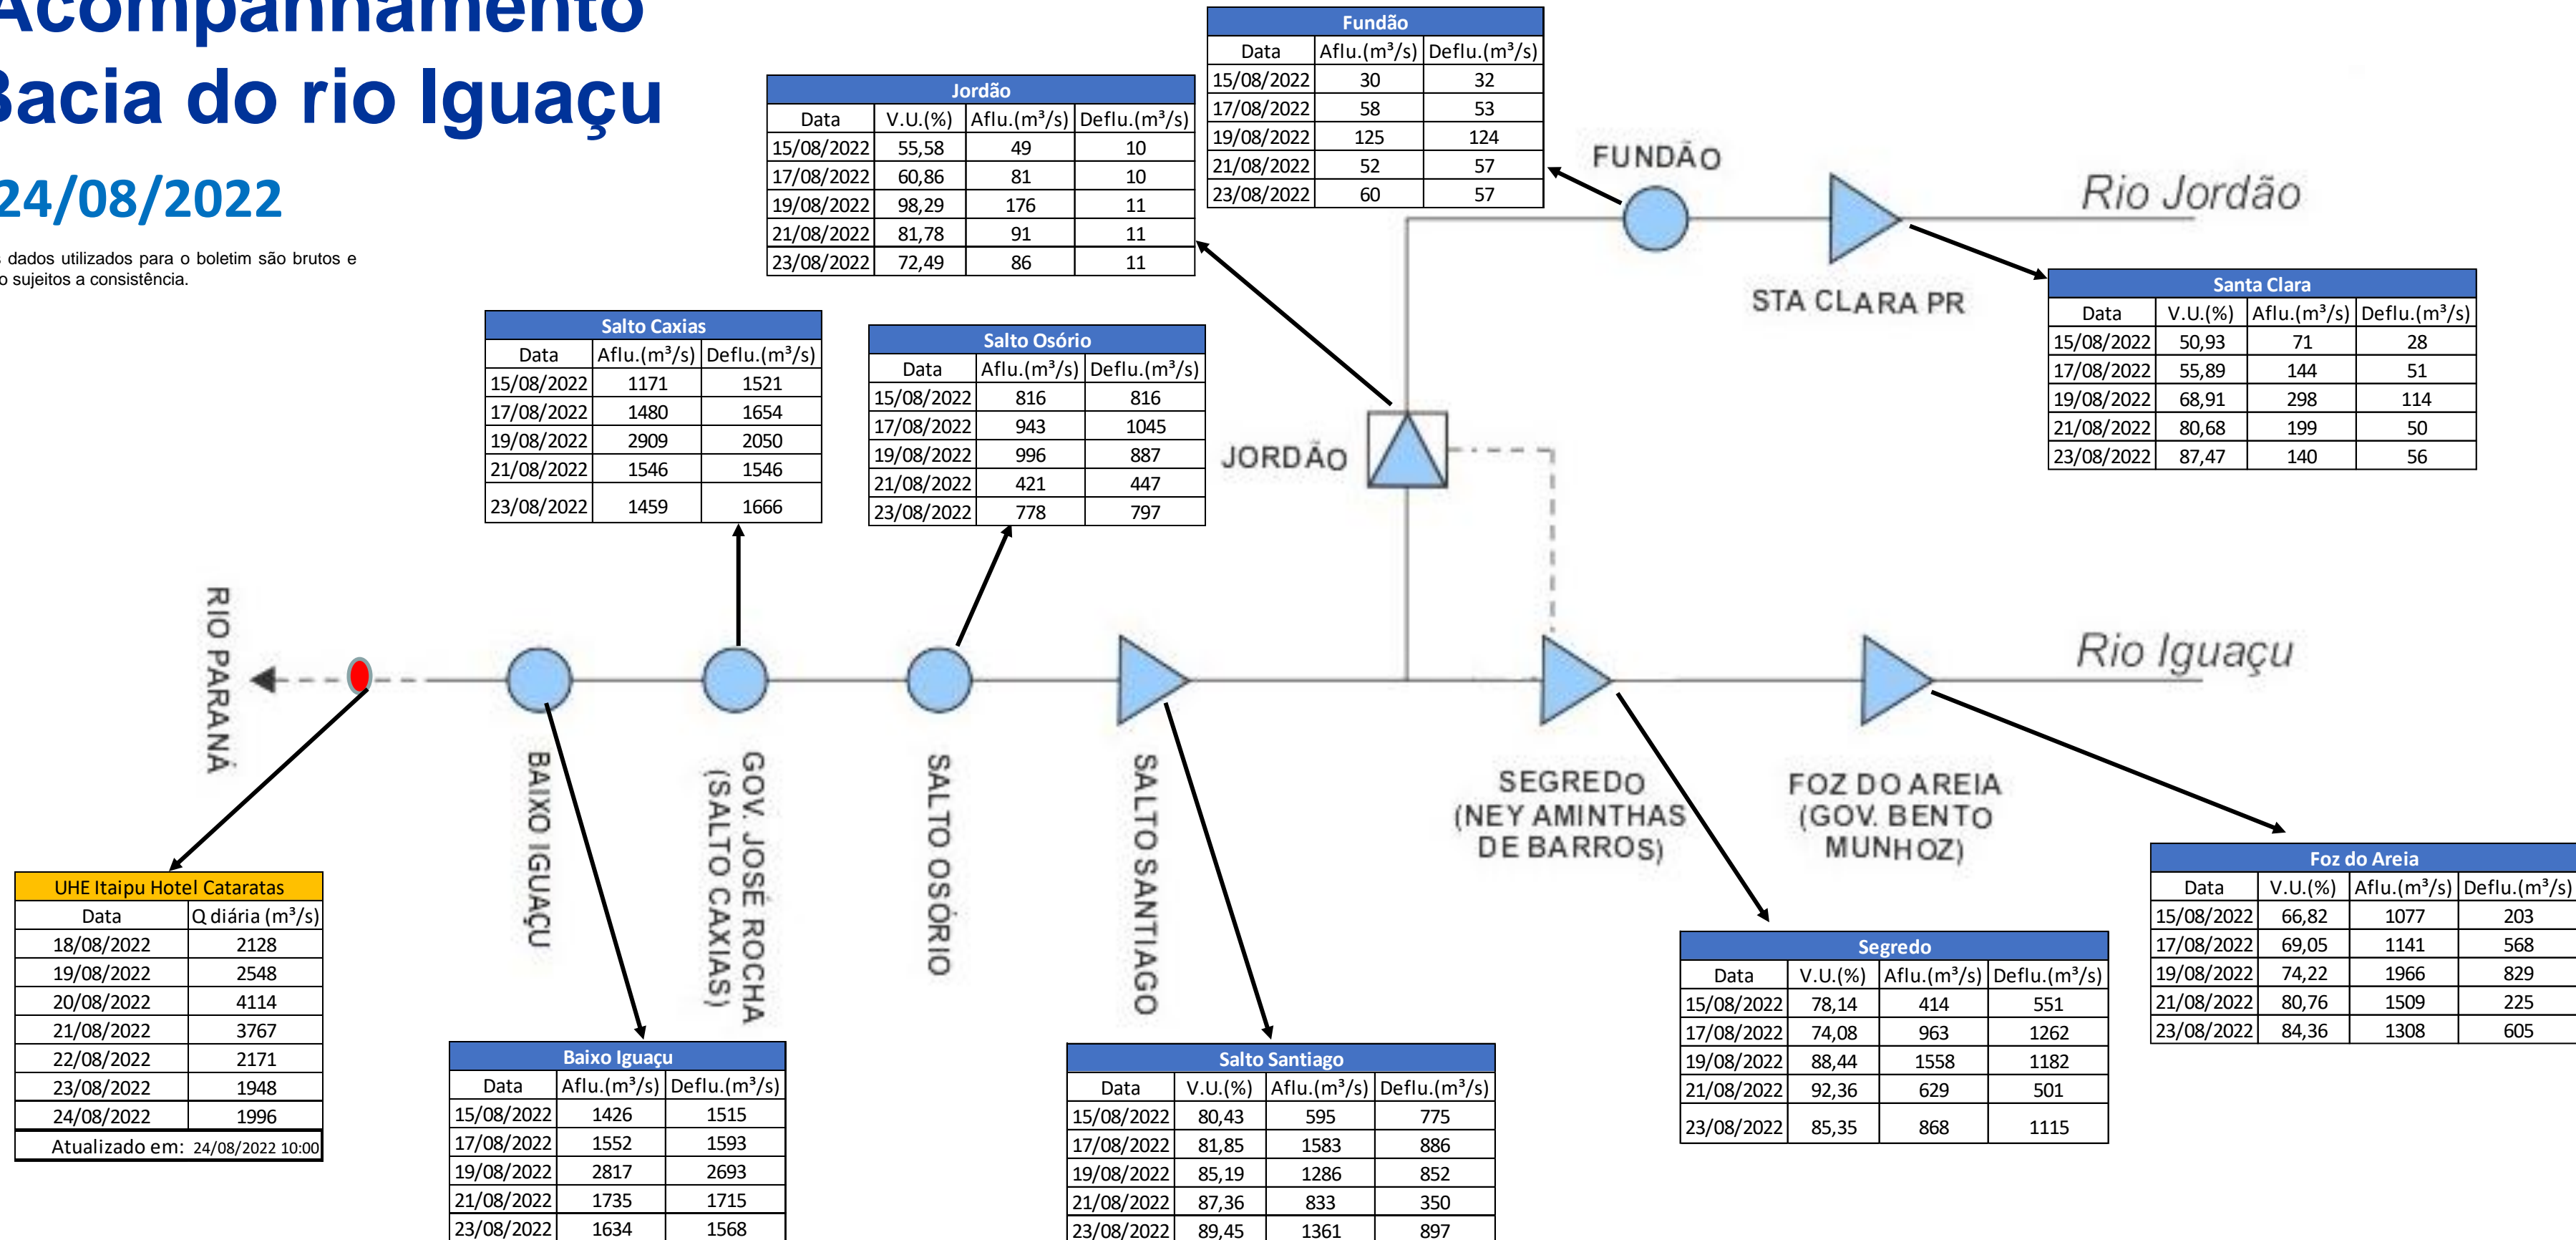

SALA DE SITUAÇÃO

Acompanhamento Bacia do rio Iguaçu

24/08/2022

* Os dados utilizados para o boletim são brutos e estão sujeitos a consistência.

SALA DE SITUAÇÃO

Estação Fluviométrica UHE Itaipu Hotel Cataratas

SALA DE SITUAÇÃO

Acompanhamento Bacia do rio Uruguai

24/08/2022

* Os dados utilizados para o boletim são brutos e estão sujeitos a consistência.