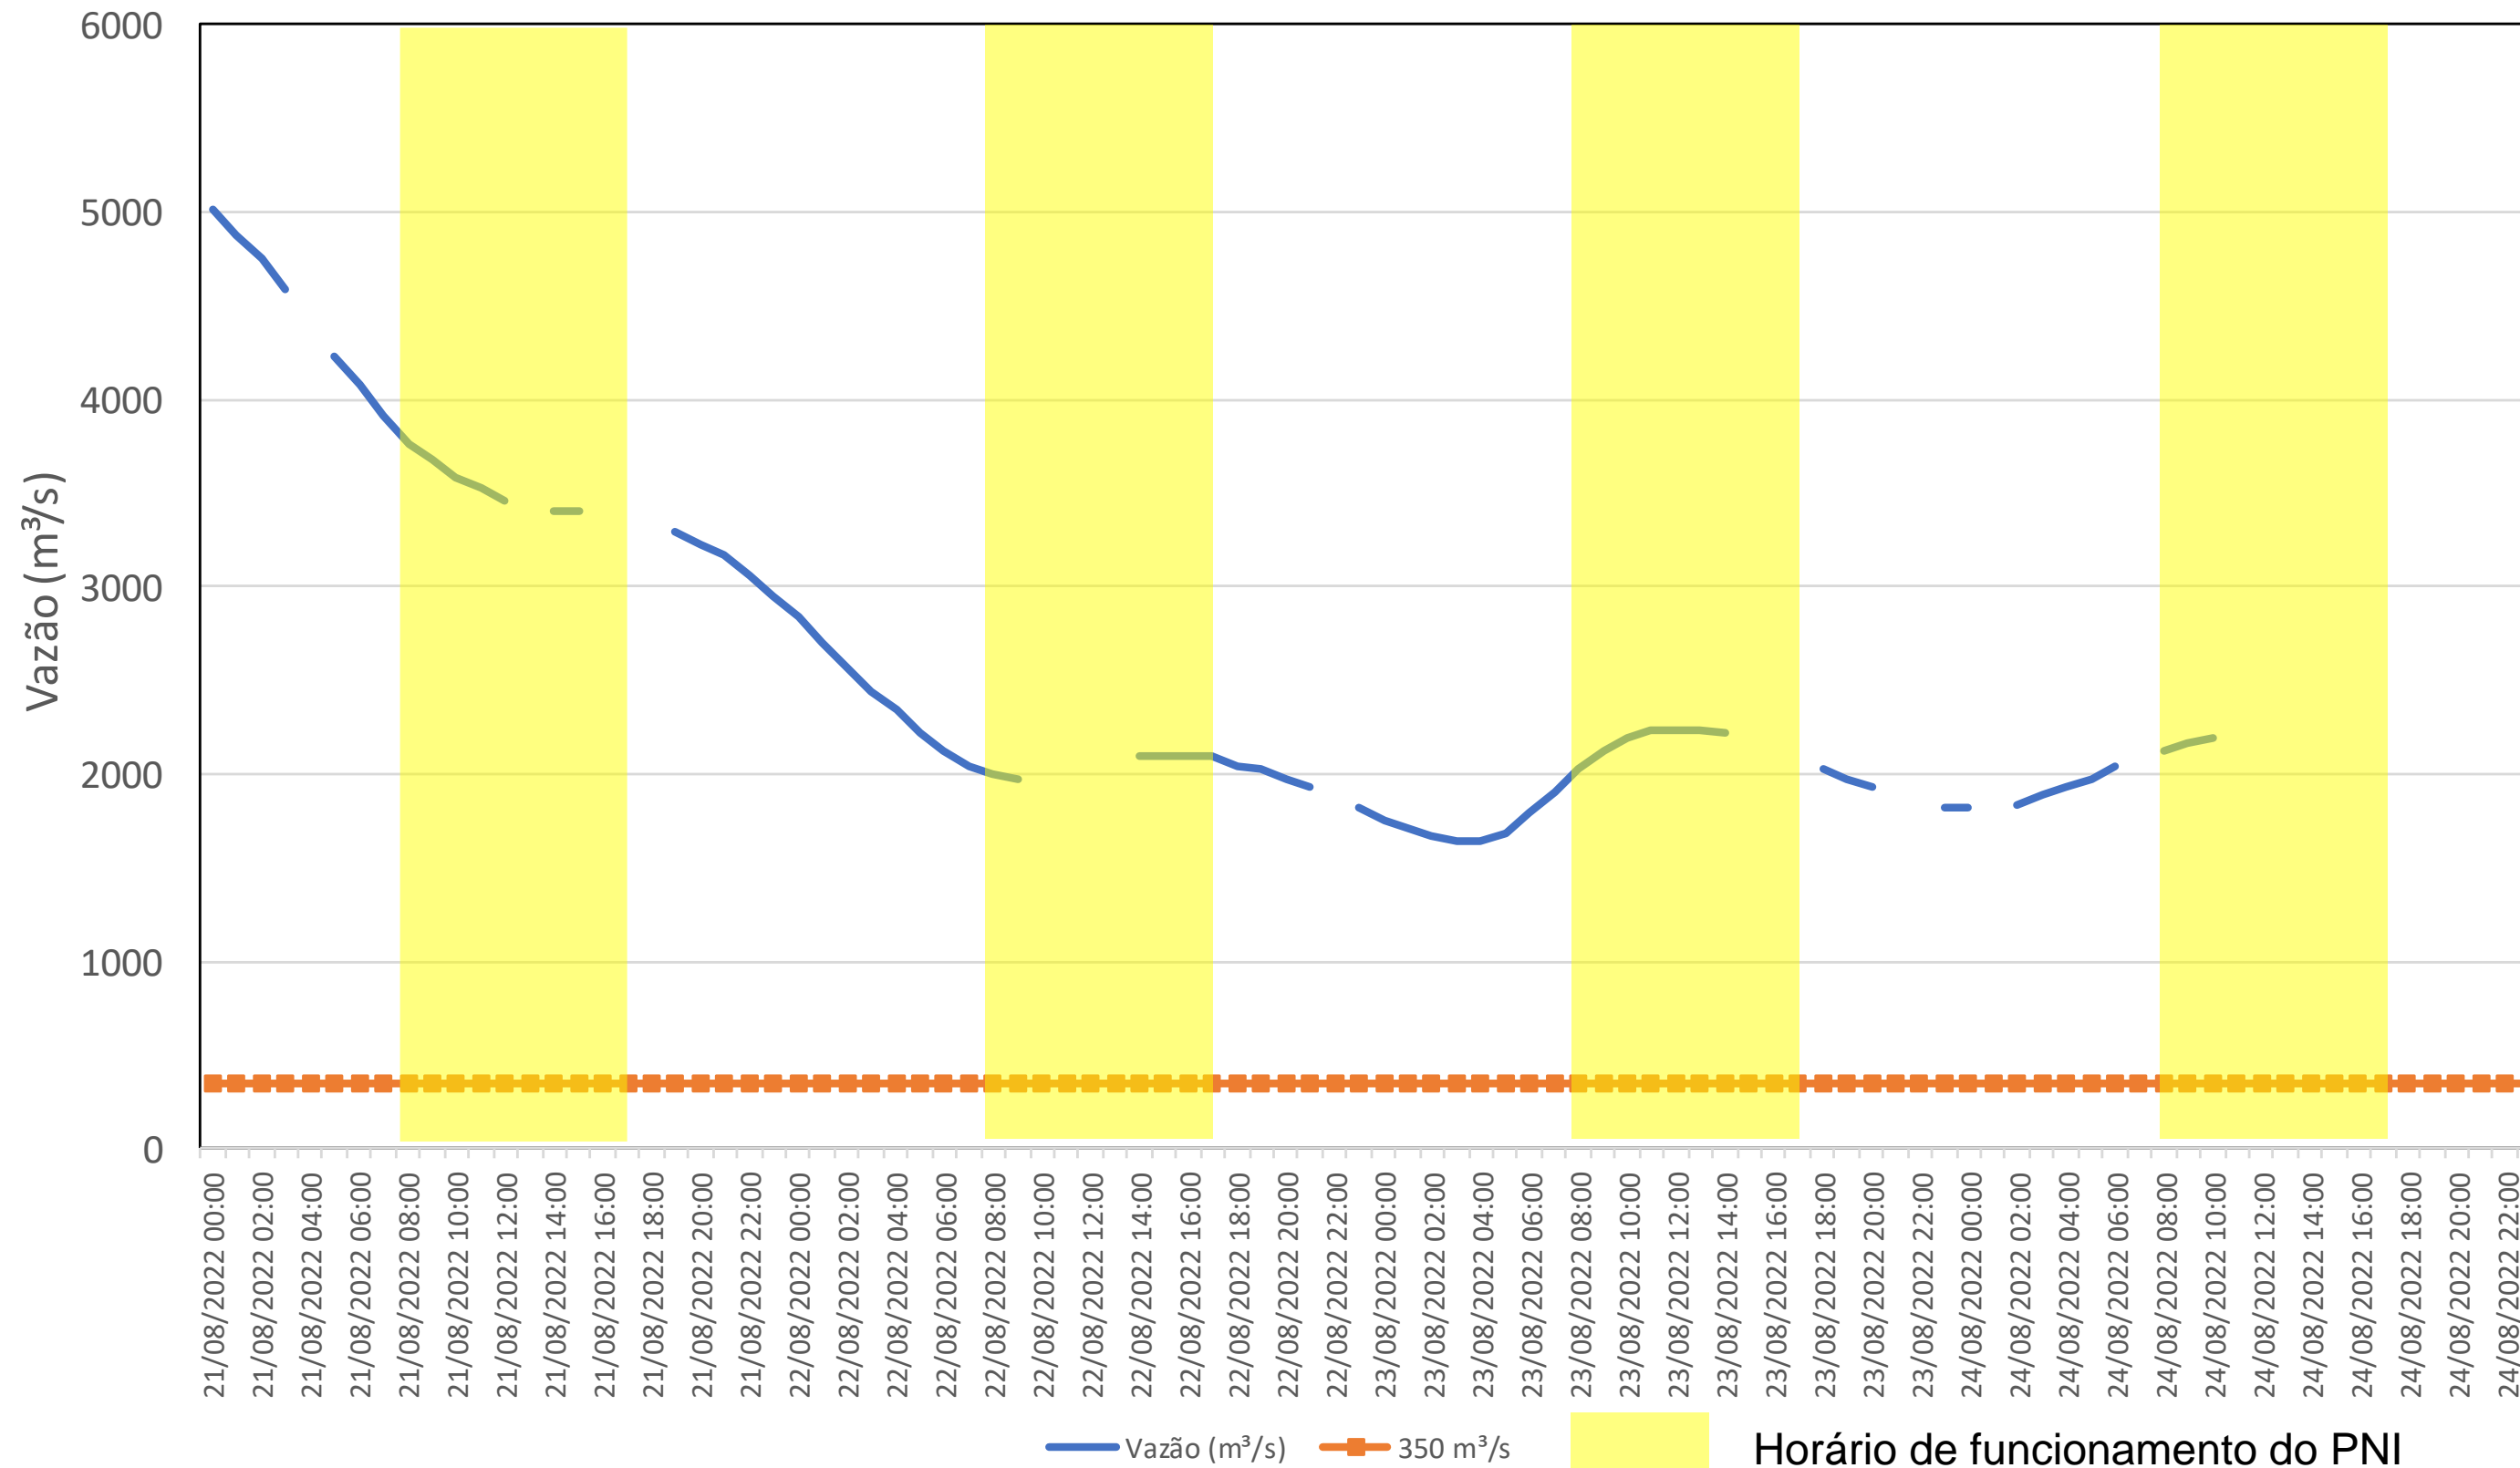

SALA DE SITUAÇÃO

Acompanhamento Bacia do rio Iguaçu

24/08/2022

* Os dados utilizados para o boletim são brutos e estão sujeitos a consistência.

SALA DE SITUAÇÃO

Estação Fluviométrica UHE Itaipu Hotel Cataratas

SALA DE SITUAÇÃO

Acompanhamento Bacia do rio Uruguai

24/08/2022

* Os dados utilizados para o boletim são brutos e estão sujeitos a consistência.