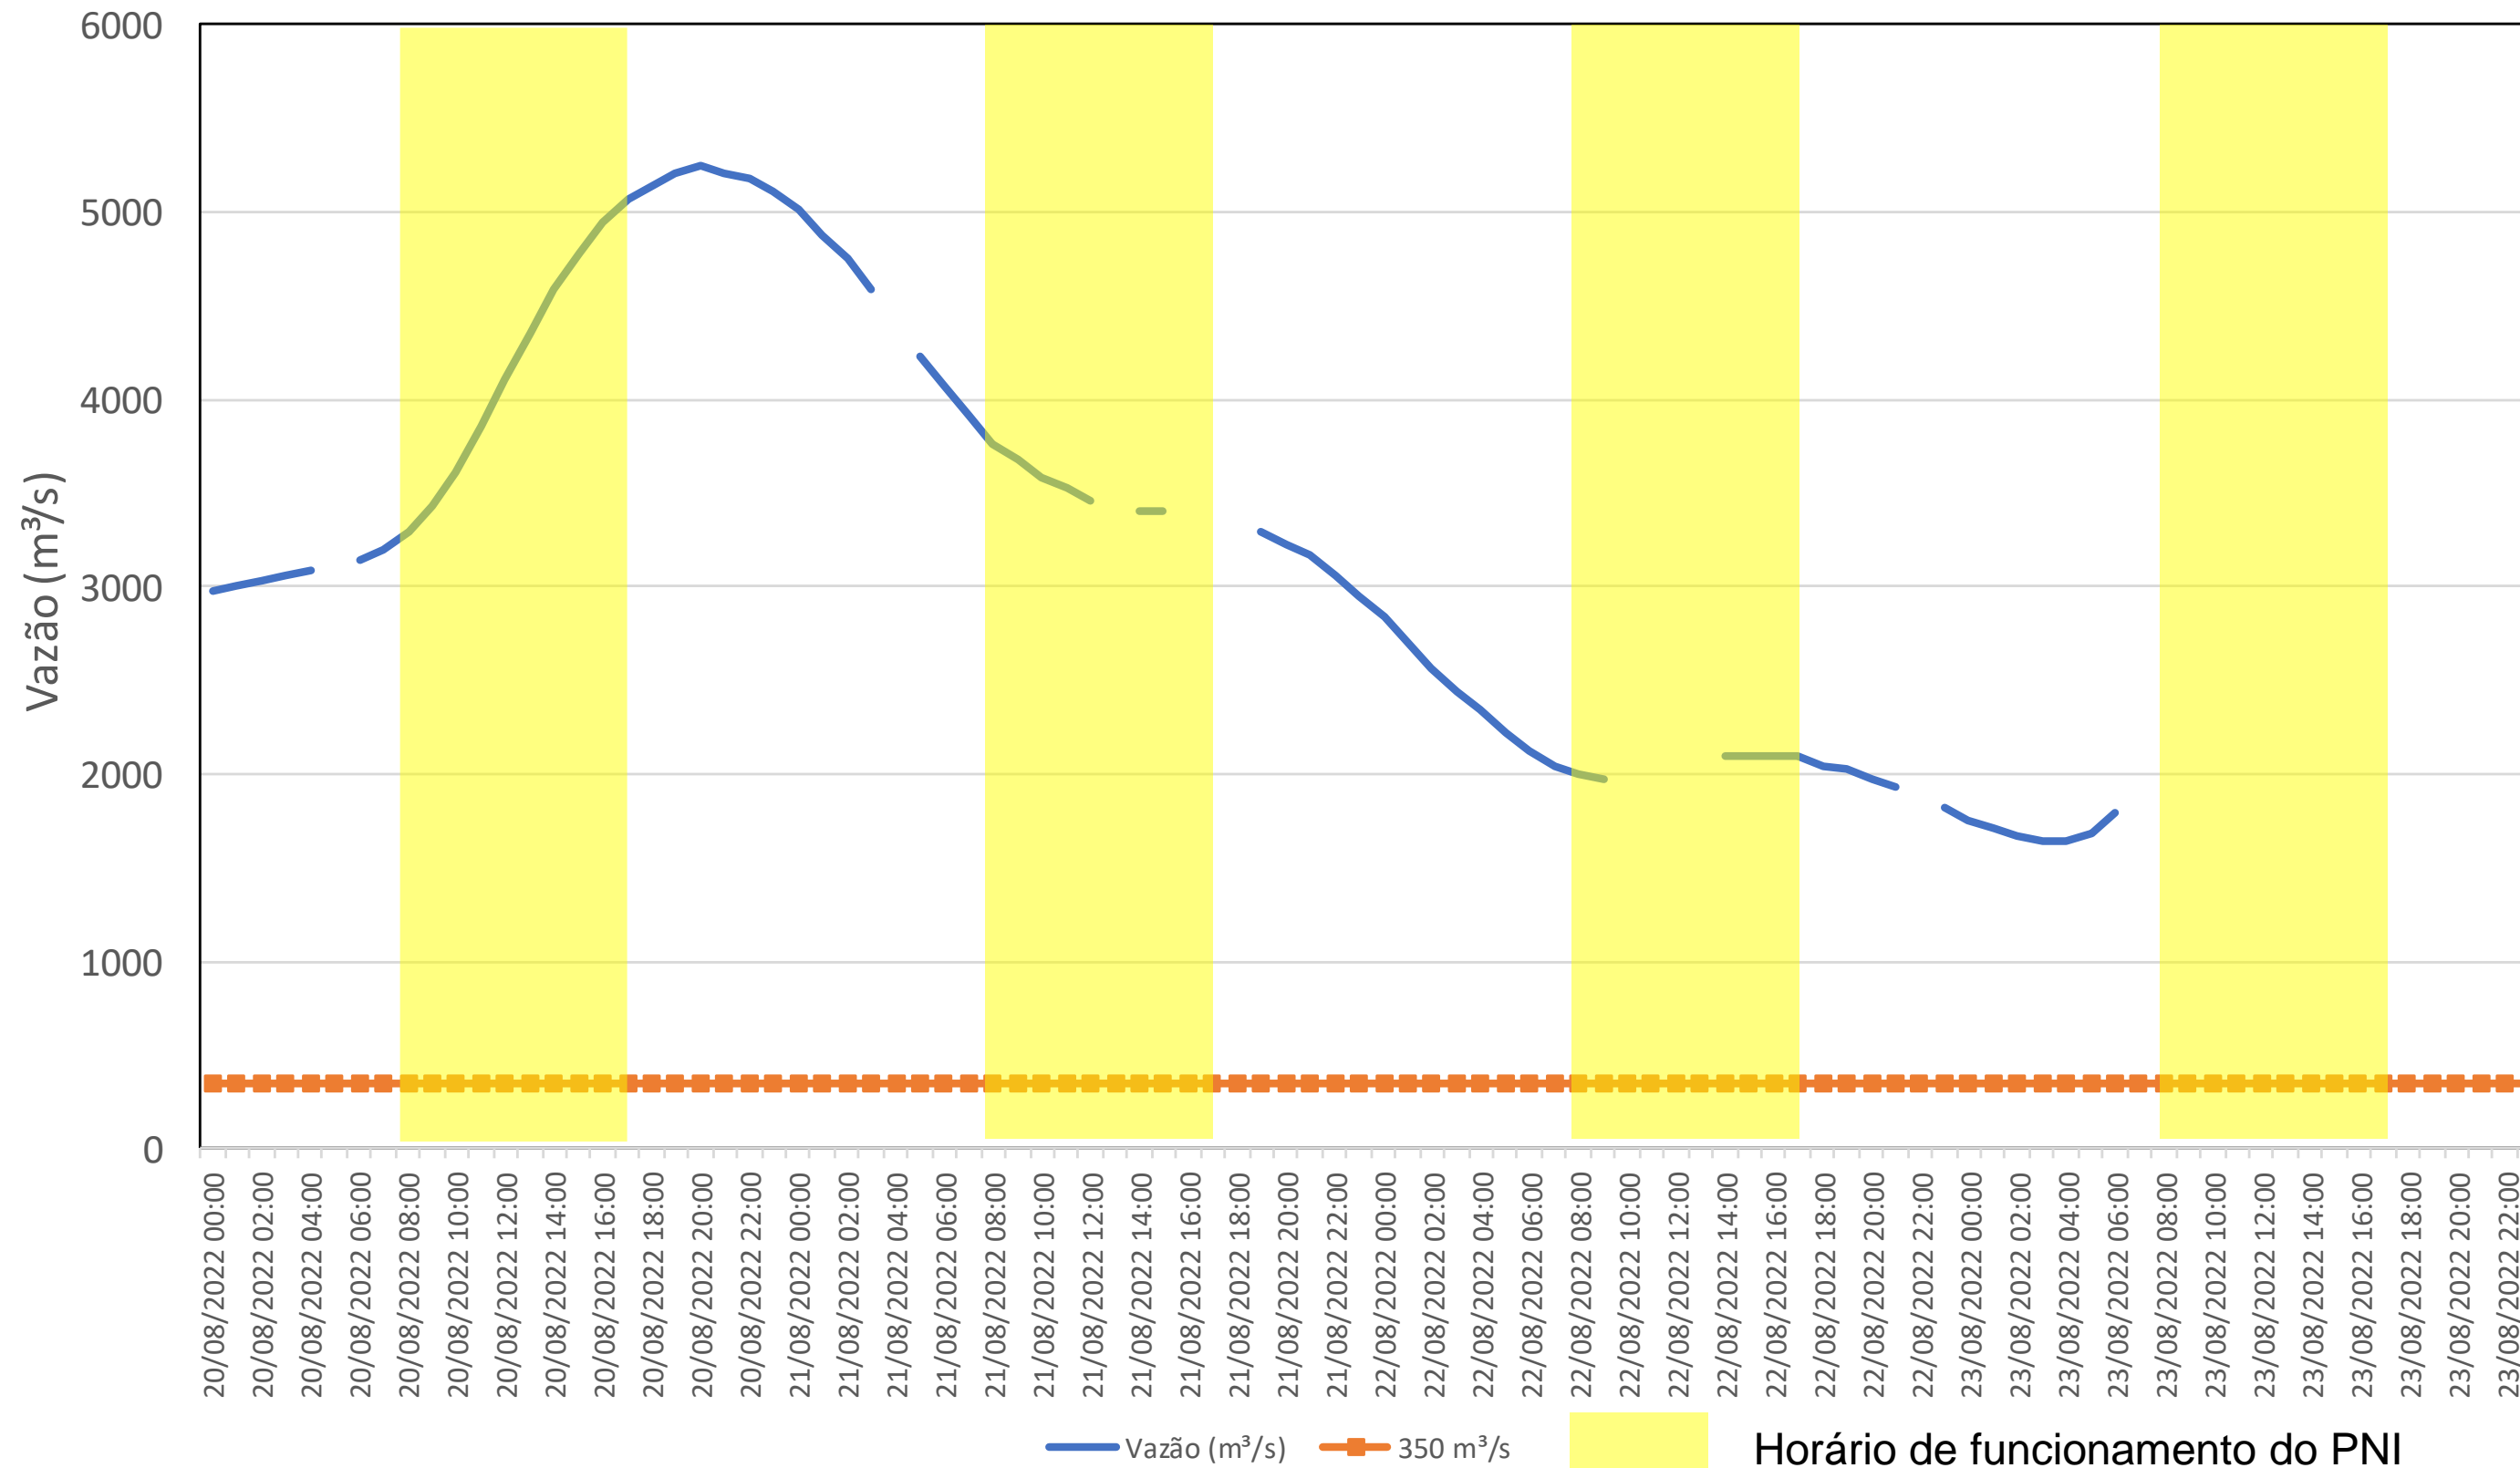

SALA DE SITUAÇÃO

Acompanhamento Bacia do rio Iguaçu

23/08/2022

* Os dados utilizados para o boletim são brutos e estão sujeitos a consistência.

SALA DE SITUAÇÃO

Estação Fluviométrica UHE Itaipu Hotel Cataratas

SALA DE SITUAÇÃO

Acompanhamento Bacia do rio Uruguai

23/08/2022

* Os dados utilizados para o boletim são brutos e estão sujeitos a consistência.