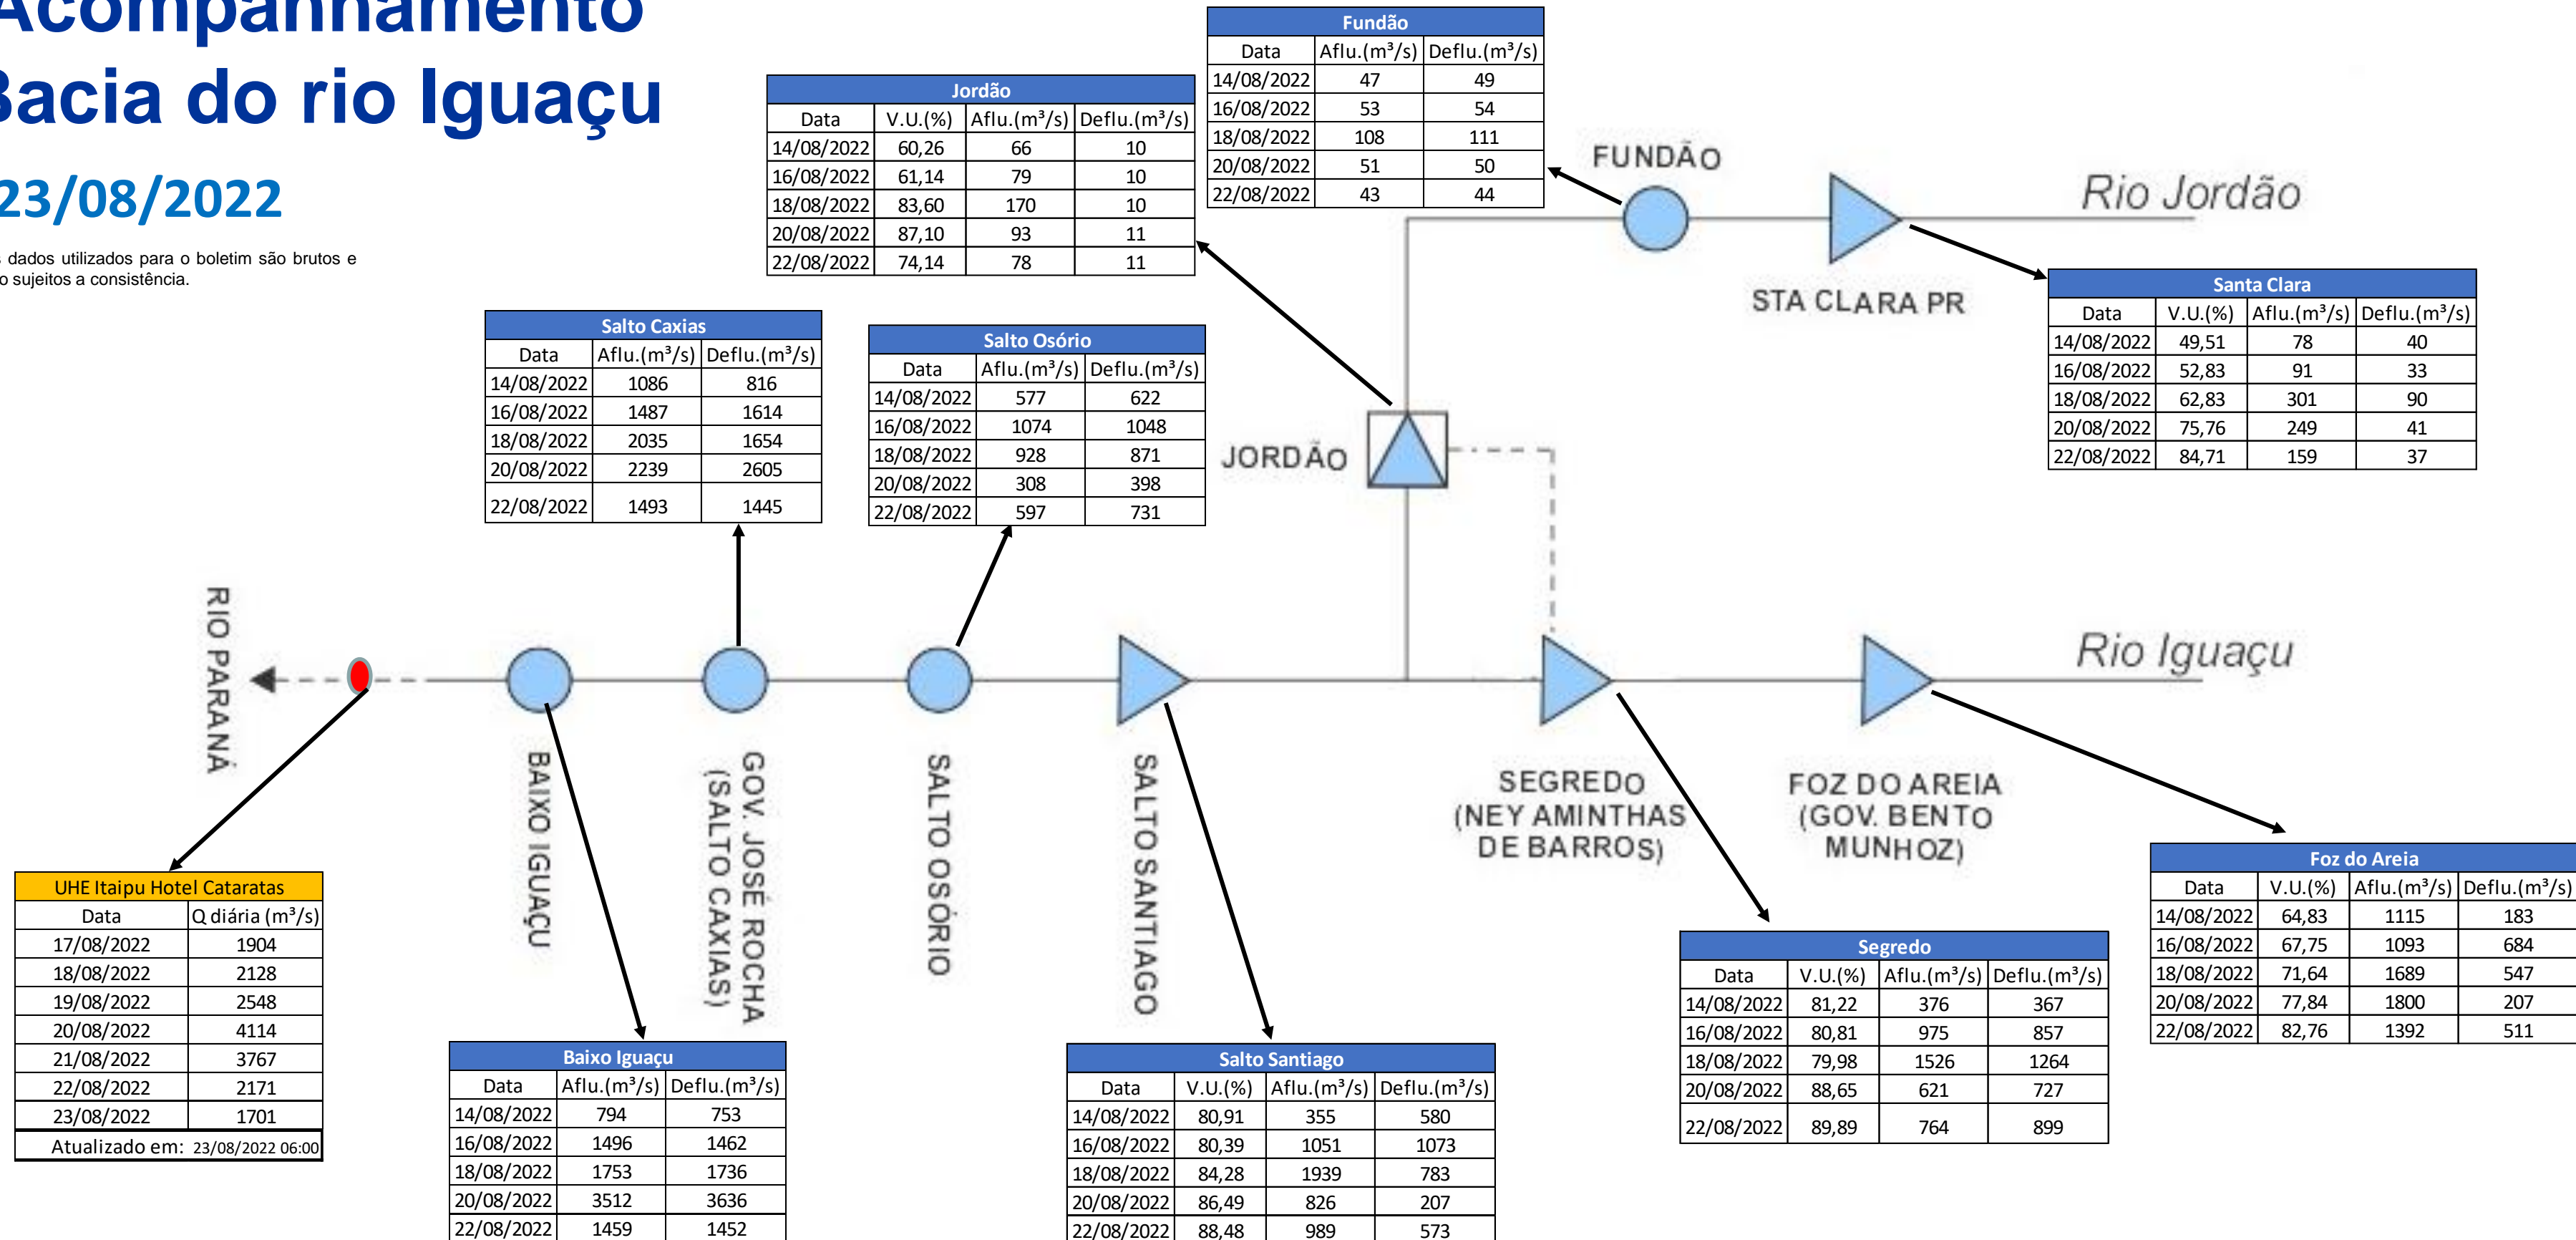

SALA DE SITUAÇÃO

Acompanhamento Bacia do rio Iguaçu

23/08/2022

* Os dados utilizados para o boletim são brutos e estão sujeitos a consistência.

SALA DE SITUAÇÃO

Estação Fluviométrica UHE Itaipu Hotel Cataratas

SALA DE SITUAÇÃO

Acompanhamento Bacia do rio Uruguai

23/08/2022

* Os dados utilizados para o boletim são brutos e estão sujeitos a consistência.