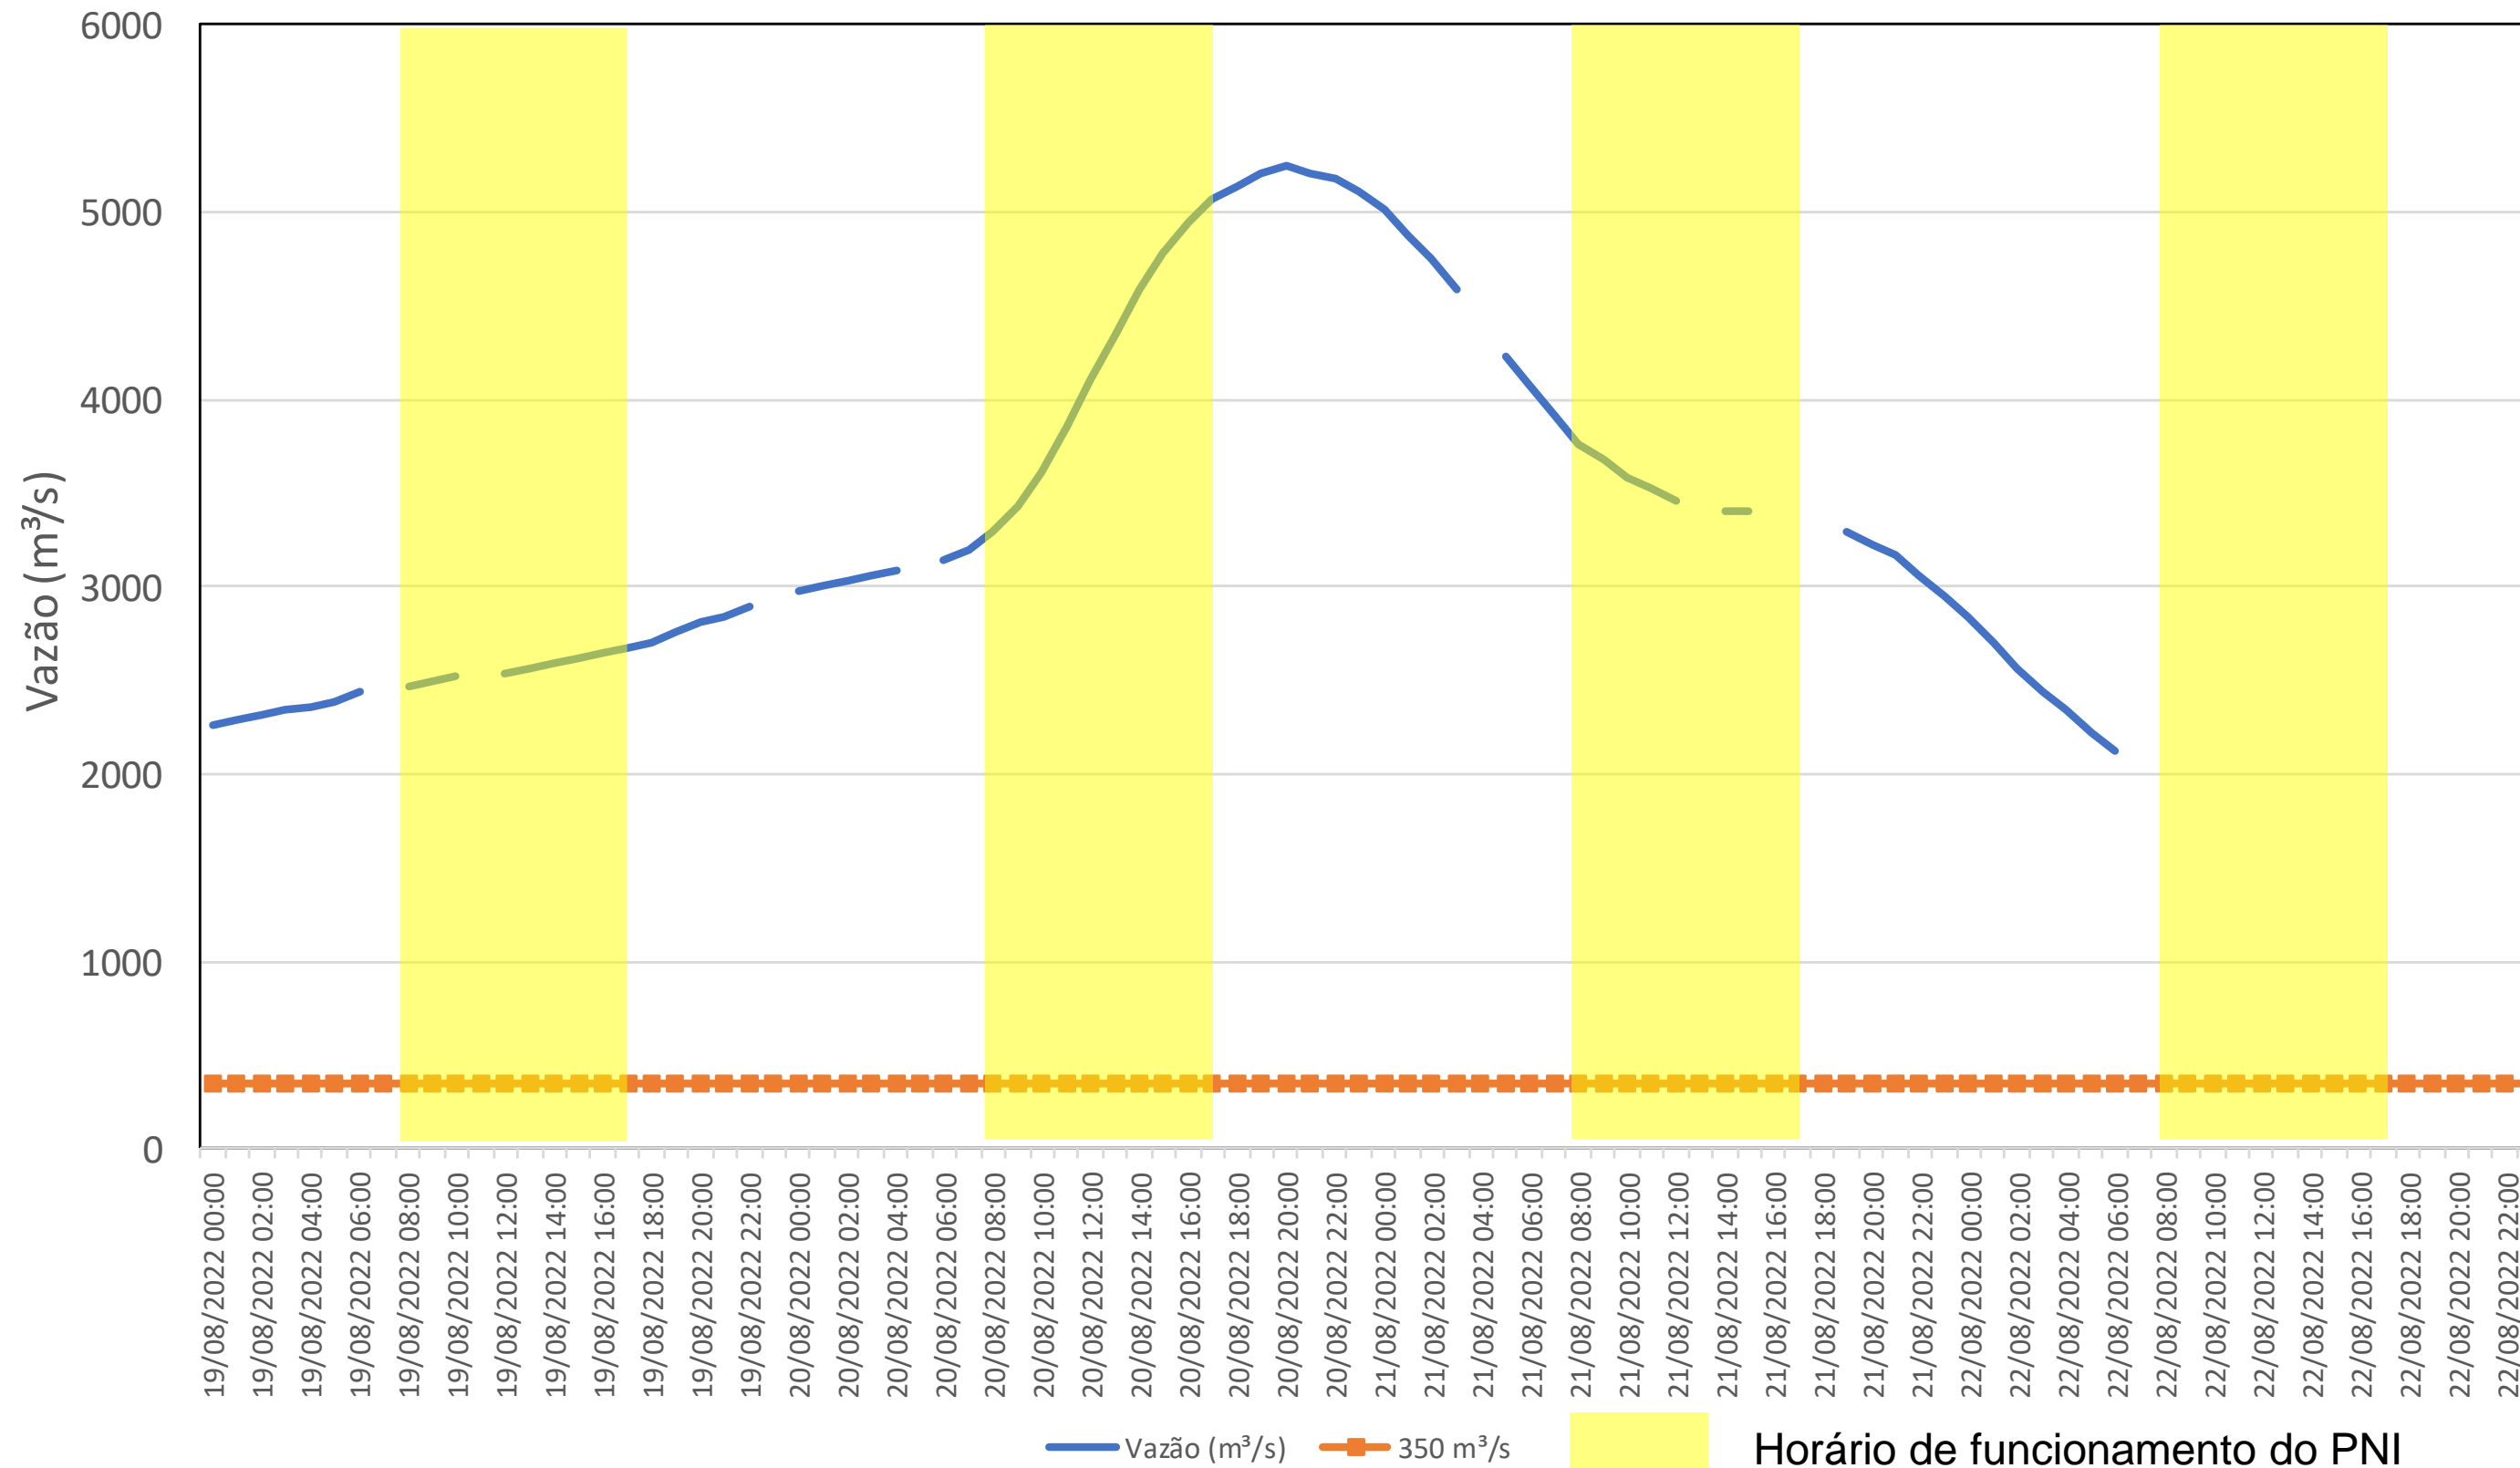

SALA DE SITUAÇÃO

Acompanhamento Bacia do rio Iguaçu

22/08/2022

* Os dados utilizados para o boletim são brutos e estão sujeitos a consistência.

SALA DE SITUAÇÃO

Estação Fluviométrica UHE Itaipu Hotel Cataratas

SALA DE SITUAÇÃO

Acompanhamento Bacia do rio Uruguai

22/08/2022

* Os dados utilizados para o boletim são brutos e estão sujeitos a consistência.