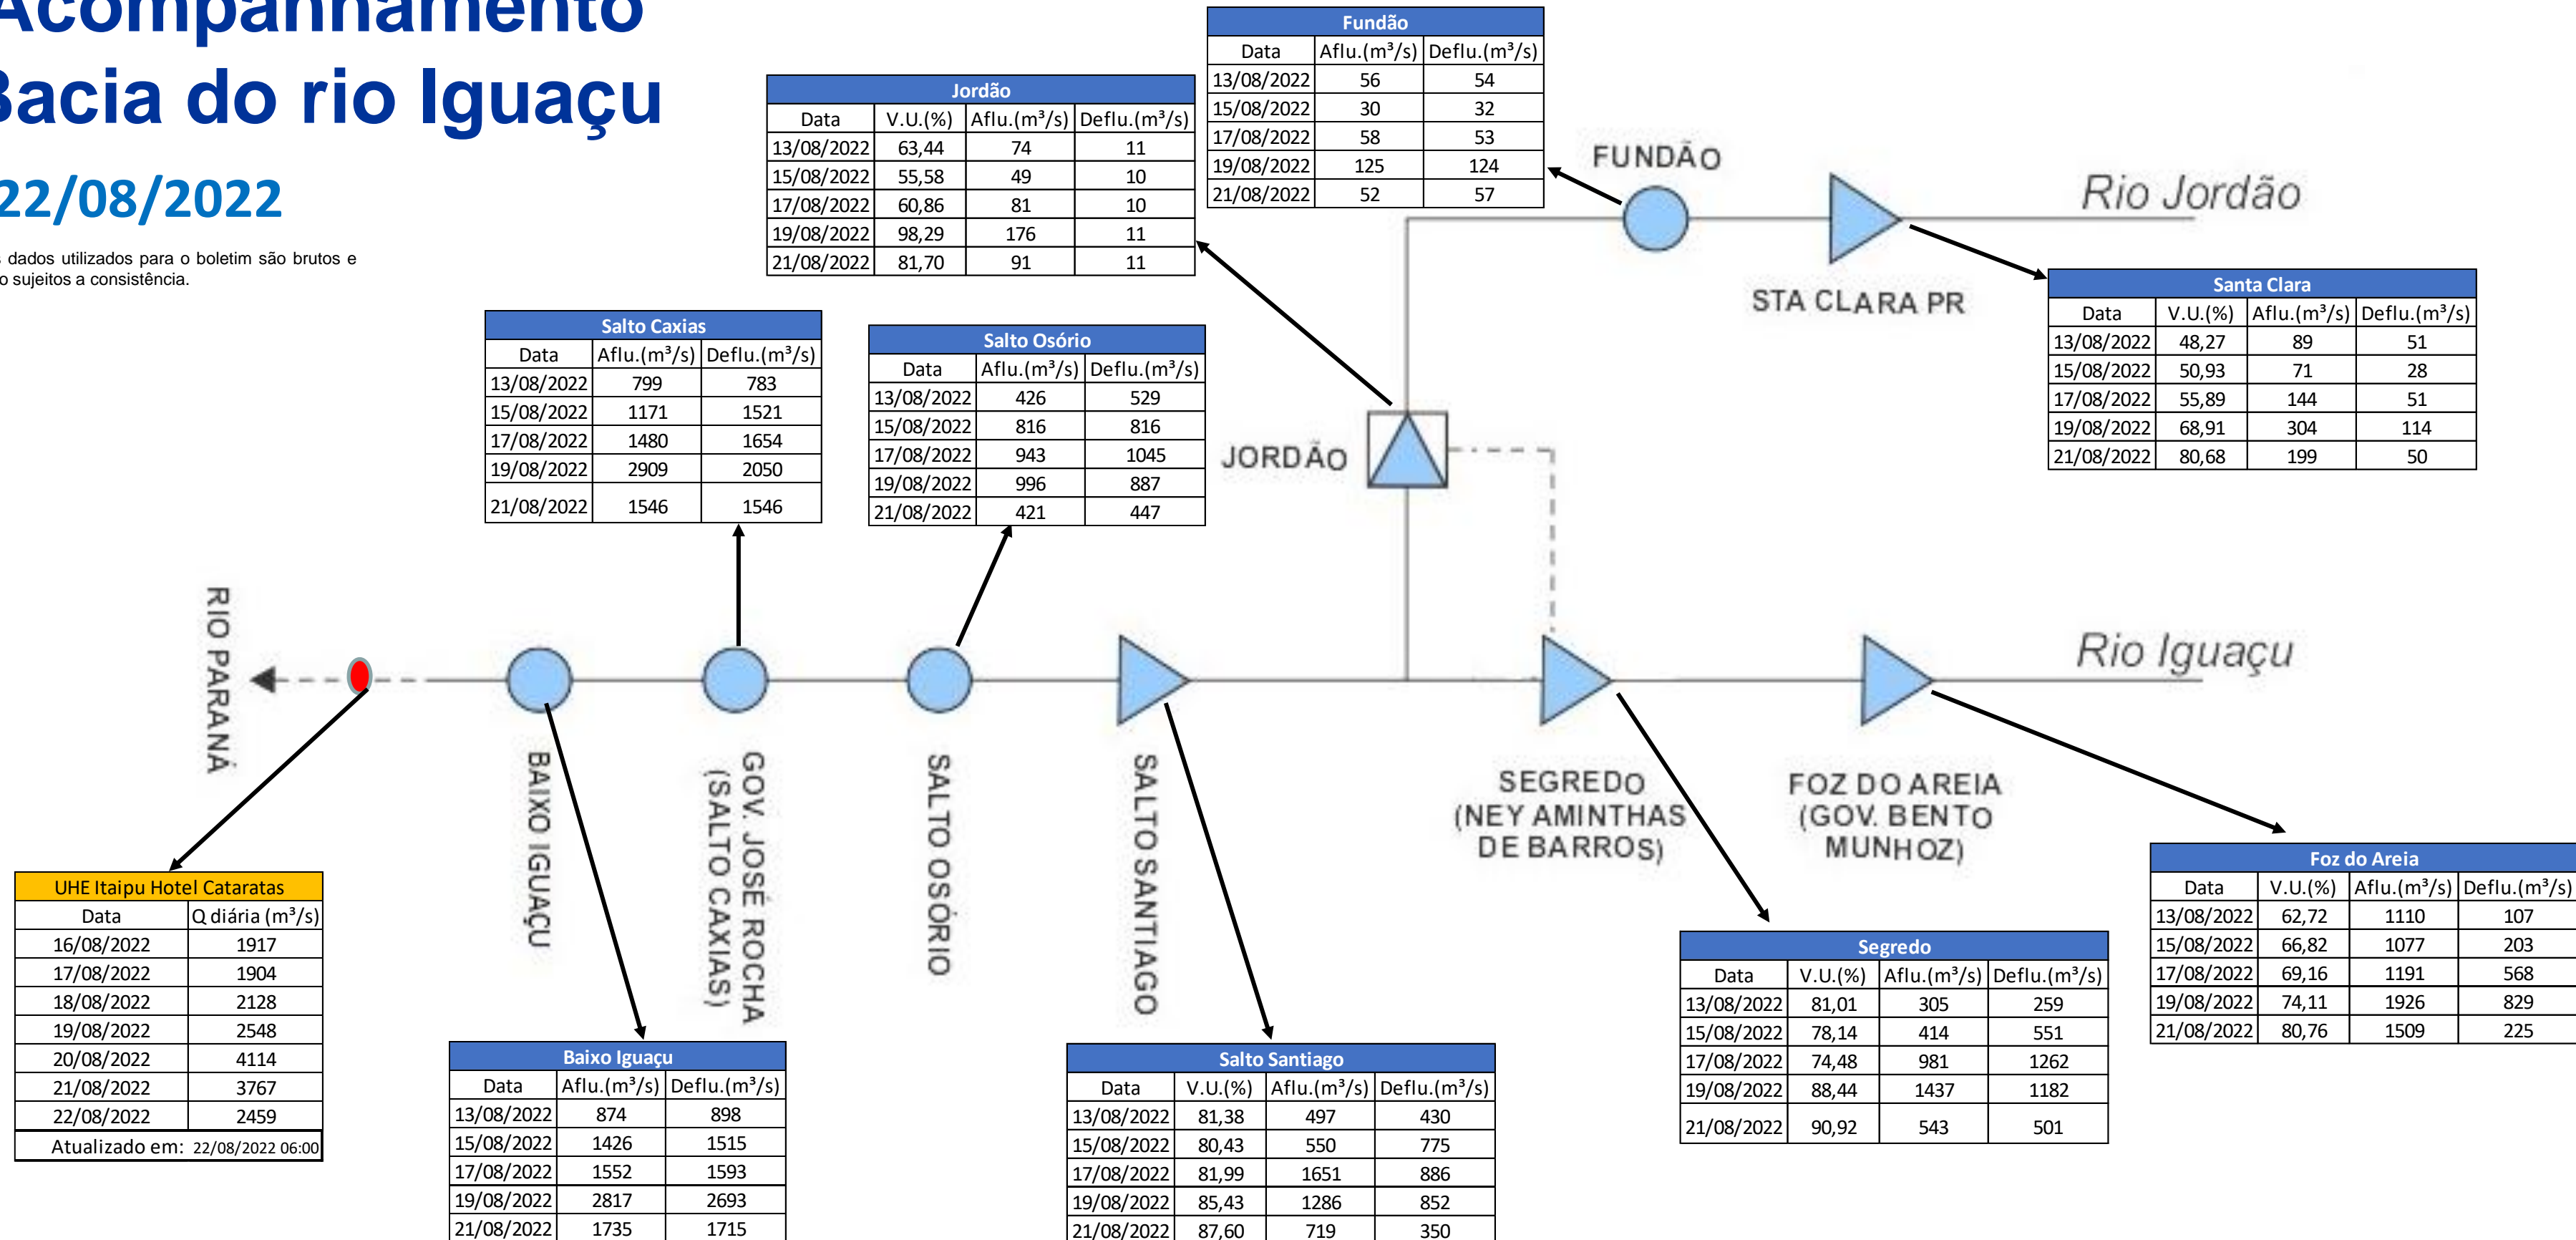

SALA DE SITUAÇÃO

Acompanhamento Bacia do rio Iguaçu

22/08/2022

* Os dados utilizados para o boletim são brutos e estão sujeitos a consistência.

SALA DE SITUAÇÃO

Estação Fluviométrica UHE Itaipu Hotel Cataratas

SALA DE SITUAÇÃO

Acompanhamento Bacia do rio Uruguai

22/08/2022

* Os dados utilizados para o boletim são brutos e estão sujeitos a consistência.