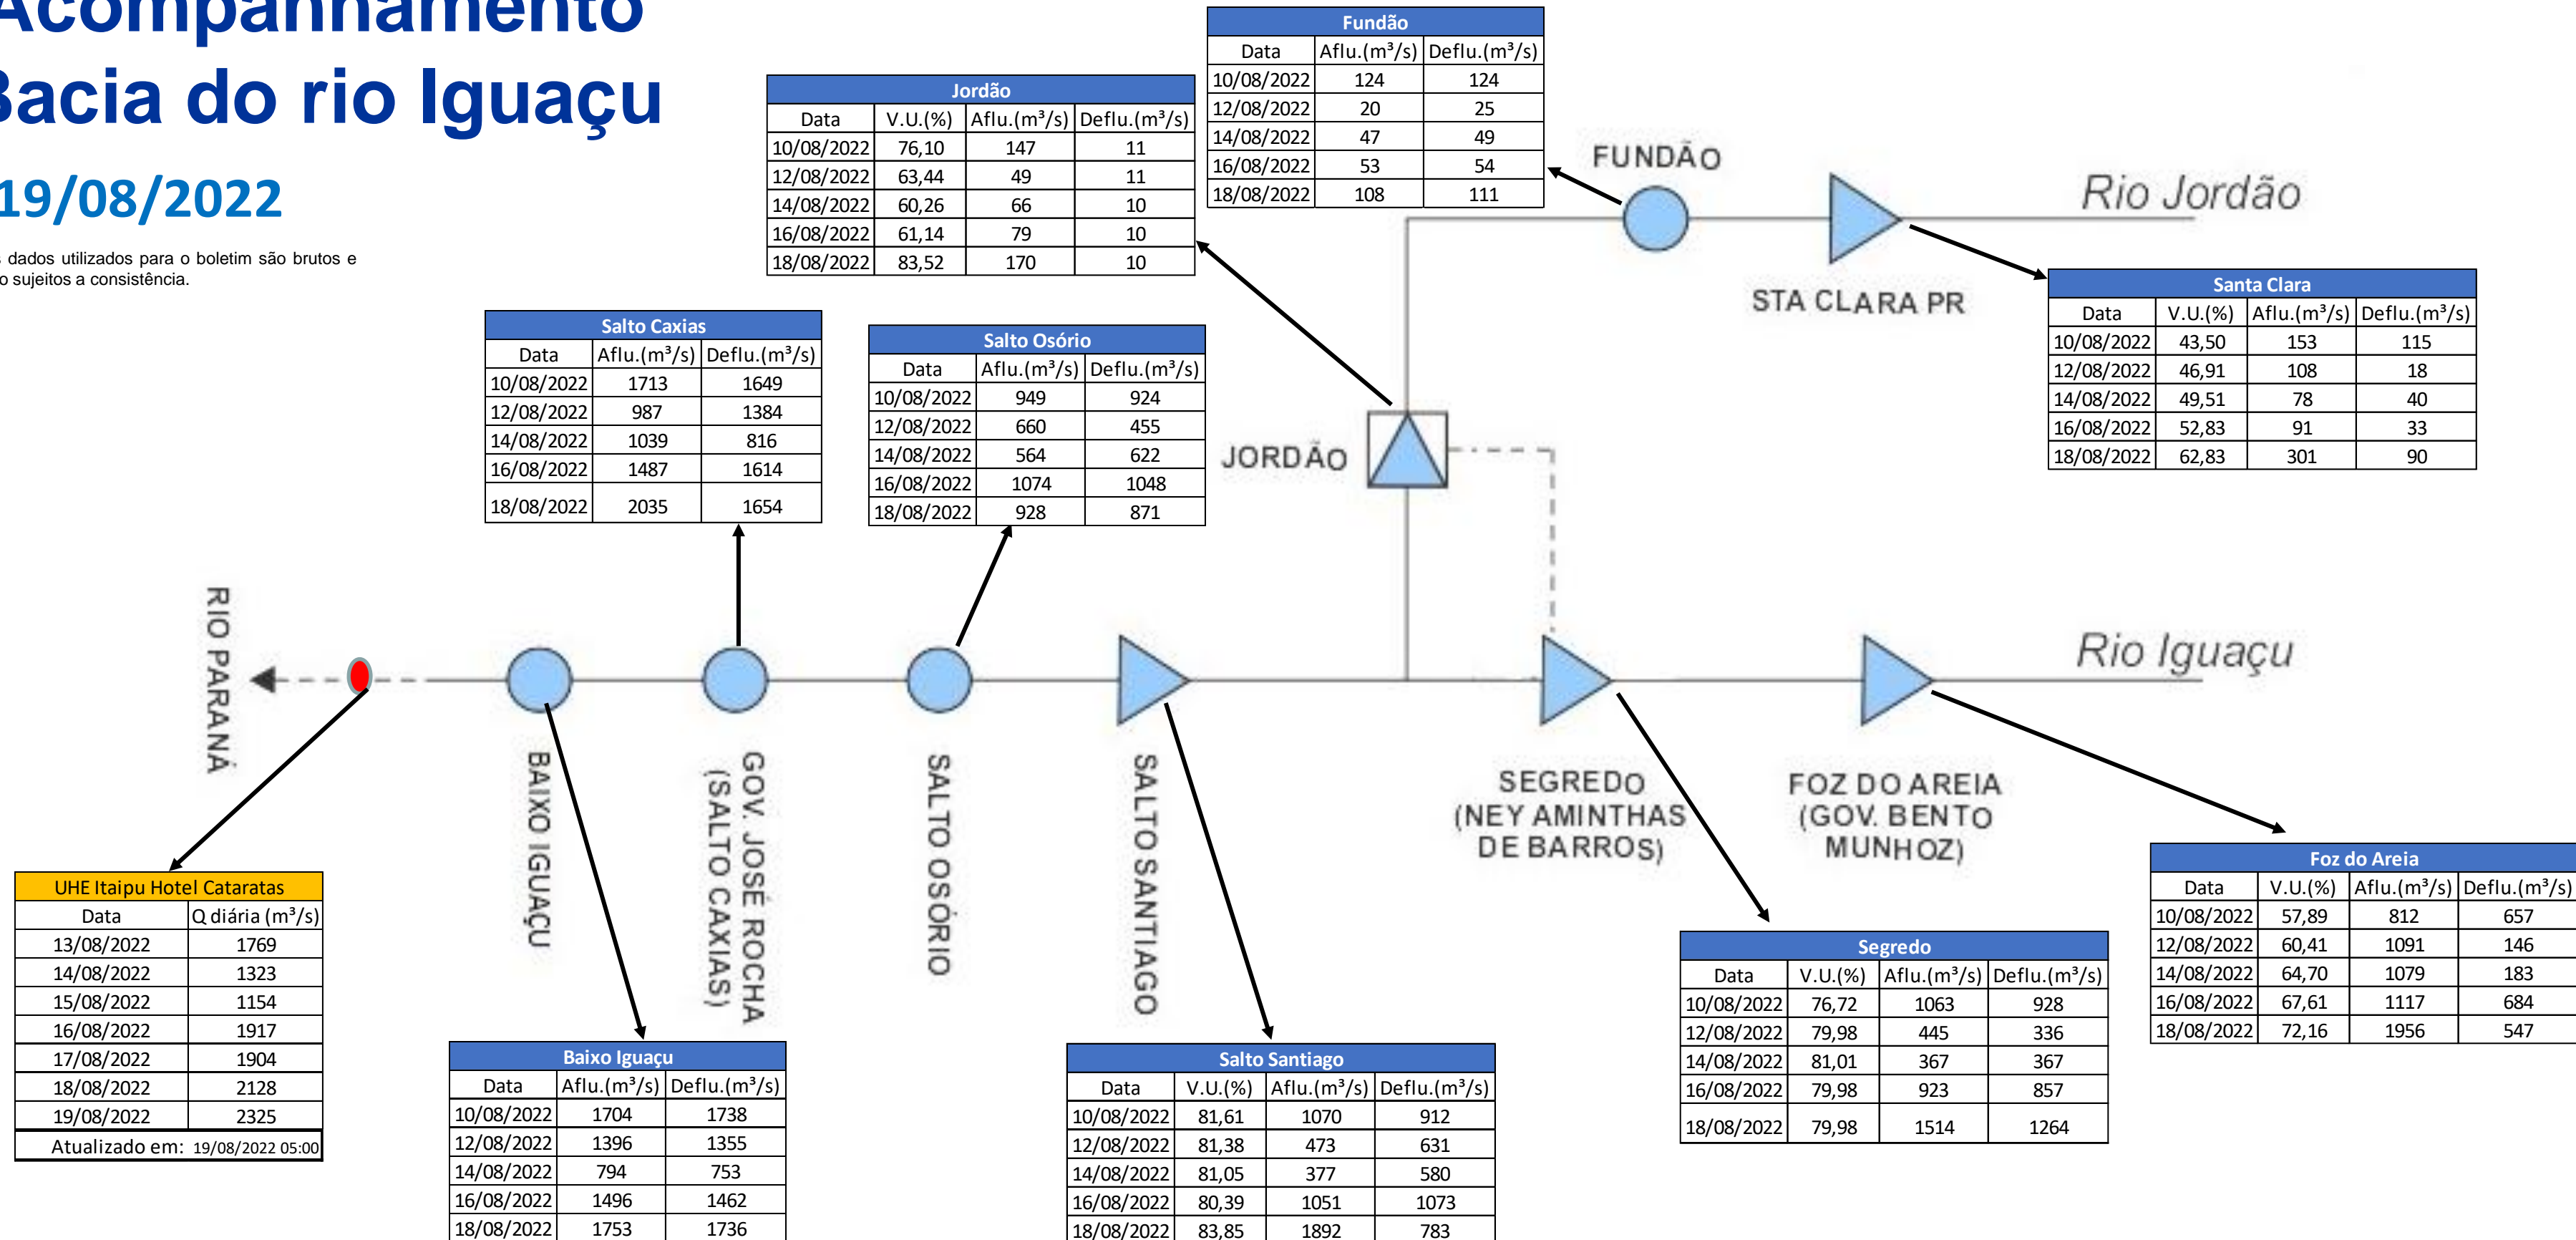

SALA DE SITUAÇÃO

Acompanhamento Bacia do rio Iguaçu

19/08/2022

* Os dados utilizados para o boletim são brutos e estão sujeitos a consistência.

SALA DE SITUAÇÃO

Estação Fluviométrica UHE Itaipu Hotel Cataratas

SALA DE SITUAÇÃO

Acompanhamento Bacia do rio Uruguai

19/08/2022

* Os dados utilizados para o boletim são brutos e estão sujeitos a consistência.