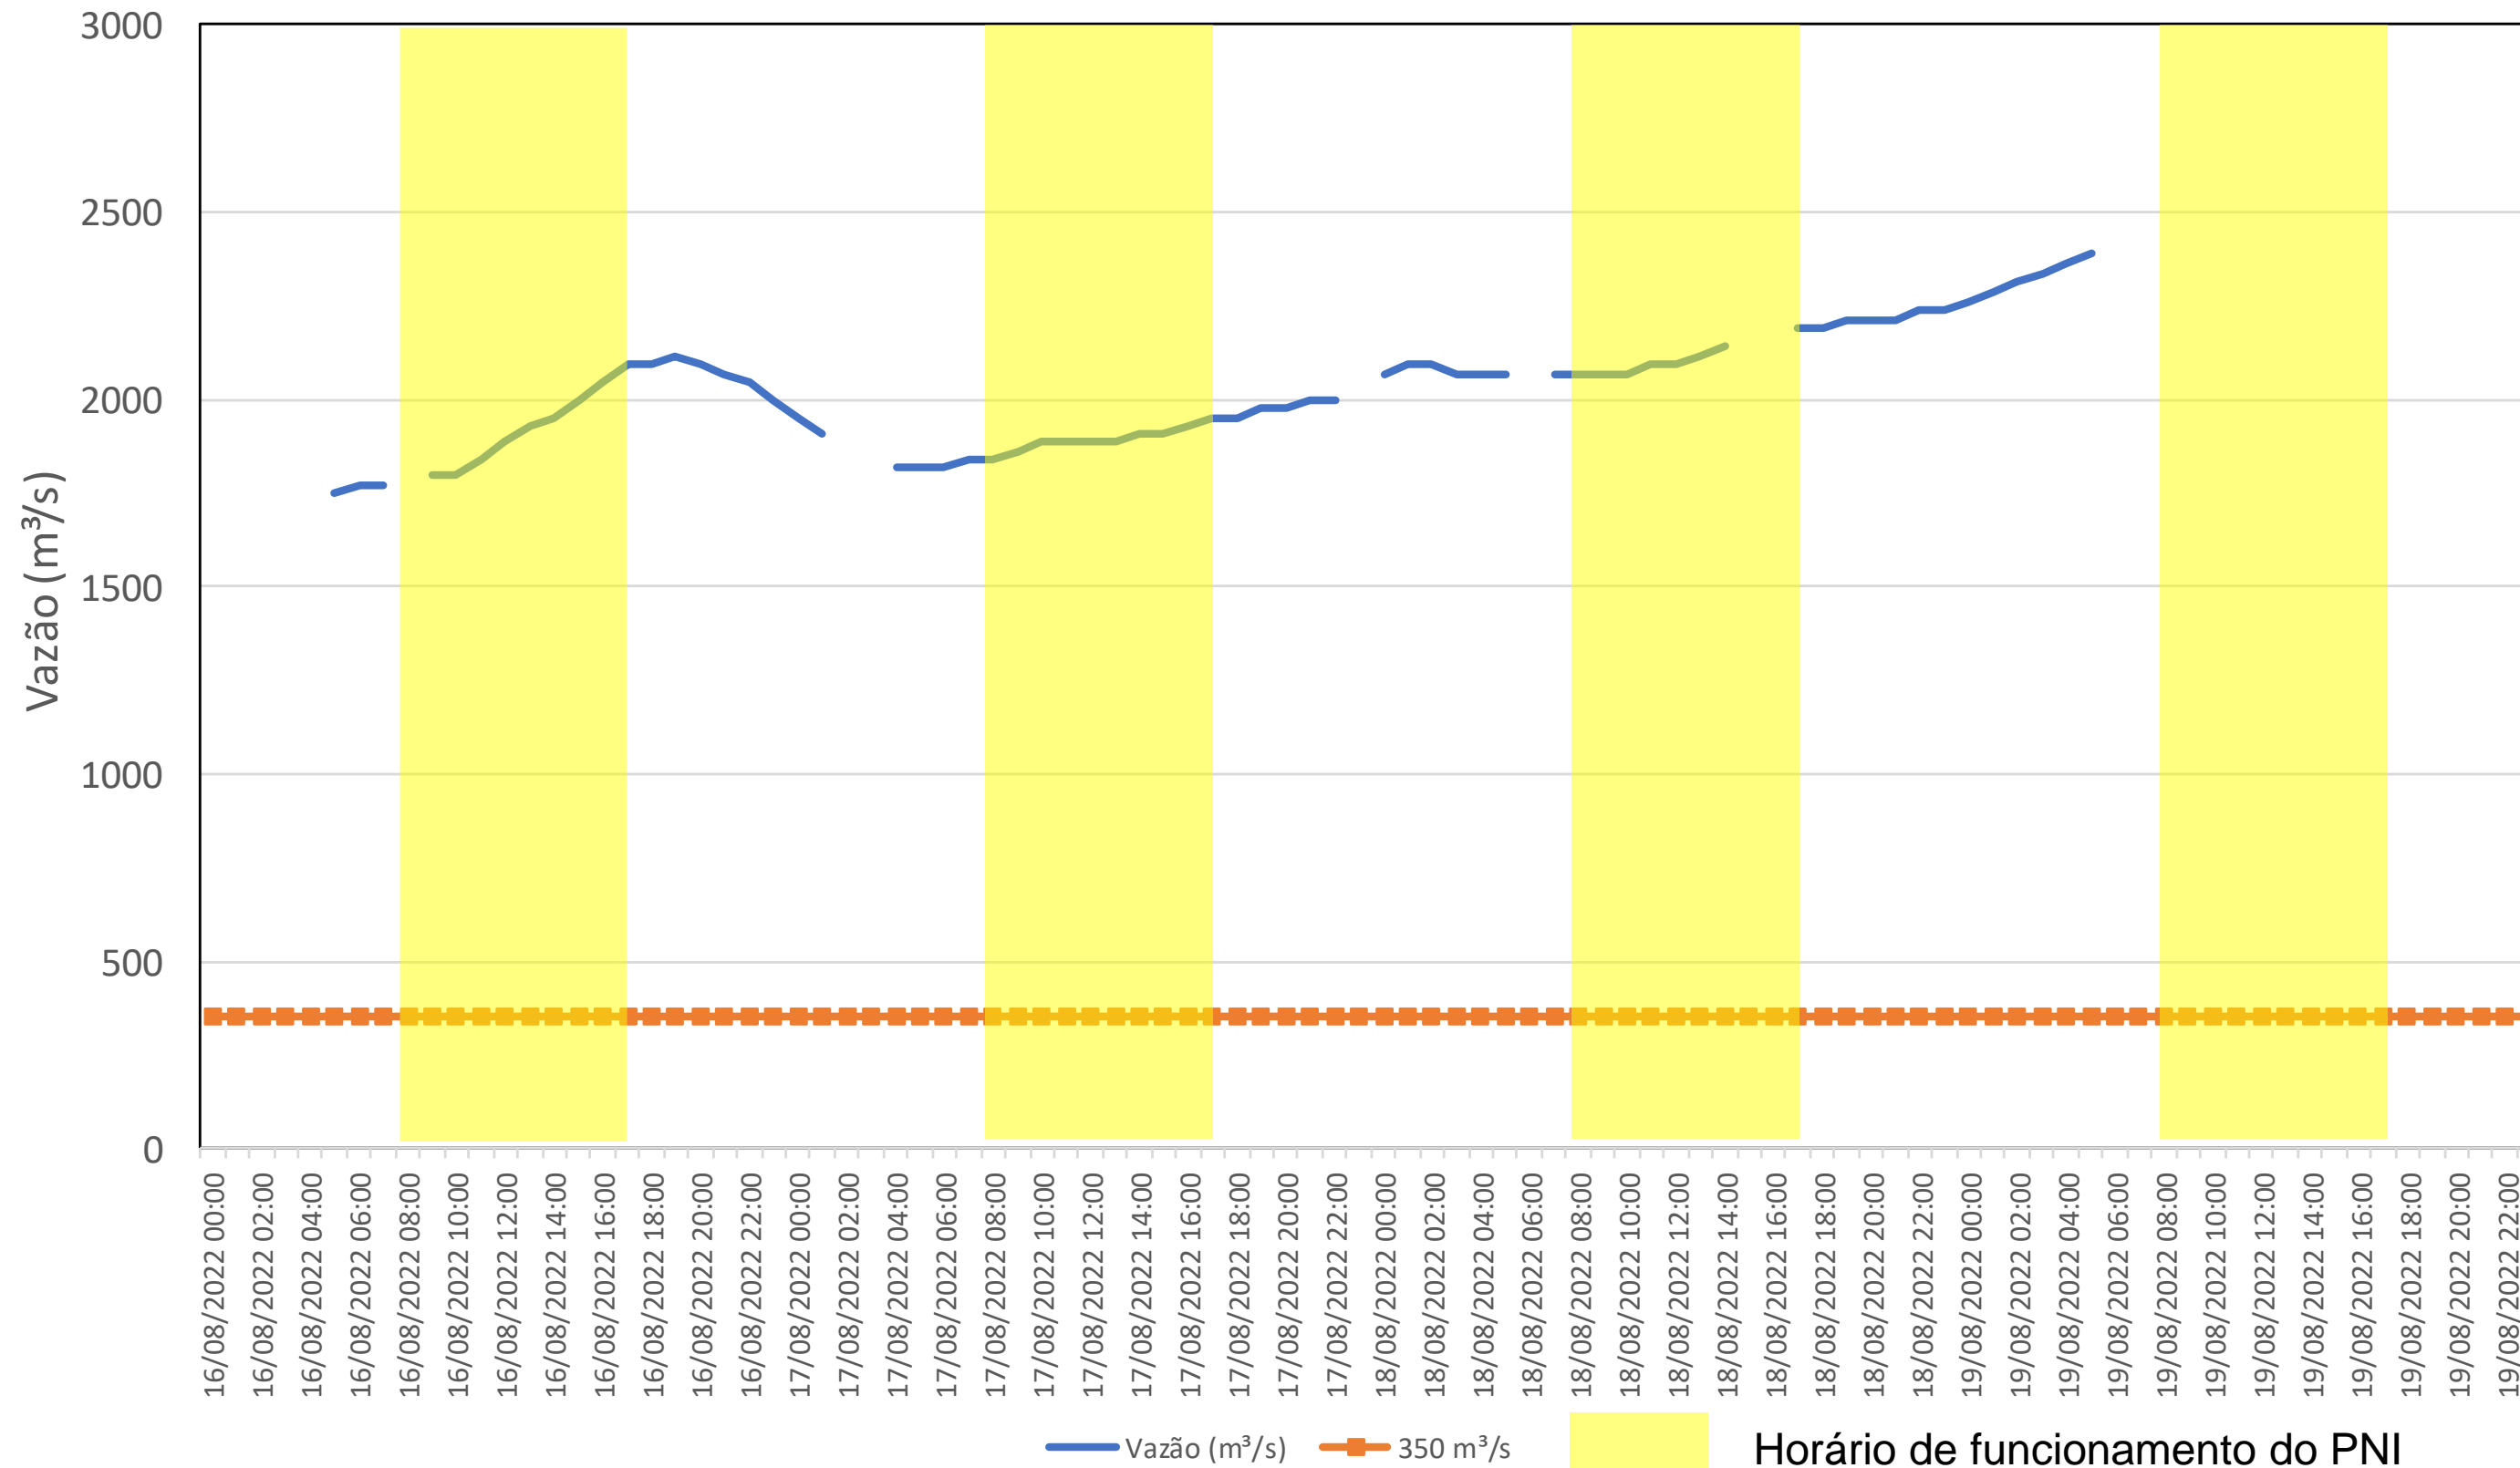

SALA DE SITUAÇÃO

Acompanhamento Bacia do rio Iguaçu

19/08/2022

* Os dados utilizados para o boletim são brutos e estão sujeitos a consistência.

SALA DE SITUAÇÃO

Estação Fluviométrica UHE Itaipu Hotel Cataratas

SALA DE SITUAÇÃO

Acompanhamento Bacia do rio Uruguai

19/08/2022

* Os dados utilizados para o boletim são brutos e estão sujeitos a consistência.