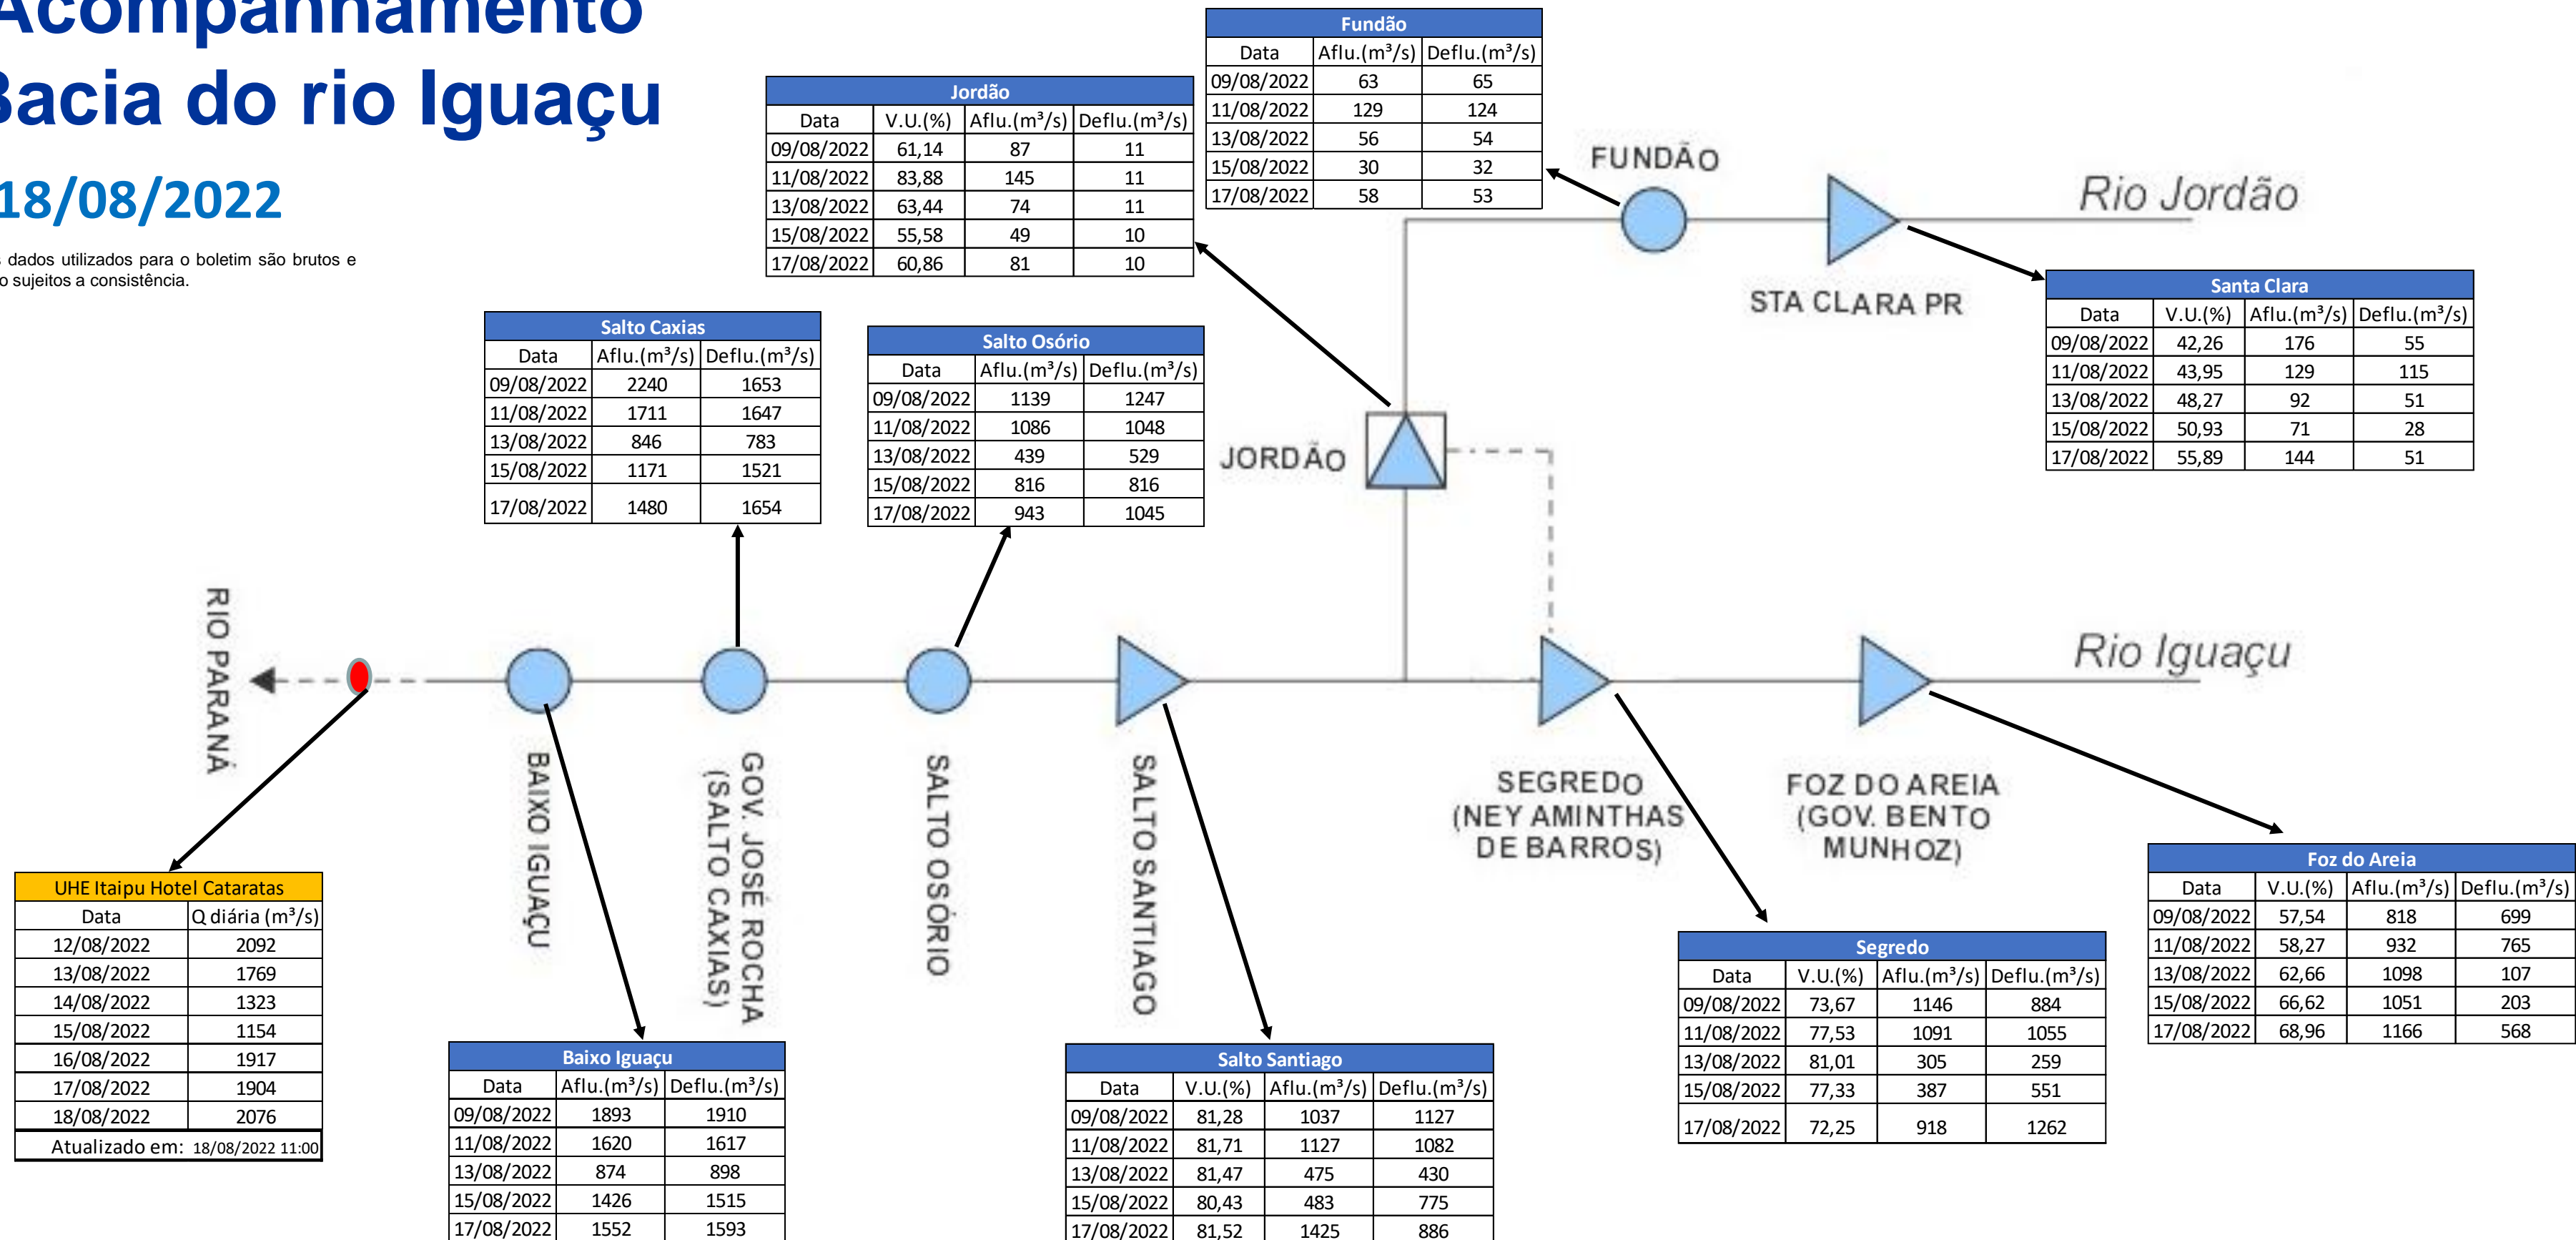

SALA DE SITUAÇÃO

Acompanhamento Bacia do rio Iguaçu

18/08/2022

* Os dados utilizados para o boletim são brutos e estão sujeitos a consistência.

SALA DE SITUAÇÃO

Estação Fluviométrica UHE Itaipu Hotel Cataratas

SALA DE SITUAÇÃO

Acompanhamento Bacia do rio Uruguai 18/08/2022

* Os dados utilizados para o boletim são brutos e estão sujeitos a consistência.