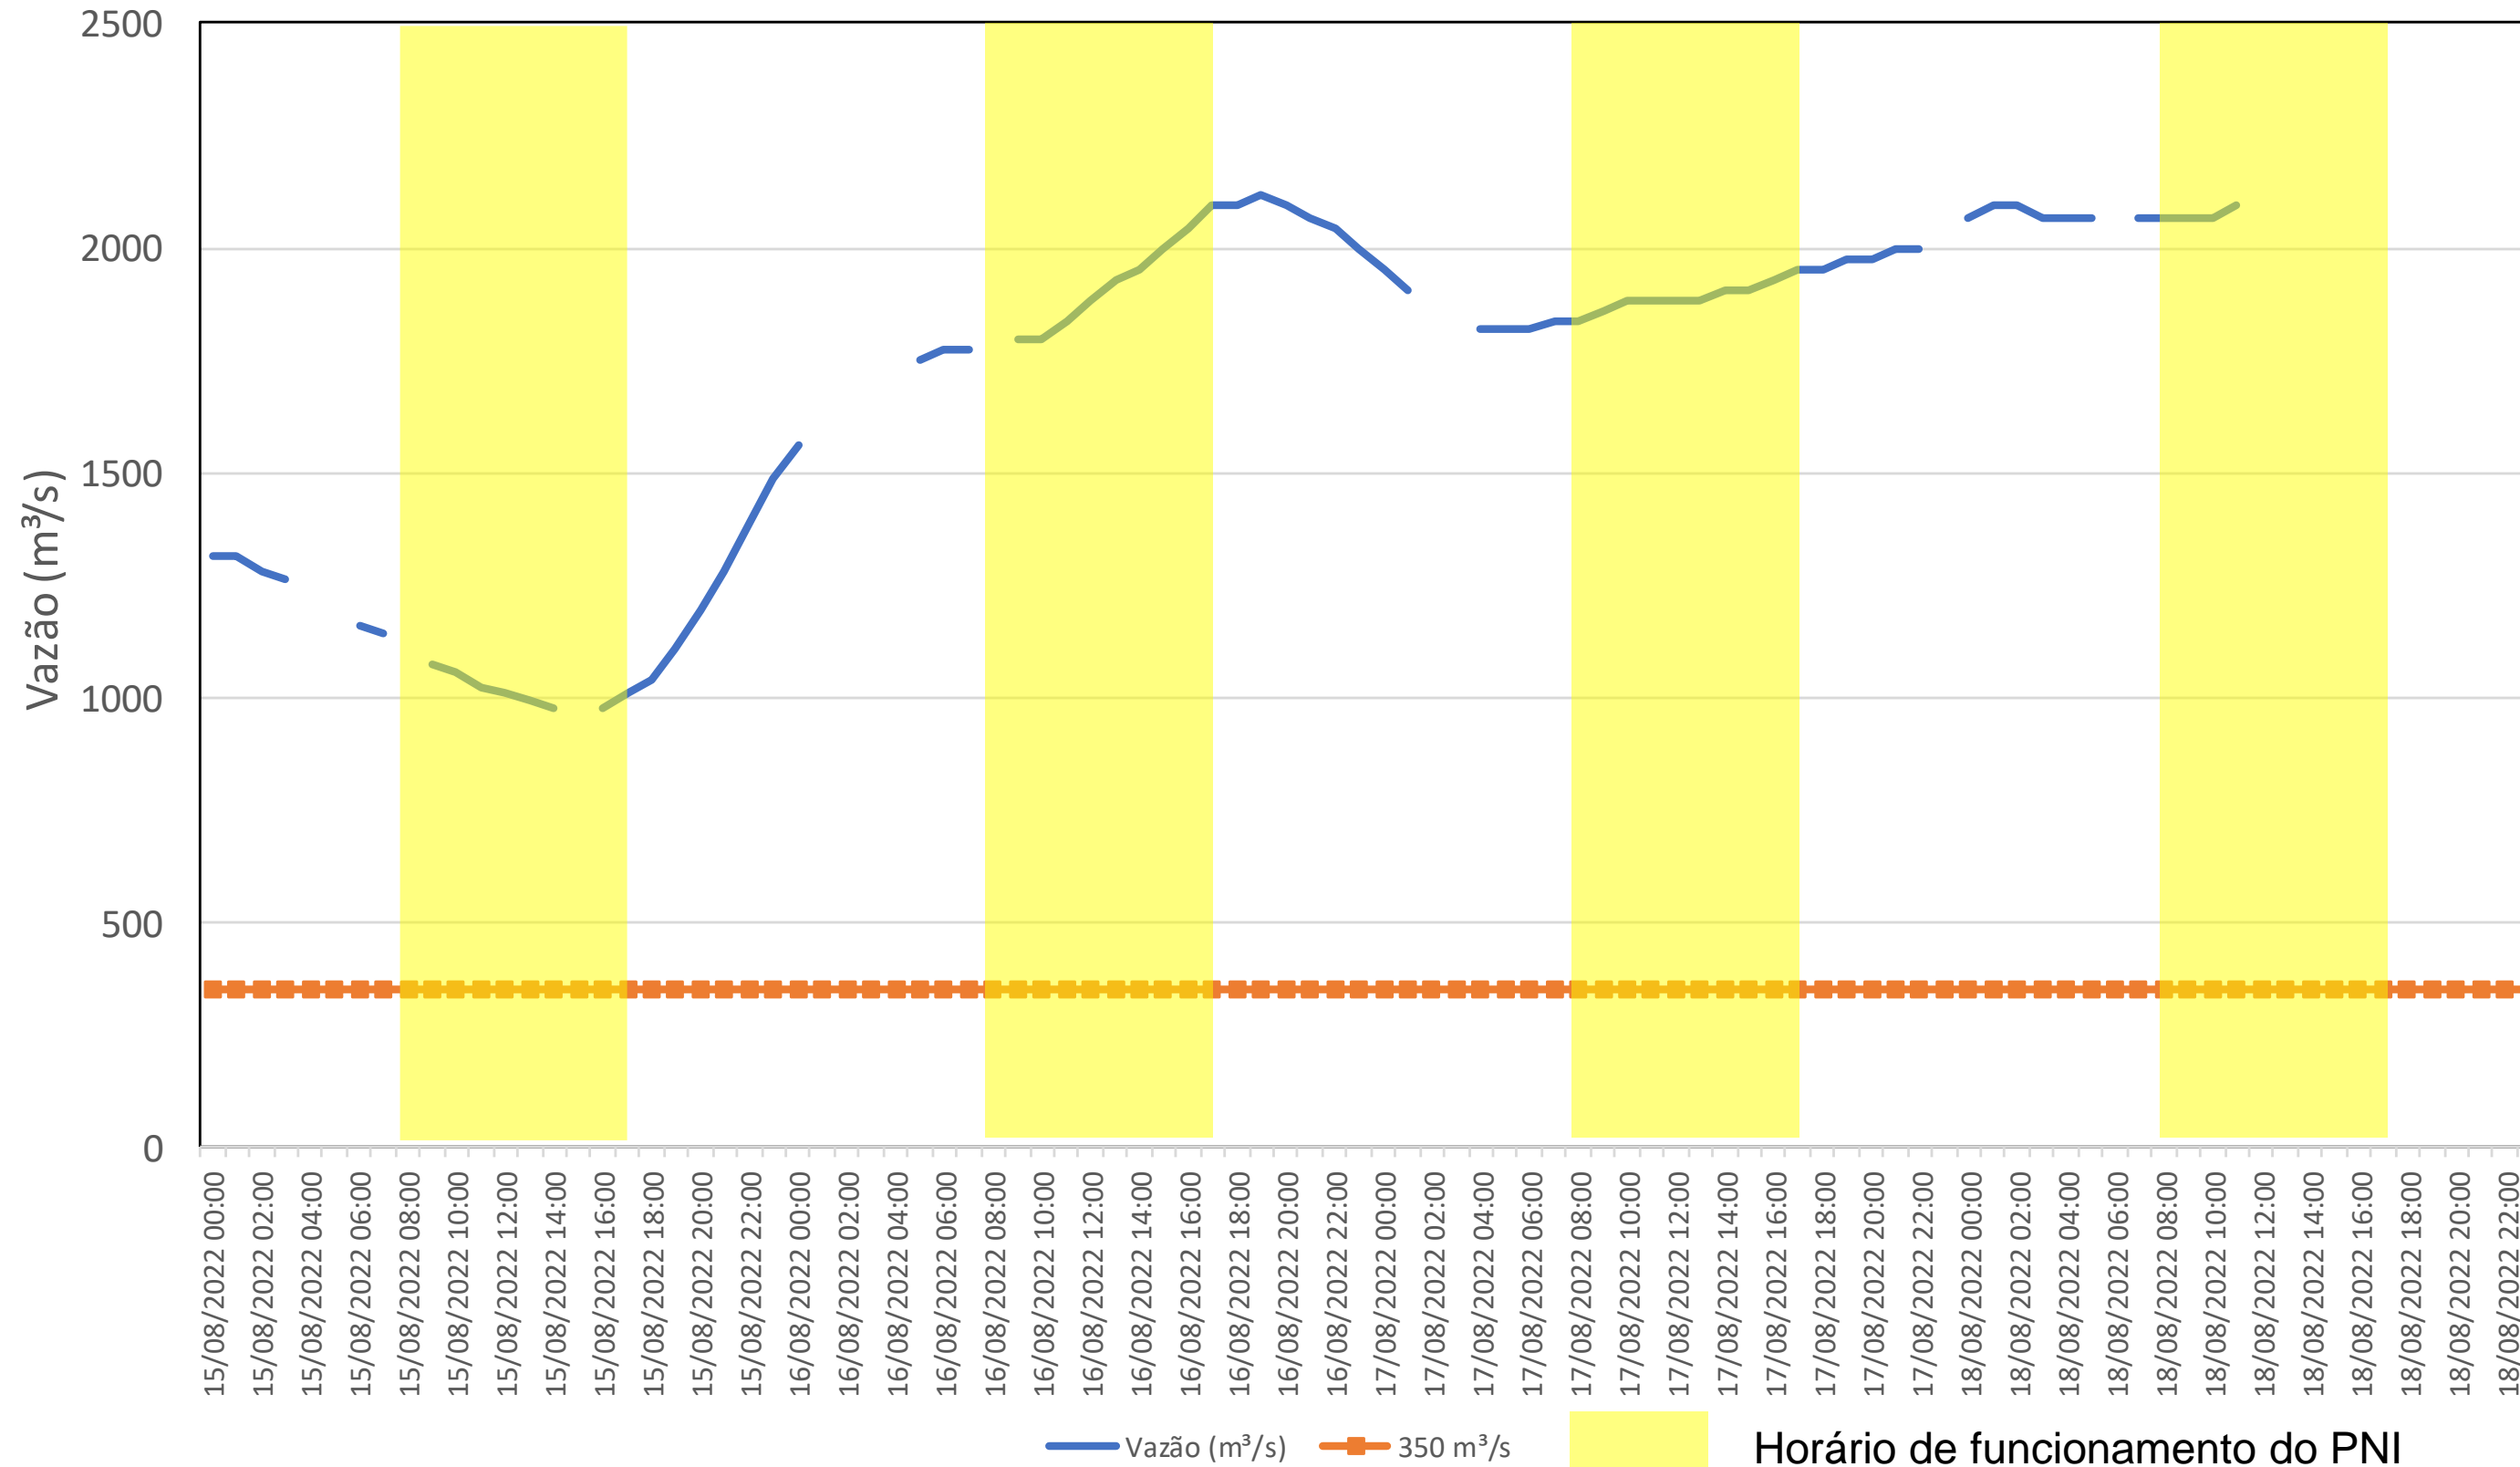

SALA DE SITUAÇÃO

Acompanhamento Bacia do rio Iguaçu

18/08/2022

* Os dados utilizados para o boletim são brutos e estão sujeitos a consistência.

SALA DE SITUAÇÃO

Estação Fluviométrica UHE Itaipu Hotel Cataratas

SALA DE SITUAÇÃO

Acompanhamento Bacia do rio Uruguai 18/08/2022

* Os dados utilizados para o boletim são brutos e estão sujeitos a consistência.