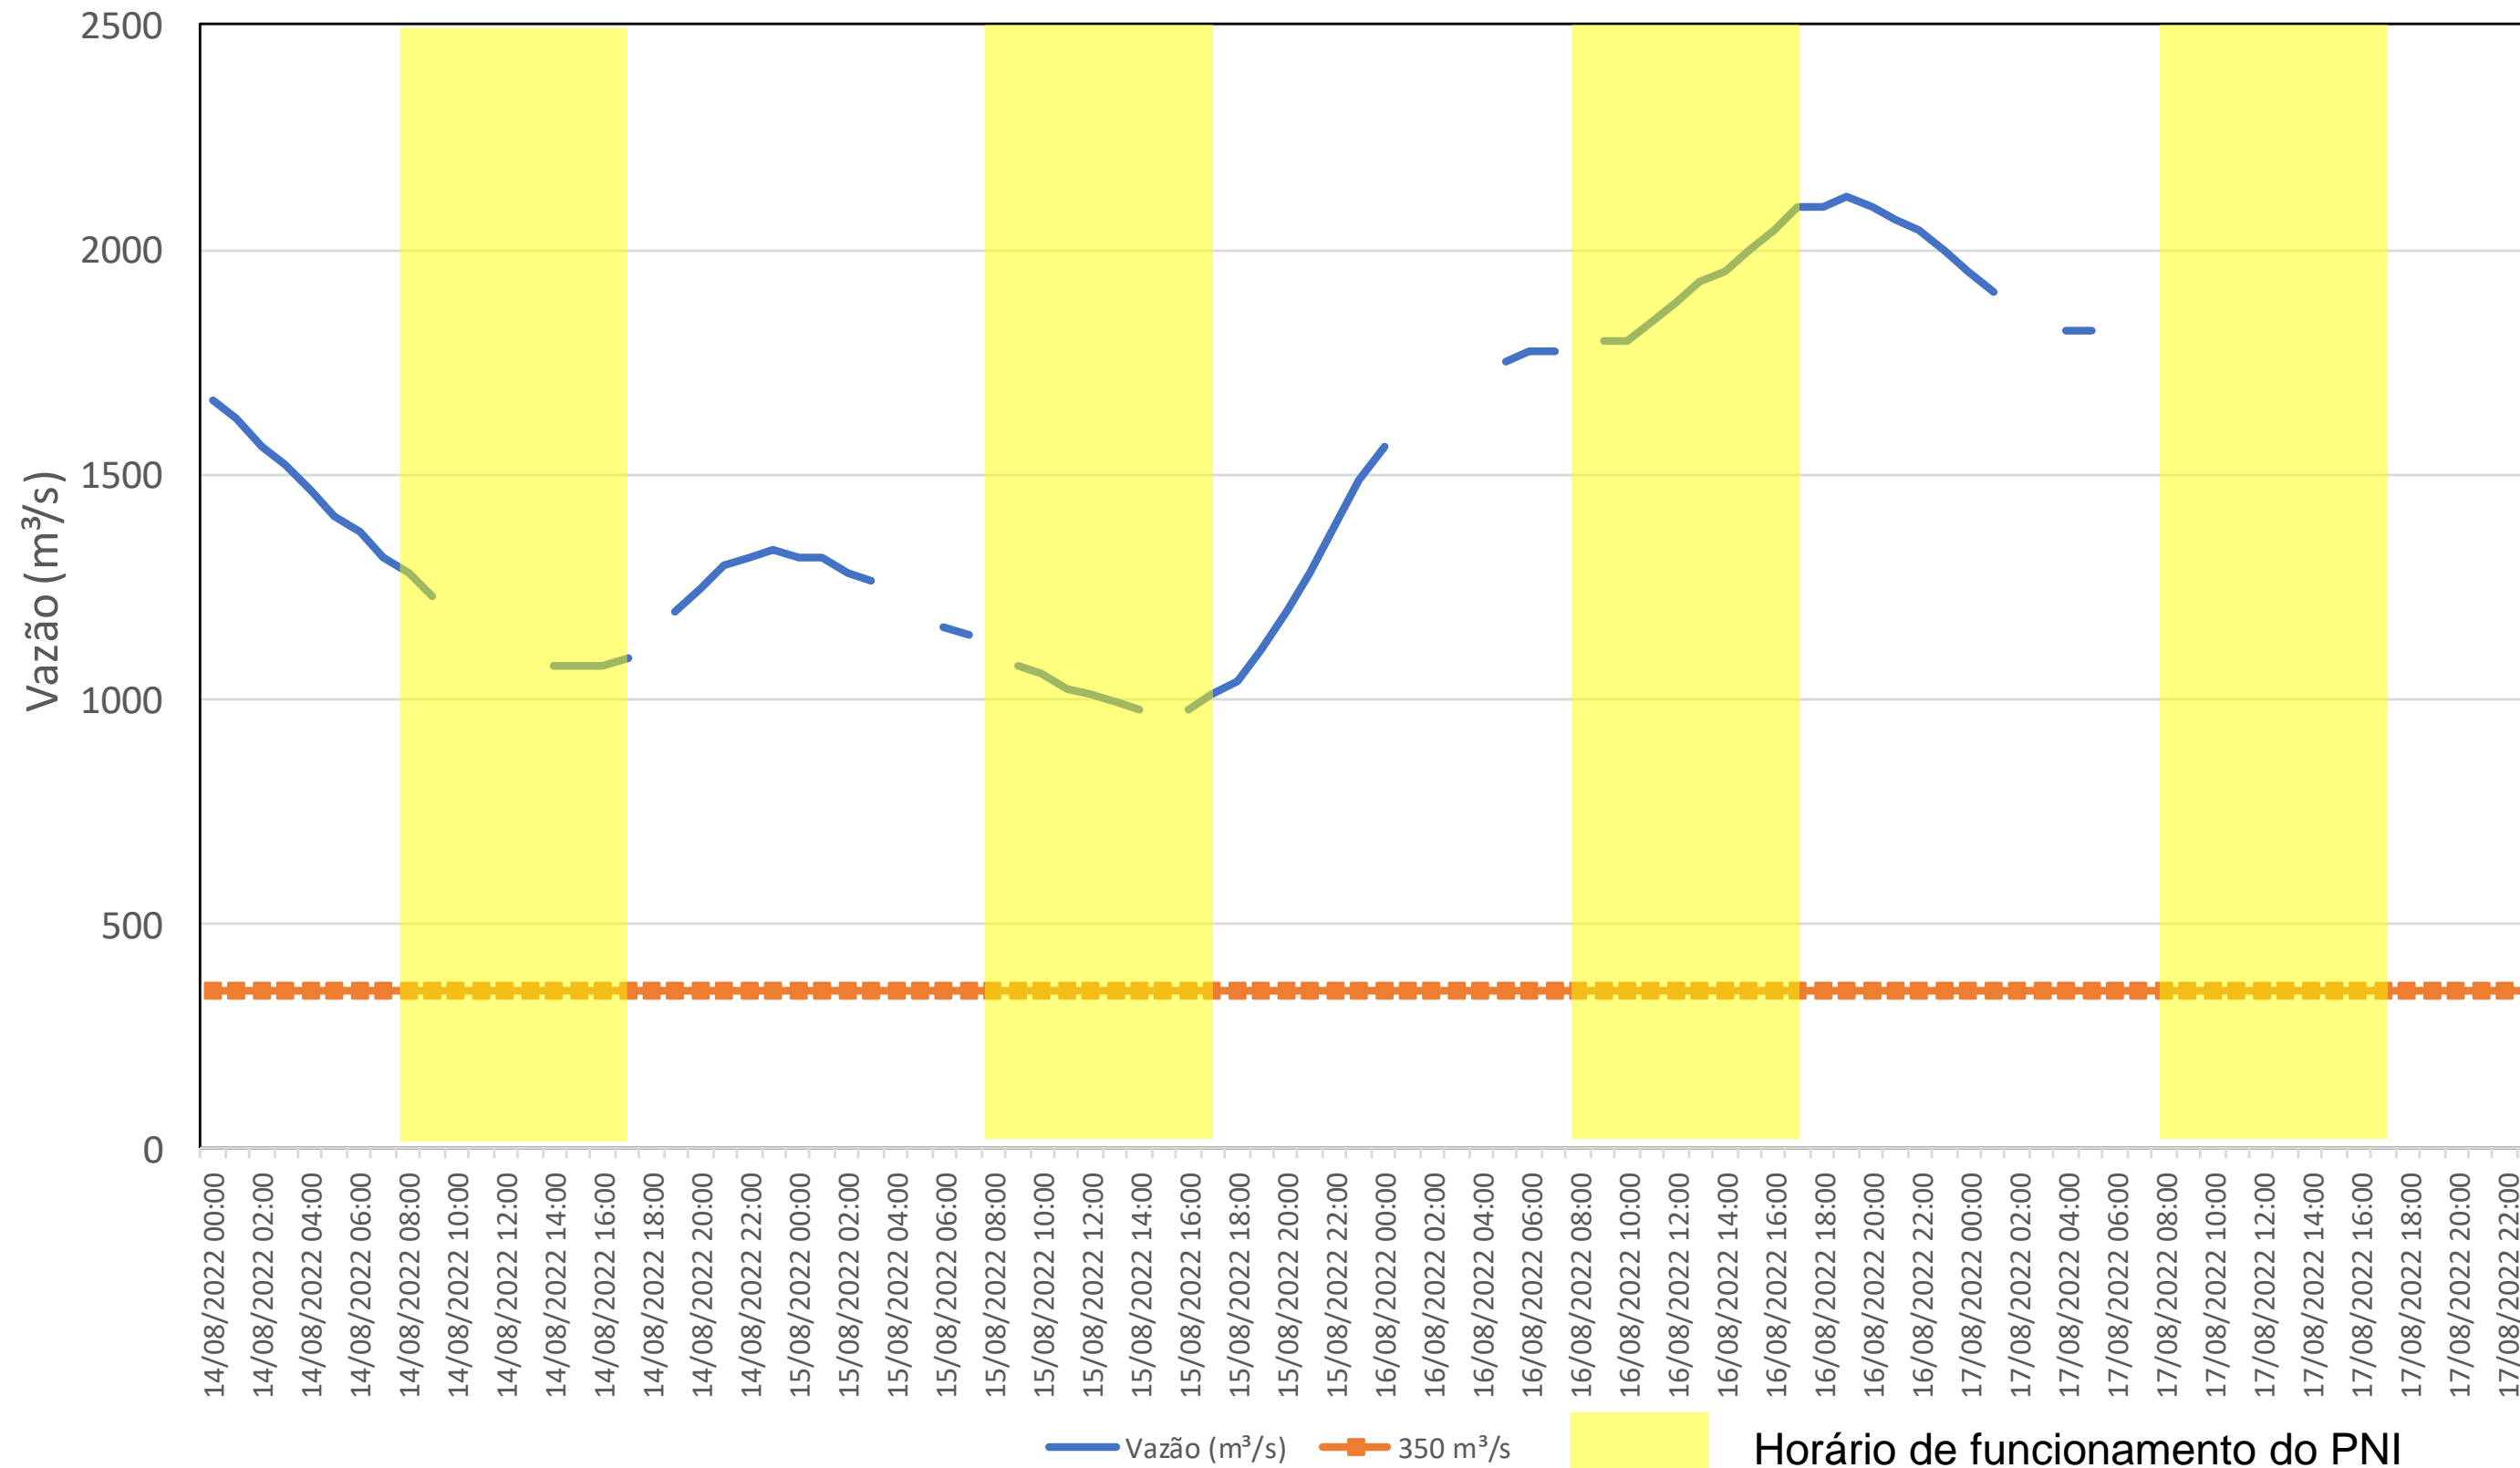

SALA DE SITUAÇÃO

Acompanhamento Bacia do rio Iguaçu

17/08/2022

* Os dados utilizados para o boletim são brutos e estão sujeitos a consistência.

SALA DE SITUAÇÃO

Estação Fluviométrica UHE Itaipu Hotel Cataratas

SALA DE SITUAÇÃO

Acompanhamento Bacia do rio Uruguai

17/08/2022

* Os dados utilizados para o boletim são brutos e estão sujeitos a consistência.