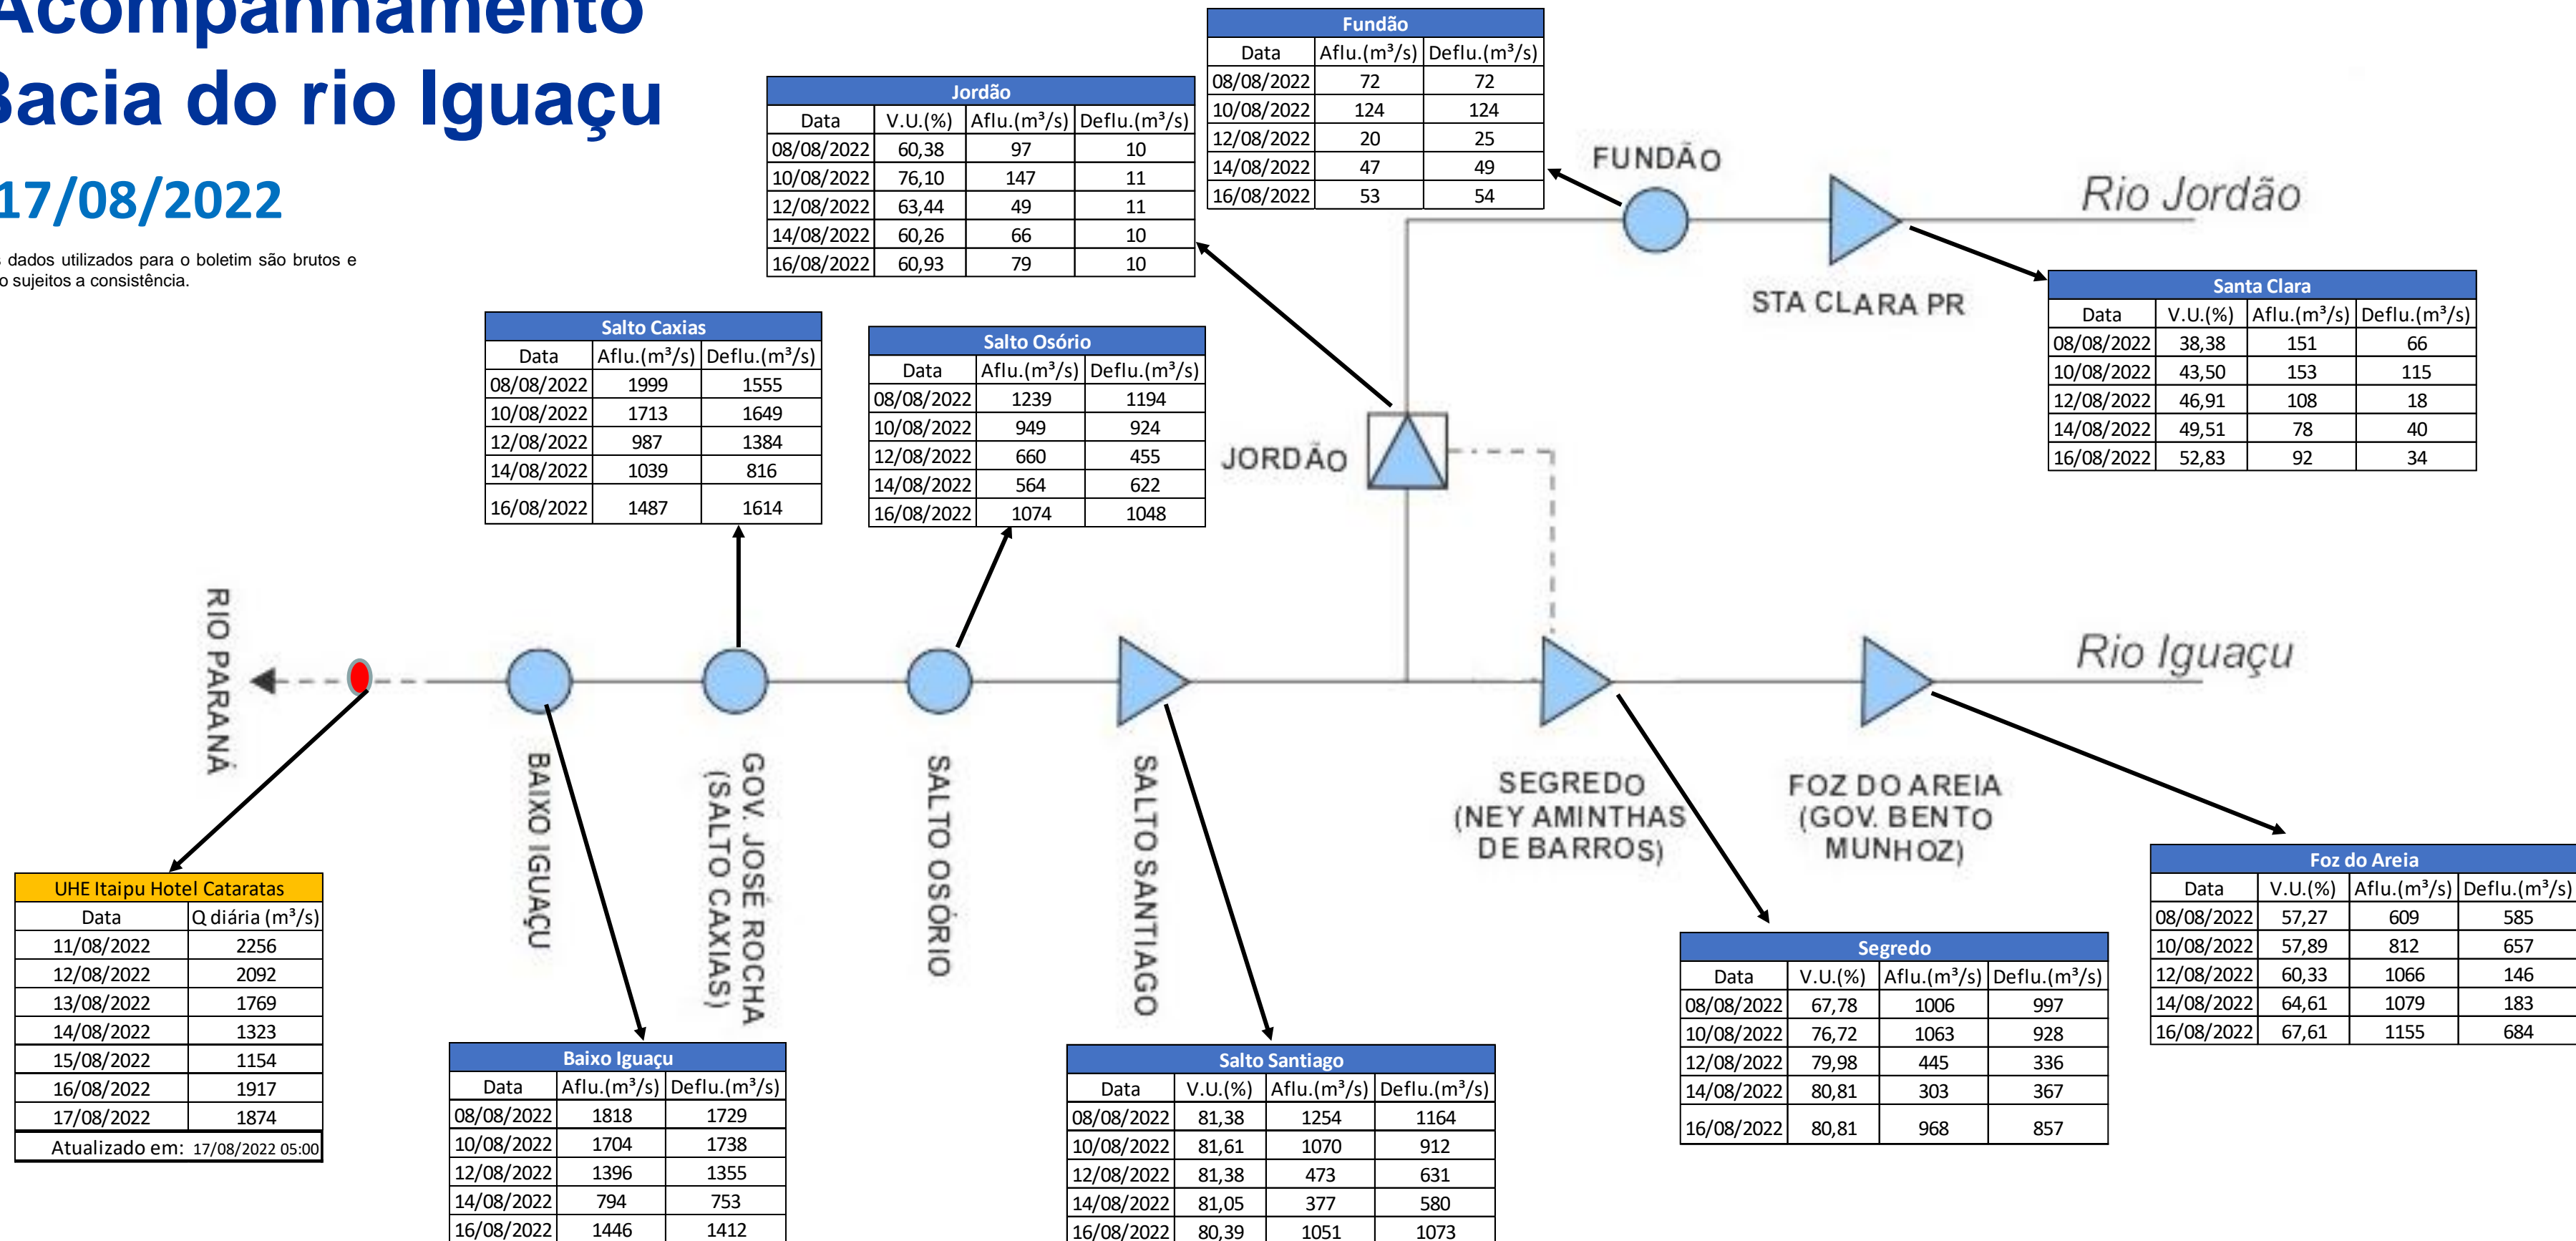

SALA DE SITUAÇÃO

Acompanhamento Bacia do rio Iguaçu

17/08/2022

* Os dados utilizados para o boletim são brutos e estão sujeitos a consistência.

SALA DE SITUAÇÃO

Estação Fluviométrica UHE Itaipu Hotel Cataratas

SALA DE SITUAÇÃO

Acompanhamento Bacia do rio Uruguai

17/08/2022

* Os dados utilizados para o boletim são brutos e estão sujeitos a consistência.