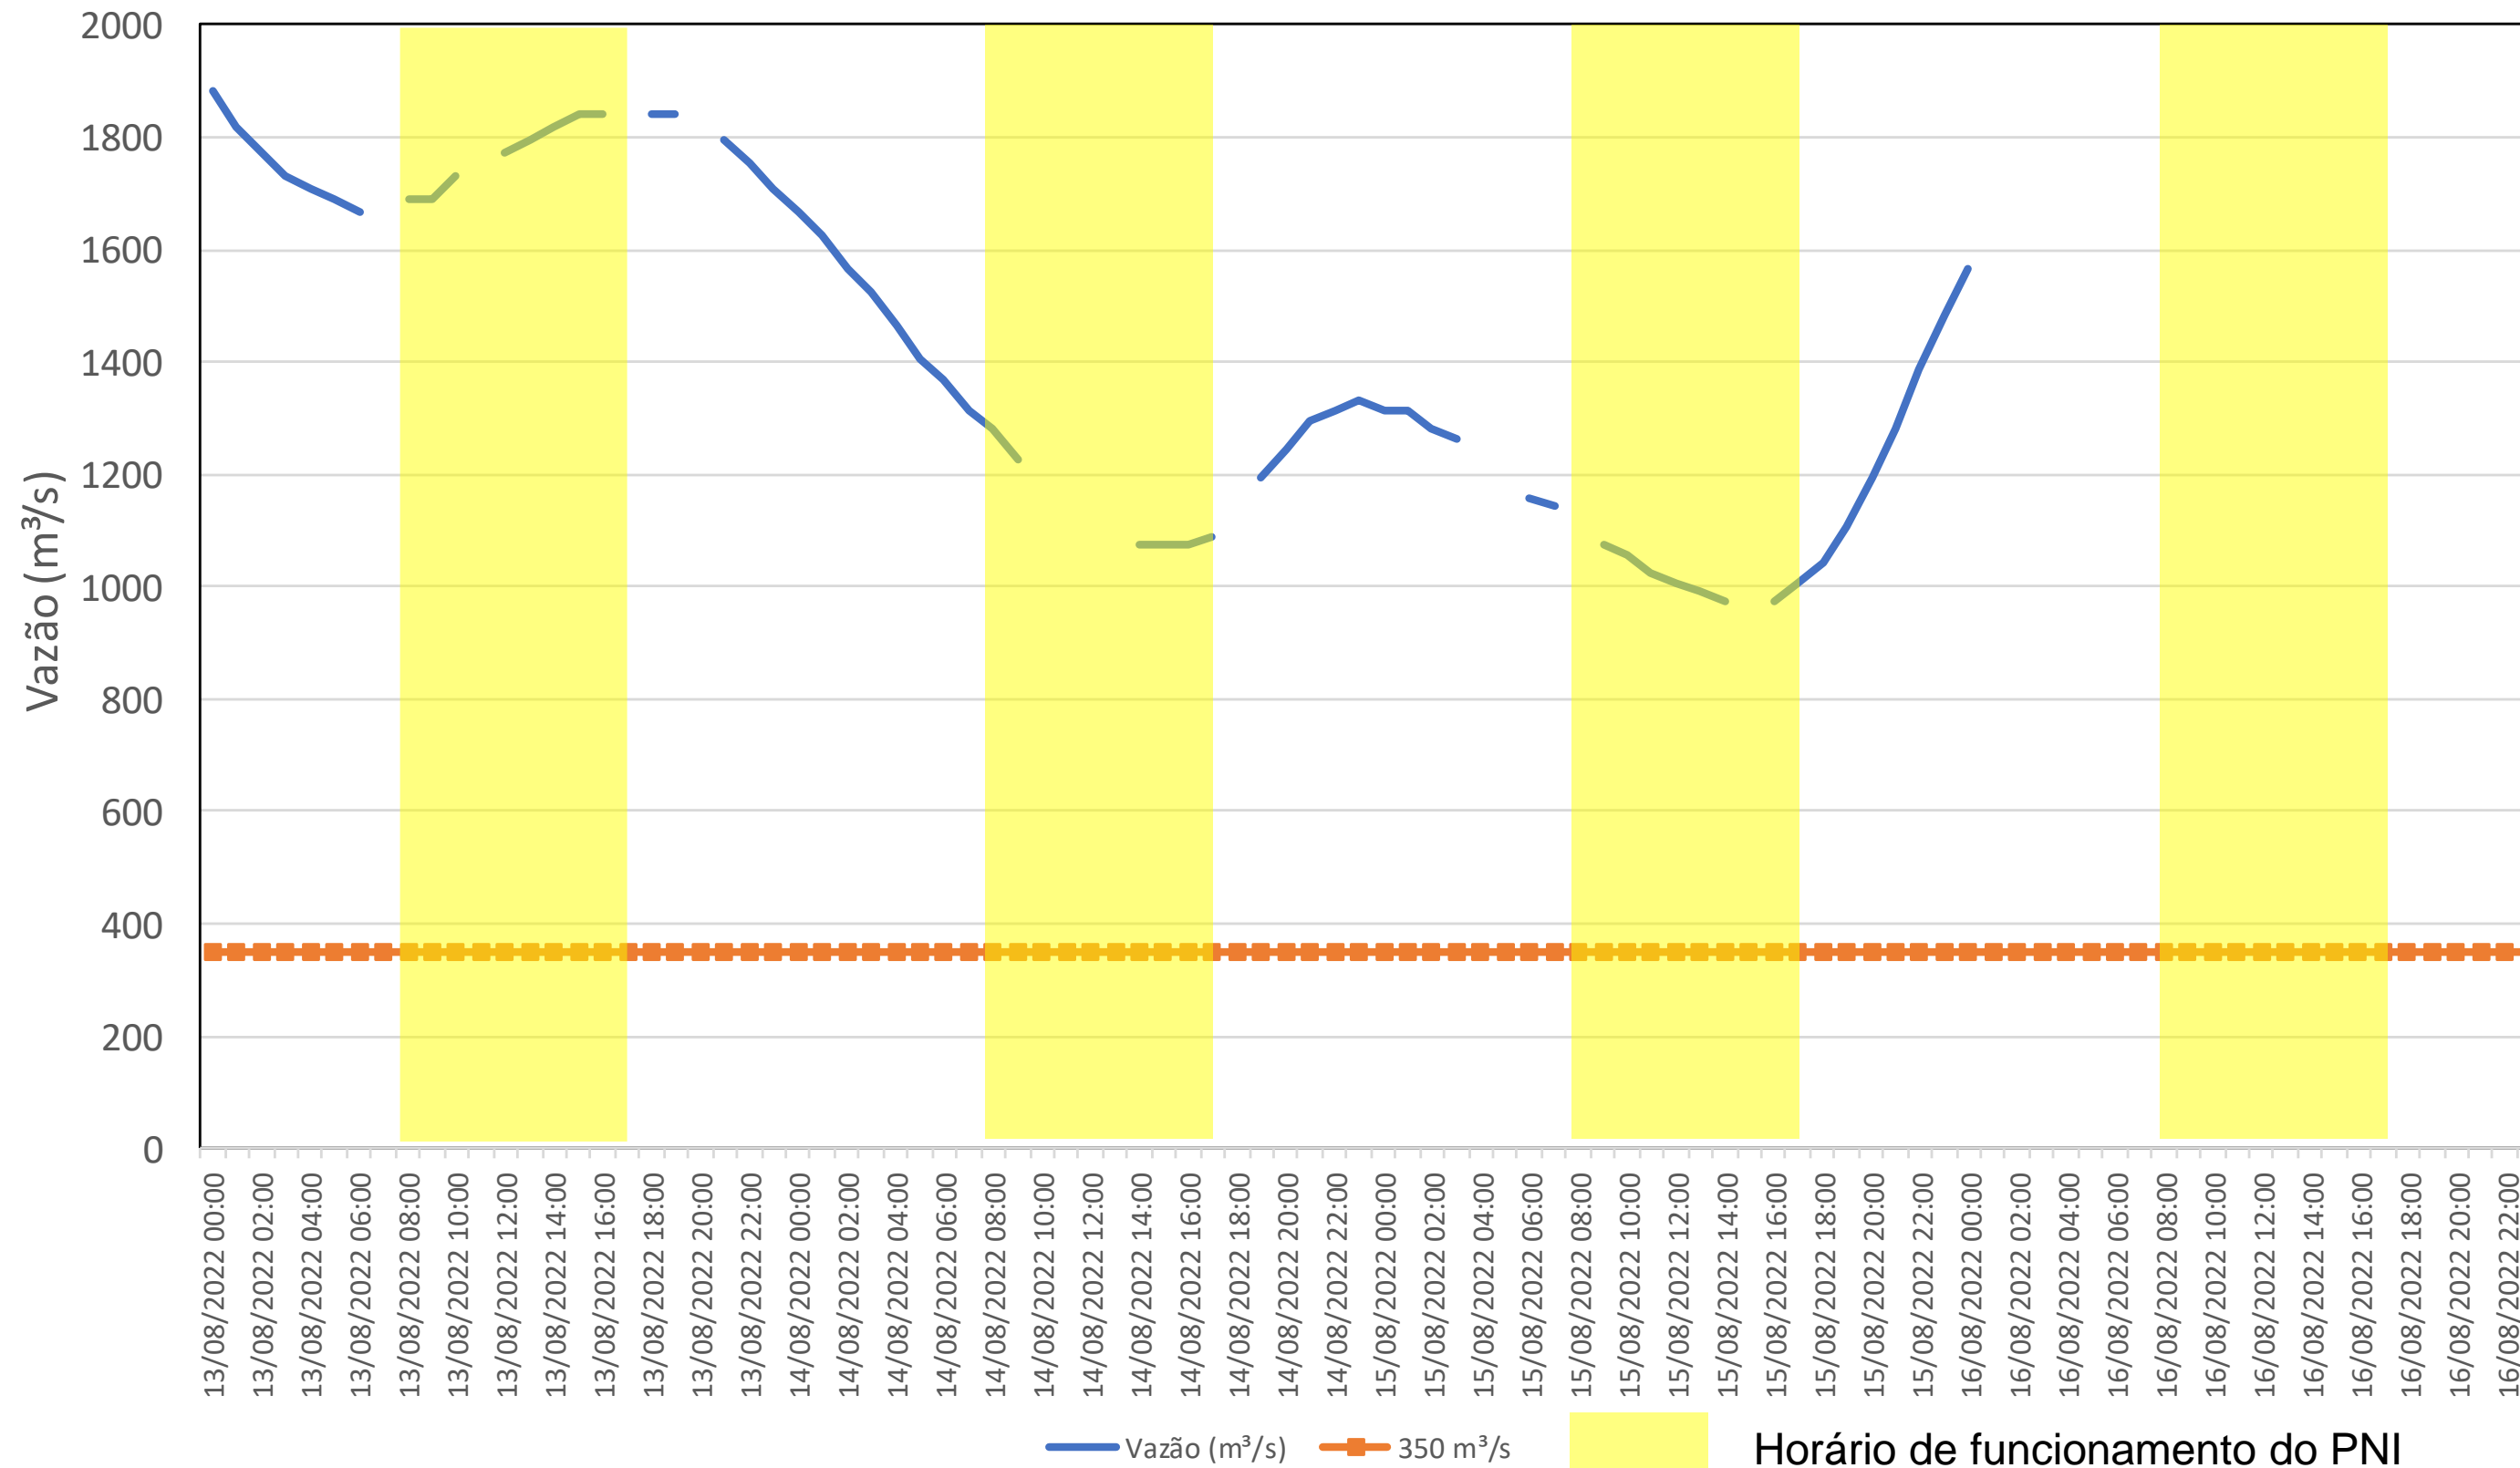

SALA DE SITUAÇÃO

Acompanhamento Bacia do rio Iguaçu

16/08/2022

* Os dados utilizados para o boletim são brutos e estão sujeitos a consistência.

SALA DE SITUAÇÃO

Estação Fluviométrica UHE Itaipu Hotel Cataratas

SALA DE SITUAÇÃO

Acompanhamento Bacia do rio Uruguai 16/08/2022

* Os dados utilizados para o boletim são brutos e estão sujeitos a consistência.