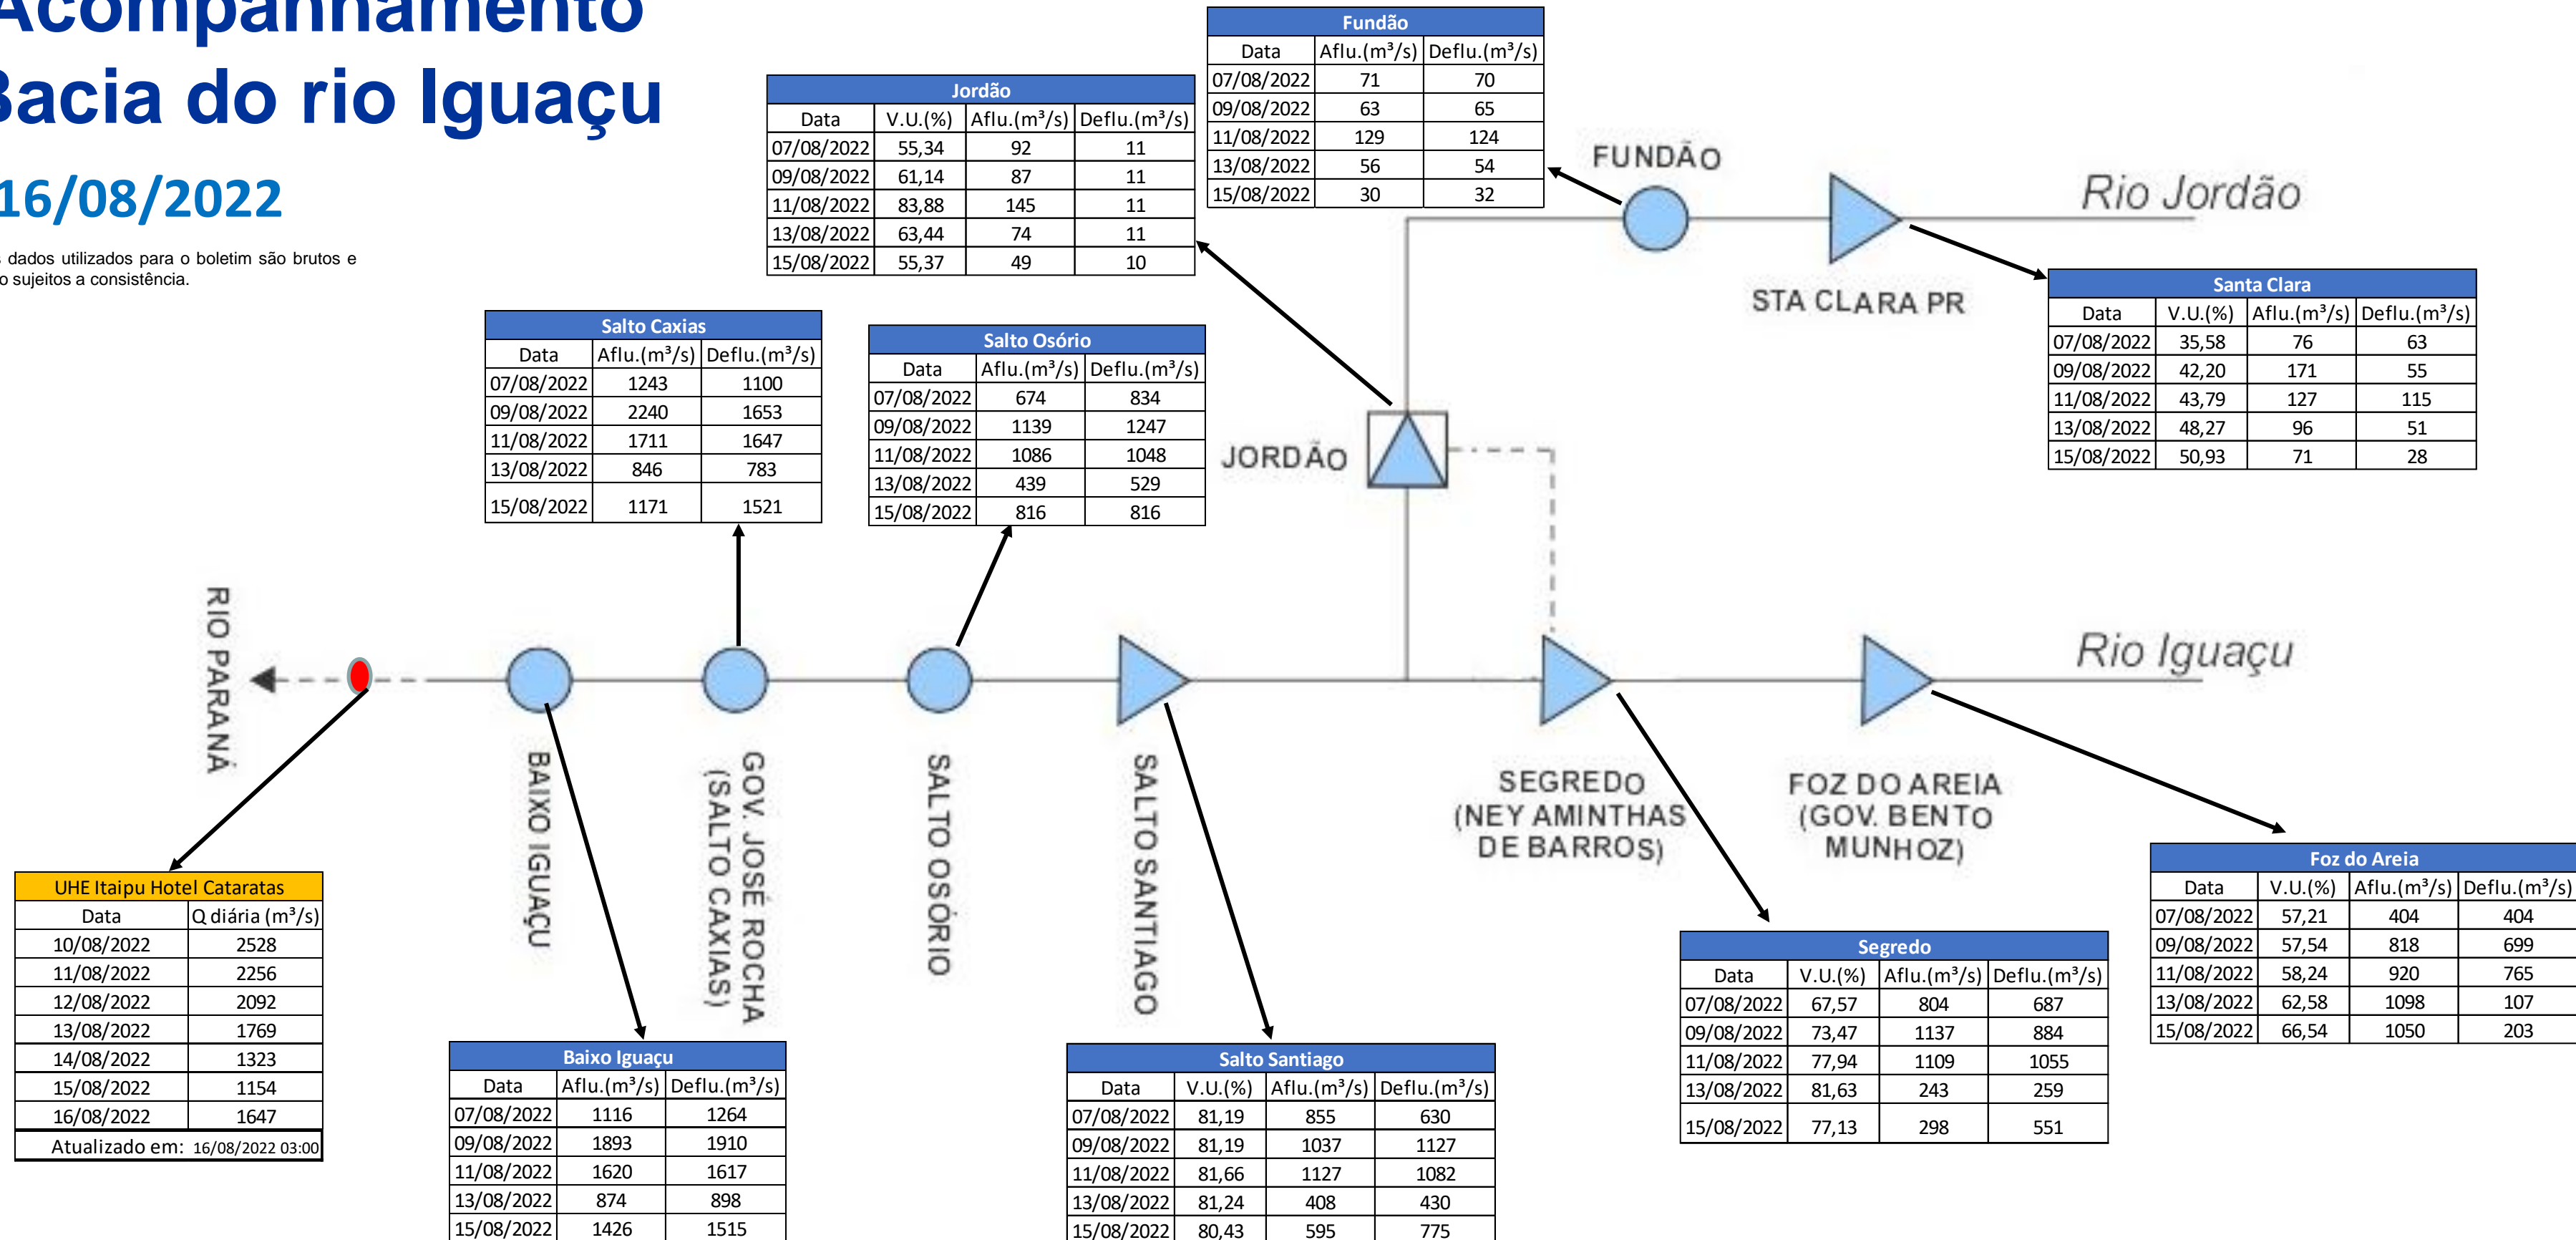

SALA DE SITUAÇÃO

Acompanhamento Bacia do rio Iguaçu

16/08/2022

* Os dados utilizados para o boletim são brutos e estão sujeitos a consistência.

SALA DE SITUAÇÃO

Estação Fluviométrica UHE Itaipu Hotel Cataratas

SALA DE SITUAÇÃO

Acompanhamento Bacia do rio Uruguai 16/08/2022

* Os dados utilizados para o boletim são brutos e estão sujeitos a consistência.