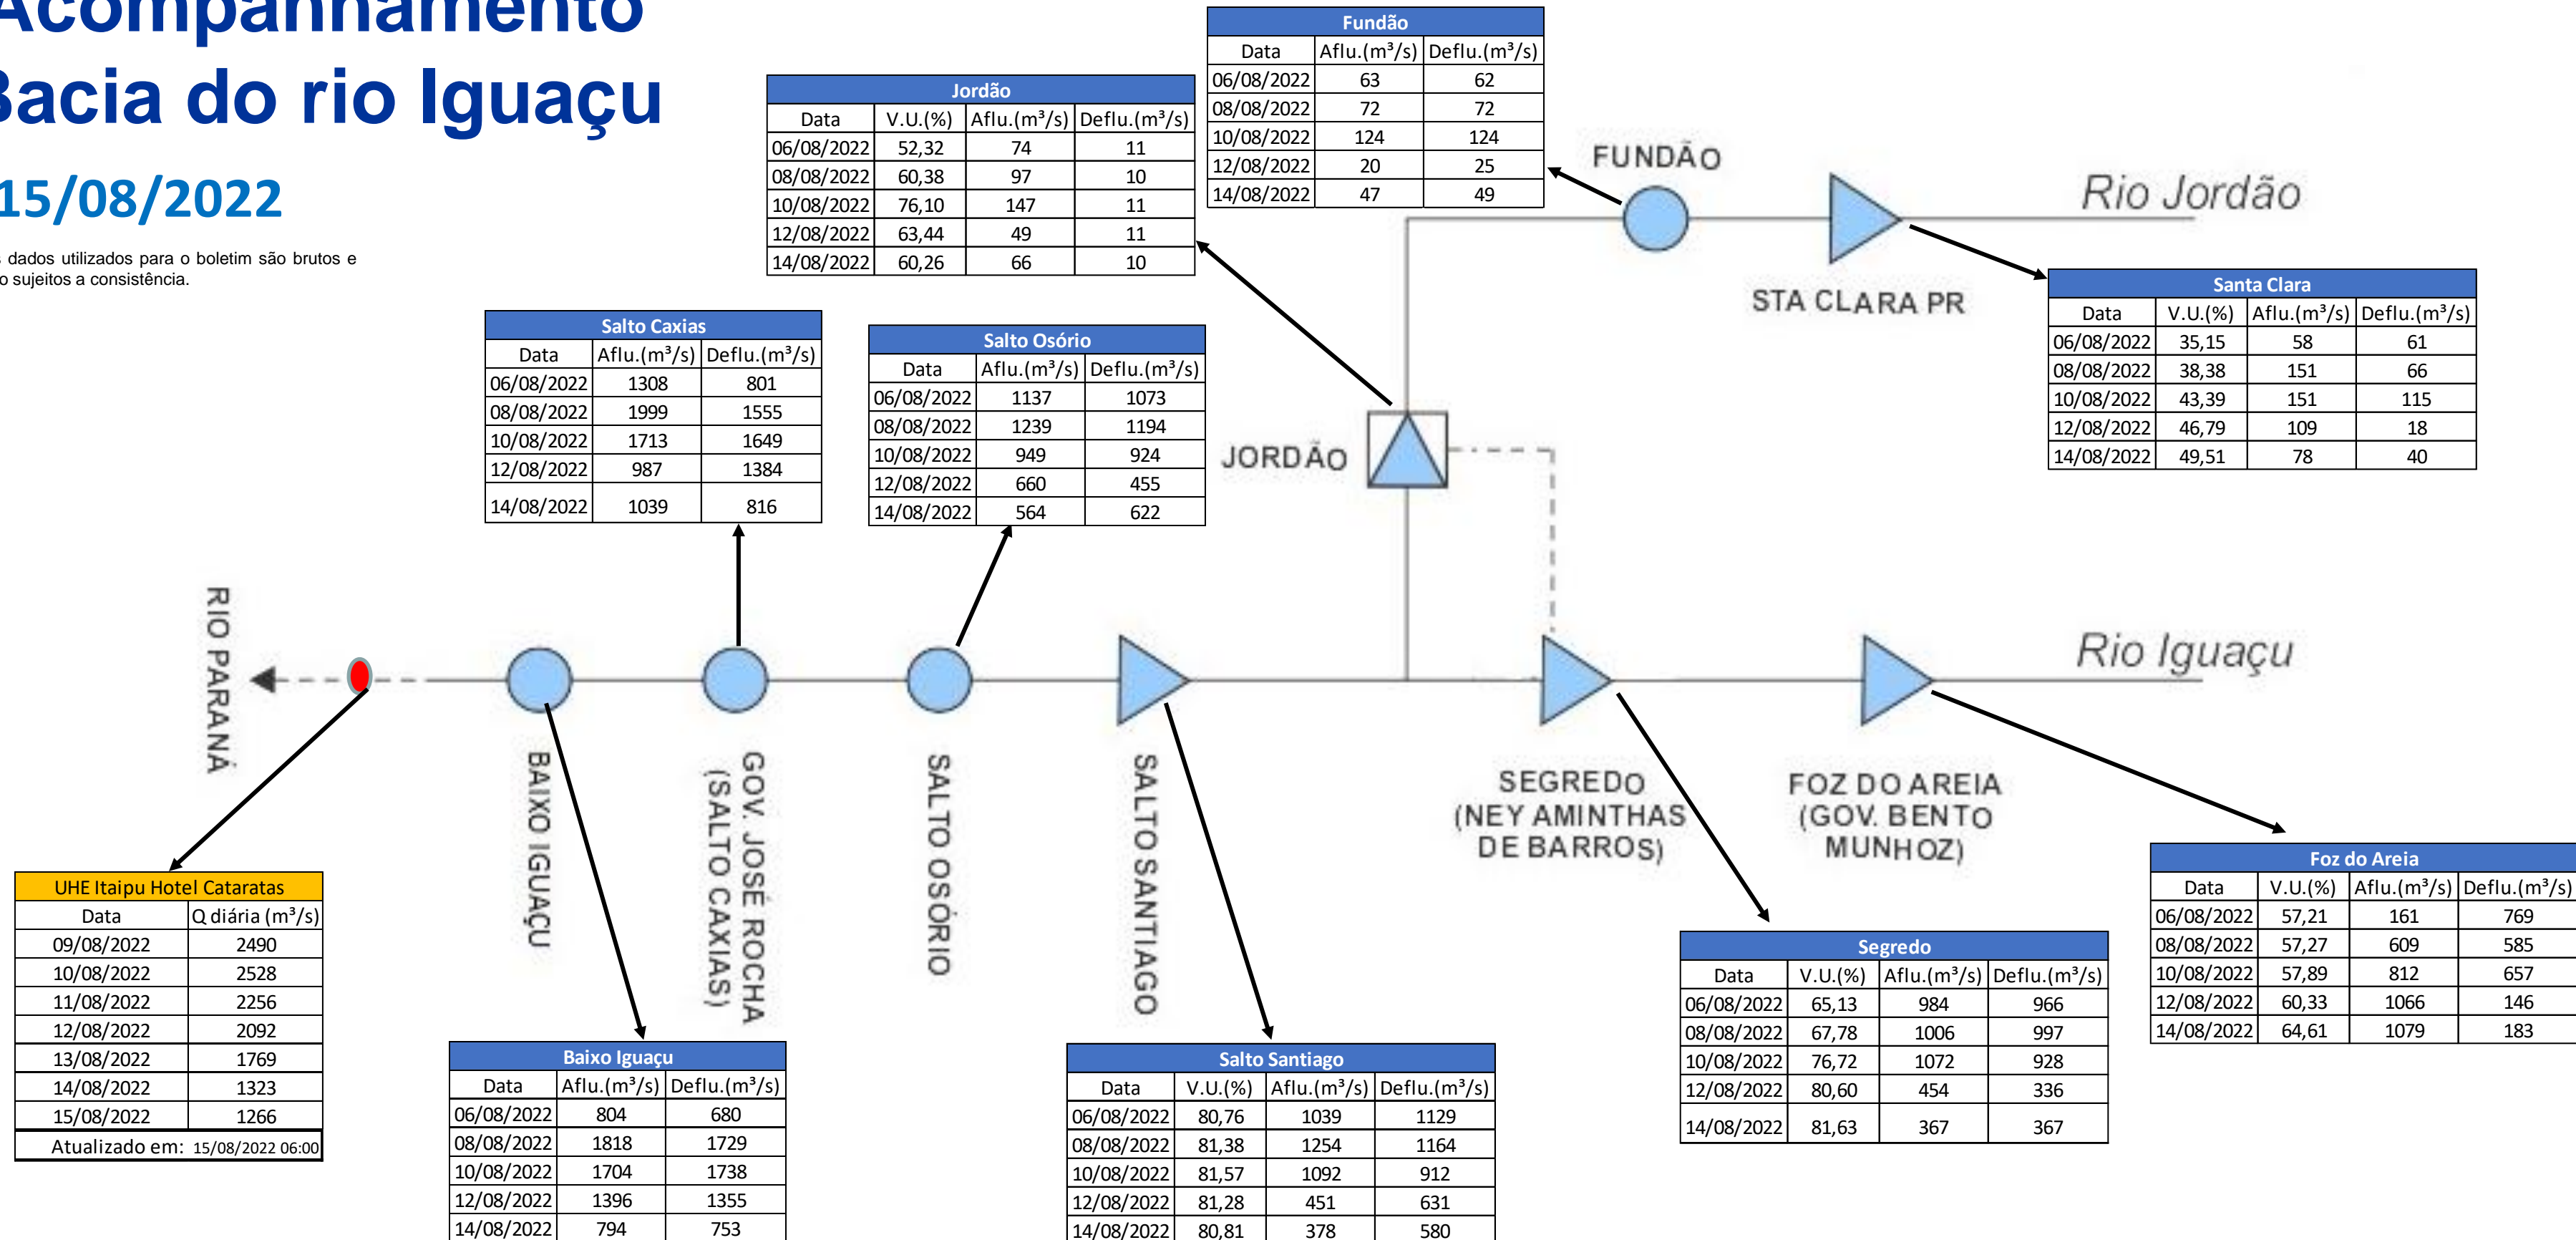

# SALA DE SITUAÇÃO

## Acompanhamento Bacia do rio Iguaçu

15/08/2022

\* Os dados utilizados para o boletim são brutos e estão sujeitos a consistência.

## Estação Fluviométrica UHE Itaipu Hotel Cataratas