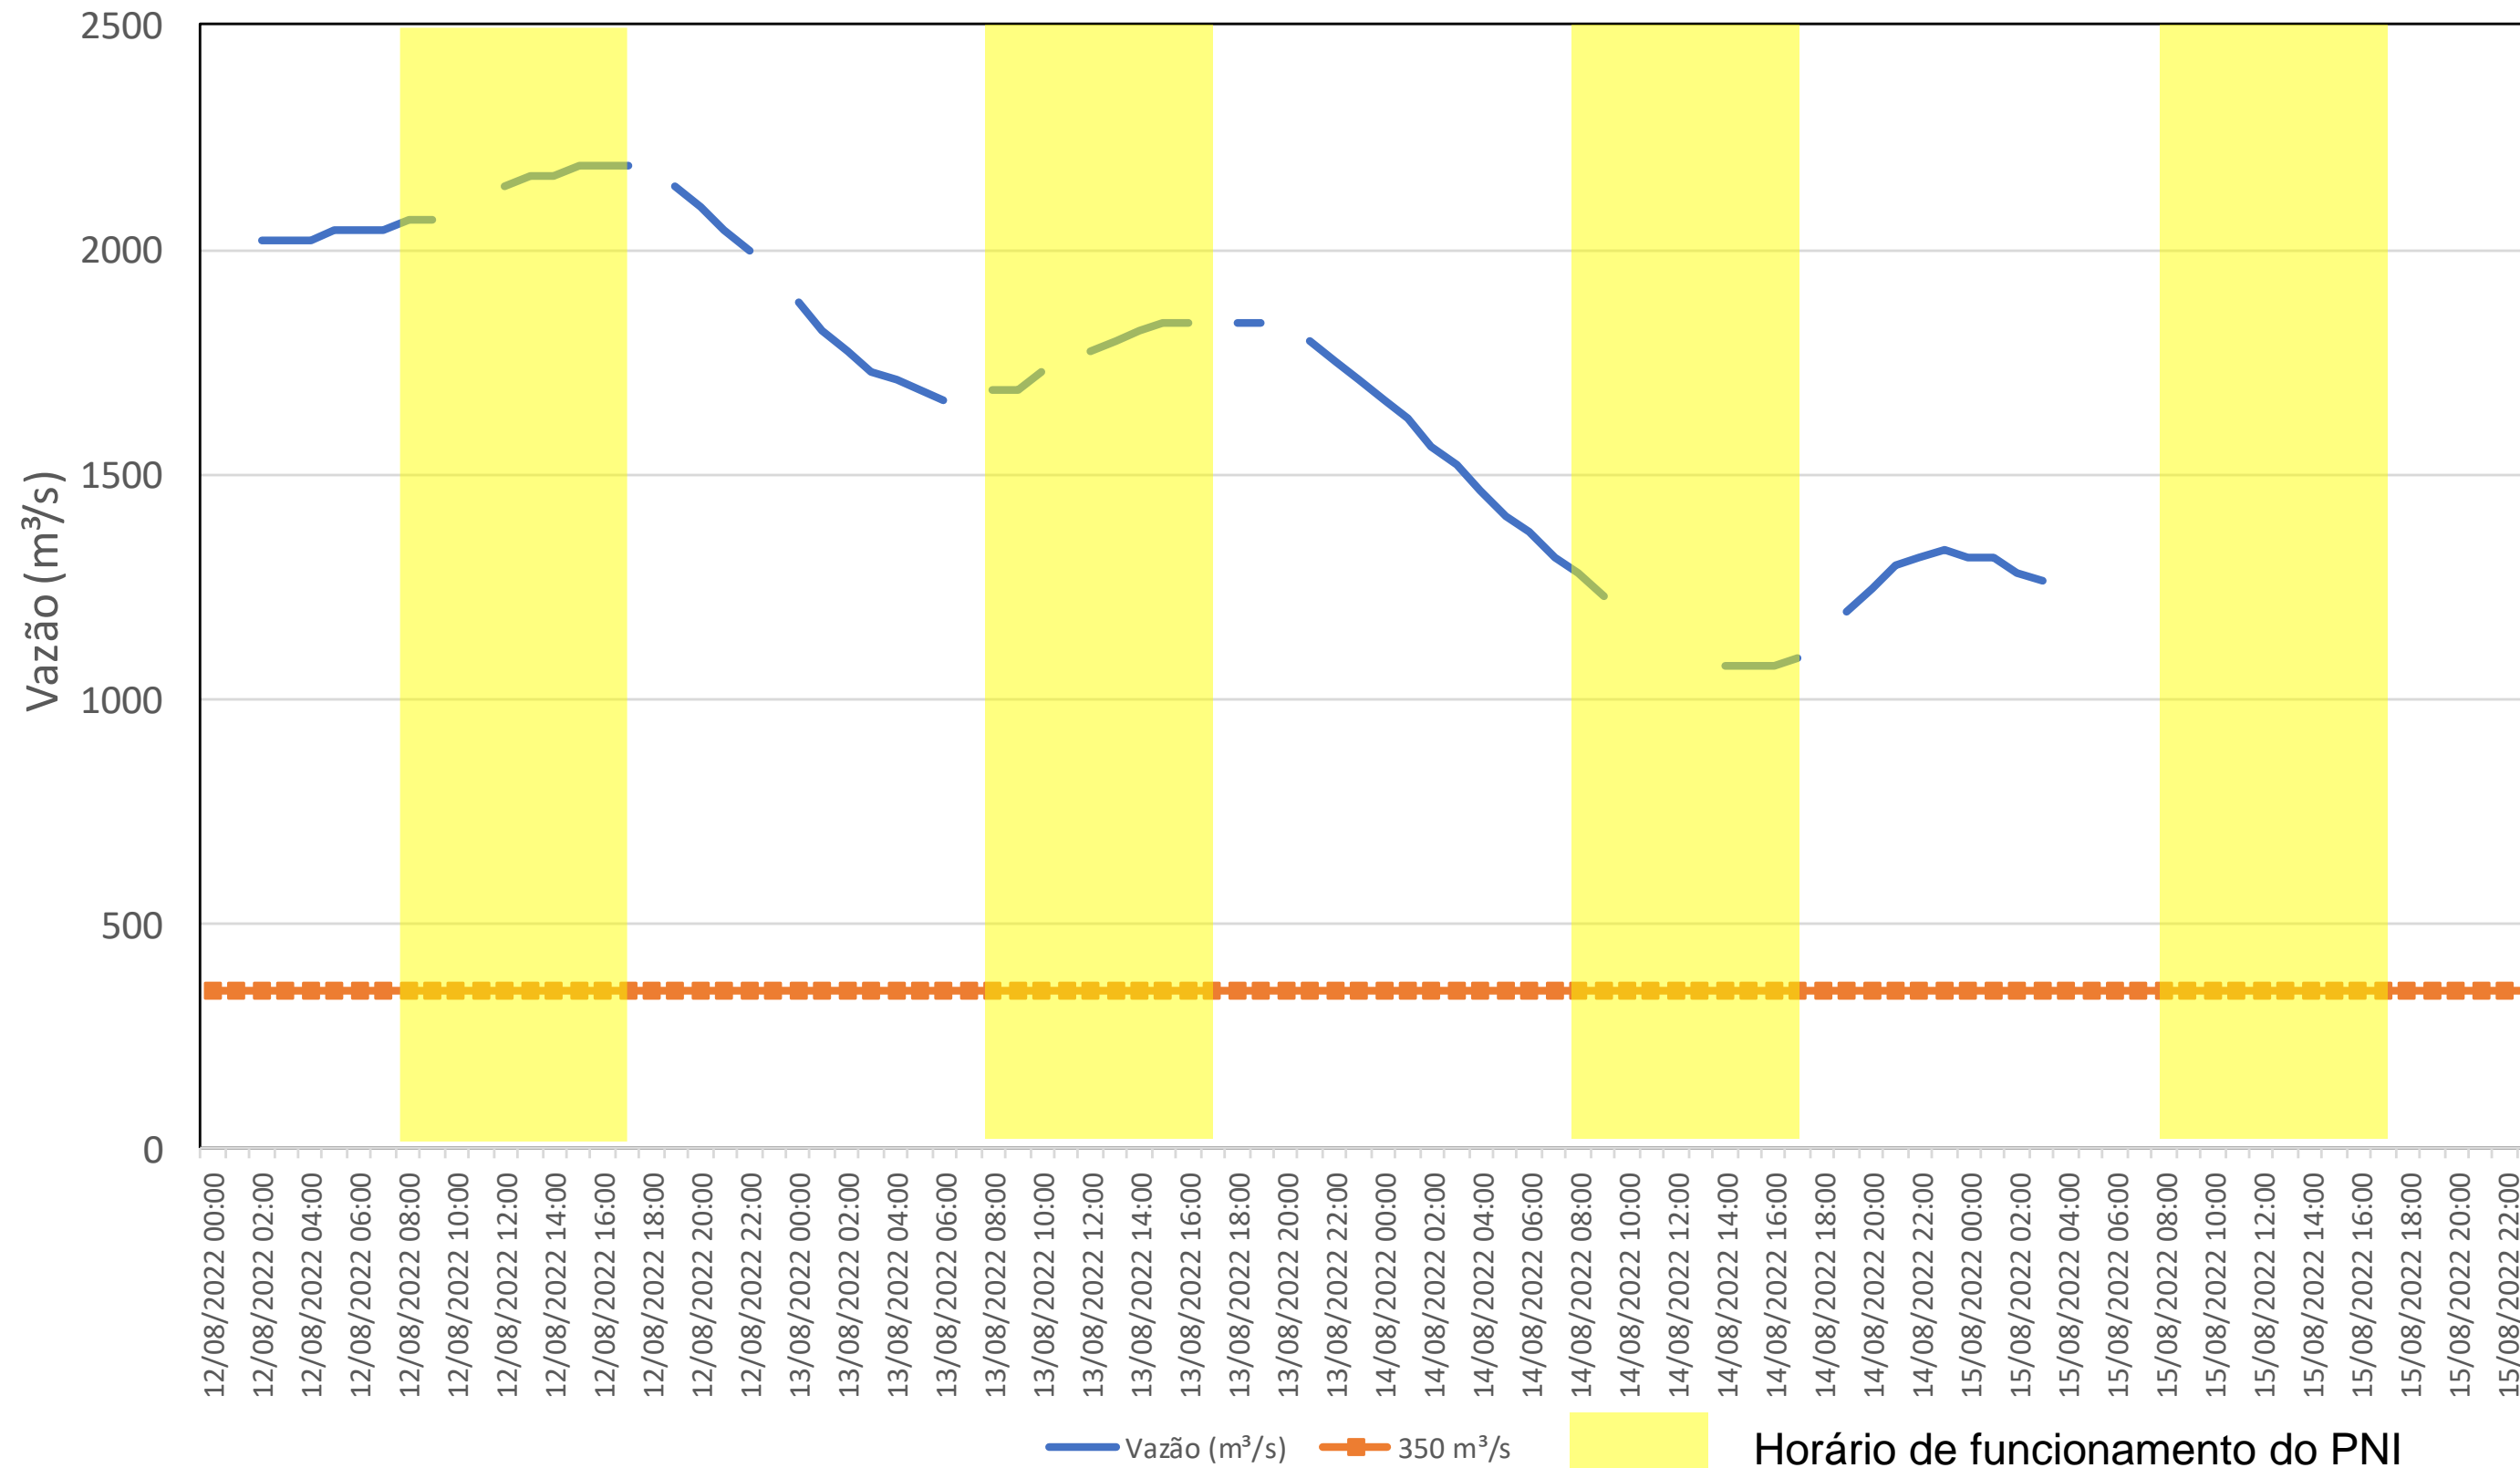

SALA DE SITUAÇÃO

Estação Fluviométrica UHE Itaipu Hotel Cataratas