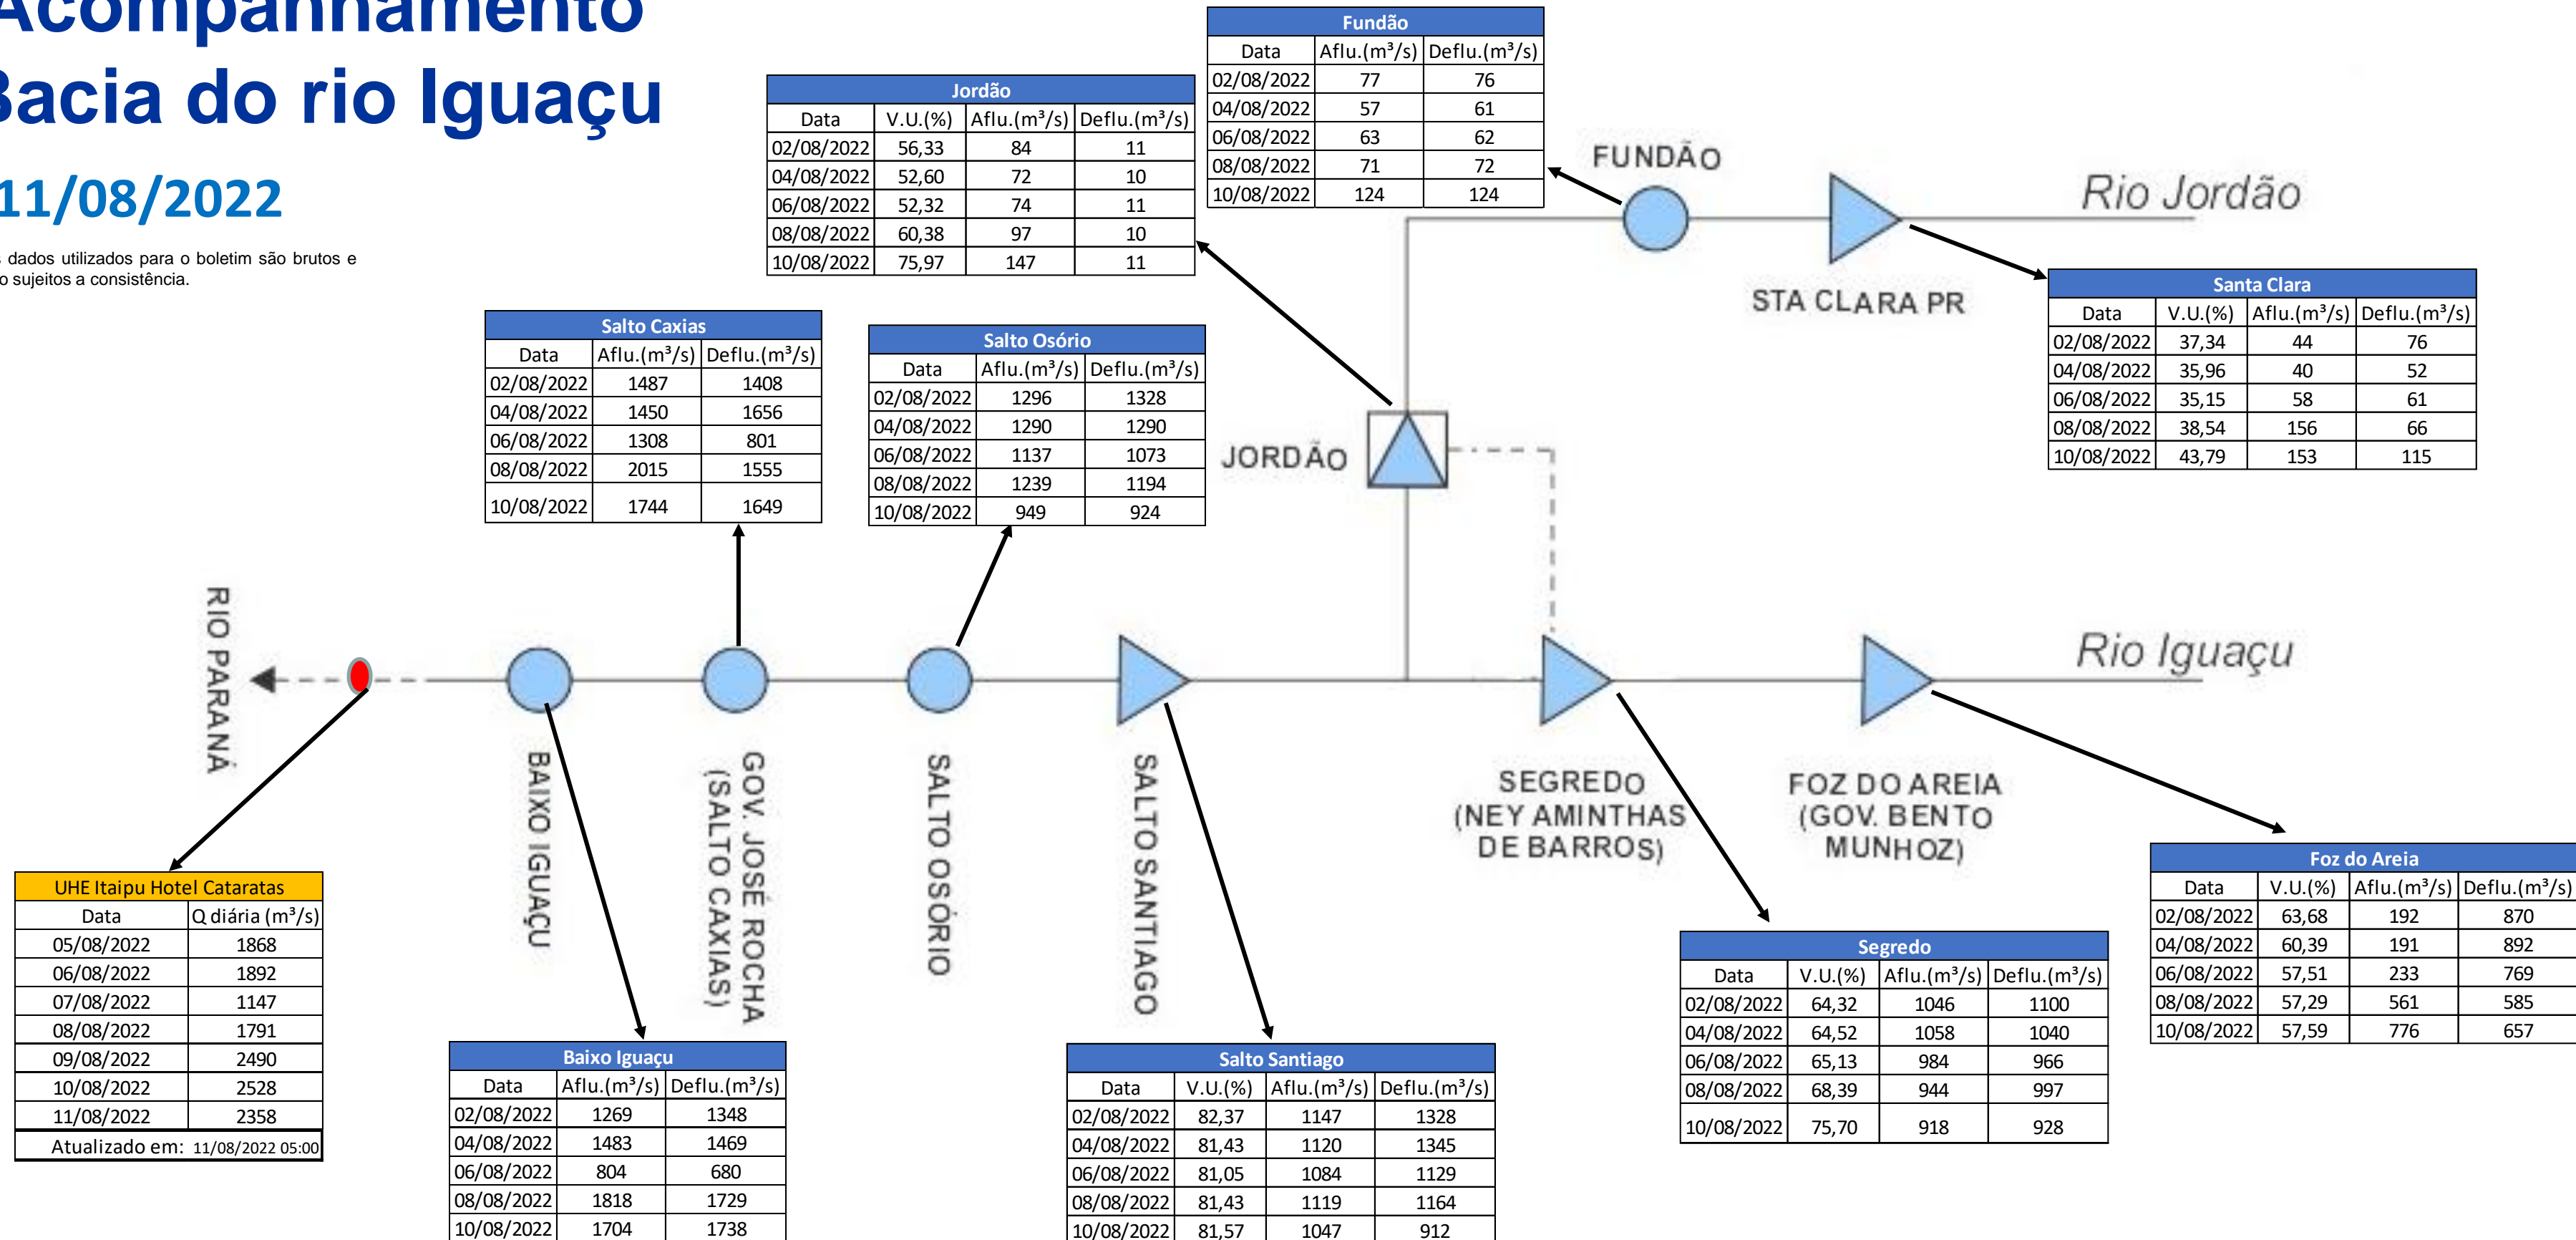

# SALA DE SITUAÇÃO

## Acompanhamento Bacia do rio Iguaçu

11/08/2022

\* Os dados utilizados para o boletim são brutos e estão sujeitos a consistência.

## Estação Fluviométrica UHE Itaipu Hotel Cataratas