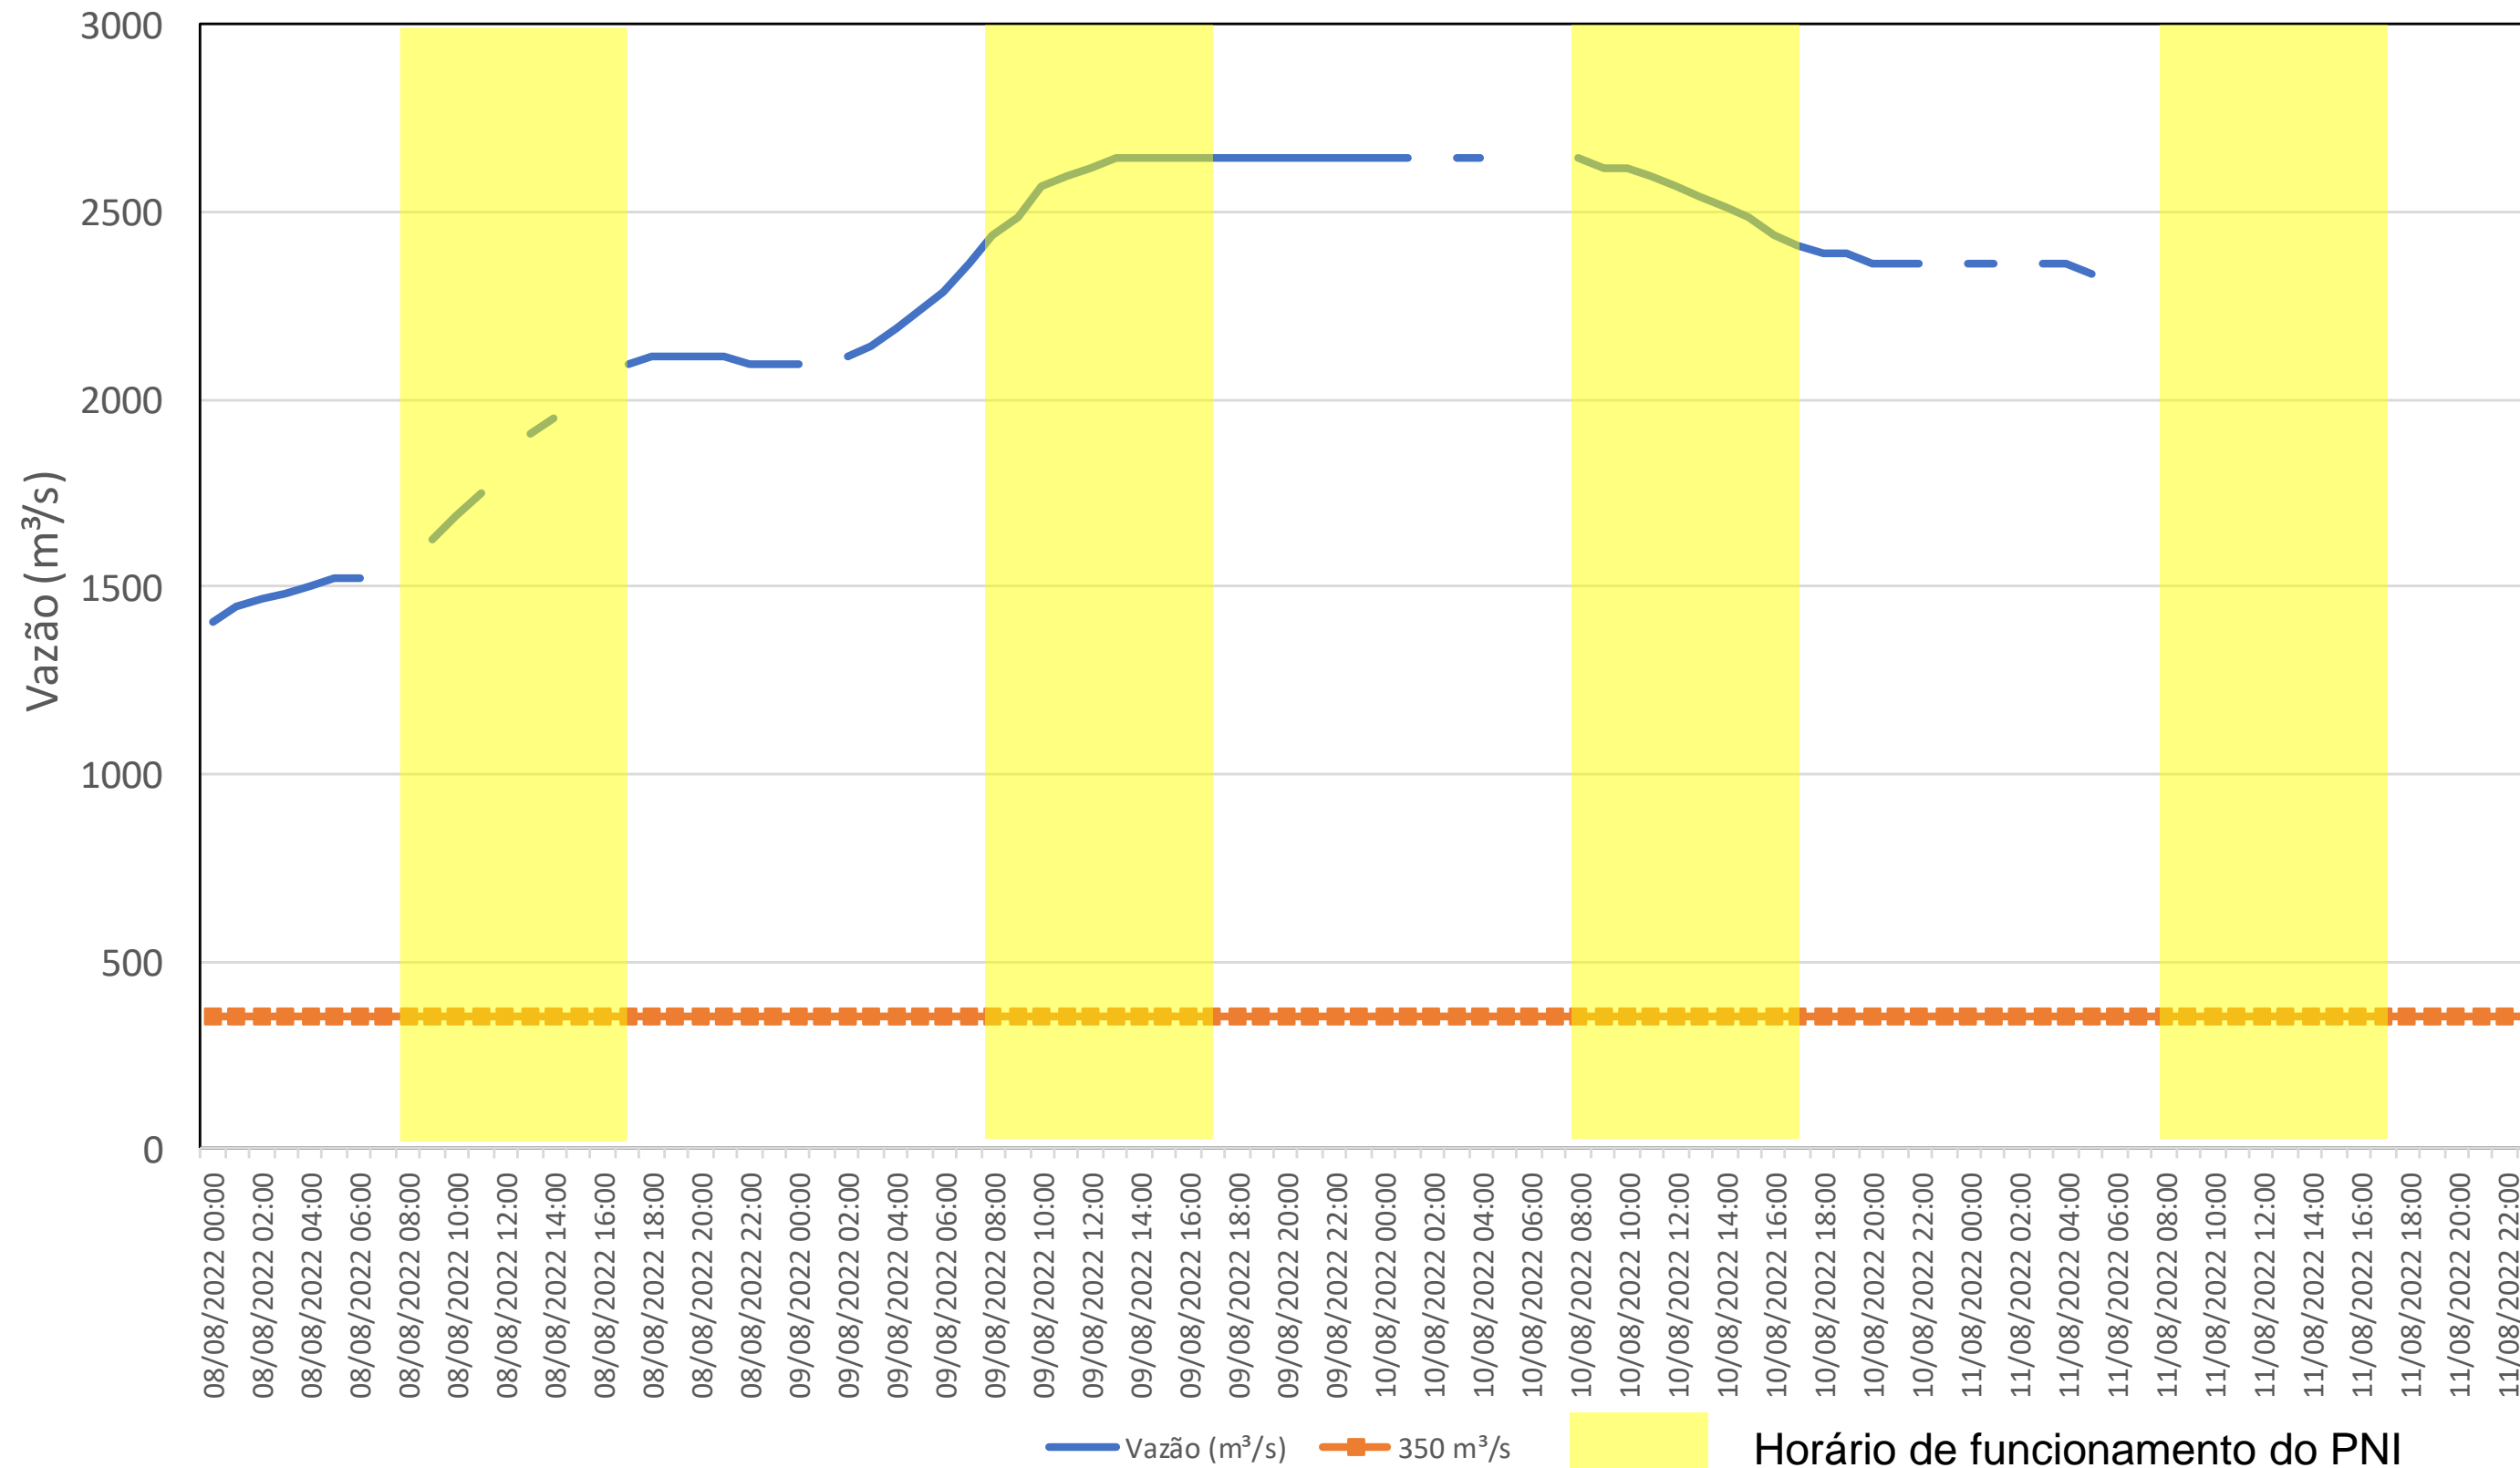

SALA DE SITUAÇÃO

Estação Fluviométrica UHE Itaipu Hotel Cataratas