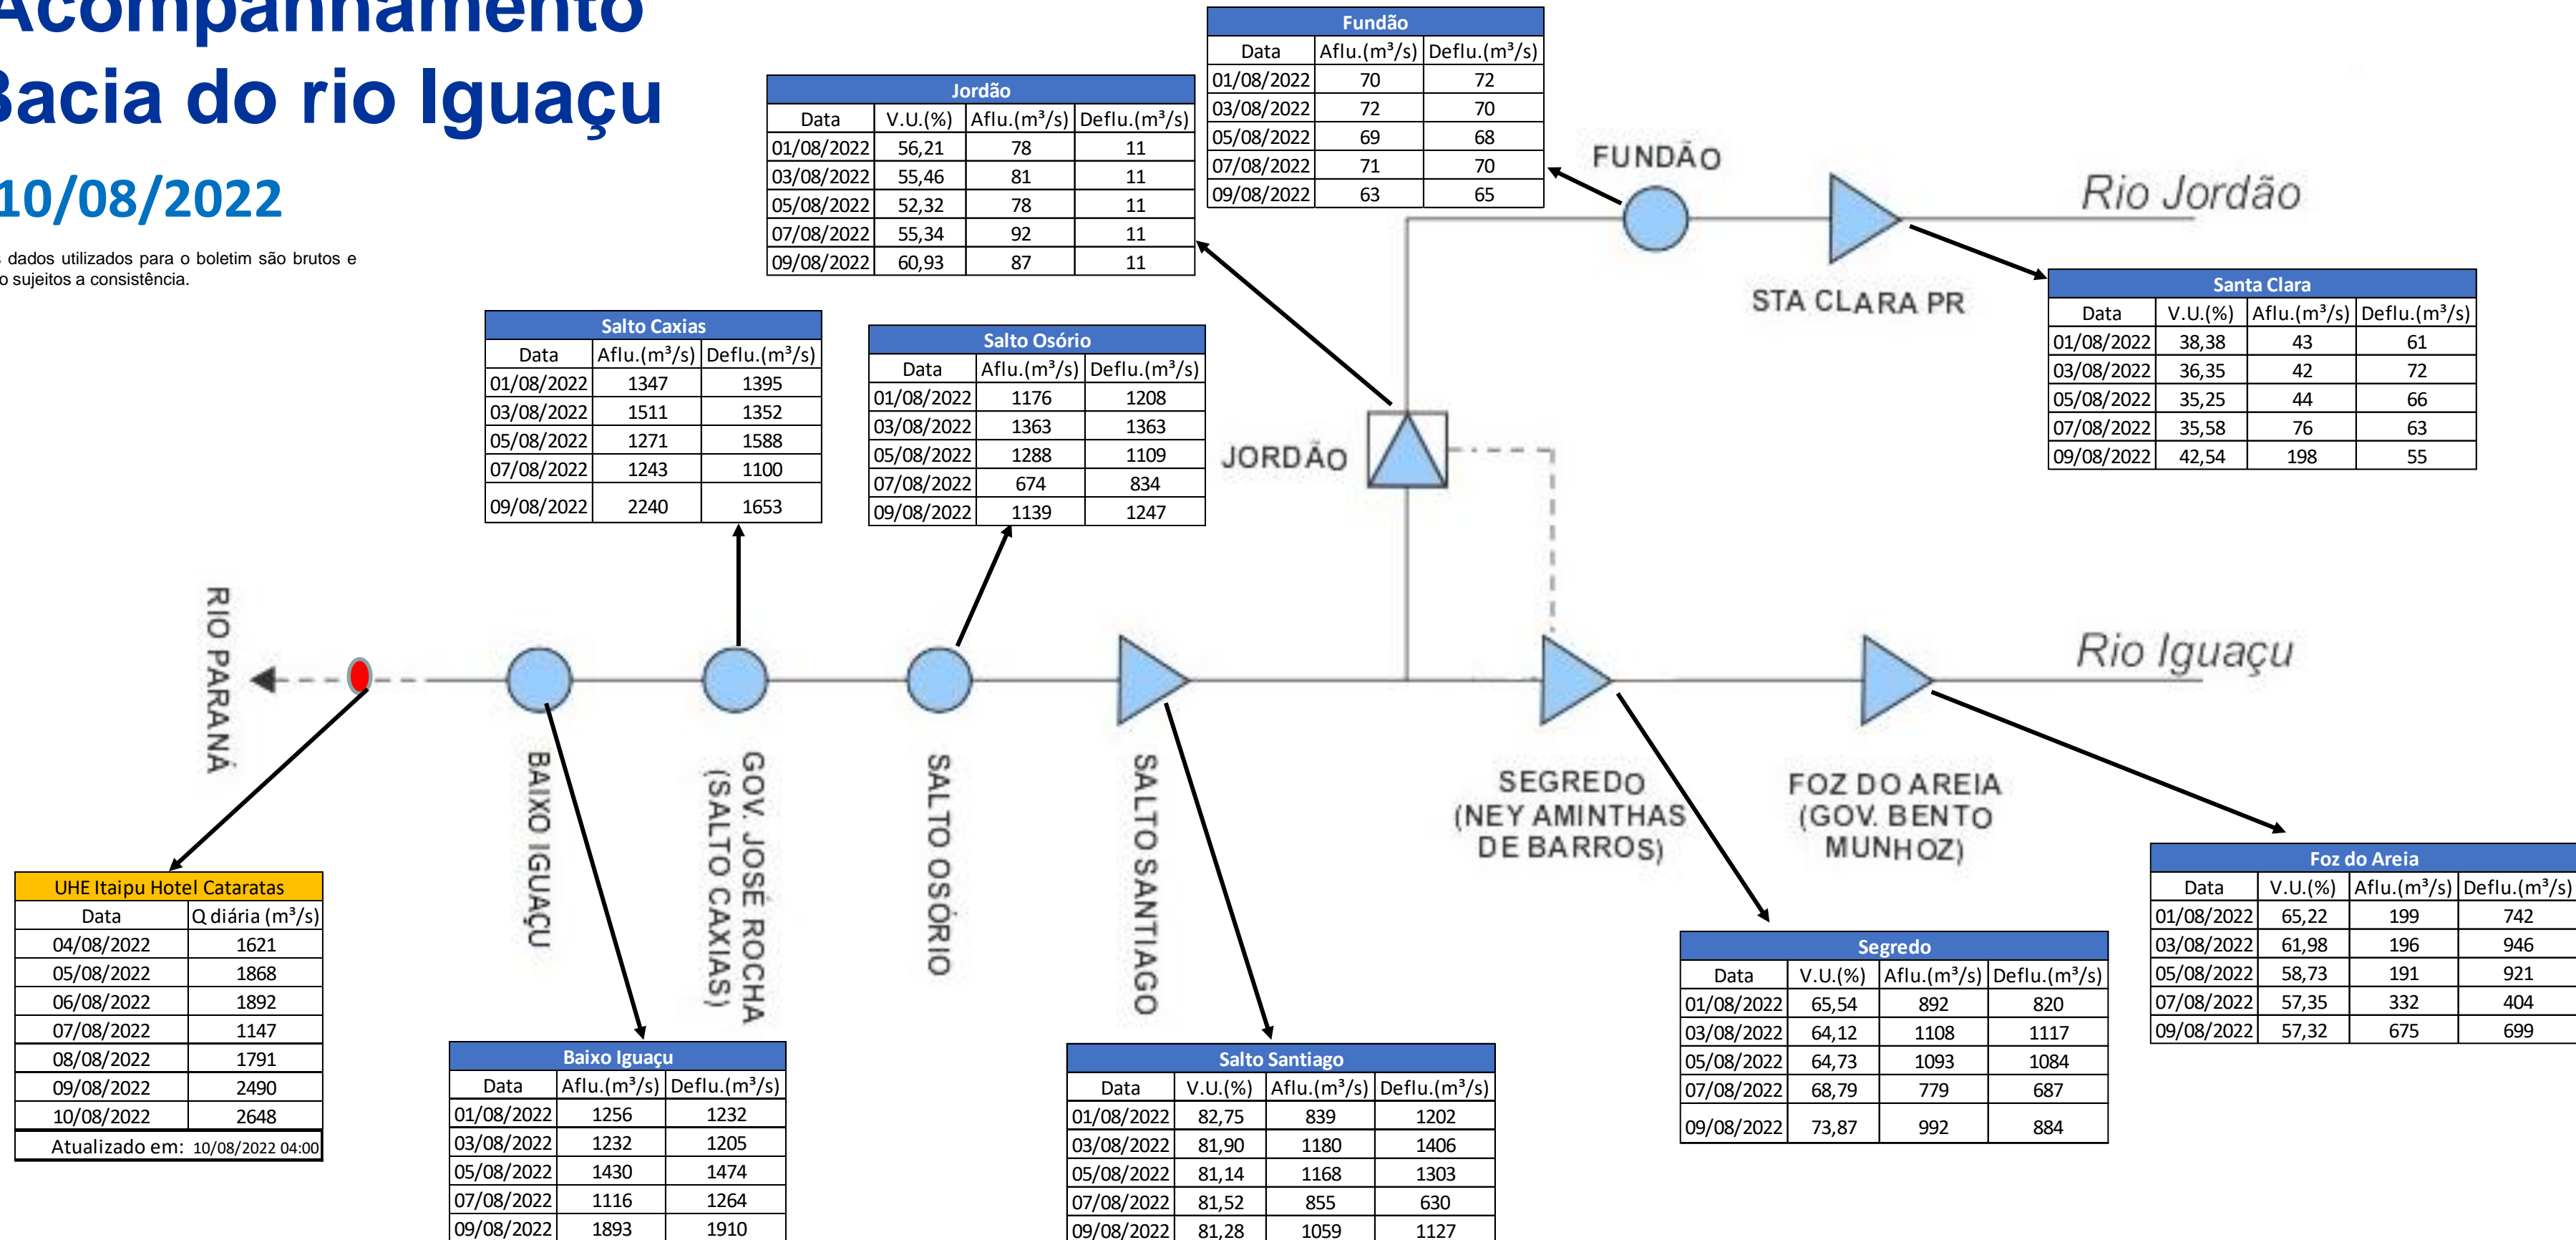

# SALA DE SITUAÇÃO

## Acompanhamento Bacia do rio Iguaçu

10/08/2022

\* Os dados utilizados para o boletim são brutos e estão sujeitos a consistência.

## Estação Fluviométrica UHE Itaipu Hotel Cataratas