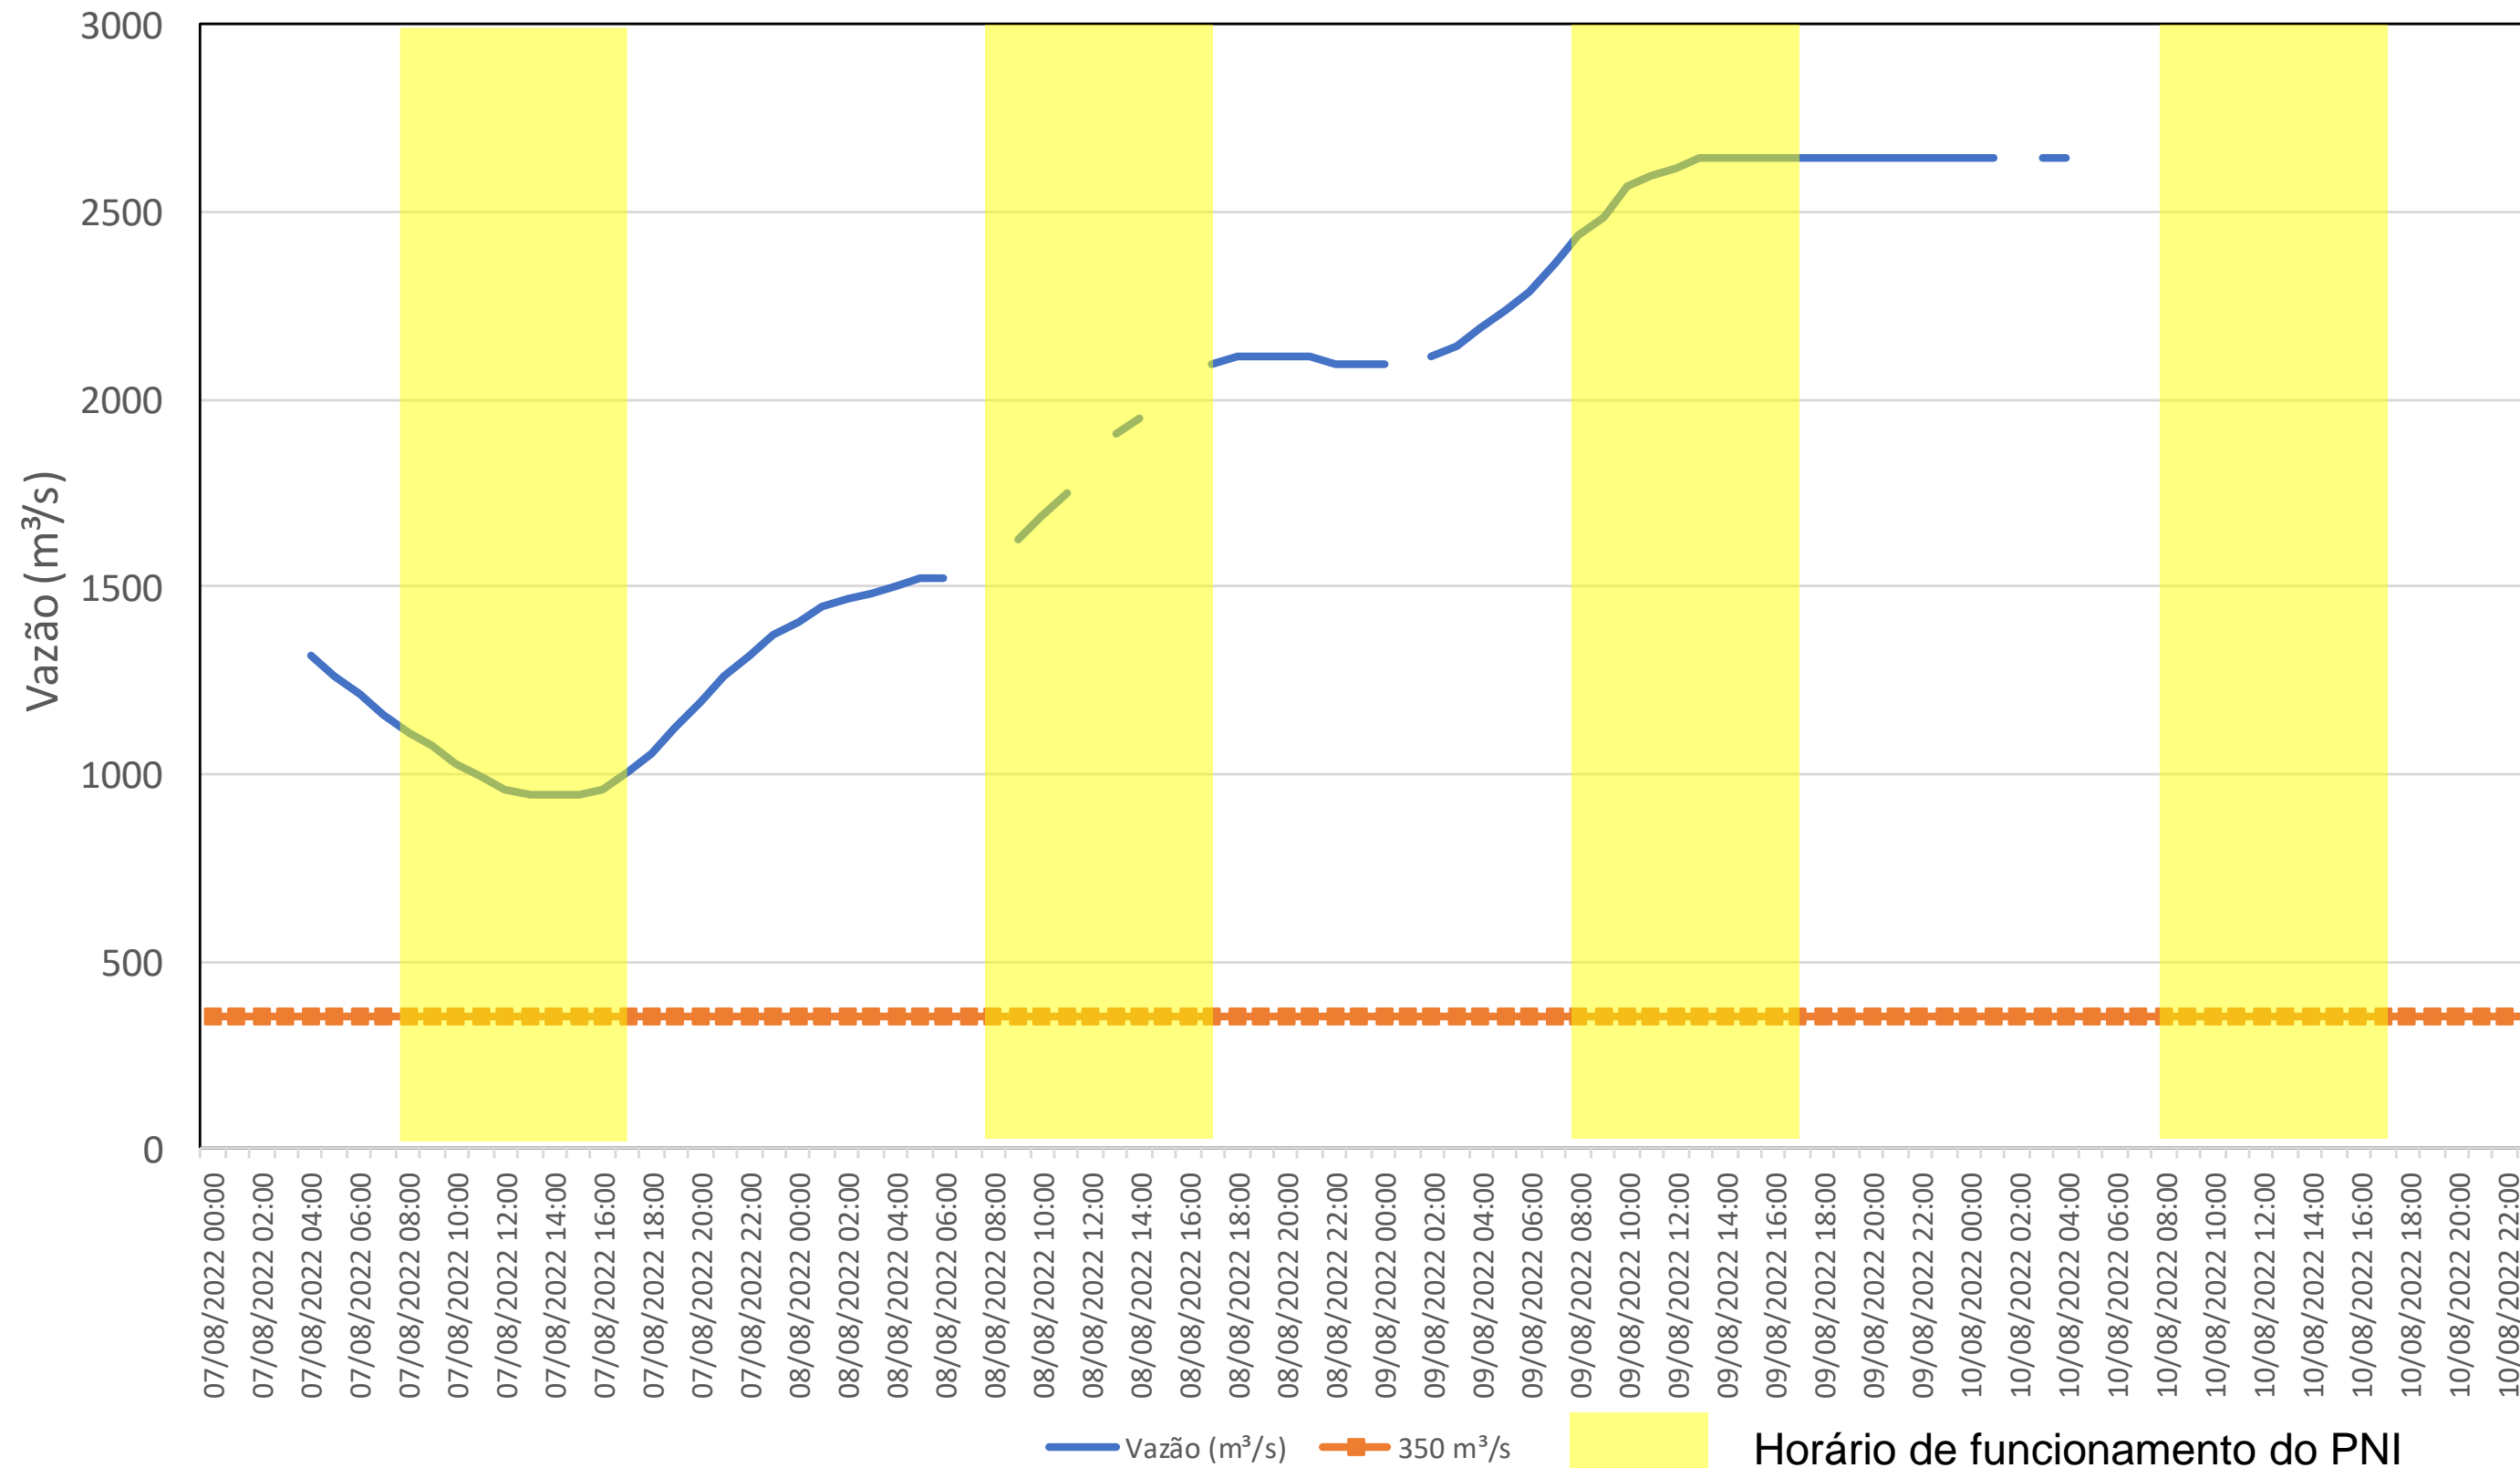

SALA DE SITUAÇÃO

Estação Fluviométrica UHE Itaipu Hotel Cataratas