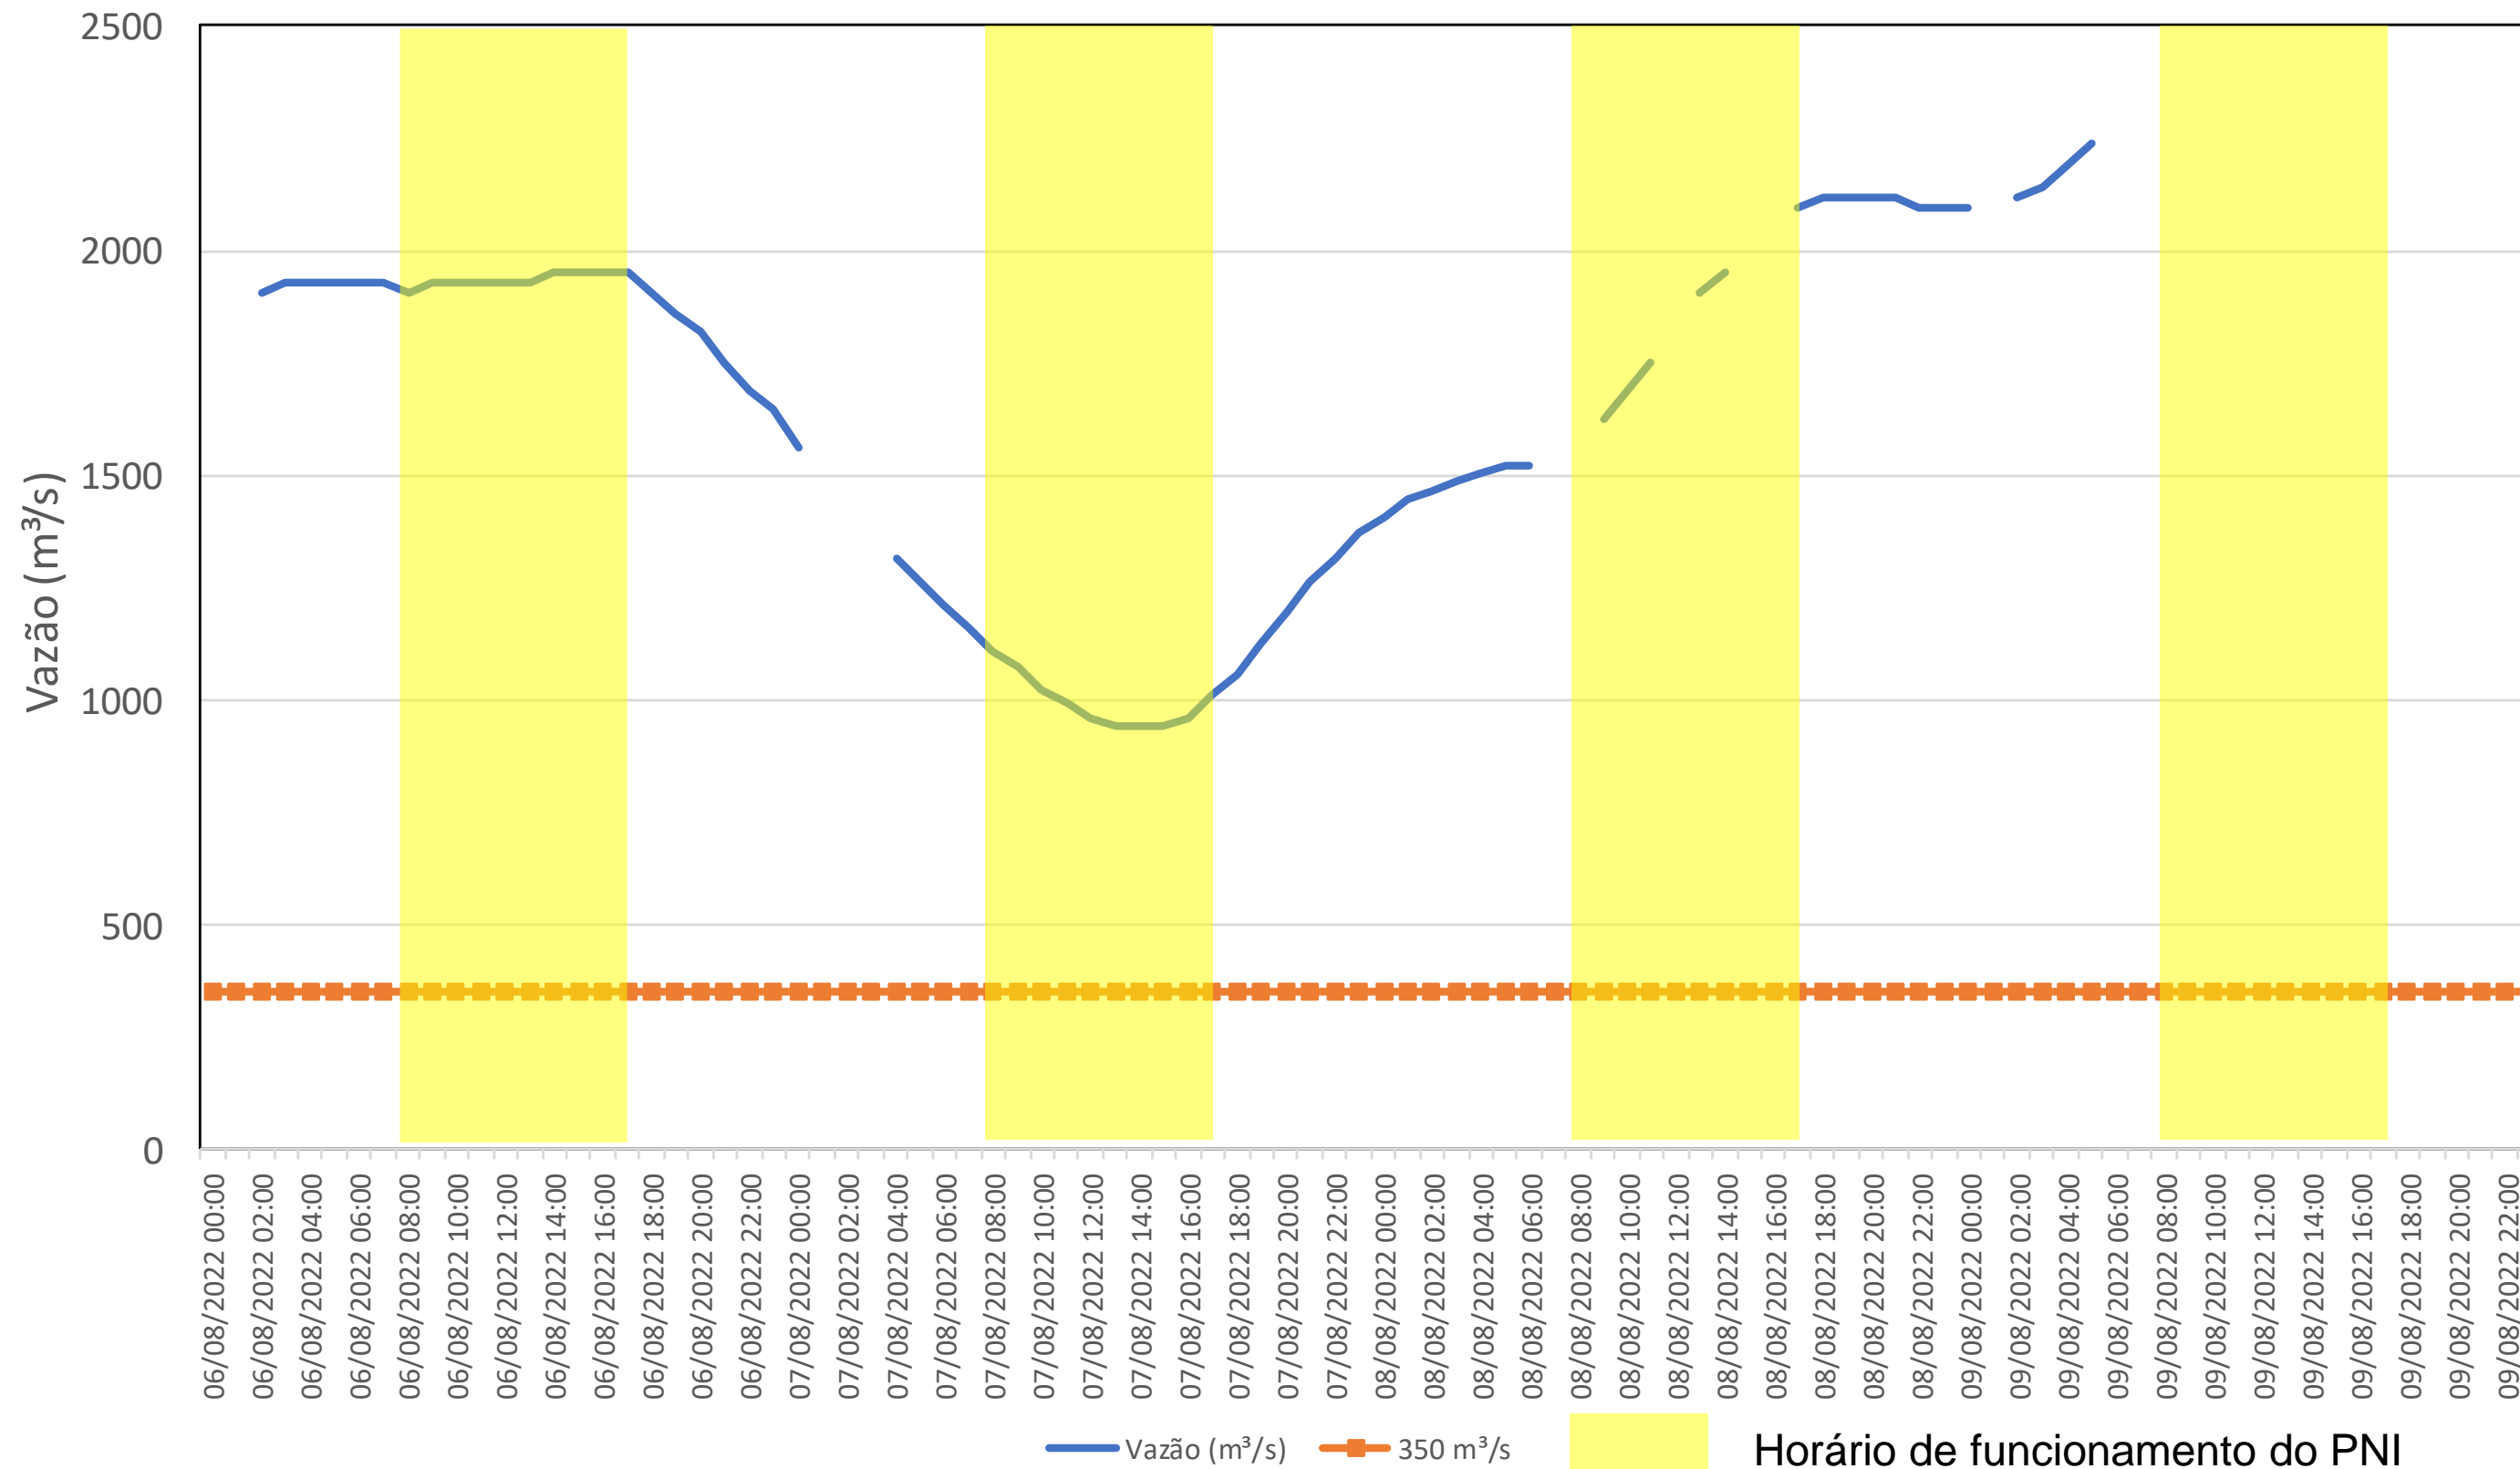

SALA DE SITUAÇÃO

Acompanhamento Bacia do rio Iguaçu

09/08/2022

* Os dados utilizados para o boletim são brutos e estão sujeitos a consistência.

SALA DE SITUAÇÃO

Estação Fluviométrica UHE Itaipu Hotel Cataratas

SALA DE SITUAÇÃO

Acompanhamento Bacia do rio Uruguai 09/08/2022

* Os dados utilizados para o boletim são brutos e estão sujeitos a consistência.