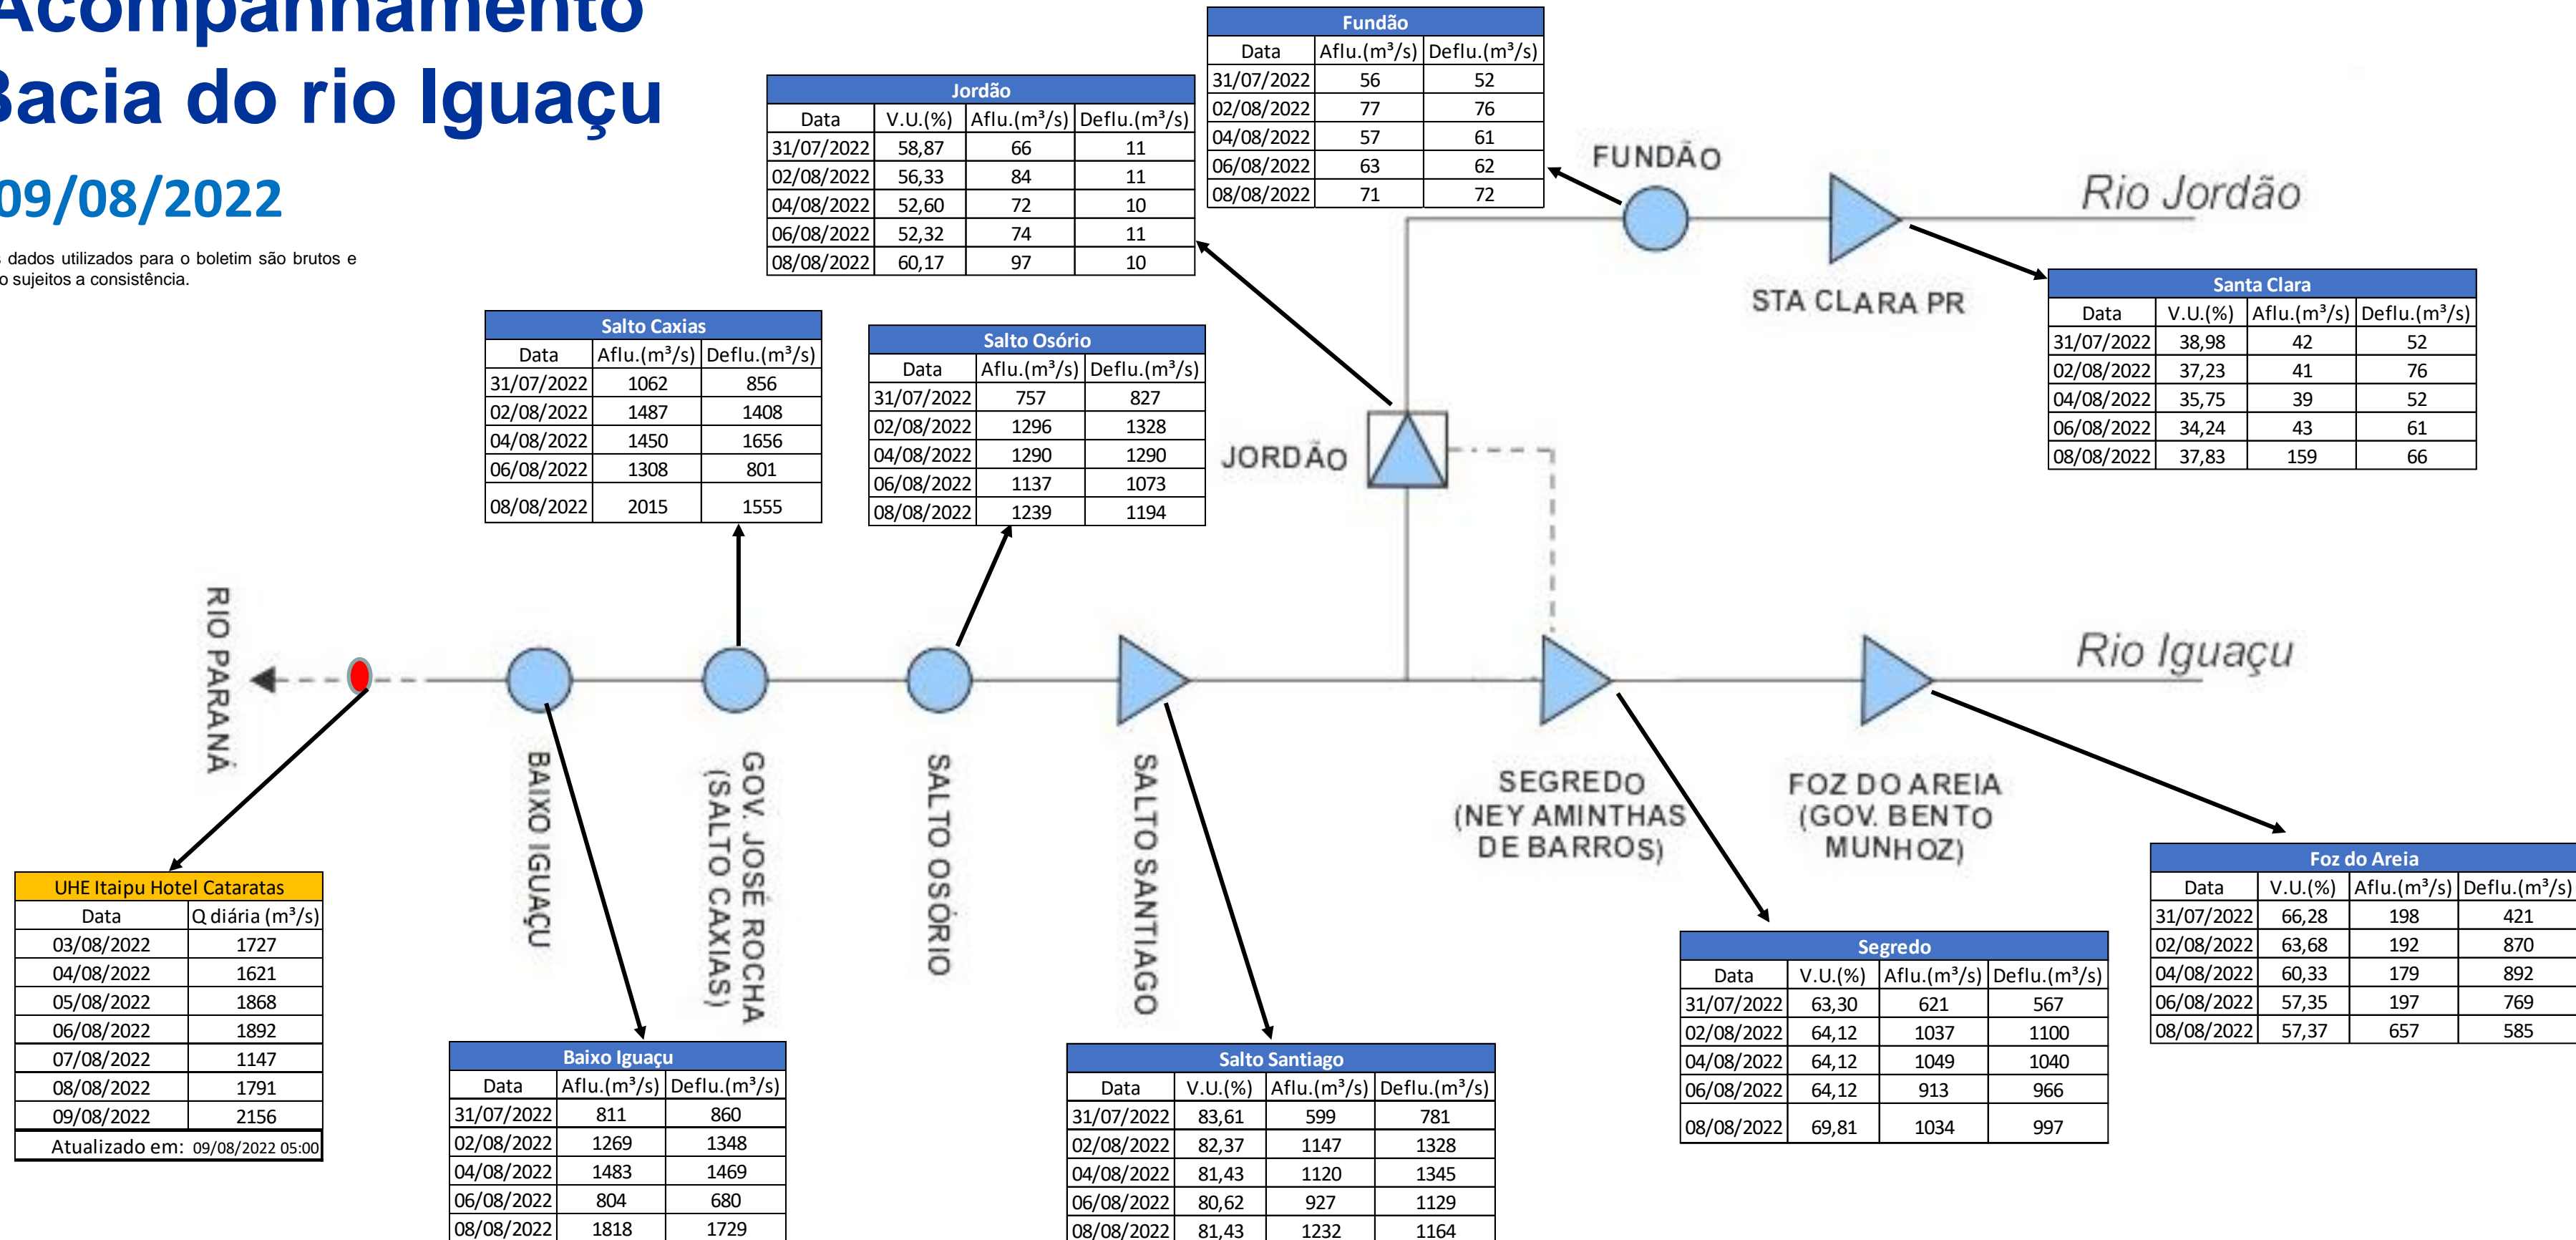

SALA DE SITUAÇÃO

Acompanhamento Bacia do rio Iguaçu

09/08/2022

* Os dados utilizados para o boletim são brutos e estão sujeitos a consistência.

SALA DE SITUAÇÃO

Estação Fluviométrica UHE Itaipu Hotel Cataratas

SALA DE SITUAÇÃO

Acompanhamento Bacia do rio Uruguai 09/08/2022

* Os dados utilizados para o boletim são brutos e estão sujeitos a consistência.