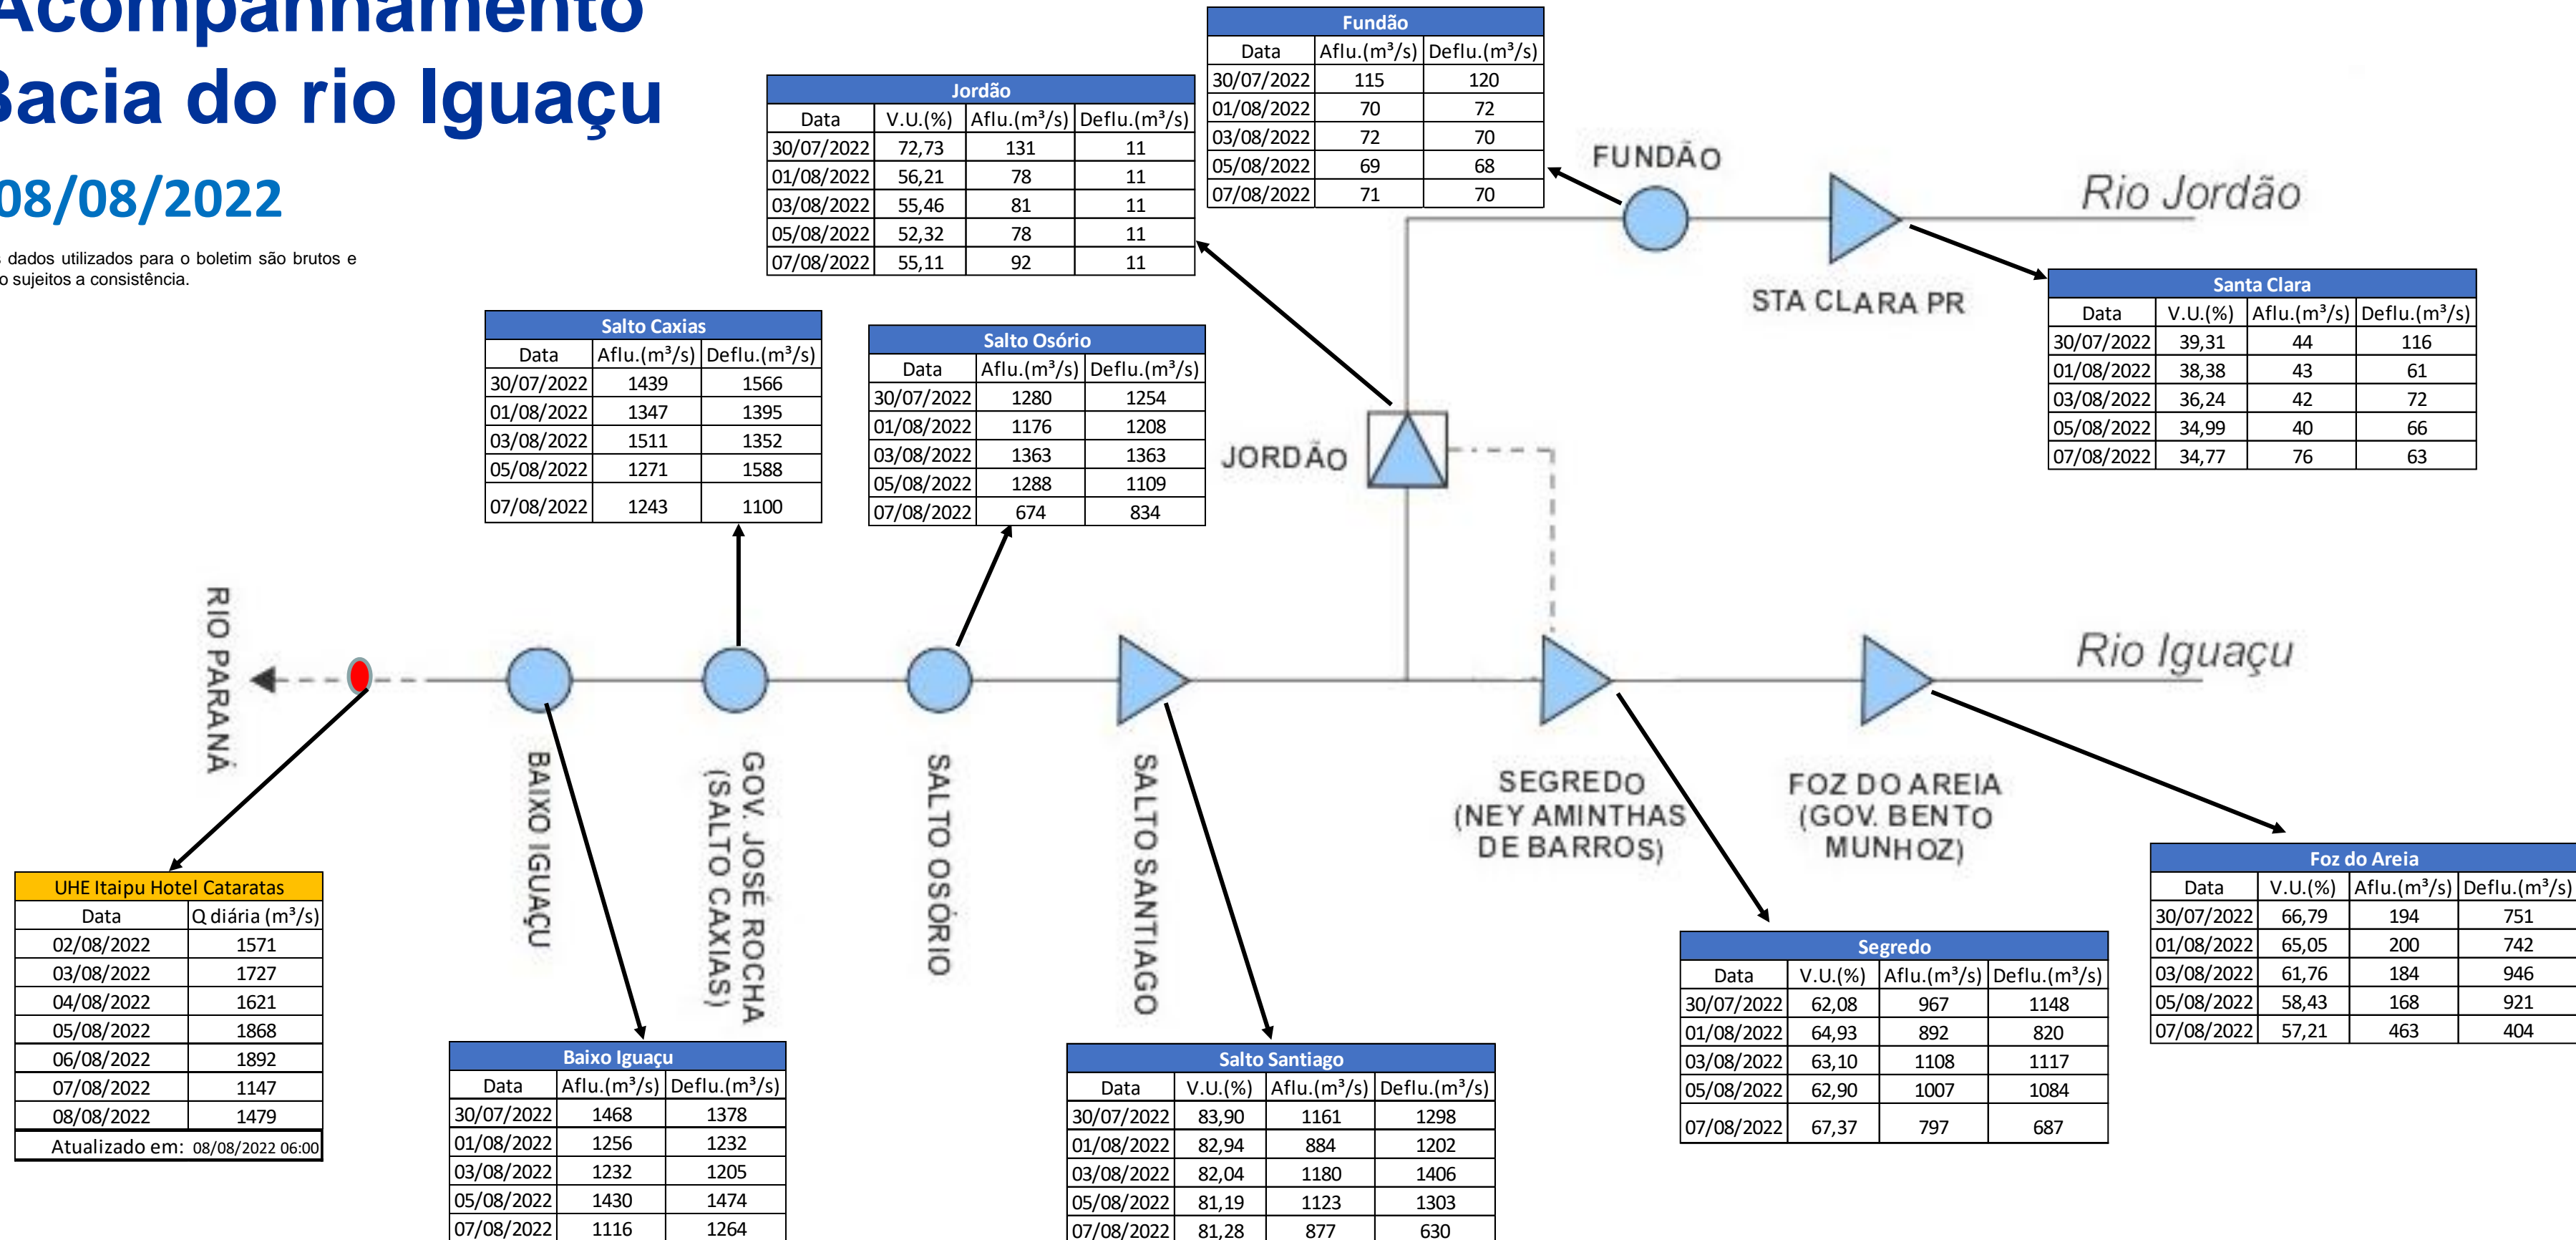

SALA DE SITUAÇÃO

Acompanhamento Bacia do rio Iguaçu

08/08/2022

* Os dados utilizados para o boletim são brutos e estão sujeitos a consistência.

SALA DE SITUAÇÃO

Estação Fluviométrica UHE Itaipu Hotel Cataratas

SALA DE SITUAÇÃO

Acompanhamento Bacia do rio Uruguai 08/08/2022

* Os dados utilizados para o boletim são brutos e estão sujeitos a consistência.