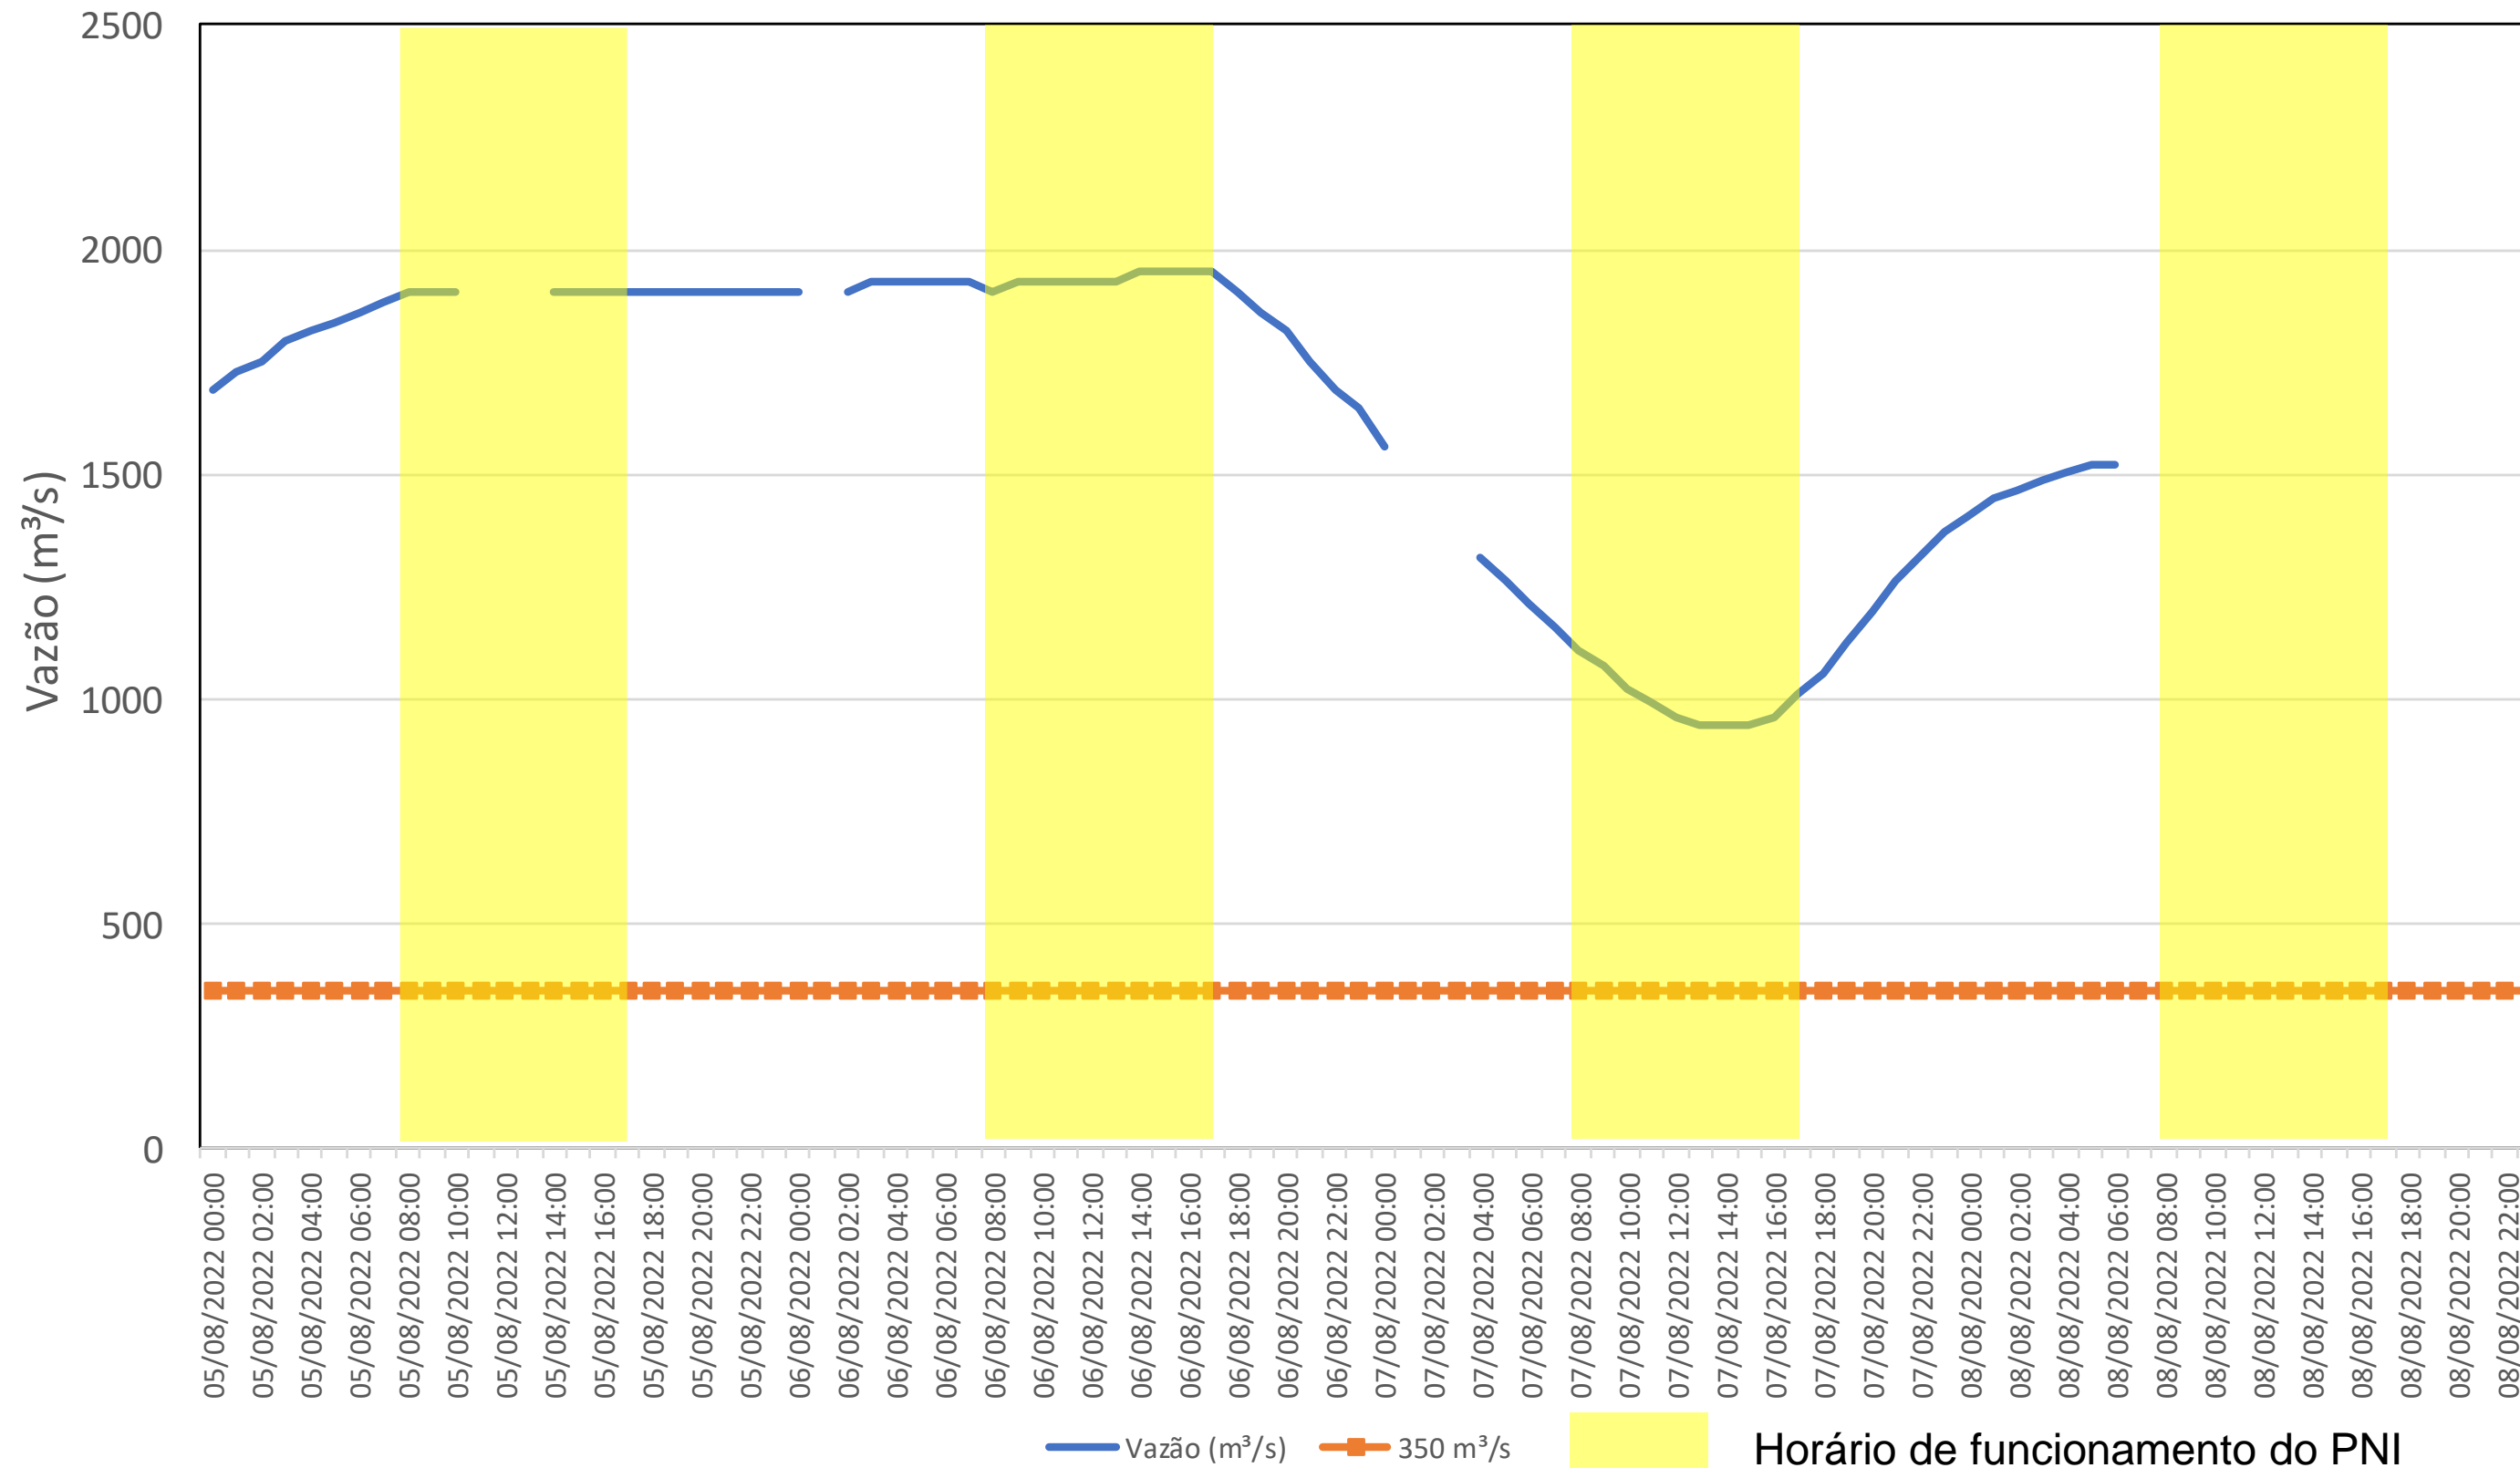

SALA DE SITUAÇÃO

Acompanhamento Bacia do rio Iguaçu

08/08/2022

* Os dados utilizados para o boletim são brutos e estão sujeitos a consistência.

SALA DE SITUAÇÃO

Estação Fluviométrica UHE Itaipu Hotel Cataratas

SALA DE SITUAÇÃO

Acompanhamento Bacia do rio Uruguai 08/08/2022

* Os dados utilizados para o boletim são brutos e estão sujeitos a consistência.