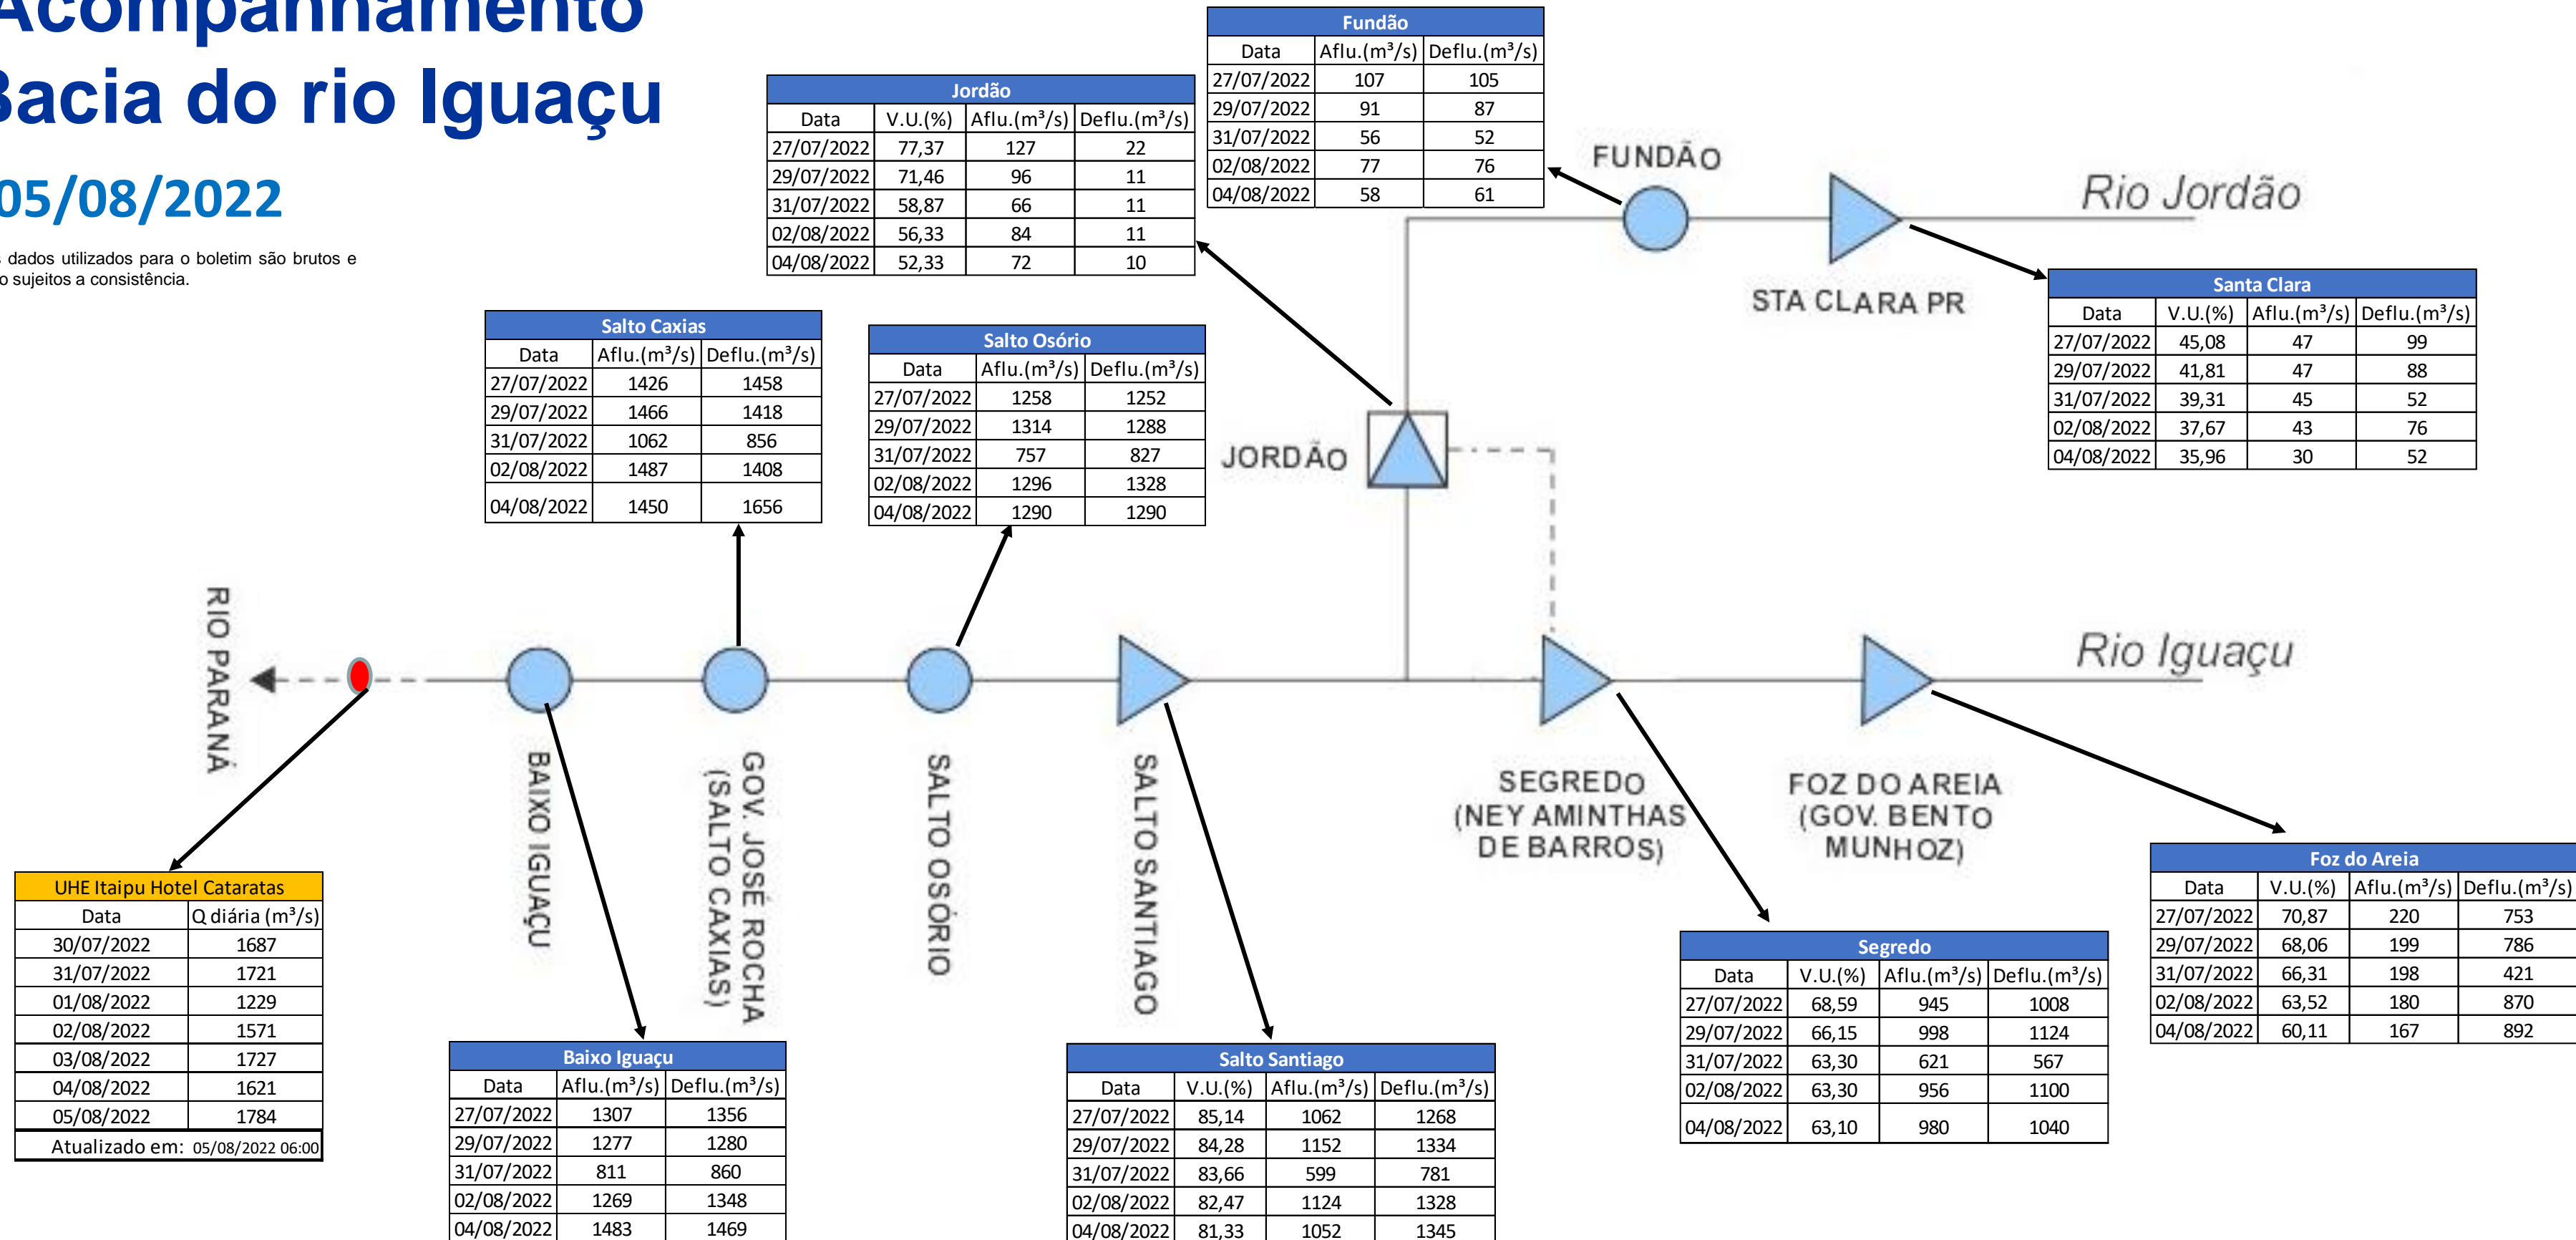

SALA DE SITUAÇÃO

Acompanhamento Bacia do rio Iguaçu

05/08/2022

* Os dados utilizados para o boletim são brutos e estão sujeitos a consistência.

SALA DE SITUAÇÃO

Estação Fluviométrica UHE Itaipu Hotel Cataratas

SALA DE SITUAÇÃO

Acompanhamento Bacia do rio Uruguai

05/08/2022

* Os dados utilizados para o boletim são brutos e estão sujeitos a consistência.