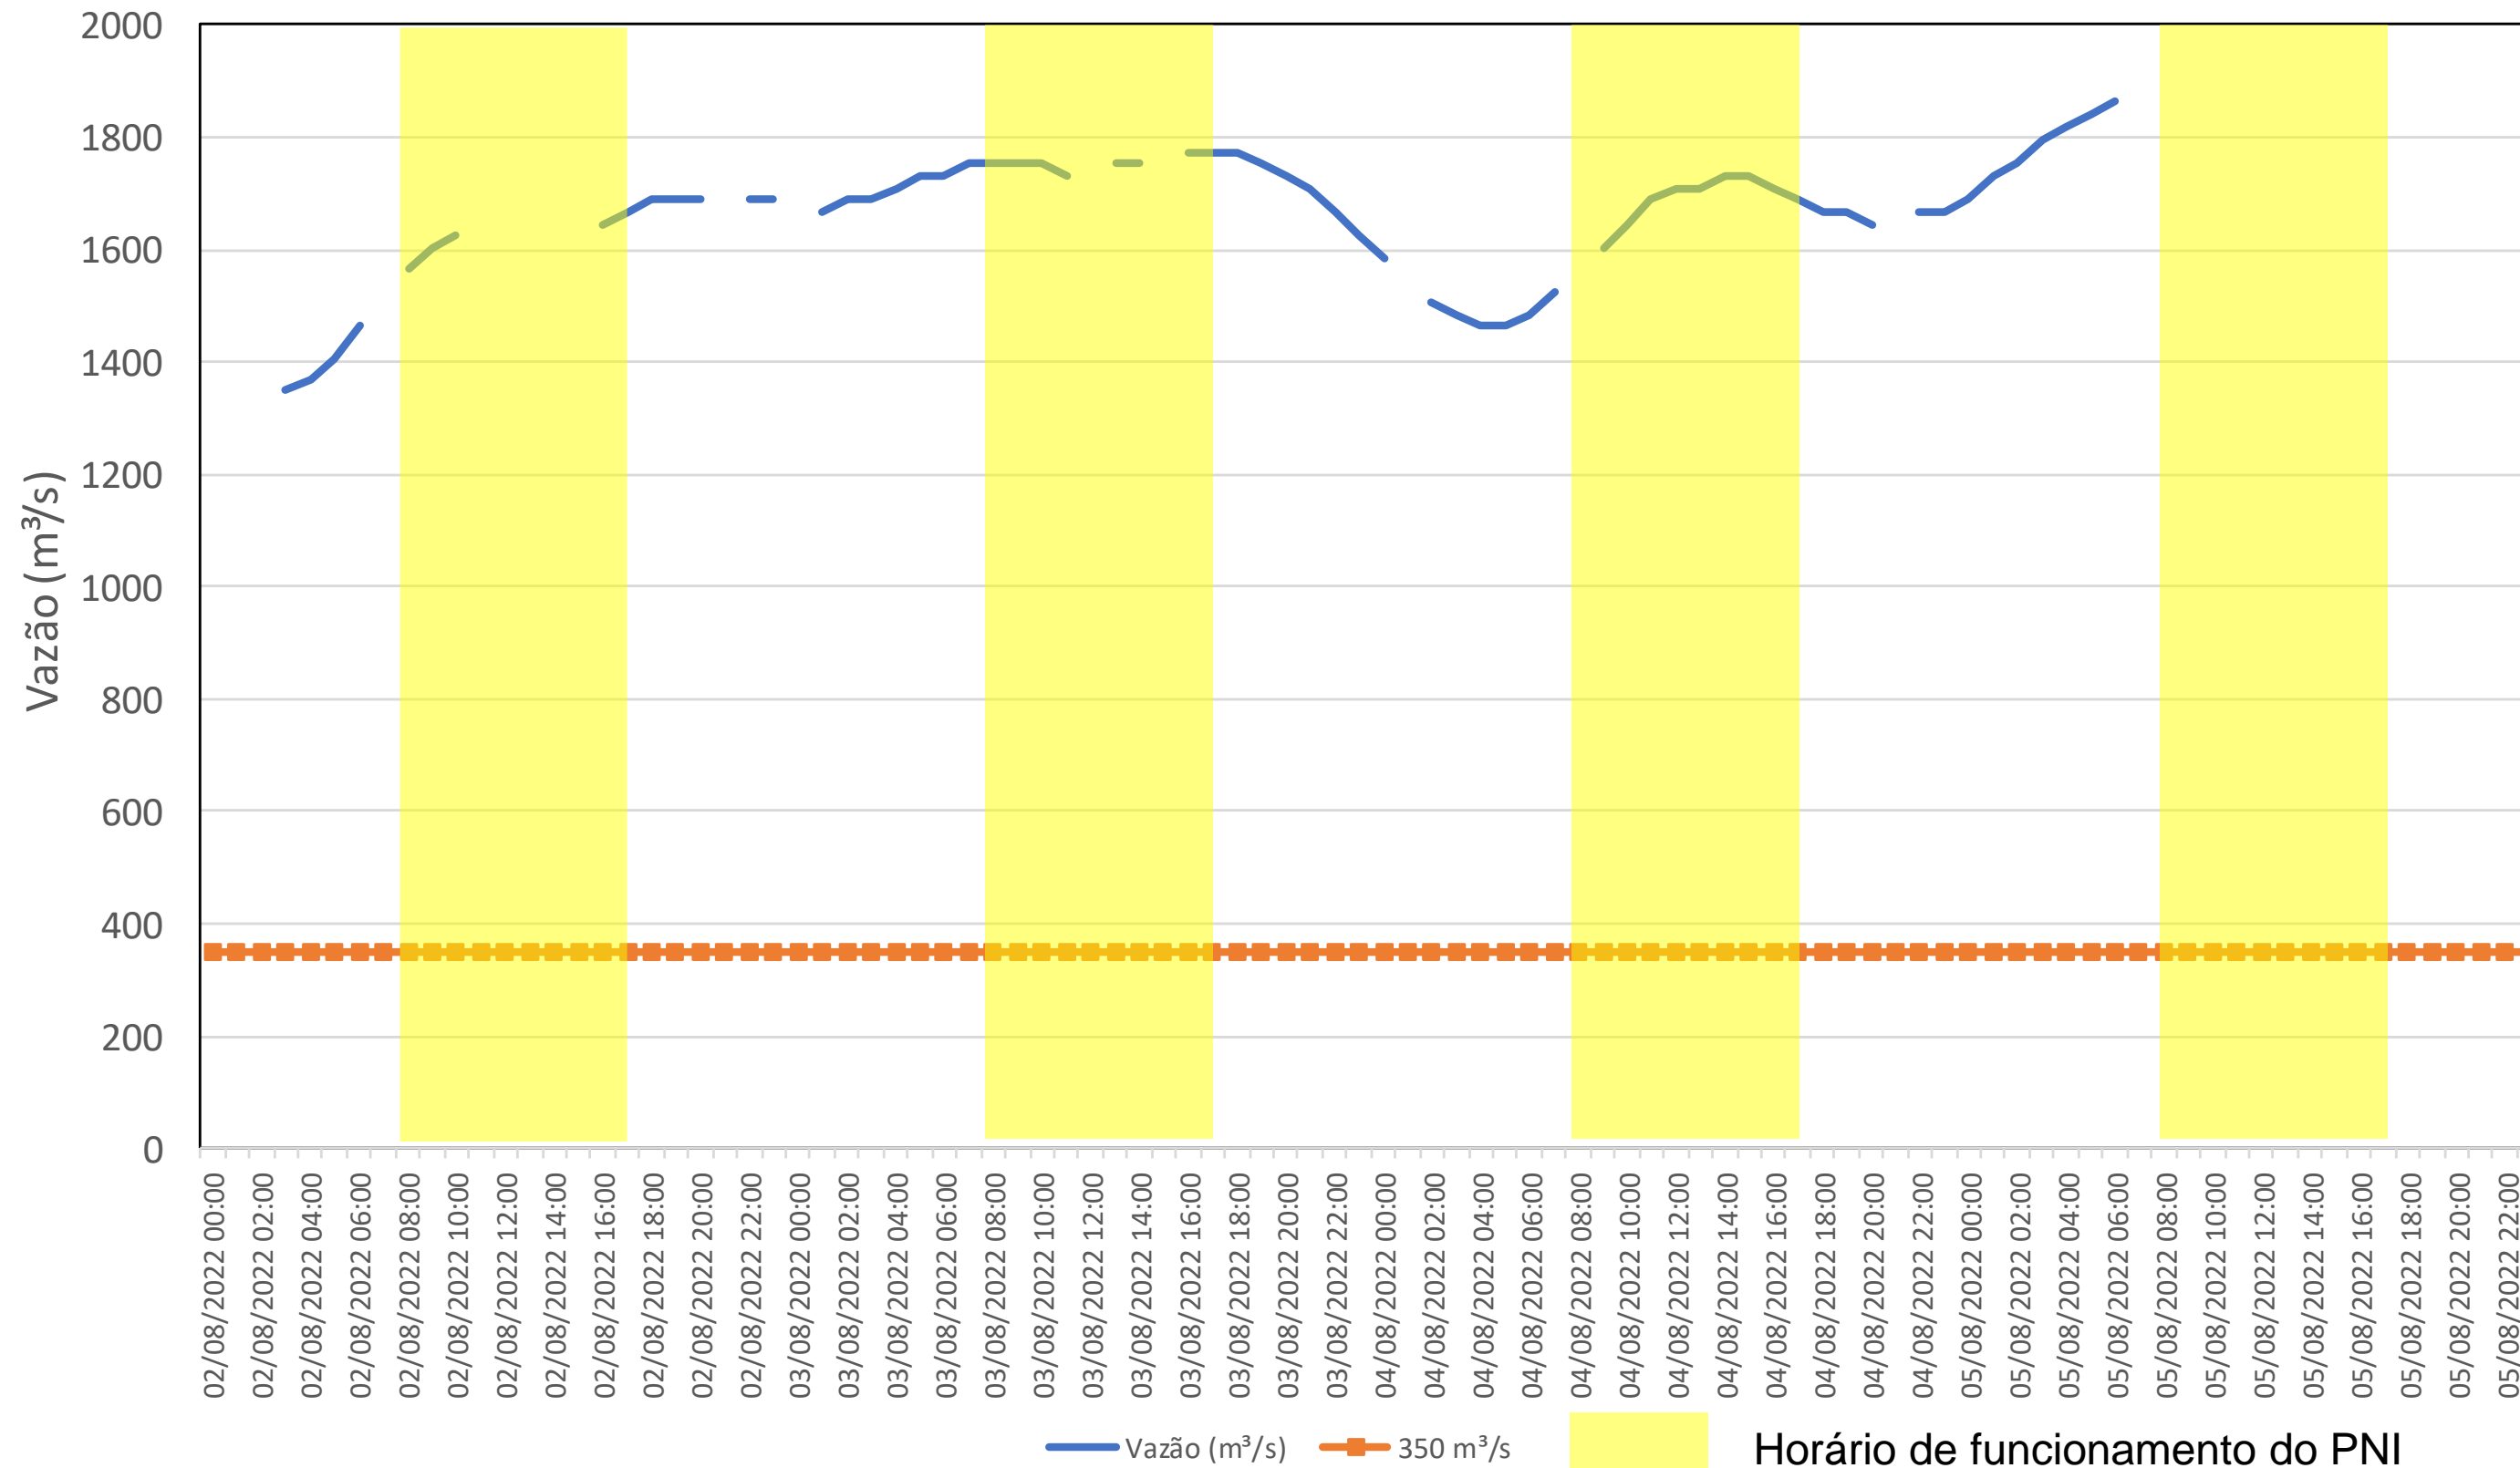

SALA DE SITUAÇÃO

Acompanhamento Bacia do rio Iguaçu

05/08/2022

* Os dados utilizados para o boletim são brutos e estão sujeitos a consistência.

SALA DE SITUAÇÃO

Estação Fluviométrica UHE Itaipu Hotel Cataratas

SALA DE SITUAÇÃO

Acompanhamento Bacia do rio Uruguai

05/08/2022

* Os dados utilizados para o boletim são brutos e estão sujeitos a consistência.