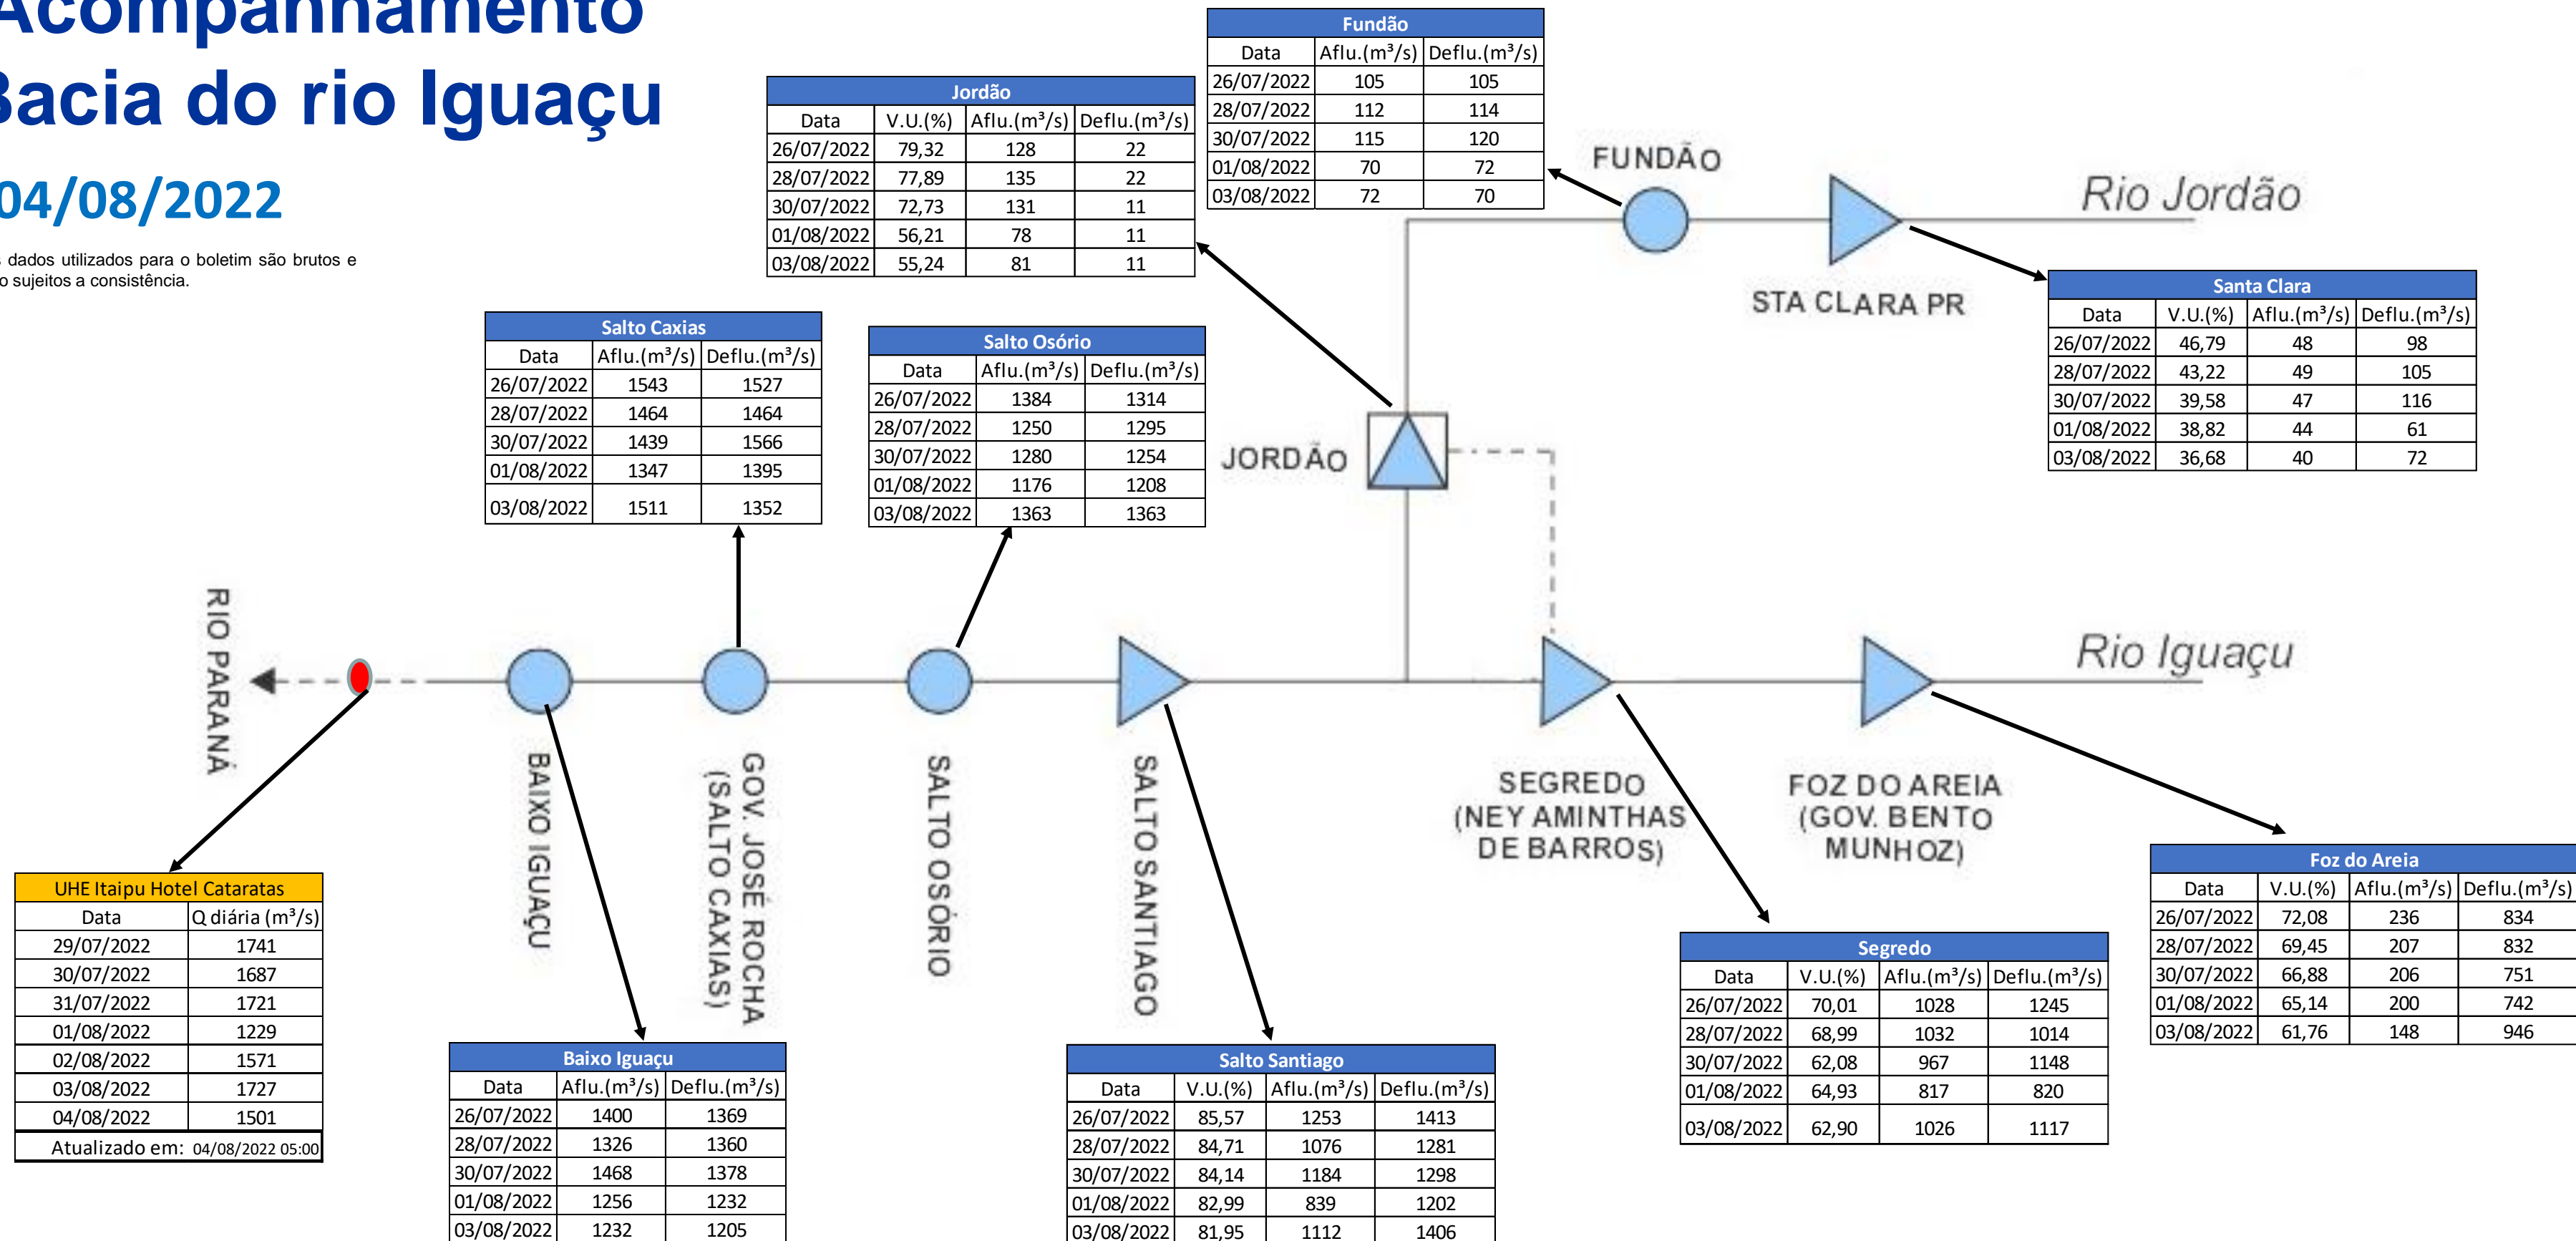

SALA DE SITUAÇÃO

Acompanhamento Bacia do rio Iguaçu

04/08/2022

* Os dados utilizados para o boletim são brutos e estão sujeitos a consistência.

SALA DE SITUAÇÃO

Estação Fluviométrica UHE Itaipu Hotel Cataratas

SALA DE SITUAÇÃO

Acompanhamento Bacia do rio Uruguai

04/08/2022

* Os dados utilizados para o boletim são brutos e estão sujeitos a consistência.