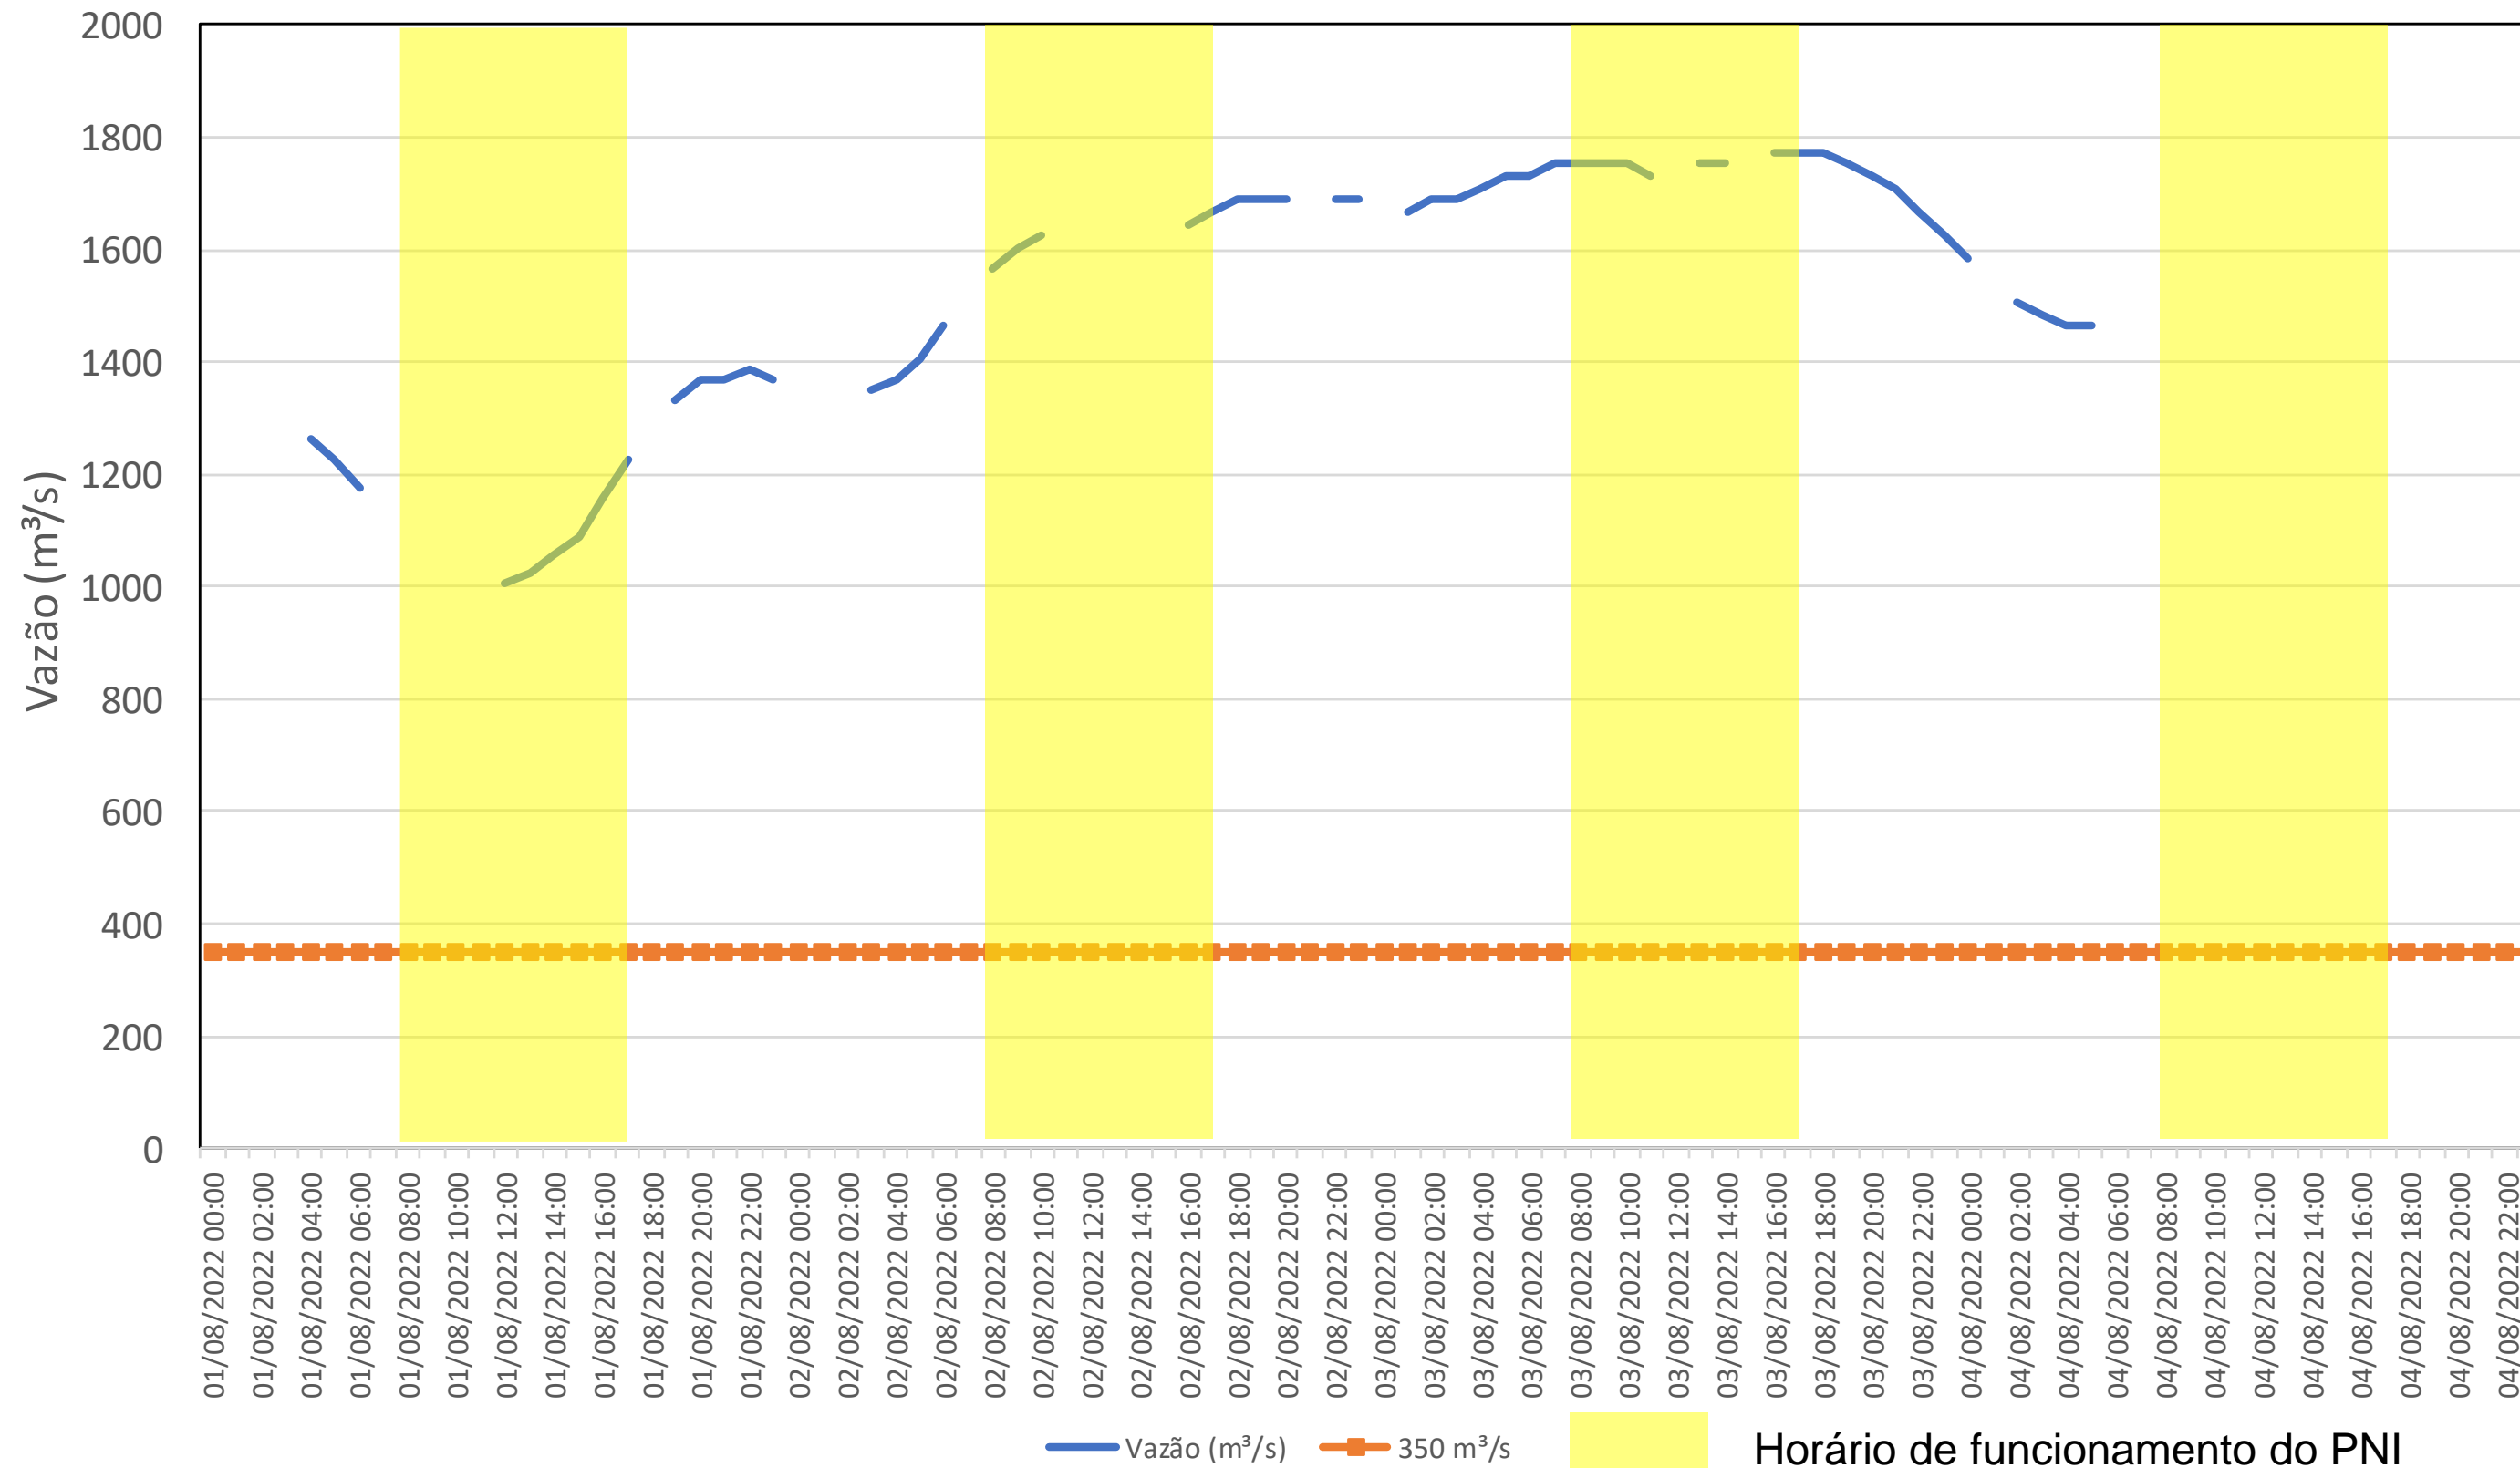

SALA DE SITUAÇÃO

Acompanhamento Bacia do rio Iguaçu

04/08/2022

* Os dados utilizados para o boletim são brutos e estão sujeitos a consistência.

SALA DE SITUAÇÃO

Estação Fluviométrica UHE Itaipu Hotel Cataratas

SALA DE SITUAÇÃO

Acompanhamento Bacia do rio Uruguai

04/08/2022

* Os dados utilizados para o boletim são brutos e estão sujeitos a consistência.